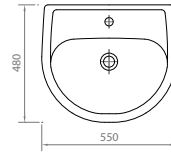

5111 + 5211 Elmas

55 cm Washbasin + Half Pedestal / Lavabo + Yarım Ayak

- 550 x 480 x 210 mm
- 16,4 kg (+-%5)
- 24 Pieces for pallet - Adet / Palet
- **5211** Half Pedestal / Yarım Ayak
- 300 mm x 255 mm x 265 mm
- 7 kg (+-%5)
- 60 Pieces for pallet - Adet / Palet

Bathroom Sets

Platin

5111 + 5212 Platin

Washbasin + Pedestal / Lavabo + Kolon Ayak

- 550 x 480 x 210 mm
- 16,4 kg (+-%5)
- 24 Pieces for pallet - Adet / Palet
- **5212** Pedestal / Kolon Ayak
- 170 mm x 190 mm x 700 mm
- 10,7 kg (+-%5)
- 48 Pieces for pallet - Adet / Palet

5111 + 5211 Platin

Washbasin + Half Pedestal / Lavabo + Yarım Ayak

- 550 x 480 x 210 mm
- 16,4 kg (+-%5)
- 24 Pieces for pallet - Adet / Palet
- **5211** Half Pedestal / Yarım Ayak
- 300 mm x 255 mm x 265 mm
- 7 kg (+-%5)
- 60 Pieces for pallet - Adet / Palet