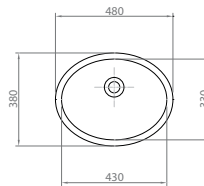

- 500 mm x 410 mm x 200 mm
- 7,7 kg (+- %5)
- 16 Pieces for pallet - Adet / Palet

4102

48 cm *Under Counter Washbsin / Tezgah Altı Lavabo*

- 480 mm x 380 mm x 195 mm
- 6,3 kg (+- %5)
- 16 Pieces for pallet - Adet / Palet