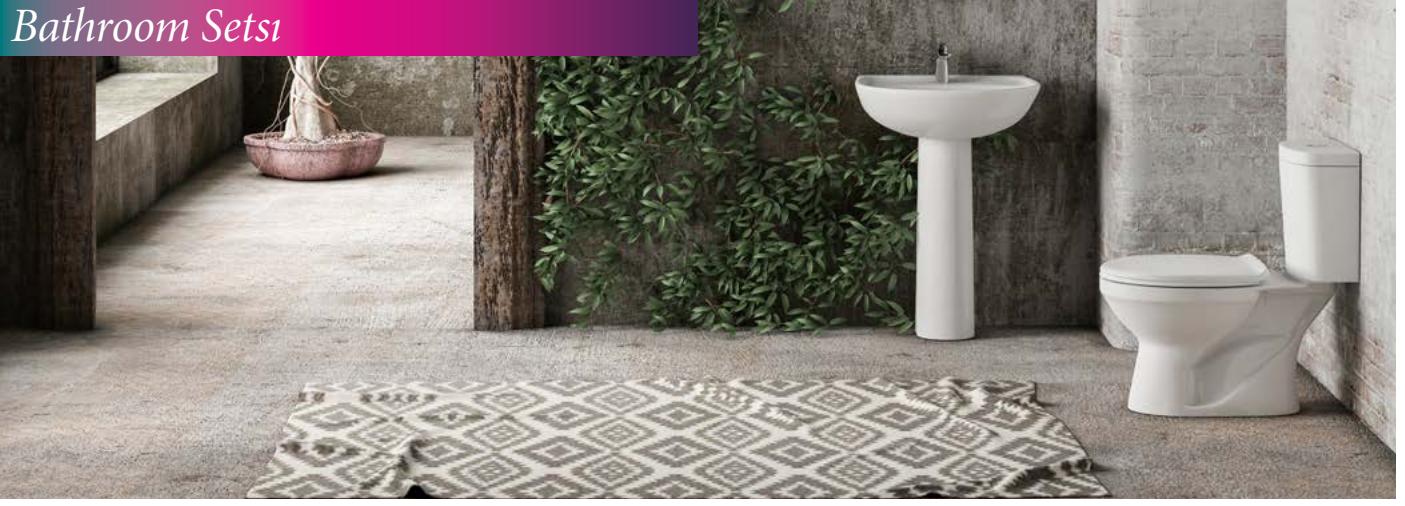

Bathroom Sets

Platin

5111 + 5212 Platin

Washbasin + Pedestal / Lavabo + Kolon Ayak

- 550 x 480 x 210 mm
- 16,4 kg (+-%5)
- 24 Pieces for pallet - Adet / Palet
- **5212** Pedestal / Kolon Ayak
- 170 mm x 190 mm x 700 mm
- 10,7 kg (+-%5)
- 48 Pieces for pallet - Adet / Palet