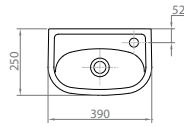

Single Basins and Closets

4000

40 cm Washbasin / Lavabo

- 400 mm x 250 mm x 150 mm
- 5,9 kg (+ %5)
- 56 Pieces for pallet - Adet / Palet

4010+5211

46 cm Washbasin / Lavabo

- 460 x 370 x 155 mm
- 9,5 kg (+ %5)
- 48 Pieces for pallet - Adet / Palet
- **5211** Half Pedestal / Yarım Ayak
- 300 mm x 255 mm x 265 mm
- 7 kg (+ %5)
- 60 Pieces for pallet - Adet / Palet