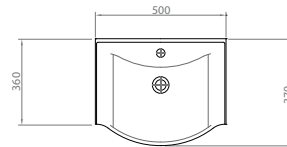

7075 Basic

75 cm Ceramic Washbasin / Lavabo

- 750 mm x 450 mm x 175 mm
- 0,081 m³
- 17,7 kg (+ %5)
- 24 Pieces for pallet - Adet / Palet

7065 Basic

65 cm Ceramic Washbasin / Lavabo

- 650 mm x 450 mm x 175 mm
- 0,069 m³
- 14,9 kg (+ %5)
- 24 Pieces for pallet - Adet / Palet

Basic

7055 Basic

55 cm Ceramic Washbasin / Lavabo

- 550 mm x 450 mm x 175 mm
- 0,054 m3
- 11,8 kg (+- %5)
- 32 Pieces for pallet - Adet / Palet

7050 Basic

50 cm Ceramic Washbasin / Lavabo

- 500 mm x 370 mm x 175 mm
- 0,049 m3
- 10 kg (+- %5)
- 40 Pieces for pallet - Adet / Palet

7045 Basic

45 cm Ceramic Washbasin / Lavabo

- 450 mm x 370 mm x 175 mm
- 0,041 m3
- 9,5 kg (+- %5)
- 45 Pieces for pallet - Adet / Palet

2020
COLLECTION

Innovative
designs which
shape the
future

Geleceği öngören
yenilikçi
tasarımlar