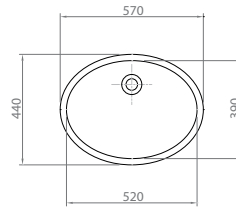

- 570 mm x 440 mm x 200 mm
- 8,4 kg (+- %5)
- 12 Pieces for pallet - Adet / Palet