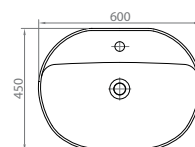

6260 Premium

60 cm Ceramic Washbasin / Lavabo

FFC

- 600 mm x 400 mm x 130 mm
- 0,031 m³
- 11,2 kg (+- %5)
- 32 Pieces for pallet - Adet / Palet

16270 Premium Class

70 cm Ceramic Washbasin / Lavabo

FFC

- 700 mm x 400 mm x 130 mm
- 0,037 m³
- 12 kg (+- %5)
- 14 Pieces for pallet - Adet / Palet

16260 Premium Class

60 cm Ceramic Washbasin / Lavabo

FFC

- 600 mm x 400 mm x 130 mm
- 0,031 m³
- 11 kg (+- %5)
- 32 Pieces for pallet - Adet / Palet

4360 Elegance

60 cm Ceramic Washbasin / Lavabo

FFC

- 600 mm x 450 mm x 115 mm
- 0,069 m³
- 13,5 kg (+- %5)
- 24 Pieces for pallet - Adet / Palet

Countertop Basins

6490 Edge

90 cm Ceramic Washbasin / Lavabo

FEC

- 900 mm x 450 mm x 110 mm
- 0,044 m³
- 22,2 kg (+-%5)
- 14 Pieces for pallet - Adet / Palet

6455 Edge

55 cm Ceramic Washbasin / Lavabo

FEC

NEW

- 550 mm x 450 mm x 110 mm
- 0,044 m³
- 14,4 kg (+-%5)
- 32 Pieces for pallet - Adet / Palet

6440 Edge

40 cm Ceramic Washbasin / Lavabo

FEC

- 400 mm x 400 mm x 110 mm
- 0,024 m³
- 8,6 kg (+-%5)
- 24 Pieces for pallet - Adet / Palet