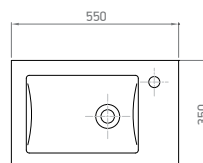

2055 Sava

55 cm Ceramic Washbasin / Lavabo

FEC

- 550 mm x 460 mm x 165 mm
- 0,054 m³
- 14,1 kg (+ %5)
- 32 Pieces for pallet - Adet / Palet

Minos

4054 Minos

70 cm Ceramic Washbasin / Lavabo

FEC

- 700 mm x 360 mm x 100 mm
- 0,052 m³
- 17,0 kg (+- %5)
- 30 Pieces for pallet - Adet / Palet

4056 Minos

55 cm Ceramic Washbasin / Lavabo

FEC

- 550 mm x 350 mm x 100 mm
- 0,04 m³
- 13,5 kg (+- %5)
- 40 Pieces for pallet - Adet / Palet

4057 Minos

45 cm Ceramic Washbasin / Lavabo

FEC

- 450 mm x 260 mm x 100 mm
- 0,024 m³
- 8,3 kg (+- %5)
- 35 Pieces for pallet - Adet / Palet

4757 Minos

45 cm Ceramic Washbasin / Lavabo

FEC

- 450 mm x 260 mm x 100 mm
- 0,024 m³
- 8,3 kg (+- %5)
- 35 Pieces for pallet - Adet / Palet

Bianna

4841 Bianna

100 cm Ceramic Washbasin / Lavabo

- 1010 mm x 500 mm x 185 mm
- 0,135 m³
- 28,5 kg (+-%5)
- 10 Pieces for pallet - Adet / Palet

4843 Bianna

80 cm Ceramic Washbasin / Lavabo

- 800 mm x 500 mm x 185 mm
- 0,114 m³
- 23,6 kg (+-%5)
- 20 Pieces for pallet - Adet / Palet