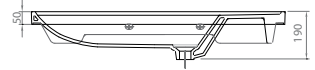

- 1000 mm x 500 mm x 190 mm
- 0,095 m³
- 29,1 kg (+ - %5)
- 8 Pieces for pallet - Adet / Palet

14080 Avangarde

80 cm Ceramic Washbasin / Lavabo

FFC

- 800 mm x 500 mm x 190 mm
- 0,08 m³
- 24,1 kg (+ - %5)
- 8 Pieces for pallet - Adet / Palet

Quattro

8120 Quattro

120 cm Ceramic Washbasin / Lavabo

FFC

- 1200 mm x 450 mm x 190 mm
- 0,11 m³
- 32,7 kg (+-%5)
- 8 Pieces for pallet - Adet / Palet

8100 Quattro

100 cm Ceramic Washbasin / Lavabo

FFC

- 1000 mm x 450 mm x 190 mm
- 0,095 m³
- 25,3 kg (+-%5)
- 24 Pieces for pallet - Adet / Palet

8080 Quattro

80 cm Ceramic Washbasin / Lavabo

FFC

- 800 mm x 450 mm x 190 mm
- 0,081 m³
- 21,3 kg (+-%5)
- 24 Pieces for pallet - Adet / Palet