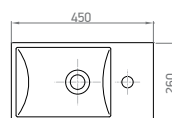

2055 Sava

55 cm Ceramic Washbasin / Lavabo

FEC

- 550 mm x 460 mm x 165 mm
- 0,054 m³
- 14,1 kg (+ %5)
- 32 Pieces for pallet - Adet / Palet

Minos

4054 Minos

70 cm Ceramic Washbasin / Lavabo

FEC

- 700 mm x 360 mm x 100 mm
- 0,052 m³
- 17,0 kg (+- %5)
- 30 Pieces for pallet - Adet / Palet

4056 Minos

55 cm Ceramic Washbasin / Lavabo

FEC

- 550 mm x 350 mm x 100 mm
- 0,04 m³
- 13,5 kg (+- %5)
- 40 Pieces for pallet - Adet / Palet

4057 Minos

45 cm Ceramic Washbasin / Lavabo

FEC

- 450 mm x 260 mm x 100 mm
- 0,024 m³
- 8,3 kg (+- %5)
- 35 Pieces for pallet - Adet / Palet

4757 Minos

45 cm Ceramic Washbasin / Lavabo

FEC

- 450 mm x 260 mm x 100 mm
- 0,024 m³
- 8,3 kg (+- %5)
- 35 Pieces for pallet - Adet / Palet

Bianna

4841 Bianna

100 cm Ceramic Washbasin / Lavabo

- 1010 mm x 500 mm x 185 mm
- 0,135 m³
- 28,5 kg (+-%5)
- 10 Pieces for pallet - Adet / Palet

4843 Bianna

80 cm Ceramic Washbasin / Lavabo

- 800 mm x 500 mm x 185 mm
- 0,114 m³
- 23,6 kg (+-%5)
- 20 Pieces for pallet - Adet / Palet