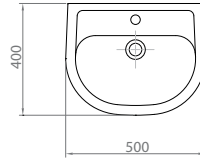

- 500 x 400 x 165 mm
- 11,2 kg (+ %5)
- 42 Pieces for pallet - Adet / Palet
- **5211** Half Pedestal / Yarım Ayak
- 300 mm x 255 mm x 265 mm
- 7 kg (+ %5)
- 60 Pieces for pallet - Adet / Palet