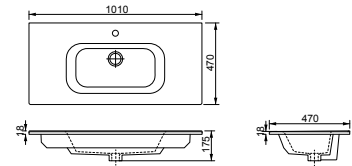

FFC

- 500 mm x 390 mm x 100 mm
- 0,031 m³
- 7,9 kg (+- %5)
- 22 Pieces for pallet - Adet / Palet

53699 Daphne

43 cm Ceramic Washbasin / Lavabo

FFC

- Ø 430 mm x 120 mm
- 0,035 m³
- 7,6 kg (+- %5)
- 22 Pieces for pallet - Adet / Palet

53698 Daphne

30 cm Ceramic Washbasin / Lavabo

FFC

- Ø 300 mm x 100 mm
- 0,015 m³
- 3 kg (+- %5)
- 51 Pieces for pallet - Adet / Palet

A STORY OF
existence

FURNITURE

FURNITURE
BASINS

A STORY OF
existence

Piano

NEW

9100 Piano

101 cm Ceramic Washbasin/Lavabo

FEC

- 1010 mm x 470 mm x 175 mm
- 0,095 m3
- 26 kg (+- %5)
- 24 Pieces for pallet - Adet / Palet

9080 Piano

81 cm Ceramic Washbasin/Lavabo

FEC

- 810 mm x 470 mm x 175 mm
- 0,088 m3
- 21 kg (+- %5)
- 24 Pieces for pallet - Adet / Palet

9070 Piano

71 cm Ceramic Washbasin/Lavabo

FEC

- 710 mm x 470 mm x 175 mm
- 0,081 m3
- 18 kg (+- %5)
- 24 Pieces for pallet - Adet / Palet