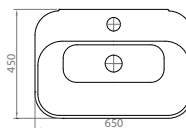

Countertop Basins

6160 Infinity

60 cm Ceramic Washbasin / Lavabo

FFC

- 600 mm x 380 mm x 110 mm
- 0,036 m³
- 11,1 kg (+-%5)
- 24 Pieces for pallet - Adet / Palet

4660 Vitale

60 cm Ceramic Washbasin / Lavabo

FFC

- 600 mm x 435 mm x 185 mm
- 0,048 m³
- 14,3 kg (+-%5)
- 24 Pieces for pallet - Adet / Palet

4465 Drop

65 cm Ceramic Washbasin / Lavabo

FFC

- 650 mm x 450 mm x 150 mm
- 0,069 m³
- 15,9 kg (+-%5)
- 24 Pieces for pallet - Adet / Palet

4365 Drop Slim

65 cm Ceramic Washbasin / Lavabo

FFC

- 650 mm x 450 mm x 150 mm
- 0,069 m³
- 14,2 kg (+-%5)
- 24 Pieces for pallet - Adet / Palet

Countertop Basins

53710 Daphne

70 cm Ceramic Washbasin / Lavabo

FFC

- 700 mm x 410 mm x 140 mm
- 0,048 m³
- 18,1 kg (+- %5)
- 16 Pieces for pallet - Adet / Palet

53709 Daphne

50 cm Ceramic Washbasin / Lavabo

FFC

- 500 mm x 420 mm x 140 mm
- 0,039 m³
- 12,8 kg (+- %5)
- 22 Pieces for pallet - Adet / Palet