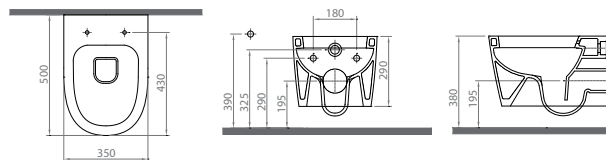

- 500 mm x 350 mm
- 24,8 kg (+- %5)
- 12 Pieces for pallet - Adet / Palet

2131 LEMON	2101 MATTE WHITE	2121 CAHMERE	3101 GLOSSY WHITE	3021 ORANGE	2011 AZURE BLUE	3031 FUCHSIA

3001 GLOSSY BLACK	2041 ANTHRACITE	2001 MATTE BLACK	2111 AQUA BLUE	3011 RED	2031 UMBER GREEN	2021 COFFEE

710051 Quartz

51 cm Ceramic Washbasin / Lavabo

FFC

- 510 mm x 400 mm x 355 mm
- 22,5 kg (+- %5)
- 12 Pieces for pallet - Adet / Palet