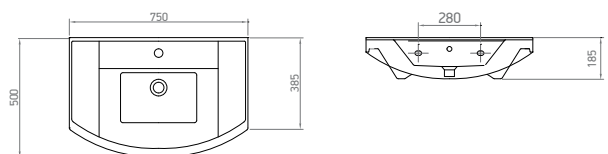

Bianna

4841 Bianna

100 cm Ceramic Washbasin / Lavabo

- 1010 mm x 500 mm x 185 mm
- 0,135 m³
- 28,5 kg (+-%5)
- 10 Pieces for pallet - Adet / Palet

4843 Bianna

80 cm Ceramic Washbasin / Lavabo

- 800 mm x 500 mm x 185 mm
- 0,114 m³
- 23,6 kg (+-%5)
- 20 Pieces for pallet - Adet / Palet

4842 Bianna

75 cm Ceramic Washbasin / Lavabo

- 750 mm x 500 mm x 185 mm
- 0,097 m³
- 23,3 kg (+-%5)
- 20 Pieces for pallet - Adet / Palet

4844 Bianna

65 cm Ceramic Washbasin / Lavabo

- 650 mm x 500 mm x 185 mm
- 0,091 m³
- 18,8 kg (+-%5)
- 20 Pieces for pallet - Adet / Palet