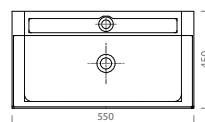

16260 Premium Class

60 cm Ceramic Washbasin / Lavabo

FFC

- 600 mm x 400 mm x 130 mm
- 0,031 m³
- 11 kg (+- %5)
- 32 Pieces for pallet - Adet / Palet

4360 Elegance

60 cm Ceramic Washbasin / Lavabo

FFC

- 600 mm x 450 mm x 115 mm
- 0,069 m³
- 13,5 kg (+- %5)
- 24 Pieces for pallet - Adet / Palet

Countertop Basins

6490 Edge

90 cm Ceramic Washbasin / Lavabo

FEC

- 900 mm x 450 mm x 110 mm
- 0,044 m³
- 22,2 kg (+-%5)
- 14 Pieces for pallet - Adet / Palet

6455 Edge

55 cm Ceramic Washbasin / Lavabo

FEC

NEW

- 550 mm x 450 mm x 110 mm
- 0,044 m³
- 14,4 kg (+-%5)
- 32 Pieces for pallet - Adet / Palet

6440 Edge

40 cm Ceramic Washbasin / Lavabo

FEC

- 400 mm x 400 mm x 110 mm
- 0,024 m³
- 8,6 kg (+-%5)
- 24 Pieces for pallet - Adet / Palet

6342 Vision

42 cm Ceramic Washbasin / Lavabo

FEC

- Ø 420 mm x 130 mm
- 0,03 m³
- 6,3 kg (+-%5)
- 22 Pieces for pallet - Adet / Palet

16342 Vision Class

42 cm Ceramic Washbasin / Lavabo

FEC

- Ø 420 mm x 130 mm
- 0,03 m³
- 6,2 kg (+-%5)
- 22 Pieces for pallet - Adet / Palet