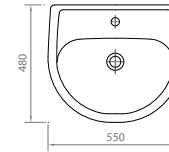

- 640 mm x 355 mm
- 28,4 kg (+-%5)
- 14 Pieces for pallet - Adet / Palet
- **5365** (Taharet Borulu / With Spout)
- **5550** Cistern / Rezervuar
- 140 mm x 370 mm x 365 mm
- 12,8 kg (+-%5)
- 14 Pieces for pallet - Adet / Palet

Elmas

5111 + 5212 Elmas

55 cm Washbasin + Pedestal / Lavabo + Kolon Ayak

- 550 x 480 x 210 mm
- 16,4 kg (+-%5)
- 24 Pieces for pallet - Adet / Palet
- **5212** Pedestal / Kolon Ayak
- 170 mm x 190 mm x 700 mm
- 10,7 kg (+-%5)
- 48 Pieces for pallet - Adet / Palet

5111 + 5211 Elmas

55 cm Washbasin + Half Pedestal / Lavabo + Yarım Ayak

- 550 x 480 x 210 mm
- 16,4 kg (+-%5)
- 24 Pieces for pallet - Adet / Palet
- **5211** Half Pedestal / Yarım Ayak
- 300 mm x 255 mm x 265 mm
- 7 kg (+-%5)
- 60 Pieces for pallet - Adet / Palet