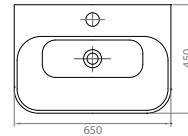

						
2001 MATTE BLACK	2021 COFFEE	3101 GLOSSY WHITE	2041 ANTHRACITE			

4365 Drop Slim

65 cm Ceramic Washbasin / Lavabo

FEC

- 650 mm x 450 mm x 150 mm
- 0,069 m³
- 14,2 kg (+- %5)
- 24 Pieces for pallet - Adet / Palet