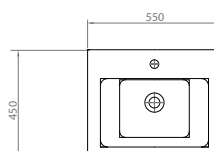

- 550 mm x 450 mm x 165 mm
- 0,062 m³
- 15 kg (+-%5)
- 32 Pieces for pallet - Adet / Palet