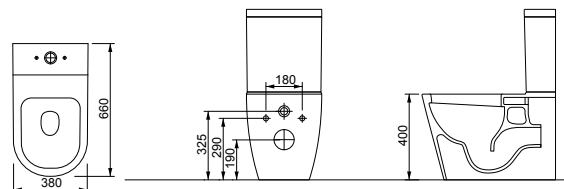

710050 Elegance

50 cm Ceramic Washbasin / Lavabo

FEC

- 500 mm x 480 mm x 550 mm
- 27,8 kg (+ %5)
- 4 Pieces for pallet - Adet / Palet

5387 Elegance

Wall Hang Closet / Asma Klozet

- 500 mm x 350 mm
- 24,9 kg (+ %5)
- 12 Pieces for pallet - Adet / Palet
- **5388** (Taharet Borulu / With Spout)

5386 Elegance

Wall Hang Bidet / Asma Bide

- 500 mm x 350 mm
- 24,8 kg (+ %5)
- 12 Pieces for pallet - Adet / Palet

5380+5580 Elegance

Back to Wall Closet / Duvara sifir klozet

- 660 mm x 380 mm
- 36,4 kg (+ %5)
- 12 Pieces for pallet - Adet / Palet
- **5385** (Taharet Borulu / With Spout)
- **5580** Cistern / Rezervuar
- 145 mm x 360 mm x 360 mm
- 13,8 kg (+ %5)
- 14 Pieces for pallet - Adet / Palet

Quartz

NEW

710051 Quartz

51 cm Ceramic Washbasin / Lavabo

FEC

- 510 mm x 400 mm x 355 mm
- 22,5 kg (+ %5)
- 12 Pieces for pallet - Adet / Palet

5377 Quartz

Wall Hang Closet / Asma Klozet