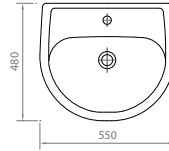

5100+5211 Opal

60 cm Washbasin + Half Pedestal / Lavabo + Yarım Ayak

- 600 x 480 x 210 mm
- 16,1 kg (+-%5)
- 16 Pieces for pallet - Adet / Palet
- **5211** Half Pedestal / Yarım Ayak
- 300 mm x 255 mm x 265 mm
- 7 kg (+-%5)
- 60 Pieces for pallet - Adet / Palet

- 640 mm x 355 mm
- 28,4 kg (+-%5)
- 14 Pieces for pallet - Adet / Palet
- **5365** (Taharet Borulu / With Spout)
- **5550** Cistern / Rezervuar
- 140 mm x 370 mm x 365 mm
- 12,8 kg (+-%5)
- 14 Pieces for pallet - Adet / Palet

Elmas

5111 + 5212 Elmas

55 cm Washbasin + Pedestal / Lavabo + Kolon Ayak

- 550 x 480 x 210 mm
- 16,4 kg (+-%5)
- 24 Pieces for pallet - Adet / Palet
- **5212** Pedestal / Kolon Ayak
- 170 mm x 190 mm x 700 mm
- 10,7 kg (+-%5)
- 48 Pieces for pallet - Adet / Palet