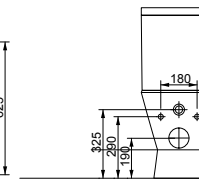

- 625 x 360 mm
- 26,3 kg (+-%5)
- 14 Pieces for pallet - Adet / Palet
- **5345** (Taharet Borulu / With Spout)
- **5580** Cistern / Rezervuar
145 mm x 360 mm x 360 mm
- 13,8 kg (+-%5)
- 14 Pieces for pallet - Adet / Palet