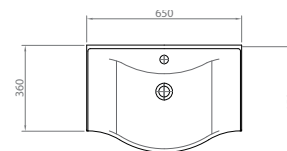

4846 Bianna

55 cm Ceramic Washbasin / Lavabo

- 550 mm x 500 mm x 185 mm
- 0,072 m³
- 17 kg (+-%5)
- 24 Pieces for pallet - Adet / Palet

Furniture Basins

Basic

7100 Basic

100 cm Ceramic Washbasin / Lavabo

- 1000 mm x 450 mm x 175 mm
- 0,095 m³
- 23,1 kg (+ %5)
- 24 Pieces for pallet - Adet / Palet

7090 Basic

90 cm Ceramic Washbasin / Lavabo

- 900 mm x 450 mm x 175 mm
- 0,088 m³
- 19,8 kg (+ %5)
- 24 Pieces for pallet - Adet / Palet

7080 Basic

80 cm Ceramic Washbasin / Lavabo

- 800 mm x 450 mm x 175 mm
- 0,081 m³
- 18,5 kg (+ %5)
- 24 Pieces for pallet - Adet / Palet

7075 Basic

75 cm Ceramic Washbasin / Lavabo

- 750 mm x 450 mm x 175 mm
- 0,081 m³
- 17,7 kg (+ %5)
- 24 Pieces for pallet - Adet / Palet

7065 Basic

65 cm Ceramic Washbasin / Lavabo

- 650 mm x 450 mm x 175 mm
- 0,069 m³
- 14,9 kg (+ %5)
- 24 Pieces for pallet - Adet / Palet

Basic

7055 Basic

55 cm Ceramic Washbasin / Lavabo

- 550 mm x 450 mm x 175 mm
- 0,054 m3
- 11,8 kg (+- %5)
- 32 Pieces for pallet - Adet / Palet

7050 Basic

50 cm Ceramic Washbasin / Lavabo

- 500 mm x 370 mm x 175 mm
- 0,049 m3
- 10 kg (+- %5)
- 40 Pieces for pallet - Adet / Palet