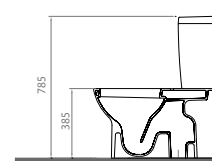

- 350 x 660 mm
- 21,1 kg (+-%5)
- 13 Pieces for pallet - Adet / Palet
- **5305** (Taharet Borulu / With Spout)
- **5590** Cistern / Rezervuar
- 290 x 280 x 165 mm
- 13 kg (+-%5)
- 13 Pieces for pallet - Adet / Palet