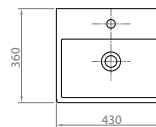

FFC

- 600 mm x 435 mm x 185 mm
- 0,048 m³
- 14,3 kg (+-%5)
- 24 Pieces for pallet - Adet / Palet

4465 Drop

65 cm Ceramic Washbasin / Lavabo

FFC

- 650 mm x 450 mm x 150 mm
- 0,069 m³
- 15,9 kg (+-%5)
- 24 Pieces for pallet - Adet / Palet

4365 Drop Slim

65 cm Ceramic Washbasin / Lavabo

FFC

- 650 mm x 450 mm x 150 mm
- 0,069 m³
- 14,2 kg (+-%5)
- 24 Pieces for pallet - Adet / Palet

Countertop Basins

53710 Daphne

70 cm Ceramic Washbasin / Lavabo

FFC

- 700 mm x 410 mm x 140 mm
- 0,048 m³
- 18,1 kg (+- %5)
- 16 Pieces for pallet - Adet / Palet

53709 Daphne

50 cm Ceramic Washbasin / Lavabo

FFC

- 500 mm x 420 mm x 140 mm
- 0,039 m³
- 12,8 kg (+- %5)
- 22 Pieces for pallet - Adet / Palet

53708 Daphne

43 cm Ceramic Washbasin / Lavabo

FFC

- 430 mm x 360 mm x 140 mm
- 0,03 m³
- 12 kg (+- %5)
- 33 Pieces for pallet - Adet / Palet

53706 Daphne

33 cm Ceramic Washbasin / Lavabo

FFC

- 330 mm x 280 mm x 115 mm
- 0,017 m³
- 7,1 kg (+- %5)
- 51 Pieces for pallet - Adet / Palet