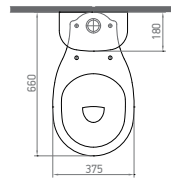

- 375 x 660 mm
- 18,3 kg (+-%5)
- 13 Pieces for pallet - Adet / Palet
- **5395** (Taharet Borulu / With Spout)
- **5590** Cistern / Rezervuar
- 290 x 280 x 165 mm
- 13 kg (+-%5)
- 13 Pieces for pallet - Adet / Palet