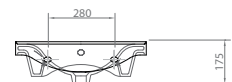

7075 Basic

75 cm Ceramic Washbasin / Lavabo

- 750 mm x 450 mm x 175 mm
- 0,081 m³
- 17,7 kg (+ %5)
- 24 Pieces for pallet - Adet / Palet

7065 Basic

65 cm Ceramic Washbasin / Lavabo

- 650 mm x 450 mm x 175 mm
- 0,069 m³
- 14,9 kg (+ %5)
- 24 Pieces for pallet - Adet / Palet

Basic

7055 Basic

55 cm Ceramic Washbasin / Lavabo

- 550 mm x 450 mm x 175 mm
- 0,054 m3
- 11,8 kg (+- %5)
- 32 Pieces for pallet - Adet / Palet

7050 Basic

50 cm Ceramic Washbasin / Lavabo

- 500 mm x 370 mm x 175 mm
- 0,049 m3
- 10 kg (+- %5)
- 40 Pieces for pallet - Adet / Palet

7045 Basic

45 cm Ceramic Washbasin / Lavabo

- 450 mm x 370 mm x 175 mm
- 0,041 m3
- 9,5 kg (+- %5)
- 45 Pieces for pallet - Adet / Palet

2020
COLLECTION

Innovative
designs which
shape the
future

Geleceği öngören
yenilikçi
tasarımlar