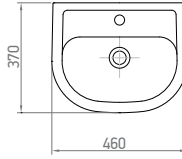

Single Basins and Closets

4000

40 cm Washbasin / Lavabo

- 400 mm x 250 mm x 150 mm
- 5,9 kg (+ %5)
- 56 Pieces for pallet - Adet / Palet

4010+5211

46 cm Washbasin / Lavabo

- 460 x 370 x 155 mm
- 9,5 kg (+ %5)
- 48 Pieces for pallet - Adet / Palet
- **5211** Half Pedestal / Yarım Ayak
- 300 mm x 255 mm x 265 mm
- 7 kg (+ %5)
- 60 Pieces for pallet - Adet / Palet