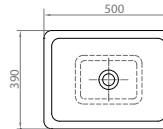

FFC

- 700 mm x 410 mm x 140 mm
- 0,048 m³
- 18,1 kg (+- %5)
- 16 Pieces for pallet - Adet / Palet

53709 Daphne

50 cm Ceramic Washbasin / Lavabo

FFC

- 500 mm x 420 mm x 140 mm
- 0,039 m³
- 12,8 kg (+- %5)
- 22 Pieces for pallet - Adet / Palet

53708 Daphne

43 cm Ceramic Washbasin / Lavabo

FFC

- 430 mm x 360 mm x 140 mm
- 0,03 m³
- 12 kg (+- %5)
- 33 Pieces for pallet - Adet / Palet

53706 Daphne

33 cm Ceramic Washbasin / Lavabo

FFC

- 330 mm x 280 mm x 115 mm
- 0,017 m³
- 7,1 kg (+- %5)
- 51 Pieces for pallet - Adet / Palet

Countertop Basins

53719 Daphne

65 cm Ceramic Washbasin / Lavabo

FFC

- 650 mm x 390 mm x 100 mm
- 0,039 m³
- 10,8 kg (+- %5)
- 16 Pieces for pallet - Adet / Palet

53718 Daphne

50 cm Ceramic Washbasin / Lavabo

FFC

- 500 mm x 390 mm x 100 mm
- 0,031 m³
- 7,9 kg (+- %5)
- 22 Pieces for pallet - Adet / Palet

53699 Daphne

43 cm Ceramic Washbasin / Lavabo

FFC

- Ø 430 mm x 120 mm
- 0,035 m³
- 7,6 kg (+- %5)
- 22 Pieces for pallet - Adet / Palet