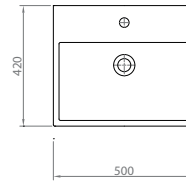

FFC

- 600 mm x 435 mm x 185 mm
- 0,048 m³
- 14,3 kg (+-%5)
- 24 Pieces for pallet - Adet / Palet

4465 Drop

65 cm Ceramic Washbasin / Lavabo

FFC

- 650 mm x 450 mm x 150 mm
- 0,069 m³
- 15,9 kg (+-%5)
- 24 Pieces for pallet - Adet / Palet

4365 Drop Slim

65 cm Ceramic Washbasin / Lavabo

FFC

- 650 mm x 450 mm x 150 mm
- 0,069 m³
- 14,2 kg (+-%5)
- 24 Pieces for pallet - Adet / Palet

Countertop Basins

53710 Daphne

70 cm Ceramic Washbasin / Lavabo

FFC

- 700 mm x 410 mm x 140 mm
- 0,048 m³
- 18,1 kg (+- %5)
- 16 Pieces for pallet - Adet / Palet

53709 Daphne

50 cm Ceramic Washbasin / Lavabo

FFC

- 500 mm x 420 mm x 140 mm
- 0,039 m³
- 12,8 kg (+- %5)
- 22 Pieces for pallet - Adet / Palet

53708 Daphne

43 cm Ceramic Washbasin / Lavabo

FFC

- 430 mm x 360 mm x 140 mm
- 0,03 m³
- 12 kg (+- %5)
- 33 Pieces for pallet - Adet / Palet

53706 Daphne

33 cm Ceramic Washbasin / Lavabo

FFC

- 330 mm x 280 mm x 115 mm
- 0,017 m³
- 7,1 kg (+- %5)
- 51 Pieces for pallet - Adet / Palet