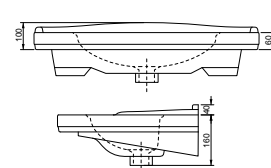

- 1000 mm x 500 mm x 190 mm
- 0,095 m³
- 29,1 kg (+ - %5)
- 8 Pieces for pallet - Adet / Palet

14080 Avangarde

80 cm Ceramic Washbasin / Lavabo

FFC

- 800 mm x 500 mm x 190 mm
- 0,08 m³
- 24,1 kg (+ - %5)
- 8 Pieces for pallet - Adet / Palet

Quattro

8120 Quattro

120 cm Ceramic Washbasin / Lavabo

FFC

- 1200 mm x 450 mm x 190 mm
- 0,11 m³
- 32,7 kg (+-%5)
- 8 Pieces for pallet - Adet / Palet

8100 Quattro

100 cm Ceramic Washbasin / Lavabo

FFC

- 1000 mm x 450 mm x 190 mm
- 0,095 m³
- 25,3 kg (+-%5)
- 24 Pieces for pallet - Adet / Palet

8080 Quattro

80 cm Ceramic Washbasin / Lavabo

FFC

- 800 mm x 450 mm x 190 mm
- 0,081 m³
- 21,3 kg (+-%5)
- 24 Pieces for pallet - Adet / Palet