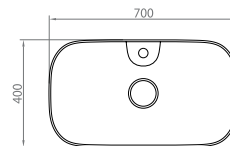

COUNTERTOP BASINS	4
FURNITURE BASINS	12
MINI BASINS	24
BATHROOM SETS	27
SINGLE PIECES	37
COLORS	44

COUNTERTOP BASINS

A STORY OF
existence

Countertop Basins

6290 Premium

90 cm Ceramic Washbasin / Lavabo

FFC

- 900 mm x 400 mm x 130 mm
- 0,047 m³
- 15,7 kg (+- %5)
- 14 Pieces for pallet - Adet / Palet

6260 Premium

60 cm Ceramic Washbasin / Lavabo

FFC

- 600 mm x 400 mm x 130 mm
- 0,031 m³
- 11,2 kg (+- %5)
- 32 Pieces for pallet - Adet / Palet

16270 Premium Class

70 cm Ceramic Washbasin / Lavabo

FFC

- 700 mm x 400 mm x 130 mm
- 0,037 m³
- 12 kg (+- %5)
- 14 Pieces for pallet - Adet / Palet

16260 Premium Class

60 cm Ceramic Washbasin / Lavabo

FFC

- 600 mm x 400 mm x 130 mm
- 0,031 m³
- 11 kg (+- %5)
- 32 Pieces for pallet - Adet / Palet

4360 Elegance

60 cm Ceramic Washbasin / Lavabo

FFC

- 600 mm x 450 mm x 115 mm
- 0,069 m³
- 13,5 kg (+- %5)
- 24 Pieces for pallet - Adet / Palet

Countertop Basins

6490 Edge

90 cm Ceramic Washbasin / Lavabo

FEC

- 900 mm x 450 mm x 110 mm
- 0,044 m³
- 22,2 kg (+-%5)
- 14 Pieces for pallet - Adet / Palet

6455 Edge

55 cm Ceramic Washbasin / Lavabo

FEC