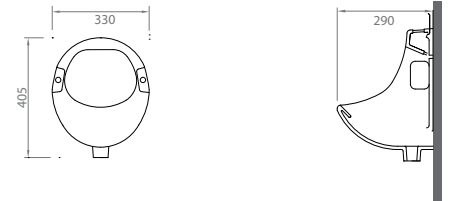

- 520 mm x 350 mm x 340 mm
- 12,7 kg (+- %5)
- 8 Pieces for pallet - Adet / Palet

4411

Top Inlet Urinal / Üstten Girişli Pisuvar

- 405 mm x 330 mm x 290 mm
- 8 kg (+- %5)
- 36 Pieces for pallet - Adet / Palet