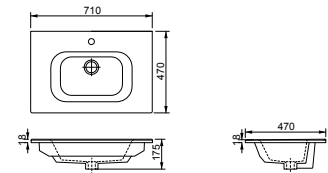

FEC

- 810 mm x 470 mm x 175 mm
- 0,088 m3
- 21 kg (+- %5)
- 24 Pieces for pallet - Adet / Palet

9070 Piano

71 cm Ceramic Washbasin/Lavabo

FEC

- 710 mm x 470 mm x 175 mm
- 0,081 m3
- 18 kg (+- %5)
- 24 Pieces for pallet - Adet / Palet