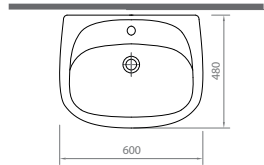

- 625 x 360 mm
- 26,3 kg (+-%5)
- 14 Pieces for pallet - Adet / Palet
- **5345** (Taharet Borulu / With Spout)
- **5580** Cistern / Rezervuar
145 mm x 360 mm x 360 mm
- 13,8 kg (+-%5)
- 14 Pieces for pallet - Adet / Palet

Bathroom Sets

Opal

5100+5212 Opal

60 cm Washbasin + Pedestal / Lavabo + Kolon Ayak

- 600 x 480 x 210 mm
- 16,1 kg (+-%5)
- 16 Pieces for pallet - Adet / Palet
- **5212** Pedestal / Kolon Ayak
- 170 mm x 190 mm x 700 mm
- 10,7 kg (+-%5)
- 48 Pieces for pallet - Adet / Palet

5100+5211 Opal

60 cm Washbasin + Half Pedestal / Lavabo + Yarım Ayak

- 600 x 480 x 210 mm
- 16,1 kg (+-%5)
- 16 Pieces for pallet - Adet / Palet
- **5211** Half Pedestal / Yarım Ayak
- 300 mm x 255 mm x 265 mm
- 7 kg (+-%5)
- 60 Pieces for pallet - Adet / Palet