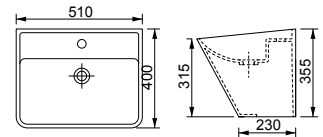

Quartz

NEW

710051 Quartz

51 cm Ceramic Washbasin / Lavabo

FEC

- 510 mm x 400 mm x 355 mm
- 22,5 kg (+ %5)
- 12 Pieces for pallet - Adet / Palet

5377 Quartz

Wall Hang Closet / Asma Klozet