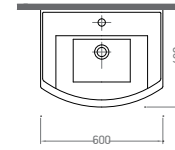

- 600 mm x 480 mm x 180 mm
- 18,2 kg (+-%5)
- 24 Pieces for pallet - Adet / Palet
- **5251** Half Pedestal / Yarım Ayak
  220 mm x 270 mm x 310 mm
- 8,6 kg (+-%5)
- 45 Pieces for pallet - Adet / Palet