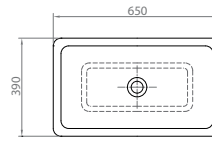

FFC

- 700 mm x 410 mm x 140 mm
- 0,048 m³
- 18,1 kg (+- %5)
- 16 Pieces for pallet - Adet / Palet

53709 Daphne

50 cm Ceramic Washbasin / Lavabo

FFC

- 500 mm x 420 mm x 140 mm
- 0,039 m³
- 12,8 kg (+- %5)
- 22 Pieces for pallet - Adet / Palet

53708 Daphne

43 cm Ceramic Washbasin / Lavabo

FFC

- 430 mm x 360 mm x 140 mm
- 0,03 m³
- 12 kg (+- %5)
- 33 Pieces for pallet - Adet / Palet

53706 Daphne

33 cm Ceramic Washbasin / Lavabo

FFC

- 330 mm x 280 mm x 115 mm
- 0,017 m³
- 7,1 kg (+- %5)
- 51 Pieces for pallet - Adet / Palet

Countertop Basins

53719 Daphne

65 cm Ceramic Washbasin / Lavabo

FFC

- 650 mm x 390 mm x 100 mm
- 0,039 m³
- 10,8 kg (+- %5)
- 16 Pieces for pallet - Adet / Palet

53718 Daphne

50 cm Ceramic Washbasin / Lavabo

FFC

- 500 mm x 390 mm x 100 mm
- 0,031 m³
- 7,9 kg (+- %5)
- 22 Pieces for pallet - Adet / Palet

53699 Daphne

43 cm Ceramic Washbasin / Lavabo

FFC

- Ø 430 mm x 120 mm
- 0,035 m³
- 7,6 kg (+- %5)
- 22 Pieces for pallet - Adet / Palet