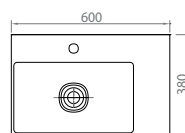

- 500 mm x 360 mm x 110 mm
- 0,033 m³
- 9,9 kg (+ %5)
- 36 Pieces for pallet - Adet / Palet

6042 Floppy

42 cm Ceramic Washbasin / Lavabo

FEC

- 420 mm x 270 mm x 110 mm
- 0,027 m³
- 6,5 kg (+ %5)
- 35 Pieces for pallet - Adet / Palet

16050 Floppy Class

50 cm Ceramic Washbasin / Lavabo

FEC

- 500 mm x 360 mm x 110 mm
- 0,033 m³
- 10,2 kg (+ %5)
- 36 Pieces for pallet - Adet / Palet

16042 Floppy Class

42 cm Ceramic Washbasin / Lavabo

FEC

- 420 mm x 270 mm x 110 mm
- 0,027 m³
- 6,5 kg (+ %5)
- 35 Pieces for pallet - Adet / Palet

Countertop Basins

6160 Infinity

60 cm Ceramic Washbasin / Lavabo

FFC

- 600 mm x 380 mm x 110 mm
- 0,036 m³
- 11,1 kg (+-%5)
- 24 Pieces for pallet - Adet / Palet

4660 Vitale

60 cm Ceramic Washbasin / Lavabo

FFC

- 600 mm x 435 mm x 185 mm
- 0,048 m³
- 14,3 kg (+-%5)
- 24 Pieces for pallet - Adet / Palet

4465 Drop

65 cm Ceramic Washbasin / Lavabo

FFC

- 650 mm x 450 mm x 150 mm
- 0,069 m³
- 15,9 kg (+-%5)
- 24 Pieces for pallet - Adet / Palet