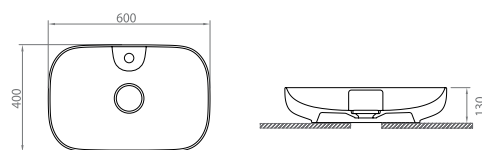

16260 Premium Class

60 cm Ceramic Washbasin/Lavabo

FEC

- 600 mm x 400 mm x 130 mm
- 0,031 m³
- 11 kg (+ %5)
- 32 Pieces for pallet - Adet / Palet

2131 LEMON	2101 MATTE WHITE	2121 CAHMERE	3101 GLOSSY WHITE	3021 ORANGE	2011 AZURE BLUE	3031 FUCHSIA