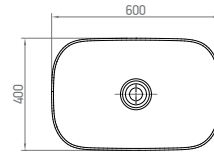

COUNTERTOP BASINS	4
FURNITURE BASINS	12
MINI BASINS	24
BATHROOM SETS	27
SINGLE PIECES	37
COLORS	44

COUNTERTOP BASINS

A STORY OF
existence

Countertop Basins

6290 Premium

90 cm Ceramic Washbasin / Lavabo

FFC

- 900 mm x 400 mm x 130 mm
- 0,047 m³
- 15,7 kg (+- %5)
- 14 Pieces for pallet - Adet / Palet

6260 Premium

60 cm Ceramic Washbasin / Lavabo

FFC

- 600 mm x 400 mm x 130 mm
- 0,031 m³
- 11,2 kg (+- %5)
- 32 Pieces for pallet - Adet / Palet

16270 Premium Class

70 cm Ceramic Washbasin / Lavabo

FFC

- 700 mm x 400 mm x 130 mm
- 0,037 m³
- 12 kg (+- %5)
- 14 Pieces for pallet - Adet / Palet

16260 Premium Class

60 cm Ceramic Washbasin / Lavabo

FFC

- 600 mm x 400 mm x 130 mm
- 0,031 m³
- 11 kg (+- %5)
- 32 Pieces for pallet - Adet / Palet

4360 Elegance

60 cm Ceramic Washbasin / Lavabo

FFC

- 600 mm x 450 mm x 115 mm
- 0,069 m³
- 13,5 kg (+- %5)
- 24 Pieces for pallet - Adet / Palet