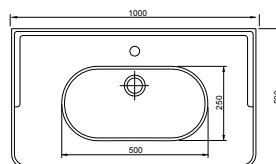

FEC

- 810 mm x 470 mm x 175 mm
- 0,088 m3
- 21 kg (+- %5)
- 24 Pieces for pallet - Adet / Palet

9070 Piano

71 cm Ceramic Washbasin/Lavabo

FEC

- 710 mm x 470 mm x 175 mm
- 0,081 m3
- 18 kg (+- %5)
- 24 Pieces for pallet - Adet / Palet

9060 Piano

61 cm Ceramic Washbasin/Lavabo

FEC

- 610 mm x 470 mm x 175 mm
- 0,069 m3
- 16 kg (+- %5)
- 32 Pieces for pallet - Adet / Palet

Avangarde

14100 Avangarde

100 cm Ceramic Washbasin / Lavabo

FFC

- 1000 mm x 500 mm x 190 mm
- 0,095 m³
- 29,1 kg (+ - %5)
- 8 Pieces for pallet - Adet / Palet

14080 Avangarde

80 cm Ceramic Washbasin / Lavabo

FFC

- 800 mm x 500 mm x 190 mm
- 0,08 m³
- 24,1 kg (+ - %5)
- 8 Pieces for pallet - Adet / Palet

Quattro

8120 Quattro

120 cm Ceramic Washbasin / Lavabo

FFC

- 1200 mm x 450 mm x 190 mm
- 0,11 m³
- 32,7 kg (+-%5)
- 8 Pieces for pallet - Adet / Palet

8100 Quattro

100 cm Ceramic Washbasin / Lavabo

FFC