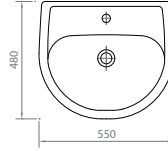

5111 + 5211 Elmas

55 cm Washbasin + Half Pedestal / Lavabo + Yarım Ayak

- 550 x 480 x 210 mm
- 16,4 kg (+-%5)
- 24 Pieces for pallet - Adet / Palet
- **5211** Half Pedestal / Yarım Ayak
- 300 mm x 255 mm x 265 mm
- 7 kg (+-%5)
- 60 Pieces for pallet - Adet / Palet

Bathroom Sets

Platin

5111 + 5212 Platin

Washbasin + Pedestal / Lavabo + Kolon Ayak

- 550 x 480 x 210 mm
- 16,4 kg (+-%5)
- 24 Pieces for pallet - Adet / Palet
- **5212** Pedestal / Kolon Ayak
- 170 mm x 190 mm x 700 mm
- 10,7 kg (+-%5)
- 48 Pieces for pallet - Adet / Palet

5111 + 5211 Platin

Washbasin + Half Pedestal / Lavabo + Yarım Ayak

- 550 x 480 x 210 mm
- 16,4 kg (+-%5)
- 24 Pieces for pallet - Adet / Palet
- **5211** Half Pedestal / Yarım Ayak
- 300 mm x 255 mm x 265 mm
- 7 kg (+-%5)
- 60 Pieces for pallet - Adet / Palet