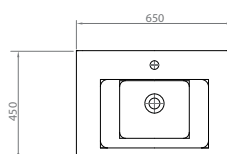

- 1000 mm x 450 mm x 190 mm
- 0,095 m³
- 25,3 kg (+-%5)
- 24 Pieces for pallet - Adet / Palet

8080 Quattro

80 cm Ceramic Washbasin / Lavabo

FFC

- 800 mm x 450 mm x 190 mm
- 0,081 m³
- 21,3 kg (+-%5)
- 24 Pieces for pallet - Adet / Palet

8060 Quattro

60 cm Ceramic Washbasin / Lavabo

FFC

- 600 mm x 380 mm x 190 mm
- 0,061 m³
- 14,8 kg (+-%5)
- 30 Pieces for pallet - Adet / Palet

Etna

1100 Etna

100 cm Ceramic Washbasin/Lavabo

FEC

- 1000 mm x 450 mm x 165 mm
- 0,095 m³
- 25,2 kg (+-%5)
- 24 Pieces for pallet - Adet / Palet

1085 Etna

85 cm Ceramic Washbasin/Lavabo

FEC

- 850 mm x 450 mm x 165 mm
- 0,088 m³
- 22 kg (+-%5)
- 24 Pieces for pallet - Adet / Palet

1075 Etna

75 cm Ceramic Washbasin/Lavabo

FEC

- 750 mm x 450 mm x 165 mm
- 0,081 m³
- 19,3 kg (+-%5)
- 24 Pieces for pallet - Adet / Palet

1065 Etna

65 cm Ceramic Washbasin/Lavabo

FEC

- 650 mm x 450 mm x 165 mm
- 0,069 m³
- 16,3 kg (+-%5)
- 24 Pieces for pallet - Adet / Palet