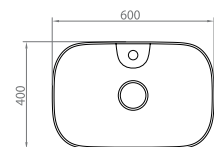

COUNTERTOP BASINS	4
FURNITURE BASINS	12
MINI BASINS	24
BATHROOM SETS	27
SINGLE PIECES	37
COLORS	44

COUNTERTOP BASINS

A STORY OF
existence

Countertop Basins

6290 Premium

90 cm Ceramic Washbasin / Lavabo

FFC

- 900 mm x 400 mm x 130 mm
- 0,047 m³
- 15,7 kg (+- %5)
- 14 Pieces for pallet - Adet / Palet

6260 Premium

60 cm Ceramic Washbasin / Lavabo

FFC

- 600 mm x 400 mm x 130 mm
- 0,031 m³
- 11,2 kg (+- %5)
- 32 Pieces for pallet - Adet / Palet

16270 Premium Class

70 cm Ceramic Washbasin / Lavabo

FFC

- 700 mm x 400 mm x 130 mm
- 0,037 m³
- 12 kg (+- %5)
- 14 Pieces for pallet - Adet / Palet

16260 Premium Class

60 cm Ceramic Washbasin / Lavabo

FFC

- 600 mm x 400 mm x 130 mm
- 0,031 m³
- 11 kg (+- %5)
- 32 Pieces for pallet - Adet / Palet

4360 Elegance

60 cm Ceramic Washbasin / Lavabo

FFC

- 600 mm x 450 mm x 115 mm
- 0,069 m³
- 13,5 kg (+- %5)
- 24 Pieces for pallet - Adet / Palet

Countertop Basins

6490 Edge

90 cm Ceramic Washbasin / Lavabo

FEC

- 900 mm x 450 mm x 110 mm
- 0,044 m³
- 22,2 kg (+-%5)
- 14 Pieces for pallet - Adet / Palet

6455 Edge

55 cm Ceramic Washbasin / Lavabo

FEC