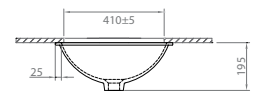

- 500 mm x 410 mm x 200 mm
- 7,7 kg (+- %5)
- 16 Pieces for pallet - Adet / Palet

4102

48 cm *Under Counter Washbsin / Tezgah Altı Lavabo*

- 480 mm x 380 mm x 195 mm
- 6,3 kg (+- %5)
- 16 Pieces for pallet - Adet / Palet