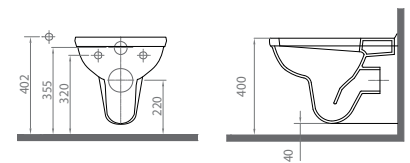

Rimless

5357 Sedef

Wall Hang Closet / Asma Klozet

- 560 mm x 355 mm
- 24,9 kg (+ %5)
- 12 Pieces for pallet - Adet / Palet
- **5358** (Taharet Borulu / With Spout)

5327 Opal

Wall Hang Closet / Asma Klozet

- 530 mm x 360 mm
- 18,1 kg (+ %5)
- 18 Pieces for pallet - Adet / Palet
- **5328** (Taharet Borulu / With Spout)