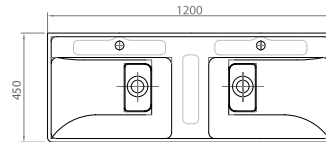

- 1000 mm x 500 mm x 190 mm
- 0,095 m³
- 29,1 kg (+ - %5)
- 8 Pieces for pallet - Adet / Palet

14080 Avangarde

80 cm Ceramic Washbasin / Lavabo

FFC

- 800 mm x 500 mm x 190 mm
- 0,08 m³
- 24,1 kg (+ - %5)
- 8 Pieces for pallet - Adet / Palet

Quattro

8120 Quattro

120 cm Ceramic Washbasin / Lavabo

FFC

- 1200 mm x 450 mm x 190 mm
- 0,11 m³
- 32,7 kg (+-%5)
- 8 Pieces for pallet - Adet / Palet

8100 Quattro

100 cm Ceramic Washbasin / Lavabo

FFC

- 1000 mm x 450 mm x 190 mm
- 0,095 m³
- 25,3 kg (+-%5)
- 24 Pieces for pallet - Adet / Palet

8080 Quattro

80 cm Ceramic Washbasin / Lavabo

FFC

- 800 mm x 450 mm x 190 mm
- 0,081 m³
- 21,3 kg (+-%5)
- 24 Pieces for pallet - Adet / Palet