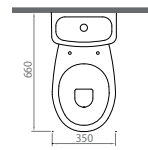

- 350 x 660 mm
- 21,1 kg (+-%5)
- 13 Pieces for pallet - Adet / Palet
- **5305** (Taharet Borulu / With Spout)
- **5590** Cistern / Rezervuar
- 290 x 280 x 165 mm
- 13 kg (+-%5)
- 13 Pieces for pallet - Adet / Palet