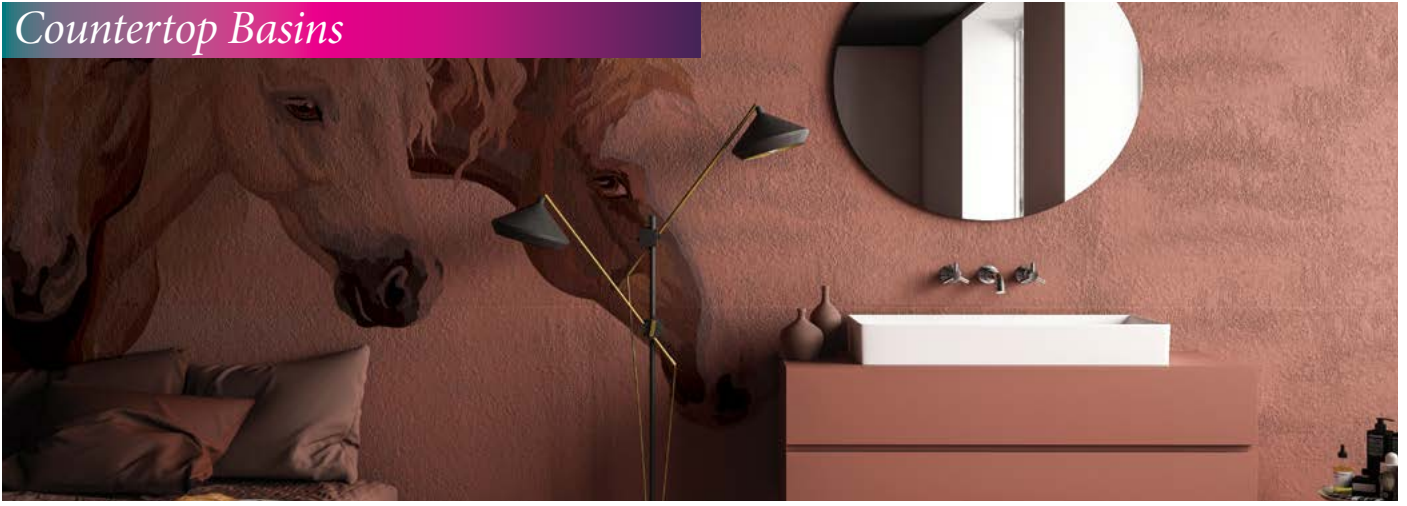

Countertop Basins

6075 Floppy

75 cm Ceramic Washbasin / Lavabo

FEC

- 750 mm x 360 mm x 110 mm
- 0,045 m³
- 13,5 kg (+ %5)
- 18 Pieces for pallet - Adet / Palet

6050 Floppy

50 cm Ceramic Washbasin / Lavabo

FEC