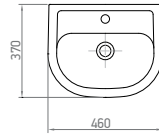

2731

Disabled Gras Bar 60cm

Bathroom Sets

Afacan

4010 + 5211 Afacan | **46 cm** Washbasin / Lavabo

- 460 x 370 x 155 mm
- 9,5 kg (+- %5)
- 48 Pieces for pallet - Adet / Palet
- **5211** Half Pedestal / Yarım Ayak
- 300 mm x 255 mm x 265 mm
- 7 kg (+- %5)
- 60 Pieces for pallet - Adet / Palet