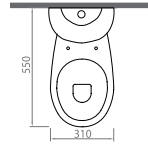

- 550 x 310 mm
- 18,6 kg (+- %5)
- 13 Pieces for pallet - Adet / Palet
- **5605** (Taharet Borulu / With Spout)
- **5570** Cistern / Rezervuar
- 175 x 315 x 1320 mm
- 6,2 kg (+- %5)
- 13 Pieces for pallet - Adet / Palet