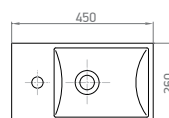

- 700 mm x 360 mm x 100 mm
- 0,052 m³
- 17,0 kg (+- %5)
- 30 Pieces for pallet - Adet / Palet

4056 Minos

55 cm Ceramic Washbasin / Lavabo

FEC

- 550 mm x 350 mm x 100 mm
- 0,04 m³
- 13,5 kg (+- %5)
- 40 Pieces for pallet - Adet / Palet

4057 Minos

45 cm Ceramic Washbasin / Lavabo

FEC

- 450 mm x 260 mm x 100 mm
- 0,024 m³
- 8,3 kg (+- %5)
- 35 Pieces for pallet - Adet / Palet

4757 Minos

45 cm Ceramic Washbasin / Lavabo

FEC

- 450 mm x 260 mm x 100 mm
- 0,024 m³
- 8,3 kg (+- %5)
- 35 Pieces for pallet - Adet / Palet

Bianna

4841 Bianna

100 cm Ceramic Washbasin / Lavabo

- 1010 mm x 500 mm x 185 mm
- 0,135 m³
- 28,5 kg (+-%5)
- 10 Pieces for pallet - Adet / Palet

4843 Bianna

80 cm Ceramic Washbasin / Lavabo

- 800 mm x 500 mm x 185 mm
- 0,114 m³
- 23,6 kg (+-%5)
- 20 Pieces for pallet - Adet / Palet

4842 Bianna

75 cm Ceramic Washbasin / Lavabo

- 750 mm x 500 mm x 185 mm
- 0,097 m³
- 23,3 kg (+-%5)
- 20 Pieces for pallet - Adet / Palet

4844 Bianna

65 cm Ceramic Washbasin / Lavabo

- 650 mm x 500 mm x 185 mm
- 0,091 m³
- 18,8 kg (+-%5)
- 20 Pieces for pallet - Adet / Palet