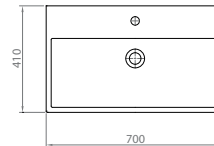

						
2001 MATTE BLACK	2021 COFFEE	3101 GLOSSY WHITE	2041 ANTHRACITE			

53710 Daphne

70 cm Ceramic Washbasin / Lavabo

FEC

- 700 mm x 410 mm x 140 mm
- 0,048 m³
- 18,1 kg (+- %5)
- 16 Pieces for pallet - Adet / Palet