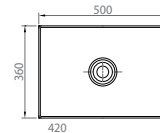

3001 GLOSSY BLACK	2041 ANTHRACITE	2001 MATTE BLACK	2111 AQUA BLUE	3011 RED	2031 UMBER GREEN	2021 COFFEE

64.00 \$

6050 Floppy

50 cm Ceramic Washbasin / Lavabo

FEC

- 500 mm x 360 mm x 110 mm
- 0,033 m³
- 9,9 kg (+ %5)
- 36 Pieces for pallet - Adet / Palet