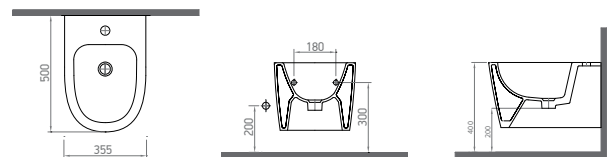

5386 Elegance

Wall Hang Bidet / Asma Bide

- 500 mm x 350 mm
- 24,8 kg (+ %5)
- 12 Pieces for pallet - Adet / Palet