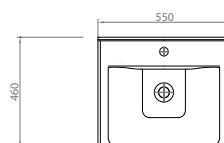

- 1000 mm x 460 mm x 165 mm
- 0,098 m³
- 28,4 kg (+ %5)
- 24 Pieces for pallet - Adet / Palet

2090 Sava

90 cm Ceramic Washbasin / Lavabo

FEC

- 900 mm x 460 mm x 165 mm
- 0,089 m³
- 24,3 kg (+ %5)
- 24 Pieces for pallet - Adet / Palet

2080 Sava

80 cm Ceramic Washbasin / Lavabo

FEC

- 800 mm x 460 mm x 165 mm
- 0,081 m³
- 19,5 kg (+ %5)
- 24 Pieces for pallet - Adet / Palet

2065 Sava

65 cm Ceramic Washbasin / Lavabo

FEC

- 650 mm x 460 mm x 165 mm
- 0,069 m³
- 17,6 kg (+ %5)
- 24 Pieces for pallet - Adet / Palet

2055 Sava

55 cm Ceramic Washbasin / Lavabo

FEC

- 550 mm x 460 mm x 165 mm
- 0,054 m³
- 14,1 kg (+ %5)
- 32 Pieces for pallet - Adet / Palet

Minos

4054 Minos

70 cm Ceramic Washbasin / Lavabo

FEC