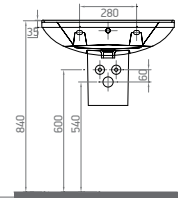

- 525 mm x 350 mm
- 25,9 kg (+/- %5)
- 12 Pieces for pallet - Adet / Palet
- **5668** (Taharet Borulu / With Spout)

Sedef

5150+5250 Sedef

60 cm *Washbasin + Pedestal / Lavabo + Kolon Ayak*

- 600 mm x 480 mm x 180 mm
- 18,2 kg (+-%5)
- 24 Pieces for pallet - Adet / Palet
- **5250** Pedestal / Kolon Ayak
220 mm x 200 mm x 700 mm
- 13,6 kg (+-%5)
- 48 Pieces for pallet - Adet / Palet

5150+5251 Sedef

60 cm *Washbasin + Half Pedestal / Lavabo + Yarım Ayak*

- 600 mm x 480 mm x 180 mm
- 18,2 kg (+-%5)
- 24 Pieces for pallet - Adet / Palet
- **5251** Half Pedestal / Yarım Ayak
220 mm x 270 mm x 310 mm
- 8,6 kg (+-%5)
- 45 Pieces for pallet - Adet / Palet