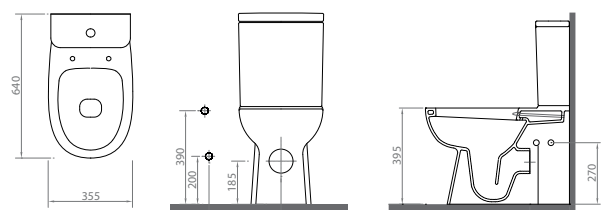

- 640 mm x 355 mm
- 28,4 kg (+-%5)
- 14 Pieces for pallet - Adet / Palet
- **5365** (Taharet Borulu / With Spout)
- **5550** Cistern / Rezervuar
- 140 mm x 370 mm x 365 mm
- 12,8 kg (+-%5)
- 54 Pieces for pallet - Adet / Palet