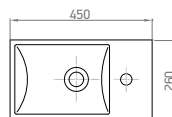

Mini Basins

81050 Etna

50 cm Ceramic Washbasin / Lavabo

FFC

NEW

- 500 mm x 250 mm x 110 mm
- 0,025 m³
- 6,3 kg (+ %5)
- 36 Pieces for pallet - Adet / Palet

81045 Etna

45 cm Ceramic Washbasin / Lavabo

FFC

- 450 mm x 250 mm x 110 mm
- 0,021 m³
- 5,6 kg (+ %5)
- 35 Pieces for pallet - Adet / Palet

4057 Minos

45 cm Ceramic Washbasin / Lavabo

FFC

- 450 mm x 260 mm x 100 mm
- 0,024 m³
- 8,3 kg (+ %5)
- 35 Pieces for pallet - Adet / Palet

4757 Minos

45 cm Ceramic Washbasin / Lavabo

FFC

- 450 mm x 260 mm x 100 mm
- 0,024 m³
- 8,3 kg (+ %5)
- 35 Pieces for pallet - Adet / Palet

2240 Ventidue

40 cm Ceramic Washbasin / Lavabo

FFC

- 400 mm x 220 mm x 105 mm
- 0,013 m³
- 4,4 kg (+ %5)
- 68 Pieces for pallet - Adet / Palet