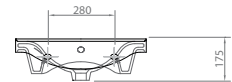

7090 Basic

90 cm Ceramic Washbasin / Lavabo

- 900 mm x 450 mm x 175 mm
- 0,088 m³
- 19,8 kg (+ %5)
- 24 Pieces for pallet - Adet / Palet

7080 Basic

80 cm Ceramic Washbasin / Lavabo

- 800 mm x 450 mm x 175 mm
- 0,081 m³
- 18,5 kg (+ %5)
- 24 Pieces for pallet - Adet / Palet

7075 Basic

75 cm Ceramic Washbasin / Lavabo

- 750 mm x 450 mm x 175 mm
- 0,081 m³
- 17,7 kg (+ %5)
- 24 Pieces for pallet - Adet / Palet

7065 Basic

65 cm Ceramic Washbasin / Lavabo

- 650 mm x 450 mm x 175 mm
- 0,069 m³
- 14,9 kg (+ %5)
- 24 Pieces for pallet - Adet / Palet

Basic

7055 Basic

55 cm Ceramic Washbasin / Lavabo

- 550 mm x 450 mm x 175 mm
- 0,054 m3
- 11,8 kg (+- %5)
- 32 Pieces for pallet - Adet / Palet

7050 Basic

50 cm Ceramic Washbasin / Lavabo

- 500 mm x 370 mm x 175 mm
- 0,049 m3
- 10 kg (+- %5)
- 40 Pieces for pallet - Adet / Palet

7045 Basic

45 cm Ceramic Washbasin / Lavabo

- 450 mm x 370 mm x 175 mm
- 0,041 m3
- 9,5 kg (+- %5)
- 45 Pieces for pallet - Adet / Palet

2020
COLLECTION

Innovative
designs which
shape the
future

Geleceği öngören
yenilikçi
tasarımlar