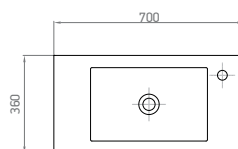

2055 Sava

55 cm Ceramic Washbasin / Lavabo

FEC

- 550 mm x 460 mm x 165 mm
- 0,054 m³
- 14,1 kg (+ %5)
- 32 Pieces for pallet - Adet / Palet

Minos

4054 Minos

70 cm Ceramic Washbasin / Lavabo

FEC

- 700 mm x 360 mm x 100 mm
- 0,052 m³
- 17,0 kg (+- %5)
- 30 Pieces for pallet - Adet / Palet

4056 Minos

55 cm Ceramic Washbasin / Lavabo

FEC

- 550 mm x 350 mm x 100 mm
- 0,04 m³
- 13,5 kg (+- %5)
- 40 Pieces for pallet - Adet / Palet