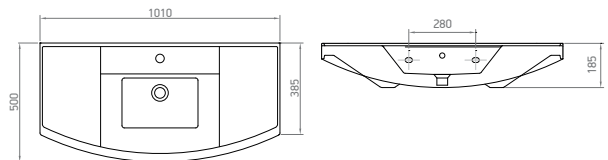

4057 Minos

45 cm Ceramic Washbasin / Lavabo

FEC

- 450 mm x 260 mm x 100 mm
- 0,024 m³
- 8,3 kg (+- %5)
- 35 Pieces for pallet - Adet / Palet

4757 Minos

45 cm Ceramic Washbasin / Lavabo

FEC

- 450 mm x 260 mm x 100 mm
- 0,024 m³
- 8,3 kg (+- %5)
- 35 Pieces for pallet - Adet / Palet

Bianna

4841 Bianna

100 cm Ceramic Washbasin / Lavabo

- 1010 mm x 500 mm x 185 mm
- 0,135 m³
- 28,5 kg (+-%5)
- 10 Pieces for pallet - Adet / Palet

4843 Bianna

80 cm Ceramic Washbasin / Lavabo

- 800 mm x 500 mm x 185 mm
- 0,114 m³
- 23,6 kg (+-%5)
- 20 Pieces for pallet - Adet / Palet