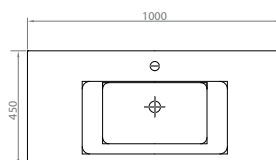

Quattro

8120 Quattro

120 cm Ceramic Washbasin / Lavabo

FFC

- 1200 mm x 450 mm x 190 mm
- 0,11 m³
- 32,7 kg (+-%5)
- 8 Pieces for pallet - Adet / Palet

8100 Quattro

100 cm Ceramic Washbasin / Lavabo

FFC

- 1000 mm x 450 mm x 190 mm
- 0,095 m³
- 25,3 kg (+-%5)
- 24 Pieces for pallet - Adet / Palet

8080 Quattro

80 cm Ceramic Washbasin / Lavabo

FFC

- 800 mm x 450 mm x 190 mm
- 0,081 m³
- 21,3 kg (+-%5)
- 24 Pieces for pallet - Adet / Palet

8060 Quattro

60 cm Ceramic Washbasin / Lavabo

FFC

- 600 mm x 380 mm x 190 mm
- 0,061 m³
- 14,8 kg (+-%5)
- 30 Pieces for pallet - Adet / Palet

Etna

1100 Etna

100 cm Ceramic Washbasin/Lavabo

FEC

- 1000 mm x 450 mm x 165 mm
- 0,095 m³
- 25,2 kg (+-%5)
- 24 Pieces for pallet - Adet / Palet

1085 Etna

85 cm Ceramic Washbasin/Lavabo

FEC

- 850 mm x 450 mm x 165 mm
- 0,088 m³
- 22 kg (+-%5)
- 24 Pieces for pallet - Adet / Palet