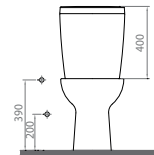

- 350 x 660 mm
- 21,1 kg (+-%5)
- 13 Pieces for pallet - Adet / Palet
- **5305** (Taharet Borulu / With Spout)
- **5590** Cistern / Rezervuar
- 290 x 280 x 165 mm
- 13 kg (+-%5)
- 13 Pieces for pallet - Adet / Palet