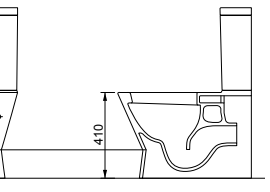

- 525 mm x 350 mm
- 25,9 kg (+/- %5)
- 12 Pieces for pallet - Adet / Palet
- **5668** (Taharet Borulu / With Spout)

Sedef

5150+5250 Sedef

60 cm *Washbasin + Pedestal / Lavabo + Kolon Ayak*

- 600 mm x 480 mm x 180 mm
- 18,2 kg (+-%5)
- 24 Pieces for pallet - Adet / Palet
- **5250** Pedestal / Kolon Ayak
220 mm x 200 mm x 700 mm
- 13,6 kg (+-%5)
- 48 Pieces for pallet - Adet / Palet

5150+5251 Sedef

60 cm *Washbasin + Half Pedestal / Lavabo + Yarım Ayak*

- 600 mm x 480 mm x 180 mm
- 18,2 kg (+-%5)
- 24 Pieces for pallet - Adet / Palet
- **5251** Half Pedestal / Yarım Ayak
220 mm x 270 mm x 310 mm
- 8,6 kg (+-%5)
- 45 Pieces for pallet - Adet / Palet

5357 Sedef

Wall Hang Closet / Asma Klozet

- 560 mm x 355 mm
- 24,9 kg (+-%5)
- 12 Pieces for pallet - Adet / Palet
- **5358** (Taharet Borulu / With Spout)

5340+5580 Sedef

Back To Wall Closet / Duvara Sifir Klozet

- 625 x 360 mm
- 26,3 kg (+-%5)
- 14 Pieces for pallet - Adet / Palet
- **5345** (Taharet Borulu / With Spout)
- **5580** Cistern / Rezervuar
145 mm x 360 mm x 360 mm
- 13,8 kg (+-%5)
- 14 Pieces for pallet - Adet / Palet