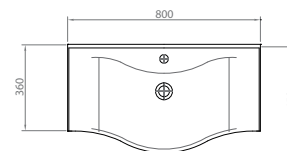

Bianna

4841 Bianna

100 cm Ceramic Washbasin / Lavabo

- 1010 mm x 500 mm x 185 mm
- 0,135 m³
- 28,5 kg (+-%5)
- 10 Pieces for pallet - Adet / Palet

4843 Bianna

80 cm Ceramic Washbasin / Lavabo

- 800 mm x 500 mm x 185 mm
- 0,114 m³
- 23,6 kg (+-%5)
- 20 Pieces for pallet - Adet / Palet

4846 Bianna

55 cm Ceramic Washbasin / Lavabo

- 550 mm x 500 mm x 185 mm
- 0,072 m³
- 17 kg (+-%5)
- 24 Pieces for pallet - Adet / Palet

Furniture Basins

Basic

7100 Basic

100 cm Ceramic Washbasin / Lavabo

- 1000 mm x 450 mm x 175 mm
- 0,095 m³
- 23,1 kg (+ %5)
- 24 Pieces for pallet - Adet / Palet

7090 Basic

90 cm Ceramic Washbasin / Lavabo

- 900 mm x 450 mm x 175 mm
- 0,088 m³
- 19,8 kg (+ %5)
- 24 Pieces for pallet - Adet / Palet

7080 Basic

80 cm Ceramic Washbasin / Lavabo

- 800 mm x 450 mm x 175 mm
- 0,081 m³
- 18,5 kg (+ %5)
- 24 Pieces for pallet - Adet / Palet

7075 Basic

75 cm Ceramic Washbasin / Lavabo

- 750 mm x 450 mm x 175 mm
- 0,081 m³
- 17,7 kg (+ %5)
- 24 Pieces for pallet - Adet / Palet

7065 Basic

65 cm Ceramic Washbasin / Lavabo

- 650 mm x 450 mm x 175 mm
- 0,069 m³
- 14,9 kg (+ %5)
- 24 Pieces for pallet - Adet / Palet