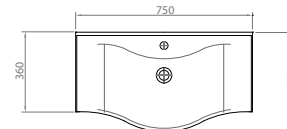

4842 Bianna

75 cm Ceramic Washbasin / Lavabo

- 750 mm x 500 mm x 185 mm
- 0,097 m³
- 23,3 kg (+-%5)
- 20 Pieces for pallet - Adet / Palet

4844 Bianna

65 cm Ceramic Washbasin / Lavabo

- 650 mm x 500 mm x 185 mm
- 0,091 m³
- 18,8 kg (+-%5)
- 20 Pieces for pallet - Adet / Palet

4846 Bianna

55 cm Ceramic Washbasin / Lavabo

- 550 mm x 500 mm x 185 mm
- 0,072 m³
- 17 kg (+-%5)
- 24 Pieces for pallet - Adet / Palet

Furniture Basins

Basic

7100 Basic

100 cm Ceramic Washbasin / Lavabo

- 1000 mm x 450 mm x 175 mm
- 0,095 m³
- 23,1 kg (+ %5)
- 24 Pieces for pallet - Adet / Palet

7090 Basic

90 cm Ceramic Washbasin / Lavabo

- 900 mm x 450 mm x 175 mm
- 0,088 m³
- 19,8 kg (+ %5)
- 24 Pieces for pallet - Adet / Palet

7080 Basic

80 cm Ceramic Washbasin / Lavabo

- 800 mm x 450 mm x 175 mm
- 0,081 m³
- 18,5 kg (+ %5)
- 24 Pieces for pallet - Adet / Palet

7075 Basic

75 cm Ceramic Washbasin / Lavabo

- 750 mm x 450 mm x 175 mm
- 0,081 m³
- 17,7 kg (+ %5)
- 24 Pieces for pallet - Adet / Palet

7065 Basic

65 cm Ceramic Washbasin / Lavabo

- 650 mm x 450 mm x 175 mm
- 0,069 m³
- 14,9 kg (+ %5)
- 24 Pieces for pallet - Adet / Palet