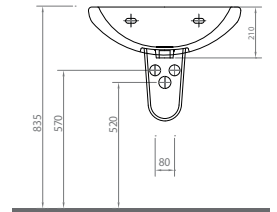

Bathroom Sets

Platin

5111 + 5212 Platin

Washbasin + Pedestal / Lavabo + Kolon Ayak

- 550 x 480 x 210 mm
- 16,4 kg (+-%5)
- 24 Pieces for pallet - Adet / Palet
- **5212** Pedestal / Kolon Ayak
- 170 mm x 190 mm x 700 mm
- 10,7 kg (+-%5)
- 48 Pieces for pallet - Adet / Palet

5111 + 5211 Platin

Washbasin + Half Pedestal / Lavabo + Yarım Ayak

- 550 x 480 x 210 mm
- 16,4 kg (+-%5)
- 24 Pieces for pallet - Adet / Palet
- **5211** Half Pedestal / Yarım Ayak
- 300 mm x 255 mm x 265 mm
- 7 kg (+-%5)
- 60 Pieces for pallet - Adet / Palet