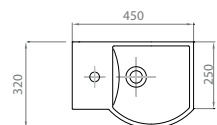

50 cm Ceramic Washbasin/Lavabo

FEC

NEW

- 500 mm x 250 mm x 130 mm
- 0,015 m³
- 8,1 kg (+-%5)
- 36 Pieces for pallet - Adet / Palet

4077 Litos

55 cm Ceramic Washbasin/Lavabo

FEC

- 550 mm x 320 mm x 150 mm
- 0,04 m³
- 9,5 kg (+-%5)
- 24 Pieces for pallet - Adet / Palet

4079 Litos

45 cm Ceramic Washbasin/Lavabo

FEC

- 450 mm x 320 mm x 150 mm
- 0,026 m³
- 8,8 kg (+-%5)
- 35 Pieces for pallet - Adet / Palet

4779 Litos

45 cm Ceramic Washbasin/Lavabo

FEC

- 450 mm x 320 mm x 150 mm
- 0,026 m³
- 8,8 kg (+-%5)
- 35 Pieces for pallet - Adet / Palet