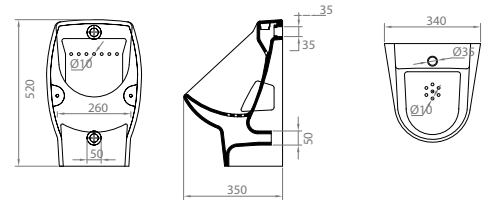

4900

Rear Inlet Urinal / Arkadan Girişli Pisuvar

- 520 mm x 350 mm x 340 mm
- 12,7 kg (+- %5)
- 8 Pieces for pallet - Adet / Palet