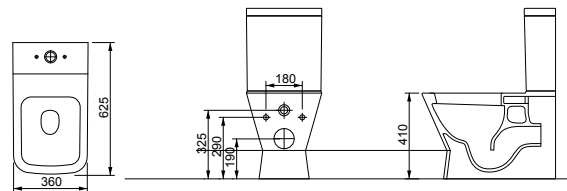

5340+5580 Sedef | Back To Wall Closet / Duvara Sifir Klozet

NEW

- 625 x 360 mm
- 26,3 kg (+-%5)
- 14 Pieces for pallet - Adet / Palet
- **5345** (Taharet Borulu / With Spout)
- **5580** Cistern / Rezervuar
- 145 mm x 360 mm x 360 mm
- 13,8 kg (+-%5)
- 54 Pieces for pallet - Adet / Palet