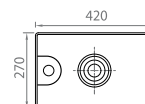

- 500 mm x 360 mm x 110 mm
- 0,033 m³
- 9,9 kg (+ %5)
- 36 Pieces for pallet - Adet / Palet

6042 Floppy

42 cm Ceramic Washbasin / Lavabo

FEC

- 420 mm x 270 mm x 110 mm
- 0,027 m³
- 6,5 kg (+ %5)
- 35 Pieces for pallet - Adet / Palet

16050 Floppy Class

50 cm Ceramic Washbasin / Lavabo

FEC

- 500 mm x 360 mm x 110 mm
- 0,033 m³
- 10,2 kg (+ %5)
- 36 Pieces for pallet - Adet / Palet

16042 Floppy Class

42 cm Ceramic Washbasin / Lavabo

FEC

- 420 mm x 270 mm x 110 mm
- 0,027 m³
- 6,5 kg (+ %5)
- 35 Pieces for pallet - Adet / Palet

Countertop Basins

6160 Infinity

60 cm Ceramic Washbasin / Lavabo

FFC

- 600 mm x 380 mm x 110 mm
- 0,036 m³
- 11,1 kg (+-%5)
- 24 Pieces for pallet - Adet / Palet

4660 Vitale

60 cm Ceramic Washbasin / Lavabo