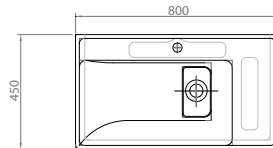

Quattro

8120 Quattro

120 cm Ceramic Washbasin / Lavabo

FFC

- 1200 mm x 450 mm x 190 mm
- 0,11 m³
- 32,7 kg (+-%5)
- 8 Pieces for pallet - Adet / Palet

8100 Quattro

100 cm Ceramic Washbasin / Lavabo

FFC

- 1000 mm x 450 mm x 190 mm
- 0,095 m³
- 25,3 kg (+-%5)
- 24 Pieces for pallet - Adet / Palet

8080 Quattro

80 cm Ceramic Washbasin / Lavabo

FFC

- 800 mm x 450 mm x 190 mm
- 0,081 m³
- 21,3 kg (+-%5)
- 24 Pieces for pallet - Adet / Palet

8060 Quattro

60 cm Ceramic Washbasin / Lavabo

FFC

- 600 mm x 380 mm x 190 mm
- 0,061 m³
- 14,8 kg (+-%5)
- 30 Pieces for pallet - Adet / Palet

Etna

1100 Etna

100 cm Ceramic Washbasin/Lavabo

FEC