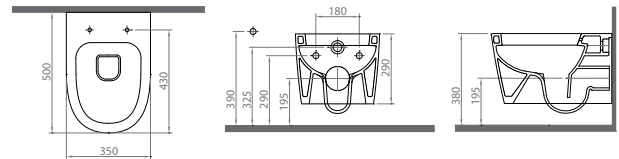

2260 Ventidue

60 cm Ceramic Washbasin / Lavabo

FFC

- 600 mm x 220 mm x 105 mm
- 0,019 m³
- 6,9 kg (+ %5)
- 40 Pieces for pallet - Adet / Palet

BATHROOM SETS

Bathroom Sets

Elegance

NEW

710050 Elegance

50 cm Ceramic Washbasin / Lavabo

FEC

- 500 mm x 480 mm x 550 mm
- 27,8 kg (+ %5)
- 4 Pieces for pallet - Adet / Palet

5387 Elegance

Wall Hang Closet / Asma Klozet

- 500 mm x 350 mm
- 24,9 kg (+ %5)
- 12 Pieces for pallet - Adet / Palet
- **5388** (Taharet Borulu / With Spout)