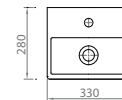

FFC

- 700 mm x 410 mm x 140 mm
- 0,048 m³
- 18,1 kg (+- %5)
- 16 Pieces for pallet - Adet / Palet

53709 Daphne

50 cm Ceramic Washbasin / Lavabo

FFC

- 500 mm x 420 mm x 140 mm
- 0,039 m³
- 12,8 kg (+- %5)
- 22 Pieces for pallet - Adet / Palet

53708 Daphne

43 cm Ceramic Washbasin / Lavabo

FFC

- 430 mm x 360 mm x 140 mm
- 0,03 m³
- 12 kg (+- %5)
- 33 Pieces for pallet - Adet / Palet

53706 Daphne

33 cm Ceramic Washbasin / Lavabo

FFC

- 330 mm x 280 mm x 115 mm
- 0,017 m³
- 7,1 kg (+- %5)
- 51 Pieces for pallet - Adet / Palet

Countertop Basins

53719 Daphne

65 cm Ceramic Washbasin / Lavabo

FFC

- 650 mm x 390 mm x 100 mm
- 0,039 m³
- 10,8 kg (+- %5)
- 16 Pieces for pallet - Adet / Palet

53718 Daphne

50 cm Ceramic Washbasin / Lavabo

FFC

- 500 mm x 390 mm x 100 mm
- 0,031 m³
- 7,9 kg (+- %5)
- 22 Pieces for pallet - Adet / Palet

53699 Daphne

43 cm Ceramic Washbasin / Lavabo

FFC

- Ø 430 mm x 120 mm
- 0,035 m³
- 7,6 kg (+- %5)
- 22 Pieces for pallet - Adet / Palet