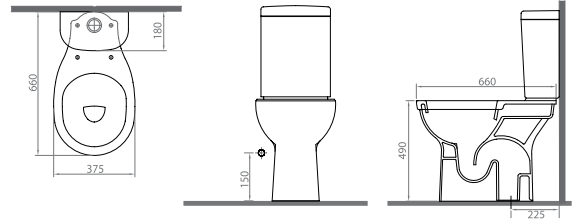

Disabled

5160 Disabled

60 cm Washbasin / Lavabo

- 600 x 550 x 205 mm
- 18 kg (+-%5)
- 20 Pieces for pallet - Adet / Palet

5630 + 5590 Disabled

S-Trap Closet / Alttan Çıkışlı Klozet

- 375 x 660 mm
- 21 kg (+-%5)
- 12 Pieces for pallet - Adet / Palet
- **5635** (Taharet Borulu / With Spout)
- **5590** Cistern / Rezervuar
- 290 x 280 x 165 mm
- 13 kg (+-%5)
- 24 Pieces for pallet - Adet / Palet