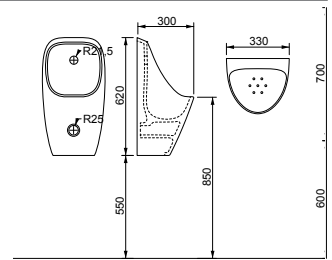

Urinals & Seperator

720033 Elegance

Photocell Urinals / Fotoselli Pisuvar

New

- 330 mm x 300 mm x 620 mm
- 14 kg (+- %5)
- 16 Pieces for pallet - Adet / Palet

4900

Rear Inlet Urinal / Arkadan Girişli Pisuvar

- 520 mm x 350 mm x 340 mm
- 12,7 kg (+- %5)
- 8 Pieces for pallet - Adet / Palet

4411

Top Inlet Urinal / Üstten Girişli Pisuvar

- 405 mm x 330 mm x 290 mm
- 8 kg (+- %5)
- 36 Pieces for pallet - Adet / Palet