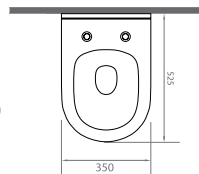

- 500 mm x 350 mm
- 24,9 kg (+ %5)
- 12 Pieces for pallet - Adet / Palet
- **5388** (Taharet Borulu / With Spout)

5667 Vitale

Wall Hang Closet / Asma Klozet

- 525 mm x 350 mm
- 25,9 kg (+ %5)
- 12 Pieces for pallet - Adet / Palet
- **5668** (Taharet Borulu / With Spout)