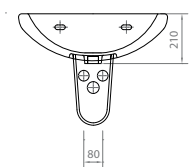

Bathroom Sets

Opal

5100+5212 Opal

60 cm Washbasin + Pedestal / Lavabo + Kolon Ayak

- 600 x 480 x 210 mm
- 16,1 kg (+-%5)
- 16 Pieces for pallet - Adet / Palet
- **5212** Pedestal / Kolon Ayak
- 170 mm x 190 mm x 700 mm
- 10,7 kg (+-%5)
- 48 Pieces for pallet - Adet / Palet

5100+5211 Opal

60 cm Washbasin + Half Pedestal / Lavabo + Yarım Ayak

- 600 x 480 x 210 mm
- 16,1 kg (+-%5)
- 16 Pieces for pallet - Adet / Palet
- **5211** Half Pedestal / Yarım Ayak
- 300 mm x 255 mm x 265 mm
- 7 kg (+-%5)
- 60 Pieces for pallet - Adet / Palet