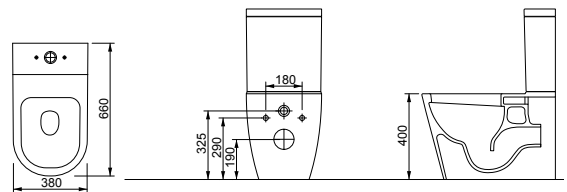

Back to Wall Closets

5380+5580 Elegance | Back to wall Closet / Duvara sifir klozet

NEW

- 660 mm x 380 mm
- 36,4 kg (+-%5)
- 12 Pieces for pallet - Adet / Palet
- **5385** (Taharet Borulu / With Spout)
- **5580** Cistern / Rezervuar
- 145 mm x 360 mm x 360 mm
- 13,8 kg (+-%5)
- 14 Pieces for pallet - Adet / Palet