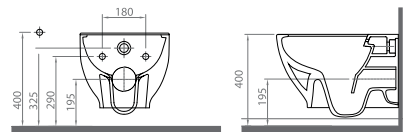

- 500 mm x 350 mm
- 24,9 kg (+ %5)
- 12 Pieces for pallet - Adet / Palet
- **5388** (Taharet Borulu / With Spout)

5667 Vitale

Wall Hang Closet / Asma Klozet

- 525 mm x 350 mm
- 25,9 kg (+ %5)
- 12 Pieces for pallet - Adet / Palet
- **5668** (Taharet Borulu / With Spout)