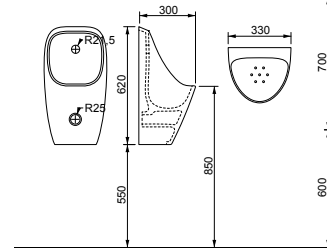

Photocell Urinals / Fotoselli Pisuvar

- 330 mm x 300 mm x 620 mm
- 14 kg (+- %5)
- 16 Pieces for pallet - Adet / Palet

2131 LEMON	2101 MATTE WHITE	2121 CAHMERE	3101 GLOSSY WHITE	3021 ORANGE	2011 AZURE BLUE	3031 FUCHSIA