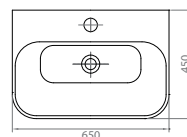

Countertop Basins

6160 Infinity

60 cm Ceramic Washbasin / Lavabo

FFC

- 600 mm x 380 mm x 110 mm
- 0,036 m³
- 11,1 kg (+-%5)
- 24 Pieces for pallet - Adet / Palet

4660 Vitale

60 cm Ceramic Washbasin / Lavabo

FFC

- 600 mm x 435 mm x 185 mm
- 0,048 m³
- 14,3 kg (+-%5)
- 24 Pieces for pallet - Adet / Palet

4465 Drop

65 cm Ceramic Washbasin / Lavabo

FFC

- 650 mm x 450 mm x 150 mm
- 0,069 m³
- 15,9 kg (+-%5)
- 24 Pieces for pallet - Adet / Palet

4365 Drop Slim

65 cm Ceramic Washbasin / Lavabo

FFC

- 650 mm x 450 mm x 150 mm
- 0,069 m³
- 14,2 kg (+-%5)
- 24 Pieces for pallet - Adet / Palet

Countertop Basins

53710 Daphne

70 cm Ceramic Washbasin / Lavabo

FFC

- 700 mm x 410 mm x 140 mm
- 0,048 m³
- 18,1 kg (+- %5)
- 16 Pieces for pallet - Adet / Palet

53709 Daphne

50 cm Ceramic Washbasin / Lavabo

FFC

- 500 mm x 420 mm x 140 mm
- 0,039 m³
- 12,8 kg (+- %5)
- 22 Pieces for pallet - Adet / Palet