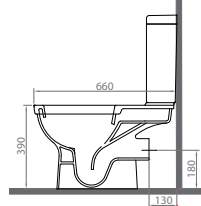

- 375 x 660 mm
- 18,6 kg (+-%5)
- 13 Pieces for pallet - Adet / Palet
- **5495** (Taharet Borulu / With Spout)
- **5590** Cistern / Rezervuar
- 290 x 280 x 165 mm
- 13 kg (+-%5)
- 13 Pieces for pallet - Adet / Palet