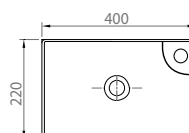

FFC

- 450 mm x 250 mm x 110 mm
- 0,021 m³
- 5,6 kg (+ %5)
- 35 Pieces for pallet - Adet / Palet

4057 Minos

45 cm Ceramic Washbasin / Lavabo

FFC

- 450 mm x 260 mm x 100 mm
- 0,024 m³
- 8,3 kg (+ %5)
- 35 Pieces for pallet - Adet / Palet

4757 Minos

45 cm Ceramic Washbasin / Lavabo

FFC

- 450 mm x 260 mm x 100 mm
- 0,024 m³
- 8,3 kg (+ %5)
- 35 Pieces for pallet - Adet / Palet

2240 Ventidue

40 cm Ceramic Washbasin / Lavabo

FFC

- 400 mm x 220 mm x 105 mm
- 0,013 m³
- 4,4 kg (+ %5)
- 68 Pieces for pallet - Adet / Palet