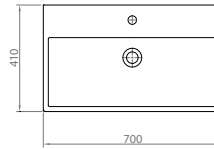

Countertop Basins

6160 Infinity

60 cm Ceramic Washbasin / Lavabo

FFC

- 600 mm x 380 mm x 110 mm
- 0,036 m³
- 11,1 kg (+-%5)
- 24 Pieces for pallet - Adet / Palet

4660 Vitale

60 cm Ceramic Washbasin / Lavabo

FFC

- 600 mm x 435 mm x 185 mm
- 0,048 m³
- 14,3 kg (+-%5)
- 24 Pieces for pallet - Adet / Palet

4465 Drop

65 cm Ceramic Washbasin / Lavabo

FFC

- 650 mm x 450 mm x 150 mm
- 0,069 m³
- 15,9 kg (+-%5)
- 24 Pieces for pallet - Adet / Palet

4365 Drop Slim

65 cm Ceramic Washbasin / Lavabo

FFC

- 650 mm x 450 mm x 150 mm
- 0,069 m³
- 14,2 kg (+-%5)
- 24 Pieces for pallet - Adet / Palet

Countertop Basins

53710 Daphne

70 cm Ceramic Washbasin / Lavabo

FFC

- 700 mm x 410 mm x 140 mm
- 0,048 m³
- 18,1 kg (+- %5)
- 16 Pieces for pallet - Adet / Palet

53709 Daphne

50 cm Ceramic Washbasin / Lavabo

FFC

- 500 mm x 420 mm x 140 mm
- 0,039 m³
- 12,8 kg (+- %5)
- 22 Pieces for pallet - Adet / Palet