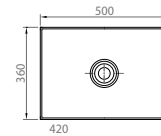

NEW

- 550 mm x 450 mm x 110 mm
- 0,044 m³
- 14,4 kg (+-%5)
- 32 Pieces for pallet - Adet / Palet

6440 Edge

40 cm Ceramic Washbasin / Lavabo

FEC

- 400 mm x 400 mm x 110 mm
- 0,024 m³
- 8,6 kg (+-%5)
- 24 Pieces for pallet - Adet / Palet

6342 Vision

42 cm Ceramic Washbasin / Lavabo

FEC

- Ø 420 mm x 130 mm
- 0,03 m³
- 6,3 kg (+-%5)
- 22 Pieces for pallet - Adet / Palet

16342 Vision Class

42 cm Ceramic Washbasin / Lavabo

FEC

- Ø 420 mm x 130 mm
- 0,03 m³
- 6,2 kg (+-%5)
- 22 Pieces for pallet - Adet / Palet

Countertop Basins

6075 Floppy

75 cm Ceramic Washbasin / Lavabo

FEC

- 750 mm x 360 mm x 110 mm
- 0,045 m³
- 13,5 kg (+ %5)
- 18 Pieces for pallet - Adet / Palet

6050 Floppy

50 cm Ceramic Washbasin / Lavabo

FEC

- 500 mm x 360 mm x 110 mm
- 0,033 m³
- 9,9 kg (+ %5)
- 36 Pieces for pallet - Adet / Palet

6042 Floppy

42 cm Ceramic Washbasin / Lavabo

FEC

- 420 mm x 270 mm x 110 mm
- 0,027 m³
- 6,5 kg (+ %5)
- 35 Pieces for pallet - Adet / Palet