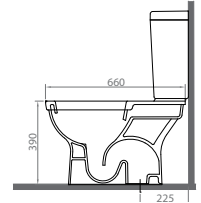

- 375 x 660 mm
- 18,3 kg (+-%5)
- 13 Pieces for pallet - Adet / Palet
- **5395** (Taharet Borulu / With Spout)
- **5590** Cistern / Rezervuar
- 290 x 280 x 165 mm
- 13 kg (+-%5)
- 13 Pieces for pallet - Adet / Palet