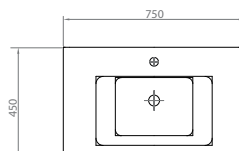

- 1000 mm x 450 mm x 190 mm
- 0,095 m³
- 25,3 kg (+-%5)
- 24 Pieces for pallet - Adet / Palet

8080 Quattro

80 cm Ceramic Washbasin / Lavabo

FFC

- 800 mm x 450 mm x 190 mm
- 0,081 m³
- 21,3 kg (+-%5)
- 24 Pieces for pallet - Adet / Palet

8060 Quattro

60 cm Ceramic Washbasin / Lavabo

FFC

- 600 mm x 380 mm x 190 mm
- 0,061 m³
- 14,8 kg (+-%5)
- 30 Pieces for pallet - Adet / Palet

Etna

1100 Etna

100 cm Ceramic Washbasin/Lavabo

FEC

- 1000 mm x 450 mm x 165 mm
- 0,095 m³
- 25,2 kg (+-%5)
- 24 Pieces for pallet - Adet / Palet

1085 Etna

85 cm Ceramic Washbasin/Lavabo

FEC

- 850 mm x 450 mm x 165 mm
- 0,088 m³
- 22 kg (+-%5)
- 24 Pieces for pallet - Adet / Palet

1075 Etna

75 cm Ceramic Washbasin/Lavabo

FEC

- 750 mm x 450 mm x 165 mm
- 0,081 m³
- 19,3 kg (+-%5)
- 24 Pieces for pallet - Adet / Palet

1065 Etna

65 cm Ceramic Washbasin/Lavabo

FEC

- 650 mm x 450 mm x 165 mm
- 0,069 m³
- 16,3 kg (+-%5)
- 24 Pieces for pallet - Adet / Palet