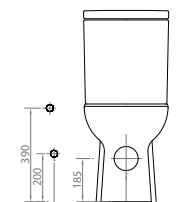

- 625 x 360 mm
- 26,3 kg (+-%5)
- 14 Pieces for pallet - Adet / Palet
- **5345** (Taharet Borulu / With Spout)
- **5580** Cistern / Rezervuar
145 mm x 360 mm x 360 mm
- 13,8 kg (+-%5)
- 14 Pieces for pallet - Adet / Palet

5100+5211 Opal

60 cm Washbasin + Half Pedestal / Lavabo + Yarım Ayak

- 600 x 480 x 210 mm
- 16,1 kg (+-%5)
- 16 Pieces for pallet - Adet / Palet
- **5211** Half Pedestal / Yarım Ayak
- 300 mm x 255 mm x 265 mm
- 7 kg (+-%5)
- 60 Pieces for pallet - Adet / Palet

5327 Opal

Wall Hang Closet / Asma Klozet

- 530 mm x 360 mm
- 18,1 kg (+-%5)
- 18 Pieces for pallet - Adet / Palet
- **5328** (Taharet Borulu / With Spout)

5360+5550 Opal

Back To Wall Closet / Duvara Sifir Klozet

- 640 mm x 355 mm
- 28,4 kg (+-%5)
- 14 Pieces for pallet - Adet / Palet
- **5365** (Taharet Borulu / With Spout)
- **5550** Cistern / Rezervuar
- 140 mm x 370 mm x 365 mm
- 12,8 kg (+-%5)
- 14 Pieces for pallet - Adet / Palet