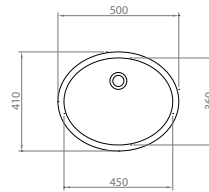

- 500 mm x 410 mm x 200 mm
- 7,7 kg (+- %5)
- 16 Pieces for pallet - Adet / Palet

4102

48 cm *Under Counter Washbsin / Tezgah Altı Lavabo*

- 480 mm x 380 mm x 195 mm
- 6,3 kg (+- %5)
- 16 Pieces for pallet - Adet / Palet