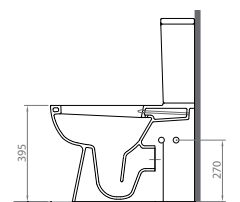

5327 Opal

Wall Hang Closet / Asma Klozet

- 530 mm x 360 mm
- 18,1 kg (+-%5)
- 18 Pieces for pallet - Adet / Palet
- **5328** (Taharet Borulu / With Spout)

5360+5550 Opal

Back To Wall Closet / Duvara Sifir Klozet

- 640 mm x 355 mm
- 28,4 kg (+-%5)
- 14 Pieces for pallet - Adet / Palet
- **5365** (Taharet Borulu / With Spout)
- **5550** Cistern / Rezervuar
- 140 mm x 370 mm x 365 mm
- 12,8 kg (+-%5)
- 14 Pieces for pallet - Adet / Palet