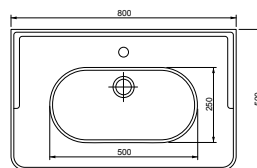

9060 Piano

61 cm Ceramic Washbasin/Lavabo

FEC

- 610 mm x 470 mm x 175 mm
- 0,069 m3
- 16 kg (+- %5)
- 32 Pieces for pallet - Adet / Palet

Avangarde

14100 Avangarde

100 cm Ceramic Washbasin / Lavabo

FFC

- 1000 mm x 500 mm x 190 mm
- 0,095 m³
- 29,1 kg (+ - %5)
- 8 Pieces for pallet - Adet / Palet

14080 Avangarde

80 cm Ceramic Washbasin / Lavabo

FFC

- 800 mm x 500 mm x 190 mm
- 0,08 m³
- 24,1 kg (+ - %5)
- 8 Pieces for pallet - Adet / Palet

Quattro

8120 Quattro

120 cm Ceramic Washbasin / Lavabo

FFC

- 1200 mm x 450 mm x 190 mm
- 0,11 m³
- 32,7 kg (+-%5)
- 8 Pieces for pallet - Adet / Palet

8100 Quattro

100 cm Ceramic Washbasin / Lavabo

FFC

- 1000 mm x 450 mm x 190 mm
- 0,095 m³
- 25,3 kg (+-%5)
- 24 Pieces for pallet - Adet / Palet

8080 Quattro

80 cm Ceramic Washbasin / Lavabo

FFC

- 800 mm x 450 mm x 190 mm
- 0,081 m³
- 21,3 kg (+-%5)
- 24 Pieces for pallet - Adet / Palet