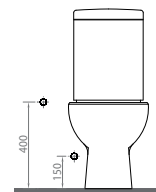

Bathroom Sets

Platin

5111 + 5212 Platin

Washbasin + Pedestal / Lavabo + Kolon Ayak

- 550 x 480 x 210 mm
- 16,4 kg (+-%5)
- 24 Pieces for pallet - Adet / Palet
- **5212** Pedestal / Kolon Ayak
- 170 mm x 190 mm x 700 mm
- 10,7 kg (+-%5)
- 48 Pieces for pallet - Adet / Palet

5111 + 5211 Platin

Washbasin + Half Pedestal / Lavabo + Yarım Ayak

- 550 x 480 x 210 mm
- 16,4 kg (+-%5)
- 24 Pieces for pallet - Adet / Palet
- **5211** Half Pedestal / Yarım Ayak
- 300 mm x 255 mm x 265 mm
- 7 kg (+-%5)
- 60 Pieces for pallet - Adet / Palet

5390 + 5590 Platin

S-Trap Closet / Alttan Çıkışlı Klozet + Rezervuar

- 375 x 660 mm
- 18,3 kg (+-%5)
- 13 Pieces for pallet - Adet / Palet
- **5395** (Taharet Borulu / With Spout)
- **5590** Cistern / Rezervuar
- 290 x 280 x 165 mm
- 13 kg (+-%5)
- 13 Pieces for pallet - Adet / Palet

5490 + 5590 Platin

P-Trap Clozet / Arkadan Çıkışlı Klozet + Rezervuar

- 375 x 660 mm
- 18,6 kg (+-%5)
- 13 Pieces for pallet - Adet / Palet
- **5495** (Taharet Borulu / With Spout)
- **5590** Cistern / Rezervuar
- 290 x 280 x 165 mm
- 13 kg (+-%5)
- 13 Pieces for pallet - Adet / Palet