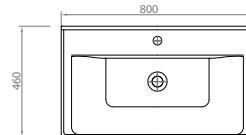

1075 Etna

75 cm Ceramic Washbasin/Lavabo

FEC

- 750 mm x 450 mm x 165 mm
- 0,081 m³
- 19,3 kg (+-%5)
- 24 Pieces for pallet - Adet / Palet

1065 Etna

65 cm Ceramic Washbasin/Lavabo

FEC

- 650 mm x 450 mm x 165 mm
- 0,069 m³
- 16,3 kg (+-%5)
- 24 Pieces for pallet - Adet / Palet

1055 Etna

55 cm Ceramic Washbasin/Lavabo

FEC

- 550 mm x 450 mm x 165 mm
- 0,062 m³
- 15 kg (+-%5)
- 32 Pieces for pallet - Adet / Palet

Sava

2100 Sava

100 cm Ceramic Washbasin / Lavabo

FEC

- 1000 mm x 460 mm x 165 mm
- 0,098 m³
- 28,4 kg (+ %5)
- 24 Pieces for pallet - Adet / Palet

2090 Sava

90 cm Ceramic Washbasin / Lavabo

FEC

- 900 mm x 460 mm x 165 mm
- 0,089 m³
- 24,3 kg (+ %5)
- 24 Pieces for pallet - Adet / Palet

2080 Sava

80 cm Ceramic Washbasin / Lavabo

FEC

- 800 mm x 460 mm x 165 mm
- 0,081 m³
- 19,5 kg (+ %5)
- 24 Pieces for pallet - Adet / Palet

2065 Sava

65 cm Ceramic Washbasin / Lavabo

FEC

- 650 mm x 460 mm x 165 mm
- 0,069 m³
- 17,6 kg (+ %5)
- 24 Pieces for pallet - Adet / Palet