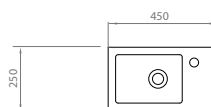

Mini Basins

81050 Etna

50 cm Ceramic Washbasin / Lavabo

FFC

NEW

- 500 mm x 250 mm x 110 mm
- 0,025 m³
- 6,3 kg (+ %5)
- 36 Pieces for pallet - Adet / Palet

81045 Etna

45 cm Ceramic Washbasin / Lavabo

FFC

- 450 mm x 250 mm x 110 mm
- 0,021 m³
- 5,6 kg (+ %5)
- 35 Pieces for pallet - Adet / Palet

4057 Minos

45 cm Ceramic Washbasin / Lavabo

FFC

- 450 mm x 260 mm x 100 mm
- 0,024 m³
- 8,3 kg (+ %5)
- 35 Pieces for pallet - Adet / Palet