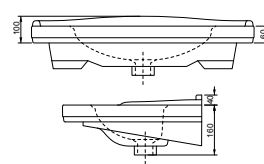

- 1000 mm x 500 mm x 190 mm
- 0,095 m³
- 29,1 kg (+ - %5)
- 8 Pieces for pallet - Adet / Palet