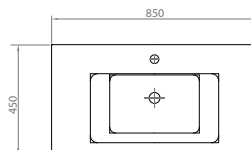

- 1000 mm x 450 mm x 190 mm
- 0,095 m³
- 25,3 kg (+-%5)
- 24 Pieces for pallet - Adet / Palet

8080 Quattro

80 cm Ceramic Washbasin / Lavabo

FFC

- 800 mm x 450 mm x 190 mm
- 0,081 m³
- 21,3 kg (+-%5)
- 24 Pieces for pallet - Adet / Palet

8060 Quattro

60 cm Ceramic Washbasin / Lavabo

FFC

- 600 mm x 380 mm x 190 mm
- 0,061 m³
- 14,8 kg (+-%5)
- 30 Pieces for pallet - Adet / Palet

Etna

1100 Etna

100 cm Ceramic Washbasin/Lavabo

FEC

- 1000 mm x 450 mm x 165 mm
- 0,095 m³
- 25,2 kg (+-%5)
- 24 Pieces for pallet - Adet / Palet

1085 Etna

85 cm Ceramic Washbasin/Lavabo

FEC

- 850 mm x 450 mm x 165 mm
- 0,088 m³
- 22 kg (+-%5)
- 24 Pieces for pallet - Adet / Palet

1075 Etna

75 cm Ceramic Washbasin/Lavabo

FEC

- 750 mm x 450 mm x 165 mm
- 0,081 m³
- 19,3 kg (+-%5)
- 24 Pieces for pallet - Adet / Palet

1065 Etna

65 cm Ceramic Washbasin/Lavabo

FEC

- 650 mm x 450 mm x 165 mm
- 0,069 m³
- 16,3 kg (+-%5)
- 24 Pieces for pallet - Adet / Palet