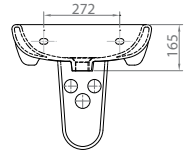

- 500 x 400 x 165 mm
- 11,2 kg (+ %5)
- 42 Pieces for pallet - Adet / Palet
- **5211** Half Pedestal / Yarım Ayak
- 300 mm x 255 mm x 265 mm
- 7 kg (+ %5)
- 60 Pieces for pallet - Adet / Palet