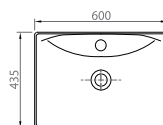

Vitale

4660 Vitale

60 cm Ceramic Washbasin / Lavabo

FEC

- 600 mm x 435 mm x 185 mm
- 0,048 m³
- 14,3 kg (+/- %5)
- 24 Pieces for pallet - Adet / Palet

5667 Vitale

Wall Hang Closet / Asma Klozet

Rimless