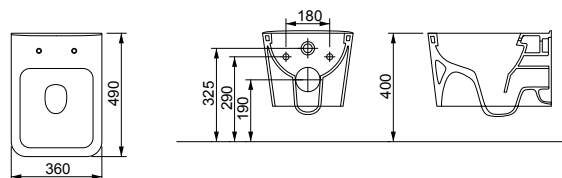

5377 Quartz

Wall Hang Closet / Asma Klozet

- 490 mm x 360 mm
- 24,3 kg (+- %5)
- 12 Pieces for pallet - Adet / Palet
- 5378 (Taharet Borulu / With Spout)

2131 LEMON	2101 MATTE WHITE	2121 CAHMERE	3101 GLOSSY WHITE	3021 ORANGE	2011 AZURE BLUE	3031 FUCHSIA