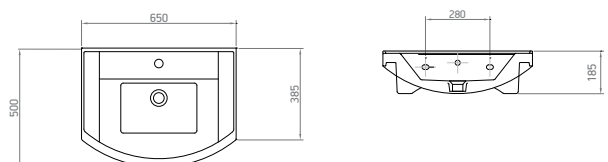

Bianna

4841 Bianna

100 cm Ceramic Washbasin / Lavabo

- 1010 mm x 500 mm x 185 mm
- 0,135 m³
- 28,5 kg (+-%5)
- 10 Pieces for pallet - Adet / Palet

4843 Bianna

80 cm Ceramic Washbasin / Lavabo

- 800 mm x 500 mm x 185 mm
- 0,114 m³
- 23,6 kg (+-%5)
- 20 Pieces for pallet - Adet / Palet

4842 Bianna

75 cm Ceramic Washbasin / Lavabo

- 750 mm x 500 mm x 185 mm
- 0,097 m³
- 23,3 kg (+-%5)
- 20 Pieces for pallet - Adet / Palet

4844 Bianna

65 cm Ceramic Washbasin / Lavabo

- 650 mm x 500 mm x 185 mm
- 0,091 m³
- 18,8 kg (+-%5)
- 20 Pieces for pallet - Adet / Palet

4846 Bianna

55 cm Ceramic Washbasin / Lavabo

- 550 mm x 500 mm x 185 mm
- 0,072 m³
- 17 kg (+-%5)
- 24 Pieces for pallet - Adet / Palet

Furniture Basins

Basic

7100 Basic

100 cm Ceramic Washbasin / Lavabo

- 1000 mm x 450 mm x 175 mm
- 0,095 m³
- 23,1 kg (+ %5)
- 24 Pieces for pallet - Adet / Palet

7090 Basic

90 cm Ceramic Washbasin / Lavabo

- 900 mm x 450 mm x 175 mm
- 0,088 m³
- 19,8 kg (+ %5)
- 24 Pieces for pallet - Adet / Palet

7080 Basic

80 cm Ceramic Washbasin / Lavabo

- 800 mm x 450 mm x 175 mm
- 0,081 m³
- 18,5 kg (+ %5)
- 24 Pieces for pallet - Adet / Palet