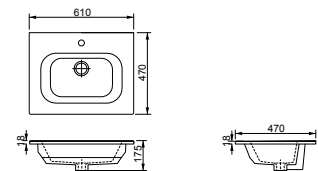

9060 Piano

61 cm Ceramic Washbasin/Lavabo

FEC

- 610 mm x 470 mm x 175 mm
- 0,069 m3
- 16 kg (+- %5)
- 32 Pieces for pallet - Adet / Palet