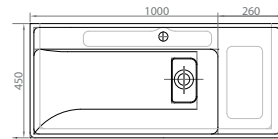

- 1000 mm x 500 mm x 190 mm
- 0,095 m³
- 29,1 kg (+ - %5)
- 8 Pieces for pallet - Adet / Palet

14080 Avangarde

80 cm Ceramic Washbasin / Lavabo

FFC

- 800 mm x 500 mm x 190 mm
- 0,08 m³
- 24,1 kg (+ - %5)
- 8 Pieces for pallet - Adet / Palet

Quattro

8120 Quattro

120 cm Ceramic Washbasin / Lavabo

FFC

- 1200 mm x 450 mm x 190 mm
- 0,11 m³
- 32,7 kg (+-%5)
- 8 Pieces for pallet - Adet / Palet

8100 Quattro

100 cm Ceramic Washbasin / Lavabo

FFC

- 1000 mm x 450 mm x 190 mm
- 0,095 m³
- 25,3 kg (+-%5)
- 24 Pieces for pallet - Adet / Palet

8080 Quattro

80 cm Ceramic Washbasin / Lavabo

FFC

- 800 mm x 450 mm x 190 mm
- 0,081 m³
- 21,3 kg (+-%5)
- 24 Pieces for pallet - Adet / Palet