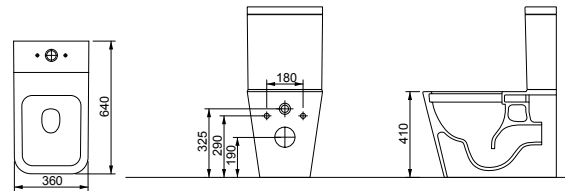

Back to Wall Closets

5380+5580 Elegance | Back to wall Closet / Duvara sifir klozet

NEW

- 660 mm x 380 mm
- 36,4 kg (+-%5)
- 12 Pieces for pallet - Adet / Palet
- **5385** (Taharet Borulu / With Spout)
- **5580** Cistern / Rezervuar
- 145 mm x 360 mm x 360 mm
- 13,8 kg (+-%5)
- 14 Pieces for pallet - Adet / Palet

5370+5580 Quartz | Back to wall klozet / Duvara sifir klozet

NEW

- 640 mm x 360 mm
- 37,4 kg (+-%5)
- 12 Pieces for pallet - Adet / Palet
- **5375** (Taharet Borulu / With Spout)
- **5580** Cistern / Rezervuar
- 145 mm x 360 mm x 360 mm
- 13,8 kg (+-%5)
- 14 Pieces for pallet - Adet / Palet