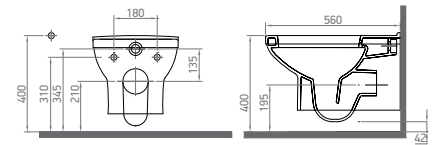

Wall Hang Closet / Asma Klozet

- 560 mm x 355 mm
- 24,9 kg (+ %5)
- 12 Pieces for pallet - Adet / Palet
- **5358** (Taharet Borulu / With Spout)