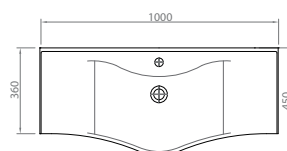

Bianna

4841 Bianna

100 cm Ceramic Washbasin / Lavabo

- 1010 mm x 500 mm x 185 mm
- 0,135 m³
- 28,5 kg (+-%5)
- 10 Pieces for pallet - Adet / Palet

4843 Bianna

80 cm Ceramic Washbasin / Lavabo

- 800 mm x 500 mm x 185 mm
- 0,114 m³
- 23,6 kg (+-%5)
- 20 Pieces for pallet - Adet / Palet

4842 Bianna

75 cm Ceramic Washbasin / Lavabo

- 750 mm x 500 mm x 185 mm
- 0,097 m³
- 23,3 kg (+-%5)
- 20 Pieces for pallet - Adet / Palet

4844 Bianna

65 cm Ceramic Washbasin / Lavabo

- 650 mm x 500 mm x 185 mm
- 0,091 m³
- 18,8 kg (+-%5)
- 20 Pieces for pallet - Adet / Palet

4846 Bianna

55 cm Ceramic Washbasin / Lavabo

- 550 mm x 500 mm x 185 mm
- 0,072 m³
- 17 kg (+-%5)
- 24 Pieces for pallet - Adet / Palet

Furniture Basins

Basic

7100 Basic

100 cm Ceramic Washbasin / Lavabo

- 1000 mm x 450 mm x 175 mm
- 0,095 m³
- 23,1 kg (+ %5)
- 24 Pieces for pallet - Adet / Palet

7090 Basic

90 cm Ceramic Washbasin / Lavabo

- 900 mm x 450 mm x 175 mm
- 0,088 m³
- 19,8 kg (+ %5)
- 24 Pieces for pallet - Adet / Palet

7080 Basic

80 cm Ceramic Washbasin / Lavabo

- 800 mm x 450 mm x 175 mm
- 0,081 m³
- 18,5 kg (+ %5)
- 24 Pieces for pallet - Adet / Palet