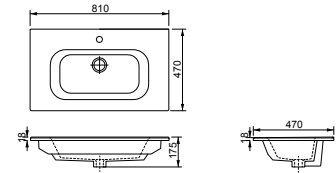

FFC

- 500 mm x 390 mm x 100 mm
- 0,031 m³
- 7,9 kg (+- %5)
- 22 Pieces for pallet - Adet / Palet

53699 Daphne

43 cm Ceramic Washbasin / Lavabo

FFC

- Ø 430 mm x 120 mm
- 0,035 m³
- 7,6 kg (+- %5)
- 22 Pieces for pallet - Adet / Palet

53698 Daphne

30 cm Ceramic Washbasin / Lavabo

FFC

- Ø 300 mm x 100 mm
- 0,015 m³
- 3 kg (+- %5)
- 51 Pieces for pallet - Adet / Palet

A STORY OF
existence

FURNITURE

FURNITURE
BASINS

A STORY OF
existence

Piano

NEW

9100 Piano

101 cm Ceramic Washbasin/Lavabo

FEC

- 1010 mm x 470 mm x 175 mm
- 0,095 m3
- 26 kg (+- %5)
- 24 Pieces for pallet - Adet / Palet

9080 Piano

81 cm Ceramic Washbasin/Lavabo

FEC

- 810 mm x 470 mm x 175 mm
- 0,088 m3
- 21 kg (+- %5)
- 24 Pieces for pallet - Adet / Palet

9070 Piano

71 cm Ceramic Washbasin/Lavabo

FEC

- 710 mm x 470 mm x 175 mm
- 0,081 m3
- 18 kg (+- %5)
- 24 Pieces for pallet - Adet / Palet