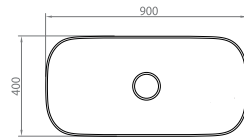

COUNTERTOP BASINS	4
FURNITURE BASINS	12
MINI BASINS	24
BATHROOM SETS	27
SINGLE PIECES	37
COLORS	44

COUNTERTOP BASINS

A STORY OF
existence

Countertop Basins

6290 Premium

90 cm Ceramic Washbasin / Lavabo

FFC

- 900 mm x 400 mm x 130 mm
- 0,047 m³
- 15,7 kg (+- %5)
- 14 Pieces for pallet - Adet / Palet

6260 Premium

60 cm Ceramic Washbasin / Lavabo

FFC

- 600 mm x 400 mm x 130 mm
- 0,031 m³
- 11,2 kg (+- %5)
- 32 Pieces for pallet - Adet / Palet

16270 Premium Class

70 cm Ceramic Washbasin / Lavabo

FFC

- 700 mm x 400 mm x 130 mm
- 0,037 m³
- 12 kg (+- %5)
- 14 Pieces for pallet - Adet / Palet

16260 Premium Class

60 cm Ceramic Washbasin / Lavabo

FFC

- 600 mm x 400 mm x 130 mm
- 0,031 m³
- 11 kg (+- %5)
- 32 Pieces for pallet - Adet / Palet

4360 Elegance

60 cm Ceramic Washbasin / Lavabo

FFC

- 600 mm x 450 mm x 115 mm
- 0,069 m³
- 13,5 kg (+- %5)
- 24 Pieces for pallet - Adet / Palet