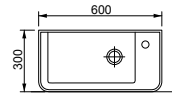

7045 Basic

45 cm Ceramic Washbasin / Lavabo

- 450 mm x 370 mm x 175 mm
- 0,041 m3
- 9,5 kg (+- %5)
- 45 Pieces for pallet - Adet / Palet

2020
COLLECTION

Innovative
designs which
shape the
future

Geleceği öngören
yenilikçi
tasarımlar

MINI BASINS

Mini Basins

73060 Mabel

60 cm Ceramic Washbasin/Lavabo

FEC

NEW

- 600 mm x 300 mm x 130 mm
- 0,02 m³
- 10,4 kg (+-%5)
- 30 Pieces for pallet - Adet / Palet

72550 Mabel

50 cm Ceramic Washbasin/Lavabo

FEC

NEW

- 500 mm x 250 mm x 130 mm
- 0,015 m³
- 8,1 kg (+-%5)
- 36 Pieces for pallet - Adet / Palet

4077 Litos

55 cm Ceramic Washbasin/Lavabo

FEC

- 550 mm x 320 mm x 150 mm
- 0,04 m³
- 9,5 kg (+-%5)
- 24 Pieces for pallet - Adet / Palet