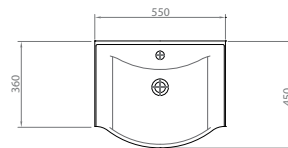

4846 Bianna

55 cm Ceramic Washbasin / Lavabo

- 550 mm x 500 mm x 185 mm
- 0,072 m³
- 17 kg (+-%5)
- 24 Pieces for pallet - Adet / Palet

Furniture Basins

Basic

7100 Basic

100 cm Ceramic Washbasin / Lavabo

- 1000 mm x 450 mm x 175 mm
- 0,095 m³
- 23,1 kg (+ %5)
- 24 Pieces for pallet - Adet / Palet

7090 Basic

90 cm Ceramic Washbasin / Lavabo

- 900 mm x 450 mm x 175 mm
- 0,088 m³
- 19,8 kg (+ %5)
- 24 Pieces for pallet - Adet / Palet

7080 Basic

80 cm Ceramic Washbasin / Lavabo

- 800 mm x 450 mm x 175 mm
- 0,081 m³
- 18,5 kg (+ %5)
- 24 Pieces for pallet - Adet / Palet

7075 Basic

75 cm Ceramic Washbasin / Lavabo

- 750 mm x 450 mm x 175 mm
- 0,081 m³
- 17,7 kg (+ %5)
- 24 Pieces for pallet - Adet / Palet

7065 Basic

65 cm Ceramic Washbasin / Lavabo

- 650 mm x 450 mm x 175 mm
- 0,069 m³
- 14,9 kg (+ %5)
- 24 Pieces for pallet - Adet / Palet

Basic

7055 Basic

55 cm Ceramic Washbasin / Lavabo

- 550 mm x 450 mm x 175 mm
- 0,054 m3
- 11,8 kg (+- %5)
- 32 Pieces for pallet - Adet / Palet

7050 Basic

50 cm Ceramic Washbasin / Lavabo

- 500 mm x 370 mm x 175 mm
- 0,049 m3
- 10 kg (+- %5)
- 40 Pieces for pallet - Adet / Palet