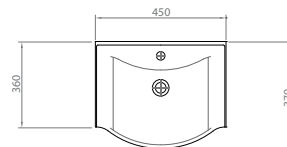

7075 Basic

75 cm Ceramic Washbasin / Lavabo

- 750 mm x 450 mm x 175 mm
- 0,081 m³
- 17,7 kg (+ %5)
- 24 Pieces for pallet - Adet / Palet

7065 Basic

65 cm Ceramic Washbasin / Lavabo

- 650 mm x 450 mm x 175 mm
- 0,069 m³
- 14,9 kg (+ %5)
- 24 Pieces for pallet - Adet / Palet

Basic

7055 Basic

55 cm Ceramic Washbasin / Lavabo

- 550 mm x 450 mm x 175 mm
- 0,054 m3
- 11,8 kg (+- %5)
- 32 Pieces for pallet - Adet / Palet

7050 Basic

50 cm Ceramic Washbasin / Lavabo

- 500 mm x 370 mm x 175 mm
- 0,049 m3
- 10 kg (+- %5)
- 40 Pieces for pallet - Adet / Palet

7045 Basic

45 cm Ceramic Washbasin / Lavabo

- 450 mm x 370 mm x 175 mm
- 0,041 m3
- 9,5 kg (+- %5)
- 45 Pieces for pallet - Adet / Palet

2020
COLLECTION

Innovative
designs which
shape the
future

Geleceği öngören
yenilikçi
tasarımlar