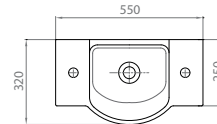

50 cm Ceramic Washbasin/Lavabo

FEC

NEW

- 500 mm x 250 mm x 130 mm
- 0,015 m³
- 8,1 kg (+-%5)
- 36 Pieces for pallet - Adet / Palet

4077 Litos

55 cm Ceramic Washbasin/Lavabo

FEC

- 550 mm x 320 mm x 150 mm
- 0,04 m³
- 9,5 kg (+-%5)
- 24 Pieces for pallet - Adet / Palet

4079 Litos

45 cm Ceramic Washbasin/Lavabo

FEC

- 450 mm x 320 mm x 150 mm
- 0,026 m³
- 8,8 kg (+-%5)
- 35 Pieces for pallet - Adet / Palet

4779 Litos

45 cm Ceramic Washbasin/Lavabo

FEC

- 450 mm x 320 mm x 150 mm
- 0,026 m³
- 8,8 kg (+-%5)
- 35 Pieces for pallet - Adet / Palet