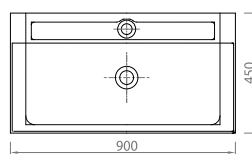

16260 Premium Class

60 cm Ceramic Washbasin / Lavabo

FFC

- 600 mm x 400 mm x 130 mm
- 0,031 m³
- 11 kg (+- %5)
- 32 Pieces for pallet - Adet / Palet

4360 Elegance

60 cm Ceramic Washbasin / Lavabo

FFC

- 600 mm x 450 mm x 115 mm
- 0,069 m³
- 13,5 kg (+- %5)
- 24 Pieces for pallet - Adet / Palet

Countertop Basins

6490 Edge

90 cm Ceramic Washbasin / Lavabo

FEC

- 900 mm x 450 mm x 110 mm
- 0,044 m³
- 22,2 kg (+-%5)
- 14 Pieces for pallet - Adet / Palet

6455 Edge

55 cm Ceramic Washbasin / Lavabo

FEC

NEW

- 550 mm x 450 mm x 110 mm
- 0,044 m³
- 14,4 kg (+-%5)
- 32 Pieces for pallet - Adet / Palet

6440 Edge

40 cm Ceramic Washbasin / Lavabo

FEC

- 400 mm x 400 mm x 110 mm
- 0,024 m³
- 8,6 kg (+-%5)
- 24 Pieces for pallet - Adet / Palet

6342 Vision

42 cm Ceramic Washbasin / Lavabo

FEC

- Ø 420 mm x 130 mm
- 0,03 m³
- 6,3 kg (+-%5)
- 22 Pieces for pallet - Adet / Palet

16342 Vision Class

42 cm Ceramic Washbasin / Lavabo

FEC

- Ø 420 mm x 130 mm
- 0,03 m³
- 6,2 kg (+-%5)
- 22 Pieces for pallet - Adet / Palet