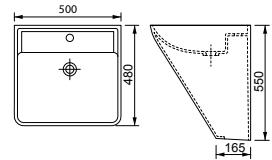

Monoblock

710050 Elegance

50 cm Ceramic Washbasin / Lavabo

FEC

- 500 mm x 480 mm x 550 mm
- 27,8 kg (+- %5)
- 4 Pieces for pallet - Adet / Palet

2131 LEMON	2101 MATTE WHITE	2121 CAHMERE	3101 GLOSSY WHITE	3021 ORANGE	2011 AZURE BLUE	3031 FUCHSIA
3001 GLOSSY BLACK	2041 ANTHRACITE	2001 MATTE BLACK	2111 AQUA BLUE	3011 RED	2031 UMBER GREEN	2021 COFFEE