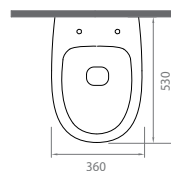

Rimless

5357 Sedef

Wall Hang Closet / Asma Klozet

- 560 mm x 355 mm
- 24,9 kg (+ %5)
- 12 Pieces for pallet - Adet / Palet
- **5358** (Taharet Borulu / With Spout)

5327 Opal

Wall Hang Closet / Asma Klozet

- 530 mm x 360 mm
- 18,1 kg (+ %5)
- 18 Pieces for pallet - Adet / Palet
- **5328** (Taharet Borulu / With Spout)