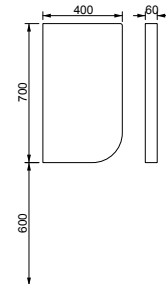

- 400 mm x 700 mm
- 13,8 kg (+- %5)
- 36 Pieces for pallet - Adet / Palet