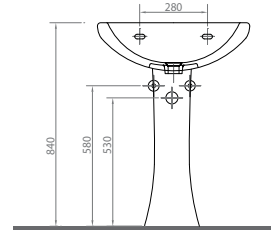

Elmas

5111 + 5212 Elmas

55 cm Washbasin + Pedestal / Lavabo + Kolon Ayak

- 550 x 480 x 210 mm
- 16,4 kg (+-%5)
- 24 Pieces for pallet - Adet / Palet
- **5212** Pedestal / Kolon Ayak
- 170 mm x 190 mm x 700 mm
- 10,7 kg (+-%5)
- 48 Pieces for pallet - Adet / Palet

5111 + 5211 Elmas

55 cm Washbasin + Half Pedestal / Lavabo + Yarım Ayak

- 550 x 480 x 210 mm
- 16,4 kg (+-%5)
- 24 Pieces for pallet - Adet / Palet
- **5211** Half Pedestal / Yarım Ayak
- 300 mm x 255 mm x 265 mm
- 7 kg (+-%5)
- 60 Pieces for pallet - Adet / Palet

5300 + 5590 Elmas

S-Trap Closet / Altan Çıkışlı Klozet

- 350 x 660 mm
- 21,1 kg (+-%5)
- 13 Pieces for pallet - Adet / Palet
- **5305** (Taharet Borulu / With Spout)
- **5590** Cistern / Rezervuar
- 290 x 280 x 165 mm
- 13 kg (+-%5)
- 13 Pieces for pallet - Adet / Palet