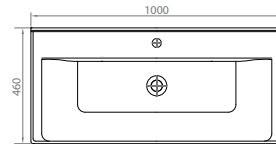

- 1000 mm x 450 mm x 165 mm
- 0,095 m³
- 25,2 kg (+-%5)
- 24 Pieces for pallet - Adet / Palet

1085 Etna

85 cm Ceramic Washbasin/Lavabo

FEC

- 850 mm x 450 mm x 165 mm
- 0,088 m³
- 22 kg (+-%5)
- 24 Pieces for pallet - Adet / Palet

1075 Etna

75 cm Ceramic Washbasin/Lavabo

FEC

- 750 mm x 450 mm x 165 mm
- 0,081 m³
- 19,3 kg (+-%5)
- 24 Pieces for pallet - Adet / Palet

1065 Etna

65 cm Ceramic Washbasin/Lavabo

FEC

- 650 mm x 450 mm x 165 mm
- 0,069 m³
- 16,3 kg (+-%5)
- 24 Pieces for pallet - Adet / Palet

1055 Etna

55 cm Ceramic Washbasin/Lavabo

FEC

- 550 mm x 450 mm x 165 mm
- 0,062 m³
- 15 kg (+-%5)
- 32 Pieces for pallet - Adet / Palet

Sava

2100 Sava

100 cm Ceramic Washbasin / Lavabo

FEC

- 1000 mm x 460 mm x 165 mm
- 0,098 m³
- 28,4 kg (+ %5)
- 24 Pieces for pallet - Adet / Palet

2090 Sava

90 cm Ceramic Washbasin / Lavabo

FEC

- 900 mm x 460 mm x 165 mm
- 0,089 m³
- 24,3 kg (+ %5)
- 24 Pieces for pallet - Adet / Palet