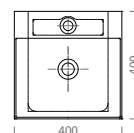

16260 Premium Class

60 cm Ceramic Washbasin / Lavabo

FFC

- 600 mm x 400 mm x 130 mm
- 0,031 m³
- 11 kg (+- %5)
- 32 Pieces for pallet - Adet / Palet

4360 Elegance

60 cm Ceramic Washbasin / Lavabo

FFC

- 600 mm x 450 mm x 115 mm
- 0,069 m³
- 13,5 kg (+- %5)
- 24 Pieces for pallet - Adet / Palet

Countertop Basins

6490 Edge

90 cm Ceramic Washbasin / Lavabo

FEC

- 900 mm x 450 mm x 110 mm
- 0,044 m³
- 22,2 kg (+-%5)
- 14 Pieces for pallet - Adet / Palet

6455 Edge

55 cm Ceramic Washbasin / Lavabo

FEC

NEW

- 550 mm x 450 mm x 110 mm
- 0,044 m³
- 14,4 kg (+-%5)
- 32 Pieces for pallet - Adet / Palet

6440 Edge

40 cm Ceramic Washbasin / Lavabo

FEC

- 400 mm x 400 mm x 110 mm
- 0,024 m³
- 8,6 kg (+-%5)
- 24 Pieces for pallet - Adet / Palet

6342 Vision

42 cm Ceramic Washbasin / Lavabo

FEC

- Ø 420 mm x 130 mm
- 0,03 m³
- 6,3 kg (+-%5)
- 22 Pieces for pallet - Adet / Palet

16342 Vision Class

42 cm Ceramic Washbasin / Lavabo

FEC

- Ø 420 mm x 130 mm
- 0,03 m³
- 6,2 kg (+-%5)
- 22 Pieces for pallet - Adet / Palet