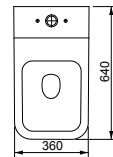

Quartz

NEW

710051 Quartz

51 cm Ceramic Washbasin / Lavabo

FEC

- 510 mm x 400 mm x 355 mm
- 22,5 kg (+ %5)
- 12 Pieces for pallet - Adet / Palet

5377 Quartz

Wall Hang Closet / Asma Klozet

- 490 mm x 360 mm
- 24,3 kg (+ %5)
- 12 Pieces for pallet - Adet / Palet
- **5378** (Taharet Borulu / With Spout)

5370+5580 Quartz

Back to Wall Closet / Duvara Sifir Klozet

Rimless

- 640 mm x 360 mm
- 37,4 kg (+ %5)
- 12 Pieces for pallet - Adet / Palet
- **5375** (Taharet Borulu / With Spout)
- **5580** Cistern / Rezervuar
- 145 mm x 360 mm x 360 mm
- 13,8 kg (+ %5)
- 14 Pieces for pallet - Adet / Palet

Vitale

4660 Vitale

60 cm Ceramic Washbasin / Lavabo

FEC

- 600 mm x 435 mm x 185 mm
- 0,048 m³
- 14,3 kg (+/- %5)
- 24 Pieces for pallet - Adet / Palet

5667 Vitale

Wall Hang Closet / Asma Klozet

Rimless