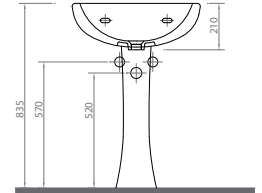

- 625 x 360 mm
- 26,3 kg (+-%5)
- 14 Pieces for pallet - Adet / Palet
- **5345** (Taharet Borulu / With Spout)
- **5580** Cistern / Rezervuar
145 mm x 360 mm x 360 mm
- 13,8 kg (+-%5)
- 14 Pieces for pallet - Adet / Palet

Bathroom Sets

Opal

5100+5212 Opal

60 cm Washbasin + Pedestal / Lavabo + Kolon Ayak

- 600 x 480 x 210 mm
- 16,1 kg (+-%5)
- 16 Pieces for pallet - Adet / Palet
- **5212** Pedestal / Kolon Ayak
- 170 mm x 190 mm x 700 mm
- 10,7 kg (+-%5)
- 48 Pieces for pallet - Adet / Palet

5100+5211 Opal

60 cm Washbasin + Half Pedestal / Lavabo + Yarım Ayak

- 600 x 480 x 210 mm
- 16,1 kg (+-%5)
- 16 Pieces for pallet - Adet / Palet
- **5211** Half Pedestal / Yarım Ayak
- 300 mm x 255 mm x 265 mm
- 7 kg (+-%5)
- 60 Pieces for pallet - Adet / Palet