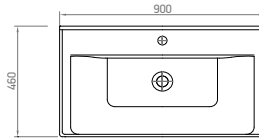

1075 Etna

75 cm Ceramic Washbasin/Lavabo

FEC

- 750 mm x 450 mm x 165 mm
- 0,081 m³
- 19,3 kg (+-%5)
- 24 Pieces for pallet - Adet / Palet

1065 Etna

65 cm Ceramic Washbasin/Lavabo

FEC

- 650 mm x 450 mm x 165 mm
- 0,069 m³
- 16,3 kg (+-%5)
- 24 Pieces for pallet - Adet / Palet

1055 Etna

55 cm Ceramic Washbasin/Lavabo

FEC

- 550 mm x 450 mm x 165 mm
- 0,062 m³
- 15 kg (+-%5)
- 32 Pieces for pallet - Adet / Palet

Sava

2100 Sava

100 cm Ceramic Washbasin / Lavabo

FEC

- 1000 mm x 460 mm x 165 mm
- 0,098 m³
- 28,4 kg (+ %5)
- 24 Pieces for pallet - Adet / Palet

2090 Sava

90 cm Ceramic Washbasin / Lavabo

FEC

- 900 mm x 460 mm x 165 mm
- 0,089 m³
- 24,3 kg (+ %5)
- 24 Pieces for pallet - Adet / Palet

2080 Sava

80 cm Ceramic Washbasin / Lavabo

FEC

- 800 mm x 460 mm x 165 mm
- 0,081 m³
- 19,5 kg (+ %5)
- 24 Pieces for pallet - Adet / Palet

2065 Sava

65 cm Ceramic Washbasin / Lavabo

FEC

- 650 mm x 460 mm x 165 mm
- 0,069 m³
- 17,6 kg (+ %5)
- 24 Pieces for pallet - Adet / Palet