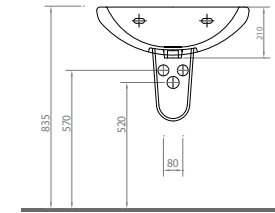

Elmas

5111 + 5212 Elmas

55 cm Washbasin + Pedestal / Lavabo + Kolon Ayak

- 550 x 480 x 210 mm
- 16,4 kg (+-%5)
- 24 Pieces for pallet - Adet / Palet
- **5212** Pedestal / Kolon Ayak
- 170 mm x 190 mm x 700 mm
- 10,7 kg (+-%5)
- 48 Pieces for pallet - Adet / Palet

5111 + 5211 Elmas

55 cm Washbasin + Half Pedestal / Lavabo + Yarım Ayak

- 550 x 480 x 210 mm
- 16,4 kg (+-%5)
- 24 Pieces for pallet - Adet / Palet
- **5211** Half Pedestal / Yarım Ayak
- 300 mm x 255 mm x 265 mm
- 7 kg (+-%5)
- 60 Pieces for pallet - Adet / Palet