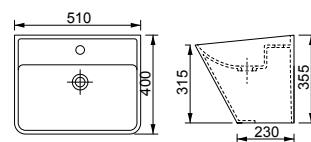

3001 GLOSSY BLACK	2041 ANTHRACITE	2001 MATTE BLACK	2111 AQUA BLUE	3011 RED	2031 UMBER GREEN	2021 COFFEE

710051 Quartz

51 cm Ceramic Washbasin / Lavabo

FFC

- 510 mm x 400 mm x 355 mm
- 22,5 kg (+- %5)
- 12 Pieces for pallet - Adet / Palet