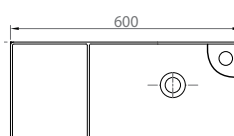

FFC

- 450 mm x 250 mm x 110 mm
- 0,021 m³
- 5,6 kg (+ %5)
- 35 Pieces for pallet - Adet / Palet

4057 Minos

45 cm Ceramic Washbasin / Lavabo

FFC

- 450 mm x 260 mm x 100 mm
- 0,024 m³
- 8,3 kg (+ %5)
- 35 Pieces for pallet - Adet / Palet

4757 Minos

45 cm Ceramic Washbasin / Lavabo

FFC

- 450 mm x 260 mm x 100 mm
- 0,024 m³
- 8,3 kg (+ %5)
- 35 Pieces for pallet - Adet / Palet

2240 Ventidue

40 cm Ceramic Washbasin / Lavabo

FFC

- 400 mm x 220 mm x 105 mm
- 0,013 m³
- 4,4 kg (+ %5)
- 68 Pieces for pallet - Adet / Palet

2260 Ventidue

60 cm Ceramic Washbasin / Lavabo

FFC

- 600 mm x 220 mm x 105 mm
- 0,019 m³
- 6,9 kg (+ %5)
- 40 Pieces for pallet - Adet / Palet

BATHROOM SETS

Bathroom Sets

Elegance

NEW