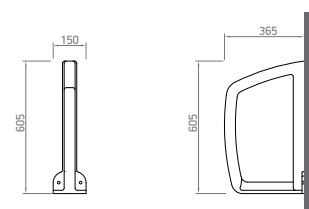

720140 Elegance

Seperator / Ara Bölme

New

- 400 mm x 700 mm
- 13,8 kg (+- %5)
- 36 Pieces for pallet - Adet / Palet

4490

Seperator / Ara Bölme

- 365 mm x 605 mm
- 10,9 kg (+- %5)
- 16 Pieces for pallet - Adet / Palet