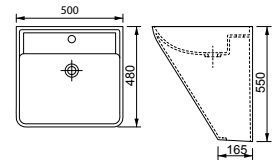

4757 Minos

45 cm Ceramic Washbasin / Lavabo

FFC

- 450 mm x 260 mm x 100 mm
- 0,024 m³
- 8,3 kg (+ %5)
- 35 Pieces for pallet - Adet / Palet

2240 Ventidue

40 cm Ceramic Washbasin / Lavabo

FFC

- 400 mm x 220 mm x 105 mm
- 0,013 m³
- 4,4 kg (+ %5)
- 68 Pieces for pallet - Adet / Palet

2260 Ventidue

60 cm Ceramic Washbasin / Lavabo

FFC

- 600 mm x 220 mm x 105 mm
- 0,019 m³
- 6,9 kg (+ %5)
- 40 Pieces for pallet - Adet / Palet

BATHROOM SETS

Bathroom Sets

Elegance

NEW

710050 Elegance

50 cm Ceramic Washbasin / Lavabo

FEC

- 500 mm x 480 mm x 550 mm
- 27,8 kg (+ %5)
- 4 Pieces for pallet - Adet / Palet

5387 Elegance

Wall Hang Closet / Asma Klozet

- 500 mm x 350 mm
- 24,9 kg (+ %5)
- 12 Pieces for pallet - Adet / Palet
- **5388** (Taharet Borulu / With Spout)