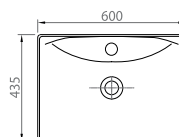

- 500 mm x 360 mm x 110 mm
- 0,033 m³
- 9,9 kg (+ %5)
- 36 Pieces for pallet - Adet / Palet

6042 Floppy

42 cm Ceramic Washbasin / Lavabo

FEC

- 420 mm x 270 mm x 110 mm
- 0,027 m³
- 6,5 kg (+ %5)
- 35 Pieces for pallet - Adet / Palet

16050 Floppy Class

50 cm Ceramic Washbasin / Lavabo

FEC

- 500 mm x 360 mm x 110 mm
- 0,033 m³
- 10,2 kg (+ %5)
- 36 Pieces for pallet - Adet / Palet

16042 Floppy Class

42 cm Ceramic Washbasin / Lavabo

FEC

- 420 mm x 270 mm x 110 mm
- 0,027 m³
- 6,5 kg (+ %5)
- 35 Pieces for pallet - Adet / Palet

Countertop Basins

6160 Infinity

60 cm Ceramic Washbasin / Lavabo

FFC

- 600 mm x 380 mm x 110 mm
- 0,036 m³
- 11,1 kg (+-%5)
- 24 Pieces for pallet - Adet / Palet

4660 Vitale

60 cm Ceramic Washbasin / Lavabo

FFC

- 600 mm x 435 mm x 185 mm
- 0,048 m³
- 14,3 kg (+-%5)
- 24 Pieces for pallet - Adet / Palet

4465 Drop

65 cm Ceramic Washbasin / Lavabo

FFC

- 650 mm x 450 mm x 150 mm
- 0,069 m³
- 15,9 kg (+-%5)
- 24 Pieces for pallet - Adet / Palet