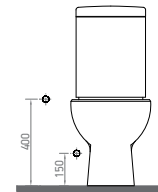

Bathroom Sets

Platin

5111 + 5212 Platin

Washbasin + Pedestal / Lavabo + Kolon Ayak

- 550 x 480 x 210 mm
- 16,4 kg (+-%5)
- 24 Pieces for pallet - Adet / Palet
- **5212** Pedestal / Kolon Ayak
- 170 mm x 190 mm x 700 mm
- 10,7 kg (+-%5)
- 48 Pieces for pallet - Adet / Palet

5111 + 5211 Platin

Washbasin + Half Pedestal / Lavabo + Yarım Ayak

- 550 x 480 x 210 mm
- 16,4 kg (+-%5)
- 24 Pieces for pallet - Adet / Palet
- **5211** Half Pedestal / Yarım Ayak
- 300 mm x 255 mm x 265 mm
- 7 kg (+-%5)
- 60 Pieces for pallet - Adet / Palet

5390 + 5590 Platin

S-Trap Closet / Alttan Çıkışlı Klozet + Rezervuar

- 375 x 660 mm
- 18,3 kg (+-%5)
- 13 Pieces for pallet - Adet / Palet
- **5395** (Taharet Borulu / With Spout)
- **5590** Cistern / Rezervuar
- 290 x 280 x 165 mm
- 13 kg (+-%5)
- 13 Pieces for pallet - Adet / Palet