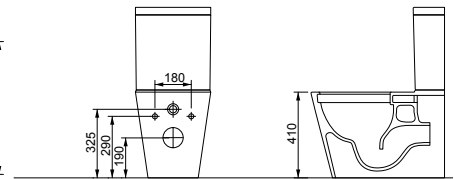

- 490 mm x 360 mm
- 24,3 kg (+ %5)
- 12 Pieces for pallet - Adet / Palet
- **5378** (Taharet Borulu / With Spout)

5370+5580 Quartz

Back to Wall Closet / Duvara Sifir Klozet

Rimless

- 640 mm x 360 mm
- 37,4 kg (+ %5)
- 12 Pieces for pallet - Adet / Palet
- **5375** (Taharet Borulu / With Spout)
- **5580** Cistern / Rezervuar
- 145 mm x 360 mm x 360 mm
- 13,8 kg (+ %5)
- 14 Pieces for pallet - Adet / Palet