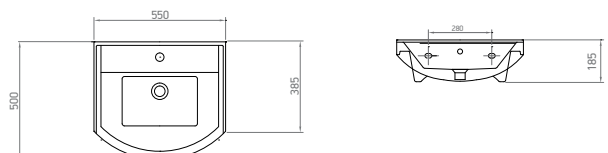

Bianna

4841 Bianna

100 cm Ceramic Washbasin / Lavabo

- 1010 mm x 500 mm x 185 mm
- 0,135 m³
- 28,5 kg (+-%5)
- 10 Pieces for pallet - Adet / Palet

4843 Bianna

80 cm Ceramic Washbasin / Lavabo

- 800 mm x 500 mm x 185 mm
- 0,114 m³
- 23,6 kg (+-%5)
- 20 Pieces for pallet - Adet / Palet

4842 Bianna

75 cm Ceramic Washbasin / Lavabo

- 750 mm x 500 mm x 185 mm
- 0,097 m³
- 23,3 kg (+-%5)
- 20 Pieces for pallet - Adet / Palet

4844 Bianna

65 cm Ceramic Washbasin / Lavabo

- 650 mm x 500 mm x 185 mm
- 0,091 m³
- 18,8 kg (+-%5)
- 20 Pieces for pallet - Adet / Palet

4846 Bianna

55 cm Ceramic Washbasin / Lavabo

- 550 mm x 500 mm x 185 mm
- 0,072 m³
- 17 kg (+-%5)
- 24 Pieces for pallet - Adet / Palet

Furniture Basins

Basic

7100 Basic

100 cm Ceramic Washbasin / Lavabo

- 1000 mm x 450 mm x 175 mm
- 0,095 m³
- 23,1 kg (+ %5)
- 24 Pieces for pallet - Adet / Palet