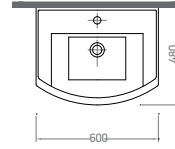

- 525 mm x 350 mm
- 25,9 kg (+/- %5)
- 12 Pieces for pallet - Adet / Palet
- **5668** (Taharet Borulu / With Spout)

Sedef

5150+5250 Sedef

60 cm *Washbasin + Pedestal / Lavabo + Kolon Ayak*

- 600 mm x 480 mm x 180 mm
- 18,2 kg (+-%5)
- 24 Pieces for pallet - Adet / Palet
- **5250** Pedestal / Kolon Ayak
220 mm x 200 mm x 700 mm
- 13,6 kg (+-%5)
- 48 Pieces for pallet - Adet / Palet