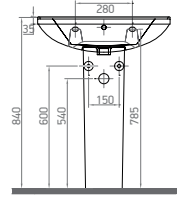

- 525 mm x 350 mm
- 25,9 kg (+/- %5)
- 12 Pieces for pallet - Adet / Palet
- **5668** (Taharet Borulu / With Spout)

Sedef

5150+5250 Sedef

60 cm *Washbasin + Pedestal / Lavabo + Kolon Ayak*

- 600 mm x 480 mm x 180 mm
- 18,2 kg (+-%5)
- 24 Pieces for pallet - Adet / Palet
- **5250** Pedestal / Kolon Ayak
220 mm x 200 mm x 700 mm
- 13,6 kg (+-%5)
- 48 Pieces for pallet - Adet / Palet

5150+5251 Sedef

60 cm *Washbasin + Half Pedestal / Lavabo + Yarım Ayak*

- 600 mm x 480 mm x 180 mm
- 18,2 kg (+-%5)
- 24 Pieces for pallet - Adet / Palet
- **5251** Half Pedestal / Yarım Ayak
220 mm x 270 mm x 310 mm
- 8,6 kg (+-%5)
- 45 Pieces for pallet - Adet / Palet