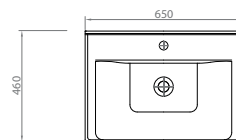

- 1000 mm x 460 mm x 165 mm
- 0,098 m³
- 28,4 kg (+ %5)
- 24 Pieces for pallet - Adet / Palet

2090 Sava

90 cm Ceramic Washbasin / Lavabo

FEC

- 900 mm x 460 mm x 165 mm
- 0,089 m³
- 24,3 kg (+ %5)
- 24 Pieces for pallet - Adet / Palet

2080 Sava

80 cm Ceramic Washbasin / Lavabo

FEC

- 800 mm x 460 mm x 165 mm
- 0,081 m³
- 19,5 kg (+ %5)
- 24 Pieces for pallet - Adet / Palet

2065 Sava

65 cm Ceramic Washbasin / Lavabo

FEC

- 650 mm x 460 mm x 165 mm
- 0,069 m³
- 17,6 kg (+ %5)
- 24 Pieces for pallet - Adet / Palet

2055 Sava

55 cm Ceramic Washbasin / Lavabo

FEC

- 550 mm x 460 mm x 165 mm
- 0,054 m³
- 14,1 kg (+ %5)
- 32 Pieces for pallet - Adet / Palet

Minos

4054 Minos

70 cm Ceramic Washbasin / Lavabo

FEC

- 700 mm x 360 mm x 100 mm
- 0,052 m³
- 17,0 kg (+- %5)
- 30 Pieces for pallet - Adet / Palet

4056 Minos

55 cm Ceramic Washbasin / Lavabo

FEC

- 550 mm x 350 mm x 100 mm
- 0,04 m³
- 13,5 kg (+- %5)
- 40 Pieces for pallet - Adet / Palet