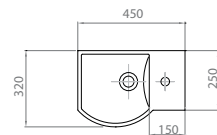

50 cm Ceramic Washbasin/Lavabo

FEC

NEW

- 500 mm x 250 mm x 130 mm
- 0,015 m³
- 8,1 kg (+-%5)
- 36 Pieces for pallet - Adet / Palet

4077 Litos

55 cm Ceramic Washbasin/Lavabo

FEC

- 550 mm x 320 mm x 150 mm
- 0,04 m³
- 9,5 kg (+-%5)
- 24 Pieces for pallet - Adet / Palet

4079 Litos

45 cm Ceramic Washbasin/Lavabo

FEC

- 450 mm x 320 mm x 150 mm
- 0,026 m³
- 8,8 kg (+-%5)
- 35 Pieces for pallet - Adet / Palet

4779 Litos

45 cm Ceramic Washbasin/Lavabo

FEC

- 450 mm x 320 mm x 150 mm
- 0,026 m³
- 8,8 kg (+-%5)
- 35 Pieces for pallet - Adet / Palet