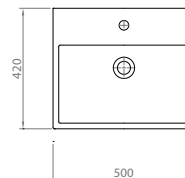

						
2001 MATTE BLACK	2021 COFFEE	3101 GLOSSY WHITE	2041 ANTHRACITE			

53709 Daphne

50 cm Ceramic Washbasin / Lavabo

FEC

- 500 mm x 420 mm x 140 mm
- 0,039 m³
- 12,8 kg (+- %5)
- 22 Pieces for pallet - Adet / Palet