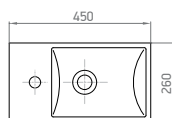

4079 Litos

45 cm Ceramic Washbasin/Lavabo

FEC

- 450 mm x 320 mm x 150 mm
- 0,026 m³
- 8,8 kg (+-%5)
- 35 Pieces for pallet - Adet / Palet

4779 Litos

45 cm Ceramic Washbasin/Lavabo

FEC

- 450 mm x 320 mm x 150 mm
- 0,026 m³
- 8,8 kg (+-%5)
- 35 Pieces for pallet - Adet / Palet

Mini Basins

81050 Etna

50 cm Ceramic Washbasin / Lavabo

FFC

NEW

- 500 mm x 250 mm x 110 mm
- 0,025 m³
- 6,3 kg (+ %5)
- 36 Pieces for pallet - Adet / Palet

81045 Etna

45 cm Ceramic Washbasin / Lavabo

FFC

- 450 mm x 250 mm x 110 mm
- 0,021 m³
- 5,6 kg (+ %5)
- 35 Pieces for pallet - Adet / Palet

4057 Minos

45 cm Ceramic Washbasin / Lavabo

FFC

- 450 mm x 260 mm x 100 mm
- 0,024 m³
- 8,3 kg (+ %5)
- 35 Pieces for pallet - Adet / Palet

4757 Minos

45 cm Ceramic Washbasin / Lavabo

FFC

- 450 mm x 260 mm x 100 mm
- 0,024 m³
- 8,3 kg (+ %5)
- 35 Pieces for pallet - Adet / Palet

2240 Ventidue

40 cm Ceramic Washbasin / Lavabo

FFC

- 400 mm x 220 mm x 105 mm
- 0,013 m³
- 4,4 kg (+ %5)
- 68 Pieces for pallet - Adet / Palet