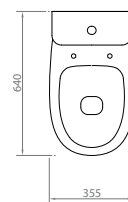

5100+5211 Opal

60 cm Washbasin + Half Pedestal / Lavabo + Yarım Ayak

- 600 x 480 x 210 mm
- 16,1 kg (+-%5)
- 16 Pieces for pallet - Adet / Palet
- **5211** Half Pedestal / Yarım Ayak
- 300 mm x 255 mm x 265 mm
- 7 kg (+-%5)
- 60 Pieces for pallet - Adet / Palet

5327 Opal

Wall Hang Closet / Asma Klozet

- 530 mm x 360 mm
- 18,1 kg (+-%5)
- 18 Pieces for pallet - Adet / Palet
- **5328** (Taharet Borulu / With Spout)

5360+5550 Opal

Back To Wall Closet / Duvara Sifir Klozet

- 640 mm x 355 mm
- 28,4 kg (+-%5)
- 14 Pieces for pallet - Adet / Palet
- **5365** (Taharet Borulu / With Spout)
- **5550** Cistern / Rezervuar
- 140 mm x 370 mm x 365 mm
- 12,8 kg (+-%5)
- 14 Pieces for pallet - Adet / Palet