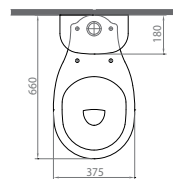

- 375 x 660 mm
- 18,6 kg (+-%5)
- 13 Pieces for pallet - Adet / Palet
- **5495** (Taharet Borulu / With Spout)
- **5590** Cistern / Rezervuar
- 290 x 280 x 165 mm
- 13 kg (+-%5)
- 13 Pieces for pallet - Adet / Palet