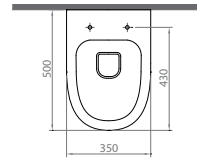

Wall Hang Closet / Asma Klozet

- 500 mm x 350 mm
- 24,9 kg (+ %5)
- 12 Pieces for pallet - Adet / Palet
- **5388** (Taharet Borulu / With Spout)