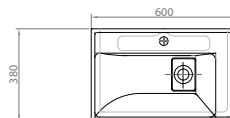

Quattro

8120 Quattro

120 cm Ceramic Washbasin / Lavabo

FFC

- 1200 mm x 450 mm x 190 mm
- 0,11 m³
- 32,7 kg (+-%5)
- 8 Pieces for pallet - Adet / Palet

8100 Quattro

100 cm Ceramic Washbasin / Lavabo

FFC

- 1000 mm x 450 mm x 190 mm
- 0,095 m³
- 25,3 kg (+-%5)
- 24 Pieces for pallet - Adet / Palet

8080 Quattro

80 cm Ceramic Washbasin / Lavabo

FFC

- 800 mm x 450 mm x 190 mm
- 0,081 m³
- 21,3 kg (+-%5)
- 24 Pieces for pallet - Adet / Palet

8060 Quattro

60 cm Ceramic Washbasin / Lavabo

FFC

- 600 mm x 380 mm x 190 mm
- 0,061 m³
- 14,8 kg (+-%5)
- 30 Pieces for pallet - Adet / Palet

Etna

1100 Etna

100 cm Ceramic Washbasin/Lavabo

FEC