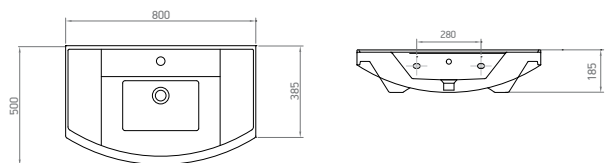

Bianna

4841 Bianna

100 cm Ceramic Washbasin / Lavabo

- 1010 mm x 500 mm x 185 mm
- 0,135 m³
- 28,5 kg (+-%5)
- 10 Pieces for pallet - Adet / Palet

4843 Bianna

80 cm Ceramic Washbasin / Lavabo

- 800 mm x 500 mm x 185 mm
- 0,114 m³
- 23,6 kg (+-%5)
- 20 Pieces for pallet - Adet / Palet

4842 Bianna

75 cm Ceramic Washbasin / Lavabo

- 750 mm x 500 mm x 185 mm
- 0,097 m³
- 23,3 kg (+-%5)
- 20 Pieces for pallet - Adet / Palet

4844 Bianna

65 cm Ceramic Washbasin / Lavabo

- 650 mm x 500 mm x 185 mm
- 0,091 m³
- 18,8 kg (+-%5)
- 20 Pieces for pallet - Adet / Palet