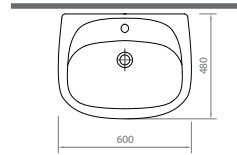

- 625 x 360 mm
- 26,3 kg (+-%5)
- 14 Pieces for pallet - Adet / Palet
- **5345** (Taharet Borulu / With Spout)
- **5580** Cistern / Rezervuar
145 mm x 360 mm x 360 mm
- 13,8 kg (+-%5)
- 14 Pieces for pallet - Adet / Palet

Bathroom Sets

Opal

5100+5212 Opal

60 cm Washbasin + Pedestal / Lavabo + Kolon Ayak

- 600 x 480 x 210 mm
- 16,1 kg (+-%5)
- 16 Pieces for pallet - Adet / Palet
- **5212** Pedestal / Kolon Ayak
- 170 mm x 190 mm x 700 mm
- 10,7 kg (+-%5)
- 48 Pieces for pallet - Adet / Palet

5100+5211 Opal

60 cm Washbasin + Half Pedestal / Lavabo + Yarım Ayak

- 600 x 480 x 210 mm
- 16,1 kg (+-%5)
- 16 Pieces for pallet - Adet / Palet
- **5211** Half Pedestal / Yarım Ayak
- 300 mm x 255 mm x 265 mm
- 7 kg (+-%5)
- 60 Pieces for pallet - Adet / Palet