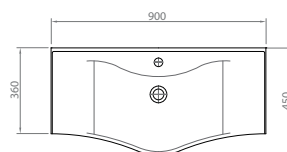

Bianna

4841 Bianna

100 cm Ceramic Washbasin / Lavabo

- 1010 mm x 500 mm x 185 mm
- 0,135 m³
- 28,5 kg (+-%5)
- 10 Pieces for pallet - Adet / Palet

4843 Bianna

80 cm Ceramic Washbasin / Lavabo

- 800 mm x 500 mm x 185 mm
- 0,114 m³
- 23,6 kg (+-%5)
- 20 Pieces for pallet - Adet / Palet

4842 Bianna

75 cm Ceramic Washbasin / Lavabo

- 750 mm x 500 mm x 185 mm
- 0,097 m³
- 23,3 kg (+-%5)
- 20 Pieces for pallet - Adet / Palet

4844 Bianna

65 cm Ceramic Washbasin / Lavabo

- 650 mm x 500 mm x 185 mm
- 0,091 m³
- 18,8 kg (+-%5)
- 20 Pieces for pallet - Adet / Palet

4846 Bianna

55 cm Ceramic Washbasin / Lavabo

- 550 mm x 500 mm x 185 mm
- 0,072 m³
- 17 kg (+-%5)
- 24 Pieces for pallet - Adet / Palet

Furniture Basins

Basic

7100 Basic

100 cm Ceramic Washbasin / Lavabo

- 1000 mm x 450 mm x 175 mm
- 0,095 m³
- 23,1 kg (+ %5)
- 24 Pieces for pallet - Adet / Palet

7090 Basic

90 cm Ceramic Washbasin / Lavabo

- 900 mm x 450 mm x 175 mm
- 0,088 m³
- 19,8 kg (+ %5)
- 24 Pieces for pallet - Adet / Palet

7080 Basic

80 cm Ceramic Washbasin / Lavabo

- 800 mm x 450 mm x 175 mm
- 0,081 m³
- 18,5 kg (+ %5)
- 24 Pieces for pallet - Adet / Palet