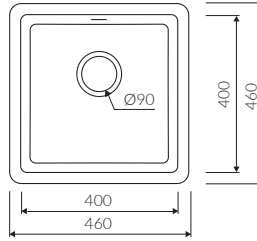

FADO 260 0,5K

Kod: P_Z_030_10_0260

Montaj Ölçüsü:

200*400 Tezgah Altı

FADO 460 1K

Kod: P_Z_030_10_0460

Montaj Ölçüsü:

400*400 Tezgah Altı