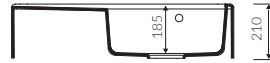

EWIT 595 1 K

Kod: P_Z_029_10_0595

Montaj Ölçüsü:

550*610 Tezgah Arası Modül Eviye

EWIT 895 1KO

Kod: P_Z_029_11_0895

Montaj Ölçüsü:

550*610 Tezgah Arası Modül Eviye