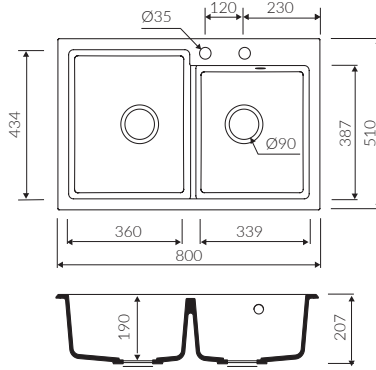

DEBRA 800 2K

Kod: P_Z_019_20_0800

Montaj Ölçüsü:

780*490 Tezgah Üstü

Ürünleri incelemek ve satın almak için QR kodları taratabilirsiniz.

marmorin
KITCHEN