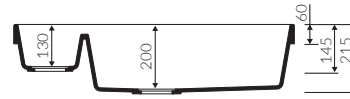

OLWIN II 870 1K

Kod: P_Z_063_11_0870

Montaj Ölçüsü:

850*430 Tezgah Üstü

OLWIN I 870 1,5K

Kod: P_Z_063_50_0870

Montaj Ölçüsü:

850*430 Tezgah Üstü