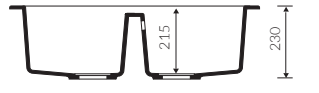

PROFIR 860 1KO

Kod: P_Z_071_11_0860

Montaj Ölçüsü:

840*480 Tezgah Üstü

PROFIR 860 2K

Kod: P_Z_071_20_0860

Montaj Ölçüsü:

840*480 Tezgah Üstü