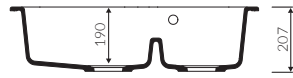

AKO 800 1KO

Kod: P_Z_001_11_0800

Montaj Ölçüsü:

780*430 Tezgah Üstü

NERO 800 1,5K

Kod: P_Z_001_50_0800

Montaj Ölçüsü:

800*450 Tezgah Üstü