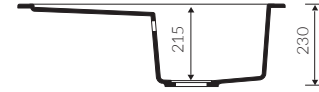

ÜRÜN KODU

PROFIR 860 1KO

Kod: P_Z_071_11_0860

Montaj Ölçüsü:

840*480 Tezgah Üstü