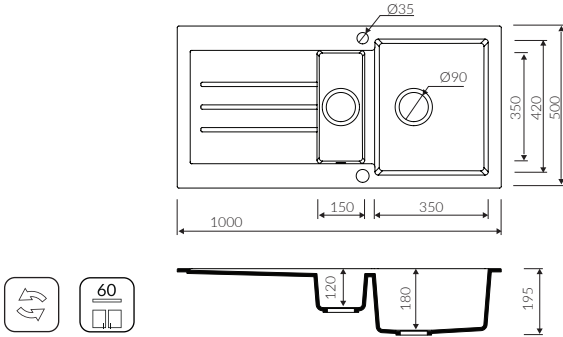

TELLUR 780 1KO

Kod: P_Z_316_11_0780

Montaj Ölçüsü:

760*480 Tezgah Üstü

TELLUR 1000 1,5KO

Kod: P_Z_316_51_1000

Montaj Ölçüsü:

980*480 Tezgah Üstü