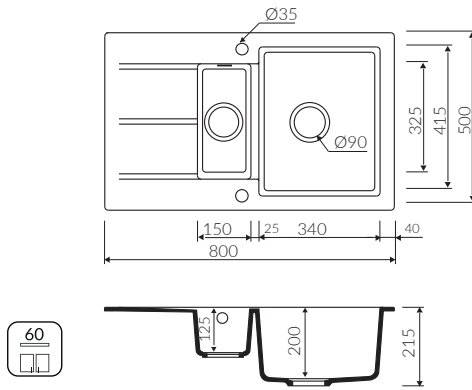

Ürünleri incelemek ve satın almak için QR kodları taratabilirsiniz.

marmorin
KITCHEN

ÜRÜN KODU

BARIO 800 1,5KO

Kod: P_Z_010_51_0800

Montaj Ölçüsü:

780*480 Tezgah Üstü

BARIO 995 1K20

Kod: P_Z_010_51_0995

Montaj Ölçüsü:

975*480 Tezgah Üstü

Ürünleri incelemek ve satın almak için QR kodları taratabilirsiniz.

marmorin
KITCHEN

BARIO

AVANTAJLAR

Bu klasik modern eviye serisi, tasarımı günlük kullanım öğeleri ile bir araya getiriyor. Mutfak düzenlemelerinin basitliği ile birlikte işlevsellik ve ergonomi bu serinin birçok avantajından sadece birkaçıdır.