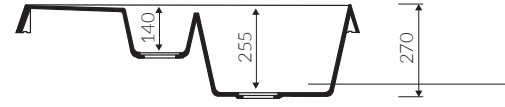

OPAL

AVANTAJLAR

Opal, yumuşak akan saf çizgilerin işlevselliğini yansıtır. Bu model, sade ve kullanışlı iç mekanlar için tasarlanmıştır; ada mutfaklar ve ferah, açık renkli mutfaklar için mükemmeldir. Tezgah yüzeyinden sekiz santimetre daha yüksek olan eviye kenarı ergonomi prensipleri dikkate alarak ve kullanıcının rahatlığı ile tasarlanmıştır.

MAGRANIT®

RENK OPSİYONLARI

ÖZELLİKLER

ÜRÜN KODU

OPAL 1000 1,5KO

Kod: P_Z_064_51_1000

Montaj Ölçüsü:

980*480 Tezgah Üstü

Ürünleri incelemek ve satın almak için QR kodları taratabilirsiniz.

marmorin
KITCHEN