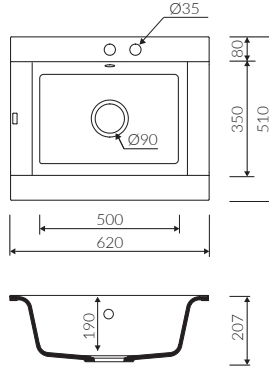

ÜRÜN KODU

VOGA II 620 1K

Kod: P_Z_097_10_0620

Montaj Ölçüsü:

600*490 Tezgah Üstü