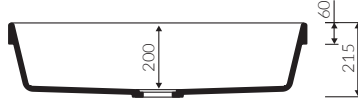

ÜRÜN KODU

OLWIN II 870 1K

Kod: P_Z_063_11_0870

Montaj Ölçüsü:

850*430 Tezgah Üstü