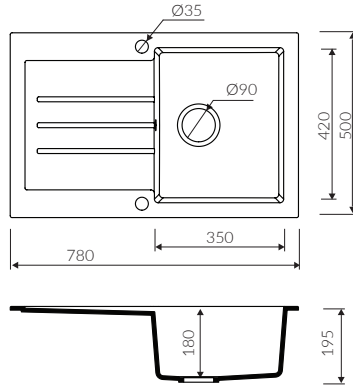

ÜRÜN KODU

TELLUR 780 1KO

Kod: P_Z_316_11_0780

Montaj Ölçüsü:

760*480 Tezgah Üstü