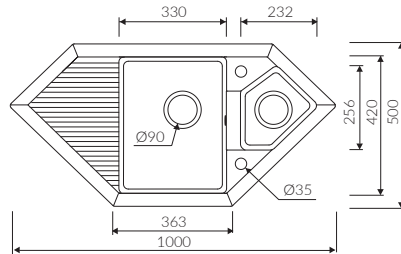

Kod: P_Z_016_21_1000

Montaj Ölçüsü:
940*480 Tezgah Üstü

CIRE 1000 1,5KOT

Kod: P_Z_016_61_1000

Montaj Ölçüsü:
980*480 Tezgah Üstü

Ürünleri incelemek ve satın almak için QR kodları taratabilirsiniz.

marmorin
KITCHEN