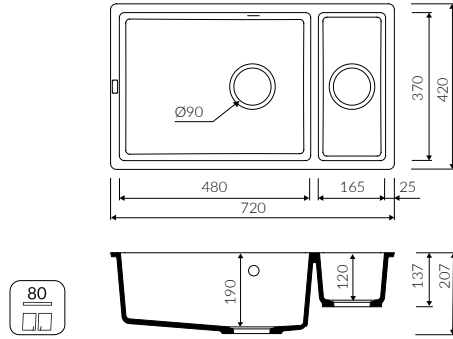

Ürünleri incelemek ve satın almak için QR kodları taratabilirsiniz.

marmorin
KITCHEN

ÜRÜN KODU

LANDO 700 1K

Kod: P_Z_049_50_0700

Montaj Ölçüsü:

700*420 Tezgaha Sıfır / Tezgah Altı

LANDO 720 1,5K

Kod: P_Z_049_50_0720

Montaj Ölçüsü:

720*420 Tezgaha Sıfır / Tezgah Altı

Ürünleri incelemek ve satın almak için QR kodları taratabilirsiniz.

marmorin
KITCHEN

marmorin
KITCHEN

IVO
MAGRANIT®

IVO