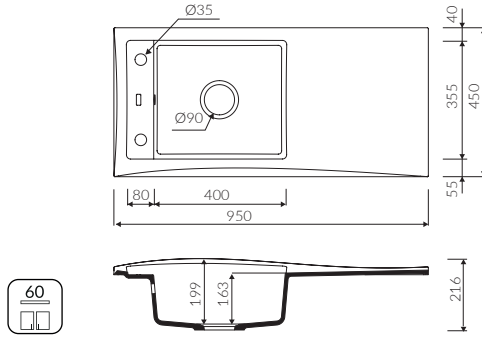

ÜRÜN KODU

TESSA 950 1KO

Kod: P_Z_085_11_0950

Montaj Ölçüsü:

930*430 Tezgah Üstü

Ürünleri incelemek ve satın almak için QR kodları taratabilirsiniz.

marmorin
KITCHEN