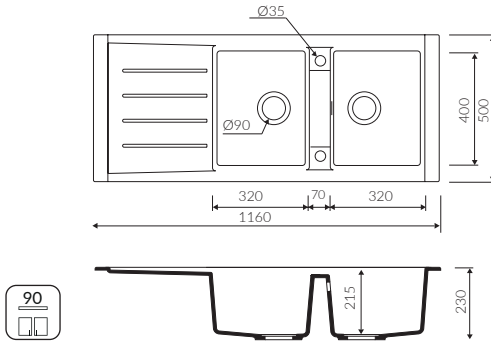

PROFİR 1000 1,5KO
Kod: P_Z_071_51_1000

Montaj Ölçüsü:
980*480 Tezgah Üstü

PROFİR 1160 2KO
Kod: P_Z_071_21_1116

Montaj Ölçüsü:
1140*480 Tezgah Üstü

Ürünleri incelemek ve satın almak için QR kodları taratabilirsiniz.