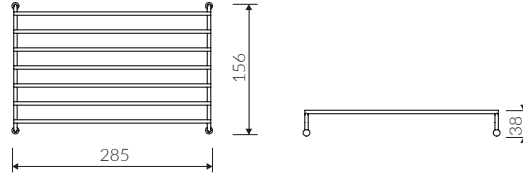

COMBO 850 1,5 K

Kod: P_Z_017_50_0850

Montaj Ölçüsü:

830*520 Tezgah Üstü

ÜRÜN KODU

COMBO BULAŞIK TELİ

Kod: T_SOC_001

Ürünleri incelemek ve satın almak için QR kodları taratabilirsiniz.