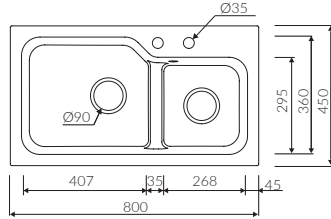

AKO 800 1KO

Kod: P_Z_001_11_0800

Montaj Ölçüsü:

780*430 Tezgah Üstü

NERO 800 1,5K

Kod: P_Z_001_50_0800

Montaj Ölçüsü:

800*450 Tezgah Üstü