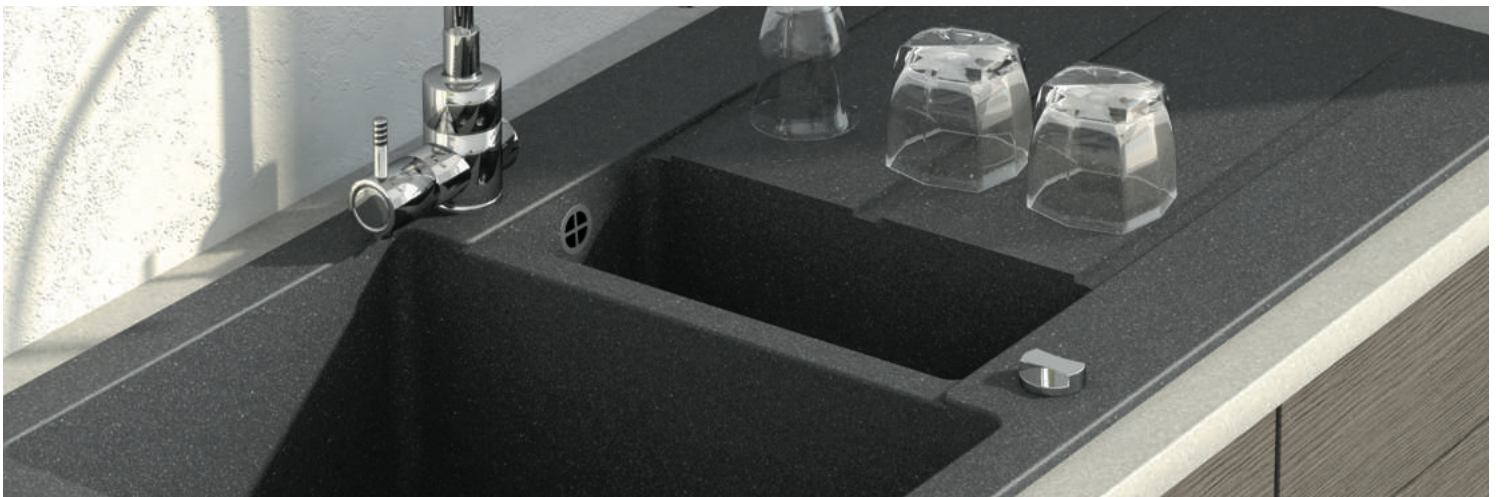

Kod: P_Z_010_51_0995

Montaj Ölçüsü:

975*480 Tezgah Üstü

Ürünleri incelemek ve satın almak için QR kodları taratabilirsiniz.

marmorin
KITCHEN

BARIO

AVANTAJLAR

Bu klasik modern eviye serisi, tasarımı günlük kullanım öğeleri ile bir araya getiriyor. Mutfak düzenlemelerinin basitliği ile birlikte işlevsellik ve ergonomi bu serinin birçok avantajından sadece birkaçıdır.