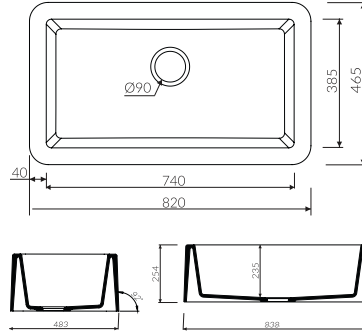

VENUS A30 1KO

Kod: P_Z_042_10_0762

Montaj Ölçüsü:

744*465 Tezgah Üstü

VENUS A33 1KO

Kod: P_Z_642_10_0838

Montaj Ölçüsü:

820*465 Tezgah Üstü