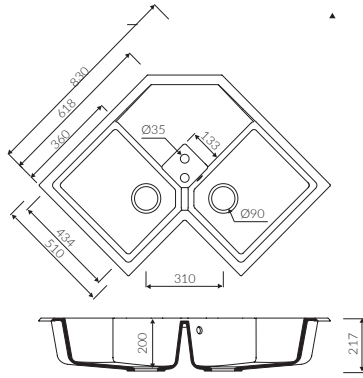

780*490 Tezgah Üstü

Ürünleri incelemek ve satın almak için QR kodları taratabilirsiniz.

marmorin
KITCHEN

ÜRÜN KODU

DEBRA 830 2KON

Kod: P_Z_019_21_0830

Montaj Ölçüsü:

810*490 Tezgah Üstü