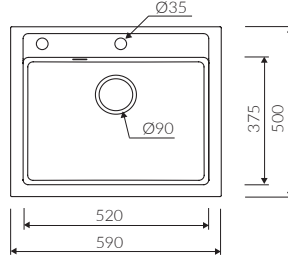

BARIO 590 1K0

Kod: P_Z_010_10_0590

Montaj Ölçüsü:

570*480 Tezgah Üstü

BARIO 600 1,5K

Kod: P_Z_010_50_0600

Montaj Ölçüsü:

580*480 Tezgah Üstü