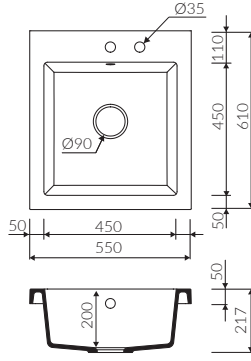

ÜRÜN KODU

NERO 550 1 K

Kod: P_Z_060_10_0550

Montaj Ölçüsü:

550*610 Tezgah Arası Modül Eviye