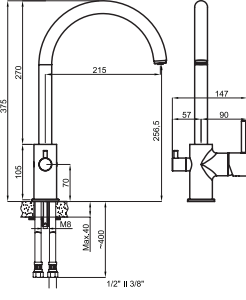

TELLUR ARITMALI