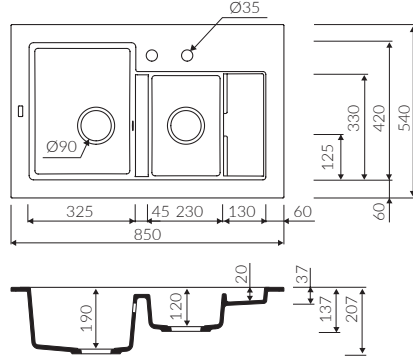

COMBO 850 1,5 K

Kod: P_Z_017_50_0850

Montaj Ölçüsü:

830*520 Tezgah Üstü

ÜRÜN KODU

COMBO BULAŞIK TELİ

Kod: T_SOC_001

Ürünleri incelemek ve satın almak için QR kodları taratabilirsiniz.