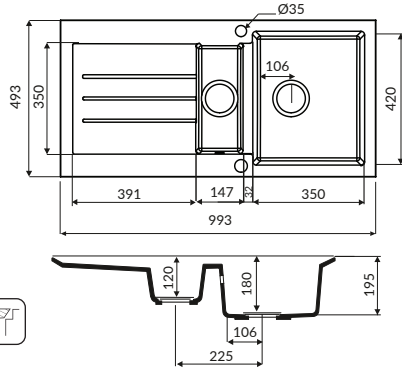

Ürünleri incelemek ve satın almak için QR kodları taratabilirsiniz.

marmorin
KITCHEN

ÜRÜN KODU

TELLUR 993 1,5KO FM

Kod: P_Z_316_51_0993

Montaj Ölçüsü:

993*493 Tezgaha Sıfır

Ürünleri incelemek ve satın almak için QR kodları taratabilirsiniz.