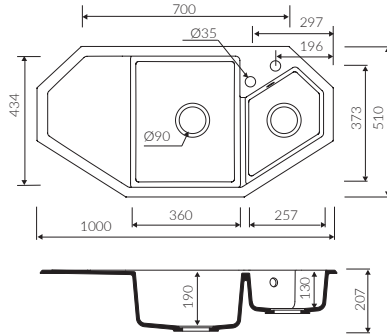

Montaj Ölçüsü:

980*490 Tezgah Üstü

DEBRA 1000 1,5KOT

Kod: P_Z_019_61_1000

Montaj Ölçüsü:

980*490 Tezgah Üstü

Ürünleri incelemek ve satın almak için QR kodları taratabilirsiniz.

marmorin
KITCHEN