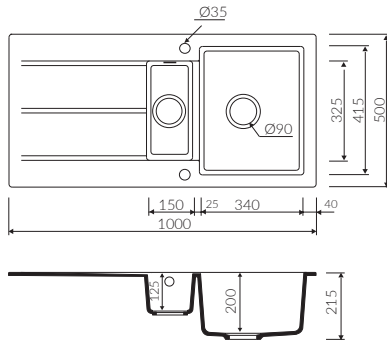

BARIO 1000 1,5KO

Kod: P_Z_010_51_1000

Montaj Ölçüsü:

980*480 Tezgah Üstü

Ürünleri incelemek ve satın almak için QR kodları taratabilirsiniz.

marmorin
KITCHEN