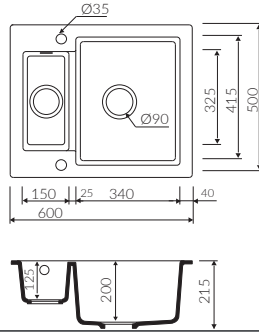

BARIO 590 1K0

Kod: P_Z_010_10_0590

Montaj Ölçüsü:

570*480 Tezgah Üstü

BARIO 600 1,5K

Kod: P_Z_010_50_0600

Montaj Ölçüsü:

580*480 Tezgah Üstü