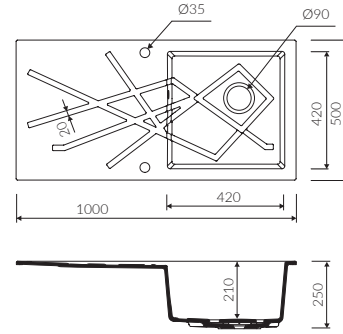

FOORN I 1000 1KO

Kod: P_Z_034_11_1000

Montaj Ölçüsü:

980*480 Tezgah Üstü

FOORN II 1000 1KO

Kod: P_Z_036_11_1000

Montaj Ölçüsü:

980*480 Tezgah Üstü