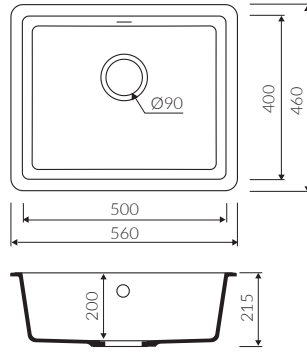

ÜRÜN KODU

FADO 560 1K

Kod: P_Z_030_10_0560

Montaj Ölçüsü:

400*500 Tezgah Altı

FADO 560 1,5K

Kod: P_Z_030_50_0560

Montaj Ölçüsü:

400*500 Tezgah Altı

Ürünleri incelemek ve satın almak için QR kodları taratabilirsiniz.

marmorin
KITCHEN