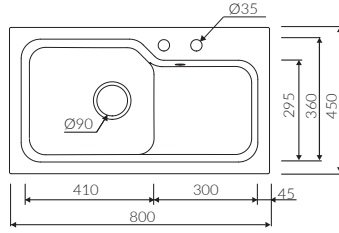

AKO 800 1KO

Kod: P_Z_001_11_0800

Montaj Ölçüsü:

780*430 Tezgah Üstü

NERO 800 1,5K

Kod: P_Z_001_50_0800

Montaj Ölçüsü:

800*450 Tezgah Üstü