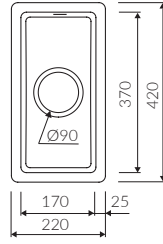

LANDO 220 1K

Kod: P_Z_049_10_0220

Montaj Ölçüsü:

220*420 Tezgaha Sıfır / Tezgah Altı

LANDO 520 1K

Kod: P_Z_049_10_0520

Montaj Ölçüsü:

520*420 Tezgaha Sıfır / Tezgah Altı