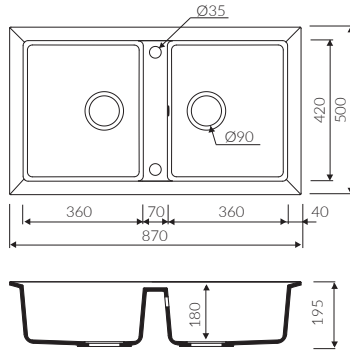

Kod: P_Z_016_20_0870

Montaj Ölçüsü:

850*480 Tezgah Üstü

CIRE 940 1,5KO

Kod: P_Z_016_51_0940

Montaj Ölçüsü:

920*480 Tezgah Üstü

Ürünleri incelemek ve satın almak için QR kodları taratabilirsiniz.