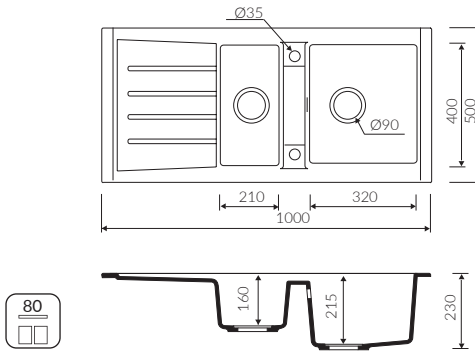

PROFİR 1000 1,5KO
Kod: P_Z_071_51_1000

Montaj Ölçüsü:
980*480 Tezgah Üstü

PROFİR 1160 2KO
Kod: P_Z_071_21_1116

Montaj Ölçüsü:
1140*480 Tezgah Üstü

Ürünleri incelemek ve satın almak için QR kodları taratabilirsiniz.