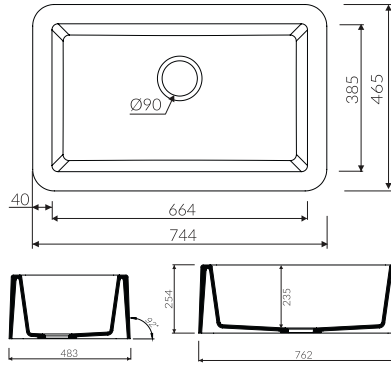

ÜRÜN KODU

VENUS A30 1KO

Kod: P_Z_042_10_0762

Montaj Ölçüsü:

744*465 Tezgah Üstü