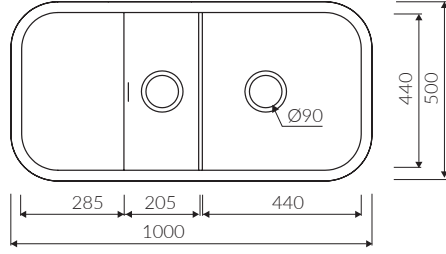

OPAL

AVANTAJLAR

Opal, yumuşak akan saf çizgilerin işlevselliğini yansıtır. Bu model, sade ve kullanışlı iç mekanlar için tasarlanmıştır; ada mutfaklar ve ferah, açık renkli mutfaklar için mükemmeldir. Tezgah yüzeyinden sekiz santimetre daha yüksek olan eviye kenarı ergonomi prensipleri dikkate alarak ve kullanıcının rahatlığı ile tasarlanmıştır.

MAGRANIT®

RENK OPSİYONLARI

ÖZELLİKLER

ÜRÜN KODU

OPAL 1000 1,5KO

Kod: P_Z_064_51_1000

Montaj Ölçüsü:

980*480 Tezgah Üstü

Ürünleri incelemek ve satın almak için QR kodları taratabilirsiniz.

marmorin
KITCHEN