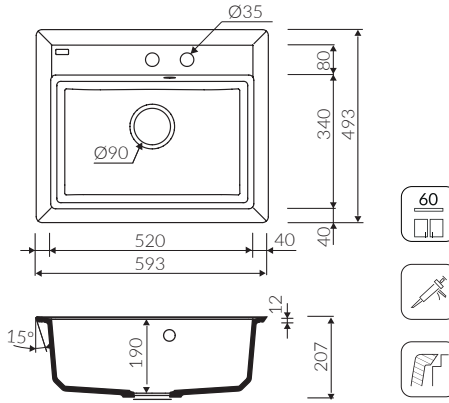

IVO 600 1KO

Kod: P_Z_041_10_0600

Montaj Ölçüsü:
580*480 Tezgah Üstü

ÜRÜN KODU

IVO 593 1KO

Kod: P_Z_041_10_0593

Montaj Ölçüsü:
593*493 Tezgaha Sıfır

Ürünleri incelemek ve satın almak için QR kodları taratabilirsiniz.