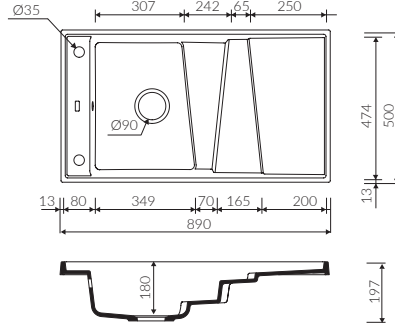

BATEA 890 1K

Kod: P_Z_011_11_0890

Montaj Ölçüsü:

870*480 Tezgah Üstü

Ürünleri incelemek ve satın almak için QR kodları taratabilirsiniz.

marmorin
KITCHEN

marmorin
KITCHEN

OLWIN