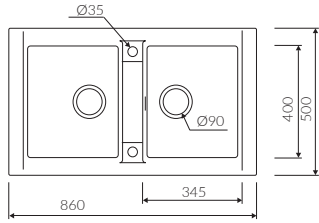

PROFIR 860 1KO

Kod: P_Z_071_11_0860

Montaj Ölçüsü:

840*480 Tezgah Üstü

PROFIR 860 2K

Kod: P_Z_071_20_0860

Montaj Ölçüsü:

840*480 Tezgah Üstü