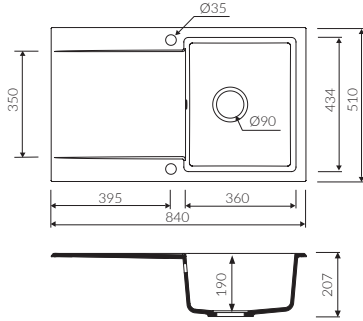

DEBRA 840 1KO

Kod: P_Z_019_11_0840

Montaj Ölçüsü:

820*490 Tezgah Üstü

Ürünleri incelemek ve satın almak için QR kodları taratabilirsiniz.

marmorin
KITCHEN