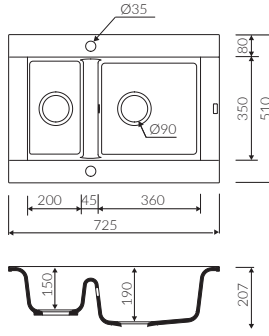

VOGA II 620 1K

Kod: P_Z_097_10_0620

Montaj Ölçüsü:

600*490 Tezgah Üstü

VOGA II 725 1K

Kod: P_Z_097_50_0725

Montaj Ölçüsü:

705*490 Tezgah Üstü