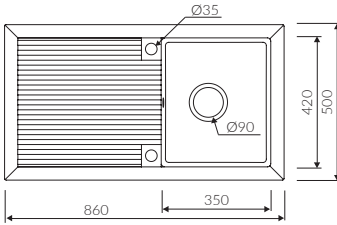

CIRE 630 1,5K

Kod: P_Z_016_50_0630

Montaj Ölçüsü:
610*480 Tezgah Üstü

CIRE 860 1KO

Kod: P_Z_016_11_0860

Montaj Ölçüsü:
840*480 Tezgah Üstü

Ürünleri incelemek ve satın almak için QR kodları taratabilirsiniz.