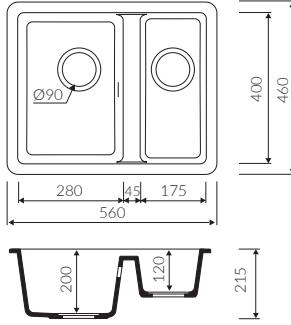

FADO 560 1,5K

Kod: P_Z_030_50_0560

Montaj Ölçüsü:

400*500 Tezgah Altı

Ürünleri incelemek ve satın almak için QR kodları taratabilirsiniz.

marmorin
KITCHEN