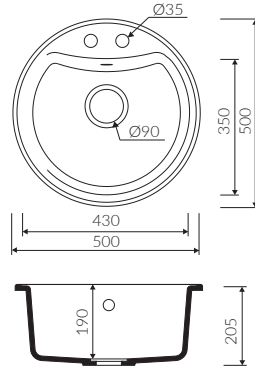

TANAT 500 1K

Kod: P_Z_080_80_0500

Montaj Ölçüsü:

420*350 Tezgah Üstü

KOVA 500 1K

Kod: P_Z_047_80_500

Montaj Ölçüsü:

430*350 Tezgah Üstü