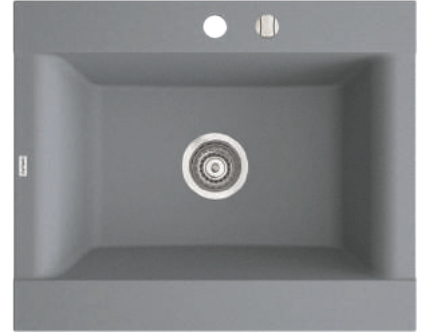

ÜRÜN KODU

VOGA II 620 1K

Kod: P_Z_097_10_0620

Montaj Ölçüsü:

600*490 Tezgah Üstü