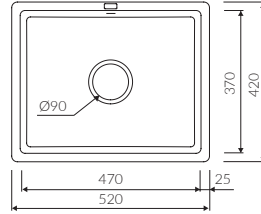

LANDO 220 1K

Kod: P_Z_049_10_0220

Montaj Ölçüsü:

220*420 Tezgaha Sıfır / Tezgah Altı

LANDO 520 1K

Kod: P_Z_049_10_0520

Montaj Ölçüsü:

520*420 Tezgaha Sıfır / Tezgah Altı