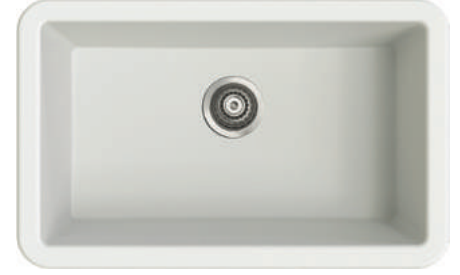

ÜRÜN KODU

VENUS A30 1KO

Kod: P_Z_042_10_0762

Montaj Ölçüsü:

744*465 Tezgah Üstü