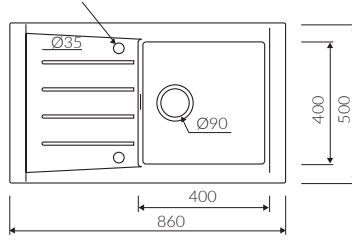

ÜRÜN KODU

PROFIR 860 1KO

Kod: P_Z_071_11_0860

Montaj Ölçüsü:

840*480 Tezgah Üstü