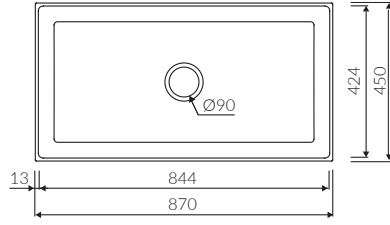

ÜRÜN KODU

OLWIN II 870 1K

Kod: P_Z_063_11_0870

Montaj Ölçüsü:

850*430 Tezgah Üstü