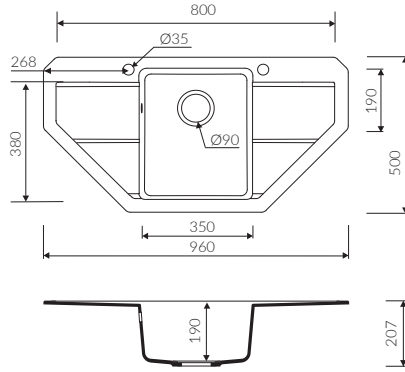

ÜRÜN KODU

BARIO 960 1KO

Kod: P_Z_010_74_0960

Montaj Ölçüsü:

940*480 Tezgah Üstü