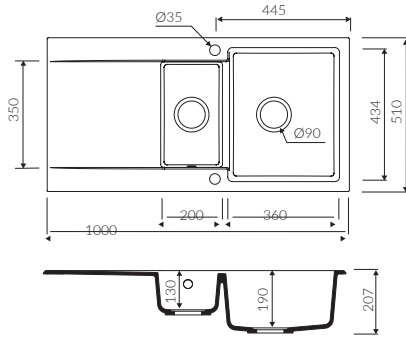

DEBRA 1000 1,5KO

Kod: P_Z_019_51_1000

Montaj Ölçüsü:

980*490 Tezgah Üstü

DEBRA 1000 1,5KOT

Kod: P_Z_019_61_1000

Montaj Ölçüsü:

980*490 Tezgah Üstü

Ürünleri incelemek ve satın almak için QR kodları taratabilirsiniz.

marmorin
KITCHEN