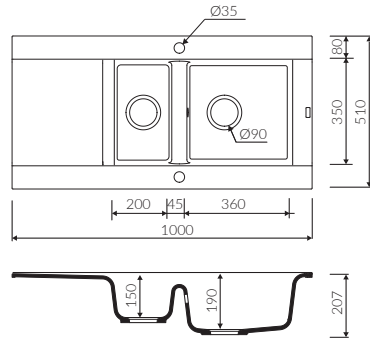

Kod: P_Z_097_51_1000

Montaj Ölçüsü:

980*490 Tezgah Üstü

Ürünleri incelemek ve satın almak için QR kodları taratabilirsiniz.

marmorin
KITCHEN

marmorin
KITCHEN

BARIO

MAGRANIT®