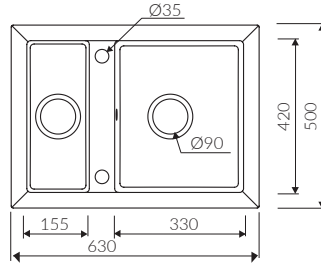

CIRE 630 1,5K

Kod: P_Z_016_50_0630

Montaj Ölçüsü:
610*480 Tezgah Üstü

CIRE 860 1KO

Kod: P_Z_016_11_0860

Montaj Ölçüsü:
840*480 Tezgah Üstü

Ürünleri incelemek ve satın almak için QR kodları taratabilirsiniz.