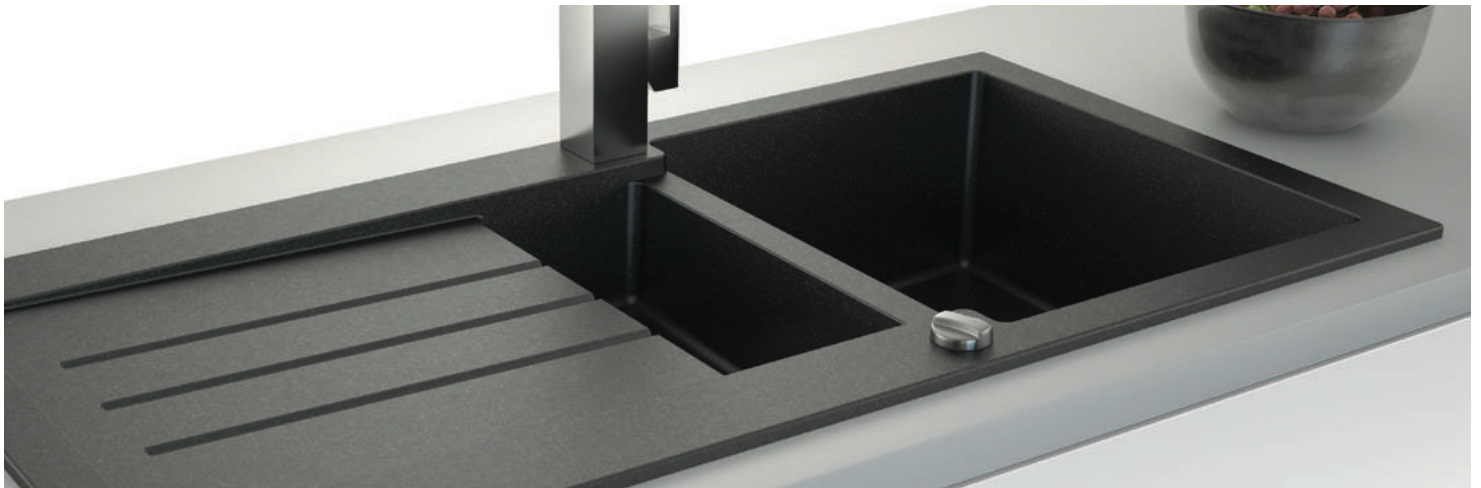

TELLUR 1000 1,5KO

Kod: P_Z_316_51_1000

Montaj Ölçüsü:

980*480 Tezgah Üstü