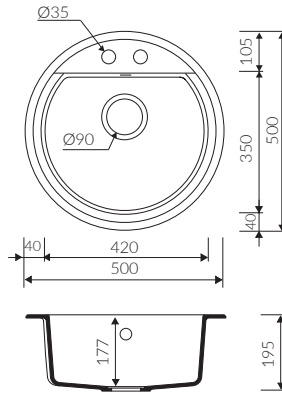

ÜRÜN KODU

TANAT 500 1K

Kod: P_Z_080_80_0500

Montaj Ölçüsü:

420*350 Tezgah Üstü