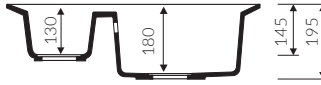

CIRE

AVANTAJLAR

Klasik formları tercih edenler için yaratılmış bir eviye serisi. Geometrik tasarımı, günlük mutfak işlerini kolaylaştıran yardımcı aksesuarlar ile zenginleştirilmiştir.

MAGRANIT®

RENK OPSİYONLARI

ÖZELLİKLER

ÜRÜN KODU

CIRE 630 1,5K

Kod: P_Z_016_50_0630

Montaj Ölçüsü:
610*480 Tezgah Üstü

CIRE 860 1KO

Kod: P_Z_016_11_0860

Montaj Ölçüsü:
840*480 Tezgah Üstü

Ürünleri incelemek ve satın almak için QR kodları taratabilirsiniz.

marmorin
KITCHEN