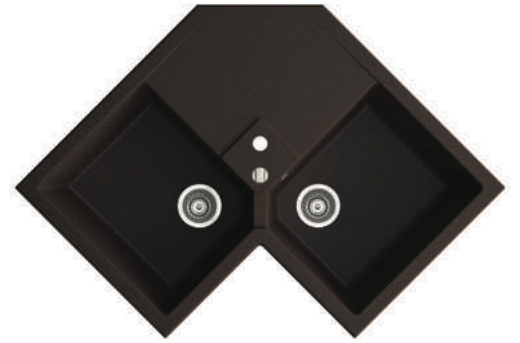

780*490 Tezgah Üstü

Ürünleri incelemek ve satın almak için QR kodları taratabilirsiniz.

marmorin
KITCHEN

ÜRÜN KODU

DEBRA 830 2KON

Kod: P_Z_019_21_0830

Montaj Ölçüsü:

810*490 Tezgah Üstü