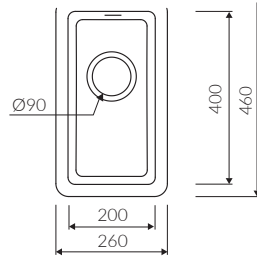

ÜRÜN KODU

FADO 260 0,5K

Kod: P_Z_030_10_0260

Montaj Ölçüsü:

200*400 Tezgah Altı