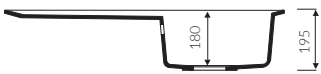

CIRE 860 1KO

Kod: P_Z_016_11_0860

Montaj Ölçüsü:
840*480 Tezgah Üstü

Ürünleri incelemek ve satın almak için QR kodları taratabilirsiniz.

marmorin
KITCHEN