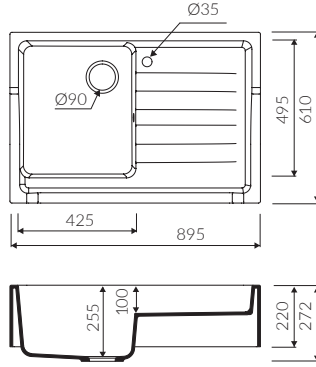

RUBID

AVANTAJLAR

Rubid, büyük retro tarzı mutfak lavabolarını sevenler için bir öneridir. Bu model, modern malzemelerden yapılmış olmasına rağmen, modelin şekli, geçmişin zengin tasarımlarına benzemektedir. Rubid kendisi dekoratif bir mutfak öğesidir. Büyük ve konforlu damlalığı ekstra bir koruyucu duvar ile tamamlanmıştır. Bu tezgah üstü mutfak lavabosu, sıcak ve rahat iç mekanlara mükemmel uyum sağlar. Ahşap ve masif mutfaklarda dekoratif unsurlarla güzel uyum sağlamaktadır.

MAGRANIT®

RENK OPSİYONLARI

ÖZELLİKLER

ÜRÜN KODU

RUBID 895 1KO

Kod: P_Z_074_11_0895

Montaj Ölçüsü:

895*610 Tezgah Üstü

Ürünleri incelemek ve satın almak için QR kodları taratabilirsiniz.

marmorin
KITCHEN