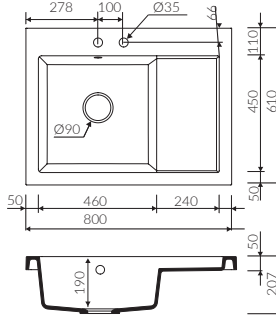

NERO 550 1 K

Kod: P_Z_060_10_0550

Montaj Ölçüsü:

550*610 Tezgah Arası Modül Eviye

NERO 800 1KO

Kod: P_Z_060_11_0800

Montaj Ölçüsü:

800*610 Tezgah Arası Modül Eviye