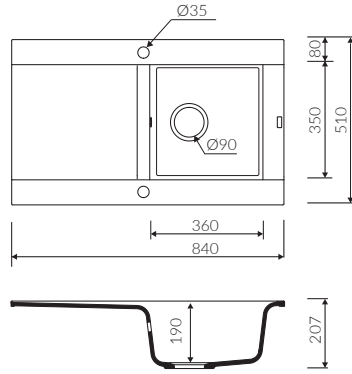

Ürünleri incelemek ve satın almak için QR kodları taratabilirsiniz.

marmorin
KITCHEN

ÜRÜN KODU

VOGA II 840 1K

Kod: P_Z_097_11_0840

Montaj Ölçüsü:

820*490 Tezgah Üstü

VOGA II 1000 1K