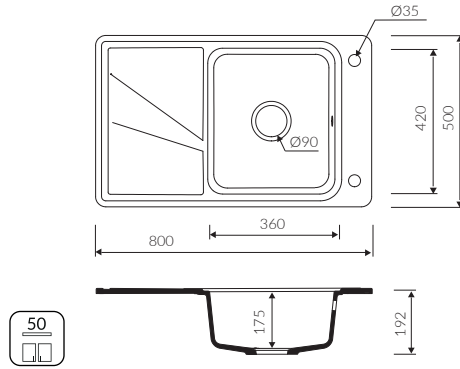

TORRO

AVANTAJLAR

Tasarımı dikkat çeken eviye serisi. Büyük haznesi konfor ve yıkama özgürlüğü sağlar. İsteğe bağlı olarak pratik depolama alanı veya isteğe bağlı boyutta bir başka hazne ile kullanılabilir.

MAGRANIT®

RENK OPSİYONLARI

ÖZELLİKLER

ÜRÜN KODU

TORRO 800 1KO

Kod: P_Z_090_11_0800

Montaj Ölçüsü:
780*480 Tezgah Üstü