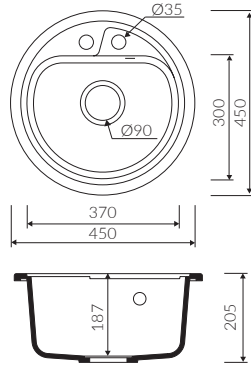

Ürünleri incelemek ve satın almak için QR kodları taratabilirsiniz.

marmorin
KITCHEN

ÜRÜN KODU

VASK 450 1K

Kod: P_Z_095_80_450

Montaj Ölçüsü:

370*300 Tezgaha Sıfır

Ürünleri incelemek ve satın almak için QR kodları taratabilirsiniz.