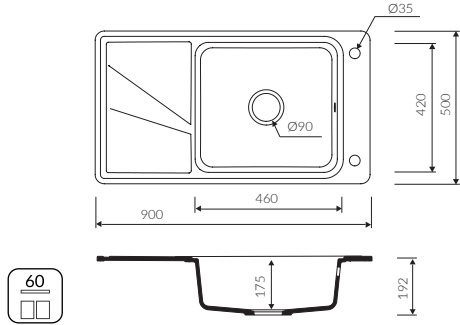

TORRO 900 1KO

Kod: P_Z_090_11_0900

Montaj Ölçüsü:
880*480 Tezgah Üstü