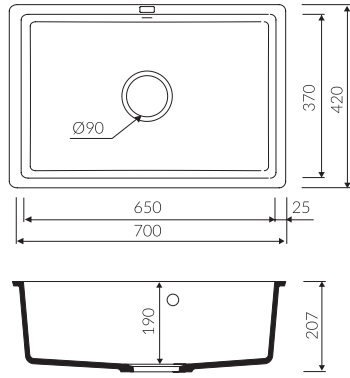

Ürünleri incelemek ve satın almak için QR kodları taratabilirsiniz.

marmorin
KITCHEN

ÜRÜN KODU

LANDO 700 1K

Kod: P_Z_049_50_0700

Montaj Ölçüsü:

700*420 Tezgaha Sıfır / Tezgah Altı

LANDO 720 1,5K

Kod: P_Z_049_50_0720

Montaj Ölçüsü:

720*420 Tezgaha Sıfır / Tezgah Altı

Ürünleri incelemek ve satın almak için QR kodları taratabilirsiniz.

marmorin
KITCHEN

marmorin
KITCHEN

IVO
MAGRANIT®

IVO