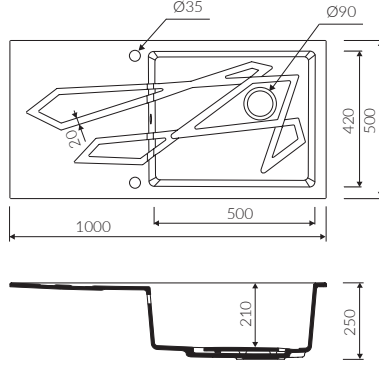

FOORN

AVANTAJLAR

Foorn, mutfak tasarımlarında alışılmamış bir yaklaşım örneğidir. Damlalık alanının yüzeyi ve lavabonun içi biraz sade ve aritmik kanallarla süslenmiştir. Dekoratif unsurlar açık veya olmak üzere iki farklı tür çizgilerle seçeneleştirilmiştir. Bu eviye tasarımı açık veya kapalı olmak üzere iki farklı tür çizgilerle seçeneleştirilmiştir. Bu eviye tasarımı iç mekan zarafetine zarar vermeden, metalik dolapların ve parlatılmış betondan yapılmış tezgahların soğuk izlenimini yumuşatır.

MAGRANIT®

RENK OPSİYONLARI

ÖZELLİKLER

ÜRÜN KODU

FOORN I 1000 1KO

Kod: P_Z_034_11_1000

Montaj Ölçüsü:

980*480 Tezgah Üstü

FOORN II 1000 1KO

Kod: P_Z_036_11_1000

Montaj Ölçüsü:

980*480 Tezgah Üstü

Ürünleri incelemek ve satın almak için QR kodları taratabilirsiniz.