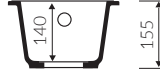

ÜRÜN KODU

FADO 260 0,5K

Kod: P_Z_030_10_0260

Montaj Ölçüsü:

200*400 Tezgah Altı