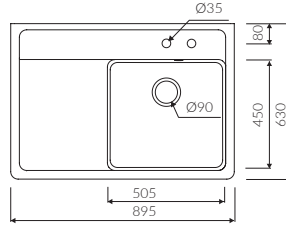

EWIT 595 1 K

Kod: P_Z_029_10_0595

Montaj Ölçüsü:

550*610 Tezgah Arası Modül Eviye

EWIT 895 1KO

Kod: P_Z_029_11_0895

Montaj Ölçüsü:

550*610 Tezgah Arası Modül Eviye