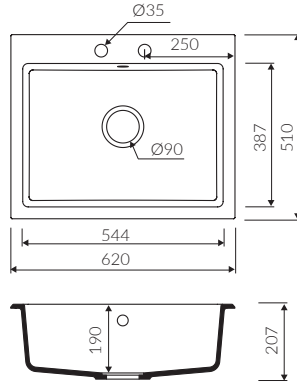

ÜRÜN KODU

DEBRA 620 1K

Kod: P_Z_019_10_0620

Montaj Ölçüsü:

600*490 Tezgah Üstü

DEBRA 800 2K

Kod: P_Z_019_20_0800

Montaj Ölçüsü: