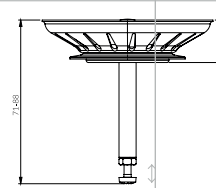

Kumandalı kullanım için
Tayarlanabilir süzgeç tapası

Manuel kullanım
için süzgeç tapası