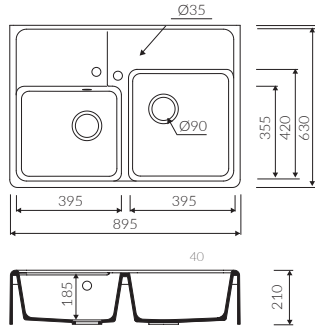

Ürünleri incelemek ve satın almak için QR kodları taratabilirsiniz.

marmorin
KITCHEN

ÜRÜN KODU

EWIT 895 2K

Kod: P_Z_029_20_0895

Montaj Ölçüsü:

550*610 Tezgah Arası Modül Eviye

Ürünleri incelemek ve satın almak için **QR kodları** taratabilirsiniz.