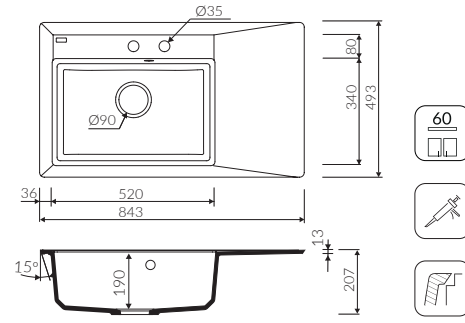

Montaj Ölçüsü:
830*493 Tezgah

Ürünleri incelemek ve satın almak için QR kodları taratabilirsiniz.

marmorin
KITCHEN

marmorin
KITCHEN

FADO

MAGRANIT®

FADO

AVANTAJLAR