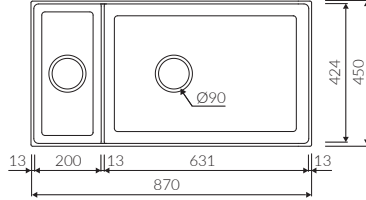

OLWIN II 870 1K

Kod: P_Z_063_11_0870

Montaj Ölçüsü:

850*430 Tezgah Üstü

OLWIN I 870 1,5K

Kod: P_Z_063_50_0870

Montaj Ölçüsü:

850*430 Tezgah Üstü