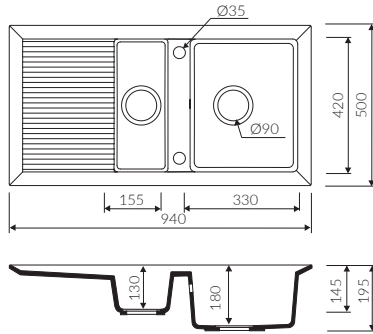

Kod: P_Z_016_20_0870

Montaj Ölçüsü:

850*480 Tezgah Üstü

CIRE 940 1,5KO

Kod: P_Z_016_51_0940

Montaj Ölçüsü:

920*480 Tezgah Üstü

Ürünleri incelemek ve satın almak için QR kodları taratabilirsiniz.