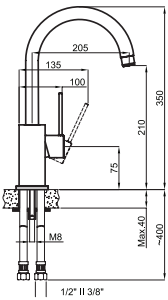

TEKNİK ÇİZİMLER

TELLUR