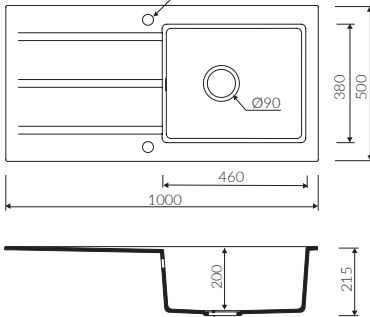

BARIO 960 1KO

Kod: P_Z_010_74_0960

Montaj Ölçüsü:

940*480 Tezgah Üstü

BARIO 1000 1KO

Kod: P_Z_010_11_1000

Montaj Ölçüsü:

980*480 Tezgah Üstü