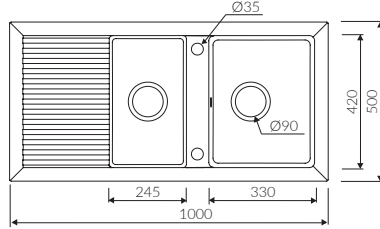

CIRE

AVANTAJLAR

Klasik formları tercih edenler için yaratılmış bir eviye serisi. Geometrik tasarımı, günlük mutfak işlerini kolaylaştıran yardımcı aksesuarlar ile zenginleştirilmiştir.

MAGRANIT®

RENK OPSİYONLARI

ÖZELLİKLER

ÜRÜN KODU

CIRE 1000 2KO

Kod: P_Z_016_21_1000

Montaj Ölçüsü:
940*480 Tezgah Üstü

CIRE 1000 1,5KOT

Kod: P_Z_016_61_1000

Montaj Ölçüsü:
980*480 Tezgah Üstü

Ürünleri incelemek ve satın almak için QR kodları taratabilirsiniz.

marmorin
KITCHEN