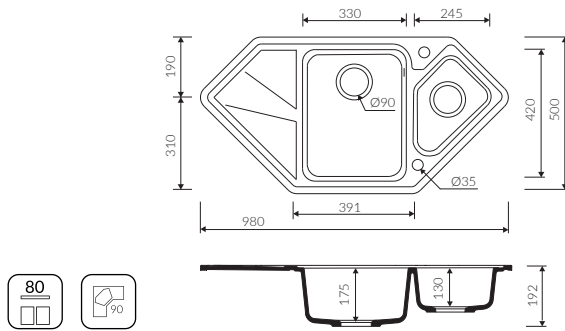

TORRO 980 1,5KOT

Kod: P_Z_090_61_0980

Montaj Ölçüsü:
960*480 Tezgah Üstü