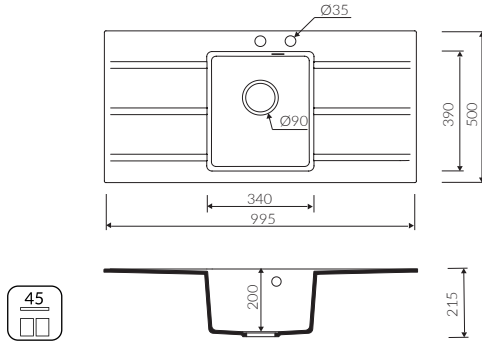

Ürünleri incelemek ve satın almak için QR kodları taratabilirsiniz.

marmorin
KITCHEN

ÜRÜN KODU

BARIO 800 1,5KO

Kod: P_Z_010_51_0800

Montaj Ölçüsü:

780*480 Tezgah Üstü

BARIO 995 1K20

Kod: P_Z_010_51_0995

Montaj Ölçüsü:

975*480 Tezgah Üstü

Ürünleri incelemek ve satın almak için QR kodları taratabilirsiniz.

marmorin
KITCHEN

BARIO

AVANTAJLAR

Bu klasik modern eviye serisi, tasarımı günlük kullanım öğeleri ile bir araya getiriyor. Mutfak düzenlemelerinin basitliği ile birlikte işlevsellik ve ergonomi bu serinin birçok avantajından sadece birkaçıdır.