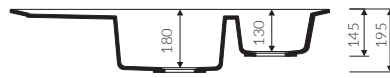

Kod: P_Z_016_21_1000

Montaj Ölçüsü:
940*480 Tezgah Üstü

CIRE 1000 1,5KOT

Kod: P_Z_016_61_1000

Montaj Ölçüsü:
980*480 Tezgah Üstü

Ürünleri incelemek ve satın almak için QR kodları taratabilirsiniz.

marmorin
KITCHEN