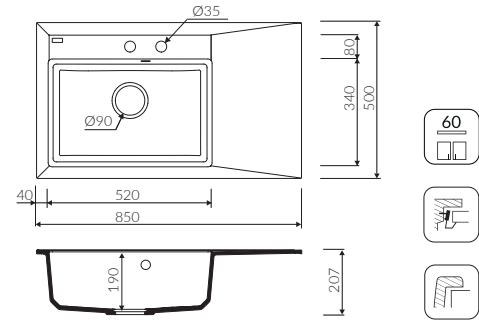

ÜRÜN KODU

IVO 850 1KO

Kod: P_Z_041_11_0850

Montaj Ölçüsü:
830*480 Tezgah Üstü

ÜRÜN KODU

IVO 843 1KO

Kod: P_Z_041_11_0843

Montaj Ölçüsü:
830*493 Tezgah

Ürünleri incelemek ve satın almak için QR kodları taratabilirsiniz.

marmorin
KITCHEN