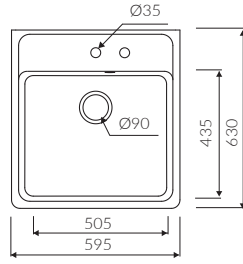

EWIT 595 1 K

Kod: P_Z_029_10_0595

Montaj Ölçüsü:

550*610 Tezgah Arası Modül Eviye

EWIT 895 1KO

Kod: P_Z_029_11_0895

Montaj Ölçüsü:

550*610 Tezgah Arası Modül Eviye