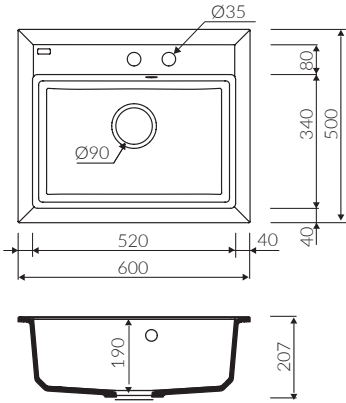

IVO 600 1KO

Kod: P_Z_041_10_0600

Montaj Ölçüsü:
580*480 Tezgah Üstü

ÜRÜN KODU

IVO 593 1KO

Kod: P_Z_041_10_0593

Montaj Ölçüsü:
593*493 Tezgaha Sıfır

Ürünleri incelemek ve satın almak için QR kodları taratabilirsiniz.