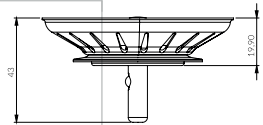

Kumandalı kullanım için
Tayarlanabilir süzgeç tapası

Manuel kullanım
için süzgeç tapası