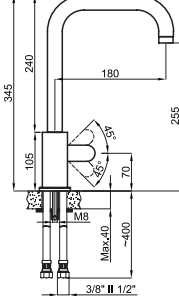

ECRU
M3004

TEKNİK ÇİZİMLER

TELLUR

TELLUR ARITMALI

DEBRA

BARIO

SWARM

Ürünleri incelemek ve satın almak için QR kodları taratabilirsiniz.