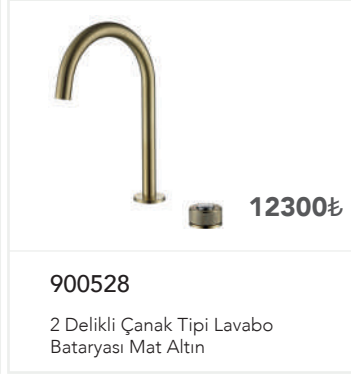

105001

Çanak Tipi Lavabo Bataryası
Siyah

9000₺

105531

Eyre Bataryası
Siyah

12900₺

105571

Ankastre Lavabo Bataryası
Siyah

1450₺

105632

Stop Valf
Siyah

25200₺

440105

Victory Duş Paneli

I STEP

 <p>7700₺</p> <p>900591 Spiralli Eye Bataryası</p>	 <p>9200₺</p> <p>900591B Spiralli Eye Bataryası Siyah</p>	 <p>10100₺</p> <p>900598 Spiralli Eye Bataryası Altın</p>
 <p>10100₺</p> <p>900595 Spiralli Eye Bataryası Parlak Bakır</p>	 <p>9550₺</p> <p>900591N Spiralli Eye Bataryası Fırçalı Nikel</p>	 <p>9700₺</p> <p>900591G Spiralli Eye Bataryası Metalik Gri</p>
 <p>12100₺</p> <p>900531 Hole Lavabo Bataryası Siyah</p>	 <p>12100₺</p> <p>900731 Hole Eye Bataryası Siyah</p>	

 <p>26700₺</p>	 <p>33200₺</p>	 <p>YENİ ÜRÜN</p> <p>16300₺</p>	 <p>YENİ ÜRÜN</p> <p>18750₺</p>
<p>900515 Bataryalı Duş Ünitesi</p>	<p>900515B Bataryalı Duş Ünitesi Siyah</p>	<p>900517 Tabandan Lavabo Bataryası Krom</p>	<p>900517B Tabandan Lavabo Bataryası Siyah</p>
 <p>23600₺</p>	 <p>28400₺</p>	 <p>32000₺</p>	 <p>35650₺</p>
<p>900516 Tabandan Banyo Bataryası Krom</p>	<p>900516B Tabandan Banyo Bataryası Siyah</p>	<p>900516G Tabandan Banyo Bataryası Altın</p>	<p>900516MG Tabandan Banyo Bataryası Mat Altın</p>