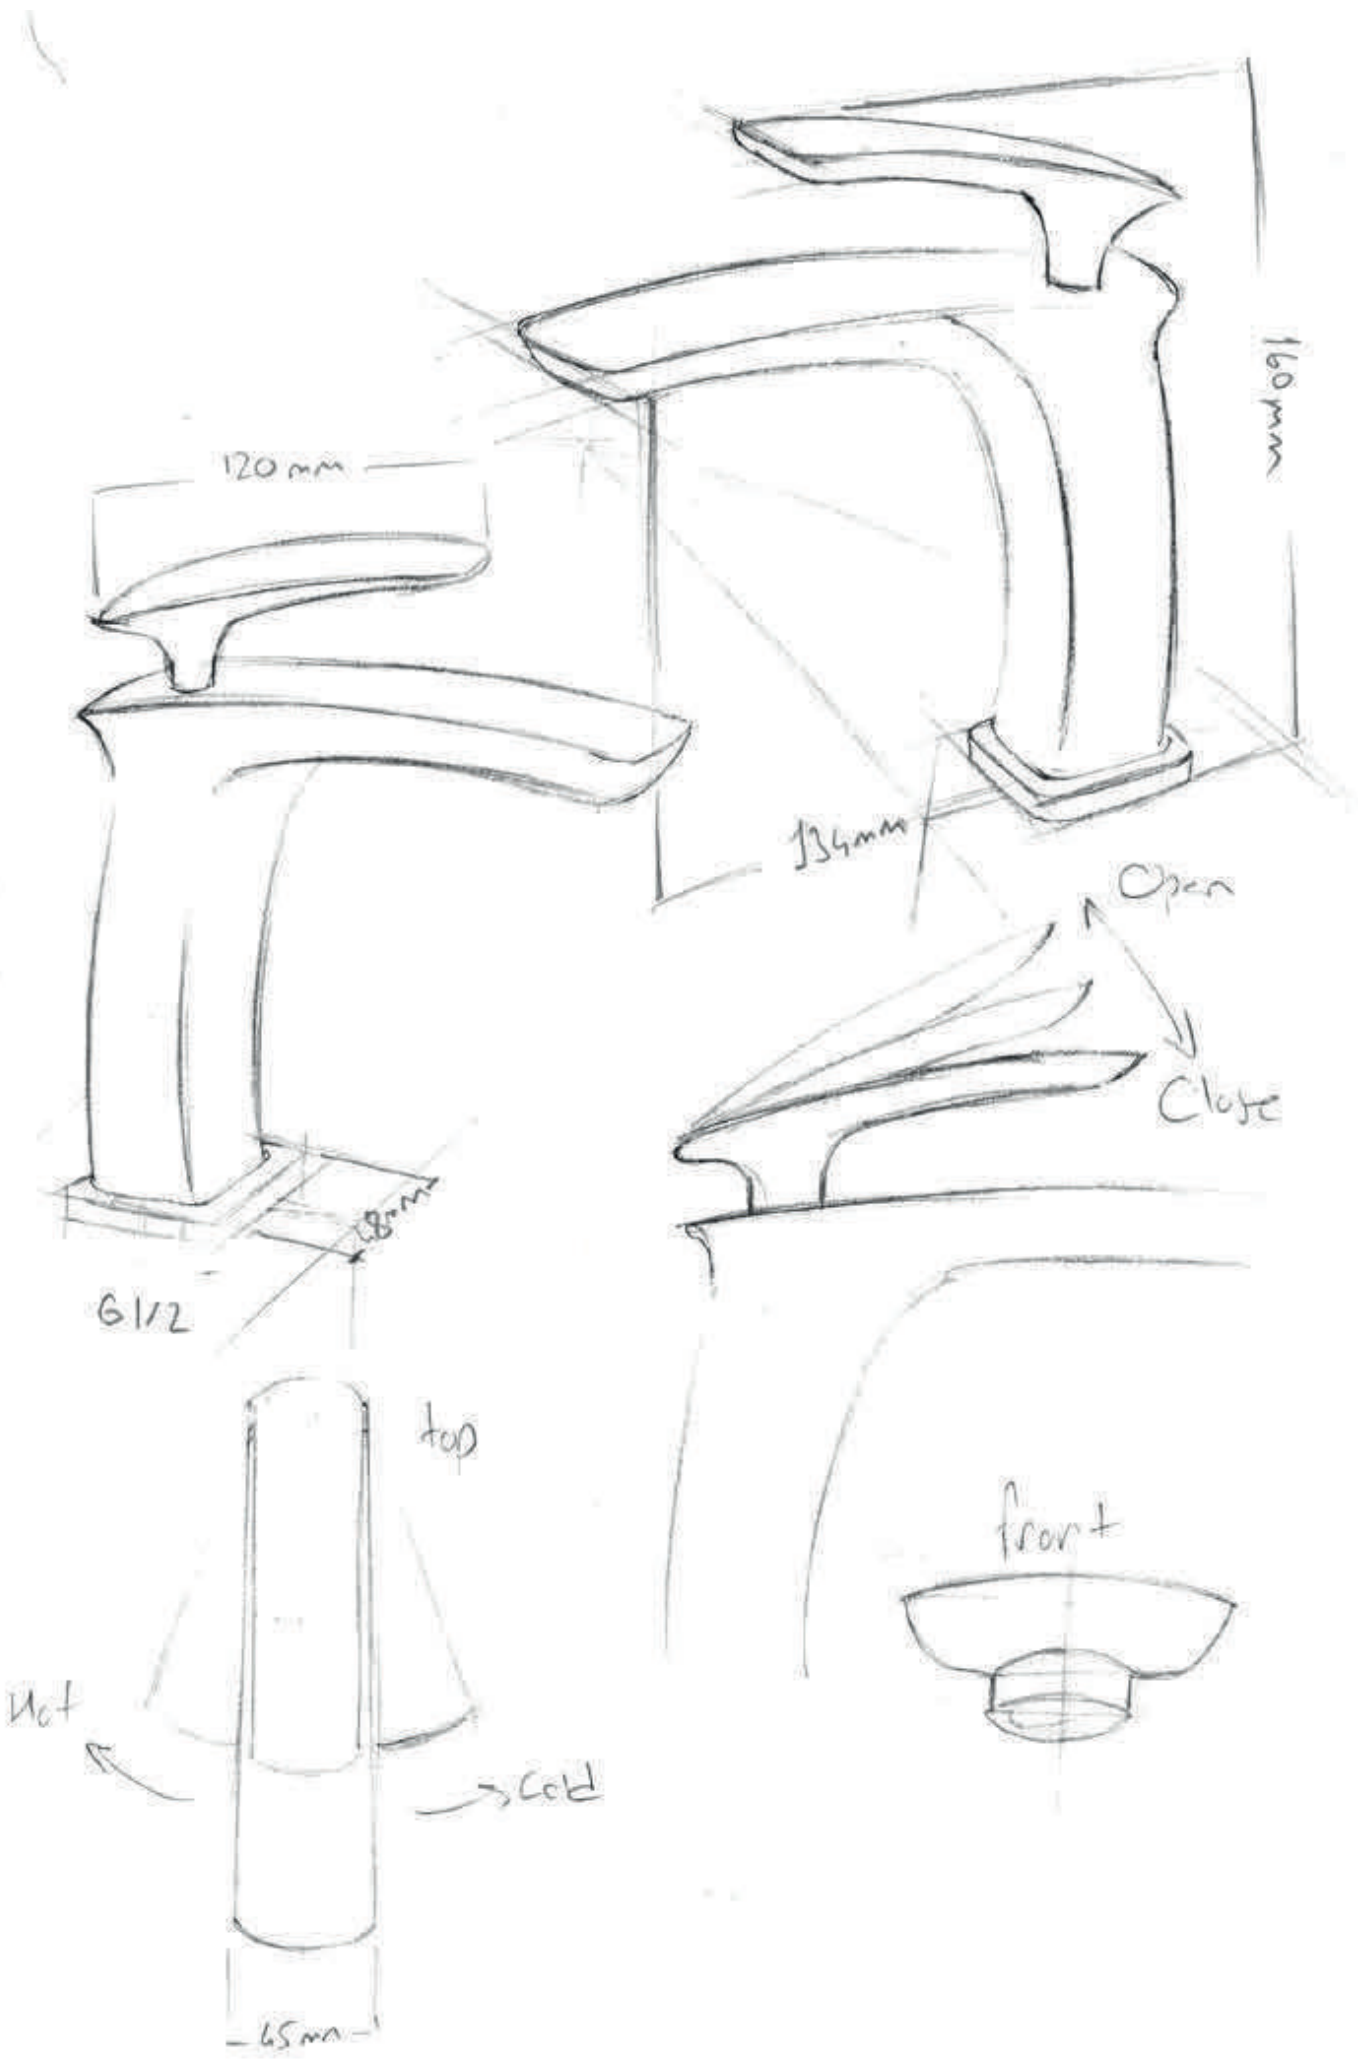

newarc®
choose your own style

25

Fiyat Katalođu 2025-1

50 yıllık tecrübesiyle **NEWARC** yüksek kalite standartlarına ve müşteri memnuniyetine yönelik başarılı girişimleriyle günümüz Armatür ve Vitrifiye sektöründe hizmetlerine devam etmektedir. Mutfak ve banyolar için armatürler üreten **NEWARC** markası, planlı yatırımları ve teknolojik gelişmeleri takip eden vizyonu sayesinde, Sancaktepe'deki armatür ve Çorlu'daki vitrifiye tesislerinde faaliyetini sürdürmektedir.