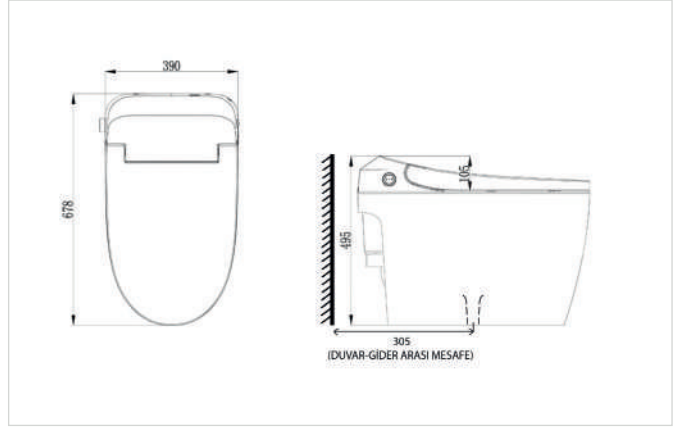

68 cm

- △ Gömme rezervuar gerektirmeyen klozet seti.
- △ Montajı yerden yapılmaktadır.
- △ Duvar gider arası mesafe 305 mm'dir.
- △ 678 x 390 x 495 mm.
- △ 2 Yıl Garantili.

Kod	Renk	Fiyat
MEGA068	Parlak Beyaz	33.000 ₺