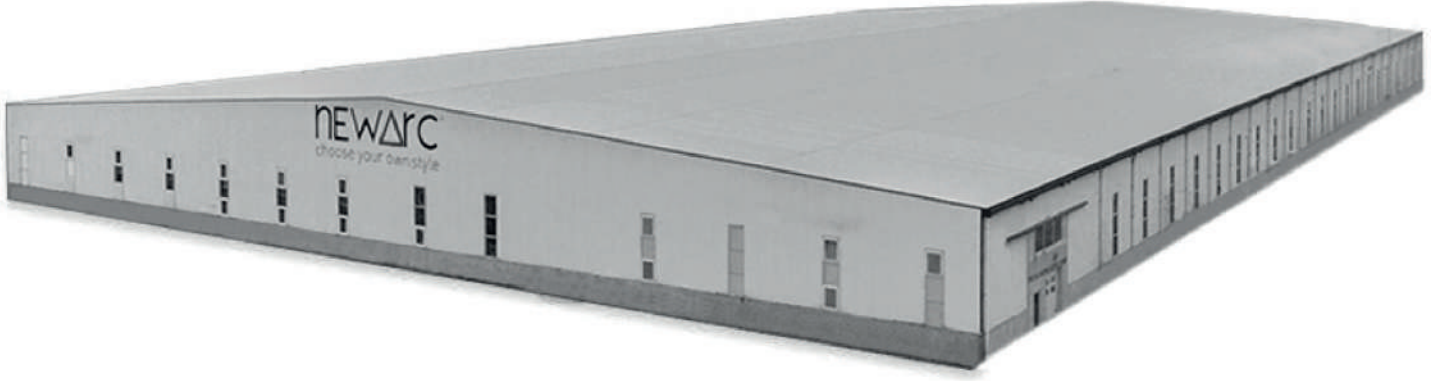

newarc®
choose your own style

25

Fiyat Katalođu 2025-1

50 yıllık tecrübesiyle **NEWARC** yüksek kalite standartlarına ve müşteri memnuniyetine yönelik başarılı girişimleriyle günümüz Armatür ve Vitrifiye sektöründe hizmetlerine devam etmektedir. Mutfak ve banyolar için armatürler üreten **NEWARC** markası, planlı yatırımları ve teknolojik gelişmeleri takip eden vizyonu sayesinde, Sancaktepe'deki armatür ve Çorlu'daki vitrifiye tesislerinde faaliyetini sürdürmektedir.