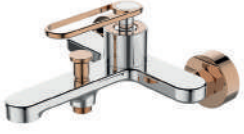

7800₺

671511

Banyo Bataryası
Krom - Parlak Bakır