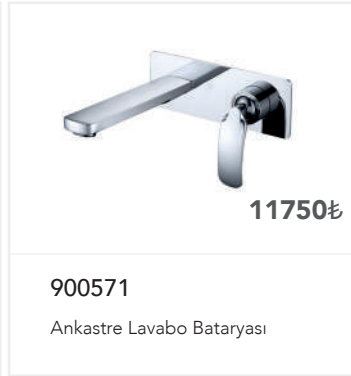

105001

Çanak Tipi Lavabo Bataryası
Siyah

9000₺

105531

Eyre Bataryası
Siyah

12900₺

105571

Ankastre Lavabo Bataryası
Siyah

1450₺

105632

Stop Valf
Siyah

25200₺

440105

Victory Duş Paneli

I STEP

 <p>7700₺</p> <p>900591 Spiralli Eye Bataryası</p>	 <p>9200₺</p> <p>900591B Spiralli Eye Bataryası Siyah</p>	 <p>10100₺</p> <p>900598 Spiralli Eye Bataryası Altın</p>
 <p>10100₺</p> <p>900595 Spiralli Eye Bataryası Parlak Bakır</p>	 <p>9550₺</p> <p>900591N Spiralli Eye Bataryası Fırçalı Nikel</p>	 <p>9700₺</p> <p>900591G Spiralli Eye Bataryası Metalik Gri</p>
 <p>12100₺</p> <p>900531 Hole Lavabo Bataryası Siyah</p>	 <p>12100₺</p> <p>900731 Hole Eye Bataryası Siyah</p>	

 <p>26700₺</p>	 <p>33200₺</p>	 <p>YENİ ÜRÜN</p> <p>16300₺</p>	 <p>YENİ ÜRÜN</p> <p>18750₺</p>
<p>900515 Bataryalı Duş Ünitesi</p>	<p>900515B Bataryalı Duş Ünitesi Siyah</p>	<p>900517 Tabandan Lavabo Bataryası Krom</p>	<p>900517B Tabandan Lavabo Bataryası Siyah</p>
 <p>23600₺</p>	 <p>28400₺</p>	 <p>32000₺</p>	 <p>35650₺</p>
<p>900516 Tabandan Banyo Bataryası Krom</p>	<p>900516B Tabandan Banyo Bataryası Siyah</p>	<p>900516G Tabandan Banyo Bataryası Altın</p>	<p>900516MG Tabandan Banyo Bataryası Mat Altın</p>