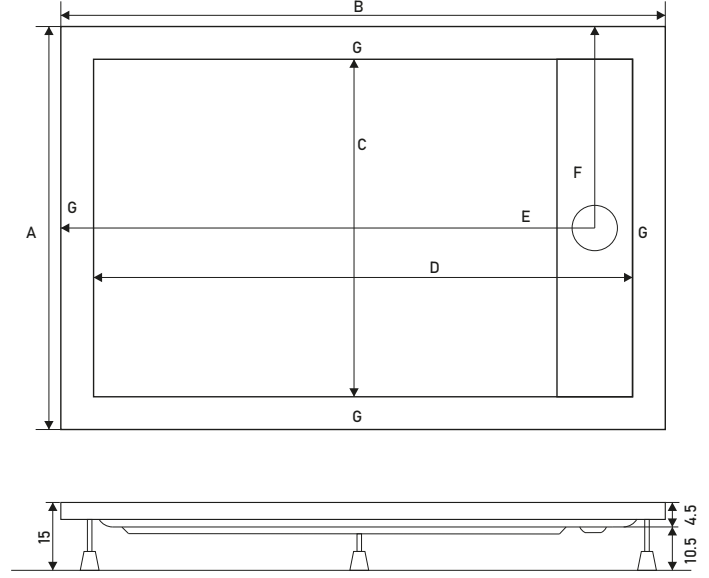

DROP TEKNİK DETAYLAR

DROP								
KOD	ÖLÇÜ	A	B	C	D	E	F	G
DRO 8752	70 x 120	70	120	68	108	105	40	6
DRO 8753	70 x 130	70	130	68	118	115	40	6
DRO 8754	70 x 140	70	140	68	128	125	40	6
DRO 8755	70 x 150	70	150	68	138	135	40	6
DRO 8756	70 x 160	70	160	68	148	145	40	6
DRO 8757	70 x 170	70	170	68	158	155	40	6
DRO 8758	70 x 180	70	180	68	168	165	40	6
DRO 8872	75 x 120	75	120	73	108	105	37.5	6
DRO 8873	75 x 130	75	130	73	118	115	37.5	6
DRO 8874	75 x 140	75	140	73	128	125	37.5	6
DRO 8875	75 x 150	75	150	73	138	135	37.5	6
DRO 8876	75 x 160	75	160	73	148	145	37.5	6
DRO 8877	75 x 170	75	170	73	158	155	37.5	6
DRO 8878	75 x 180	75	180	73	168	165	37.5	6
DRO 8992	80 x 120	80	120	78	108	105	40	6
DRO 8993	80 x 130	80	130	78	118	115	40	6
DRO 8994	80 x 140	80	140	78	128	125	40	6
DRO 8995	80 x 150	80	150	78	138	135	40	6
DRO 8996	80 x 160	80	160	78	148	145	40	6
DRO 8997	80 x 170	80	170	78	158	155	40	6
DRO 8998	80 x 180	80	180	78	168	165	40	6
DRO 9352	90 x 120	90	120	88	108	105	45	6
DRO 9353	90 x 130	90	130	88	118	115	45	6
DRO 9354	90 x 140	90	140	88	128	125	45	6
DRO 9355	90 x 150	90	150	88	138	135	45	6
DRO 9356	90 x 160	90	160	88	148	145	45	6
DRO 9357	90 x 170	90	170	88	158	155	45	6
DRO 9358	90 x 180	90	180	88	168	165	45	6

- Renk seçenekleri kırmızı ve siyahtır , Gövde renkli + Panel beyaz , Gövde renkli + Panel renkli üretilebilmektedir.
- **Dış tekniklerinde ; Gövde renkli + Panel beyaz %40 ,Gövde renkli + Panel renkli %60** fiyat farkı uygulanmaktadır.