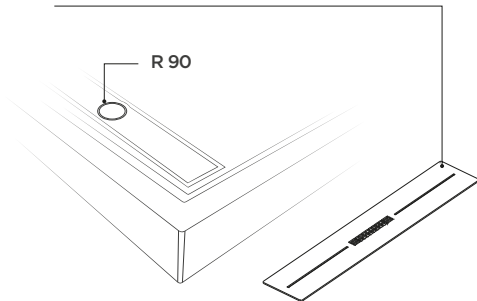

KOD	ÖLÇÜ	FİYAT	KOD	ÖLÇÜ	FİYAT	KOD	ÖLÇÜ	FİYAT
DRO 5632	70 x 120	₺8.770	DRO 5655	75 x 150	₺10.850	DRO 5678	80 x 180	₺13.080
DRO 5633	70 x 130	₺9.200	DRO 5656	75 x 160	₺11.460	DRO 5692	90 x 120	₺10.710
DRO 5634	70 x 140	₺9.690	DRO 5657	75 x 170	₺12.130	DRO 5693	90 x 130	₺11.200
DRO 5635	70 x 150	₺10.240	DRO 5658	75 x 180	₺12.860	DRO 5694	90 x 140	₺11.750
DRO 5636	70 x 160	₺10.850	DRO 5672	80 x 120	₺9.600	DRO 5695	90 x 150	₺12.360
DRO 5637	70 x 170	₺11.520	DRO 5673	80 x 130	₺10.030	DRO 5696	90 x 160	₺13.030
DRO 5638	70 x 180	₺12.250	DRO 5674	80 x 140	₺10.520	DRO 5697	90 x 170	₺13.760
DRO 5652	75 x 120	₺9.380	DRO 5675	80 x 150	₺11.070	DRO 5698	90 x 180	₺14.550
DRO 5653	75 x 130	₺9.810	DRO 5676	80 x 160	₺11.680			
DRO 5654	75 x 140	₺10.300	DRO 5677	80 x 170	₺12.350			

Paslanmaz Tahliye Gider Kapağı