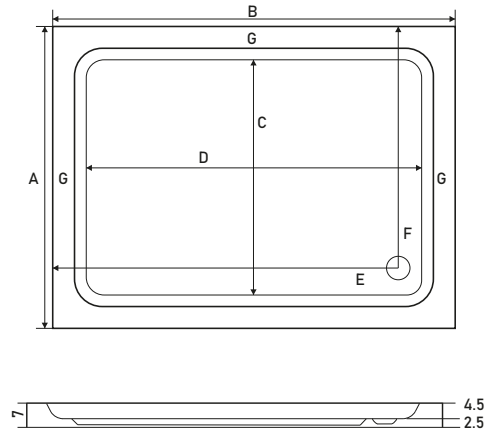

KOD	ÖLÇÜ	A	B	C	D	E	F	G
SW 9074	80 x 140	80	140	60	120	122	62	6.5
SW 9075	80 x 150	80	150	60	130	132	62	6.5
SW 9076	80 x 160	80	160	60	140	142	62	6.5
SW 9077	80 x 170	80	170	60	150	152	62	6.5
SW 9078	80 x 180	80	180	60	160	162	62	6.5
SW 9310	85 x 100	85	100	65	80	82	67	6.5
SW 9311	85 x 110	85	110	65	90	92	67	6.5
SW 9312	85 x 120	85	120	65	100	102	67	6.5
SW 9430	90 x 100	90	100	70	80	82	72	6.5
SW 9431	90 x 110	90	110	70	90	92	72	6.5
SW 9432	90 x 120	90	120	70	100	102	72	6.5
SW 9433	90 x 130	90	130	70	110	112	72	6.5
SW 9434	90 x 140	90	140	70	120	122	72	6.5
SW 9435	90 x 150	90	150	70	130	132	72	6.5
SW 9436	90 x 160	90	160	70	140	142	72	6.5
SW 9437	90 x 170	90	170	70	150	152	72	6.5
SW 9438	90 x 180	90	180	70	160	162	72	6.5
SW 9439	90 x 190	90	190	70	170	172	72	6.5
SW 9660	100 x 110	100	110	80	80	82	82	6.5
SW 9661	100 x 115	100	115	80	95	97	82	6.5
SW 9662	100 x 120	100	120	80	100	102	82	6.5
SW 9663	100 x 130	100	130	80	110	112	82	6.5
SW 9664	100 x 140	100	140	80	120	122	82	6.5
SW 9665	100 x 150	100	150	80	130	132	82	6.5
SW 9666	100 x 160	100	160	80	140	142	82	6.5

SW 8949	75 x 90	Gider Solda

- Renk seçenekleri kırmızı ve siyahtır, Flat dış teknelerinde ; %60 fiyat farkı uygulanmaktadır.

- Fiyatlara sifon dahil değildir.