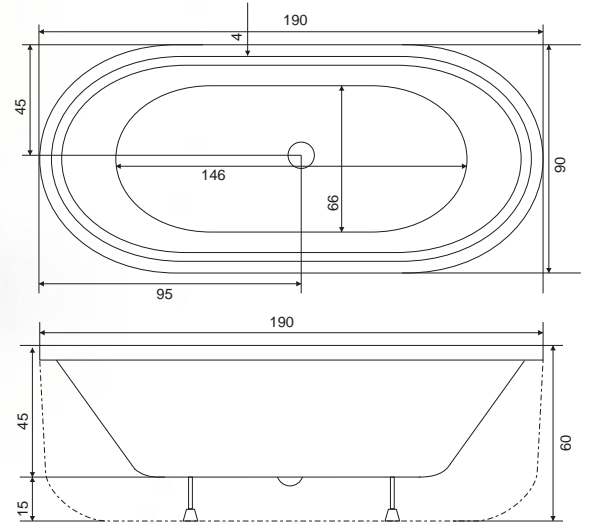

QUEEN TEKNİK DETAYLAR

AYAKLI KÜVET BATARYASI (KROM) : ₺ 64.100 +KDV
AYAKLI KÜVET BATARYASI (GOLD) : ₺ 84.650 +KDV

OZON ÜNİTESİ : ₺ 6.350 +KDV
TERAPİ LAMBASI : ₺ 7.560 +KDV

- Dış renkli + İçi beyaz ve Tamamen renkli üretilmektedir.

- Dış renkli + İç beyaz %40 , Tamamen renkli ürünlerde %50 fiyat farkı uygulanmaktadır.

- Fiyat küvet için geçerlidir, diğer aksesuarlar ve batarya fiyata dahil değildir.