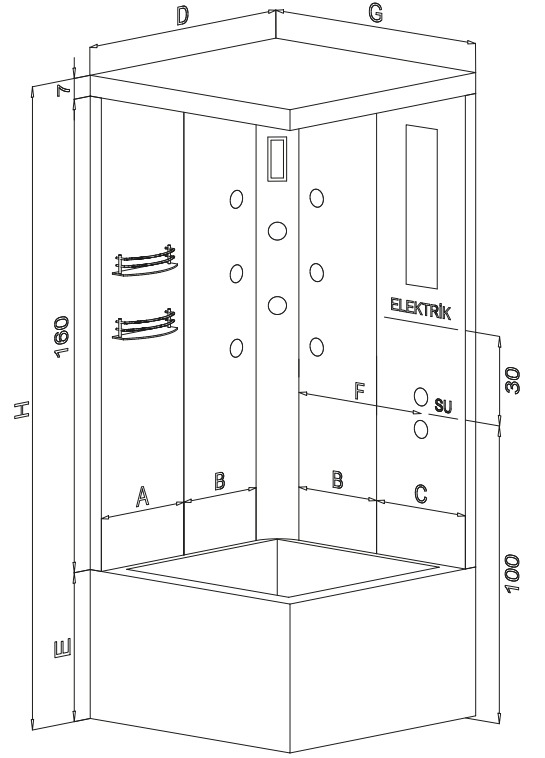

MALIN TEKNİK DETAYLAR

KOD	ÜRÜN	ÖLÇÜ	H	A	B	C	D	E	F	G
SW 1039	MALIN	90 x 90	212	40	50	40	90	50	70	90
SW 1040		100 x 100		50		50	100		75	100

! Elektrik kullanımı gerektiren tüm ürünlerin (Sauna, kompakt, jakuzi) bağlanacağı tesisatta “Kaçak Akım Rölesi” kullanılması zorunludur. Kullanılmadığı durumlarda oluşabilecek problemlerden **firmamız sorumlu değildir.**

6 MM FÜME CAM FARKI : (M²) ₺ **1.400** + KDV

6 MM BRONZ CAM FARKI : (M²) ₺ **1.400** + KDV

6 MM PUNTO CAM FARKI : (M²) ₺ **4.230** + KDV

6 MM REFLEKTE CAM FARKI : (M²) ₺ **5.580** + KDV

6 MM SERİGRAFI BASKI CAM FARKI : (M²) ₺ **500** + KDV

6 MM DİJİTAL BASKI CAM FARKI : (M²) ₺ **2.320** + KDV

6 MM FÜME DİJİTAL BASKI CAM FARKI : (M²) ₺ **3.720** + KDV

KUMLAMA ve DESEN FARKI : ₺ **1.250** + KDV

PROSHIELD FARKI : ₺ **1.560** + KDV