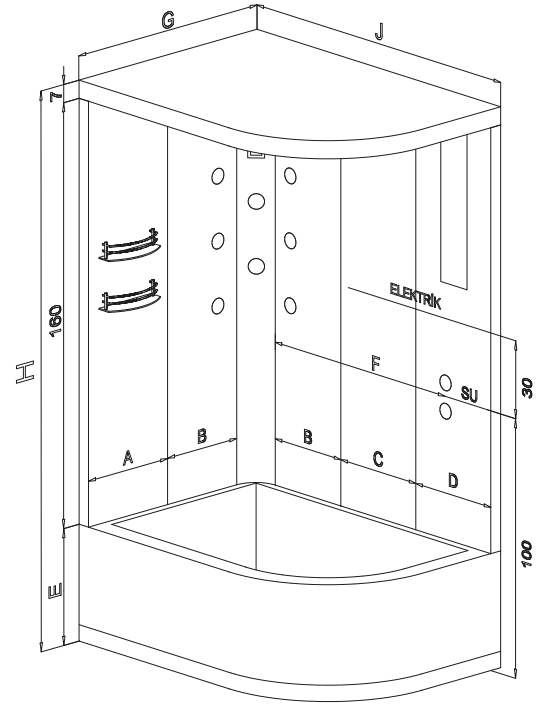

HİDROMASAJ SİSTEMİ	0.900 HP MOTOR	6 ADET YANDAN HİDROMASAJ JETİ	OTOMATİK SIFON	4 ADET SIRT MASAJ JETİ	0.700 BLOWER MOTORU	10 ADET HAVA JETİ	TERAPİ LAMBASI	FİYAT
+ HİDROMASAJ STANDART SİSTEM	☑	☑	☑					₺ 22.420
+ HİDROMASAJ EKSTRA SİSTEM	☑	☑	☑	☑				₺ 25.540
+ HİDROMASAJ ULTRA SİSTEM	☑	☑	☑	☑	☑	☑		₺ 48.490
+ HİDROMASAJ FULL SİSTEM	☑	☑	☑	☑	☑	☑	☑	₺ 56.050
+ SÜPER SESSİZ JAKUZİ FARKI	! Ultra sistem ve Full sistem için geçerlidir.							₺ 6.200

! Süper sessiz jakuzi uygulamalarında seviye sensörü tercih edilirse iki (2) adet seviye sensörü eklemek gerekmektedir. İki (2) adet seviye sensör fiyatı ₺19.700 + KDV'dir.

DİNA TEKNİK DETAYLAR

KOD	ÜRÜN	ÖLÇÜ	H	A	B	C	D	E	F	G	J
SW 1074	DİNA	75 x 140	217	25	50		90	50	100	75	140
SW 1075		75 x 150		25		50	50		105	75	150
SW 1076		75 x 160		25		55	55		110	75	160
SW 1077		75 x 170		25		60	60		115	75	170
SW 1194		90 x 140		40			90		100	90	140
SW 1195		90 x 150		40		50	50		105	90	150
SW 1196		90 x 160		40		55	55		110	90	160
SW 1274		100 x 140		50			90		100	100	140
SW 1275		100 x 150		50		50	50		105	100	150
SW 1276		100 x 160		50		55	55		110	100	160
SW 1277		100 x 170		50		60	60		115	100	170

6 MM FÜME CAM FARKI : (M²) ₺ 1.400 + KDV

6 MM BRONZ CAM FARKI : (M²) ₺ 1.400 + KDV

6 MM PUNTO CAM FARKI : (M²) ₺ 4.230 + KDV

6 MM REFLEKTE CAM FARKI : (M²) ₺ 5.580 + KDV

6 MM SERİGRAFI BASKI CAM FARKI : (M²) ₺ 500 + KDV

6 MM DİJİTAL BASKI CAM FARKI : (M²) ₺ 2.320 + KDV

6 MM FÜME DİJİTAL BASKI CAM FARKI : (M²) ₺ 3.720 + KDV

KUMLAMA ve DESEN FARKI : ₺ 1.250 + KDV

PROSHIELD FARKI : ₺ 1.560 + KDV