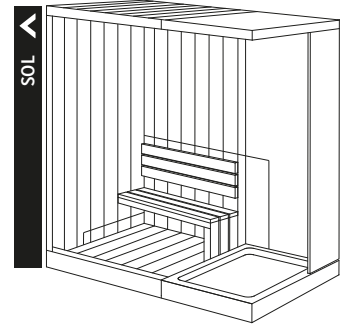

ARYA TEKNİK DETAYLAR

KOD	ÖLÇÜ	A	B	C	D	E	F	G	J	K	L	M	KW
SN 639	100 x 190	90	100	100	190	120	100	120	180	70	170	80	3.5
SN 640	100 x 200	90	110	100	200	130	100	130	180	70	180	80	3.5
SN 641	100 x 210	90	120	100	210	140	100	140	180	70	190	80	3.5
SN 642	100 x 220	90	130	100	220	150	100	150	180	70	200	80	3.5
SN 643	100 x 230	90	140	100	230	160	100	160	180	70	210	80	3.5
SN 644	100 x 240	90	150	100	240	170	100	170	180	70	220	80	3.5
SN 645	100 x 250	90	160	100	250	180	100	180	180	70	230	80	3.5
SN 646	100 x 260	90	170	100	260	190	100	190	180	70	240	80	3.5
SN 647	100 x 270	90	180	100	270	200	100	200	180	70	250	80	3.5
SN 659	110 x 190	90	100	110	190	120	100	120	180	80	170	90	3.5
SN 660	110 x 200	90	110	110	200	130	100	130	180	80	180	90	3.5
SN 661	110 x 210	90	120	110	210	140	100	140	180	80	190	90	3.5
SN 662	110 x 220	90	130	110	220	150	100	150	180	80	200	90	3.5
SN 663	110 x 230	90	140	110	230	160	100	160	180	80	210	90	3.5

KOD	ÖLÇÜ	A	B	C	D	E	F	G	J	K	L	M	KW
SN 664	110 x 240	90	150	110	240	170	100	170	180	80	220	90	3.5
SN 665	110 x 250	90	160	110	250	180	100	180	180	80	230	90	3.5
SN 666	110 x 260	90	170	110	260	190	100	190	180	80	240	90	3.5
SN 667	110 x 270	90	180	110	270	200	100	200	180	80	250	90	4.5
SN 679	120 x 190	90	100	120	190	120	100	120	180	80	170	100	3.5
SN 680	120 x 200	90	110	120	200	130	100	130	180	80	180	100	3.5
SN 681	120 x 210	90	120	120	210	140	100	140	180	80	190	100	3.5
SN 682	120 x 220	90	130	120	220	150	100	150	180	80	200	100	3.5
SN 683	120 x 230	90	140	120	230	160	100	160	180	80	210	100	3.5
SN 684	120 x 240	90	150	120	240	170	100	170	180	80	220	100	3.5
SN 685	120 x 250	90	160	120	250	180	100	180	180	80	230	100	3.5
SN 686	120 x 260	90	170	120	260	190	100	190	180	80	240	100	4.5
SN 687	120 x 270	90	180	120	270	200	100	200	180	80	250	100	4.5

! SAUNA SOBASI ELEKTRİK BAĞLANTISINDA: Trifaze bağlantı için **5x4 N.Y.M** kablo, Monofaze bağlantı için **3x4 N.Y.M** kablo kullanılmalıdır. Compact elektronik sistem ve aydınlatma bağlantısında ; Monofaze **3 x 2.5 N.Y.M** kablo kullanılmalıdır.

! Elektrik kullanımı gerektiren tüm ürünlerin (Sauna, kompakt, jakuzi) bağlanacağı tesisatta "**Kaçak Akım Rölesi**" kullanılması zorunludur. Kullanılmadığı durumlarda oluşabilecek problemlerden **firmamız sorumlu değildir.**

6 MM FÜME CAM FARKI : (M²) ₺ **1.400** + KDV

6 MM BRONZ CAM FARKI : (M²) ₺ **1.400** + KDV

6 MM PUNTO CAM FARKI : (M²) ₺ **4.230** + KDV

6 MM REFLEKTE CAM FARKI : (M²) ₺ **5.580** + KDV

6 MM SERİGRAFI BASKI CAM FARKI : (M²) ₺ **500** + KDV

6 MM DİJİTAL BASKI CAM FARKI : (M²) ₺ **2.320** + KDV

6 MM FÜME DİJİTAL BASKI CAM FARKI : (M²) ₺ **3.720** + KDV

KUMLAMA ve DESEN FARKI : ₺ **1.250** + KDV

PROSHIELD FARKI : ₺ **1.560** + KDV