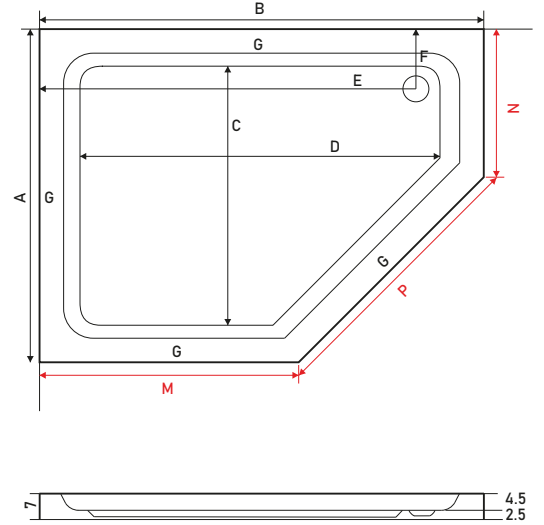

KOD	ÖLÇÜ	FİYAT	KOD	ÖLÇÜ	FİYAT	KOD	ÖLÇÜ	FİYAT
SW 9920	90 x 120	₺4.840	SW 9921	90 x 130	₺5.260	SW 9922	90 x 140	₺5.840

STUMPY											
KOD	ÖLÇÜ	A	B	C	D	E	F	G	M	N	P
SW 9920	90 x 120	90	120	70	100	102	18	6.5	70	40	71
SW 9921	90 x 130	90	130	70	110	112	18	6.5	80	40	71
SW 9922	90 x 140	90	140	70	120	122	18	6.5	90	40	71