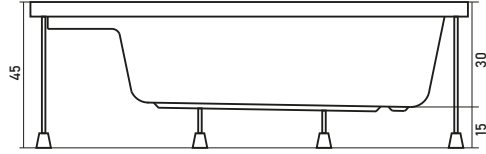

ILENA TEKNİK DETAYLAR

ILENA										
KOD	ÖLÇÜ	A	B	C	D	E	F	G	J	K
SW 6752	70 x 120	70	120	40	60	90	35	9	30	50
SW 6753	70 x 130	70	130	40	70	100	35	-	-	50
SW 6754	70 x 140	70	140	40	80	110	35	-	-	50
SW 6755	70 x 150	70	150	40	90	120	35	-	-	50
SW 6756	70 x 160	70	160	40	100	130	35	-	-	50
SW 6757	70 x 170	70	170	40	110	140	35	-	-	50
SW 6758	70 x 180	70	180	40	120	150	35	-	-	50
SW 6951	80 x 110	80	110	50	50	80	40	-	-	60
SW 6952	80 x 120	70	120	50	60	90	40	-	-	60
SW 6953	80 x 130	80	130	50	70	100	40	-	-	60
SW 6954	80 x 140	80	140	50	80	110	40	-	-	60

- Renk seçenekleri kırmızı ve siyahtır.
- Gövde renkli + Panel beyaz , Gövde renkli + Panel renkli şeklinde üretilebilmektedir.

- Gövde renkli + Panel beyaz %30 , Gövde renkli + Panel renkli %60 fiyat farkı uygulanmaktadır.
- Fiyatlara sifon dahil değildir.