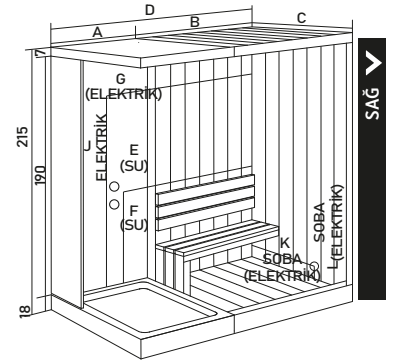

6 MM FÜME CAM FARKI : (M²) ₺ 1.400 + KDV

6 MM BRONZ CAM FARKI : (M²) ₺ 1.400 + KDV

6 MM PUNTO CAM FARKI : (M²) ₺ 4.230 + KDV

6 MM REFLEKTE CAM FARKI : (M²) ₺ 5.580 + KDV

6 MM SERİGRAFI BASKI CAM FARKI : (M²) ₺ 500 + KDV

6 MM DİJİTAL BASKI CAM FARKI : (M²) ₺ 2.320 + KDV

6 MM FÜME DİJİTAL BASKI CAM FARKI : (M²) ₺ 3.720 + KDV

KUMLAMA ve DESEN FARKI : ₺ 1.250 + KDV

PROSHIELD FARKI : ₺ 1.560 + KDV