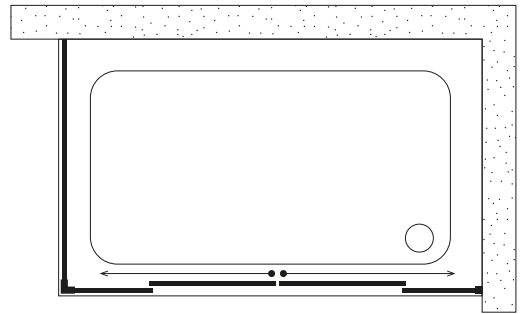

6 MM FÜME CAM FARKI : (M²) ₺ **1.400** + KDV

6 MM BRONZ CAM FARKI : (M²) ₺ **1.400** + KDV

6 MM PUNTO CAM FARKI : (M²) ₺ **4.230** + KDV

6 MM REFLEKTE CAM FARKI : (M²) ₺ **5.580** + KDV

6 MM SERİGRAFI BASKI CAM FARKI : (M²) ₺ **500** + KDV

6 MM DİJİTAL BASKI CAM FARKI : (M²) ₺ **2.320** + KDV

6 MM FÜME DİJİTAL BASKI CAM FARKI : (M²) ₺ **3.720** + KDV

KUMLAMA ve DESEN FARKI : ₺ **1.250** + KDV

PROSHIELD FARKI : ₺ **1.560** + KDV