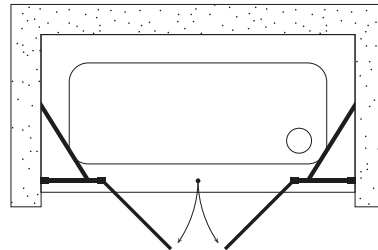

6 MM FÜME CAM FARKI : (M²) ₺ 1.400 + KDV

6 MM BRONZ CAM FARKI : (M²) ₺ 1.400 + KDV

6 MM PUNTO CAM FARKI : (M²) ₺ 4.230 + KDV

6 MM REFLEKTE CAM FARKI : (M²) ₺ 5.580 + KDV

6 MM SERİGRAFI BASKI CAM FARKI : (M²) ₺ 500 + KDV

6 MM DİJİTAL BASKI CAM FARKI : (M²) ₺ 2.320 + KDV

6 MM FÜME DİJİTAL BASKI CAM FARKI : (M²) ₺ 3.720 + KDV

KUMLAMA ve DESEN FARKI : ₺ 1.250 + KDV

PROSHIELD FARKI : ₺ 1.560 + KDV