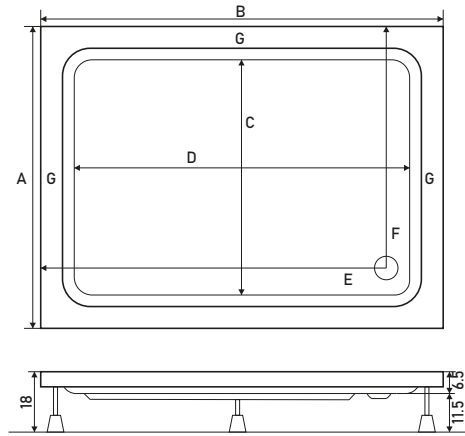

KOD	ÖLÇÜ	A	B	C	D	E	F	G
SW 8994	80 x 140	80	140	60	120	122	62	6.5
SW 8995	80 x 150	80	150	60	130	132	62	6.5
SW 8996	80 x 160	80	160	60	140	142	62	6.5
SW 8997	80 x 170	80	170	60	150	152	62	6.5
SW 8998	80 x 180	80	180	60	160	162	62	6.5
SW 9230	85 x 100	85	100	65	80	82	67	6.5
SW 9231	85 x 110	85	110	65	90	92	67	6.5
SW 9232	85 x 120	85	120	65	100	102	67	6.5
SW 9350	90 x 100	90	100	70	80	82	72	6.5
SW 9351	90 x 110	90	110	70	90	92	72	6.5
SW 9352	90 x 120	90	120	70	100	102	72	6.5
SW 9353	90 x 130	90	130	70	110	112	72	6.5
SW 9354	90 x 140	90	140	70	120	122	72	6.5
SW 9354	90 x 150	90	150	70	130	132	72	6.5
SW 9355	90 x 160	90	160	70	140	142	72	6.5
SW 9357	90 x 170	90	170	70	150	152	72	6.5
SW 9358	90 x 180	90	180	70	160	162	72	6.5
SW 9359	90 x 190	90	190	70	170	172	72	6.5
SW 9580	100 x 110	100	110	80	80	82	82	6.5
SW 9581	100 x 115	100	115	80	95	97	82	6.5
SW 9582	100 x 120	100	120	80	100	102	82	6.5
SW 9583	100 x 130	100	130	80	110	112	82	6.5
SW 9584	100 x 140	100	140	80	120	122	82	6.5
SW 9585	100 x 150	100	150	80	130	132	82	6.5
SW 9586	100 x 160	100	160	80	140	142	82	6.5

SW 8869	75 x 90	Gider Solda

- Renk seçenekleri kırmızı ve siyahtır , Gövde renkli + Panel beyaz , Gövde renkli + Panel renkli üretilebilmektedir.

- **Duş teknelerinde ; Gövde renkli + Panel beyaz %40 ,Gövde renkli + Panel renkli %60** fiyat farkı uygulanmaktadır.

- Fiyatlara sifon dahil değildir.