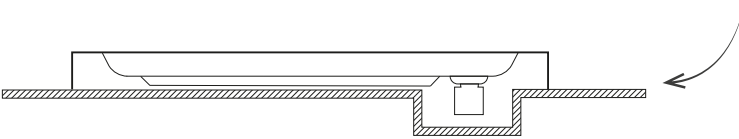

! Bu ürünün montajının yapılabilmesi için, zeminde sifon boşluğu olması gerekir.