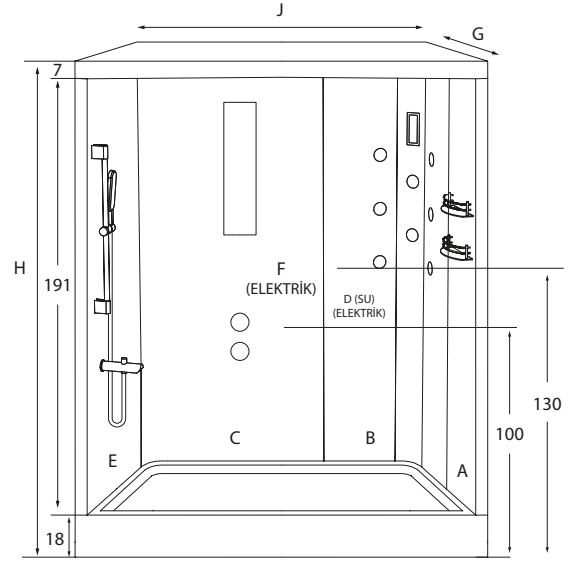

FRESH TEKNİK DETAYLAR

KOD	ÜRÜN	ÖLÇÜ	H	A	B	C	D	E	F	G	J
SW 3002	FRESH	70 x 120	216	20	50	70	60	70	60	70	120
SW 3003		70 x 130		20		80	65	70	65	70	130
SW 3012		75 x 120		25		70	60	75	60	75	120
SW 3013		75 x 130		25		80	65	75	65	75	130
SW 3022		80 x 120		30		70	60	80	60	80	120
SW 3023		80 x 130		30		80	65	80	65	80	130
SW 3032		85 x 120		35		70	60	85	60	85	120
SW 3042		90 x 120		40		70	60	90	60	90	120
SW 3043		90 x 130		40		80	65	90	65	90	130
SW 3052		100 x 120		50		70	60	100	60	100	120
SW 3053		100 x 130		50		80	65	100	65	100	130

6 MM FÜME CAM FARKI : (M²) ₺ **1.400** + KDV

6 MM BRONZ CAM FARKI : (M²) ₺ **1.400** + KDV

6 MM PUNTO CAM FARKI : (M²) ₺ **4.230** + KDV

6 MM REFLEKTE CAM FARKI : (M²) ₺ **5.580** + KDV

6 MM SERİGRAFİ BASKI CAM FARKI : (M²) ₺ **500** + KDV

6 MM DİJİTAL BASKI CAM FARKI : (M²) ₺ **2.320** + KDV

6 MM FÜME DİJİTAL BASKI CAM FARKI : (M²) ₺ **3.720** + KDV

KUMLAMA ve DESEN FARKI : ₺ **1.250** + KDV

PROSHIELD FARKI : ₺ **1.560** + KDV