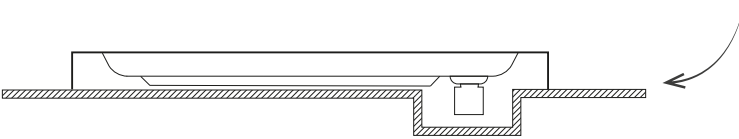

KOD	ÖLÇÜ	FİYAT	KOD	ÖLÇÜ	FİYAT	KOD	ÖLÇÜ	FİYAT
SW 8850	70 x 100	₺7.550	SW 9090	80 x 100	₺7.900	SW 9450	90 x 100	₺8.270
SW 8851	70 x 110	₺7.850	SW 9091	80 x 110	₺8.210	SW 9451	90 x 110	₺8.600
SW 8852	70 x 120	₺8.180	SW 9092	80 x 120	₺8.550	SW 9452	90 x 120	₺8.960
SW 8853	70 x 130	₺8.540	SW 9093	80 x 130	₺8.930	SW 9453	90 x 130	₺9.350
SW 8854	70 x 140	₺8.930	SW 9094	80 x 140	₺9.340	SW 9454	90 x 140	₺9.770
SW 8855	70 x 150	₺9.350	SW 9095	80 x 150	₺9.780	SW 9455	90 x 150	₺10.220
SW 8856	70 x 160	₺9.800	SW 9096	80 x 160	₺10.250	SW 9456	90 x 160	₺10.700

! Flat duş teknesi montajının yapılabilmesi için, zeminde sifon boşluğu olması gerekir.