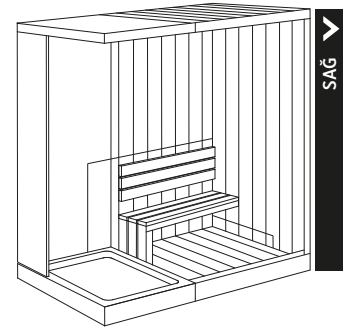

ARYA TEKNİK DETAYLAR

KOD	ÖLÇÜ	A	B	C	D	E	F	G	J	K	L	M	KW
SN 639	100 x 190	90	100	100	190	120	100	120	180	70	170	80	3.5
SN 640	100 x 200	90	110	100	200	130	100	130	180	70	180	80	3.5
SN 641	100 x 210	90	120	100	210	140	100	140	180	70	190	80	3.5
SN 642	100 x 220	90	130	100	220	150	100	150	180	70	200	80	3.5
SN 643	100 x 230	90	140	100	230	160	100	160	180	70	210	80	3.5
SN 644	100 x 240	90	150	100	240	170	100	170	180	70	220	80	3.5
SN 645	100 x 250	90	160	100	250	180	100	180	180	70	230	80	3.5
SN 646	100 x 260	90	170	100	260	190	100	190	180	70	240	80	3.5
SN 647	100 x 270	90	180	100	270	200	100	200	180	70	250	80	3.5
SN 659	110 x 190	90	100	110	190	120	100	120	180	80	170	90	3.5
SN 660	110 x 200	90	110	110	200	130	100	130	180	80	180	90	3.5
SN 661	110 x 210	90	120	110	210	140	100	140	180	80	190	90	3.5
SN 662	110 x 220	90	130	110	220	150	100	150	180	80	200	90	3.5
SN 663	110 x 230	90	140	110	230	160	100	160	180	80	210	90	3.5

KOD	ÖLÇÜ	A	B	C	D	E	F	G	J	K	L	M	KW
SN 664	110 x 240	90	150	110	240	170	100	170	180	80	220	90	3.5
SN 665	110 x 250	90	160	110	250	180	100	180	180	80	230	90	3.5
SN 666	110 x 260	90	170	110	260	190	100	190	180	80	240	90	3.5
SN 667	110 x 270	90	180	110	270	200	100	200	180	80	250	90	4.5
SN 679	120 x 190	90	100	120	190	120	100	120	180	80	170	100	3.5
SN 680	120 x 200	90	110	120	200	130	100	130	180	80	180	100	3.5
SN 681	120 x 210	90	120	120	210	140	100	140	180	80	190	100	3.5
SN 682	120 x 220	90	130	120	220	150	100	150	180	80	200	100	3.5
SN 683	120 x 230	90	140	120	230	160	100	160	180	80	210	100	3.5
SN 684	120 x 240	90	150	120	240	170	100	170	180	80	220	100	3.5
SN 685	120 x 250	90	160	120	250	180	100	180	180	80	230	100	3.5
SN 686	120 x 260	90	170	120	260	190	100	190	180	80	240	100	4.5
SN 687	120 x 270	90	180	120	270	200	100	200	180	80	250	100	4.5

! SAUNA SOBASI ELEKTRİK BAĞLANTISINDA: Trifaze bağlantı için **5x4 N.Y.M** kablo, Monofaze bağlantı için **3x4 N.Y.M** kablo kullanılmalıdır. Compact elektronik sistem ve aydınlatma bağlantısında ; Monofaze **3 x 2.5 N.Y.M** kablo kullanılmalıdır.

! Elektrik kullanımı gerektiren tüm ürünlerin (Sauna, kompakt, jakuzi) bağlanacağı tesisatta "**Kaçak Akım Rölesi**" kullanılması zorunludur. Kullanılmadığı durumlarda oluşabilecek problemlerden **firmamız sorumlu değildir.**

6 MM FÜME CAM FARKI : (M²) ₺ **1.400** + KDV

6 MM BRONZ CAM FARKI : (M²) ₺ **1.400** + KDV

6 MM PUNTO CAM FARKI : (M²) ₺ **4.230** + KDV

6 MM REFLEKTE CAM FARKI : (M²) ₺ **5.580** + KDV

6 MM SERİGRAFI BASKI CAM FARKI : (M²) ₺ **500** + KDV

6 MM DİJİTAL BASKI CAM FARKI : (M²) ₺ **2.320** + KDV

6 MM FÜME DİJİTAL BASKI CAM FARKI : (M²) ₺ **3.720** + KDV

KUMLAMA ve DESEN FARKI : ₺ **1.250** + KDV

PROSHIELD FARKI : ₺ **1.560** + KDV