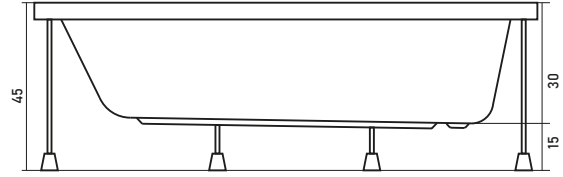

FRİLA TEKNİK DETAYLAR

FRİLA								
KOD	ÖLÇÜ	A	B	C	D	E	F	G
SW 6612	70 x 120	70	120	42	70	90	35	8
SW 6613	70 x 130	70	130	42	80	100	35	-
SW 6614	70 x 140	70	140	42	90	110	35	-
SW 6615	70 x 150	70	150	42	100	120	35	-
SW 6616	70 x 160	70	160	42	110	130	35	-
SW 6617	70 x 170	70	170	42	120	140	35	-
SW 6618	70 x 180	70	180	42	130	150	35	-
SW 6835	75 x 150	75	150	47	100	120	35	-
SW 6836	75 x 160	75	160	47	110	130	35	-
SW 6837	75 x 170	75	170	47	120	140	35	-
SW 6838	75 x 180	75	180	47	130	150	35	-
SW 6975	80 x 150	80	150	52	100	120	40	-
SW 6976	80 x 160	80	160	52	110	130	40	-
SW 6977	80 x 170	80	170	52	120	140	40	-
SW 6978	80 x 180	80	180	52	130	150	40	-
SW 6979	80 x 190	80	190	52	140	160	40	-
SW 7074	90 x 140	90	140	62	90	110	45	-
SW 7075	90 x 150	90	150	62	100	120	45	-
SW 7076	90 x 160	90	160	62	110	130	45	-
SW 7077	90 x 170	90	170	62	120	140	45	-
SW 7078	90 x 180	90	180	62	130	150	45	-

! Elektrik kullanımı gerektiren tüm ürünlerin (Sauna, kompakt, jakuzi) bağlanacağı tesisatta “Kaçak Akım Rölesi” kullanılması zorunludur. Kullanılmadığı durumlarda oluşabilecek problemlerden **firmamız sorumlu değildir.**

- Renk seçenekleri kırmızı ve siyahtır.
- Gövde renkli + Panel beyaz , Gövde renkli + Panel renkli şeklinde üretilebilmektedir.

- Gövde renkli + Panel beyaz %30 , Gövde renkli + Panel renkli %60 fiyat farkı uygulanmaktadır.
- Fiyatlara sifon dahil değildir.