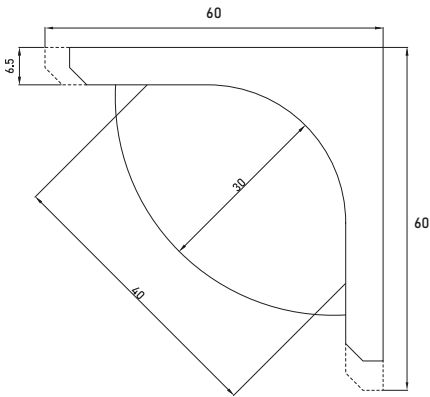

- Sahne resmi görseldir, fiyatlar **oturaklar** için geçerlidir.