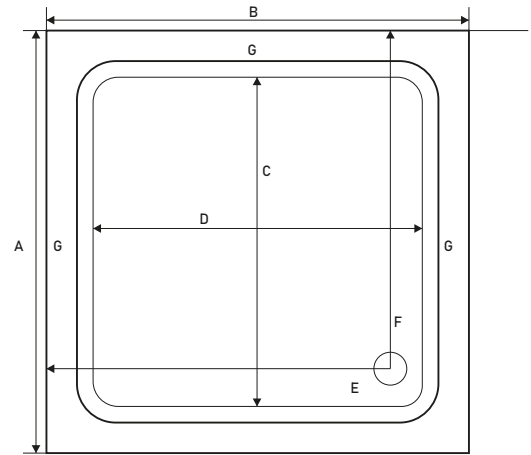

- Renk seçenekleri kırmızı ve siyahtır, Monoblok duş teknelerinde ; %30 fiyat farkı uygulanmaktadır.

- Fiyatlara sifon dahil değildir.