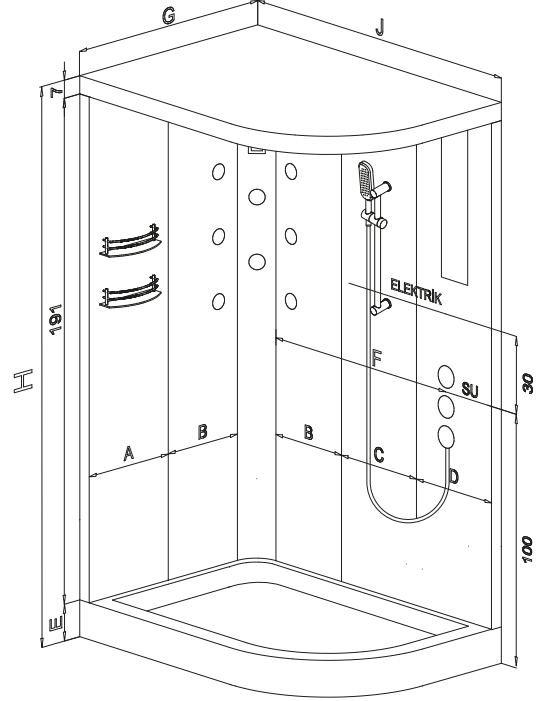

RAIN TEKNİK DETAYLAR

KOD	ÜRÜN	ÖLÇÜ	H	A	B	C	D	E	F	G	J	
SW 2280	RAIN	70 x 100	216	20	50		50	18	75	70	100	
SW 2281		70 x 110		20			60		80	70	110	
SW 2282		70 x 120		20			70		85	70	120	
SW 2283		70 x 130		20			80		90	70	130	
SW 2319		80 x 90		30			40		70	80	90	
SW 2320		80 x 100		30			50		75	80	100	
SW 2321		80 x 110		30			60		80	80	110	
SW 2322		80 x 120		30			70		85	80	120	
SW 2323		80 x 130		30			80		90	80	130	
SW 2324		80 x 140		30			90		95	80	140	
SW 2325		80 x 150		30			50		50	100	80	150
SW 2326		80 x 160		30			55		55	105	80	160
SW 2340		90 x 100		40			50		75	90	100	
SW 2341		90 x 110		40			60		80	90	110	
SW 2342		90 x 120		40			70		85	90	120	
SW 2343		90 x 130		40			80		90	90	130	
SW 2344		90 x 140		40			90		95	90	140	
SW 2345		90 x 150		40			50		50	100	90	150
SW 2346		90 x 160		40			55		55	105	90	160
SW 2362		100 x 120		50			70		85	100	120	
SW 2363	100 x 130	50		80	90	100	130					
SW 2364	100 x 140	50		90	95	100	140					

! Elektrik kullanımı gerektiren tüm ürünlerin (Sauna, kompakt, jakuzi) bağlanacağı tesisatta “ Kaçak Akım Rölesi ” kullanılması zorunludur. Kullanılmadığı durumlarda oluşabilecek problemlerden firmamız sorumlu değildir.

6 MM FÜME CAM FARKI : (M²) ₺ 1.400 + KDV

6 MM BRONZ CAM FARKI : (M²) ₺ 1.400 + KDV

6 MM PUNTO CAM FARKI : (M²) ₺ 4.230 + KDV

6 MM REFLEKTE CAM FARKI : (M²) ₺ 5.580 + KDV

6 MM SERİGRAFI BASKI CAM FARKI : (M²) ₺ 500 + KDV

6 MM DİJİTAL BASKI CAM FARKI : (M²) ₺ 2.320 + KDV

6 MM FÜME DİJİTAL BASKI CAM FARKI : (M²) ₺ 3.720 + KDV

KUMLAMA ve DESEN FARKI : ₺ 1.250 + KDV

PROSHIELD FARKI : ₺ 1.560 + KDV