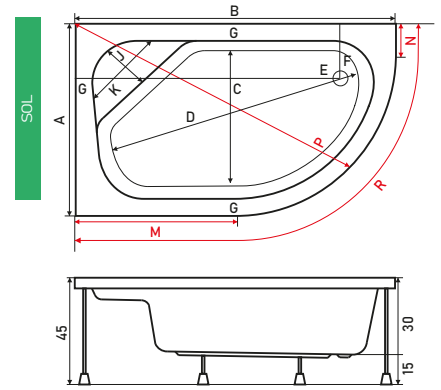

Kırmızı ile belirtilmiş alanlar kabin yay ölçüleridir.

! Elektrik kullanımı gerektiren tüm ürünlerin (Sauna, kompakt, jakuzi) bağlanacağı tesisatta "Kaçak Akım Rölesi" kullanılması zorunludur. Kullanılmadığı durumlarda oluşabilecek problemlerden firmamız sorumlu değildir.

- Renk seçenekleri kırmızı ve siyahtır.
- Gövde renkli + Panel beyaz , Gövde renkli + Panel renkli şeklinde üretilebilmektedir.

- Gövde renkli + Panel beyaz %30 , Gövde renkli + Panel renkli %60 fiyat farkı uygulanmaktadır.
- Fiyatlara sifon dahil değildir.