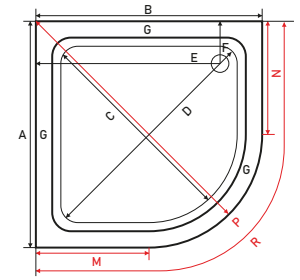

VİOLET (GİDER SAĞDA)

KOD	ÖLÇÜ	A	B	C	D	E	F	G	M	N	P	R
SW 8008	85 x 85	85	85	72	87	67	18	6.5	30	30	94	146.5
SW 8009	90 x 90	90	90	75	93	72	18	6.5	35	35	104	156.5
SW 8010	95 x 95	95	95	84	102	77	18	6.5	35	35	106.5	164.5
SW 8017	130 x 130	130	130	115	145	100	100	6.5	50	50	146	223