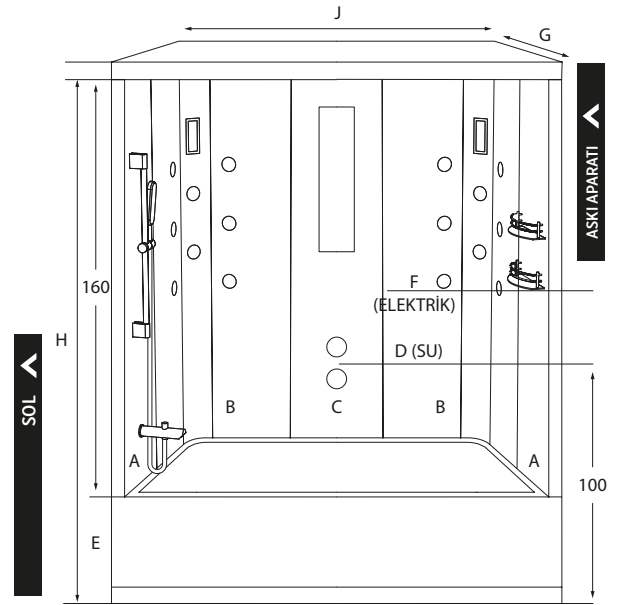

HİDROMASAJ SİSTEMİ	0.900 HP MOTOR	6 ADET YANDAN HİDROMASAJ JETİ	OTOMATİK SIFON	4 ADET SIRT MASAJ JETİ	0.700 BLOWER MOTORU	10 ADET HAVA JETİ	TERAPİ LAMBASI	FİYAT
+ HİDROMASAJ STANDART SİSTEM	☑	☑	☑					₺ 22.420
+ HİDROMASAJ EKSTRA SİSTEM	☑	☑	☑	☑				₺ 25.540
+ HİDROMASAJ ULTRA SİSTEM	☑	☑	☑	☑	☑	☑		₺ 48.490
+ HİDROMASAJ FULL SİSTEM	☑	☑	☑	☑	☑	☑	☑	₺ 56.050
+ SÜPER SESSİZ JAKUZİ FARKI	Ultra sistem ve Full sistem için geçerlidir.							₺ 6.200

! Süper sessiz jakuzi uygulamalarında seviye sensörü tercih edilirse iki (2) adet seviye sensörü eklemek gerekmektedir. İki (2) adet seviye sensör fiyatı ₺19.700 + KDV'dir.

AREN TEKNİK DETAYLAR

KOD	ÜRÜN	ÖLÇÜ	H	A	B	C	D	E	F	G	J
SW 2880	AREN	70 x 140	212	20	50	40	70	45	70	70	140
SW 2881		70 x 150		20		50	75		75	70	150
SW 2882		70 x 160		20		60	80		80	70	160
SW 2883		70 x 170		20		70	85		85	70	170
SW 2884		70 x 180		20		80	90		90	70	180
SW 2885		75 x 160		25		60	80		80	75	160
SW 2886		75 x 170		25		70	85		85	75	170
SW 2887		75 x 180		25		80	90		90	75	180
SW 2888		80 x 150		30		50	75		75	80	150
SW 2889		80 x 160		30		60	80		80	80	160
SW 2890		80 x 170		30		70	85		85	80	170
SW 2891		80 x 180		30		80	90		90	80	180
SW 2892		80 x 190		30		90	95		95	80	190
SW 2893		90 x 140		40		40	70		70	90	140
SW 2894		90 x 150		40		50	75		75	90	150
SW 2895		90 x 160		40		60	80		80	90	160
SW 2896		90 x 170		40		70	85		85	90	170
SW 2897		90 x 180		40		80	90		90	90	180

! Elektrik kullanımı gerektiren tüm ürünlerin (Sauna, kompakt, jakuzi) bağlanacağı tesisatta "Kaçak Akım Rölesi" kullanılması zorunludur. Kullanılmadığı durumlarda oluşabilecek problemlerden firmamız sorumlu değildir.

6 MM FÜME CAM FARKI : (M²) ₺ 1.400 + KDV

6 MM BRONZ CAM FARKI : (M²) ₺ 1.400 + KDV

6 MM PUNTO CAM FARKI : (M²) ₺ 4.230 + KDV

6 MM REFLEKTE CAM FARKI : (M²) ₺ 5.580 + KDV

6 MM SERİGRAFI BASKI CAM FARKI : (M²) ₺ 500 + KDV

6 MM DİJİTAL BASKI CAM FARKI : (M²) ₺ 2.320 + KDV

6 MM FÜME DİJİTAL BASKI CAM FARKI : (M²) ₺ 3.720 + KDV

KUMLAMA ve DESEN FARKI : ₺ 1.250 + KDV

PROSHIELD FARKI : ₺ 1.560 + KDV