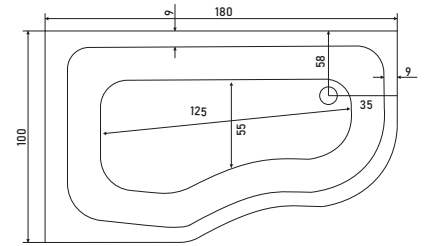

KÜVET TUTAMAĞI (KROM)	: ₺ 2.730 + KDV
KÜVET TUTAMAĞI (GOLD)	: ₺ 3.040 + KDV
KÜVET BAŞ YASTIĞI (YAPISTIRMA)	: ₺ 3.200 + KDV
AYAKLI BAŞYASTIĞI (KROM)	: ₺ 4.100 + KDV
AYAKLI BAŞYASTIĞI (GOLD)	: ₺ 4.980 + KDV
2 DELİKLİ KÜVET ÜSTÜ BATARYA (KROM)	: ₺ 28.280 + KDV

2 DELİKLİ KÜVET ÜSTÜ BATARYA (GOLD)	: ₺ 33.540 + KDV
3 DELİKLİ KÜVET ÜSTÜ BATARYA (KROM)	: ₺ 20.520 + KDV
3 DELİKLİ KÜVET ÜSTÜ BATARYA (GOLD)	: ₺ 33.350 + KDV
3 DELİKLİ KÜVET ÜSTÜ NSK BATARYA (KROM)	: ₺ 20.890 + KDV
4 DELİKLİ KÜVET ÜSTÜ SHOWER BATARYA (KROM)	: ₺ 21.520 + KDV
4 DELİKLİ KÜVET ÜSTÜ SHOWER BATARYA (GOLD)	: ₺ 34.350 + KDV

AYAKLI KÜVET BATARYASI (KROM)	: ₺ 64.100 + KDV
AYAKLI KÜVET BATARYASI (GOLD)	: ₺ 84.650 + KDV
JAKUZİ SU SEVİYE SENSÖRÜ	: ₺ 9.850 + KDV
JAKUZİ ISI DENGELİYİCİ (1.5 KW)	: ₺ 12.590 + KDV
OZON ÜNİTESİ	: ₺ 6.350 + KDV
TERAPİ LAMBASI	: ₺ 7.560 + KDV