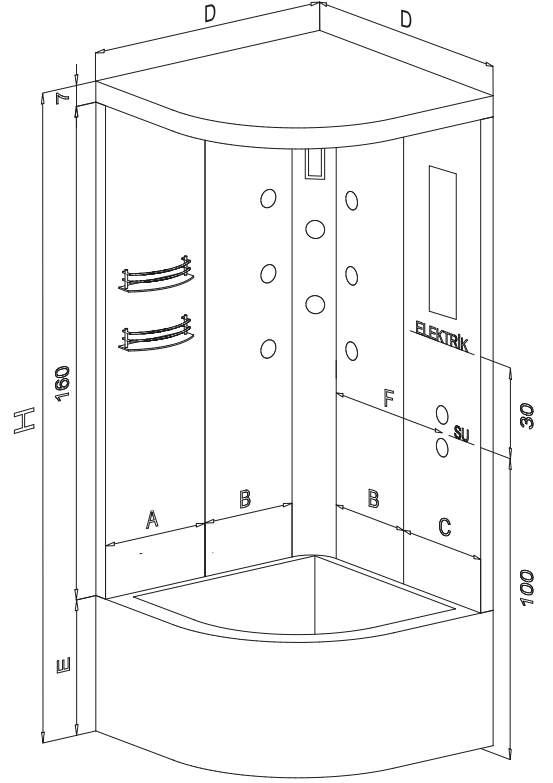

MİNİ ELEGANT TEKNİK DETAYLAR

KOD	ÜRÜN	ÖLÇÜ	H	A	B	C	D	E	F
SW 1008	MİNİ ELEGANT	80 x 80	212	30	50	30	80	45	65
SW 1009		90 x 90		40		40	90		70
SW 1010		100 x 100		50		50	100		75
SW 1011		110 x 110		60		60	110		80
SW 1012		120 x 120		70		70	120		85
SW 1013		130 x 130		80		80	130		90

! Elektrik kullanımı gerektiren tüm ürünlerin (Sauna, kompakt, jakuzi) bağlanacağı tesisatta “Kaçak Akım Rölesi” kullanılması zorunludur. Kullanılmadığı durumlarda oluşabilecek problemlerden **firmamız sorumlu değildir.**

6 MM FÜME CAM FARKI : (M²) ₺ 1.400 + KDV

6 MM BRONZ CAM FARKI : (M²) ₺ 1.400 + KDV

6 MM PUNTO CAM FARKI : (M²) ₺ 4.230 + KDV

6 MM REFLEKTE CAM FARKI : (M²) ₺ 5.580 + KDV

6 MM SERİGRAFI BASKI CAM FARKI : (M²) ₺ 500 + KDV

6 MM DİJİTAL BASKI CAM FARKI : (M²) ₺ 2.320 + KDV

6 MM FÜME DİJİTAL BASKI CAM FARKI : (M²) ₺ 3.720 + KDV

KUMLAMA ve DESEN FARKI : ₺ 1.250 + KDV

PROSHIELD FARKI : ₺ 1.560 + KDV