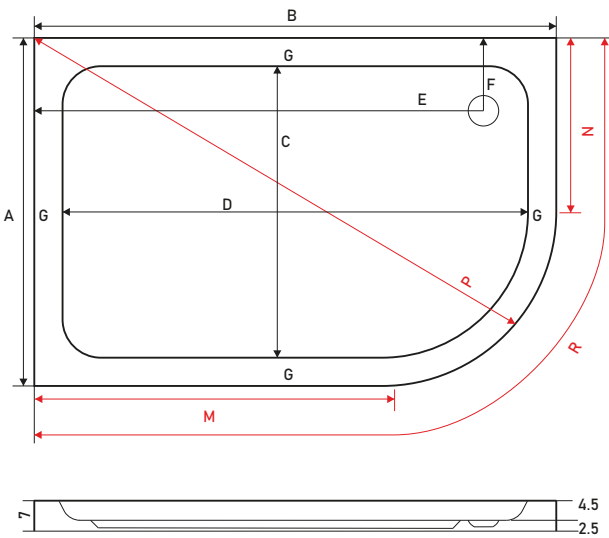

ALLİSON TEKNİK DETAYLAR

ALLİSON												
KOD	ÖLÇÜ	A	B	C	D	E	F	G	M	N	P	R
SW 8200	70 x 100	70	100	45	80	82	18	6.5	60	25	104	151
SW 8201	70 x 110	70	110	45	90	92	18	6.5	70	25	112.5	161
SW 8202	70 x 120	70	120	45	100	102	18	6.5	80	25	120.5	171
SW 8203	70 x 130	70	130	45	110	112	18	6.5	90	25	129	181
SW 8329	80 x 90	80	90	55	70	72	18	6.5	35	28	97.5	147.5
SW 8330	80 x 100	80	100	55	80	82	18	6.5	45	28	105.5	157.5
SW 8331	80 x 110	80	110	55	90	92	18	6.5	55	28	113	167.5
SW 8332	80 x 120	80	120	55	100	102	18	6.5	65	28	121	177.5
SW 8333	80 x 130	80	130	55	110	112	18	6.5	75	28	129	187.5
SW 8334	80 x 140	80	140	55	120	122	18	6.5	85	28	130.5	197.5
SW 8335	80 x 150	80	150	55	130	132	18	6.5	95	28	146	207.5
SW 8336	80 x 160	80	160	55	140	142	18	6.5	105	28	154.5	217.5
SW 8460	90 x 100	90	100	65	80	82	18	6.5	45	35	112	167
SW 8461	90 x 110	90	110	65	90	92	18	6.5	55	35	119.5	177
SW 8462	90 x 120	90	120	65	100	102	18	6.5	65	35	127	187
SW 8463	90 x 130	90	130	65	110	112	18	6.5	75	35	135	197
SW 8464	90 x 140	90	140	65	120	122	18	6.5	85	35	143	207
SW 8465	90 x 150	90	150	65	130	132	18	6.5	95	35	151.5	217
SW 8466	90 x 160	90	160	65	140	142	18	6.5	105	35	159	227
SW 8472	100 x 120	100	120	75	100	102	18	6.5	60	45	125.5	194.5
SW 8473	100 x 130	100	130	75	110	112	18	6.5	70	45	133	205
SW 8474	100 x 140	100	140	75	120	122	18	6.5	80	45	141	210.5

- Renk seçenekleri kırmızı ve siyahtır, Flat dış teknelerinde ; %60 fiyat farkı uygulanmaktadır.

- Fiyatlara sifon dahil değildir.