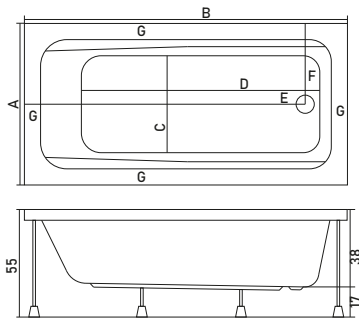

VALENCIA

KOLLUKLU DIKDÖRTGEN KÜVET

KOD	ÖLÇÜ	AYAK	ÖN PANEL	YAN PANEL	GÖVDE	TOPLAM
SW 7035	80 x 150	₺1.000	₺1.630	₺860	₺7.760	₺11.250
SW 7036	80 x 160	₺1.025	₺1.740	₺860	₺8.055	₺11.680

KOD	ÖLÇÜ	AYAK	ÖN PANEL	YAN PANEL	GÖVDE	TOPLAM
SW 7037	80 x 170	₺1.050	₺1.850	₺860	₺8.470	₺12.230
SW 7038	80 x 180	₺1.075	₺1.960	₺860	₺8.925	₺12.820

HİDROMASAJ SİSTEMİ	0.900 HP MOTOR	6 ADET YANDAN HİDROMASAJ JETİ	OTOMATİK SIFON	4 ADET SIRT MASAJ JETİ	0.300 BLOWER MOTORU	10 ADET HAVA JETİ	TERAPİ LAMBASI	KROM	GOLD
+ HİDROMASAJ STANDART SİSTEM	☑	☑	☑					₺ 22.420	₺ 25.540
+ HİDROMASAJ EKSTRA SİSTEM	☑	☑	☑	☑				₺ 25.540	₺ 28.780
+ HİDROMASAJ ULTRA SİSTEM	☑	☑	☑	☑	☑	☑		₺ 48.490	₺ 53.910
+ HİDROMASAJ FULL SİSTEM	☑	☑	☑	☑	☑	☑	☑	₺ 56.050	₺ 64.750
+ SÜPER SESSİZ JAKUZİ FARKI	Ultra sistem ve Full sistem için geçerlidir.							₺ 6.200	₺ 8.950

! Süper sessiz jakuzi uygulamalarında seviye sensörü tercih edilirse iki (2) adet seviye sensörü eklemek gerekmektedir. İki (2) adet seviye sensör fiyatı ₺19.700 + KDV'dir.

VALENCIA									
KOD	ÖLÇÜ	A	B	C	D	E	F	G	J
SW 7035	80 x 150	80	150	45	105	120	40	8	-
SW 7036	80 x 160	80	160	45	115	130	40	8	-

VALENCIA (GİDER ORTADA)									
KOD	ÖLÇÜ	A	B	C	D	E	F	G	J
SW 7037	80 x 170	80	170	45	120	85	50	8	13
SW 7038	80 x 180	80	180	45	130	90	50	8	13

- Renk seçenekleri kırmızı ve siyahtır.
- Gövde renkli + Panel beyaz, Gövde renkli + Panel renkli şeklinde üretilebilmektedir.

- Gövde renkli + Panel beyaz %30, Gövde renkli + Panel renkli %60 fiyat farkı uygulanmaktadır.
- Fiyatlara sifon dahil değildir.