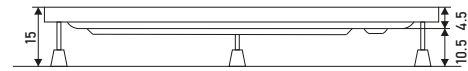

DROP

KARE PANELLİ DUŞ TEKNESİ

KOD	ÖLÇÜ	FİYAT	KOD	ÖLÇÜ	FİYAT	KOD	ÖLÇÜ	FİYAT
DRO 8692	80 x 80	₺8.790	DRO 8694	90 x 90	₺9.760	DRO 8696	100 x 100	₺10.350

DROP								
KOD	ÖLÇÜ	A	B	C	D	E	F	G
DRO 8692	80 x 80	80	80	68	68	65	40	6
DRO 8694	90 x 90	90	90	78	78	75	45	6
DRO 8696	100 x 100	100	100	88	88	85	50	6

- Fiyatlara sifon ve metal kapak dahildir.

- Duş teknelerinde ; Gövde renkli + Panel beyaz %40 ,Gövde renkli + Panel renkli %60 fiyat farkı uygulanmaktadır.