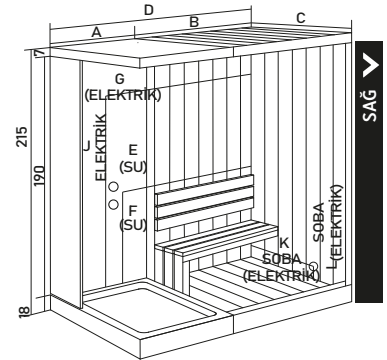

6 MM FÜME CAM FARKI : (M²) ₺ 1.400 + KDV

6 MM BRONZ CAM FARKI : (M²) ₺ 1.400 + KDV

6 MM PUNTO CAM FARKI : (M²) ₺ 4.230 + KDV

6 MM REFLEKTE CAM FARKI : (M²) ₺ 5.580 + KDV

6 MM SERİGRAFI BASKI CAM FARKI : (M²) ₺ 500 + KDV

6 MM DİJİTAL BASKI CAM FARKI : (M²) ₺ 2.320 + KDV

6 MM FÜME DİJİTAL BASKI CAM FARKI : (M²) ₺ 3.720 + KDV

KUMLAMA ve DESEN FARKI : ₺ 1.250 + KDV

PROSHIELD FARKI : ₺ 1.560 + KDV