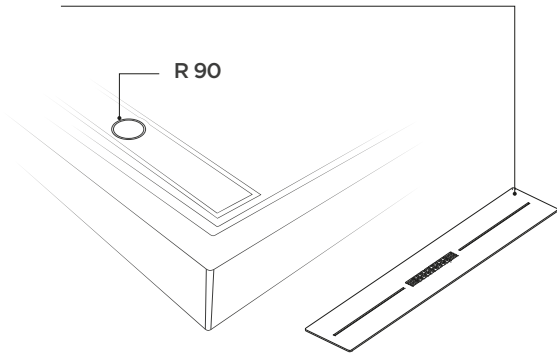

Paslanmaz Tahliye Gider Kapağı