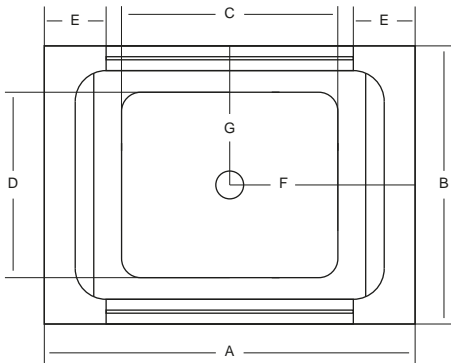

KOD	ÜRÜN	ÖLÇÜ	H	A	B	C	D	E	F	G	J
BJZ 012	BABY JACUZZİ	90 x 120	85	120	90	70	60	17	60	45	65
BJZ 105		100 x 150	105	150	100	90	70	18	75	50	85