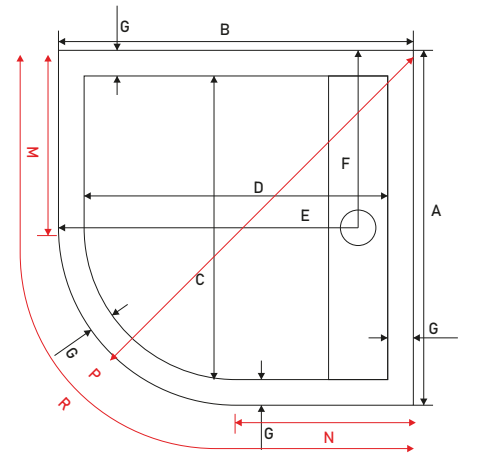

KOD	ÖLÇÜ	FİYAT	KOD	ÖLÇÜ	FİYAT	KOD	ÖLÇÜ	FİYAT
DRO 8087	80 x 80	₺8.650	DRO 8089	90 x 90	₺9.580	DRO 8091	100 x 100	₺10.140

DROP												
KOD	ÖLÇÜ	A	B	C	D	E	F	G	M	N	P	R
DRO 8087	80 x 80	80	80	68	68	65	40	6	30	30	93.5	140
DRO 8089	90 x 90	90	90	78	78	75	45	6	35	35	104	156.5
DRO 8091	100 x 100	100	100	88	88	85	50	6	40	40	116.5	174.5

Paslanmaz Tahliye Gider Kapağı