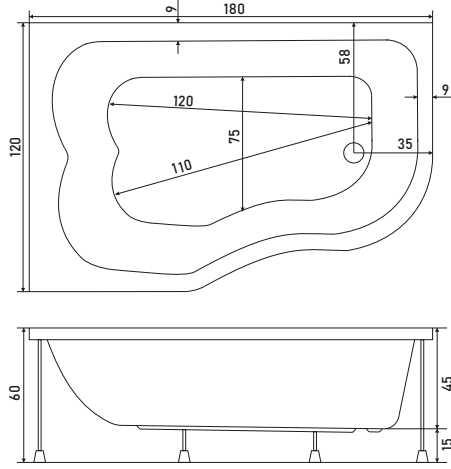

MARJINAL TEKNİK DETAYLAR

SW 5680