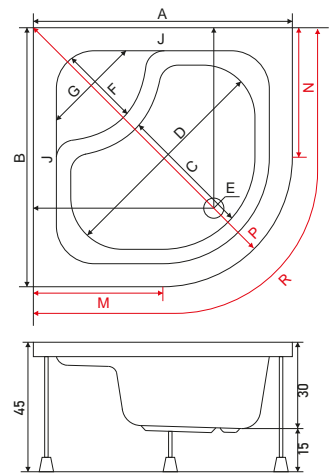

Kırmızı ile belirtilmiş alanlar kabin yay ölçüleridir.

KÜVET TUTAMAĞI (KROM)	: ₺ 2.730 + KDV	2 DELİKLİ KÜVET ÜSTÜ BATARYA (GOLD)	: ₺ 33.540 + KDV	AYAKLI KÜVET BATARYASI (KROM)	: ₺ 64.100 + KDV
KÜVET TUTAMAĞI (GOLD)	: ₺ 3.040 + KDV	3 DELİKLİ KÜVET ÜSTÜ BATARYA (KROM)	: ₺ 20.520 + KDV	AYAKLI KÜVET BATARYASI (GOLD)	: ₺ 84.650 + KDV
KÜVET BAŞ YASTIĞI (YAPIŞTIRMA)	: ₺ 3.200 + KDV	3 DELİKLİ KÜVET ÜSTÜ BATARYA (GOLD)	: ₺ 33.350 + KDV	JAKUZİ SU SEVİYE SENSÖRÜ	: ₺ 9.850 + KDV
AYAKLI BAŞYASTIĞI (KROM)	: ₺ 4.100 + KDV	3 DELİKLİ KÜVET ÜSTÜ NSK BATARYA (KROM)	: ₺ 20.890 + KDV	JAKUZİ ISI DENEĞLEYİCİ (1.5 KW)	: ₺ 12.590 + KDV
AYAKLI BAŞYASTIĞI (GOLD)	: ₺ 4.980 + KDV	4 DELİKLİ KÜVET ÜSTÜ SHOWER BATARYA (KROM)	: ₺ 21.520 + KDV	OZON ÜNİTESİ	: ₺ 6.350 + KDV
2 DELİKLİ KÜVET ÜSTÜ BATARYA (KROM)	: ₺ 28.280 + KDV	4 DELİKLİ KÜVET ÜSTÜ SHOWER BATARYA (GOLD)	: ₺ 34.350 + KDV	TERAPİ LAMBASI	: ₺ 7.560 + KDV