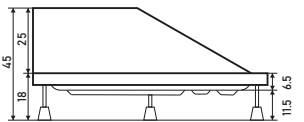

MİLET (SİFON SAĞDA)

KOD	ÖLÇÜ	A	B	C	D	E	F	G	J	K	L	M	N	P	R
SW 8129	90 x 90	90	90	50	62	72	18	6.5	30	35	-	35	35	104	156.5
SW 8135	120 x 120	120	120	75	133	77	18	6.5	30	50	-	40	40	136	206.5