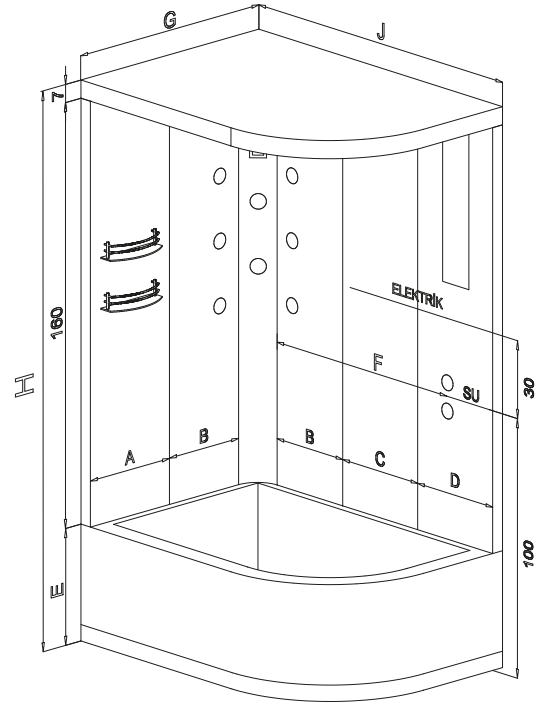

HİDROMASAJ SİSTEMİ	0.900 HP MOTOR	6 ADET YANDAN HİDROMASAJ JETİ	OTOMATİK SIFON	4 ADET SIRT MASAJ JETİ	0.700 BLOWER MOTORU	10 ADET HAVA JETİ	TERAPİ LAMBASI	FİYAT
+ HİDROMASAJ STANDART SİSTEM	☑	☑	☑					₺ 22.420
+ HİDROMASAJ EKSTRA SİSTEM	☑	☑	☑	☑				₺ 25.540
+ HİDROMASAJ ULTRA SİSTEM	☑	☑	☑	☑	☑	☑		₺ 48.490
+ HİDROMASAJ FULL SİSTEM	☑	☑	☑	☑	☑	☑	☑	₺ 56.050
+ SÜPER SESSİZ JAKUZİ FARKI	Ultra sistem ve Full sistem için geçerlidir.							₺ 6.200

! Süper sessiz jakuzi uygulamalarında seviye sensörü tercih edilirse iki (2) adet seviye sensörü eklemek gerekmektedir. İki (2) adet seviye sensör fiyatı ₺19.700 + KDV'dir.

ELENOR TEKNİK DETAYLAR

KOD	ÜRÜN	ÖLÇÜ	H	A	B	C	D	E	F	G	J	
SW 1090	ELENOR	80 x 100	212	30	50		50	45	80	80	100	
SW 1091		80 x 110		30			60		85	80	110	
SW 1092		80 x 120		30			70		90	80	120	
SW 1093		80 x 130		30			80		95	80	130	
SW 1170		90 x 100		40			50		80	90	100	
SW 1171		90 x 110		40			60		85	90	110	
SW 1172		90 x 120		40			70		90	90	120	
SW 1173		90 x 130		40			80		95	90	130	
SW 1174		90 x 140		40			90		100	90	140	
SW 1175		90 x 150		40			50		50	105	90	150
SW 1176		90 x 160		40			55		55	110	90	160

6 MM FÜME CAM FARKI : (M²) ₺ 1.400 + KDV

6 MM BRONZ CAM FARKI : (M²) ₺ 1.400 + KDV

6 MM PUNTO CAM FARKI : (M²) ₺ 4.230 + KDV

6 MM REFLEKTE CAM FARKI : (M²) ₺ 5.580 + KDV

6 MM SERİGRAFI BASKI CAM FARKI : (M²) ₺ 500 + KDV

6 MM DİJİTAL BASKI CAM FARKI : (M²) ₺ 2.320 + KDV

6 MM FÜME DİJİTAL BASKI CAM FARKI : (M²) ₺ 3.720 + KDV

KUMLAMA ve DESEN FARKI : ₺ 1.250 + KDV

PROSHIELD FARKI : ₺ 1.560 + KDV