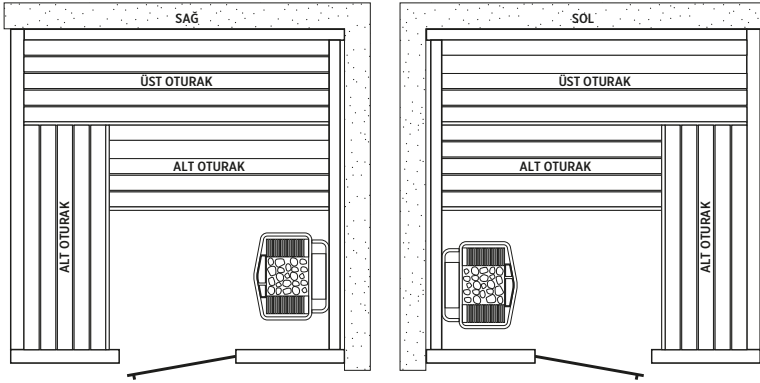

# ZENİT

SAUNA

215  
YÜKSEKLİK

KOD	ÖLÇÜ	FİYAT	KOD	ÖLÇÜ	FİYAT
SN 1508	180 x 180	₺ 320.000	SN 1510	200 x 200	₺ 367.000
SN 1509	190 x 190	₺ 343.000	SN 1511	210 x 210	₺ 392.000

ÜRÜN İÇERİĞİ	AHŞAP DUVARLAR AHŞAP TAVAN VE ZEMİN	AHŞAP OTURAK	SU KOVASI VE KEÇPE	TERMOMETRE	HİGROMETRE	KUM SAATI	SAUNA SOBASI VE TAŞI	AYDINLATMA
>								