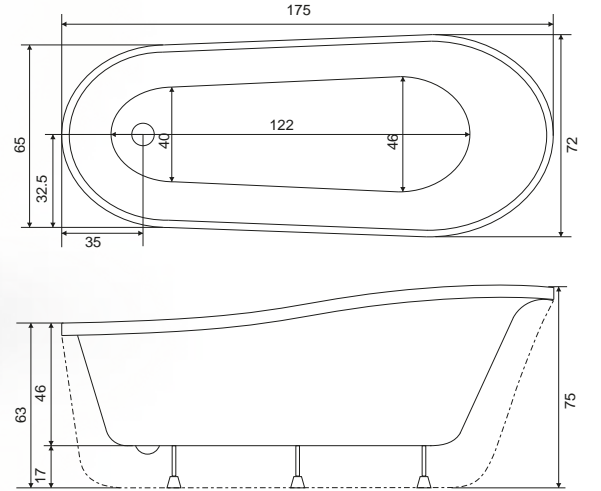

MONART TEKNİK DETAYLAR

AYAKLI KÜVET BATARYASI (KROM) : ₺ 64.100 +KDV

AYAKLI KÜVET BATARYASI (GOLD) : ₺ 84.650 +KDV

- Bu üründe jakuzi uygulaması yapılmamaktadır !
- Fiyat küvet için geçerlidir, diğer aksesuarlar ve **batarya fiyata dahil değildir.**

- Dış renkli + İçi beyaz ve Tamamen renkli üretilmektedir.
- **Dış renkli + İç beyaz %40 , Tamamen renkli** ürünlerde **%50** fiyat farkı uygulanmaktadır.