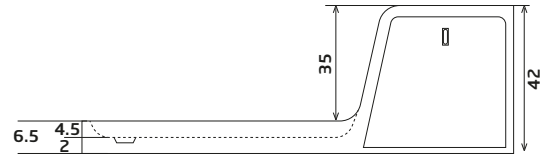

! Bu ürünün montajının yapılabilmesi için, zeminde sifon boşluğu olması gerekir.