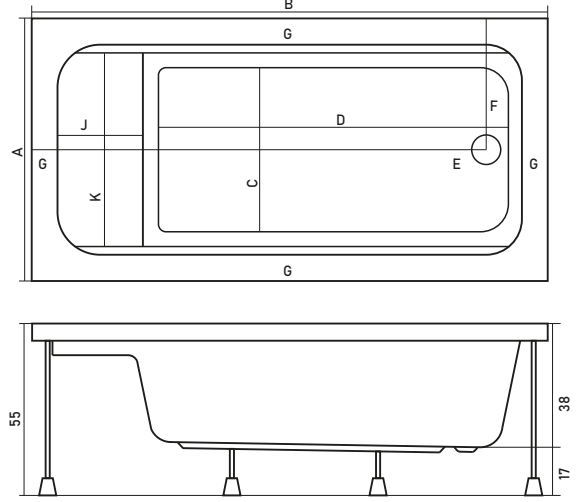

TUYA TEKNİK DETAYLAR

TUYA										
KOD	ÖLÇÜ	A	B	C	D	E	F	G	J	K
SW 6812	70 x 120	70	120	42	60	90	35	8	30	50
SW 6813	70 x 130	70	130	42	70	100	35	-	-	50
SW 6814	70 x 140	70	140	42	80	110	35	-	-	50
SW 6815	70 x 150	70	150	42	90	120	35	-	-	50
SW 6816	70 x 160	70	160	42	100	130	35	-	-	50
SW 6817	70 x 170	70	170	42	110	140	35	-	-	50
SW 6818	70 x 180	70	180	42	120	150	35	-	-	50
SW 6895	75 x 150	75	150	47	90	120	35	-	-	55
SW 6896	75 x 160	75	160	47	100	130	35	-	-	55
SW 6897	75 x 170	75	170	47	110	140	35	-	-	55
SW 6898	75 x 180	75	180	47	120	150	35	-	-	55
SW 7055	80 x 150	80	150	52	90	120	40	-	-	60
SW 7056	80 x 160	80	160	52	100	130	40	-	-	60
SW 7057	80 x 170	80	170	52	110	140	40	-	-	60
SW 7058	80 x 180	80	180	52	120	150	40	-	-	60
SW 7059	80 x 190	80	190	52	130	160	40	-	-	60
SW 7304	90 x 140	90	140	62	80	110	45	-	-	70
SW 7305	90 x 150	90	150	62	90	120	45	-	-	70
SW 7306	90 x 160	90	160	62	100	130	45	-	-	70
SW 7307	90 x 170	90	170	62	110	140	45	-	-	70
SW 7308	90 x 180	90	180	62	120	150	45	-	-	70

! Elektrik kullanımı gerektiren tüm ürünlerin (Sauna, kompakt, jakuzi) bağlanacağı tesisatta “ Kaçak Akım Rölesi ” kullanılması zorunludur. Kullanılmadığı durumlarda oluşabilecek problemlerden **firmamız sorumlu değildir.**

- Renk seçenekleri kırmızı ve siyahtır.
- Gövde renkli + Panel beyaz , Gövde renkli + Panel renkli şeklinde üretilebilmektedir.

- Gövde renkli + Panel beyaz %30 , Gövde renkli + Panel renkli %60 fiyat farkı uygulanmaktadır.
- Fiyatlara sifon dahil değildir.