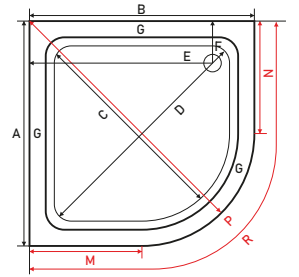

SW 8045-8046-8047-8051-8053-8055 kodlu ürünlerin sifon yönü ortadadır.

SW 8048-8049-8050-8057 kodlu ürünlerin sifon yönü sağdadır.

- Renk seçenekleri kırmızı ve siyahtır, Monoblok duş teknelerinde ; %30 fiyat farkı uygulanmaktadır.

- Fiyatlara sifon dahil değildir.