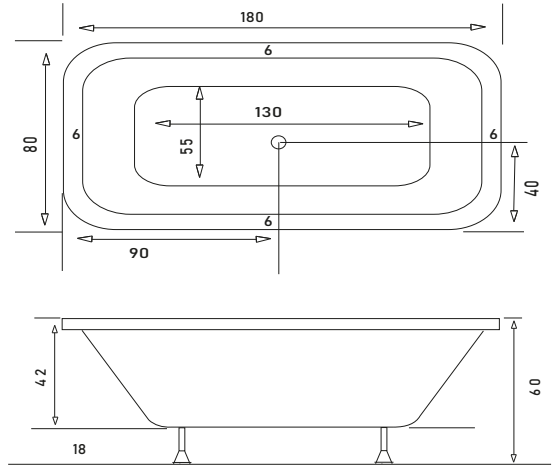

KÜVET TUTAMAĞI (KROM)	: ₺ 2.730 + KDV	2 DELİKLİ KÜVET ÜSTÜ BATARYA (GOLD)	: ₺ 33.540 + KDV	AYAKLI KÜVET BATARYASI (KROM)	: ₺ 64.100 + KDV
KÜVET TUTAMAĞI (GOLD)	: ₺ 3.040 + KDV	3 DELİKLİ KÜVET ÜSTÜ BATARYA (KROM)	: ₺ 20.520 + KDV	AYAKLI KÜVET BATARYASI (GOLD)	: ₺ 84.650 + KDV
KÜVET BAŞ YASTIĞI (YAPISTIRMA)	: ₺ 3.200 + KDV	3 DELİKLİ KÜVET ÜSTÜ BATARYA (GOLD)	: ₺ 33.350 + KDV	JAKUZİ SU SEVİYE SENSÖRÜ	: ₺ 9.850 + KDV
AYAKLI BAŞYASTIĞI (KROM)	: ₺ 4.100 + KDV	3 DELİKLİ KÜVET ÜSTÜ NSK BATARYA (KROM)	: ₺ 20.890 + KDV	JAKUZİ ISI DENGELİYİCİ (1.5 KW)	: ₺ 12.590 + KDV
AYAKLI BAŞYASTIĞI (GOLD)	: ₺ 4.980 + KDV	4 DELİKLİ KÜVET ÜSTÜ SHOWER BATARYA (KROM)	: ₺ 21.520 + KDV	OZON ÜNİTESİ	: ₺ 6.350 + KDV
2 DELİKLİ KÜVET ÜSTÜ BATARYA (KROM)	: ₺ 28.280 + KDV	4 DELİKLİ KÜVET ÜSTÜ SHOWER BATARYA (GOLD)	: ₺ 34.350 + KDV	TERAPİ LAMBASI	: ₺ 7.560 + KDV