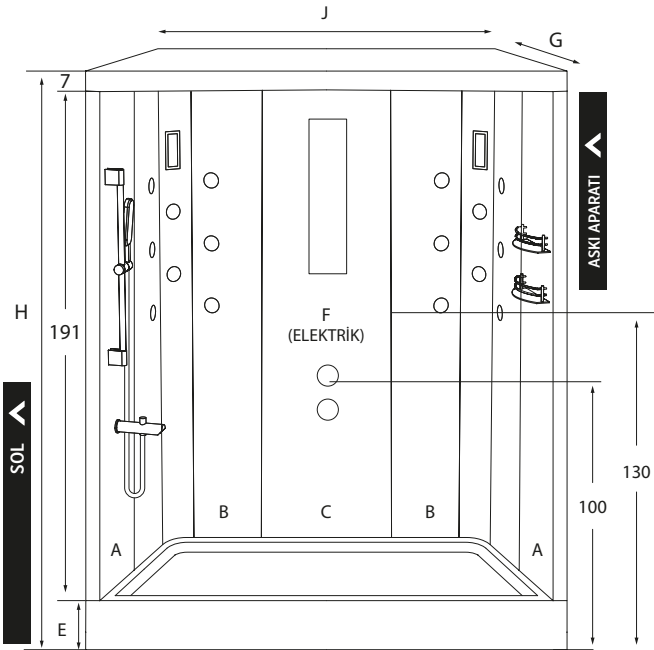

FLORA TEKNİK DETAYLAR

KOD	ÜRÜN	ÖLÇÜ	H	A	B	C	D	E	F	G	J
SW 2804	FLORA	75 x 140	216	25	50	40	70	18	60	75	140
SW 2805		75 x 150		25		50	75		65	75	150
SW 2806		75 x 160		25		60	80		70	75	160
SW 2807		75 x 170		25		70	85		75	75	170
SW 2808		75 x 180		25		80	90		80	75	180
SW 2824		80 x 140		30		40	70		60	80	140
SW 2825		80 x 150		30		50	75		65	80	150
SW 2826		80 x 160		30		60	80		70	80	160
SW 2827		80 x 170		30		70	85		75	80	170
SW 2828		80 x 180		30		80	90		80	80	180
SW 2884		90 x 140		40		40	70		60	90	140
SW 2885		90 x 150		40		50	75		65	90	150
SW 2886		90 x 160		40		60	80		70	90	160
SW 2887		90 x 170		40		70	85		75	90	170
SW 2888		90 x 180		40		80	90		80	90	180
SW 2889		90 x 190		40		90	95		85	90	190
SW 2924	100 x 140	50	40	70	60	100	140				
SW 2925	100 x 150	50	50	75	65	100	150				
SW 2926	100 x 160	50	60	80	70	100	160				

KOD	ÜRÜN	ÖLÇÜ	H	A	B	C	D	E	F	G	J
SW 2784	FLORA	70 x 140	216	20	50	40	70	18	60	70	140
SW 2785		70 x 150		20		50	75		65	70	150
SW 2786		70 x 160		20		60	80		70	70	160
SW 2787		70 x 170		20		70	85		75	70	170
SW 2788		70 x 180		20		80	90		80	70	180

! Elektrik kullanımı gerektiren tüm ürünlerin (Sauna, kompakt, jakuzi) bağlanacağı tesisatta “Kaçak Akım Rölesi” kullanılması zorunludur. Kullanılmadığı durumlarda oluşabilecek problemlerden firmamız sorumlu değildir.

6 MM FÜME CAM FARKI : (M²) ₺ 1.400 + KDV

6 MM BRONZ CAM FARKI : (M²) ₺ 1.400 + KDV

6 MM PUNTO CAM FARKI : (M²) ₺ 4.230 + KDV

6 MM REFLEKTE CAM FARKI : (M²) ₺ 5.580 + KDV

6 MM SERİGRAFI BASKI CAM FARKI : (M²) ₺ 500 + KDV

6 MM DİJİTAL BASKI CAM FARKI : (M²) ₺ 2.320 + KDV

6 MM FÜME DİJİTAL BASKI CAM FARKI : (M²) ₺ 3.720 + KDV

KUMLAMA ve DESEN FARKI : ₺ 1.250 + KDV

PROSHIELD FARKI : ₺ 1.560 + KDV