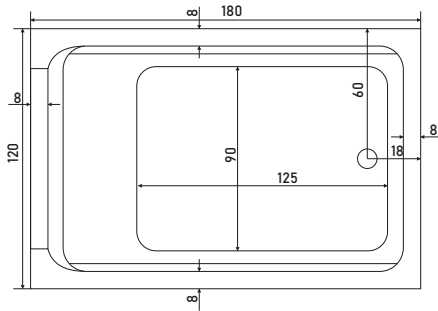

! Elektrik kullanımı gerektiren tüm ürünlerin (Sauna, kompakt, jakuzi) bağlanacağı tesisatta "Kaçak Akım Rölesi" kullanılması zorunludur. Kullanılmadığı durumlarda oluşabilecek problemlerden firmamız sorumlu değildir.

KÜVET TUTAMAĞI (KROM)	: ₺ 2.730 + KDV	2 DELİKLİ KÜVET ÜSTÜ BATARYA (GOLD)	: ₺ 33.540 + KDV	AYAKLI KÜVET BATARYASI (KROM)	: ₺ 64.100 + KDV
KÜVET TUTAMAĞI (GOLD)	: ₺ 3.040 + KDV	3 DELİKLİ KÜVET ÜSTÜ BATARYA (KROM)	: ₺ 20.520 + KDV	AYAKLI KÜVET BATARYASI (GOLD)	: ₺ 84.650 + KDV
KÜVET BAŞ YASTIĞI (YAPISTIRMA)	: ₺ 3.200 + KDV	3 DELİKLİ KÜVET ÜSTÜ BATARYA (GOLD)	: ₺ 33.350 + KDV	JAKUZİ SU SEVİYE SENSÖRÜ	: ₺ 9.850 + KDV
AYAKLI BAŞYASTIĞI (KROM)	: ₺ 4.100 + KDV	3 DELİKLİ KÜVET ÜSTÜ NSK BATARYA (KROM)	: ₺ 20.890 + KDV	JAKUZİ ISI DENGELİYİCİ (1.5 KW)	: ₺ 12.590 + KDV
AYAKLI BAŞYASTIĞI (GOLD)	: ₺ 4.980 + KDV	4 DELİKLİ KÜVET ÜSTÜ SHOWER BATARYA (KROM)	: ₺ 21.520 + KDV	OZON ÜNİTESİ	: ₺ 6.350 + KDV
2 DELİKLİ KÜVET ÜSTÜ BATARYA (KROM)	: ₺ 28.280 + KDV	4 DELİKLİ KÜVET ÜSTÜ SHOWER BATARYA (GOLD)	: ₺ 34.350 + KDV	TERAPİ LAMBASI	: ₺ 7.560 + KDV