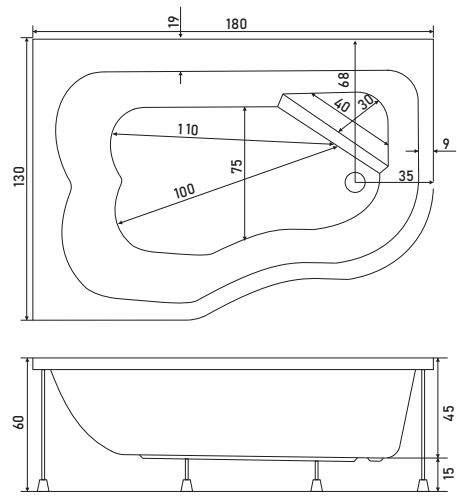

SW 5691

! Elektrik kullanımı gerektiren tüm ürünlerin (Sauna, kompakt, jakuzi) bağlanacağı tesisatta “Kaçak Akım Rölesi” kullanılması zorunludur. Kullanılmadığı durumlarda oluşabilecek problemlerden **firmamız sorumlu değildir.**

KÜVET TUTAMAĞI (KROM)	: ₺ 2.730 + KDV	2 DELİKLİ KÜVET ÜSTÜ BATARYA (GOLD)	: ₺ 33.540 + KDV	AYAKLI KÜVET BATARYASI (KROM)	: ₺ 64.100 + KDV
KÜVET TUTAMAĞI (GOLD)	: ₺ 3.040 + KDV	3 DELİKLİ KÜVET ÜSTÜ BATARYA (KROM)	: ₺ 20.520 + KDV	AYAKLI KÜVET BATARYASI (GOLD)	: ₺ 84.650 + KDV
KÜVET BAŞ YASTIĞI (YAPISTIRMA)	: ₺ 3.200 + KDV	3 DELİKLİ KÜVET ÜSTÜ BATARYA (GOLD)	: ₺ 33.350 + KDV	JAKUZİ SU SEVİYE SENSÖRÜ	: ₺ 9.850 + KDV
AYAKLI BAŞYASTIĞI (KROM)	: ₺ 4.100 + KDV	3 DELİKLİ KÜVET ÜSTÜ NSK BATARYA (KROM)	: ₺ 20.890 + KDV	JAKUZİ ISI DENGELİYİCİ (1.5 KW)	: ₺ 12.590 + KDV
AYAKLI BAŞYASTIĞI (GOLD)	: ₺ 4.980 + KDV	4 DELİKLİ KÜVET ÜSTÜ SHOWER BATARYA (KROM)	: ₺ 21.520 + KDV	OZON ÜNİTESİ	: ₺ 6.350 + KDV
2 DELİKLİ KÜVET ÜSTÜ BATARYA (KROM)	: ₺ 28.280 + KDV	4 DELİKLİ KÜVET ÜSTÜ SHOWER BATARYA (GOLD)	: ₺ 34.350 + KDV	TERAPİ LAMBASI	: ₺ 7.560 + KDV