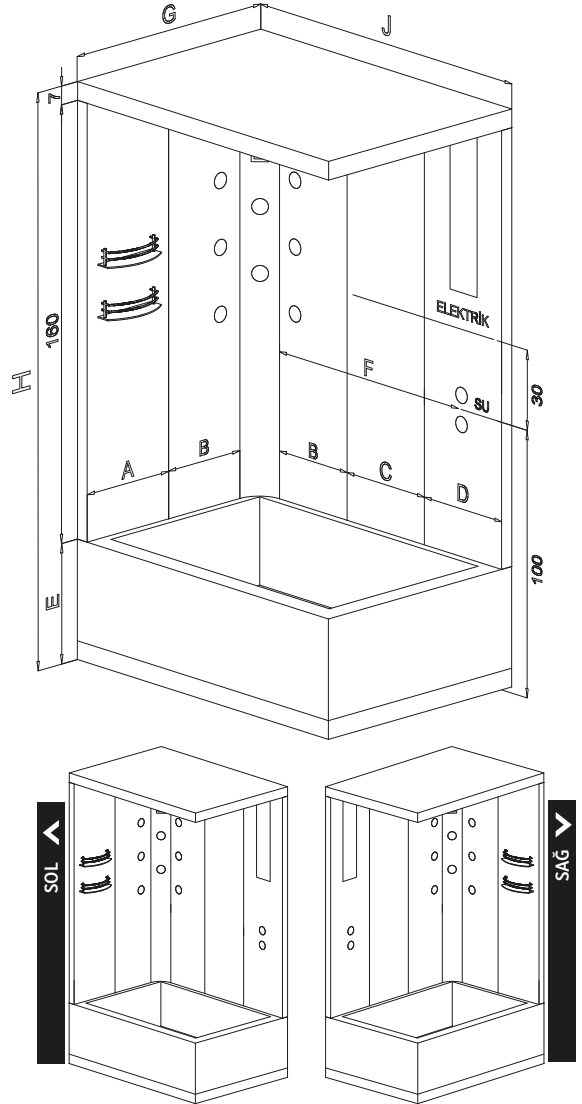

! Süper sessiz jakuzi uygulamalarında seviye sensörü tercih edilirse **iki (2) adet seviye sensörü eklemek gerekmektedir.**
İki (2) adet seviye sensör fiyatı ₺19.700 + KDV'dir.

ELIAS TEKNİK DETAYLAR

KOD	ÜRÜN	ÖLÇÜ	H	A	B	C	D	E	F	G	J
SW 1312	ELIAS	70 x 120	222	20	50		70	55	85	70	120
SW 1313		70 x 130				80	90		70	130	
SW 1314		70 x 140				90	95		70	140	
SW 1315		70 x 150		50		50	100		70	150	
SW 1316		70 x 160		55		55	105		70	160	
SW 1317		70 x 170		60		60	110		70	170	
SW 1318		70x 180		65		65	115		70	180	
SW 1396		75 x 160		55		55	105		75	160	
SW 1397		75 x 170		60		60	110		75	170	
SW 1398		75 x 180		65		65	115		75	180	
SW 1495		80 x 150		50		50	100		80	150	
SW 1496		80 x 160		55		55	105		80	160	
SW 1497		80 x 170		60		60	110		80	170	
SW 1498		80 x 180		65		65	115		80	180	
SW 1499		80 x 190		70		70	120		80	190	
SW 1500		80 x 200		75		75	125		80	200	
SW 1674		90 x 140		50		50	95		90	140	
SW 1675		90 x 150		55		55	100		90	150	
SW 1676		90 x 160		60		60	105		90	160	
SW 1677		90 x 170		65		65	110		90	170	
SW 1678	90 x 180	70	70	115	90	180					
SW 1679	90 x 190	75	75	120	90	190					
SW 1680	90 x 200	80	80	125	90	200					
SW 1695	100 x 150	50	50	100	100	150					
SW 1696	100 x 160	55	55	105	100	160					
SW 1697	100 x 170	60	60	110	100	170					
SW 1698	100 x 180	65	65	115	100	180					
SW 1699	100 x 190	70	70	120	100	190					
SW 1700	100 x 200	75	75	125"	100	200					

6 MM FÜME CAM FARKI : (M²) ₺ 1.400 + KDV

6 MM BRONZ CAM FARKI : (M²) ₺ 1.400 + KDV

6 MM PUNTO CAM FARKI : (M²) ₺ 4.230 + KDV

6 MM REFLEKTE CAM FARKI : (M²) ₺ 5.580 + KDV

6 MM SERİGRAFI BASKI CAM FARKI : (M²) ₺ 500 + KDV

6 MM DİJİTAL BASKI CAM FARKI : (M²) ₺ 2.320 + KDV

6 MM FÜME DİJİTAL BASKI CAM FARKI : (M²) ₺ 3.720 + KDV

KUMLAMA ve DESEN FARKI : ₺ 1.250 + KDV

PROSHIELD FARKI : ₺ 1.560 + KDV