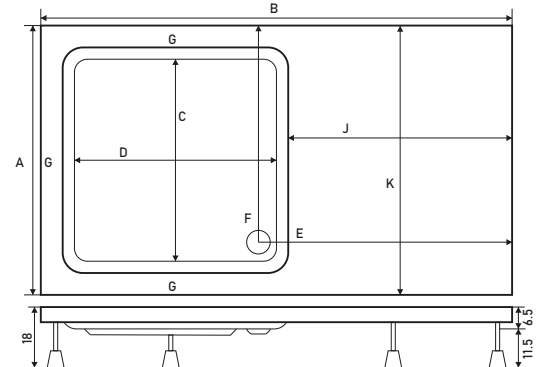

- Renk seçenekleri kırmızı ve siyahtır , Gövde renkli + Panel beyaz , Gövde renkli + Panel renkli üretilebilmektedir.

- Duş teknelerinde ; Gövde renkli + Panel beyaz %40 ,Gövde renkli + Panel renkli %60 fiyat farkı uygulanmaktadır.

- Fiyatlara sifon dahil değildir.