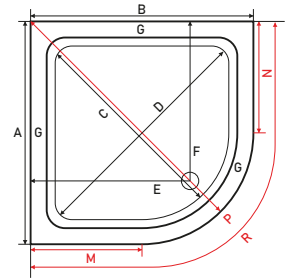

SW 8085-8086-8087-8091-8093-8095 kodlu ürünlerin sifon yönü ortadadır.

SW 8088-8089-8090-8097 kodlu ürünlerin sifon yönü sağdadır.

- Renk seçenekleri kırmızı ve siyahtır, Flat duş teknelerinde ; %60 fiyat farkı uygulanmaktadır.

- Fiyatlara sifon dahil değildir.