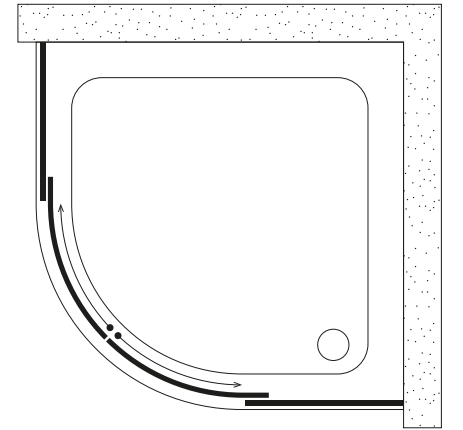

! Küvet üzeri H:160 cm kabin liste fiyat farkı : **-(eksi) ₺ 560**

- Sahne resmi görseldir, fiyatlar yalnızca kabinler için geçerlidir.

- Stage picture is visual, prices are valid for cabins only.

6 MM FÜME CAM FARKI : (M²) ₺ 1.400 + KDV

6 MM BRONZ CAM FARKI : (M²) ₺ 1.400 + KDV

6 MM PUNTO CAM FARKI : (M²) ₺ 4.230 + KDV

6 MM REFLEKTE CAM FARKI : (M²) ₺ 5.580 + KDV

6 MM SERİGRAFI BASKI CAM FARKI : (M²) ₺ 500 + KDV

6 MM DİJİTAL BASKI CAM FARKI : (M²) ₺ 2.320 + KDV

6 MM FÜME DİJİTAL BASKI CAM FARKI : (M²) ₺ 3.720 + KDV

KUMLAMA ve DESEN FARKI : ₺ 1.250 + KDV

PROSHIELD FARKI : ₺ 1.560 + KDV