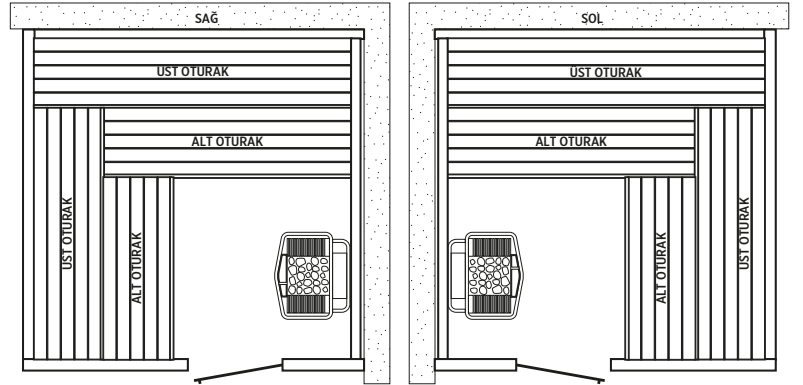

ZODIAC TEKNİK DETAYLAR

KOD	ÜRÜN	ÖLÇÜ	H	A	B	C	D	E	F	KW
SN 1581	ZODIAC	200 x 210	215	200	210	105	180	180	20	10
SN 1582		200 x 220	215	200	220	110	180	180	20	10
SN 1583		200 x 230	215	200	230	115	180	180	20	10
SN 1584		200 x 240	215	200	240	120	180	180	20	10
SN 1585		200 x 250	215	200	250	125	180	180	20	10
SN 1592		210 x 220	215	210	220	110	180	190	20	10
SN 1593		210 x 230	215	210	230	115	180	190	20	10
SN 1594		210 x 240	215	210	240	120	180	190	20	10
SN 1595		210 x 250	215	210	250	125	180	190	20	12
SN 1603		220 x 230	215	220	230	115	180	200	20	12
SN 1604		220 x 240	215	220	240	120	180	200	20	12
SN 1605		220 x 250	215	220	250	125	180	200	20	12
SN 1614		230 x 240	215	230	240	120	180	210	20	12
SN 1615		230 x 250	215	230	250	125	180	210	20	12
SN 1620		240 x 250	215	240	250	125	180	210	20	12

! SAUNA SOBASI ELEKTRİK BAĞLANTISINDA: Trifaze bağlantı için **5x4 N.Y.M** kablo, Monofaze bağlantı için **3x4 N.Y.M** kablo kullanılmalıdır. Compact elektronik sistem ve aydınlatma bağlantısında ; Monofaze **3 x 2.5 N.Y.M** kablo kullanılmalıdır.