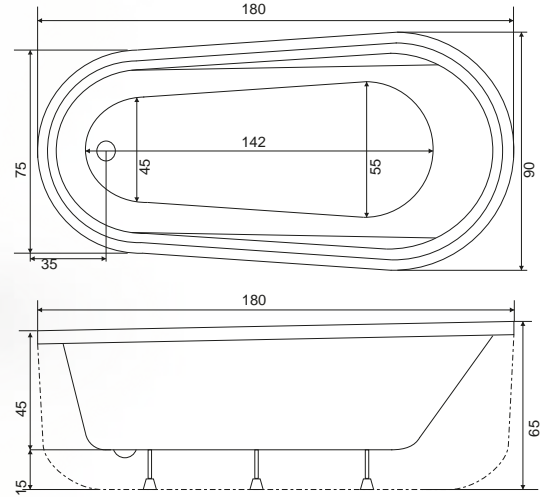

PRESTIGE TEKNİK DETAYLAR

AYAKLI KÜVET BATARYASI (KROM) : ₺ 64.100 +KDV
AYAKLI KÜVET BATARYASI (GOLD) : ₺ 84.650 +KDV

OZON ÜNİTESİ : ₺ 6.350 +KDV
TERAPİ LAMBASI : ₺ 7.560 +KDV

- Dış renkli + İçi beyaz ve Tamamen renkli üretilebilmektedir.

- Dış renkli + İç beyaz %40 , Tamamen renkli ürünlerde %50 fiyat farkı uygulanmaktadır.

- Fiyat küvet için geçerlidir, diğer aksesuarlar ve batarya fiyata dahil değildir.