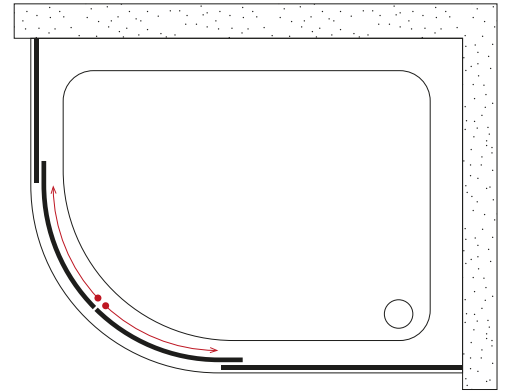

# BOSS

2 SABİT 2 ÇALIŞIR ASİMETRİK TEKNE ÜZERİ KABİN

KOD	ÖLÇÜ	PARLAK	İNOKS	MAT SİYAH	GOLD	KOD	ÖLÇÜ	PARLAK	İNOKS	MAT SİYAH	GOLD
BOS 020	70 x 100	₺15.740	₺17.160	₺17.160	₺18.850	BOS 066	80 x 160	₺20.150	₺21.570	₺21.570	₺23.260
BOS 021	70 x 110	₺16.370	₺17.790	₺17.790	₺19.480	BOS 100	90 x 100	₺17.630	₺19.050	₺19.050	₺20.740
BOS 022	70 x 120	₺17.000	₺18.420	₺18.420	₺20.110	BOS 101	90 x 110	₺18.260	₺19.680	₺19.680	₺21.370
BOS 023	70 x 130	₺17.630	₺19.050	₺19.050	₺20.740	BOS 102	90 x 120	₺18.890	₺20.310	₺20.310	₺22.000
BOS 059	80 x 90	₺15.740	₺17.160	₺17.160	₺18.850	BOS 103	90 x 130	₺19.520	₺20.940	₺20.940	₺22.630
BOS 060	80 x 100	₺16.370	₺17.790	₺17.790	₺19.480	BOS 104	90 x 140	₺20.150	₺21.570	₺21.570	₺23.260
BOS 061	80 x 110	₺17.000	₺18.420	₺18.420	₺20.110	BOS 105	90 x 150	₺20.780	₺22.200	₺22.200	₺23.890
BOS 062	80 x 120	₺17.630	₺19.050	₺19.050	₺20.740	BOS 106	90 x 160	₺21.410	₺22.830	₺22.830	₺24.520
BOS 063	80 x 130	₺18.260	₺19.680	₺19.680	₺21.370	BOS 142	100 x 120	₺20.150	₺21.570	₺21.570	₺23.260
BOS 064	80 x 140	₺18.890	₺20.310	₺20.310	₺22.000	BOS 143	100 x 130	₺20.780	₺22.200	₺22.200	₺23.890
BOS 065	80 x 150	₺19.520	₺20.940	₺20.940	₺22.630	BOS 144	100 x 140	₺21.410	₺22.830	₺22.830	₺24.520