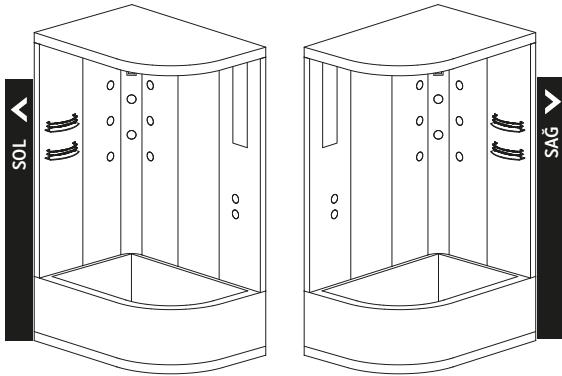

HİDROMASAJ SİSTEMİ	0.900 HP MOTOR	6 ADET YANDAN HİDROMASAJ JETİ	OTOMATİK SIFON	4 ADET SIRT MASAJ JETİ	0.700 BLOWER MOTORU	10 ADET HAVA JETİ	TERAPİ LAMBASI	FİYAT
+ HİDROMASAJ STANDART SİSTEM	☑	☑	☑					₺ 22.420
+ HİDROMASAJ EKSTRA SİSTEM	☑	☑	☑	☑				₺ 25.540
+ HİDROMASAJ ULTRA SİSTEM	☑	☑	☑	☑	☑	☑		₺ 48.490
+ HİDROMASAJ FULL SİSTEM	☑	☑	☑	☑	☑	☑	☑	₺ 56.050
+ SÜPER SESSİZ JAKUZİ FARKI	Ultra sistem ve Full sistem için geçerlidir.							₺ 6.200

! Süper sessiz jakuzi uygulamalarında seviye sensörü tercih edilirse iki (2) adet seviye sensörü eklemek gerekmektedir. İki (2) adet seviye sensör fiyatı ₺19.700 + KDV'dir.

ELENOR TEKNİK DETAYLAR

KOD	ÜRÜN	ÖLÇÜ	H	A	B	C	D	E	F	G	J	
SW 1090	ELENOR	80 x 100	212	30	50		50	45	80	80	100	
SW 1091		80 x 110		30			60		85	80	110	
SW 1092		80 x 120		30			70		90	80	120	
SW 1093		80 x 130		30			80		95	80	130	
SW 1170		90 x 100		40			50		80	90	100	
SW 1171		90 x 110		40			60		85	90	110	
SW 1172		90 x 120		40			70		90	90	120	
SW 1173		90 x 130		40			80		95	90	130	
SW 1174		90 x 140		40			90		100	90	140	
SW 1175		90 x 150		40			50		50	105	90	150
SW 1176		90 x 160		40			55		55	110	90	160

6 MM FÜME CAM FARKI : (M²) ₺ 1.400 + KDV

6 MM BRONZ CAM FARKI : (M²) ₺ 1.400 + KDV

6 MM PUNTO CAM FARKI : (M²) ₺ 4.230 + KDV

6 MM REFLEKTE CAM FARKI : (M²) ₺ 5.580 + KDV

6 MM SERİGRAFI BASKI CAM FARKI : (M²) ₺ 500 + KDV

6 MM DİJİTAL BASKI CAM FARKI : (M²) ₺ 2.320 + KDV

6 MM FÜME DİJİTAL BASKI CAM FARKI : (M²) ₺ 3.720 + KDV

KUMLAMA ve DESEN FARKI : ₺ 1.250 + KDV

PROSHIELD FARKI : ₺ 1.560 + KDV