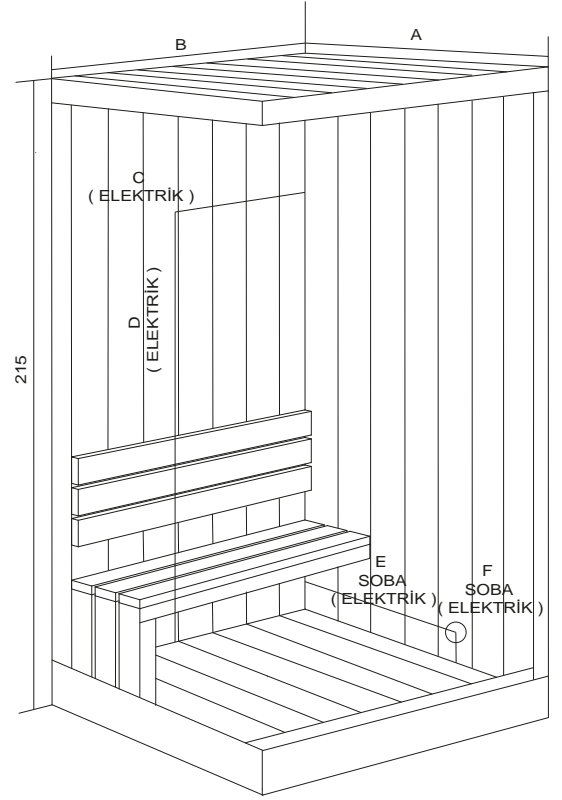

TAURUS TEKNİK DETAYLAR

KOD	ÜRÜN	ÖLÇÜ	H	A	B	C	D	E	F	KW
SN 1526	TAURUS	150 x 160	215	150	160	80	180	130	20	6
SN 1527		150 x 170	215	150	160	85	180	130	20	6
SN 1528		150 x 180	215	150	160	90	180	130	20	6
SN 1529		150 x 190	215	150	160	95	180	130	20	6
SN 1530		150 x 200	215	150	160	100	180	130	20	6
SN 1537		160 x 170	215	150	160	85	180	140	20	6
SN 1538		160 x 180	215	150	160	90	180	140	20	6
SN 1539		160 x 190	215	150	160	95	180	140	20	6
SN 1540		160 x 200	215	150	160	100	180	140	20	6
SN 1548		170 x 180	215	150	160	90	180	150	20	6
SN 1549		170 x 190	215	150	160	95	180	150	20	6
SN 1550		170 x 200	215	150	160	100	180	150	20	8
SN 1559		180 x 190	215	150	160	95	180	160	20	8
SN 1560		180 x 200	215	150	160	100	180	160	20	8
SN 1570		190 x 200	215	150	160	100	180	170	20	8

! SAUNA SOBASI ELEKTRİK BAĞLANTISINDA: Trifaze bağlantı için **5x4 N.Y.M** kablo, Monofaze bağlantı için **3x4 N.Y.M** kablo kullanılmalıdır. Compact elektronik sistem ve aydınlatma bağlantısında ; Monofaze **3 x 2.5 N.Y.M** kablo kullanılmalıdır.