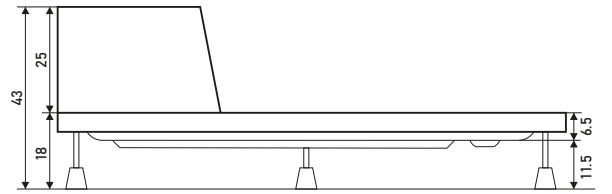

NUVA TEKNİK DETAYLAR

NUVA										
KOD	ÖLÇÜ	A	B	C	D	E	F	G	J	K
SW 8770	70 x 100	70	100	50	60	82	52	6.5	30	50
SW 8771	70 x 110	70	110	50	70	92	52	6.5	30	50
SW 8772	70 x 120	70	120	50	80	102	52	6.5	30	50
SW 8773	70 x 130	70	130	50	90	112	52	6.5	30	50
SW 8774	70 x 140	70	140	50	100	122	52	6.5	30	50
SW 8775	70 x 150	70	150	50	110	132	52	6.5	30	50
SW 8776	70 x 160	70	160	50	120	142	52	6.5	30	50
SW 9010	80 x 100	80	100	60	60	82	62	6.5	30	60
SW 9011	80 x 110	80	110	60	70	92	62	6.5	30	60
SW 9012	80 x 120	80	120	60	80	102	62	6.5	30	60
SW 9013	80 x 130	80	130	60	90	112	62	6.5	30	60
SW 9014	80 x 140	80	140	60	100	122	62	6.5	30	60
SW 9015	80 x 150	80	150	60	110	132	62	6.5	30	60
SW 9016	80 x 160	80	160	60	120	142	62	6.5	30	60
SW 9017	90 x 100	90	100	70	60	82	72	6.5	30	70
SW 9371	90 x 110	90	110	70	70	92	72	6.5	30	70
SW 9372	90 x 120	90	120	70	80	102	72	6.5	30	70
SW 9373	90 x 130	90	130	70	90	112	72	6.5	30	70
SW 9374	90 x 140	90	140	70	100	122	72	6.5	30	70
SW 9375	90 x 150	90	150	70	110	132	72	6.5	30	70
SW 9376	90 x 160	90	160	70	120	142	72	6.5	30	70

- Renk seçenekleri kırmızı ve siyahtır , Gövde renkli + Panel beyaz , Gövde renkli + Panel renkli üretilebilmektedir.

- **Duş teknelerinde ; Gövde renkli + Panel beyaz %40 ,Gövde renkli + Panel renkli %60** fiyat farkı uygulanmaktadır.

- Fiyatlara sifon dahil değildir.