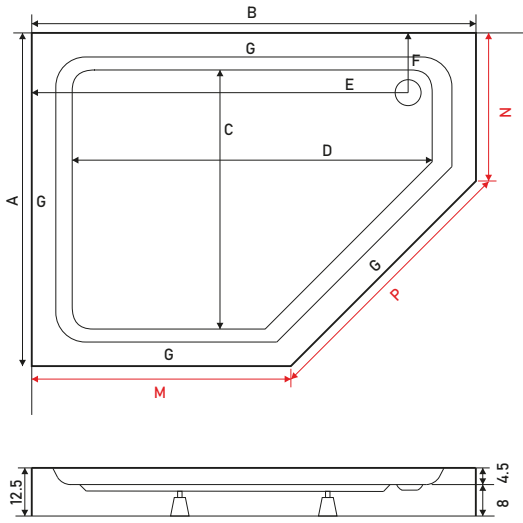

12.5
YÜKSEKLİK

KOD	ÖLÇÜ	FİYAT	KOD	ÖLÇÜ	FİYAT	KOD	ÖLÇÜ	FİYAT
SW 9910	90 x 120	₺5.770	SW 9911	90 x 130	₺6.220	SW 9912	90 x 140	₺6.890

BRIEF											
KOD	ÖLÇÜ	A	B	C	D	E	F	G	M	N	P
SW 9910	90 x 120	90	120	70	100	102	18	6.5	70	40	71
SW 9911	90 x 130	90	130	70	110	112	18	6.5	80	40	71
SW 9912	90 x 140	90	140	70	120	122	18	6.5	90	40	71