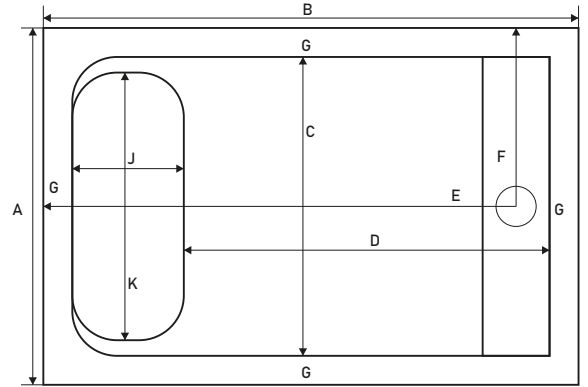

LEE

DIKDÖRTGEN OTURMALI FLAT DUŞ TEKNESİ

KOD	ÖLÇÜ	FİYAT
SW 10800	80 x 120	₺ 11.780

LEE										
KOD	ÖLÇÜ	A	B	C	D	E	F	G	J	K
SW 10800	80 x 120	80	120	65	75	105	40	6.5	30	6

! Flat duş teknesi montajının yapılabilmesi için, zeminde sifon boşluğu olması gerekir.

- Renk seçenekleri kırmızı ve siyahtır, Flat duş teknelerinde ; %60 fiyat farkı uygulanmaktadır.

- Fiyatlara sifon dahil değildir.