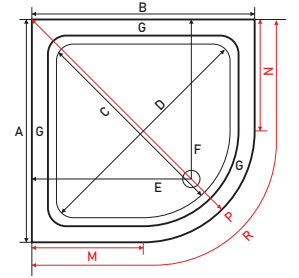

SW 8045-8046-8047-8051-8053-8055 kodlu ürünlerin sifon yönü ortadadır.

SW 8048-8049-8050-8057 kodlu ürünlerin sifon yönü sağdadır.

- Renk seçenekleri kırmızı ve siyahtır, Monoblok duş teknelerinde ; %30 fiyat farkı uygulanmaktadır.

- Fiyatlara sifon dahil değildir.