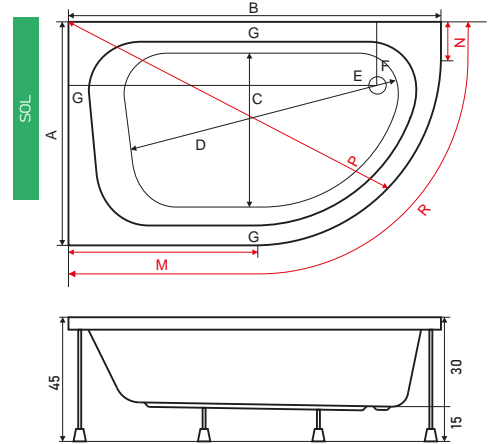

KÜVET TUTAMAĞI (KROM)	: ₺ 2.730 + KDV	2 DELİKLİ KÜVET ÜSTÜ BATARYA (GOLD)	: ₺ 33.540 + KDV	AYAKLI KÜVET BATARYASI (KROM)	: ₺ 64.100 + KDV
KÜVET TUTAMAĞI (GOLD)	: ₺ 3.040 + KDV	3 DELİKLİ KÜVET ÜSTÜ BATARYA (KROM)	: ₺ 20.520 + KDV	AYAKLI KÜVET BATARYASI (GOLD)	: ₺ 84.650 + KDV
KÜVET BAŞ YASTIĞI (YAPIŞTIRMA)	: ₺ 3.200 + KDV	3 DELİKLİ KÜVET ÜSTÜ BATARYA (GOLD)	: ₺ 33.350 + KDV	JAKUZİ SU SEVİYE SENSÖRÜ	: ₺ 9.850 + KDV
AYAKLI BAŞYASTIĞI (KROM)	: ₺ 4.100 + KDV	3 DELİKLİ KÜVET ÜSTÜ NSK BATARYA (KROM)	: ₺ 20.890 + KDV	JAKUZİ ISI DENEĞLEYİCİ (1.5 KW)	: ₺ 12.590 + KDV
AYAKLI BAŞYASTIĞI (GOLD)	: ₺ 4.980 + KDV	4 DELİKLİ KÜVET ÜSTÜ SHOWER BATARYA (KROM)	: ₺ 21.520 + KDV	OZON ÜNİTESİ	: ₺ 6.350 + KDV
2 DELİKLİ KÜVET ÜSTÜ BATARYA (KROM)	: ₺ 28.280 + KDV	4 DELİKLİ KÜVET ÜSTÜ SHOWER BATARYA (GOLD)	: ₺ 34.350 + KDV	TERAPİ LAMBASI	: ₺ 7.560 + KDV