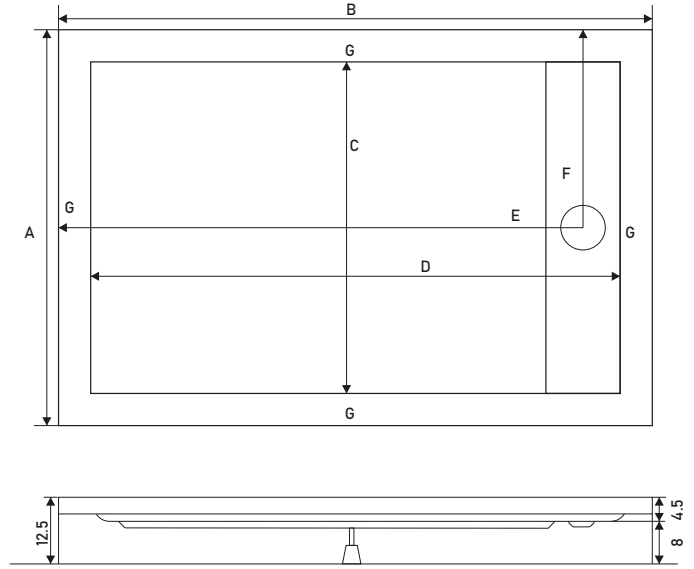

## DROP TEKNİK DETAYLAR

DROP								
KOD	ÖLÇÜ	A	B	C	D	E	F	G
DRO 8792	70 x 120	70	120	68	108	105	40	6
DRO 8793	70 x 130	70	130	68	118	115	40	6
DRO 8794	70 x 140	70	140	68	128	125	40	6
DRO 8795	70 x 150	70	150	68	138	135	40	6
DRO 8796	70 x 160	70	160	68	148	145	40	6
DRO 8797	70 x 170	70	170	68	158	155	40	6
DRO 8798	70 x 180	70	180	68	168	165	40	6
DRO 8912	75 x 120	75	120	73	108	105	37.5	6
DRO 8913	75 x 130	75	130	73	118	115	37.5	6
DRO 8914	75 x 140	75	140	73	128	125	37.5	6
DRO 8915	75 x 150	75	150	73	138	135	37.5	6
DRO 8916	75 x 160	75	160	73	148	145	37.5	6
DRO 8917	75 x 170	75	170	73	158	155	37.5	6
DRO 8918	75 x 180	75	180	73	168	165	37.5	6
DRO 9032	80 x 120	80	120	78	108	105	40	6
DRO 9033	80 x 130	80	130	78	118	115	40	6
DRO 9034	80 x 140	80	140	78	128	125	40	6
DRO 9035	80 x 150	80	150	78	138	135	40	6
DRO 9036	80 x 160	80	160	78	148	145	40	6
DRO 9037	80 x 170	80	170	78	158	155	40	6
DRO 9038	80 x 180	80	180	78	168	165	40	6
DRO 9392	90 x 120	90	120	88	108	105	45	6
DRO 9393	90 x 130	90	130	88	118	115	45	6
DRO 9394	90 x 140	90	140	88	128	125	45	6
DRO 9395	90 x 150	90	150	88	138	135	45	6
DRO 9396	90 x 160	90	160	88	148	145	45	6
DRO 9397	90 x 170	90	170	88	158	155	45	6
DRO 9398	90 x 180	90	180	88	168	165	45	6