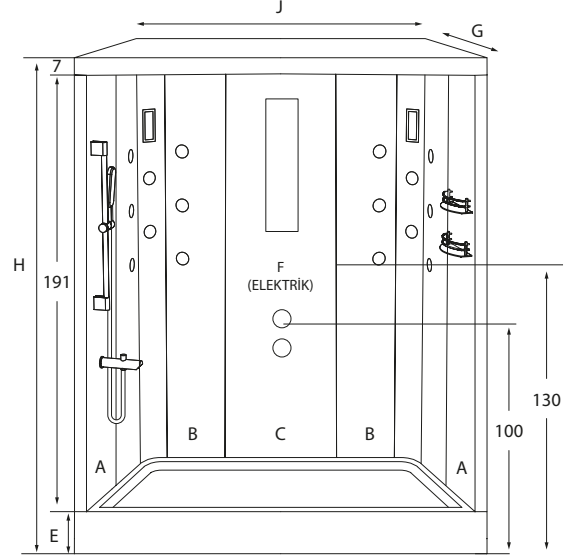

FREJA TEKNİK DETAYLAR

KOD	ÜRÜN	ÖLÇÜ	H	A	B	C	D	E	F	G	J
SW 2584	FREJA	70 x 140	216	20	50	40	70	18	60	70	140
SW 2585		70 x 150		20		50	75		65	70	150
SW 2586		70 x 160		20		60	80		70	70	160
SW 2587		70 x 170		20		70	85		75	70	170
SW 2588		70 x 180		20		80	90		80	70	180
SW 2604		75 x 140		25		40	70		60	75	140
SW 2605		75 x 150		25		50	75		65	75	150
SW 2606		75 x 160		25		60	80		70	75	160
SW 2607		75 x 170		25		70	85		75	75	170
SW 2608		75 x 180		25		80	90		80	75	180
SW 2624		80 x 140		30		40	70		60	80	140
SW 2625		80 x 150		30		50	75		65	80	150
SW 2626		80 x 160		30		60	80		70	80	160
SW 2627		80 x 170		30		70	85		75	80	170
SW 2628		80 x 180		30		80	90		80	80	180
SW 2684		90 x 140		40		40	70		60	90	140
SW 2685		90 x 150		40		50	75		65	90	150
SW 2686		90 x 160		40		60	80		70	90	160
SW 2687		90 x 170		40		70	85		75	90	170
SW 2688		90 x 180		40		80	90		80	90	180
SW 2689		90 x 190		40		90	95		85	90	190
SW 2724		100 x 140		50		40	70		60	100	140
SW 2725		100 x 150		50		50	75		65	100	150
SW 2726		100 x 160		50		60	80		70	100	160

6 MM FÜME CAM FARKI : (M²) ₺ 1.400 + KDV

6 MM BRONZ CAM FARKI : (M²) ₺ 1.400 + KDV

6 MM PUNTO CAM FARKI : (M²) ₺ 4.230 + KDV

6 MM REFLEKTE CAM FARKI : (M²) ₺ 5.580 + KDV

6 MM SERİGRAFI BASKI CAM FARKI : (M²) ₺ 500 + KDV

6 MM DİJİTAL BASKI CAM FARKI : (M²) ₺ 2.320 + KDV

6 MM FÜME DİJİTAL BASKI CAM FARKI : (M²) ₺ 3.720 + KDV

KUMLAMA ve DESEN FARKI : ₺ 1.250 + KDV

PROSHIELD FARKI : ₺ 1.560 + KDV