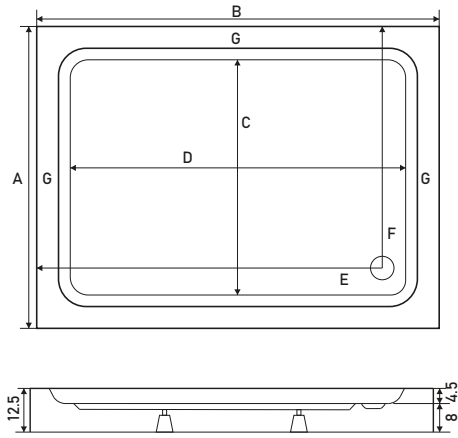

KOD	ÖLÇÜ	A	B	C	D	E	F	G
SW 9034	80 x 140	80	140	60	120	122	62	6.5
SW 9035	80 x 150	80	150	60	130	132	62	6.5
SW 9036	80 x 160	80	160	60	140	142	62	6.5
SW 9037	80 x 170	80	170	60	150	152	62	6.5
SW 9038	80 x 180	80	180	60	160	162	62	6.5
SW 9039	85 x 100	85	100	65	80	82	67	6.5
SW 9270	85 x 110	85	110	65	90	92	67	6.5
SW 9272	85 x 120	85	120	65	100	102	67	6.5
SW 9390	90 x 100	90	100	70	80	82	72	6.5
SW 9391	90 x 110	90	110	70	90	92	72	6.5
SW 9392	90 x 120	90	120	70	100	102	72	6.5
SW 9393	90 x 130	90	130	70	110	112	72	6.5
SW 9394	90 x 140	90	140	70	120	122	72	6.5
SW 9395	90 x 150	90	150	70	130	132	72	6.5
SW 9396	90 x 160	90	160	70	140	142	72	6.5
SW 9397	90 x 170	90	170	70	150	152	72	6.5
SW 9398	90 x 180	90	180	70	160	162	72	6.5
SW 9399	90 x 190	90	190	70	170	172	72	6.5
SW 9620	100 x 110	100	110	80	80	82	82	6.5
SW 9621	100 x 115	100	115	80	95	97	82	6.5
SW 9622	100 x 120	100	120	80	100	102	82	6.5
SW 9623	100 x 130	100	130	80	110	112	82	6.5
SW 9624	100 x 140	100	140	80	120	122	82	6.5
SW 9625	100 x 150	100	150	80	130	132	82	6.5
SW 9626	100 x 160	100	160	80	140	142	82	6.5

SW 8909	75 x 90	Gider Solda

- Renk seçenekleri kırmızı ve siyahtır, Monoblok duş teknelerinde ; %30 fiyat farkı uygulanmaktadır.

- Fiyatlara sifon dahil değildir.