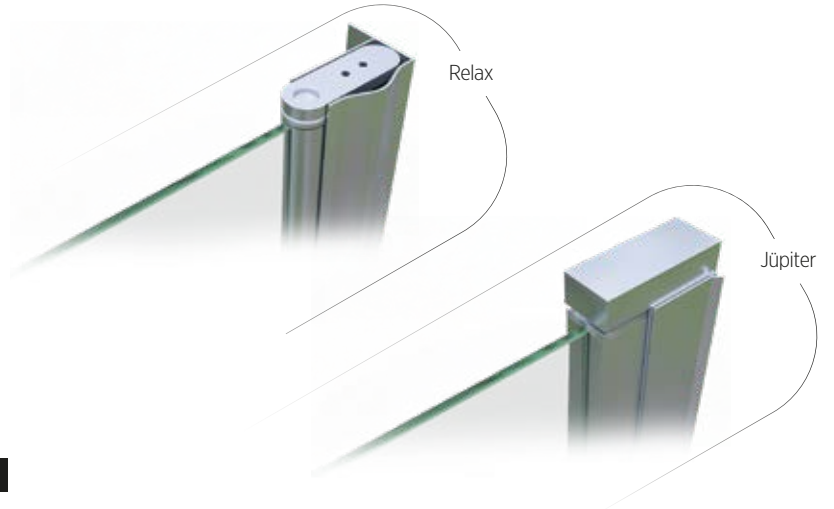

# RELAX - JUPİTER

İKİ DUVAR ARASI 1 AÇILIR TEKNE ÜZERİ KABİN

KOD	ÖLÇÜ	PARLAK	İNOKS	MAT SİYAH	GOLD	KOD	ÖLÇÜ	PARLAK	İNOKS	MAT SİYAH	GOLD
RLX 001	70	₺9.080	₺10.230	₺10.230	₺12.480	RLX 005	90	₺10.240	₺11.390	₺11.390	₺13.640
JPT 001						RLX 006					
RLX 002	75	₺9.370	₺10.520	₺10.520	₺12.770	RLX 007	100	₺10.820	₺11.970	₺11.970	₺14.220
JPT 002						RLX 008					
RLX 003	80	₺9.660	₺10.810	₺10.810	₺13.060	JPT 007					
JPT 003											
RLX 004	85	₺9.950	₺11.100	₺11.100	₺13.350	RLX 008	105	₺11.110	₺12.260	₺12.260	₺14.510
JPT 004						JPT 008					