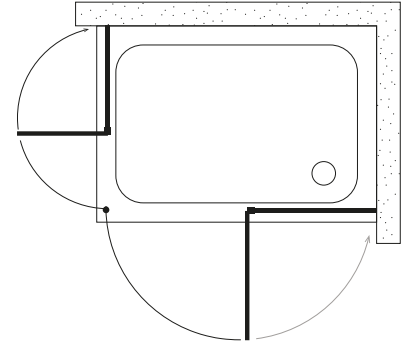

! - Sahne resmi görseldir, fiyatlar yalnızca kabinler için geçerlidir.
- Stage picture is visual, prices are valid for cabins only.

6 MM FÜME CAM FARKI : (M²) ₺ 1.400 + KDV

6 MM BRONZ CAM FARKI : (M²) ₺ 1.400 + KDV

6 MM PUNTO CAM FARKI : (M²) ₺ 4.230 + KDV

6 MM REFLEKTE CAM FARKI : (M²) ₺ 5.580 + KDV

6 MM SERİGRAFI BASKI CAM FARKI : (M²) ₺ 500 + KDV

6 MM DİJİTAL BASKI CAM FARKI : (M²) ₺ 2.320 + KDV

6 MM FÜME DİJİTAL BASKI CAM FARKI : (M²) ₺ 3.720 + KDV

KUMLAMA ve DESEN FARKI : ₺ 1.250 + KDV

PROSHIELD FARKI : ₺ 1.560 + KDV