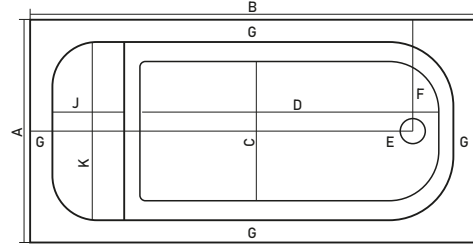

ILENA TEKNİK DETAYLAR

ILENA										
KOD	ÖLÇÜ	A	B	C	D	E	F	G	J	K
SW 6752	70 x 120	70	120	40	60	90	35	9	30	50
SW 6753	70 x 130	70	130	40	70	100	35	-	-	50
SW 6754	70 x 140	70	140	40	80	110	35	-	-	50
SW 6755	70 x 150	70	150	40	90	120	35	-	-	50
SW 6756	70 x 160	70	160	40	100	130	35	-	-	50
SW 6757	70 x 170	70	170	40	110	140	35	-	-	50
SW 6758	70 x 180	70	180	40	120	150	35	-	-	50
SW 6951	80 x 110	80	110	50	50	80	40	-	-	60
SW 6952	80 x 120	70	120	50	60	90	40	-	-	60
SW 6953	80 x 130	80	130	50	70	100	40	-	-	60
SW 6954	80 x 140	80	140	50	80	110	40	-	-	60

- Renk seçenekleri kırmızı ve siyahtır.
- Gövde renkli + Panel beyaz , Gövde renkli + Panel renkli şeklinde üretilebilmektedir.

- Gövde renkli + Panel beyaz %30 , Gövde renkli + Panel renkli %60 fiyat farkı uygulanmaktadır.
- Fiyatlara sifon dahil değildir.