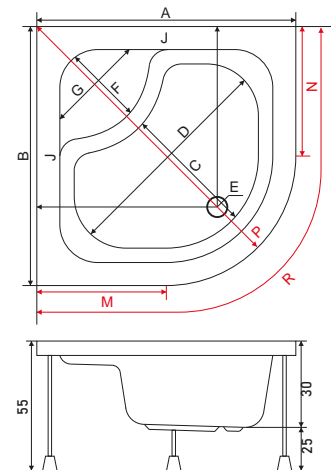

Kırmızı ile belirtilmiş alanlar kabin yay ölçüleridir.

! Elektrik kullanımı gerektiren tüm ürünlerin (Sauna, kompakt, jakuzi) bağlanacağı tesisatta " Kaçak Akım Rölesi " kullanılması zorunludur. Kullanılmadığı durumlarda oluşabilecek problemlerden firmamız sorumlu değildir.

- Renk seçenekleri kırmızı ve siyahtır.
- Gövde renkli + Panel beyaz , Gövde renkli + Panel renkli şeklinde üretilebilmektedir.

- Gövde renkli + Panel beyaz %30 , Gövde renkli + Panel renkli %60 fiyat farkı uygulanmaktadır.
- Fiyatlara sifon dahil değildir.