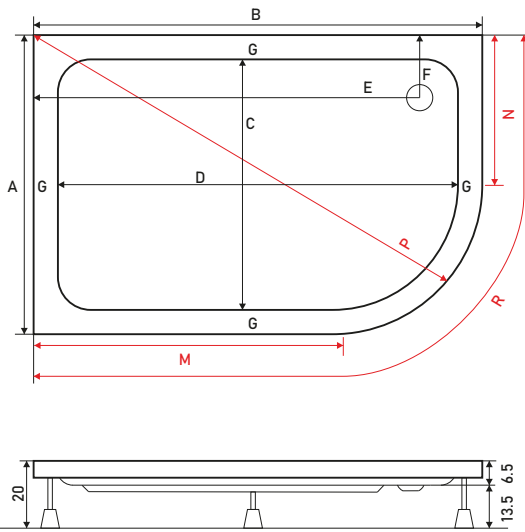

MARISSA TEKNİK DETAYLAR

MARISSA															
KOD	ÖLÇÜ	A	B	C	D	E	F	G	J	K	L	M	N	P	R
SW 8160	70 x 100	70	100	45	80	82	18	6.5	-	-	-	60	25	104	151
SW 8161	70 x 110	70	110	45	90	92	18	6.5	-	-	-	70	25	112.5	161
SW 8162	70 x 120	70	120	45	100	102	18	6.5	-	-	-	80	25	120.5	171
SW 8163	70 x 130	70	130	45	110	112	18	6.5	-	-	-	90	25	129	181
SW 8279	80 x 90	80	90	55	70	72	18	6.5	-	-	-	35	28	97.5	147.5
SW 8280	80 x 100	80	100	55	80	82	18	6.5	-	-	-	45	28	105.5	157.5
SW 8281	80 x 110	80	110	55	90	92	18	6.5	-	-	-	55	28	113	167.5
SW 8282	80 x 120	80	120	55	100	102	18	6.5	-	-	-	65	28	121	177.5
SW 8283	80 x 130	80	130	55	110	112	18	6.5	-	-	-	75	28	129	187.5
SW 8284	80 x 140	80	140	55	120	122	18	6.5	-	-	-	85	28	130.5	197.5
SW 8285	80 x 150	80	150	55	130	132	18	6.5	-	-	-	95	28	146	207.5
SW 8286	80 x 160	80	160	55	140	142	18	6.5	-	-	-	105	28	154.5	217.5
SW 8420	90 x 100	90	100	65	80	82	18	6.5	-	-	-	45	35	112	167
SW 8421	90 x 110	90	110	65	90	92	18	6.5	-	-	-	55	35	119.5	177
SW 8422	90 x 120	90	120	65	100	102	18	6.5	-	-	-	65	35	127	187
SW 8423	90 x 130	90	130	65	110	112	18	6.5	-	-	-	75	35	135	197
SW 8424	90 x 140	90	140	65	120	122	18	6.5	-	-	-	85	35	143	207
SW 8425	90 x 150	90	150	65	130	132	18	6.5	-	-	-	95	35	151.5	217
SW 8426	90 x 160	90	160	65	140	142	18	6.5	-	-	-	105	35	159	227
SW 8432	100 x 120	100	120	75	100	102	18	6.5	-	-	-	60	45	125.5	194.5
SW 8433	100 x 130	100	130	75	110	112	18	6.5	-	-	-	70	45	133	205
SW 8434	100 x 140	100	140	75	120	122	18	6.5	-	-	-	80	45	141	210.5

- Renk seçenekleri kırmızı ve siyahtır , Gövde renkli + Panel beyaz , Gövde renkli + Panel renkli üretilebilmektedir.

- **Duş teknelerinde ; Gövde renkli + Panel beyaz %40 ,Gövde renkli + Panel renkli %60** fiyat farkı uygulanmaktadır.

- Fiyatlara sifon dahil değildir.