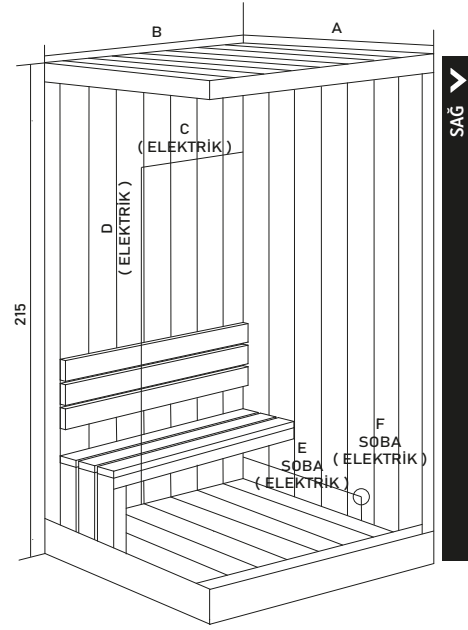

## AURA WIDE TEKNİK DETAYLAR

KOD	ÜRÜN	ÖLÇÜ	A	B	C	D	E	F	KW
SN 615	AURA WIDE	140 x 150	140	150	75	180	100	20	4.5
SN 616		140 x 160	140	160	80	180	100	20	4.5
SN 617		140 x 170	140	170	85	180	100	20	4.5
SN 618		140 x 180	140	180	90	180	100	20	4.5
SN 619		140 x 190	140	190	95	180	100	20	4.5
SN 620		140 x 200	140	200	100	180	100	20	4.5
SN 625		150 x 150	150	150	75	180	110	20	4.5
SN 626		150 x 160	150	160	80	180	110	20	4.5
SN 627		150 x 170	150	170	85	180	110	20	4.5
SN 628		150 x 180	150	180	90	180	110	20	4.5
SN 629		150 x 190	150	190	95	180	110	20	4.5
SN 630		150 x 200	150	200	100	180	110	20	4.5
SN 636		160 x 160	160	160	80	180	120	20	4.5
SN 637		160 x 170	160	170	85	180	120	20	4.5
SN 638		160 x 180	160	180	90	180	120	20	4.5
SN 639		160 x 190	160	190	95	180	120	20	6
SN 640		160 x 200	160	200	100	180	120	20	6