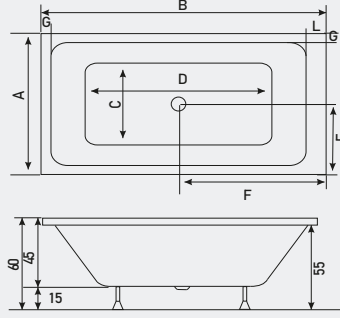

# ZEUS PLUS

ÖZEL KÜVET

**F** Fiyatlara Panel dahil değildir.

KOD	ÖLÇÜ	ÜRÜN TİPİ	FİYAT	KOD	ÖLÇÜ	ÜRÜN TİPİ	FİYAT
SW 5162 PANELSİZ	120 x 200	DÜZ	₺ 34.260	SW 5163 PANELSİZ	120 x 200	OTURMALI	₺ 36.320
SW 5171 PANELSİZ	140 x 200	DÜZ	₺ 37.550	SW 5172 PANELSİZ	140 x 200	OTURMALI	₺ 39.640
SW 5201 PANELSİZ	150 x 200	DÜZ	₺ 39.190	SW 5202 PANELSİZ	150 x 200	OTURMALI	₺ 41.130