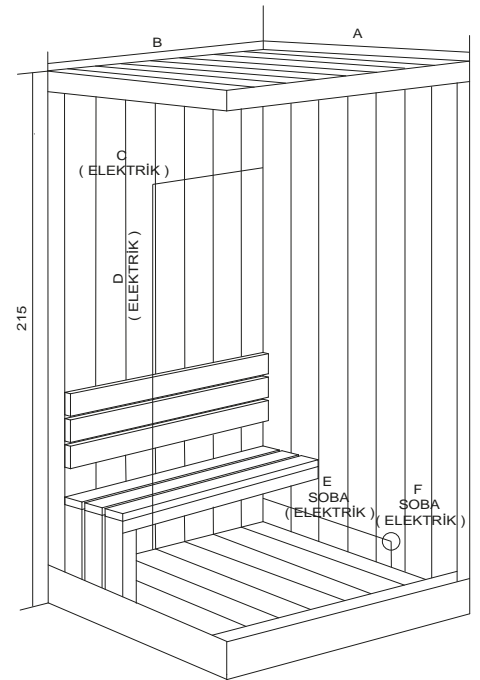

6 MM FÜME CAM FARKI : (M²) ₺ 1.400 + KDV

6 MM BRONZ CAM FARKI : (M²) ₺ 1.400 + KDV

6 MM PUNTO CAM FARKI : (M²) ₺ 4.230 + KDV

6 MM REFLEKTE CAM FARKI : (M²) ₺ 5.580 + KDV

6 MM SERİGRAFI BASKI CAM FARKI : (M²) ₺ 500 + KDV

6 MM DİJİTAL BASKI CAM FARKI : (M²) ₺ 2.320 + KDV

6 MM FÜME DİJİTAL BASKI CAM FARKI : (M²) ₺ 3.720 + KDV

KUMLAMA ve DESEN FARKI : ₺ 1.250 + KDV

PROSHIELD FARKI : ₺ 1.560 + KDV