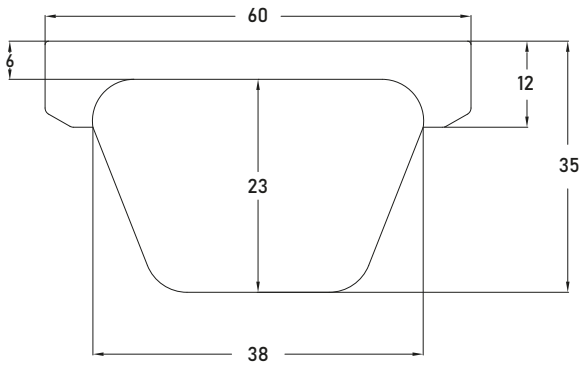

LOA

DÜZ OTURMA ÜNİTESİ

KOD	ÖLÇÜ	BEYAZ	RENKLİ
LOA 001	60 CM	₺5.040	₺5.530

- Sahne resmi görseldir, fiyatlar **oturaklar** için geçerlidir.