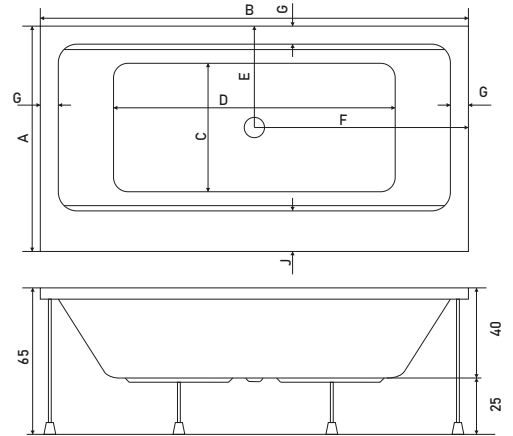

İREKO PANEL UYGULAMALARI

ÜRÜN KODU ∨	PANEL ÖLÇÜSÜ ∨	AP -1 >	AP-2 >	AP-3 >	AP-4 >		
SW 5019	100 x 190	₺42.130	₺54.650	₺67.160	₺90.930		
SW 5020	100 x 200	₺42.900	₺55.410	₺67.940	₺92.950		
SW 5025	130 x 190	₺42.130	₺58.410	₺74.680	₺98.460		
SW 5029	150 x 190	₺42.130	₺60.900	₺79.670	₺103.440		
SW 5031	160 x 190	₺42.130	₺67.680	₺82.160	₺105.930		

DECK PANEL UYGULAMALARI

ÜRÜN KODU ∨	PANEL ÖLÇÜSÜ ∨	DP -1 >	DP-2 >	DP-3 >	DP-4 >		
SW 5019	100 x 190	₺31.140	₺41.180	₺51.210	₺70.270		
SW 5020	100 x 200	₺32.000	₺42.040	₺52.070	₺72.140		
SW 5025	130 x 190	₺31.140	₺44.180	₺57.230	₺76.290		
SW 5029	150 x 190	₺31.140	₺46.190	₺61.240	₺80.310		
SW 5031	160 x 190	₺31.140	₺47.200	₺63.250	₺82.310		

KOD	ÜRÜN	ÖLÇÜ	A	B	C	D	E	F	G	J
SW 5019	SHARK	100 x 190	100	190	65	135	45	95	8	18
SW 5020		100 x 200	100	200	65	140	45	100	8	18
SW 5025		130 x 190	130	190	95	135	60	95	8	18
SW 5029		150 x 190	150	190	115	135	70	95	8	18
SW 5031		160 x 190	160	190	125	135	75	95	8	18

! Elektrik kullanımı gerektiren tüm ürünlerin (Sauna, kompakt, jakuzi) bağlanacağı tesisatta “Kaçak Akım Rölesi” kullanılması zorunludur. Kullanılmadığı durumlarda oluşabilecek problemlerden **firmamız sorumlu değildir.**

İREKO KÜVET ÜSTÜ OTURAK	: ₺ 16.140 +KDV	İREKO DUŞ TEKNESİ PANELİ (1 M TÜL)	: ₺ 5.070 +KDV	İREKO ÜST PLATFORM - GENİŞLİK 10 CM (1 M TÜL)	: ₺ 3.770 +KDV
İREKO DUŞ TEKNESİ TABANI	: ₺ 16.140 +KDV	İREKO KÜVET PANELİ (1 M TÜL)	: ₺ 10.830 +KDV	İREKO ÜST PLATFORM - GENİŞLİK 20 CM (1 M TÜL)	: ₺ 5.540 +KDV
İREKO KÜVET BAŞAMAĞI (30 x 30 x 100)	: ₺ 15.970 +KDV	İREKO KÜVET PANELİ H.60 -70 CM (1 M TÜL)	: ₺ 12.510 +KDV	İREKO ÜST PLATFORM - GENİŞLİK 30 CM (1 M TÜL)	: ₺ 8.220 +KDV
İREKO KÜVET BAŞAMAĞI (60 x 60 x 100)	: ₺ 31.940 +KDV	İREKO ÜST PLATFORM - GENİŞLİK 5 CM (1 M TÜL)	: ₺ 2.900 +KDV	DEMİR KONSTRÜKSİYON (1 M TÜL)	: ₺ 2.780 +KDV