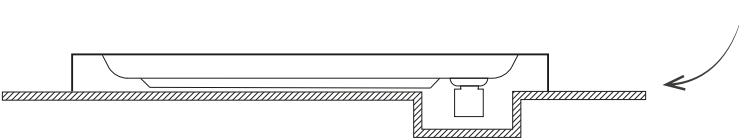

! Flat duş teknesi montajının yapılabilmesi için, zeminde sifon boşluğu olması gerekir.