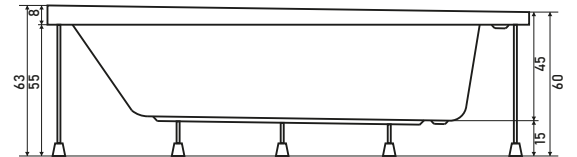

KÜVET TUTAMAĞI (KROM)	: ₺ 2.730 + KDV	2 DELİKLİ KÜVET ÜSTÜ BATARYA (GOLD)	: ₺ 33.540 + KDV	AYAKLI KÜVET BATARYASI (KROM)	: ₺ 64.100 + KDV
KÜVET TUTAMAĞI (GOLD)	: ₺ 3.040 + KDV	3 DELİKLİ KÜVET ÜSTÜ BATARYA (KROM)	: ₺ 20.520 + KDV	AYAKLI KÜVET BATARYASI (GOLD)	: ₺ 84.650 + KDV
KÜVET BAŞ YASTIĞI (YAPISTIRMA)	: ₺ 3.200 + KDV	3 DELİKLİ KÜVET ÜSTÜ BATARYA (GOLD)	: ₺ 33.350 + KDV	JAKUZİ SU SEVİYE SENSÖRÜ	: ₺ 9.850 + KDV
AYAKLI BAŞYASTIĞI (KROM)	: ₺ 4.100 + KDV	3 DELİKLİ KÜVET ÜSTÜ NSK BATARYA (KROM)	: ₺ 20.890 + KDV	JAKUZİ ISI DENGELİYİCİ (1.5 KW)	: ₺ 12.590 + KDV
AYAKLI BAŞYASTIĞI (GOLD)	: ₺ 4.980 + KDV	4 DELİKLİ KÜVET ÜSTÜ SHOWER BATARYA (KROM)	: ₺ 21.520 + KDV	OZON ÜNİTESİ	: ₺ 6.350 + KDV
2 DELİKLİ KÜVET ÜSTÜ BATARYA (KROM)	: ₺ 28.280 + KDV	4 DELİKLİ KÜVET ÜSTÜ SHOWER BATARYA (GOLD)	: ₺ 34.350 + KDV	TERAPİ LAMBASI	: ₺ 7.560 + KDV