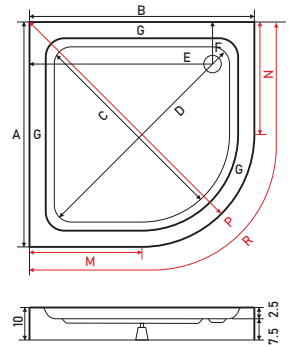

FREY (GİDER SAĞDA)

KOD	ÖLÇÜ	A	B	C	D	E	F	G	M	N	P	R
FRY 8049	90 x 90	90	90	75	93	72	18	6.5	35	35	104	156.5

FRY 8147 - FRY 8051 kodlu ürünlerin sifon yönü ortadadır.
FRY 8149 kodlu ürünün sifon yönü sağdadır.

- Renk seçenekleri kırmızı ve siyahtır, Monoblok duş teknelerinde ; %30 fiyat farkı uygulanmaktadır.