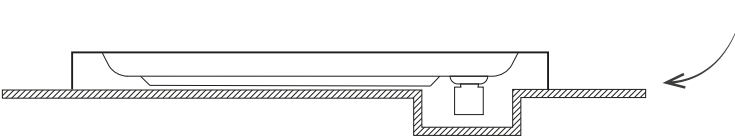

! Flat duş teknesi montajının yapılabilmesi için, zeminde sifon boşluğu olması gerekir.