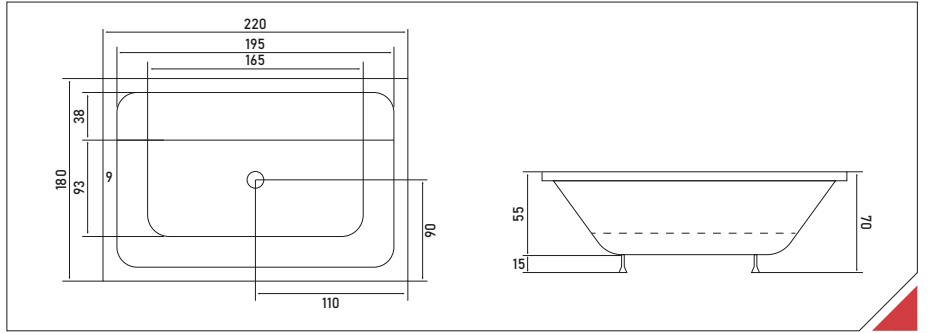

HİDROMASAJ SİSTEMİ		2 HP MOTOR	10 ADET YANDAN HİDROMASAJ JETİ	OTOMATİK SIFON	8 ADET SIRT MASAJ JETİ	0.700 BLOWER MOTORU	16 ADET HAVA JETİ	TERAPİ LAMBASI	KROM	GOLD
+	HİDROMASAJ STANDART SİSTEM	☑	☑	☑					₺ 31.650	₺ 35.190
+	HİDROMASAJ EKSTRA SİSTEM	☑	☑	☑	☑				₺ 38.120	₺ 42.230
+	HİDROMASAJ ULTRA SİSTEM	☑	☑	☑	☑	☑	☑		₺ 65.370	₺ 71.420
+	HİDROMASAJ FULL SİSTEM	☑	☑	☑	☑	☑	☑	☑	₺ 72.930	₺ 82.250
+	SÜPER SESSİZ JAKUZİ FARKI	! Ultra sistem ve Full sistem için geçerlidir.							₺ 6.950	₺ 10.050

! Süper sessiz jakuzi uygulamalarında seviye sensörü tercih edilirse **iki (2) adet seviye sensörü eklemek gerekmektedir. İki (2) adet seviye sensör fiyatı ₺19.700 + KDV'dir.**

- KÜVET TUTAMAĞI (KROM) : ₺ 2.730 + KDV
- KÜVET TUTAMAĞI (GOLD) : ₺ 3.040 + KDV
- KÜVET BAŞ YASTIĞI (YAPIŞTIRMA) : ₺ 3.200 + KDV
- AYAKLI BAŞYASTIĞI (KROM) : ₺ 4.100 + KDV
- AYAKLI BAŞYASTIĞI (GOLD) : ₺ 4.980 + KDV
- 2 DELİKLİ KÜVET ÜSTÜ BATARYA (KROM) : ₺ 28.280 + KDV

- 2 DELİKLİ KÜVET ÜSTÜ BATARYA (GOLD) : ₺ 33.540 + KDV
- 3 DELİKLİ KÜVET ÜSTÜ BATARYA (KROM) : ₺ 20.520 + KDV
- 3 DELİKLİ KÜVET ÜSTÜ BATARYA (GOLD) : ₺ 33.350 + KDV
- 3 DELİKLİ KÜVET ÜSTÜ NSK BATARYA (KROM) : ₺ 20.890 + KDV
- 4 DELİKLİ KÜVET ÜSTÜ SHOWER BATARYA (KROM) : ₺ 21.520 + KDV
- 4 DELİKLİ KÜVET ÜSTÜ SHOWER BATARYA (GOLD) : ₺ 34.350 + KDV

- AYAKLI KÜVET BATARYASI (KROM) : ₺ 64.100 + KDV
- AYAKLI KÜVET BATARYASI (GOLD) : ₺ 84.650 + KDV
- JAKUZİ SU SEVİYE SENSÖRÜ : ₺ 9.850 + KDV
- JAKUZİ ISI DENELEYİCİ (1.5 KW) : ₺ 12.590 + KDV
- OZON ÜNİTESİ : ₺ 6.350 + KDV
- TERAPİ LAMBASI : ₺ 7.560 + KDV