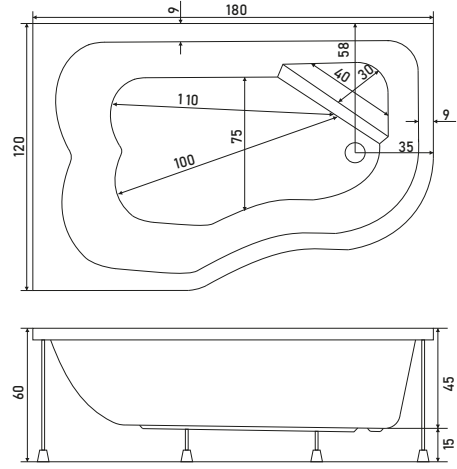

MARJINAL TEKNİK DETAYLAR

SW 5680

SW 5690

SW 5681

SW 5691

! Elektrik kullanımı gerektiren tüm ürünlerin (Sauna, kompakt, jakuzi) bağlanacağı tesisatta “Kaçak Akım Rölesi” kullanılması zorunludur. Kullanılmadığı durumlarda oluşabilecek problemlerden **firmamız sorumlu değildir.**

KÜVET TUTAMAĞI (KROM)	: ₺ 2.730 + KDV	2 DELİKLİ KÜVET ÜSTÜ BATARYA (GOLD)	: ₺ 33.540 + KDV	AYAKLI KÜVET BATARYASI (KROM)	: ₺ 64.100 + KDV
KÜVET TUTAMAĞI (GOLD)	: ₺ 3.040 + KDV	3 DELİKLİ KÜVET ÜSTÜ BATARYA (KROM)	: ₺ 20.520 + KDV	AYAKLI KÜVET BATARYASI (GOLD)	: ₺ 84.650 + KDV
KÜVET BAŞ YASTIĞI (YAPISTIRMA)	: ₺ 3.200 + KDV	3 DELİKLİ KÜVET ÜSTÜ BATARYA (GOLD)	: ₺ 33.350 + KDV	JAKUZİ SU SEVİYE SENSÖRÜ	: ₺ 9.850 + KDV
AYAKLI BAŞYASTIĞI (KROM)	: ₺ 4.100 + KDV	3 DELİKLİ KÜVET ÜSTÜ NSK BATARYA (KROM)	: ₺ 20.890 + KDV	JAKUZİ ISI DENGELİYİCİ (1.5 KW)	: ₺ 12.590 + KDV
AYAKLI BAŞYASTIĞI (GOLD)	: ₺ 4.980 + KDV	4 DELİKLİ KÜVET ÜSTÜ SHOWER BATARYA (KROM)	: ₺ 21.520 + KDV	OZON ÜNİTESİ	: ₺ 6.350 + KDV
2 DELİKLİ KÜVET ÜSTÜ BATARYA (KROM)	: ₺ 28.280 + KDV	4 DELİKLİ KÜVET ÜSTÜ SHOWER BATARYA (GOLD)	: ₺ 34.350 + KDV	TERAPİ LAMBASI	: ₺ 7.560 + KDV