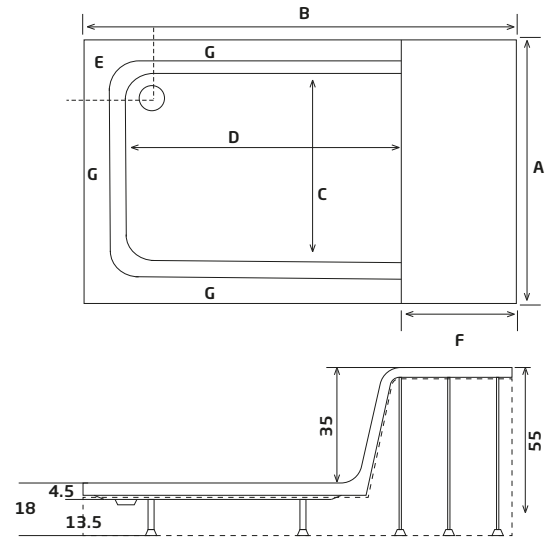

- Sahne resmi görseldir, fiyatlar duş tekneleri için geçerlidir.