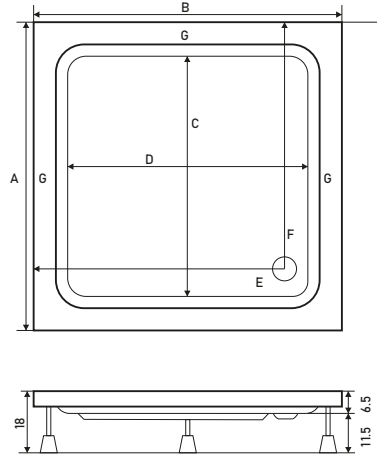

- Renk seçenekleri kırmızı ve siyahtır , Gövde renkli + Panel beyaz , Gövde renkli + Panel renkli üretilebilmektedir.

- Duş teknelerinde ; Gövde renkli + Panel beyaz %40 ,Gövde renkli + Panel renkli %60 fiyat farkı uygulanmaktadır.

- Fiyatlara sifon dahil değildir.