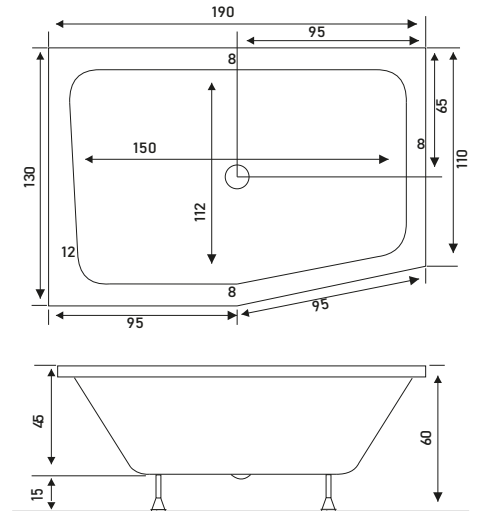

KÜVET TUTAMAĞI (KROM)	: ₺ 2.730 + KDV	2 DELİKLİ KÜVET ÜSTÜ BATARYA (GOLD)	: ₺ 33.540 + KDV	AYAKLI KÜVET BATARYASI (KROM)	: ₺ 64.100 + KDV
KÜVET TUTAMAĞI (GOLD)	: ₺ 3.040 + KDV	3 DELİKLİ KÜVET ÜSTÜ BATARYA (KROM)	: ₺ 20.520 + KDV	AYAKLI KÜVET BATARYASI (GOLD)	: ₺ 84.650 + KDV
KÜVET BAŞ YASTIĞI (YAPIŞTIRMA)	: ₺ 3.200 + KDV	3 DELİKLİ KÜVET ÜSTÜ BATARYA (GOLD)	: ₺ 33.350 + KDV	JAKUZİ SU SEVİYE SENSÖRÜ	: ₺ 9.850 + KDV
AYAKLI BAŞYASTIĞI (KROM)	: ₺ 4.100 + KDV	3 DELİKLİ KÜVET ÜSTÜ NSK BATARYA (KROM)	: ₺ 20.890 + KDV	JAKUZİ ISI DENELEYİCİ (1.5 KW)	: ₺ 12.590 + KDV
AYAKLI BAŞYASTIĞI (GOLD)	: ₺ 4.980 + KDV	4 DELİKLİ KÜVET ÜSTÜ SHOWER BATARYA (KROM)	: ₺ 21.520 + KDV	OZON ÜNİTESİ	: ₺ 6.350 + KDV
2 DELİKLİ KÜVET ÜSTÜ BATARYA (KROM)	: ₺ 28.280 + KDV	4 DELİKLİ KÜVET ÜSTÜ SHOWER BATARYA (GOLD)	: ₺ 34.350 + KDV	TERAPİ LAMBASI	: ₺ 7.560 + KDV