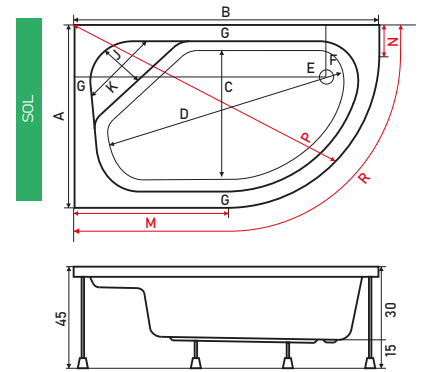

Kırmızı ile belirtilmiş alanlar kabin yay ölçüleridir.

! Elektrik kullanımı gerektiren tüm ürünlerin (Sauna, kompakt, jakuzi) bağlanacağı tesisatta "Kaçak Akım Rölesi" kullanılması zorunludur. Kullanılmadığı durumlarda oluşabilecek problemlerden firmamız sorumlu değildir.

KÜVET TUTAMAĞI (KROM)	: ₺ 2.730 + KDV	2 DELİKLİ KÜVET ÜSTÜ BATARYA (GOLD)	: ₺ 33.540 + KDV	AYAKLI KÜVET BATARYASI (KROM)	: ₺ 64.100 + KDV
KÜVET TUTAMAĞI (GOLD)	: ₺ 3.040 + KDV	3 DELİKLİ KÜVET ÜSTÜ BATARYA (KROM)	: ₺ 20.520 + KDV	AYAKLI KÜVET BATARYASI (GOLD)	: ₺ 84.650 + KDV
KÜVET BAŞ YASTIĞI (YAPIŞTIRMA)	: ₺ 3.200 + KDV	3 DELİKLİ KÜVET ÜSTÜ BATARYA (GOLD)	: ₺ 33.350 + KDV	JAKUZİ SU SEVİYE SENSÖRÜ	: ₺ 9.850 + KDV
AYAKLI BAŞYASTIĞI (KROM)	: ₺ 4.100 + KDV	3 DELİKLİ KÜVET ÜSTÜ NSK BATARYA (KROM)	: ₺ 20.890 + KDV	JAKUZİ ISI DENEĞLEYİCİ (1.5 KW)	: ₺ 12.590 + KDV
AYAKLI BAŞYASTIĞI (GOLD)	: ₺ 4.980 + KDV	4 DELİKLİ KÜVET ÜSTÜ SHOWER BATARYA (KROM)	: ₺ 21.520 + KDV	OZON ÜNİTESİ	: ₺ 6.350 + KDV
2 DELİKLİ KÜVET ÜSTÜ BATARYA (KROM)	: ₺ 28.280 + KDV	4 DELİKLİ KÜVET ÜSTÜ SHOWER BATARYA (GOLD)	: ₺ 34.350 + KDV	TERAPİ LAMBASI	: ₺ 7.560 + KDV