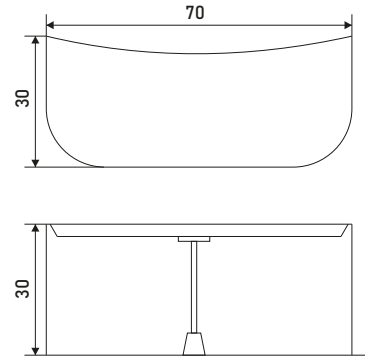

RUNG TEKNİK DETAYLAR

- Renk seçenekleri kırmızı ve siyahtır.

- Sahne resmi görseldir, fiyatlar yalnızca basamaklar için geçerlidir. Küvet ve diğer aksesuarlar fiyata dahil değildir.