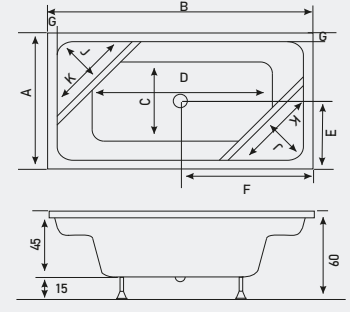

DRAGON PLUS

ÖZEL KÜVET

F Fiyatlara Panel dahil değildir.

KOD	ÖLÇÜ	ÜRÜN TİPİ	FİYAT	KOD	ÖLÇÜ	ÜRÜN TİPİ	FİYAT
SW 5160 PANELSİZ	120 x 190	DÜZ	₺ 33.120	SW 5161 PANELSİZ	120 x 190	OTURMALI	₺ 35.180
SW 5169 PANELSİZ	140 x 190	DÜZ	₺ 36.390	SW 5170 PANELSİZ	140 x 190	OTURMALI	₺ 38.450
SW 5199 PANELSİZ	150 x 190	DÜZ	₺ 38.080	SW 5200 PANELSİZ	150 x 190	OTURMALI	₺ 40.010

ÜRÜN KODU	PLATFORM ÖLÇÜSÜ	İREKO PANEL UYGULAMALARI			
		AP -1 >	AP-2 >	AP-3 >	AP-4 >
AP 5160 - 5161	130 x 200	₺ 44.010	₺ 60.290	₺ 76.750	₺ 101.590
AP 5169 - 5170	150 x 200	₺ 45.190	₺ 63.940	₺ 82.730	₺ 107.730
AP 5199 - 5200	160 x 200	₺ 45.780	₺ 65.780	₺ 85.770	₺ 110.810

ÜRÜN KODU	PLATFORM ÖLÇÜSÜ	DECK PANEL UYGULAMALARI			
		DP -1 >	DP-2 >	DP-3 >	DP-4 >
DP 5160 - 5161	130 x 200	₺ 36.850	₺ 49.890	₺ 62.940	₺ 83.010
DP 5169 - 5170	150 x 200	₺ 37.870	₺ 52.920	₺ 67.970	₺ 88.040
DP 5199 - 5200	160 x 200	₺ 38.390	₺ 54.440	₺ 70.500	₺ 90.570

DECK KÜVET ÜSTÜ OTURAK (M²) : ₺ 14.530 + KDV
DECK DÜŞ TEKNESİ TABANI (M²) : ₺ 14.530 + KDV
DECK KÜVET BASAMAĞI (30 x 30 x 100) : ₺ 14.190 + KDV
DECK KÜVET BASAMAĞI (60 x 60 x 100) : ₺ 28.380 + KDV

DECK DÜŞ TEKNESİ PANELİ (1M TÜL) : ₺ 3.980 + KDV
DECK KÜVET PANELİ (1M TÜL) : ₺ 8.650 + KDV
DECK KÜVET PANELİ H.60 -70 CM (1M TÜL) : ₺ 10.040 + KDV
DECK ÜST PLATFORM - GENİŞLİK 5 CM (1M TÜL) : ₺ 2.550 + KDV

DECK ÜST PLATFORM - GENİŞLİK 10 CM (1M TÜL) : ₺ 3.320 + KDV
DECK ÜST PLATFORM - GENİŞLİK 20 CM (1M TÜL) : ₺ 4.880 + KDV
DECK ÜST PLATFORM - GENİŞLİK 30 CM (1M TÜL) : ₺ 7.270 + KDV
DEMİR KONSTRÜKSİYON (1M TÜL) : ₺ 2.780 + KDV