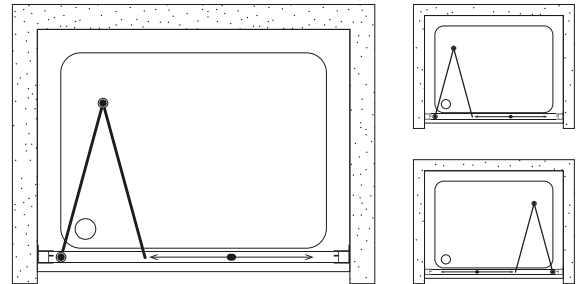

4 MM PUNTO CAM FARKI : (M²) ₺ 2.980

KUMLAMA ve DESEN FARKI : ₺ 1.250

4 MM SERİGRAFİ BASKI CAM FARKI : (M²) ₺ 500

PROSHIELD FARKI : ₺ 1.560