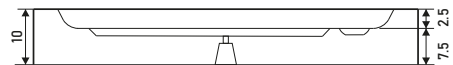

# FREY

KARE SLİMBLOK DUŞ TEKNESİ

KOD	ÖLÇÜ	FİYAT	KOD	ÖLÇÜ	FİYAT	KOD	ÖLÇÜ	FİYAT
FRY 8712	80 x 80	₺4.550	FRY 8714	90 x 90	₺4.970	FRY 8716	100 x 100	₺5.590

! Fiyatlara sifon dahildir.

FREY								
KOD	ÖLÇÜ	A	B	C	D	E	F	G
FRY 8712	80 x 80	80	80	60	60	62	62	6.5
FRY 8714	90 x 90	90	90	70	70	72	72	6.5
FRY 8716	100 x 100	100	100	80	80	82	82	6.5