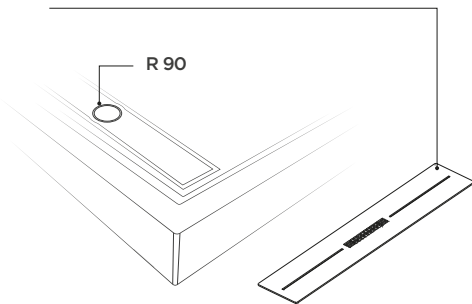

KOD	ÖLÇÜ	FİYAT	KOD	ÖLÇÜ	FİYAT	KOD	ÖLÇÜ	FİYAT
DRO 8752	70 x 120	₺9.790	DRO 8875	75 x 150	₺11.960	DRO 8998	80 x 180	₺14.410
DRO 8753	70 x 130	₺10.280	DRO 8876	75 x 160	₺12.570	DRO 9352	90 x 120	₺11.840
DRO 8754	70 x 140	₺10.800	DRO 8877	75 x 170	₺13.210	DRO 9353	90 x 130	₺12.420
DRO 8755	70 x 150	₺11.350	DRO 8878	75 x 180	₺13.880	DRO 9354	90 x 140	₺13.030
DRO 8756	70 x 160	₺11.930	DRO 8992	80 x 120	₺10.660	DRO 9355	90 x 150	₺13.670
DRO 8757	70 x 170	₺12.540	DRO 8993	80 x 130	₺11.210	DRO 9356	90 x 160	₺14.340
DRO 8758	70 x 180	₺13.180	DRO 8994	80 x 140	₺11.790	DRO 9357	90 x 170	₺15.040
DRO 8872	75 x 120	₺10.310	DRO 8995	80 x 150	₺12.400	DRO 9358	90 x 180	₺15.770
DRO 8873	75 x 130	₺10.830	DRO 8996	80 x 160	₺13.040			
DRO 8874	75 x 140	₺11.380	DRO 8997	80 x 170	₺13.710			

Paslanmaz Tahliye Gider Kapağı