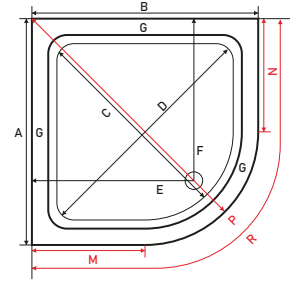

VİOLET

OVAL DUŞ TEKNESİ

KOD	ÖLÇÜ	AYAK	PANEL	GÖVDE	TOPLAM	KOD	ÖLÇÜ	AYAK	PANEL	GÖVDE	TOPLAM
SW 8005	70 x 70	₺360	₺380	₺2.470	₺3.210	SW 8010	95 x 95	₺460	₺580	₺2.980	₺4.020
SW 8006	75 x 75	₺380	₺420	₺2.580	₺3.380	SW 8011	100 x 100	₺480	₺620	₺3.030	₺4.130
SW 8007	80 x 80	₺400	₺460	₺2.580	₺3.440	SW 8013	110 x 110	₺520	₺680	₺3.510	₺4.710
SW 8008	85 x 85	₺420	₺500	₺2.680	₺3.600	SW 8015	120 x 120	₺560	₺740	₺4.280	₺5.580
SW 8009	90 x 90	₺440	₺540	₺2.760	₺3.740	SW 8017	130 x 130	₺600	₺800	₺5.750	₺7.150

VİOLET (GİDER ORTADA)

KOD	ÖLÇÜ	A	B	C	D	E	F	G	M	N	P	R
SW 8005	70 x 70	70	70	50	62	40	40	6.5	24	24	80.5	121.5
SW 8006	75 x 75	75	75	55	67	45	45	6.5	25	25	83.5	130
SW 8007	80 x 80	80	80	62	75	50	50	6.5	30	30	93.5	140
SW 8011	100 x 100	100	100	85	102	70	70	6.5	40	40	116.5	174.5
SW 8013	110 x 110	110	110	95	117	80	80	6.5	45	45	126.5	191.5
SW 8015	120 x 120	120	120	105	127	90	90	6.5	40	40	136	206.5

VİOLET (GİDER SAĞDA)

KOD	ÖLÇÜ	A	B	C	D	E	F	G	M	N	P	R
SW 8008	85 x 85	85	85	72	87	67	18	6.5	30	30	94	146.5
SW 8009	90 x 90	90	90	75	93	72	18	6.5	35	35	104	156.5
SW 8010	95 x 95	95	95	84	102	77	18	6.5	35	35	106.5	164.5
SW 8017	130 x 130	130	130	115	145	100	100	6.5	50	50	146	223

SW 8005-8006-8007-8011-8013-8015 kodlu ürünlerde sifon **ortada**,
SW 8008-8009-8010-8017 kodlu ürünlerde sifon **sağdadır**.

- Renk seçenekleri kırmızı ve siyahtır , Gövde renkli + Panel beyaz , Gövde renkli + Panel renkli üretilebilmektedir.
- **Duş teknelerinde ; Gövde renkli + Panel beyaz %40 ,Gövde renkli + Panel renkli %60** fiyat farkı uygulanmaktadır.
- Fiyatlara sifon dahil değildir.