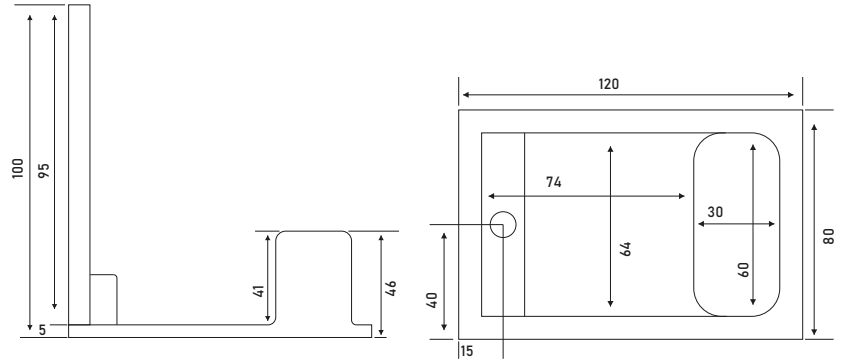

CLEVER

KİŞİSEL BAKIM + ABDEST ÜNİTESİ

KOD	ÖLÇÜ	FİYAT	UYUMLU KABİN	ÖLÇÜ	PARLAK	İNOKS	MAT SİYAH	ALTIN
SW 5655	80 x 120	₺47.130	CLEVER 01	80 x 120	₺2.610	₺3.330	₺3.330	₺6.820

! Fiyata kabin dahil değildir “ Uyumlu kabin fiyatları sağdaki tabloda verilmiştir ”

ÜRÜN İÇERİĞİ	AKRİLİK OTURMALI ÖZEL TEKNE	AKRİLİK DUVAR	KROMAJ KAPAKLI TEKNE SIFONU	AÇ / KAPA BATARYA	EL DUŞU SETİ	GAGA
>