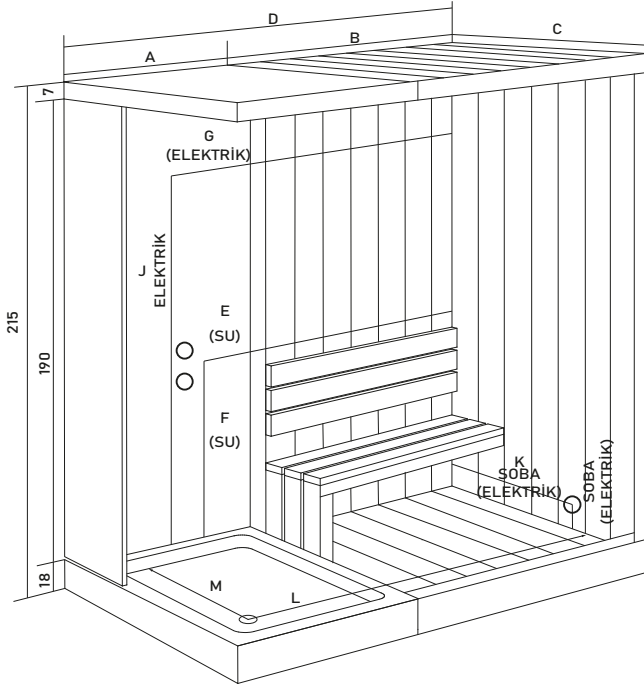

ARYA TEKNİK DETAYLAR

KOD	ÖLÇÜ	A	B	C	D	E	F	G	J	K	L	M	KW
SN 639	100 x 190	90	100	100	190	120	100	120	180	70	170	80	3.5
SN 640	100 x 200	90	110	100	200	130	100	130	180	70	180	80	3.5
SN 641	100 x 210	90	120	100	210	140	100	140	180	70	190	80	3.5
SN 642	100 x 220	90	130	100	220	150	100	150	180	70	200	80	3.5
SN 643	100 x 230	90	140	100	230	160	100	160	180	70	210	80	3.5
SN 644	100 x 240	90	150	100	240	170	100	170	180	70	220	80	3.5
SN 645	100 x 250	90	160	100	250	180	100	180	180	70	230	80	3.5
SN 646	100 x 260	90	170	100	260	190	100	190	180	70	240	80	3.5
SN 647	100 x 270	90	180	100	270	200	100	200	180	70	250	80	3.5
SN 659	110 x 190	90	100	110	190	120	100	120	180	80	170	90	3.5
SN 660	110 x 200	90	110	110	200	130	100	130	180	80	180	90	3.5
SN 661	110 x 210	90	120	110	210	140	100	140	180	80	190	90	3.5
SN 662	110 x 220	90	130	110	220	150	100	150	180	80	200	90	3.5
SN 663	110 x 230	90	140	110	230	160	100	160	180	80	210	90	3.5

KOD	ÖLÇÜ	A	B	C	D	E	F	G	J	K	L	M	KW
SN 664	110 x 240	90	150	110	240	170	100	170	180	80	220	90	3.5
SN 665	110 x 250	90	160	110	250	180	100	180	180	80	230	90	3.5
SN 666	110 x 260	90	170	110	260	190	100	190	180	80	240	90	3.5
SN 667	110 x 270	90	180	110	270	200	100	200	180	80	250	90	4.5
SN 679	120 x 190	90	100	120	190	120	100	120	180	80	170	100	3.5
SN 680	120 x 200	90	110	120	200	130	100	130	180	80	180	100	3.5
SN 681	120 x 210	90	120	120	210	140	100	140	180	80	190	100	3.5
SN 682	120 x 220	90	130	120	220	150	100	150	180	80	200	100	3.5
SN 683	120 x 230	90	140	120	230	160	100	160	180	80	210	100	3.5
SN 684	120 x 240	90	150	120	240	170	100	170	180	80	220	100	3.5
SN 685	120 x 250	90	160	120	250	180	100	180	180	80	230	100	3.5
SN 686	120 x 260	90	170	120	260	190	100	190	180	80	240	100	4.5
SN 687	120 x 270	90	180	120	270	200	100	200	180	80	250	100	4.5

! SAUNA SOBASI ELEKTRİK BAĞLANTISINDA: Trifaze bağlantı için **5x4 N.Y.M** kablo, Monofaze bağlantı için **3x4 N.Y.M** kablo kullanılmalıdır. Compact elektronik sistem ve aydınlatma bağlantısında ; Monofaze **3 x 2.5 N.Y.M** kablo kullanılmalıdır.

! Elektrik kullanımı gerektiren tüm ürünlerin (Sauna, kompakt, jakuzi) bağlanacağı tesisatta "**Kaçak Akım Rölesi**" kullanılması zorunludur. Kullanılmadığı durumlarda oluşabilecek problemlerden **firmamız sorumlu değildir.**

6 MM FÜME CAM FARKI : (M²) ₺ **1.400** + KDV

6 MM BRONZ CAM FARKI : (M²) ₺ **1.400** + KDV

6 MM PUNTO CAM FARKI : (M²) ₺ **4.230** + KDV

6 MM REFLEKTE CAM FARKI : (M²) ₺ **5.580** + KDV

6 MM SERİGRAFI BASKI CAM FARKI : (M²) ₺ **500** + KDV

6 MM DİJİTAL BASKI CAM FARKI : (M²) ₺ **2.320** + KDV

6 MM FÜME DİJİTAL BASKI CAM FARKI : (M²) ₺ **3.720** + KDV

KUMLAMA ve DESEN FARKI : ₺ **1.250** + KDV

PROSHIELD FARKI : ₺ **1.560** + KDV