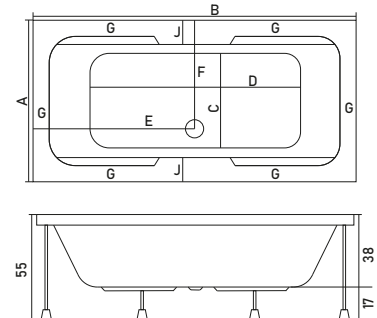

VALENCIA (GİDER ORTADA)									
KOD	ÖLÇÜ	A	B	C	D	E	F	G	J
SW 7037	80 x 170	80	170	45	120	85	50	8	13
SW 7038	80 x 180	80	180	45	130	90	50	8	13