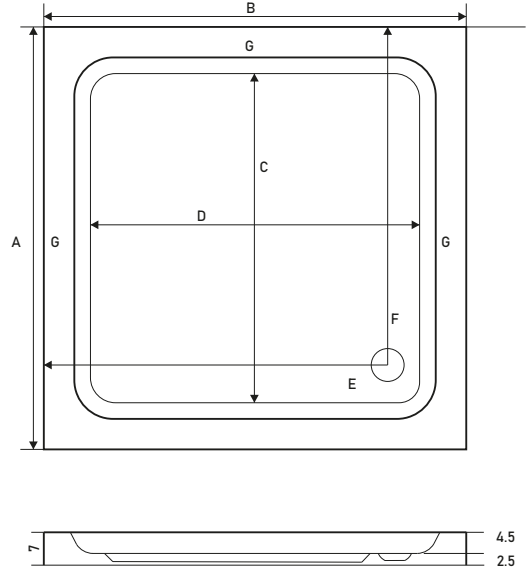

BOTHİNA

KARE FLAT DUŞ TEKNESİ

KOD	ÖLÇÜ	FİYAT
SW 8730	70 x 70	₺2.770
SW 8731	75 x 75	₺2.920
SW 8732	80 x 80	₺3.050
SW 8733	85 x 85	₺3.210

KOD	ÖLÇÜ	FİYAT
SW 8734	90 x 90	₺3.350
SW 8735	95 x 95	₺3.660
SW 8736	100 x 100	₺3.800
SW 8738	110 x 110	₺4.380

BOTHİNA								
KOD	ÖLÇÜ	A	B	C	D	E	F	G
SW 8730	70 x 70	70	70	50	50	52	52	6.5
SW 8731	75 x 75	75	75	55	55	57	57	6.5
SW 8732	80 x 80	80	80	60	60	62	62	6.5
SW 8733	85 x 85	85	85	65	65	67	67	6.5
SW 8734	90 x 90	90	90	70	70	72	72	6.5
SW 8735	95 x 95	95	95	75	75	77	77	6.5
SW 8736	100 x 100	100	100	80	80	82	82	6.5
SW 8738	110 x 110	110	110	90	90	92	92	6.5

! Flat duş teknesi montajının yapılabilmesi için, zeminde sifon boşluğu olması gerekir.

- Renk seçenekleri kırmızı ve siyahtır, Flat duş teknelerinde ; %60 fiyat farkı uygulanmaktadır.

- Fiyatlara sifon dahil değildir.