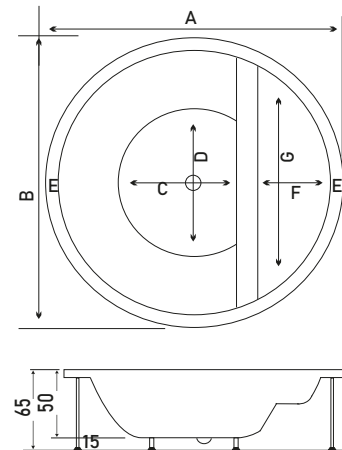

SW 5094 - SW 5096 - SW 5098

DECK KÜVET ÜSTÜ OTURAK (M²)	: ₺ 14.530 + KDV
DECK DÜŞ TEKNESİ TABANI (M²)	: ₺ 14.530 + KDV
DECK KÜVET BASAMAĞI (30 x 30 x 100)	: ₺ 14.190 + KDV
DECK KÜVET BASAMAĞI (60 x 60 x 100)	: ₺ 28.380 + KDV

DECK DÜŞ TEKNESİ PANELİ (1 M TÜL)	: ₺ 3.980 + KDV
DECK KÜVET PANELİ (1 M TÜL)	: ₺ 8.650 + KDV
DECK KÜVET PANELİ H.60 -70 CM (1 M TÜL)	: ₺ 10.040 + KDV
DECK ÜST PLATFORM - GENİŞLİK 5 CM (1 M TÜL)	: ₺ 2.550 + KDV

DECK ÜST PLATFORM - GENİŞLİK 10 CM (1 M TÜL)	: ₺ 3.320 + KDV
DECK ÜST PLATFORM - GENİŞLİK 20 CM (1 M TÜL)	: ₺ 4.880 + KDV
DECK ÜST PLATFORM - GENİŞLİK 30 CM (1 M TÜL)	: ₺ 7.270 + KDV
DEMİR KONSTRÜKSİYON (1 M TÜL)	: ₺ 2.780 + KDV