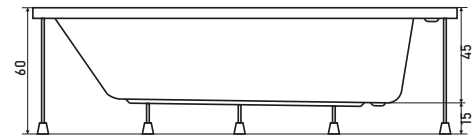

KÜVET TUTAMAĞI (KROM)	: ₺ 2.730 + KDV	2 DELİKLİ KÜVET ÜSTÜ BATARYA (GOLD)	: ₺ 33.540 + KDV	AYAKLI KÜVET BATARYASI (KROM)	: ₺ 64.100 + KDV
KÜVET TUTAMAĞI (GOLD)	: ₺ 3.040 + KDV	3 DELİKLİ KÜVET ÜSTÜ BATARYA (KROM)	: ₺ 20.520 + KDV	AYAKLI KÜVET BATARYASI (GOLD)	: ₺ 84.650 + KDV
KÜVET BAŞ YASTIĞI (YAPISTIRMA)	: ₺ 3.200 + KDV	3 DELİKLİ KÜVET ÜSTÜ BATARYA (GOLD)	: ₺ 33.350 + KDV	JAKUZİ SU SEVİYE SENSÖRÜ	: ₺ 9.850 + KDV
AYAKLI BAŞYASTIĞI (KROM)	: ₺ 4.100 + KDV	3 DELİKLİ KÜVET ÜSTÜ NSK BATARYA (KROM)	: ₺ 20.890 + KDV	JAKUZİ ISI DENGELİYİCİ (1.5 KW)	: ₺ 12.590 + KDV
AYAKLI BAŞYASTIĞI (GOLD)	: ₺ 4.980 + KDV	4 DELİKLİ KÜVET ÜSTÜ SHOWER BATARYA (KROM)	: ₺ 21.520 + KDV	OZON ÜNİTESİ	: ₺ 6.350 + KDV
2 DELİKLİ KÜVET ÜSTÜ BATARYA (KROM)	: ₺ 28.280 + KDV	4 DELİKLİ KÜVET ÜSTÜ SHOWER BATARYA (GOLD)	: ₺ 34.350 + KDV	TERAPİ LAMBASI	: ₺ 7.560 + KDV