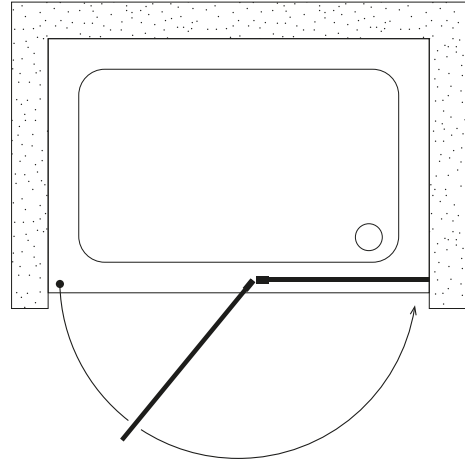

! - Sahne resmi görseldir, fiyatlar yalnızca kabinler için geçerlidir.
- Stage picture is visual, prices are valid for cabins only.

6 MM FÜME CAM FARKI : (M²) ₺ 1.400 + KDV

6 MM BRONZ CAM FARKI : (M²) ₺ 1.400 + KDV

6 MM PUNTO CAM FARKI : (M²) ₺ 4.230 + KDV

6 MM REFLEKTE CAM FARKI : (M²) ₺ 5.580 + KDV

6 MM SERİGRAFI BASKI CAM FARKI : (M²) ₺ 500 + KDV

6 MM DİJİTAL BASKI CAM FARKI : (M²) ₺ 2.320 + KDV

6 MM FÜME DİJİTAL BASKI CAM FARKI : (M²) ₺ 3.720 + KDV

KUMLAMA ve DESEN FARKI : ₺ 1.250 + KDV

PROSHIELD FARKI : ₺ 1.560 + KDV