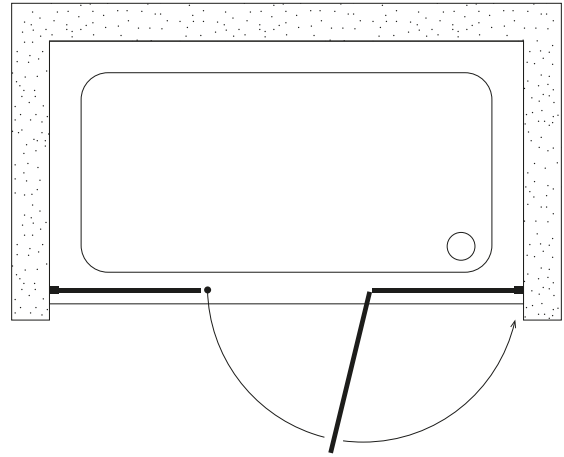

! Küvet üzeri H:170 cm kabin liste fiyat farkı : **-(eksi) ₺ 920**

- Sahne resmi görseldir, fiyatlar yalnızca kabinler için geçerlidir.

- Stage picture is visual, prices are valid for cabins only.

6 MM FÜME CAM FARKI : (M²) ₺ 1.400 + KDV

6 MM BRONZ CAM FARKI : (M²) ₺ 1.400 + KDV

6 MM PUNTO CAM FARKI : (M²) ₺ 4.230 + KDV

6 MM REFLEKTE CAM FARKI : (M²) ₺ 5.580 + KDV

6 MM SERİGRAFI BASKI CAM FARKI : (M²) ₺ 500 + KDV

6 MM DİJİTAL BASKI CAM FARKI : (M²) ₺ 2.320 + KDV

6 MM FÜME DİJİTAL BASKI CAM FARKI : (M²) ₺ 3.720 + KDV

KUMLAMA ve DESEN FARKI : ₺ 1.250 + KDV

PROSHIELD FARKI : ₺ 1.560 + KDV