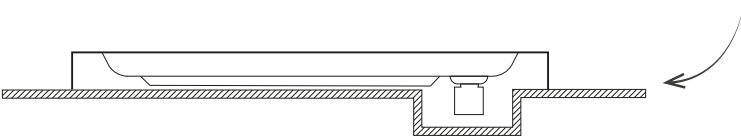

! Flat duş teknesi montajının yapılabilmesi için, zeminde sifon boşluğu olması gerekir.