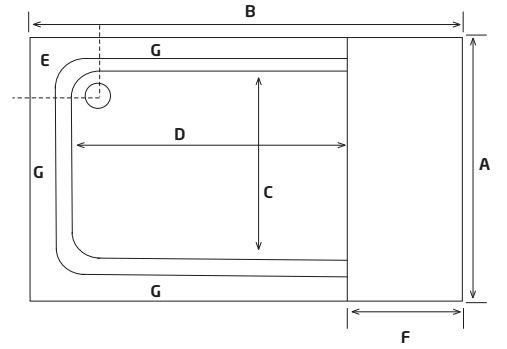

GAYA

OTURMALI DİKDÖRTGEN FLAT DUŞ TEKNESİ

KOD	ÖLÇÜ	FİYAT
SW 5606	80 x 130	₺ 19.400
SW 5607	80 x 140	₺ 20.760
SW 5608	80 x 150	₺ 22.540

KOD	ÖLÇÜ	FİYAT
SW 5616	90 x 130	₺ 22.960
SW 5617	90 x 140	₺ 24.490
SW 5618	90 x 150	₺ 27.180

UYUMLU KABİN	ÖLÇÜ	PARLAK	MAT SİYAH	GOLD
GYA 6 - 5606	80 x 130	₺ 18.840	₺ 22.160	₺ 26.120
GYA 6 - 5607	80 x 140	₺ 19.510	₺ 22.830	₺ 26.790
GYA 6 - 5608	80 x 150	₺ 20.180	₺ 23.500	₺ 27.460

UYUMLU KABİN	ÖLÇÜ	PARLAK	MAT SİYAH	GOLD
GYA 6 - 5616	90 x 130	₺ 20.180	₺ 23.500	₺ 27.460
GYA 6 - 5617	90 x 140	₺ 20.850	₺ 24.170	₺ 28.130
GYA 6 - 5618	90 x 150	₺ 21.520	₺ 24.840	₺ 28.800

KOD	ÜRÜN	ÖLÇÜ	A	B	C	D	E	F	G
SW 5606	GAYA	80 x 130	80	130	64	74	18	39	8
SW 5607		80 x 140	80	140	64	84	18	39	8
SW 5608		80 x 150	80	150	64	94	18	39	8
SW 5616		90 x 130	90	130	74	74	18	39	8
SW 5617		90 x 140	90	140	74	84	18	39	8
SW 5618		90 x 150	90	150	74	94	18	39	8

! Bu ürünün montajının yapılabilmesi için, zeminde sifon boşluğu olması gerekir.

- Sahne resmi görseldir, fiyatlar duş tekneleri için geçerlidir.