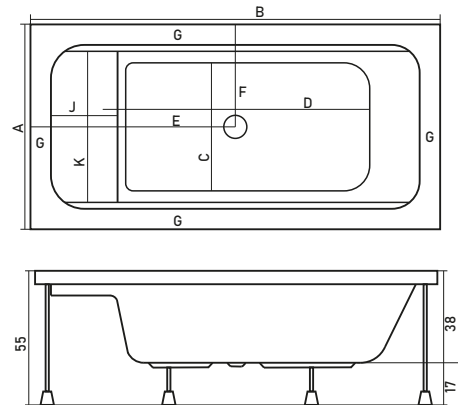

- Renk seçenekleri kırmızı ve siyahtır.
- Gövde renkli + Panel beyaz, Gövde renkli + Panel renkli şeklinde üretilebilmektedir.

- Gövde renkli + Panel beyaz %30, Gövde renkli + Panel renkli %60 fiyat farkı uygulanmaktadır.
- Fiyatlara sifon dahil değildir.