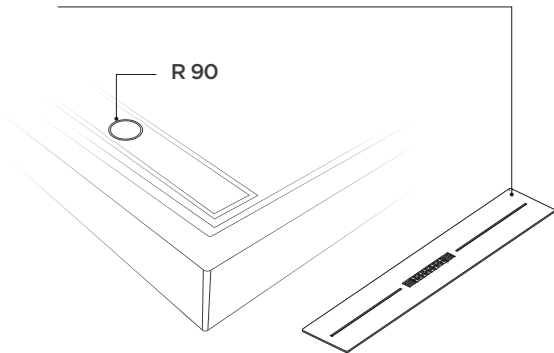

KOD	ÖLÇÜ	FİYAT	KOD	ÖLÇÜ	FİYAT	KOD	ÖLÇÜ	FİYAT
DRO 8007	80 x 80	₺8.650	DRO 8009	90 x 90	₺9.580	DRO 8011	100 x 100	₺10.140

DROP												
KOD	ÖLÇÜ	A	B	C	D	E	F	G	M	N	P	R
DRO 8007	80 x 80	80	80	68	68	65	40	6	30	30	93.5	140
DRO 8009	90 x 90	90	90	78	78	75	45	6	35	35	104	156.5
DRO 8011	100 x 100	100	100	88	88	85	50	6	40	40	116.5	174.5

Paslanmaz Tahliye Gider Kapağı