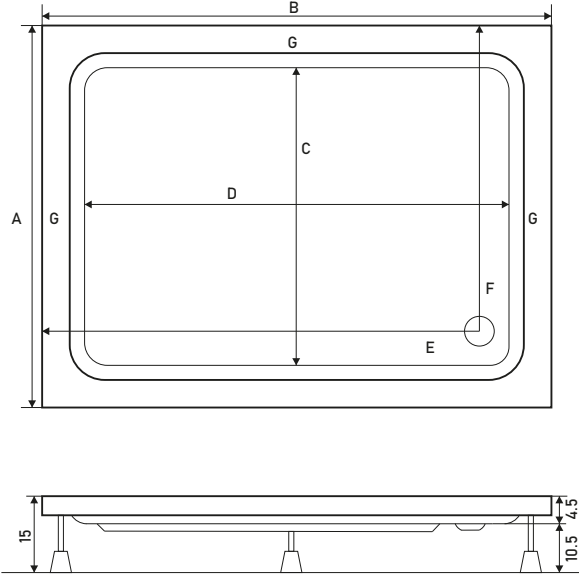

KOD	ÖLÇÜ	A	B	C	D	E	F	G
SW 10640	90 x 100	90	100	70	80	82	72	6.5
SW 10641	90 x 110	90	110	70	90	92	72	6.5
SW 10642	90 x 120	90	120	70	100	102	72	6.5
SW 10643	90 x 130	90	130	70	110	112	72	6.5
SW 10644	90 x 140	90	140	70	120	122	72	6.5
SW 10645	90 x 150	90	150	70	130	132	72	6.5
SW 10646	90 x 160	90	160	70	140	142	72	6.5
SW 10647	90 x 170	90	170	70	150	152	72	6.5
SW 10648	90 x 180	90	180	70	160	162	72	6.5
SW 10649	90 x 190	90	190	70	170	172	72	6.5
SW 10660	100 x 110	100	110	80	80	82	82	6.5
SW 10661	100 x 115	100	115	80	95	97	82	6.5
SW 10662	100 x 120	100	120	80	100	102	82	6.5
SW 10663	100 x 130	100	130	80	110	112	82	6.5
SW 10664	100 x 140	100	140	80	120	122	82	6.5
SW 10665	100 x 150	100	150	80	130	132	82	6.5
SW 10666	100 x 160	100	160	80	140	142	82	6.5

- Renk seçenekleri kırmızı ve siyahtır , Gövde renkli + Panel beyaz , Gövde renkli + Panel renkli üretilebilmektedir.

- **Duş teknelerinde ; Gövde renkli + Panel beyaz %40 ,Gövde renkli + Panel renkli %60** fiyat farkı uygulanmaktadır.

- Fiyatlara sifon dahil değildir.