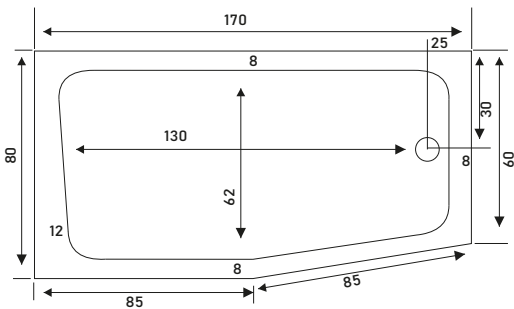

- Renk seçenekleri kırmızı ve siyahtır.
- Gövde renkli + Panel beyaz %30, Gövde renkli + Panel renkli %60 fiyat farkı uygulanmaktadır.