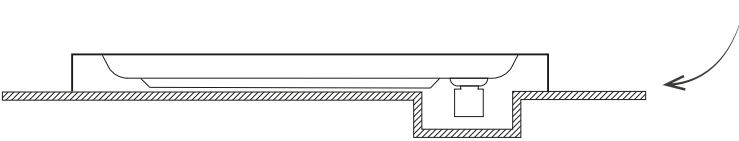

KOD	ÖLÇÜ	FİYAT	KOD	ÖLÇÜ	FİYAT	KOD	ÖLÇÜ	FİYAT
SW 8828	70 x 80	₺2.620	SW 8955	75 x 150	₺5.100	SW 9430	90 x 100	₺3.900
SW 8829	70 x 90	₺2.870	SW 8956	75 x 160	₺5.490	SW 9431	90 x 110	₺4.190
SW 8830	70 x 100	₺3.140	SW 8957	75 x 170	₺5.900	SW 9432	90 x 120	₺4.500
SW 8831	70 x 110	₺3.430	SW 8958	75 x 180	₺6.330	SW 9433	90 x 130	₺4.830
SW 8832	70 x 120	₺3.740	SW 9069	80 x 90	₺3.210	SW 9434	90 x 140	₺5.180
SW 8833	70 x 130	₺4.070	SW 9070	80 x 100	₺3.480	SW 9435	90 x 150	₺5.550
SW 8834	70 x 140	₺4.420	SW 9071	80 x 110	₺3.770	SW 9436	90 x 160	₺5.940
SW 8835	70 x 150	₺4.790	SW 9072	80 x 120	₺4.080	SW 9437	90 x 170	₺6.350
SW 8836	70 x 160	₺5.180	SW 9073	80 x 130	₺4.410	SW 9438	90 x 180	₺6.780
SW 8837	70 x 170	₺5.590	SW 9074	80 x 140	₺4.760	SW 9439	90 x 190	₺7.230
SW 8838	70 x 180	₺6.020	SW 9075	80 x 150	₺5.130	SW 9660	100 x 110	₺4.640
SW 8949	75 x 90	₺3.180	SW 9076	80 x 160	₺5.520	SW 9661	100 x 115	₺4.870
SW 8950	75 x 100	₺3.450	SW 9077	80 x 170	₺5.930	SW 9662	100 x 120	₺4.960
SW 8951	75 x 110	₺3.740	SW 9078	80 x 180	₺6.360	SW 9663	100 x 130	₺5.300
SW 8952	75 x 120	₺4.050	SW 9310	85 x 100	₺3.850	SW 9664	100 x 140	₺5.660
SW 8953	75 x 130	₺4.380	SW 9311	85 x 110	₺4.140	SW 9665	100 x 150	₺6.040
SW 8954	75 x 140	₺4.730	SW 9312	85 x 120	₺4.450	SW 9666	100 x 160	₺6.440

! Flat duş teknesi montajının yapılabilmesi için, zeminde sifon boşluğu olması gerekir.