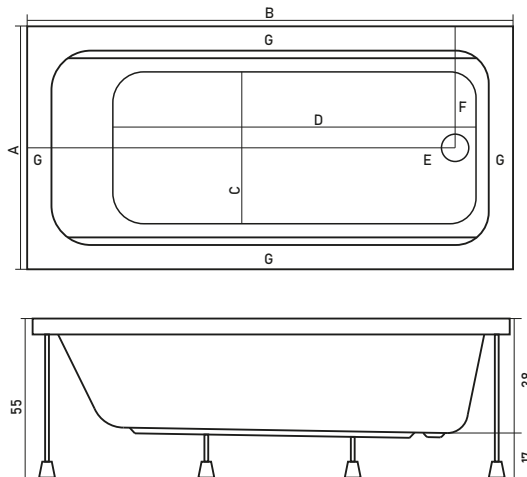

Süper sessiz jakuzi uygulamalarında seviye sensörü tercih edilirse iki (2) adet seviye sensörü eklemek gerekmektedir. İki (2) adet seviye sensör fiyatı ₺19.700 + KDV'dir.

ARTMİNA TEKNİK DETAYLAR

ARTMİNA								
KOD	ÖLÇÜ	A	B	C	D	E	F	G
SW 6762	70 x 120	70	120	42	70	90	35	8
SW 6763	70 x 130	70	130	42	80	100	35	-
SW 6764	70 x 140	70	140	42	90	110	35	-
SW 6765	70 x 150	70	150	42	100	120	35	-
SW 6766	70 x 160	70	160	42	110	130	35	-
SW 6767	70 x 170	70	170	42	120	140	35	-
SW 6768	70 x 180	70	180	42	130	150	35	-
SW 6875	75 x 150	75	150	47	100	120	35	-
SW 6876	75 x 160	75	160	47	110	130	35	-
SW 6877	75 x 170	75	170	47	120	140	35	-
SW 6878	75 x 180	75	180	47	130	150	35	-
SW 7015	80 x 150	80	150	52	100	120	40	-
SW 7016	80 x 160	80	160	52	110	130	40	-
SW 7017	80 x 170	80	170	52	120	140	40	-
SW 7018	80 x 180	80	180	52	130	150	40	-
SW 7019	80 x 190	80	190	52	140	160	40	-
SW 7214	90 x 140	90	140	62	90	110	45	-
SW 7215	90 x 150	90	150	62	100	120	45	-
SW 7216	90 x 160	90	160	62	110	130	45	-
SW 7217	90 x 170	90	170	62	120	140	45	-
SW 7218	90 x 180	90	180	62	130	150	45	-

KOD	ÖLÇÜ	A	B	C	D	E	F	G
SW 7235	100 x 150	100	150	72	100	120	50	8
SW 7236	100 x 160	100	160	72	110	130	50	-
SW 7237	100 x 170	100	170	72	120	140	50	-
SW 7238	100 x 180	100	180	72	130	150	50	-
SW 7255	110 x 150	110	150	82	100	120	55	-
SW 7256	110 x 160	110	160	82	110	130	55	-
SW 7257	110 x 170	110	170	82	120	140	55	-
SW 7258	110 x 180	110	180	82	130	150	55	-
SW 7266	120 x 160	120	160	92	110	130	60	-
SW 7267	120 x 170	120	170	92	120	140	60	-
SW 7268	120 x 180	120	180	92	130	150	60	-

Elektrik kullanımı gerektiren tüm ürünlerin (Sauna, kompakt, jakuzi) bağlanacağı tesisatta “Kaçak Akım Rölesi” kullanılması zorunludur. Kullanılmadığı durumlarda oluşabilecek problemlerden firmamız sorumlu değildir.

- Renk seçenekleri kırmızı ve siyahtır.
- Gövde renkli + Panel beyaz , Gövde renkli + Panel renkli şeklinde üretilebilmektedir.

- Gövde renkli + Panel beyaz %30 , Gövde renkli + Panel renkli %60 fiyat farkı uygulanmaktadır.
- Fiyatlara sifon dahil değildir.