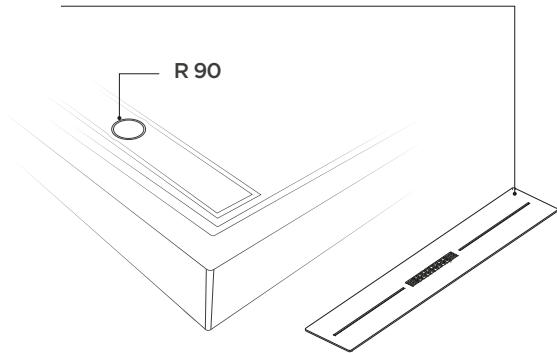

Paslanmaz Tahliye Gider Kapağı

! Sifon boşluğu açılarak seramik üstü uygulanır.

- Fiyatlara sifon ve metal kapak dahildir.
- Renk seçenekleri kırmızı ve siyahtır. Monoblok duş teknelerinde %30 fiyat farkı uygulanmaktadır.