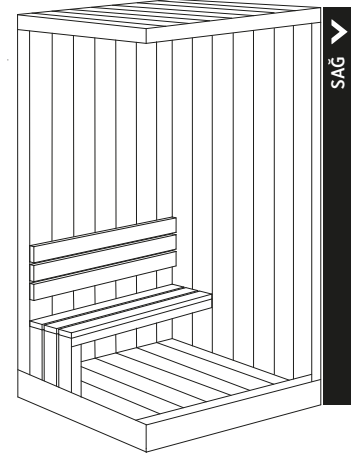

## STARK TEKNİK DETAYLAR

KOD	ÜRÜN	ÖLÇÜ	H	A	B	C	KW
SN 830	STARK	100 x 180	215	100	180	125	3.5
SN 831		100 x 190	215	100	190	125	3.5
SN 832		100 x 200	215	100	200	125	3.5
SN 840		110 x 180	215	110	180	125	4.5
SN 841		110 x 190	215	110	190	125	4.5
SN 842		110 x 200	215	110	200	125	4.5
SN 850		120 x 180	215	120	180	125	4.5
SN 851		120 x 190	215	120	190	125	4.5
SN 852		120 x 200	215	120	200	125	4.5
SN 860		130 x 180	215	130	180	125	4.5
SN 861		130 x 190	215	130	190	125	4.5
SN 862		130 x 200	215	130	200	125	4.5
SN 870		140 x 180	215	140	180	125	4.5
SN 871		140 x 190	215	140	190	125	4.5
SN 872		140 x 200	215	140	200	125	4.5