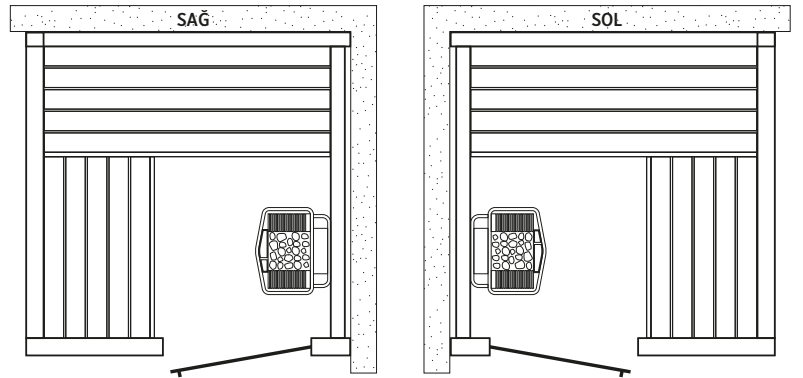

TAURUS TEKNİK DETAYLAR

KOD	ÜRÜN	ÖLÇÜ	H	A	B	C	D	E	F	KW
SN 1526	TAURUS	150 x 160	215	150	160	80	180	130	20	6
SN 1527		150 x 170	215	150	160	85	180	130	20	6
SN 1528		150 x 180	215	150	160	90	180	130	20	6
SN 1529		150 x 190	215	150	160	95	180	130	20	6
SN 1530		150 x 200	215	150	160	100	180	130	20	6
SN 1537		160 x 170	215	150	160	85	180	140	20	6
SN 1538		160 x 180	215	150	160	90	180	140	20	6
SN 1539		160 x 190	215	150	160	95	180	140	20	6
SN 1540		160 x 200	215	150	160	100	180	140	20	6
SN 1548		170 x 180	215	150	160	90	180	150	20	6
SN 1549		170 x 190	215	150	160	95	180	150	20	6
SN 1550		170 x 200	215	150	160	100	180	150	20	8
SN 1559		180 x 190	215	150	160	95	180	160	20	8
SN 1560		180 x 200	215	150	160	100	180	160	20	8
SN 1570		190 x 200	215	150	160	100	180	170	20	8

! SAUNA SOBASI ELEKTRİK BAĞLANTISINDA: Trifaze bağlantı için **5x4 N.Y.M** kablo, Monofaze bağlantı için **3x4 N.Y.M** kablo kullanılmalıdır. Compact elektronik sistem ve aydınlatma bağlantısında ; Monofaze **3 x 2.5 N.Y.M** kablo kullanılmalıdır.