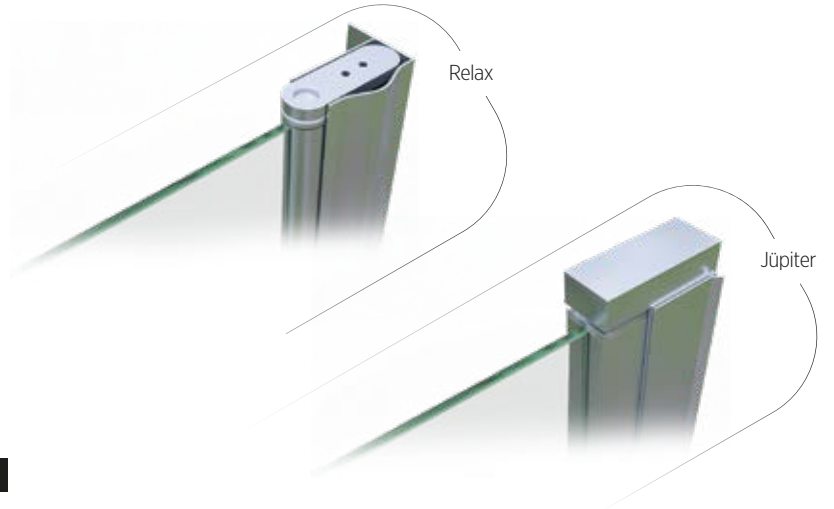

# RELAX - JUPİTER

İKİ DUVAR ARASI 2 AÇILIR TEKNE ÜZERİ KABİN

KOD	ÖLÇÜ	PARLAK	İNOKS	MAT SİYAH	GOLD	KOD	ÖLÇÜ	PARLAK	İNOKS	MAT SİYAH	GOLD
RLX 021	70	₺9.390	₺11.150	₺11.150	₺13.450	RLX 025	90	₺10.550	₺12.310	₺12.310	₺14.610
JPT 021						JPT 025					
RLX 022	75	₺9.680	₺11.440	₺11.440	₺13.740	RLX 026	95	₺10.840	₺12.600	₺12.600	₺14.900
JPT 022						JPT 026					
RLX 023	80	₺9.970	₺11.730	₺11.730	₺14.030	RLX 027	100	₺11.130	₺12.890	₺12.890	₺15.190
JPT 023						JPT 027					
RLX 024	85	₺10.260	₺12.020	₺12.020	₺14.320	RLX 028	105	₺11.420	₺13.180	₺13.180	₺15.480
JPT 024						JPT 028					