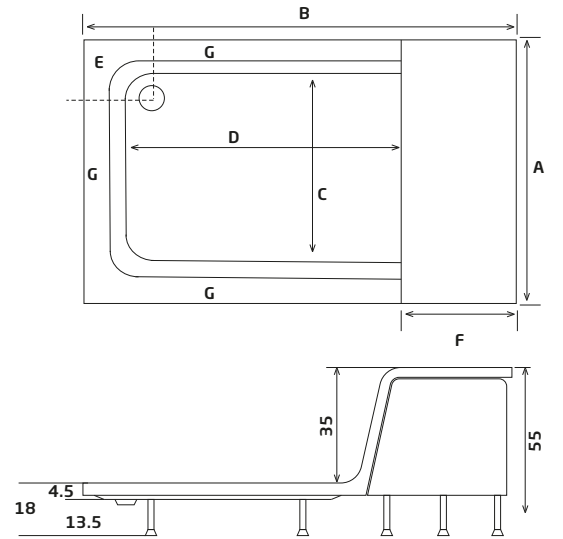

- Çekmece siyah ve beyaz üretilmektedir.
- Lütfen sipariş esnasında çekmece rengini ve yönünü belirtiniz.