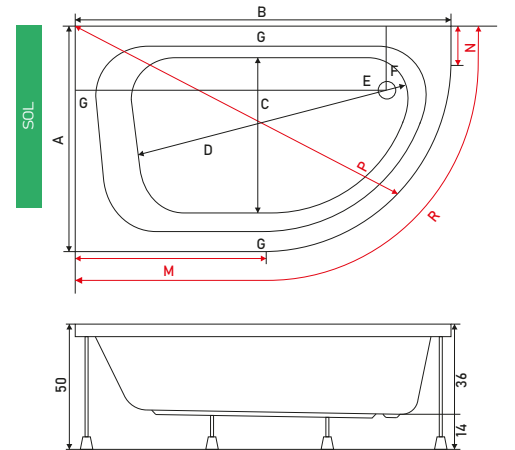

! Elektrik kullanımı gerektiren tüm ürünlerin (Sauna, kompakt, jakuzi) bağlanacağı tesisatta "Kaçak Akım Rölesi" kullanılması zorunludur. Kullanılmadığı durumlarda oluşabilecek problemlerden firmamız sorumlu değildir.

- Renk seçenekleri kırmızı ve siyahtır.
- Gövde renkli + Panel beyaz , Gövde renkli + Panel renkli şeklinde üretilebilmektedir.

- Gövde renkli + Panel beyaz %30 , Gövde renkli + Panel renkli %60 fiyat farkı uygulanmaktadır.
- Fiyatlara sifon dahil değildir.