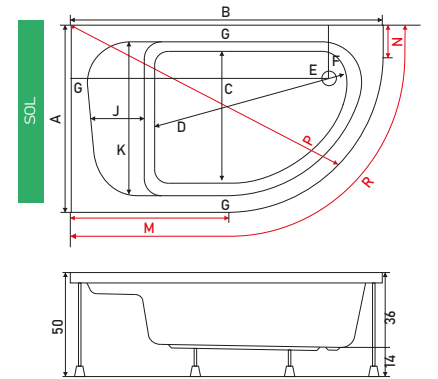

! Elektrik kullanımı gerektiren tüm ürünlerin (Sauna, kompakt, jakuzi) bağlanacağı tesisatta "Kaçak Akım Rölesi" kullanılması zorunludur. Kullanılmadığı durumlarda oluşabilecek problemlerden **firmamız sorumlu değildir.**

KÜVET TUTAMAĞI (KROM)	: ₺ 2.730 + KDV	2 DELİKLİ KÜVET ÜSTÜ BATARYA (GOLD)	: ₺ 33.540 + KDV	AYAKLI KÜVET BATARYASI (KROM)	: ₺ 64.100 + KDV
KÜVET TUTAMAĞI (GOLD)	: ₺ 3.040 + KDV	3 DELİKLİ KÜVET ÜSTÜ BATARYA (KROM)	: ₺ 20.520 + KDV	AYAKLI KÜVET BATARYASI (GOLD)	: ₺ 84.650 + KDV
KÜVET BAŞ YASTIĞI (YAPIŞTIRMA)	: ₺ 3.200 + KDV	3 DELİKLİ KÜVET ÜSTÜ BATARYA (GOLD)	: ₺ 33.350 + KDV	JAKUZİ SU SEVİYE SENSÖRÜ	: ₺ 9.850 + KDV
AYAKLI BAŞYASTIĞI (KROM)	: ₺ 4.100 + KDV	3 DELİKLİ KÜVET ÜSTÜ NSK BATARYA (KROM)	: ₺ 20.890 + KDV	JAKUZİ ISI DENELEYİCİ (1.5 KW)	: ₺ 12.590 + KDV
AYAKLI BAŞYASTIĞI (GOLD)	: ₺ 4.980 + KDV	4 DELİKLİ KÜVET ÜSTÜ SHOWER BATARYA (KROM)	: ₺ 21.520 + KDV	OZON ÜNİTESİ	: ₺ 6.350 + KDV
2 DELİKLİ KÜVET ÜSTÜ BATARYA (KROM)	: ₺ 28.280 + KDV	4 DELİKLİ KÜVET ÜSTÜ SHOWER BATARYA (GOLD)	: ₺ 34.350 + KDV	TERAPİ LAMBASI	: ₺ 7.560 + KDV