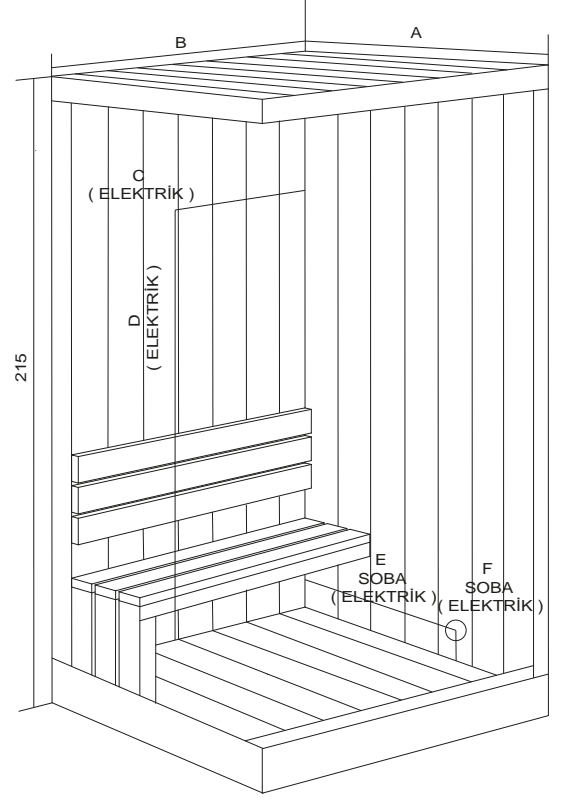

ZODIAC TEKNİK DETAYLAR

KOD	ÜRÜN	ÖLÇÜ	H	A	B	C	D	E	F	KW
SN 1581	ZODIAC	200 x 210	215	200	210	105	180	180	20	10
SN 1582		200 x 220	215	200	220	110	180	180	20	10
SN 1583		200 x 230	215	200	230	115	180	180	20	10
SN 1584		200 x 240	215	200	240	120	180	180	20	10
SN 1585		200 x 250	215	200	250	125	180	180	20	10
SN 1592		210 x 220	215	210	220	110	180	190	20	10
SN 1593		210 x 230	215	210	230	115	180	190	20	10
SN 1594		210 x 240	215	210	240	120	180	190	20	10
SN 1595		210 x 250	215	210	250	125	180	190	20	12
SN 1603		220 x 230	215	220	230	115	180	200	20	12
SN 1604		220 x 240	215	220	240	120	180	200	20	12
SN 1605		220 x 250	215	220	250	125	180	200	20	12
SN 1614		230 x 240	215	230	240	120	180	210	20	12
SN 1615		230 x 250	215	230	250	125	180	210	20	12
SN 1620		240 x 250	215	240	250	125	180	210	20	12

! SAUNA SOBASI ELEKTRİK BAĞLANTISINDA: Trifaze bağlantı için **5x4 N.Y.M** kablo, Monofaze bağlantı için **3x4 N.Y.M** kablo kullanılmalıdır. Compact elektronik sistem ve aydınlatma bağlantısında ; Monofaze **3 x 2.5 N.Y.M** kablo kullanılmalıdır.