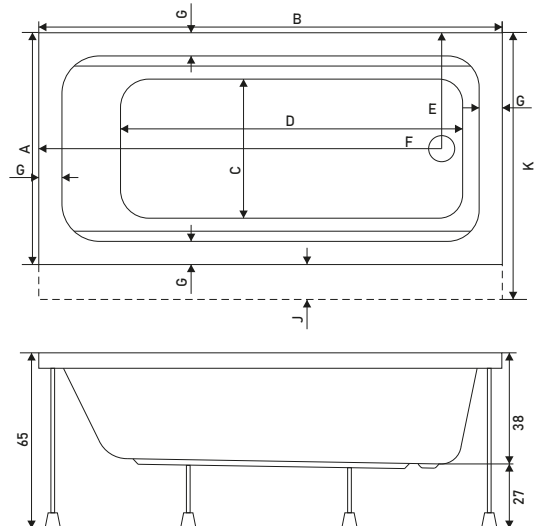

SHARK PLUS AHŞAP PLATFORM UYGULAMALARI

ÜRÜN KODU ∨	PLATFORM ∨	AP -1 >	AP-2 >	AP-3 >	AP-4 >
SW 5047	80 x 170	₺40.740	₺50.780	₺60.790	₺82.050
SW 5048	80 x 180	₺41.420	₺51.430	₺61.450	₺83.990
SW 5057	85 x 170	₺40.740	₺51.380	₺62.000	₺83.270
SW 5058	85 x 180	₺41.420	₺52.040	₺62.680	₺85.200
SW 5067	90 x 170	₺40.740	₺51.990	₺63.230	₺84.480
SW 5068	90 x 180	₺41.420	₺52.640	₺63.890	₺86.410
SW 5077	100 x 170	₺40.740	₺53.270	₺65.780	₺87.040
SW 5078	100 x 180	₺41.420	₺53.920	₺66.430	₺88.970

SHARK PLUS DECK PLATFORM UYGULAMALARI

ÜRÜN KODU ∨	PLATFORM ∨	DP -1 >	DP-2 >	DP-3 >	DP-4 >
SW 5047	80 x 170	₺30.450	₺38.480	₺46.500	₺63.560
SW 5048	80 x 180	₺30.800	₺38.820	₺46.850	₺64.910
SW 5057	85 x 170	₺30.450	₺38.980	₺47.510	₺64.560
SW 5058	85 x 180	₺30.800	₺39.320	₺47.850	₺65.910
SW 5067	90 x 170	₺30.450	₺39.480	₺48.510	₺65.570
SW 5068	90 x 180	₺30.800	₺39.830	₺48.860	₺66.920
SW 5077	100 x 170	₺30.450	₺40.480	₺50.520	₺67.570
SW 5078	100 x 180	₺30.800	₺40.830	₺50.860	₺68.920

KOD	KÜVET	ÇEKMECE	A	B	C	D	E	F	G	J	K
SW 5047	70 x 170	80 x 170	70	170	45	115	35	150	8	18	80
SW 5048	70 x 180	80 x 180	70	180	45	125	35	160	8	18	80
SW 5057	75 x 170	85 x 170	75	170	50	115	38	150	8	18	85
SW 5058	75 x 180	85 x 180	75	180	50	125	38	160	8	18	85
SW 5067	80 x 170	90 x 170	80	170	55	115	40	150	8	18	90
SW 5068	80 x 180	90 x 180	80	180	55	125	40	160	8	18	90
SW 5077	90 x 170	100 x 170	90	170	65	115	45	150	8	18	100
SW 5078	90 x 180	100 x 180	90	180	65	125	45	160	8	18	100