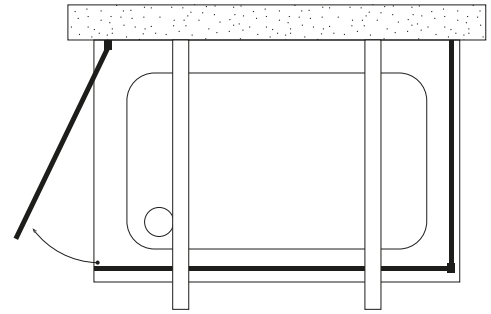

! - Sahne resmi görseldir, fiyatlar yalnızca kabinler için geçerlidir.

- Stage picture is visual, prices are valid for cabins only.

6 MM FÜME CAM FARKI : (M²) ₺ 1.400 + KDV

6 MM BRONZ CAM FARKI : (M²) ₺ 1.400 + KDV

6 MM PUNTO CAM FARKI : (M²) ₺ 4.230 + KDV

6 MM REFLEKTE CAM FARKI : (M²) ₺ 5.580 + KDV

6 MM SERİGRAFI BASKI CAM FARKI : (M²) ₺ 500 + KDV

6 MM DİJİTAL BASKI CAM FARKI : (M²) ₺ 2.320 + KDV

6 MM FÜME DİJİTAL BASKI CAM FARKI : (M²) ₺ 3.720 + KDV

KUMLAMA ve DESEN FARKI : ₺ 1.250 + KDV

PROSHIELD FARKI : ₺ 1.560 + KDV