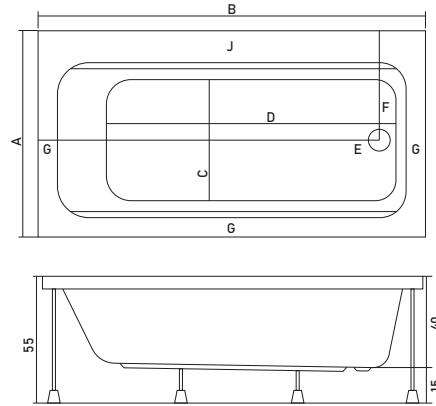

KÜVET TUTAMAĞI (KROM)	: ₺ 2.730 + KDV	2 DELİKLİ KÜVET ÜSTÜ BATARYA (GOLD)	: ₺ 33.540 + KDV	AYAKLI KÜVET BATARYASI (KROM)	: ₺ 64.100 + KDV
KÜVET TUTAMAĞI (GOLD)	: ₺ 3.040 + KDV	3 DELİKLİ KÜVET ÜSTÜ BATARYA (KROM)	: ₺ 20.520 + KDV	AYAKLI KÜVET BATARYASI (GOLD)	: ₺ 84.650 + KDV
KÜVET BAŞ YASTIĞI (YAPIŞTIRMA)	: ₺ 3.200 + KDV	3 DELİKLİ KÜVET ÜSTÜ BATARYA (GOLD)	: ₺ 33.350 + KDV	JAKUZİ SU SEVİYE SENSÖRÜ	: ₺ 9.850 + KDV
AYAKLI BAŞYASTIĞI (KROM)	: ₺ 4.100 + KDV	3 DELİKLİ KÜVET ÜSTÜ NSK BATARYA (KROM)	: ₺ 20.890 + KDV	JAKUZİ ISI DENGELİYİCİ (1.5 KW)	: ₺ 12.590 + KDV
AYAKLI BAŞYASTIĞI (GOLD)	: ₺ 4.980 + KDV	4 DELİKLİ KÜVET ÜSTÜ SHOWER BATARYA (KROM)	: ₺ 21.520 + KDV	OZON ÜNİTESİ	: ₺ 6.350 + KDV
2 DELİKLİ KÜVET ÜSTÜ BATARYA (KROM)	: ₺ 28.280 + KDV	4 DELİKLİ KÜVET ÜSTÜ SHOWER BATARYA (GOLD)	: ₺ 34.350 + KDV	TERAPİ LAMBASI	: ₺ 7.560 + KDV