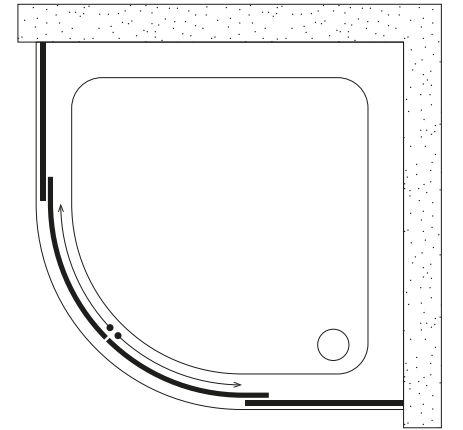

# PLATON

2 SABİT 2 ÇALIŞIR OVAL TEKNE ÜZERİ POLİSTREN KABİN

KOD	ÖLÇÜ	BEYAZ PROFİL
PLT 001	70 x 70	₺8.820
PLT 002	75 x 75	₺9.120
PLT 003	80 x 80	₺9.420
PLT 004	85 x 85	₺9.720
PLT 005	90 x 90	₺10.020

KOD	ÖLÇÜ	BEYAZ PROFİL
PLT 006	95 x 95	₺10.320
PLT 007	100 x 100	₺10.620
PLT 008	110 x 110	₺11.220
PLT 009	120 x 120	₺11.820
PLT 010	130 x 130	₺12.420