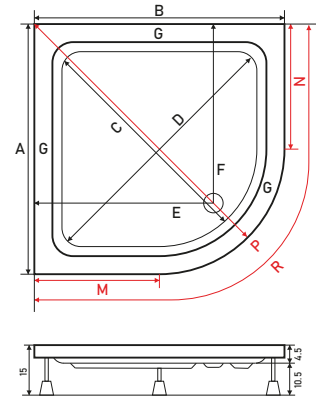

SLENDER

DÜZ ZEMİN OVAL DUŞ TEKNESİ

KOD	ÖLÇÜ	FİYAT
SW 10501	70 x 70	₺3.210
SW 10502	75 x 75	₺3.380
SW 10503	80 x 80	₺3.440
SW 10504	85 x 85	₺3.600

KOD	ÖLÇÜ	FİYAT
SW 10505	90 x 90	₺3.740
SW 10506	95 x 95	₺4.020
SW 10507	100 x 100	₺4.130

SLENDER (GİDER ORTADA)

KOD	ÖLÇÜ	A	B	C	D	E	F	G	M	N	P	R
SW 10501	70 x 70	70	70	50	62	40	40	6.5	24	24	80.5	121.5
SW 10502	75 x 75	75	75	55	67	45	45	6.5	25	25	83.5	130
SW 10503	80 x 80	80	80	62	75	50	50	6.5	30	30	93.5	140
SW 10507	100 x 100	100	100	85	102	70	70	6.5	40	40	116.5	174.5

SLENDER (GİDER SAĞDA)

KOD	ÖLÇÜ	A	B	C	D	E	F	G	M	N	P	R
SW 10504	85 x 85	85	85	72	87	67	40	6.5	30	30	84	146.5
SW 10505	90 x 90	90	90	75	93	72	45	6.5	35	35	104	156.5
SW 10506	95 x 95	95	95	84	102	77	50	6.5	35	35	106.5	164.5

SW 10501-10502-10503-10507 kodlu ürünlerde sifon **ortada**,
SW 10504-10505-10506 kodlu ürünlerde sifon **sağdadır**.

- Renk seçenekleri kırmızı ve siyahtır , Gövde renkli + Panel beyaz , Gövde renkli + Panel renkli üretilebilmektedir.
- Duş teknelerinde ; Gövde renkli + Panel beyaz %40 ,Gövde renkli + Panel renkli %60 fiyat farkı uygulanmaktadır.
- Fiyatlara sifon dahil değildir.