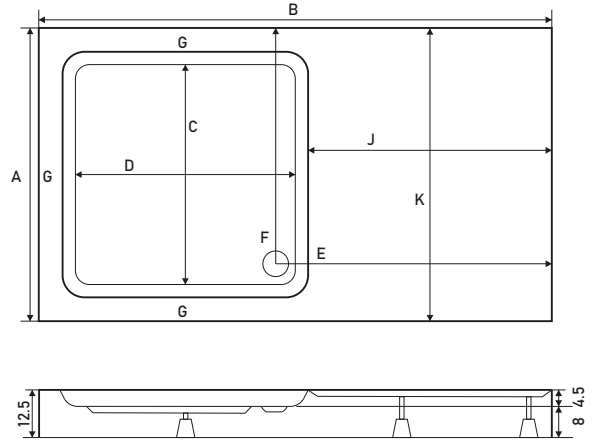

- Renk seçenekleri kırmızı ve siyahtır, Monoblok duş teknelerinde ; %30 fiyat farkı uygulanmaktadır.

- Fiyatlara sifon dahil değildir.