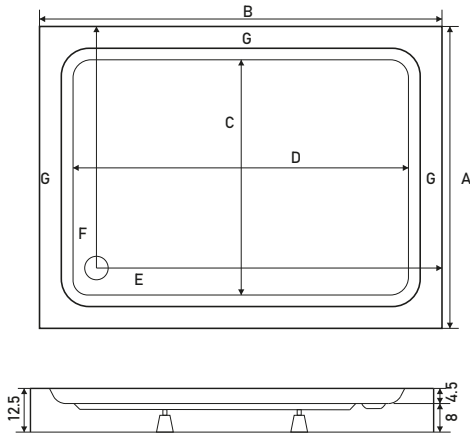

KOD	ÖLÇÜ	A	B	C	D	E	F	G
SW 9034	80 x 140	80	140	60	120	122	62	6.5
SW 9035	80 x 150	80	150	60	130	132	62	6.5
SW 9036	80 x 160	80	160	60	140	142	62	6.5
SW 9037	80 x 170	80	170	60	150	152	62	6.5
SW 9038	80 x 180	80	180	60	160	162	62	6.5
SW 9039	85 x 100	85	100	65	80	82	67	6.5
SW 9270	85 x 110	85	110	65	90	92	67	6.5
SW 9272	85 x 120	85	120	65	100	102	67	6.5
SW 9390	90 x 100	90	100	70	80	82	72	6.5
SW 9391	90 x 110	90	110	70	90	92	72	6.5
SW 9392	90 x 120	90	120	70	100	102	72	6.5
SW 9393	90 x 130	90	130	70	110	112	72	6.5
SW 9394	90 x 140	90	140	70	120	122	72	6.5
SW 9395	90 x 150	90	150	70	130	132	72	6.5
SW 9396	90 x 160	90	160	70	140	142	72	6.5
SW 9397	90 x 170	90	170	70	150	152	72	6.5
SW 9398	90 x 180	90	180	70	160	162	72	6.5
SW 9399	90 x 190	90	190	70	170	172	72	6.5
SW 9620	100 x 110	100	110	80	80	82	82	6.5
SW 9621	100 x 115	100	115	80	95	97	82	6.5
SW 9622	100 x 120	100	120	80	100	102	82	6.5
SW 9623	100 x 130	100	130	80	110	112	82	6.5
SW 9624	100 x 140	100	140	80	120	122	82	6.5
SW 9625	100 x 150	100	150	80	130	132	82	6.5
SW 9626	100 x 160	100	160	80	140	142	82	6.5

SW 8909	75 x 90	Gider Solda

- Renk seçenekleri kırmızı ve siyahtır, Monoblok duş teknelerinde ; %30 fiyat farkı uygulanmaktadır.

- Fiyatlara sifon dahil değildir.