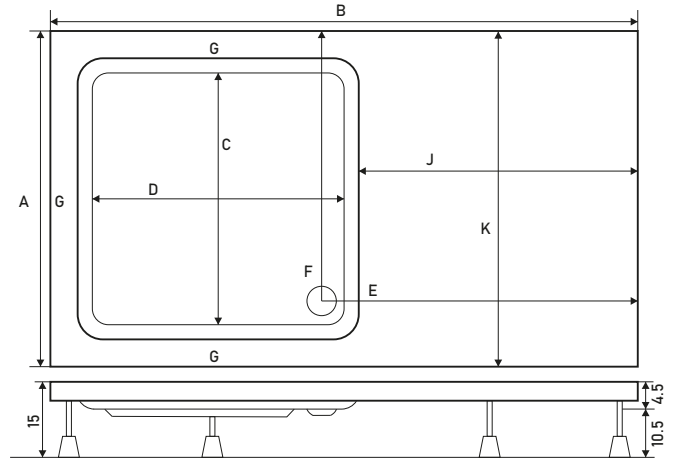

- Renk seçenekleri kırmızı ve siyahtır , Gövde renkli + Panel beyaz , Gövde renkli + Panel renkli üretilebilmektedir.

- Duş teknelerinde ; Gövde renkli + Panel beyaz %40 ,Gövde renkli + Panel renkli %60 fiyat farkı uygulanmaktadır.

- Fiyatlara sifon dahil değildir.