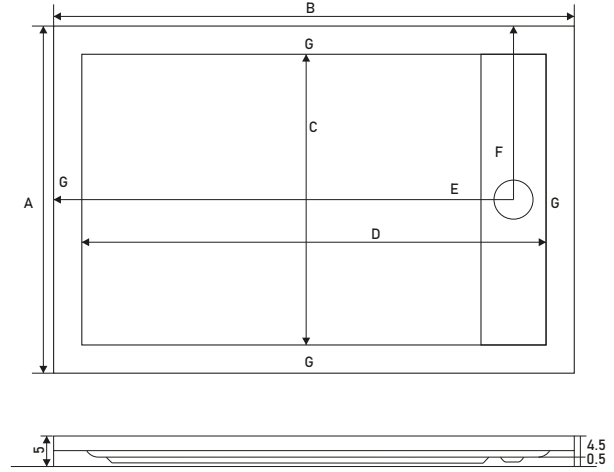

## DROP TEKNİK DETAYLAR

DROP								
KOD	ÖLÇÜ	A	B	C	D	E	F	G
DRO 5632	70 x 120	70	120	68	108	105	40	6
DRO 5633	70 x 130	70	130	68	118	115	40	6
DRO 5634	70 x 140	70	140	68	128	125	40	6
DRO 5635	70 x 150	70	150	68	138	135	40	6
DRO 5636	70 x 160	70	160	68	148	145	40	6
DRO 5637	70 x 170	70	170	68	158	155	40	6
DRO 5638	70 x 180	70	180	68	168	165	40	6
DRO 5652	75 x 120	75	120	73	108	105	37.5	6
DRO 5653	75 x 130	75	130	73	118	115	37.5	6
DRO 5654	75 x 140	75	140	73	128	125	37.5	6
DRO 5655	75 x 150	75	150	73	138	135	37.5	6
DRO 5656	75 x 160	75	160	73	148	145	37.5	6
DRO5657	75 x 170	75	170	73	158	155	37.5	6
DRO 5658	75 x 180	75	180	73	168	165	37.5	6
DRO 5672	80 x 120	80	120	78	108	105	40	6
DRO 5673	80 x 130	80	130	78	118	115	40	6
DRO 5674	80 x 140	80	140	78	128	125	40	6
DRO 5675	80 x 150	80	150	78	138	135	40	6
DRO 5676	80 x 160	80	160	78	148	145	40	6
DRO 5677	80 x 170	80	170	78	158	155	40	6
DRO 5678	80 x 180	80	180	78	168	165	40	6
DRO 5692	90 x 120	90	120	88	108	105	45	6
DRO 5693	90 x 130	90	130	88	118	115	45	6
DRO 5694	90 x 140	90	140	88	128	125	45	6
DRO 5695	90 x 150	90	150	88	138	135	45	6
DRO 5696	90 x 160	90	160	88	148	145	45	6
DRO 5697	90 x 170	90	170	88	158	155	45	6
DRO 5698	90 x 180	90	180	88	168	165	45	6