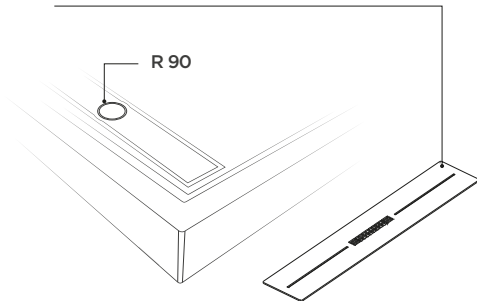

KOD	ÖLÇÜ	FİYAT	KOD	ÖLÇÜ	FİYAT	KOD	ÖLÇÜ	FİYAT
DRO 8792	70 x 120	₺9.790	DRO 8915	75 x 150	₺11.960	DRO 9038	80 x 180	₺14.410
DRO 8793	70 x 130	₺10.280	DRO 8916	75 x 160	₺12.570	DRO 9392	90 x 120	₺11.840
DRO 8794	70 x 140	₺10.800	DRO 8917	75 x 170	₺13.210	DRO 9393	90 x 130	₺12.420
DRO 8795	70 x 150	₺11.350	DRO 8918	75 x 180	₺13.880	DRO 9394	90 x 140	₺13.030
DRO 8796	70 x 160	₺11.930	DRO 9032	80 x 120	₺10.660	DRO 9395	90 x 150	₺13.670
DRO 8797	70 x 170	₺12.540	DRO 9033	80 x 130	₺11.210	DRO 9396	90 x 160	₺14.340
DRO 8798	70 x 180	₺13.180	DRO 9034	80 x 140	₺11.790	DRO 9397	90 x 170	₺15.040
DRO 8912	75 x 120	₺10.310	DRO 9035	80 x 150	₺12.400	DRO 9398	90 x 180	₺15.770
DRO 8913	75 x 130	₺10.830	DRO 9036	80 x 160	₺13.040			
DRO 8914	75 x 140	₺11.380	DRO 9037	80 x 170	₺13.710			

Paslanmaz Tahliye Gider Kapağı