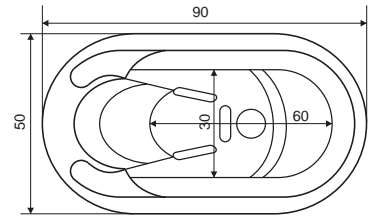

# BABY SHOWER

ÖZEL BEBEK KÜVETİ

**30 - 96**  
YÜKSEKLİK

KOD	ÖLÇÜ	YÜKSEKLİK	FİYAT	KOD	ÖLÇÜ	YÜKSEKLİK	FİYAT
SW 5000	50 x 90	30	₺ 17.580	SW 5001 ( İREKO SEHPALI )	60 x 96	96	₺ 46.100

- SW 5001 KODLU ÜRÜN; İREKO STAND ve KÜVET DAHİL FİYATIDIR.