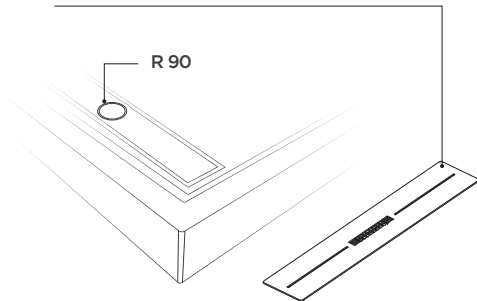

KOD	ÖLÇÜ	FİYAT	KOD	ÖLÇÜ	FİYAT	KOD	ÖLÇÜ	FİYAT
DRO 9908	80 x 80	₺7.990	DRO 9910	90 x 90	₺8.940	DRO 9912	100 x 100	₺9.460

DROP												
KOD	ÖLÇÜ	A	B	C	D	E	F	G	M	N	P	R
DRO 9908	80 x 80	80	80	68	68	65	40	6	30	30	93.5	140
DRO 9910	90 x 90	90	90	78	78	75	45	6	35	35	104	156.5
DRO 9912	100 x 100	100	100	88	88	85	50	6	40	40	116.5	174.5

Paslanmaz Tahliye Gider Kapağı