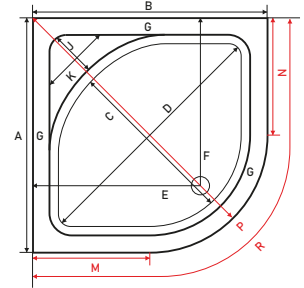

MİLET (SİFON ORTADA)

KOD	ÖLÇÜ	A	B	C	D	E	F	G	J	K	L	M	N	P	R
SW 8131	100 x 100	100	100	60	112	70	70	6.5	30	40	-	45	45	119.5	176
SW 8133	110 x 110	110	110	67	126	80	80	6.5	30	45	-	45	45	126.5	191.5