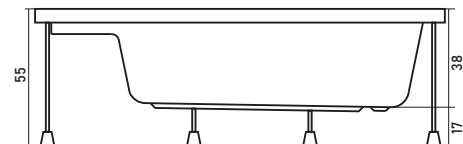

- Renk seçenekleri kırmızı ve siyahtır.
- Gövde renkli + Panel beyaz, Gövde renkli + Panel renkli şeklinde üretilebilmektedir.

- Gövde renkli + Panel beyaz %30, Gövde renkli + Panel renkli %60 fiyat farkı uygulanmaktadır.
- Fiyatlara sifon dahil değildir.