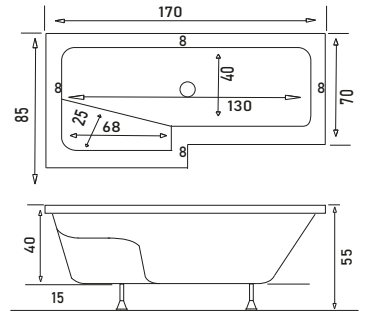

- Renk seçenekleri kırmızı ve siyahtır.

- Gövde renkli + Panel beyaz %30, Gövde renkli + Panel renkli %60 fiyat farkı uygulanmaktadır.