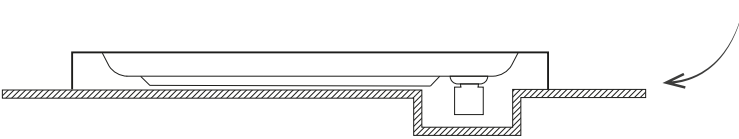

! Flat duş teknesi montajının yapılabilmesi için, zeminde sifon boşluğu olması gerekir.