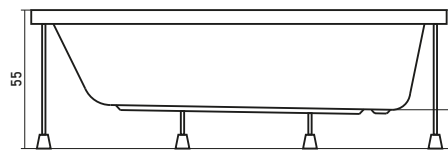

KÜVET TUTAMAĞI (KROM)	: ₺ 2.730 + KDV	2 DELİKLİ KÜVET ÜSTÜ BATARYA (GOLD)	: ₺ 33.540 + KDV	AYAKLI KÜVET BATARYASI (KROM)	: ₺ 64.100 + KDV
KÜVET TUTAMAĞI (GOLD)	: ₺ 3.040 + KDV	3 DELİKLİ KÜVET ÜSTÜ BATARYA (KROM)	: ₺ 20.520 + KDV	AYAKLI KÜVET BATARYASI (GOLD)	: ₺ 84.650 + KDV
KÜVET BAŞ YASTIĞI (YAPIŞTIRMA)	: ₺ 3.200 + KDV	3 DELİKLİ KÜVET ÜSTÜ BATARYA (GOLD)	: ₺ 33.350 + KDV	JAKUZİ SU SEVİYE SENSÖRÜ	: ₺ 9.850 + KDV
AYAKLI BAŞYASTIĞI (KROM)	: ₺ 4.100 + KDV	3 DELİKLİ KÜVET ÜSTÜ NSK BATARYA (KROM)	: ₺ 20.890 + KDV	JAKUZİ ISI DENGELİYİCİ (1.5 KW)	: ₺ 12.590 + KDV
AYAKLI BAŞYASTIĞI (GOLD)	: ₺ 4.980 + KDV	4 DELİKLİ KÜVET ÜSTÜ SHOWER BATARYA (KROM)	: ₺ 21.520 + KDV	OZON ÜNİTESİ	: ₺ 6.350 + KDV
2 DELİKLİ KÜVET ÜSTÜ BATARYA (KROM)	: ₺ 28.280 + KDV	4 DELİKLİ KÜVET ÜSTÜ SHOWER BATARYA (GOLD)	: ₺ 34.350 + KDV	TERAPİ LAMBASI	: ₺ 7.560 + KDV