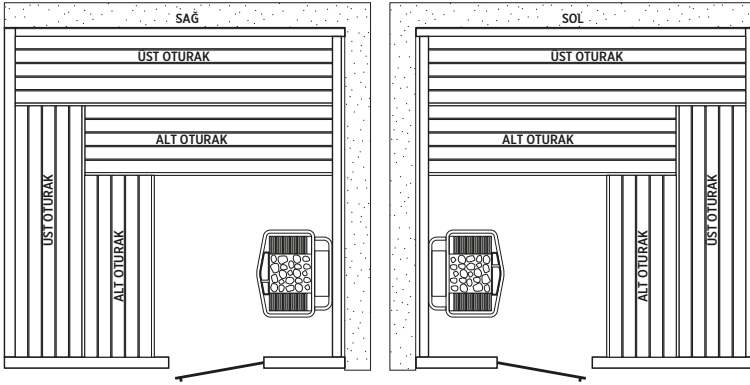

# TRINE

SAUNA

215  
YÜKSEKLİK

KOD	ÖLÇÜ	FİYAT	KOD	ÖLÇÜ	FİYAT
SN 1512	220 x 220	₺418.000	SN 1514	240 x 240	₺473.000
SN 1513	230 x 230	₺445.000	SN 1515	250 x 250	₺502.000

ÜRÜN İÇERİĞİ	AHŞAP DUVARLAR AHŞAP TAVAN VE ZEMİN	AHŞAP OTURAK	SU KOVASI VE KEPÇE	TERMOMETRE	HİGROMETRE	KUM SAATI	SAUNA SOBASI VE TAŞI	AYDINLATMA
--------------	--	--------------	--------------------	------------	------------	-----------	----------------------	------------