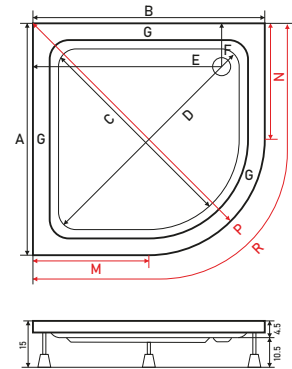

SLENDER (GİDER SAĞDA)

KOD	ÖLÇÜ	A	B	C	D	E	F	G	M	N	P	R
SW 10504	85 x 85	85	85	72	87	67	40	6.5	30	30	84	146.5
SW 10505	90 x 90	90	90	75	93	72	45	6.5	35	35	104	156.5
SW 10506	95 x 95	95	95	84	102	77	50	6.5	35	35	106.5	164.5