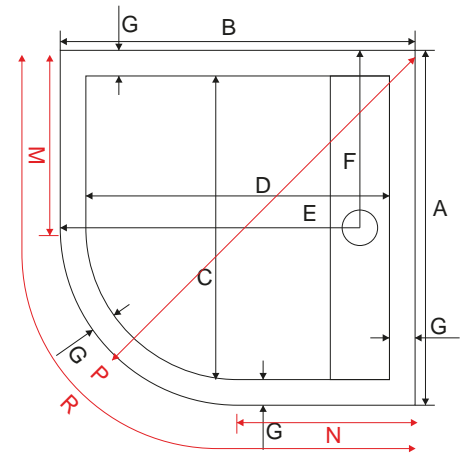

KOD	ÖLÇÜ	FİYAT
DRO 8047	80 x 80	₺8.650

KOD	ÖLÇÜ	FİYAT
DRO 8049	90 x 90	₺9.580

KOD	ÖLÇÜ	FİYAT
DRO 8051	100 x 100	₺10.140

DROP												
KOD	ÖLÇÜ	A	B	C	D	E	F	G	M	N	P	R
DRO 8047	80 x 80	80	80	68	68	65	40	6	30	30	93.5	140
DRO 8049	90 x 90	90	90	78	78	75	45	6	35	35	104	156.5
DRO 8051	100 x 100	100	100	88	88	85	50	6	40	40	116.5	174.5

Paslanmaz Tahliye Gider Kapağı