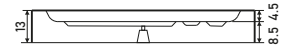

SW 8045-8046-8047-8051-8053-8055 kodlu ürünlerin sifon yönü ortadadır.

SW 8048-8049-8050-8057 kodlu ürünlerin sifon yönü sağdadır.

- Renk seçenekleri kırmızı ve siyahtır, Monoblok duş teknelerinde ; %30 fiyat farkı uygulanmaktadır.

- Fiyatlara sifon dahil değildir.