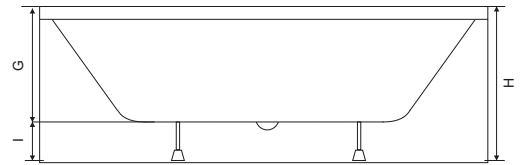

KÜVET BAŞ YASTIĞI (YAPIŞTIRMA)	: ₺ 3.200 +KDV	3 DELİKLİ KÜVET ÜSTÜ NSK BATARYA (KROM)	: ₺ 20.890 +KDV	JAKUZİ SU SEVİYE SENSÖRÜ	: ₺ 9.850 +KDV
2 DELİKLİ KÜVET ÜSTÜ BATARYA (KROM)	: ₺ 28.280 +KDV	4 DELİKLİ KÜVET ÜSTÜ SHOWER BATARYA (KROM)	: ₺ 21.520 +KDV	JAKUZİ ISI DENGELİYİCİ (1.5 KW)	: ₺ 12.590 +KDV
2 DELİKLİ KÜVET ÜSTÜ BATARYA (GOLD)	: ₺ 33.540 +KDV	4 DELİKLİ KÜVET ÜSTÜ SHOWER BATARYA (GOLD)	: ₺ 34.350 +KDV	OZON ÜNİTESİ	: ₺ 6.350 +KDV
3 DELİKLİ KÜVET ÜSTÜ BATARYA (KROM)	: ₺ 20.520 +KDV	AYAKLI KÜVET BATARYASI (KROM)	: ₺ 64.100 +KDV	TERAPİ LAMBASI	: ₺ 7.560 +KDV
3 DELİKLİ KÜVET ÜSTÜ BATARYA (GOLD)	: ₺ 33.350 +KDV	AYAKLI KÜVET BATARYASI (GOLD)	: ₺ 84.650 +KDV		

- Dış renkli + İçi beyaz ve Tamamen renkli üretilmektedir.

- Dış renkli + İç beyaz %40 , Tamamen renkli ürünlerde %50 fiyat farkı uygulanmaktadır.

- Fiyat küvet için geçerlidir, diğer aksesuarlar ve batarya fiyata dahil değildir.