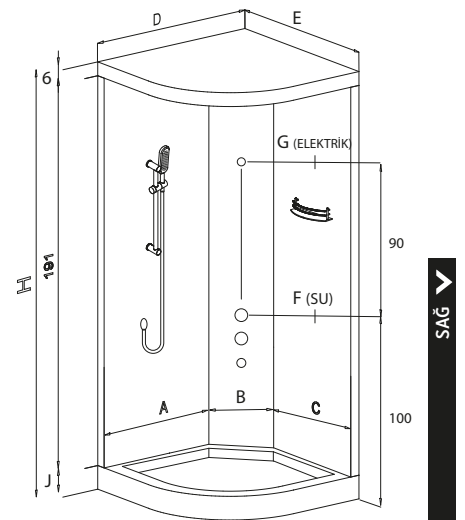

! Elektrik kullanımı gerektiren tüm ürünlerin (Sauna, kompakt, jakuzi) bağlanacağı tesisatta "Kaçak Akım Rölesi" kullanılmasını zorunludur. Kullanılmadığı durumlarda oluşabilecek problemlerden firmamız sorumlu değildir.

- Renk seçenekleri kabinler için geçerlidir, iç duvar standart çerçeve profil rengi parlaktır.
- Kabin renk seçenekleri Parlak ve Mat siyahtır.