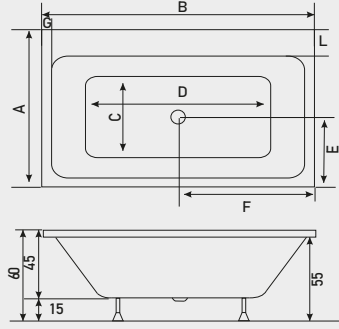

ARES PLUS

ÖZEL KÜVET

F Fiyatlara Panel dahil değildir.

KOD	ÖLÇÜ	ÜRÜN TİPİ	FİYAT	KOD	ÖLÇÜ	ÜRÜN TİPİ	FİYAT
SW 5722 PANELSİZ	130 x 190	DÜZ	₺ 34.770	SW 5723 PANELSİZ	130 x 190	OTURMALI	₺ 36.860
SW 5726 PANELSİZ	150 x 190	DÜZ	₺ 38.060	SW 5727 PANELSİZ	150 x 190	OTURMALI	₺ 40.030
SW 5728 PANELSİZ	160 x 190	DÜZ	₺ 42.190	SW 5729 PANELSİZ	160 x 190	OTURMALI	₺ 44.140

ÜRÜN KODU	PLATFORM ÖLÇÜSÜ	İREKO PANEL UYGULAMALARI			
		AP -1 >	AP-2 >	AP-3 >	AP-4 >
AP 5722 - 5723	140 x 200	₺ 44.600	₺ 62.110	₺ 79.630	₺ 104.670
AP 5726 - 5727	160 x 200	₺ 45.760	₺ 65.780	₺ 85.790	₺ 110.810
AP 5728 - 5729	170 x 200	₺ 45.290	₺ 67.610	₺ 88.850	₺ 113.890

ÜRÜN KODU	PLATFORM ÖLÇÜSÜ	DECK PANEL UYGULAMALARI			
		DP -1 >	DP-2 >	DP-3 >	DP-4 >
DP 5722 - 5723	140 x 200	₺ 37.370	₺ 51.420	₺ 65.460	₺ 85.530
DP 5726 - 5727	160 x 200	₺ 38.390	₺ 54.440	₺ 70.500	₺ 90.570
DP 5728 - 5729	170 x 200	₺ 38.890	₺ 55.590	₺ 73.010	₺ 93.080

İREKO KÜVET ÜSTÜ OTURAK : ₺ 16.140 +KDV
İREKO DUŞ TEKNESİ TABANI : ₺ 16.140 +KDV
İREKO KÜVET BASAMAĞI (30 x 30 x 100) : ₺ 15.970 +KDV
İREKO KÜVET BASAMAĞI (60 x 60 x 100) : ₺ 31.940 +KDV

İREKO DUŞ TEKNESİ PANELİ (1 M TÜL) : ₺ 5.070 +KDV
İREKO KÜVET PANELİ (1 M TÜL) : ₺ 10.830 +KDV
İREKO KÜVET PANELİ H.60 -70 CM (1 M TÜL) : ₺ 12.510 +KDV
İREKO ÜST PLATFORM - GENİŞLİK 5 CM (1 M TÜL) : ₺ 2.900 +KDV

İREKO ÜST PLATFORM - GENİŞLİK 10 CM (1 M TÜL) : ₺ 3.770 +KDV
İREKO ÜST PLATFORM - GENİŞLİK 20 CM (1 M TÜL) : ₺ 5.540 +KDV
İREKO ÜST PLATFORM - GENİŞLİK 30 CM (1 M TÜL) : ₺ 8.220 +KDV
DEMİR KONSTRÜKSİYON (1 M TÜL) : ₺ 2.780 +KDV