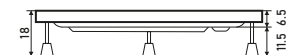

VİOLET (GİDER SAĞDA)

KOD	ÖLÇÜ	A	B	C	D	E	F	G	M	N	P	R
SW 8008	85 x 85	85	85	72	87	67	18	6.5	30	30	94	146.5
SW 8009	90 x 90	90	90	75	93	72	18	6.5	35	35	104	156.5
SW 8010	95 x 95	95	95	84	102	77	18	6.5	35	35	106.5	164.5
SW 8017	130 x 130	130	130	115	145	100	100	6.5	50	50	146	223