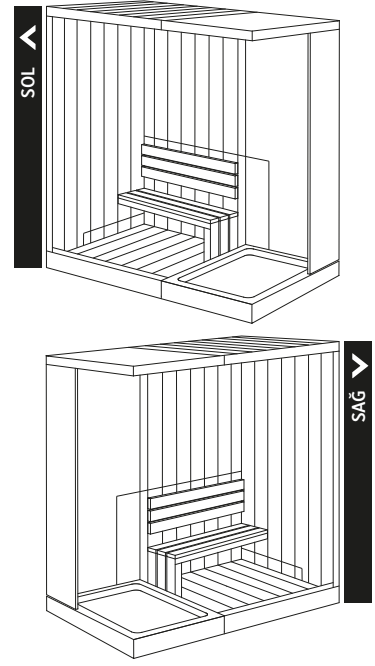

İNGO TEKNİK DETAYLAR

KOD	ÖLÇÜ	A	B	C	D	E	F	G	J	K	L	M	KW
SN 309	100 x 190	90	100	100	190	120	100	120	180	70	170	80	3.5
SN 310	100 x 200	90	110	100	200	130	100	130	180	70	180	80	3.5
SN 311	100 x 210	90	120	100	210	140	100	140	180	70	190	80	3.5
SN 312	100 x 220	90	130	100	220	150	100	150	180	70	200	80	3.5
SN 313	100 x 230	90	140	100	230	160	100	160	180	70	210	80	3.5
SN 314	100 x 240	90	150	100	240	170	100	170	180	70	220	80	3.5
SN 315	100 x 250	90	160	100	250	180	100	180	180	70	230	80	3.5
SN 316	100 x 260	90	170	100	260	190	100	190	180	70	240	80	3.5
SN 317	100 x 270	90	180	100	270	200	100	200	180	70	250	80	3.5
SN 329	110 x 190	90	100	110	190	120	100	120	180	80	170	90	3.5
SN 330	110 x 200	90	110	110	200	130	100	130	180	80	180	90	3.5
SN 331	110 x 210	90	120	110	210	140	100	140	180	80	190	90	3.5
SN 332	110 x 220	90	130	110	220	150	100	150	180	80	200	90	3.5
SN 333	110 x 230	90	140	110	230	160	100	160	180	80	210	90	3.5

KOD	ÖLÇÜ	A	B	C	D	E	F	G	J	K	L	M	KW
SN 334	110 x 240	90	150	110	240	170	100	170	180	80	220	90	3.5
SN 335	110 x 250	90	160	110	250	180	100	180	180	80	230	90	3.5
SN 336	110 x 260	90	170	110	260	190	100	190	180	80	240	90	3.5
SN 337	110 x 270	90	180	110	270	200	100	200	180	80	250	90	4.5
SN 349	120 x 190	90	100	120	190	120	100	120	180	80	170	100	3.5
SN 350	120 x 200	90	110	120	200	130	100	130	180	80	180	100	3.5
SN 351	120 x 210	90	120	120	210	140	100	140	180	80	190	100	3.5
SN 352	120 x 220	90	130	120	220	150	100	150	180	80	200	100	3.5
SN 353	120 x 230	90	140	120	230	160	100	160	180	80	210	100	3.5
SN 354	120 x 240	90	150	120	240	170	100	170	180	80	220	100	3.5
SN 355	120 x 250	90	160	120	250	180	100	180	180	80	230	100	3.5
SN 356	120 x 260	90	170	120	260	190	100	190	180	80	240	100	4.5
SN 357	120 x 270	90	180	120	270	200	100	200	180	80	250	100	4.5

! SAUNA SOBASI ELEKTRİK BAĞLANTISINDA: Trifaze bağlantı için **5x4 N.Y.M** kablo, Monofaze bağlantı için **3x4 N.Y.M** kablo kullanılmalıdır. Compact elektronik sistem ve aydınlatma bağlantısında ; Monofaze **3 x 2.5 N.Y.M** kablo kullanılmalıdır.

! Elektrik kullanımı gerektiren tüm ürünlerin (Sauna, kompakt, jakuzi) bağlanacağı tesisatta "**Kaçak Akım Rölesi**" kullanılması zorunludur. Kullanılmadığı durumlarda oluşabilecek problemlerden **firmamız sorumlu değildir.**

6 MM FÜME CAM FARKI : (M²) ₺ **1.400** + KDV

6 MM BRONZ CAM FARKI : (M²) ₺ **1.400** + KDV

6 MM PUNTO CAM FARKI : (M²) ₺ **4.230** + KDV

6 MM REFLEKTE CAM FARKI : (M²) ₺ **5.580** + KDV

6 MM SERİGRAFI BASKI CAM FARKI : (M²) ₺ **500** + KDV

6 MM DİJİTAL BASKI CAM FARKI : (M²) ₺ **2.320** + KDV

6 MM FÜME DİJİTAL BASKI CAM FARKI : (M²) ₺ **3.720** + KDV

KUMLAMA ve DESEN FARKI : ₺ **1.250** + KDV

PROSHIELD FARKI : ₺ **1.560** + KDV