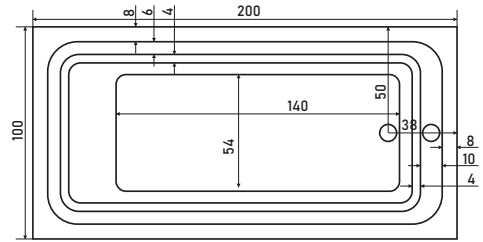

KÜVET TUTAMAĞI (KROM)	: ₺ 2.730 + KDV	2 DELİKLİ KÜVET ÜSTÜ BATARYA (GOLD)	: ₺ 33.540 + KDV	AYAKLI KÜVET BATARYASI (KROM)	: ₺ 64.100 + KDV
KÜVET TUTAMAĞI (GOLD)	: ₺ 3.040 + KDV	3 DELİKLİ KÜVET ÜSTÜ BATARYA (KROM)	: ₺ 20.520 + KDV	AYAKLI KÜVET BATARYASI (GOLD)	: ₺ 84.650 + KDV
KÜVET BAŞ YASTIĞI (YAPISTIRMA)	: ₺ 3.200 + KDV	3 DELİKLİ KÜVET ÜSTÜ BATARYA (GOLD)	: ₺ 33.350 + KDV	JAKUZİ SU SEVİYE SENSÖRÜ	: ₺ 9.850 + KDV
AYAKLI BAŞYASTIĞI (KROM)	: ₺ 4.100 + KDV	3 DELİKLİ KÜVET ÜSTÜ NSK BATARYA (KROM)	: ₺ 20.890 + KDV	JAKUZİ ISI DENGELİYİCİ (1.5 KW)	: ₺ 12.590 + KDV
AYAKLI BAŞYASTIĞI (GOLD)	: ₺ 4.980 + KDV	4 DELİKLİ KÜVET ÜSTÜ SHOWER BATARYA (KROM)	: ₺ 21.520 + KDV	OZON ÜNİTESİ	: ₺ 6.350 + KDV
2 DELİKLİ KÜVET ÜSTÜ BATARYA (KROM)	: ₺ 28.280 + KDV	4 DELİKLİ KÜVET ÜSTÜ SHOWER BATARYA (GOLD)	: ₺ 34.350 + KDV	TERAPİ LAMBASI	: ₺ 7.560 + KDV