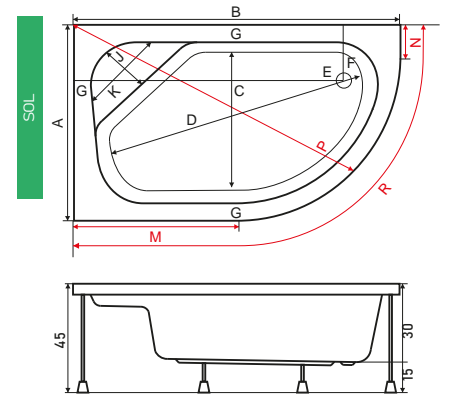

Kırmızı ile belirtilmiş alanlar kabin yay ölçüleridir.

! Elektrik kullanımı gerektiren tüm ürünlerin (Sauna, kompakt, jakuzi) bağlanacağı tesisatta "Kaçak Akım Rölesi" kullanılması zorunludur. Kullanılmadığı durumlarda oluşabilecek problemlerden firmamız sorumlu değildir.

- Renk seçenekleri kırmızı ve siyahtır.
- Gövde renkli + Panel beyaz, Gövde renkli + Panel renkli şeklinde üretilebilmektedir.

- Gövde renkli + Panel beyaz %30, Gövde renkli + Panel renkli %60 fiyat farkı uygulanmaktadır.
- Fiyatlara sifon dahil değildir.