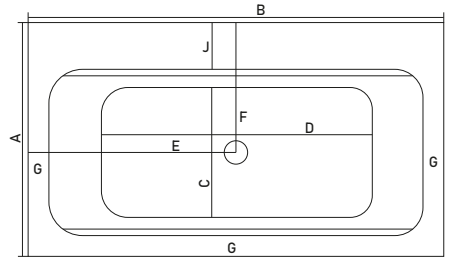

! Elektrik kullanımı gerektiren tüm ürünlerin (Sauna, kompakt, jakuzi) bağlanacağı tesisatta “Kaçak Akım Rölesi” kullanılması zorunludur. Kullanılmadığı durumlarda oluşabilecek problemlerden **firmamız sorumlu değildir.**

KÜVET TUTAMAĞI (KROM)	: ₺ 2.730 + KDV	2 DELİKLİ KÜVET ÜSTÜ BATARYA (GOLD)	: ₺ 33.540 + KDV	AYAKLI KÜVET BATARYASI (KROM)	: ₺ 64.100 + KDV
KÜVET TUTAMAĞI (GOLD)	: ₺ 3.040 + KDV	3 DELİKLİ KÜVET ÜSTÜ BATARYA (KROM)	: ₺ 20.520 + KDV	AYAKLI KÜVET BATARYASI (GOLD)	: ₺ 84.650 + KDV
KÜVET BAŞ YASTIĞI (YAPIŞTIRMA)	: ₺ 3.200 + KDV	3 DELİKLİ KÜVET ÜSTÜ BATARYA (GOLD)	: ₺ 33.350 + KDV	JAKUZİ SU SEVİYE SENSÖRÜ	: ₺ 9.850 + KDV
AYAKLI BAŞYASTIĞI (KROM)	: ₺ 4.100 + KDV	3 DELİKLİ KÜVET ÜSTÜ NSK BATARYA (KROM)	: ₺ 20.890 + KDV	JAKUZİ ISI DENGELİYİCİ (1.5 KW)	: ₺ 12.590 + KDV
AYAKLI BAŞYASTIĞI (GOLD)	: ₺ 4.980 + KDV	4 DELİKLİ KÜVET ÜSTÜ SHOWER BATARYA (KROM)	: ₺ 21.520 + KDV	OZON ÜNİTESİ	: ₺ 6.350 + KDV
2 DELİKLİ KÜVET ÜSTÜ BATARYA (KROM)	: ₺ 28.280 + KDV	4 DELİKLİ KÜVET ÜSTÜ SHOWER BATARYA (GOLD)	: ₺ 34.350 + KDV	TERAPİ LAMBASI	: ₺ 7.560 + KDV