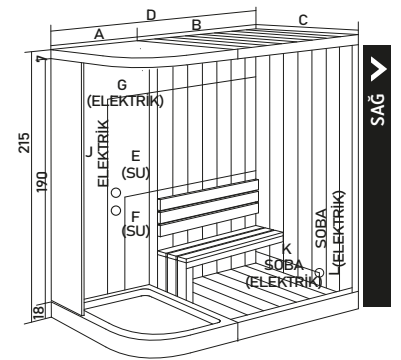

- Tekne ve tavan beyaz %5 , full siyah modellerde %10 fiyat farkı uygulanmaktadır.