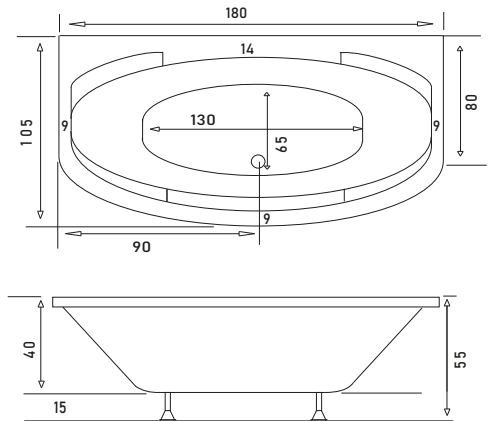

KÜVET TUTAMAĞI (KROM)	: ₺ 2.730 + KDV	2 DELİKLİ KÜVET ÜSTÜ BATARYA (GOLD)	: ₺ 33.540 + KDV	AYAKLI KÜVET BATARYASI (KROM)	: ₺ 64.100 + KDV
KÜVET TUTAMAĞI (GOLD)	: ₺ 3.040 + KDV	3 DELİKLİ KÜVET ÜSTÜ BATARYA (KROM)	: ₺ 20.520 + KDV	AYAKLI KÜVET BATARYASI (GOLD)	: ₺ 84.650 + KDV
KÜVET BAŞ YASTIĞI (YAPIŞTIRMA)	: ₺ 3.200 + KDV	3 DELİKLİ KÜVET ÜSTÜ BATARYA (GOLD)	: ₺ 33.350 + KDV	JAKUZİ SU SEVİYE SENSÖRÜ	: ₺ 9.850 + KDV
AYAKLI BAŞYASTIĞI (KROM)	: ₺ 4.100 + KDV	3 DELİKLİ KÜVET ÜSTÜ NSK BATARYA (KROM)	: ₺ 20.890 + KDV	JAKUZİ ISI DENELEYİCİ (1.5 KW)	: ₺ 12.590 + KDV
AYAKLI BAŞYASTIĞI (GOLD)	: ₺ 4.980 + KDV	4 DELİKLİ KÜVET ÜSTÜ SHOWER BATARYA (KROM)	: ₺ 21.520 + KDV	OZON ÜNİTESİ	: ₺ 6.350 + KDV
2 DELİKLİ KÜVET ÜSTÜ BATARYA (KROM)	: ₺ 28.280 + KDV	4 DELİKLİ KÜVET ÜSTÜ SHOWER BATARYA (GOLD)	: ₺ 34.350 + KDV	TERAPİ LAMBASI	: ₺ 7.560 + KDV