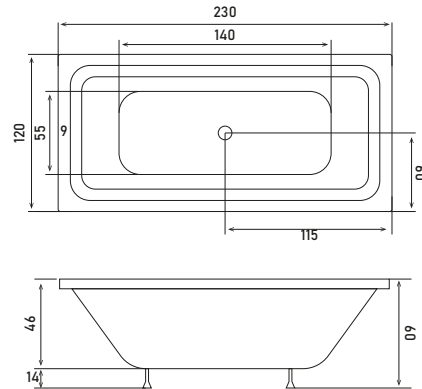

KÜVET TUTAMAĞI (KROM)	: ₺ 2.730 + KDV	2 DELİKLİ KÜVET ÜSTÜ BATARYA (GOLD)	: ₺ 33.540 + KDV	AYAKLI KÜVET BATARYASI (KROM)	: ₺ 64.100 + KDV
KÜVET TUTAMAĞI (GOLD)	: ₺ 3.040 + KDV	3 DELİKLİ KÜVET ÜSTÜ BATARYA (KROM)	: ₺ 20.520 + KDV	AYAKLI KÜVET BATARYASI (GOLD)	: ₺ 84.650 + KDV
KÜVET BAŞ YASTIĞI (YAPISTIRMA)	: ₺ 3.200 + KDV	3 DELİKLİ KÜVET ÜSTÜ BATARYA (GOLD)	: ₺ 33.350 + KDV	JAKUZİ SU SEVİYE SENSÖRÜ	: ₺ 9.850 + KDV
AYAKLI BAŞYASTIĞI (KROM)	: ₺ 4.100 + KDV	3 DELİKLİ KÜVET ÜSTÜ NSK BATARYA (KROM)	: ₺ 20.890 + KDV	JAKUZİ ISI DENELEYİCİ (1.5 KW)	: ₺ 12.590 + KDV
AYAKLI BAŞYASTIĞI (GOLD)	: ₺ 4.980 + KDV	4 DELİKLİ KÜVET ÜSTÜ SHOWER BATARYA (KROM)	: ₺ 21.520 + KDV	OZON ÜNİTESİ	: ₺ 6.350 + KDV
2 DELİKLİ KÜVET ÜSTÜ BATARYA (KROM)	: ₺ 28.280 + KDV	4 DELİKLİ KÜVET ÜSTÜ SHOWER BATARYA (GOLD)	: ₺ 34.350 + KDV	TERAPİ LAMBASI	: ₺ 7.560 + KDV