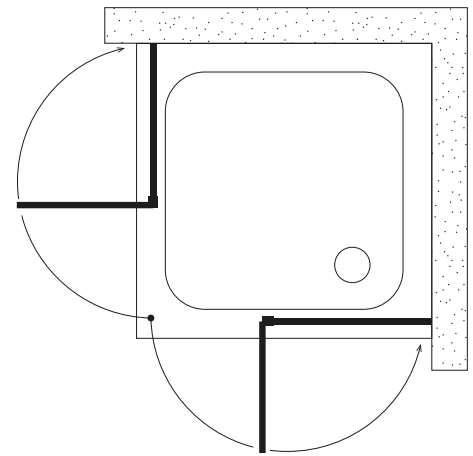

! Küvet üzeri H:170 cm kabin liste fiyat farkı : **-(eksi) ₺ 920**

- Sahne resmi görseldir, fiyatlar yalnızca kabinler için geçerlidir.

- Stage picture is visual, prices are valid for cabins only.

6 MM FÜME CAM FARKI : (M²) ₺ 1.400 + KDV

6 MM BRONZ CAM FARKI : (M²) ₺ 1.400 + KDV

6 MM PUNTO CAM FARKI : (M²) ₺ 4.230 + KDV

6 MM REFLEKTE CAM FARKI : (M²) ₺ 5.580 + KDV

6 MM SERİGRAFI BASKI CAM FARKI : (M²) ₺ 500 + KDV

6 MM DİJİTAL BASKI CAM FARKI : (M²) ₺ 2.320 + KDV

6 MM FÜME DİJİTAL BASKI CAM FARKI : (M²) ₺ 3.720 + KDV

KUMLAMA ve DESEN FARKI : ₺ 1.250 + KDV

PROSHIELD FARKI : ₺ 1.560 + KDV