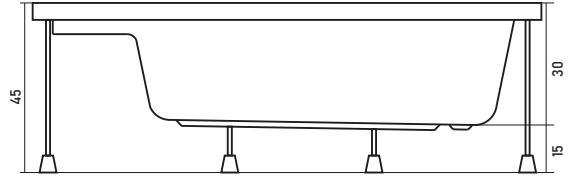

VESTA TEKNİK DETAYLAR

VESTA										
KOD	ÖLÇÜ	A	B	C	D	E	F	G	J	K
SW 6842	70 x 120	70	120	42	60	90	35	8	30	50
SW 6843	70 x 130	70	130	42	70	100	35	-	-	50
SW 6844	70 x 140	70	140	42	80	110	35	-	-	50
SW 6845	70 x 150	70	150	42	90	120	35	-	-	50
SW 6846	70 x 160	70	160	42	100	130	35	-	-	50
SW 6847	70 x 170	70	170	42	110	140	35	-	-	50
SW 6848	70 x 180	70	180	42	120	150	35	-	-	50
SW 6855	75 x 150	75	150	47	90	120	35	-	-	55
SW 6856	75 x 160	75	160	47	100	130	35	-	-	55
SW 6857	75 x 170	75	170	47	110	140	35	-	-	55
SW 6858	75 x 180	75	180	47	120	150	35	-	-	55
SW 6995	80 x 150	80	150	52	90	120	40	-	-	60
SW 6996	80 x 160	80	160	52	100	130	40	-	-	60
SW 6997	80 x 170	80	170	52	110	140	40	-	-	60
SW 6998	80 x 180	80	180	52	120	150	40	-	-	60
SW 6999	80 x 190	80	190	52	130	160	40	-	-	60
SW 7084	90 x 140	90	140	62	80	110	45	-	-	70
SW 7085	90 x 150	90	150	62	90	120	45	-	-	70
SW 7086	90 x 160	90	160	62	100	130	45	-	-	70
SW 7087	90 x 170	90	170	62	110	140	45	-	-	70
SW 7088	90 x 180	90	180	62	120	150	45	-	-	70

! Elektrik kullanımı gerektiren tüm ürünlerin (Sauna, kompakt, jakuzi) bağlanacağı tesisatta “ Kaçak Akım Rölesi ” kullanılması zorunludur. Kullanılmadığı durumlarda oluşabilecek problemlerden **firmamız sorumlu değildir.**

- Renk seçenekleri kırmızı ve siyahtır.
- Gövde renkli + Panel beyaz , Gövde renkli + Panel renkli şeklinde üretilebilmektedir.

- Gövde renkli + Panel beyaz %30 , Gövde renkli + Panel renkli %60 fiyat farkı uygulanmaktadır.
- Fiyatlara sifon dahil değildir.