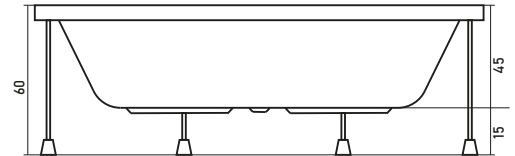

KÜVET TUTAMAĞI (KROM)	: ₺2.730 +KDV	2 DELİKLİ KÜVET ÜSTÜ BATARYA (GOLD)	: ₺33.540 +KDV	AYAKLI KÜVET BATARYASI (KROM)	: ₺64.100 +KDV
KÜVET TUTAMAĞI (GOLD)	: ₺3.040 +KDV	3 DELİKLİ KÜVET ÜSTÜ BATARYA (KROM)	: ₺20.520 +KDV	AYAKLI KÜVET BATARYASI (GOLD)	: ₺84.650 +KDV
KÜVET BAŞ YASTIĞI (YAPISTIRMA)	: ₺3.200 +KDV	3 DELİKLİ KÜVET ÜSTÜ BATARYA (GOLD)	: ₺33.350 +KDV	JAKUZİ SU SEVİYE SENSÖRÜ	: ₺9.850 +KDV
AYAKLI BAŞYASTIĞI (KROM)	: ₺4.100 +KDV	3 DELİKLİ KÜVET ÜSTÜ NSK BATARYA (KROM)	: ₺20.890 +KDV	JAKUZİ ISI DENGELİYİCİ (1.5 KW)	: ₺12.590 +KDV
AYAKLI BAŞYASTIĞI (GOLD)	: ₺4.980 +KDV	4 DELİKLİ KÜVET ÜSTÜ SHOWER BATARYA (KROM)	: ₺21.520 +KDV	OZON ÜNİTESİ	: ₺6.350 +KDV
2 DELİKLİ KÜVET ÜSTÜ BATARYA (KROM)	: ₺28.280 +KDV	4 DELİKLİ KÜVET ÜSTÜ SHOWER BATARYA (GOLD)	: ₺34.350 +KDV	TERAPİ LAMBASI	: ₺7.560 +KDV