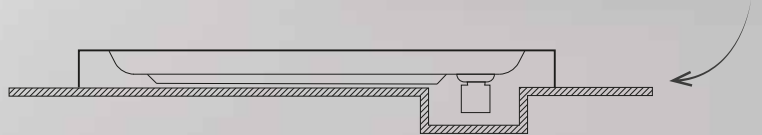

! Flat duş teknesi montajının yapılabilmesi için, zeminde sifon boşluğu olması gerekir.