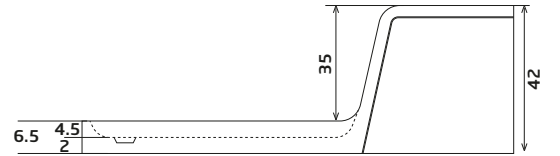

! Bu ürünün montajının yapılabilmesi için, zeminde sifon boşluğu olması gerekir.