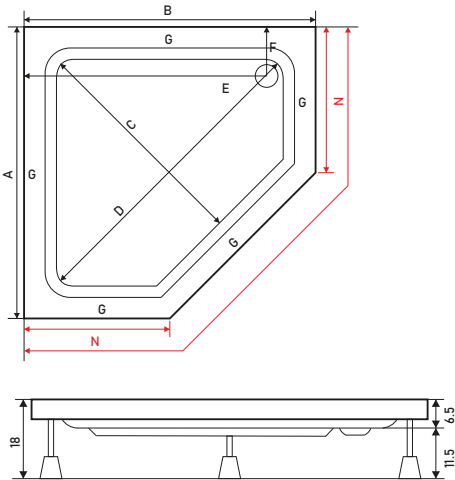

# BATURA

BEŞGEN DÜŞ TEKNESİ

KOD	ÖLÇÜ	AYAK	PANEL	GÖVDE	TOPLAM	KOD	ÖLÇÜ	AYAK	PANEL	GÖVDE	TOPLAM
SW 9819	90 x 90	₺545	₺500	₺3.335	₺4.380	SW 9820	100 x 100	₺590	₺575	₺3.805	₺4.970

BATURA											
KOD	ÖLÇÜ	A	B	C	D	E	F	G	M	N	P
SW 9819	90 x 90	90	90	75	88	72	18	6.5	40	40	71
SW 9820	100 x 100	100	100	80	98	82	18	6.5	50	50	71