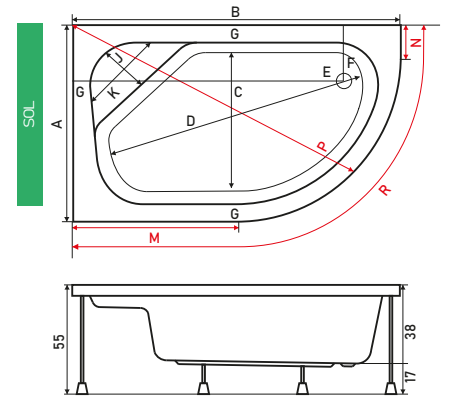

! Elektrik kullanımı gerektiren tüm ürünlerin (Sauna, kompakt, jakuzi) bağlanacağı tesisatta "Kaçak Akım Rölesi" kullanılması zorunludur. Kullanılmadığı durumlarda oluşabilecek problemlerden firmamız sorumlu değildir.

KÜVET TUTAMAĞI (KROM)	: ₺ 2.730 + KDV	2 DELİKLİ KÜVET ÜSTÜ BATARYA (GOLD)	: ₺ 33.540 + KDV	AYAKLI KÜVET BATARYASI (KROM)	: ₺ 64.100 + KDV
KÜVET TUTAMAĞI (GOLD)	: ₺ 3.040 + KDV	3 DELİKLİ KÜVET ÜSTÜ BATARYA (KROM)	: ₺ 20.520 + KDV	AYAKLI KÜVET BATARYASI (GOLD)	: ₺ 84.650 + KDV
KÜVET BAŞ YASTIĞI (YAPISTIRMA)	: ₺ 3.200 + KDV	3 DELİKLİ KÜVET ÜSTÜ BATARYA (GOLD)	: ₺ 33.350 + KDV	JAKUZİ SU SEVİYE SENSÖRÜ	: ₺ 9.850 + KDV
AYAKLI BAŞYASTIĞI (KROM)	: ₺ 4.100 + KDV	3 DELİKLİ KÜVET ÜSTÜ NSK BATARYA (KROM)	: ₺ 20.890 + KDV	JAKUZİ ISI DENEĞLEYİCİ (1.5 KW)	: ₺ 12.590 + KDV
AYAKLI BAŞYASTIĞI (GOLD)	: ₺ 4.980 + KDV	4 DELİKLİ KÜVET ÜSTÜ SHOWER BATARYA (KROM)	: ₺ 21.520 + KDV	OZON ÜNİTESİ	: ₺ 6.350 + KDV
2 DELİKLİ KÜVET ÜSTÜ BATARYA (KROM)	: ₺ 28.280 + KDV	4 DELİKLİ KÜVET ÜSTÜ SHOWER BATARYA (GOLD)	: ₺ 34.350 + KDV	TERAPİ LAMBASI	: ₺ 7.560 + KDV