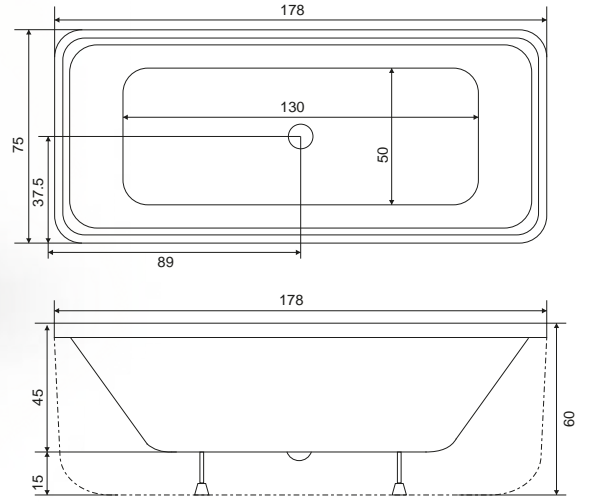

WEST TEKNİK DETAYLAR

AYAKLI KÜVET BATARYASI (KROM) : ₺ 64.100 +KDV
AYAKLI KÜVET BATARYASI (GOLD) : ₺ 84.650 +KDV

OZON ÜNİTESİ : ₺ 6.350 +KDV
TERAPİ LAMBASI : ₺ 7.560 +KDV

- Dış renkli + İçi beyaz ve Tamamen renkli üretilebilmektedir.

- Dış renkli + İç beyaz %40 , Tamamen renkli ürünlerde %50 fiyat farkı uygulanmaktadır.

- Fiyat küvet için geçerlidir, diğer aksesuarlar ve batarya fiyata dahil değildir.