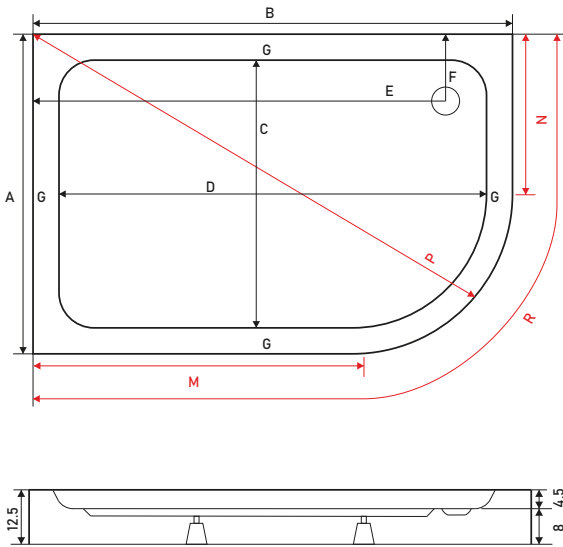

ANNA TEKNİK DETAYLAR

ANNA												
KOD	ÖLÇÜ	A	B	C	D	E	F	G	M	N	P	R
SW 8180	70 x 100	70	100	45	80	82	18	6.5	60	25	104	151
SW 8181	70 x 110	70	110	45	90	92	18	6.5	70	25	112.5	161
SW 8182	70 x 120	70	120	45	100	102	18	6.5	80	25	120.5	171
SW 8183	70 x 130	70	130	45	110	112	18	6.5	90	25	129	181
SW 8299	80 x 90	80	90	55	70	72	18	6.5	35	28	97.5	147.5
SW 8300	80 x 100	80	100	55	80	82	18	6.5	45	28	105.5	157.5
SW 8301	80 x 110	80	110	55	90	92	18	6.5	55	28	113	167.5
SW 8302	80 x 120	80	120	55	100	102	18	6.5	65	28	121	177.5
SW 8303	80 x 130	80	130	55	110	112	18	6.5	75	28	129	187.5
SW 8304	80 x 140	80	140	55	120	122	18	6.5	85	28	130.5	197.5
SW 8305	80 x 150	80	150	55	130	132	18	6.5	95	28	146	207.5
SW 8306	80 x 160	80	160	55	140	142	18	6.5	105	28	154.5	217.5
SW 8440	90 x 100	90	100	65	80	82	18	6.5	45	35	112	167
SW 8441	90 x 110	90	110	65	90	92	18	6.5	55	35	119.5	177
SW 8442	90 x 120	90	120	65	100	102	18	6.5	65	35	127	187
SW 8443	90 x 130	90	130	65	110	112	18	6.5	75	35	135	197
SW 8444	90 x 140	90	140	65	120	122	18	6.5	85	35	143	207
SW 8445	90 x 150	90	150	65	130	132	18	6.5	95	35	151.5	217
SW 8446	90 x 160	90	160	65	140	142	18	6.5	105	35	159	227
SW 8452	100 x 120	100	120	75	100	102	18	6.5	60	45	125.5	194.5
SW 8453	100 x 130	100	130	75	110	112	18	6.5	70	45	133	205
SW 8454	100 x 140	100	140	75	120	122	18	6.5	80	45	141	210.5

- Renk seçenekleri kırmızı ve siyahtır, Monoblok duş teknelerinde ; %30 fiyat farkı uygulanmaktadır.

- Fiyatlara sifon dahil değildir.