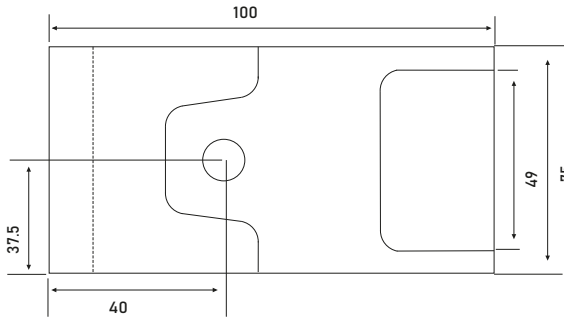

PURIFY TEKNİK DETAYLAR