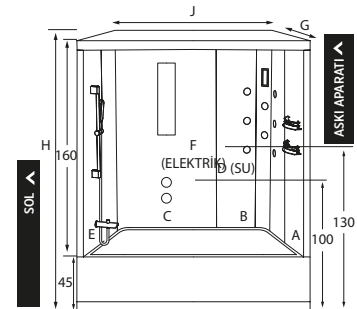

- Tekne ve tavan beyaz %10, full siyah modellerde %20 fiyat farkı uygulanmaktadır.
- Renk seçenekleri kabinler için geçerlidir, iç duvar standart çerçeve profil rengi parlaktır.