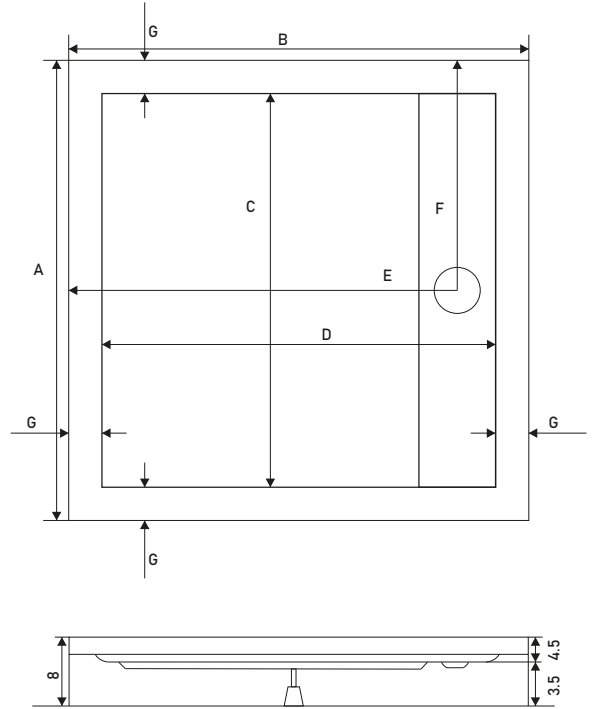

Paslanmaz Tahliye Gider Kapağı

! Sifon boşluğu açılarak seramik üstü uygulanır.

- Fiyatlara sifon ve metal kapak dahildir.
- Renk seçenekleri kırmızı ve siyahtır. Monoblok duş teknelerinde %30 fiyat farkı uygulanmaktadır.