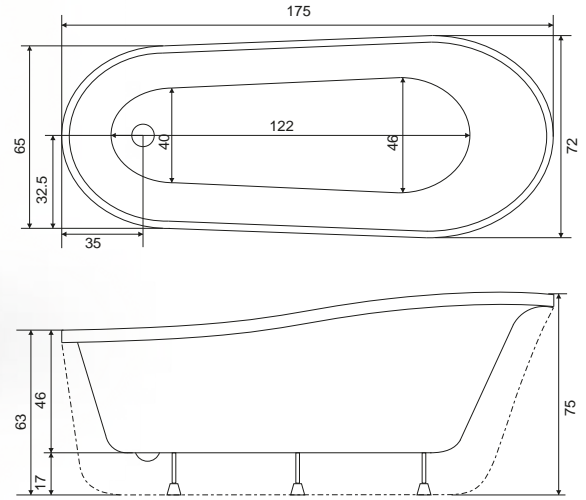

ARGES TEKNİK DETAYLAR

2 DELİKLİ KÜVET ÜSTÜ BATARYA (KROM) : ₺ 28.280 + KDV
2 DELİKLİ KÜVET ÜSTÜ BATARYA (GOLD) : ₺ 33.540 + KDV
3 DELİKLİ KÜVET ÜSTÜ BATARYA (KROM) : ₺ 20.520 + KDV
3 DELİKLİ KÜVET ÜSTÜ BATARYA (GOLD) : ₺ 33.350 + KDV

3 DELİKLİ KÜVET ÜSTÜ NSK BATARYA (KROM) : ₺ 20.890 + KDV
4 DELİKLİ KÜVET ÜSTÜ SHOWER BATARYA (KROM) : ₺ 21.520 + KDV
4 DELİKLİ KÜVET ÜSTÜ SHOWER BATARYA (GOLD) : ₺ 34.350 + KDV
AYAKLI KÜVET BATARYASI (KROM) : ₺ 64.100 + KDV

AYAKLI KÜVET BATARYASI (GOLD) : ₺ 84.650 + KDV
OZON ÜNİTESİ : ₺ 6.350 + KDV
TERAPİ LAMBASI : ₺ 7.560 + KDV

- Dış renkli + İçi beyaz ve Tamamen renkli üretilebilmektedir.

- Dış renkli + İç beyaz %40 , Tamamen renkli ürünlerde %50 fiyat farkı uygulanmaktadır.

- Fiyat küvet için geçerlidir, diğer aksesuarlar ve batarya fiyata dahil değildir.