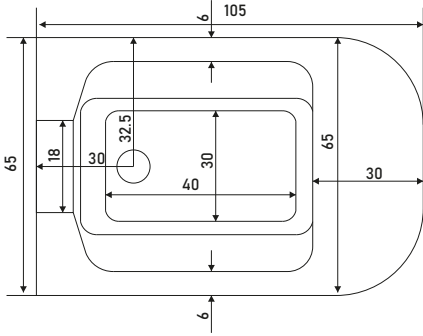

PURE TEKNİK DETAYLAR

- Fiyat yalnızca abdest ünitesi için geçerlidir, **batarya ve sifon fiyata dahil değildir !**

- Uyumlu batarya fiyatı = ₺8.100