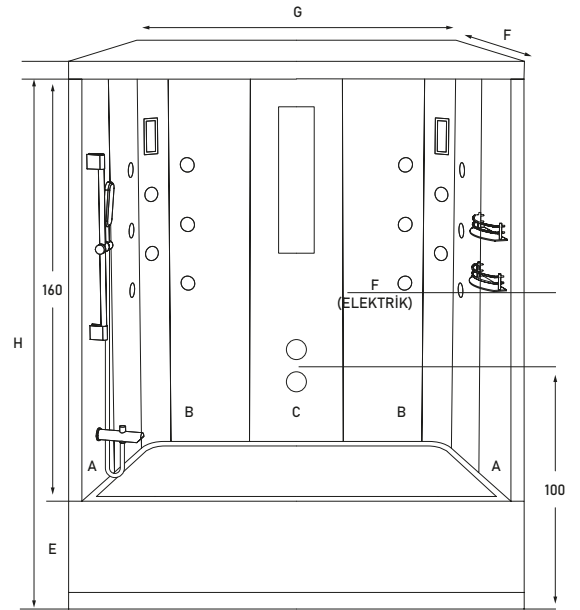

HİDROMASAJ SİSTEMİ	0.900 HP MOTOR	6 ADET YANDAN HİDROMASAJ JETİ	OTOMATİK SIFON	4 ADET SIRT MASA JETİ	0.700 BLOWER MOTORU	10 ADET HAVA JETİ	TERAPİ LAMBASI	FİYAT
+ HİDROMASAJ STANDART SİSTEM	☑	☑	☑					₺ 22.420
+ HİDROMASAJ EKSTRA SİSTEM	☑	☑	☑	☑				₺ 25.540
+ HİDROMASAJ ULTRA SİSTEM	☑	☑	☑	☑	☑	☑		₺ 48.490
+ HİDROMASAJ FULL SİSTEM	☑	☑	☑	☑	☑	☑	☑	₺ 56.050
+ SÜPER SESSİZ JAKUZİ FARKI	! Ultra sistem ve Full sistem için geçerlidir.							₺ 6.200

! Süper sessiz jakuzi uygulamalarında seviye sensörü tercih edilirse iki (2) adet seviye sensörü eklemek gerekmektedir. İki (2) adet seviye sensör fiyatı ₺19.700 + KDV'dir.

SURF TEKNİK DETAYLAR

KOD	ÜRÜN	ÖLÇÜ	H	A	B	C	D	E	F	G
SW 2004	SURF	70 x 140	212	20	50	40	70	45	70	140
SW 2005		70 x 150		20		50	70		75	150
SW 2006		70 x 160		20		60	70		80	160
SW 2007		70 x 170		20		70	70		85	170
SW 2008		70 x 180		20		80	70		90	180
SW 2016		75 x 160		25		60	75		80	160
SW 2017		75 x 170		25		70	75		85	170
SW 2018		75 x 180		25		80	75		90	180
SW 2025		80 x 150		30		50	80		75	150
SW 2026		80 x 160		30		60	80		80	160
SW 2027		80 x 170		30		70	80		85	170
SW 2028		80 x 180		30		80	80		90	180
SW 2029		80 x 190		30		90	80		95	190
SW 2034		90 x 140		40		40	90		70	140
SW 2035		90 x 150		40		50	90		75	150
SW 2036		90 x 160		40		60	90		80	160
SW 2037		90 x 170		40		70	90		85	170
SW 2038		90 x 180		40		80	90		90	180

! Elektrik kullanımı gerektiren tüm ürünlerin (Sauna, kompakt, jakuzi) bağlanacağı tesisatta "Kaçak Akım Rölesi" kullanılması zorunludur. Kullanılmadığı durumlarda oluşabilecek problemlerden firmamız sorumlu değildir.

6 MM FÜME CAM FARKI : (M²) ₺ 1.400 + KDV

6 MM BRONZ CAM FARKI : (M²) ₺ 1.400 + KDV

6 MM PUNTO CAM FARKI : (M²) ₺ 4.230 + KDV

6 MM REFLEKTE CAM FARKI : (M²) ₺ 5.580 + KDV

6 MM SERİGRAFI BASKI CAM FARKI : (M²) ₺ 500 + KDV

6 MM DİJİTAL BASKI CAM FARKI : (M²) ₺ 2.320 + KDV

6 MM FÜME DİJİTAL BASKI CAM FARKI : (M²) ₺ 3.720 + KDV

KUMLAMA ve DESEN FARKI : ₺ 1.250 + KDV

PROSHIELD FARKI : ₺ 1.560 + KDV