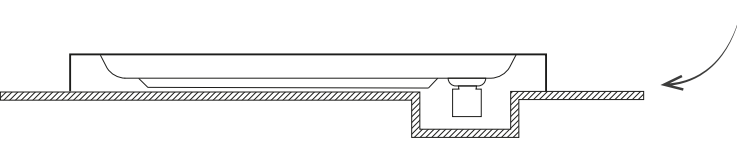

! Bu ürünün montajının yapılabilmesi için, zeminde sifon boşluğu olması gerekir.