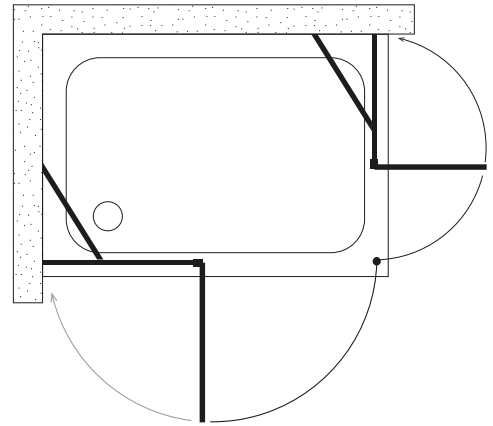

! Küvet üzeri H:160 cm kabin liste fiyat farkı : -(eksi) ₺ 670

- Sahne resmi görseldir, fiyatlar yalnızca kabinler için geçerlidir.

- Stage picture is visual, prices are valid for cabins only.

6 MM FÜME CAM FARKI : (M²) ₺ 1.400 + KDV

6 MM BRONZ CAM FARKI : (M²) ₺ 1.400 + KDV

6 MM PUNTO CAM FARKI : (M²) ₺ 4.230 + KDV

6 MM REFLEKTE CAM FARKI : (M²) ₺ 5.580 + KDV

6 MM SERİGRAFI BASKI CAM FARKI : (M²) ₺ 500 + KDV

6 MM DİJİTAL BASKI CAM FARKI : (M²) ₺ 2.320 + KDV

6 MM FÜME DİJİTAL BASKI CAM FARKI : (M²) ₺ 3.720 + KDV

KUMLAMA ve DESEN FARKI : ₺ 1.250 + KDV

PROSHIELD FARKI : ₺ 1.560 + KDV