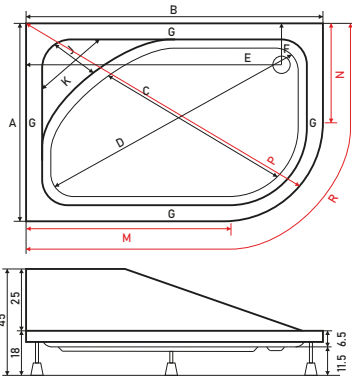

18 - 45

YÜKSEKLİK

OTURMALI

RENK SEÇENEĞİ

eco
DOĞA DOSTU

KOD	ÖLÇÜ	AYAK	PANEL	GÖVDE	TOPLAM
SW 8590	80 x 100	₺610	₺540	₺4,330	₺5,480
SW 8591	80 x 110	₺635	₺580	₺4,665	₺5,880
SW 8592	80 x 120	₺660	₺620	₺5,020	₺6,300

KOD	ÖLÇÜ	AYAK	PANEL	GÖVDE	TOPLAM
SW 8670	90 x 100	₺660	₺570	₺4,660	₺5,890
SW 8671	90 x 110	₺685	₺610	₺5,015	₺6,310
SW 8672	90 x 120	₺710	₺650	₺5,390	₺6,750
SW 8673	90 x 130	₺735	₺690	₺5,805	₺7,230

PUNO															
KOD	ÖLÇÜ	A	B	C	D	E	F	G	J	K	L	M	N	P	R
SW 8590	80 x 100	80	100	55	85	80	18	6.5	28	35	-	45	28	105.5	157.5
SW 8591	80 x 110	80	110	55	95	90	18	6.5	28	35	-	55	28	113	167.5
SW 8592	80 x 120	80	120	55	105	100	18	6.5	28	35	-	65	28	121	177.5
SW 8670	90 x 100	90	100	65	85	80	18	6.5	30	40	-	45	35	112	167
SW 8671	90 x 110	90	110	65	95	90	18	6.5	30	40	-	55	35	119.5	177
SW 8672	90 x 120	90	120	65	105	100	18	6.5	30	40	-	65	35	127	187
SW 8673	90 x 130	90	130	65	115	110	18	6.5	30	40	-	75	35	135	197