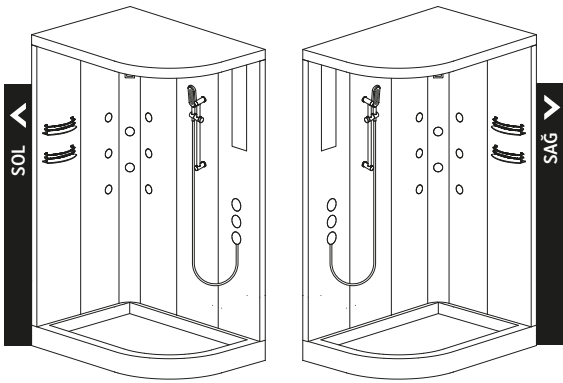

HİDROMASAJ SİSTEMİ	0.900 HP MOTOR	6 ADET YANDAN HİDROMASAJ JETİ	OTOMATİK SIFON	4 ADET SIRT MASAJ JETİ	0.700 BLOWER MOTORU	10 ADET HAVA JETİ	TERAPİ LAMBASI	FİYAT
+ HİDROMASAJ STANDART SİSTEM	☑	☑	☑					₺ 22.420
+ HİDROMASAJ EKSTRA SİSTEM	☑	☑	☑	☑				₺ 25.540
+ HİDROMASAJ ULTRA SİSTEM	☑	☑	☑	☑	☑	☑		₺ 48.490
+ HİDROMASAJ FULL SİSTEM	☑	☑	☑	☑	☑	☑	☑	₺ 56.050
+ SÜPER SESSİZ JAKUZİ FARKI	! Ultra sistem ve Full sistem için geçerlidir.							₺ 6.200

! Süper sessiz jakuzi uygulamalarında seviye sensörü tercih edilirse iki (2) adet seviye sensörü eklemek gerekmektedir. İki (2) adet seviye sensör fiyatı ₺19.700 + KDV'dir.

DİNA TEKNİK DETAYLAR

KOD	ÜRÜN	ÖLÇÜ	H	A	B	C	D	E	F	G	J
SW 1074	DİNA	75 x 140	217	25	50		90	50	100	75	140
SW 1075		75 x 150		25		50	50		105	75	150
SW 1076		75 x 160		25		55	55		110	75	160
SW 1077		75 x 170		25		60	60		115	75	170
SW 1194		90 x 140		40			90		100	90	140
SW 1195		90 x 150		40		50	50		105	90	150
SW 1196		90 x 160		40		55	55		110	90	160
SW 1274		100 x 140		50			90		100	100	140
SW 1275		100 x 150		50		50	50		105	100	150
SW 1276		100 x 160		50		55	55		110	100	160
SW 1277		100 x 170		50		60	60		115	100	170

6 MM FÜME CAM FARKI : (M²) ₺ 1.400 + KDV

6 MM BRONZ CAM FARKI : (M²) ₺ 1.400 + KDV

6 MM PUNTO CAM FARKI : (M²) ₺ 4.230 + KDV

6 MM REFLEKTE CAM FARKI : (M²) ₺ 5.580 + KDV

6 MM SERİGRAFI BASKI CAM FARKI : (M²) ₺ 500 + KDV

6 MM DİJİTAL BASKI CAM FARKI : (M²) ₺ 2.320 + KDV

6 MM FÜME DİJİTAL BASKI CAM FARKI : (M²) ₺ 3.720 + KDV

KUMLAMA ve DESEN FARKI : ₺ 1.250 + KDV

PROSHIELD FARKI : ₺ 1.560 + KDV