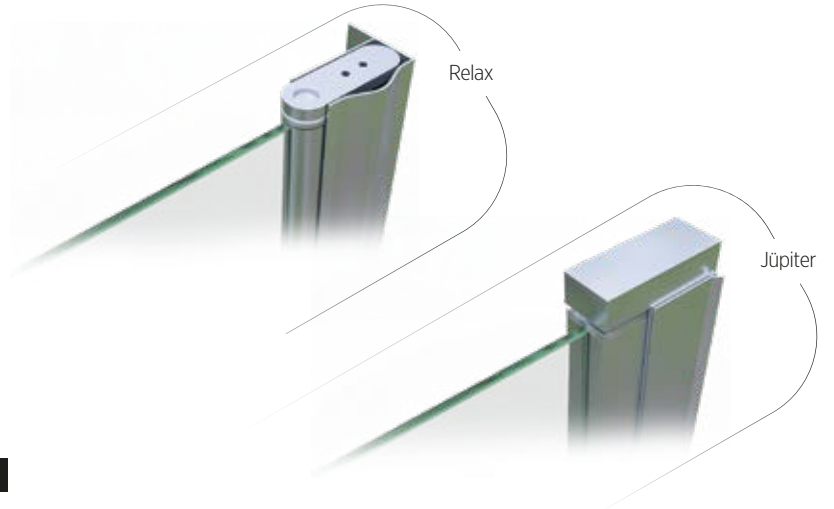

# RELAX - JUPİTER

İKİ DUVAR ARASI 2 SABİT 1 AÇILIR TEKNE ÜZERİ KABİN

KOD	ÖLÇÜ	PARLAK	İNOKS	MAT SİYAH	GOLD	KOD	ÖLÇÜ	PARLAK	İNOKS	MAT SİYAH	GOLD
RLX 061	130	₺14.530	₺16.500	₺16.500	₺19.960	RLX 065	170	₺16.850	₺18.820	₺18.820	₺22.280
JPT 061						RLX 066					
RLX 062	140	₺15.110	₺17.080	₺17.080	₺20.540	RLX 067	190	₺18.010	₺19.980	₺19.980	₺23.440
JPT 062						RLX 068					
RLX 063	150	₺15.690	₺17.660	₺17.660	₺21.120	JPT 067					
JPT 063						RLX 064	160	₺16.270	₺18.240	₺18.240	₺21.700
RLX 064	JPT 064										