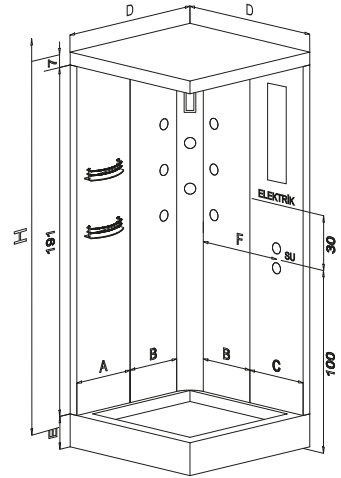

! Elektrik kullanımı gerektiren tüm ürünlerin (Sauna, kompakt, jakuzi) bağlanacağı tesisatta "Kaçak Akım Rölesi" kullanılması zorunludur. Kullanılmadığı durumlarda oluşabilecek problemlerden firmamız sorumlu değildir.

6 MM FÜME CAM FARKI : (M²) ₺ 1.400 + KDV

6 MM BRONZ CAM FARKI : (M²) ₺ 1.400 + KDV

6 MM PUNTO CAM FARKI : (M²) ₺ 4.230 + KDV

6 MM REFLEKTE CAM FARKI : (M²) ₺ 5.580 + KDV

6 MM SERİGRAFI BASKI CAM FARKI : (M²) ₺ 500 + KDV

6 MM DİJİTAL BASKI CAM FARKI : (M²) ₺ 2.320 + KDV

6 MM FÜME DİJİTAL BASKI CAM FARKI : (M²) ₺ 3.720 + KDV

KUMLAMA ve DESEN FARKI : ₺ 1.250 + KDV

PROSHIELD FARKI : ₺ 1.560 + KDV