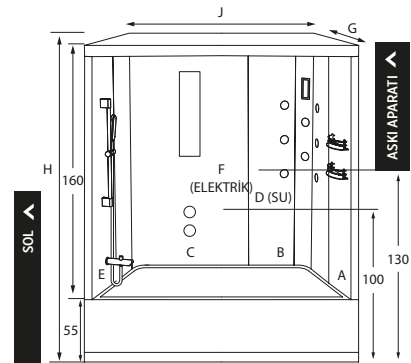

- Tekne ve tavan beyaz %10, full siyah modellerde %20 fiyat farkı uygulanmaktadır.
- Renk seçenekleri kabinler için geçerlidir, iç duvar standart çerçeve profil rengi parlaktır.