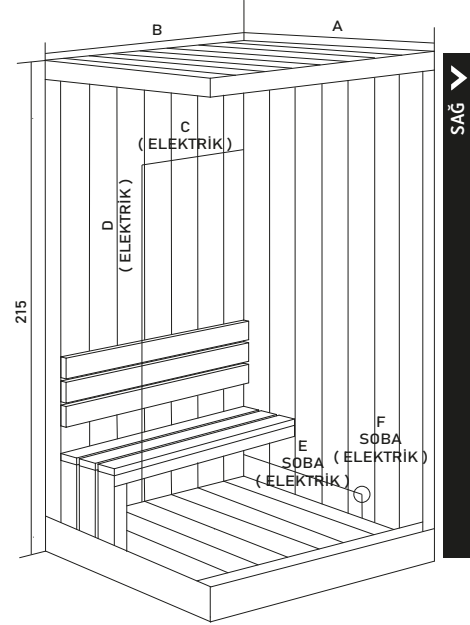

KOD	ÜRÜN	ÖLÇÜ	A	B	C	D	E	F	KW
SN 583	AURA	130 x 130	130	130	65	180	90	20	3.5
SN 584		130 x 140	130	140	70	180	90	20	3.5
SN 585		130 x 150	130	150	75	180	90	20	3.5
SN 586		130 x 160	130	160	80	180	90	20	4.5
SN 587		130 x 170	130	170	85	180	90	20	4.5
SN 588		130 x 180	130	180	90	180	90	20	4.5
SN 589		130 x 190	130	190	95	180	90	20	4.5
SN 590		130 x 200	130	200	100	180	90	20	4.5
SN 614		140 x 140	140	140	70	180	100	20	4.5

! SAUNA SOBASI ELEKTRİK BAĞLANTISINDA: Trifaze bağlantı için **5x4 N.Y.M** kablo, Monofaze bağlantı için **3x4 N.Y.M** kablo kullanılmalıdır. Compact elektronik sistem ve aydınlatma bağlantısında ; Monofaze **3 x 2.5 N.Y.M** kablo kullanılmalıdır.

! Elektrik kullanımı gerektiren tüm ürünlerin (Sauna, kompakt, jakuzi) bağlanacağı tesisatta “**Kaçak Akım Rölesi**” kullanılması zorunludur. Kullanılmadığı durumlarda oluşabilecek problemlerden **firmamız sorumlu değildir.**

6 MM FÜME CAM FARKI : (M²) ₺ **1.400** + KDV

6 MM BRONZ CAM FARKI : (M²) ₺ **1.400** + KDV

6 MM PUNTO CAM FARKI : (M²) ₺ **4.230** + KDV

6 MM REFLEKTE CAM FARKI : (M²) ₺ **5.580** + KDV

6 MM SERİGRAFI BASKI CAM FARKI : (M²) ₺ **500** + KDV

6 MM DİJİTAL BASKI CAM FARKI : (M²) ₺ **2.320** + KDV

6 MM FÜME DİJİTAL BASKI CAM FARKI : (M²) ₺ **3.720** + KDV

KUMLAMA ve DESEN FARKI : ₺ **1.250** + KDV

PROSHIELD FARKI : ₺ **1.560** + KDV