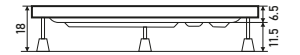

VİOLET

OVAL DUŞ TEKNESİ

KOD	ÖLÇÜ	AYAK	PANEL	GÖVDE	TOPLAM	KOD	ÖLÇÜ	AYAK	PANEL	GÖVDE	TOPLAM
SW 8005	70 x 70	₺360	₺380	₺2.470	₺3.210	SW 8010	95 x 95	₺460	₺580	₺2.980	₺4.020
SW 8006	75 x 75	₺380	₺420	₺2.580	₺3.380	SW 8011	100 x 100	₺480	₺620	₺3.030	₺4.130
SW 8007	80 x 80	₺400	₺460	₺2.580	₺3.440	SW 8013	110 x 110	₺520	₺680	₺3.510	₺4.710
SW 8008	85 x 85	₺420	₺500	₺2.680	₺3.600	SW 8015	120 x 120	₺560	₺740	₺4.280	₺5.580
SW 8009	90 x 90	₺440	₺540	₺2.760	₺3.740	SW 8017	130 x 130	₺600	₺800	₺5.750	₺7.150

VİOLET (GİDER ORTADA)

KOD	ÖLÇÜ	A	B	C	D	E	F	G	M	N	P	R
SW 8005	70 x 70	70	70	50	62	40	40	6.5	24	24	80.5	121.5
SW 8006	75 x 75	75	75	55	67	45	45	6.5	25	25	83.5	130
SW 8007	80 x 80	80	80	62	75	50	50	6.5	30	30	93.5	140
SW 8011	100 x 100	100	100	85	102	70	70	6.5	40	40	116.5	174.5
SW 8013	110 x 110	110	110	95	117	80	80	6.5	45	45	126.5	191.5
SW 8015	120 x 120	120	120	105	127	90	90	6.5	40	40	136	206.5

VİOLET (GİDER SAĞDA)

KOD	ÖLÇÜ	A	B	C	D	E	F	G	M	N	P	R
SW 8008	85 x 85	85	85	72	87	67	18	6.5	30	30	94	146.5
SW 8009	90 x 90	90	90	75	93	72	18	6.5	35	35	104	156.5
SW 8010	95 x 95	95	95	84	102	77	18	6.5	35	35	106.5	164.5
SW 8017	130 x 130	130	130	115	145	100	100	6.5	50	50	146	223

SW 8005-8006-8007-8011-8013-8015 kodlu ürünlerde sifon **ortada**,
SW 8008-8009-8010-8017 kodlu ürünlerde sifon **sağdadır**.

- Renk seçenekleri kırmızı ve siyahtır , Gövde renkli + Panel beyaz , Gövde renkli + Panel renkli üretilebilmektedir.
- **Duş teknelerinde ; Gövde renkli + Panel beyaz %40 ,Gövde renkli + Panel renkli %60** fiyat farkı uygulanmaktadır.
- Fiyatlara sifon dahil değildir.