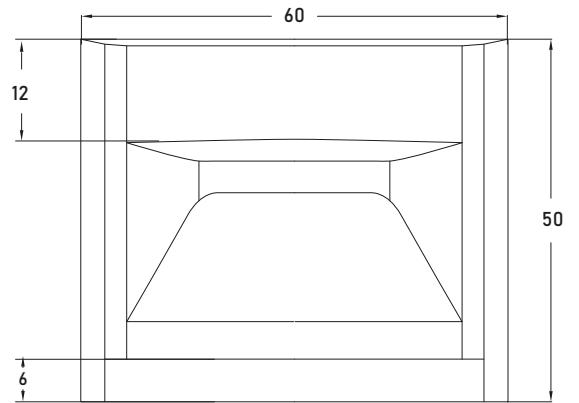

LOA

DÜZ OTURMA ÜNİTESİ

KOD	ÖLÇÜ	BEYAZ	RENKLİ
LOA 001	60 CM	₺5.040	₺5.530

- Sahne resmi görseldir, fiyatlar **oturaklar** için geçerlidir.