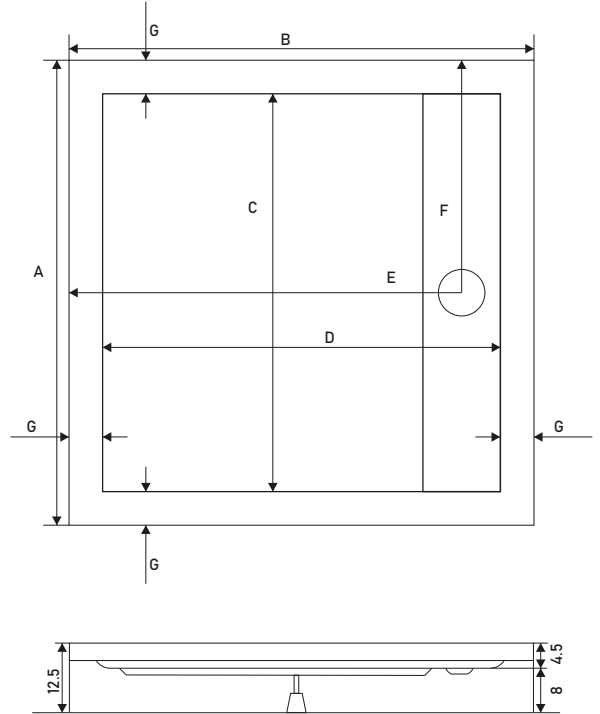

12.5
YÜKSEKLİK

eco
DOĞA DOSTU

RENK SEÇENEĞİ

ÖZEL SIFON

KOD	ÖLÇÜ	FİYAT	KOD	ÖLÇÜ	FİYAT	KOD	ÖLÇÜ	FİYAT
DRO 8712	80 x 80	₺8.790	DRO 8714	90 x 90	₺9.760	DRO 8716	100 x 100	₺10.350

DROP								
KOD	ÖLÇÜ	A	B	C	D	E	F	G
DRO 8712	80 x 80	80	80	68	68	65	40	6
DRO 8714	90 x 90	90	90	78	78	75	45	6
DRO 8716	100 x 100	100	100	88	88	85	50	6

Paslanmaz Tahliye Gider Kapağı