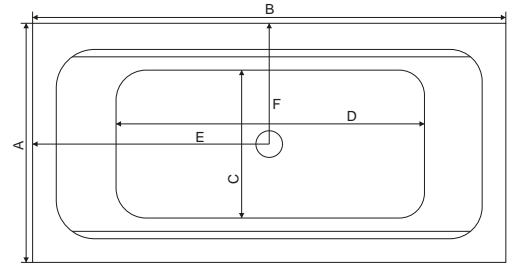

KÜVET BAŞ YASTIĞI (YAPIŞTIRMA)	: ₺ 3.200 +KDV	3 DELİKLİ KÜVET ÜSTÜ NSK BATARYA (KROM)	: ₺ 20.890 +KDV	JAKUZİ SU SEVİYE SENSÖRÜ	: ₺ 9.850 +KDV
2 DELİKLİ KÜVET ÜSTÜ BATARYA (KROM)	: ₺ 28.280 +KDV	4 DELİKLİ KÜVET ÜSTÜ SHOWER BATARYA (KROM)	: ₺ 21.520 +KDV	JAKUZİ ISI DENGELİYİCİ (1.5 KW)	: ₺ 12.590 +KDV
2 DELİKLİ KÜVET ÜSTÜ BATARYA (GOLD)	: ₺ 33.540 +KDV	4 DELİKLİ KÜVET ÜSTÜ SHOWER BATARYA (GOLD)	: ₺ 34.350 +KDV	OZON ÜNİTESİ	: ₺ 6.350 +KDV
3 DELİKLİ KÜVET ÜSTÜ BATARYA (KROM)	: ₺ 20.520 +KDV	AYAKLI KÜVET BATARYASI (KROM)	: ₺ 64.100 +KDV	TERAPİ LAMBASI	: ₺ 7.560 +KDV
3 DELİKLİ KÜVET ÜSTÜ BATARYA (GOLD)	: ₺ 33.350 +KDV	AYAKLI KÜVET BATARYASI (GOLD)	: ₺ 84.650 +KDV		

- Dış renkli + İçi beyaz ve Tamamen renkli üretilmektedir.

- Dış renkli + İç beyaz %40 , Tamamen renkli ürünlerde %50 fiyat farkı uygulanmaktadır.

- Fiyat küvet için geçerlidir, diğer aksesuarlar ve batarya fiyata dahil değildir.