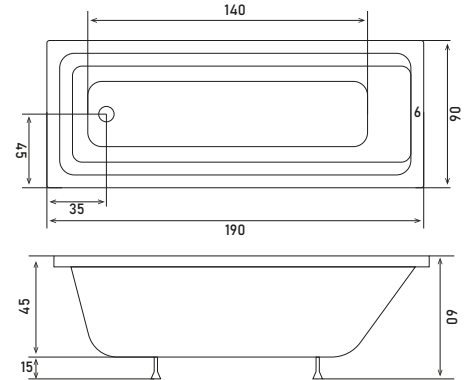

KÜVET TUTAMAĞI (KROM)	: ₺ 2.730 + KDV
KÜVET TUTAMAĞI (GOLD)	: ₺ 3.040 + KDV
KÜVET BAŞ YASTIĞI (YAPISTIRMA)	: ₺ 3.200 + KDV
AYAKLI BAŞYASTIĞI (KROM)	: ₺ 4.100 + KDV
AYAKLI BAŞYASTIĞI (GOLD)	: ₺ 4.980 + KDV
2 DELİKLİ KÜVET ÜSTÜ BATARYA (KROM)	: ₺ 28.280 + KDV

2 DELİKLİ KÜVET ÜSTÜ BATARYA (GOLD)	: ₺ 33.540 + KDV
3 DELİKLİ KÜVET ÜSTÜ BATARYA (KROM)	: ₺ 20.520 + KDV
3 DELİKLİ KÜVET ÜSTÜ BATARYA (GOLD)	: ₺ 33.350 + KDV
3 DELİKLİ KÜVET ÜSTÜ NSK BATARYA (KROM)	: ₺ 20.890 + KDV
4 DELİKLİ KÜVET ÜSTÜ SHOWER BATARYA (KROM)	: ₺ 21.520 + KDV
4 DELİKLİ KÜVET ÜSTÜ SHOWER BATARYA (GOLD)	: ₺ 34.350 + KDV

AYAKLI KÜVET BATARYASI (KROM)	: ₺ 64.100 + KDV
AYAKLI KÜVET BATARYASI (GOLD)	: ₺ 84.650 + KDV
JAKUZİ SU SEVİYE SENSÖRÜ	: ₺ 9.850 + KDV
JAKUZİ ISI DENGELİYİCİ (1.5 KW)	: ₺ 12.590 + KDV
OZON ÜNİTESİ	: ₺ 6.350 + KDV
TERAPİ LAMBASI	: ₺ 7.560 + KDV