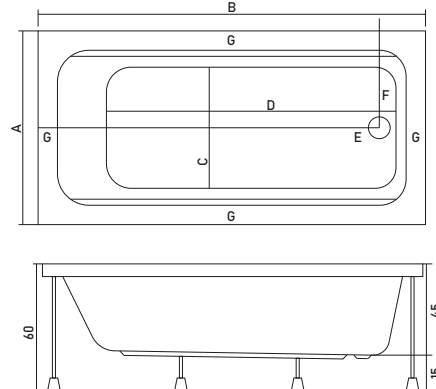

KÜVET TUTAMAĞI (KROM)	: ₺2.730 + KDV	2 DELİKLİ KÜVET ÜSTÜ BATARYA (GOLD)	: ₺33.540 + KDV	AYAKLI KÜVET BATARYASI (KROM)	: ₺64.100 + KDV
KÜVET TUTAMAĞI (GOLD)	: ₺3.040 + KDV	3 DELİKLİ KÜVET ÜSTÜ BATARYA (KROM)	: ₺20.520 + KDV	AYAKLI KÜVET BATARYASI (GOLD)	: ₺84.650 + KDV
KÜVET BAŞ YASTIĞI (YAPIŞTIRMA)	: ₺3.200 + KDV	3 DELİKLİ KÜVET ÜSTÜ BATARYA (GOLD)	: ₺33.350 + KDV	JAKUZİ SU SEVİYE SENSÖRÜ	: ₺9.850 + KDV
AYAKLI BAŞYASTIĞI (KROM)	: ₺4.100 + KDV	3 DELİKLİ KÜVET ÜSTÜ NSK BATARYA (KROM)	: ₺20.890 + KDV	JAKUZİ ISI DENELEYİCİ (1.5 KW)	: ₺12.590 + KDV
AYAKLI BAŞYASTIĞI (GOLD)	: ₺4.980 + KDV	4 DELİKLİ KÜVET ÜSTÜ SHOWER BATARYA (KROM)	: ₺21.520 + KDV	OZON ÜNİTESİ	: ₺6.350 + KDV
2 DELİKLİ KÜVET ÜSTÜ BATARYA (KROM)	: ₺28.280 + KDV	4 DELİKLİ KÜVET ÜSTÜ SHOWER BATARYA (GOLD)	: ₺34.350 + KDV	TERAPİ LAMBASI	: ₺7.560 + KDV