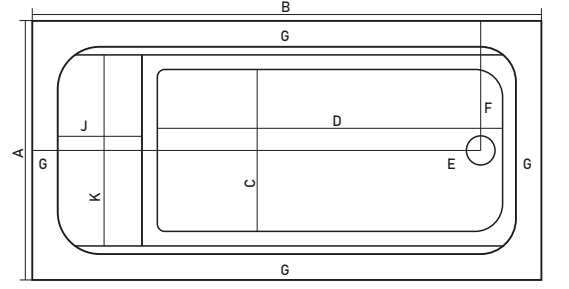

VESTA TEKNİK DETAYLAR

VESTA										
KOD	ÖLÇÜ	A	B	C	D	E	F	G	J	K
SW 6842	70 x 120	70	120	42	60	90	35	8	30	50
SW 6843	70 x 130	70	130	42	70	100	35	-	-	50
SW 6844	70 x 140	70	140	42	80	110	35	-	-	50
SW 6845	70 x 150	70	150	42	90	120	35	-	-	50
SW 6846	70 x 160	70	160	42	100	130	35	-	-	50
SW 6847	70 x 170	70	170	42	110	140	35	-	-	50
SW 6848	70 x 180	70	180	42	120	150	35	-	-	50
SW 6855	75 x 150	75	150	47	90	120	35	-	-	55
SW 6856	75 x 160	75	160	47	100	130	35	-	-	55
SW 6857	75 x 170	75	170	47	110	140	35	-	-	55
SW 6858	75 x 180	75	180	47	120	150	35	-	-	55
SW 6995	80 x 150	80	150	52	90	120	40	-	-	60
SW 6996	80 x 160	80	160	52	100	130	40	-	-	60
SW 6997	80 x 170	80	170	52	110	140	40	-	-	60
SW 6998	80 x 180	80	180	52	120	150	40	-	-	60
SW 6999	80 x 190	80	190	52	130	160	40	-	-	60
SW 7084	90 x 140	90	140	62	80	110	45	-	-	70
SW 7085	90 x 150	90	150	62	90	120	45	-	-	70
SW 7086	90 x 160	90	160	62	100	130	45	-	-	70
SW 7087	90 x 170	90	170	62	110	140	45	-	-	70
SW 7088	90 x 180	90	180	62	120	150	45	-	-	70

! Elektrik kullanımı gerektiren tüm ürünlerin (Sauna, kompakt, jakuzi) bağlanacağı tesisatta “ Kaçak Akım Rölesi ” kullanılması zorunludur. Kullanılmadığı durumlarda oluşabilecek problemlerden **firmamız sorumlu değildir.**

- Renk seçenekleri kırmızı ve siyahtır.
- Gövde renkli + Panel beyaz , Gövde renkli + Panel renkli şeklinde üretilebilmektedir.

- Gövde renkli + Panel beyaz %30 , Gövde renkli + Panel renkli %60 fiyat farkı uygulanmaktadır.
- Fiyatlara sifon dahil değildir.