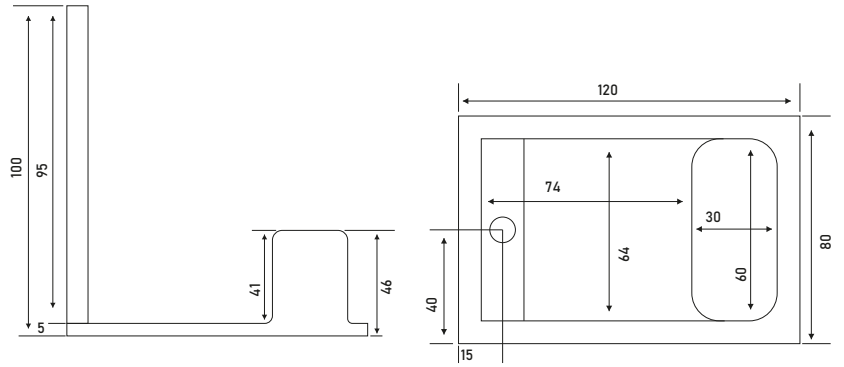

PRACTICAL

YAŞLI VE ENGELLİ BAKIM ÜRÜNÜ

KOD	ÖLÇÜ	FİYAT	UYUMLU KABİN	ÖLÇÜ	PARLAK	İNOKS	MAT SİYAH	ALTIN
SW 5650	80 x 120	₺ 57.270	PRACTICAL 01	80 x 120	₺ 7.580	₺ 8.600	₺ 8.600	₺ 10.910

! Fiyata kabin dahil değildir “ Uyumlu kabin fiyatları sağdaki tabloda verilmiştir ”

ÜRÜN İÇERİĞİ	AKRİLİK OTURMALI ÖZEL TEKNE	AKRİLİK DUVAR	KROMAJ KAPAKLI TEKNE SIFONU	AÇ / KAPA BATARYA	TUTUNMA BARI	AYAK DESTEĞİ	RAF	EL DUŞU SETİ	GAGA
>