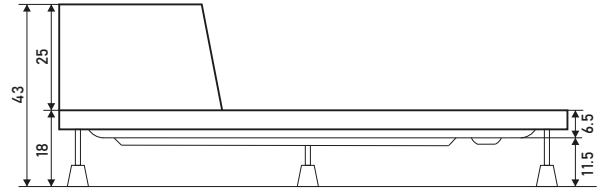

BIANNA TEKNİK DETAYLAR

BIANNA										
KOD	ÖLÇÜ	A	B	C	D	E	F	G	J	K
SW 8810	70 x 100	70	100	50	60	82	52	6.5	30	50
SW 8811	70 x 110	70	110	50	70	92	52	6.5	30	50
SW 8812	70 x 120	70	120	50	80	102	52	6.5	30	50
SW 8813	70 x 130	70	130	50	90	112	52	6.5	30	50
SW 8814	70 x 140	70	140	50	100	122	52	6.5	30	50
SW 8815	70 x 150	70	150	50	110	132	52	6.5	30	50
SW 8816	70 x 160	70	160	50	120	142	52	6.5	30	50
SW 9050	80 x 100	80	100	60	60	82	62	6.5	30	60
SW 9051	80 x 110	80	110	60	70	92	62	6.5	30	60
SW 9052	80 x 120	80	120	60	80	102	62	6.5	30	60
SW 9053	80 x 130	80	130	60	90	112	62	6.5	30	60
SW 9054	80 x 140	80	140	60	100	122	62	6.5	30	60
SW 9055	80 x 150	80	150	60	110	132	62	6.5	30	60
SW 9056	80 x 160	80	160	60	120	142	62	6.5	30	60
SW 9410	90 x 100	90	100	70	60	82	72	6.5	30	70
SW 9411	90 x 110	90	110	70	70	92	72	6.5	30	70
SW 9412	90 x 120	90	120	70	80	102	72	6.5	30	70
SW 9413	90 x 130	90	130	70	90	112	72	6.5	30	70
SW 9414	90 x 140	90	140	70	100	122	72	6.5	30	70
SW 9415	90 x 150	90	150	70	110	132	72	6.5	30	70
SW 9416	90 x 160	90	160	70	120	142	72	6.5	30	70

- Renk seçenekleri kırmızı ve siyahtır, Monoblok dış teknelerinde ; %30 fiyat farkı uygulanmaktadır.

- Fiyatlara sifon dahil değildir.