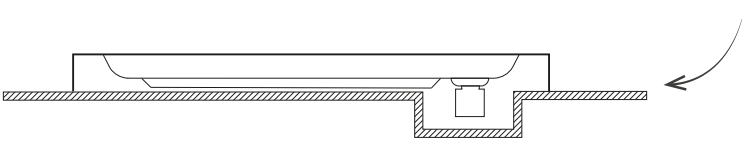

! Flat duş teknesi montajının yapılabilmesi için, zeminde sifon boşluğu olması gerekir.