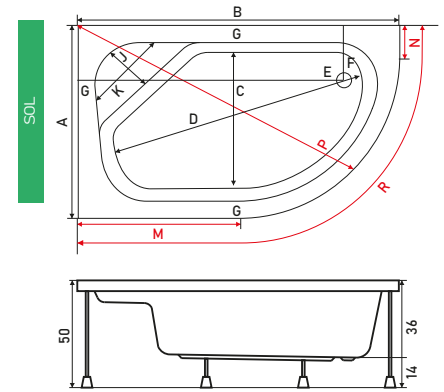

Kırmızı ile belirtilmiş alanlar kabin yay ölçüleridir.

! Elektrik kullanımı gerektiren tüm ürünlerin (Sauna, kompakt, jakuzi) bağlanacağı tesisatta "Kaçak Akım Rölesi" kullanılması zorunludur. Kullanılmadığı durumlarda oluşabilecek problemlerden firmamız sorumlu değildir.

- Renk seçenekleri kırmızı ve siyahtır.
- Gövde renkli + Panel beyaz , Gövde renkli + Panel renkli şeklinde üretilebilmektedir.

- Gövde renkli + Panel beyaz %30 , Gövde renkli + Panel renkli %60 fiyat farkı uygulanmaktadır.
- Fiyatlara sifon dahil değildir.