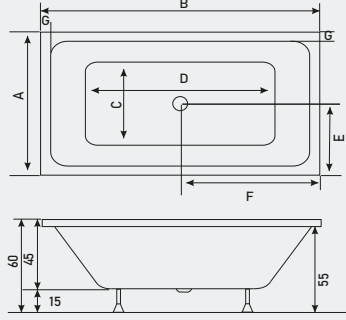

DRAGON PLUS

ÖZEL KÜVET

F Fiyatlara Panel dahil değildir.

KOD	ÖLÇÜ	ÜRÜN TİPİ	FİYAT	KOD	ÖLÇÜ	ÜRÜN TİPİ	FİYAT
SW 5160 PANELSİZ	120 x 190	DÜZ	₺ 33.120	SW 5161 PANELSİZ	120 x 190	OTURMALI	₺ 35.180
SW 5169 PANELSİZ	140 x 190	DÜZ	₺ 36.390	SW 5170 PANELSİZ	140 x 190	OTURMALI	₺ 38.450
SW 5199 PANELSİZ	150 x 190	DÜZ	₺ 38.080	SW 5200 PANELSİZ	150 x 190	OTURMALI	₺ 40.010

ÜRÜN KODU	PLATFORM ÖLÇÜSÜ	İREKO PANEL UYGULAMALARI			
		AP -1 >	AP-2 >	AP-3 >	AP-4 >
AP 5160 - 5161	130 x 200	₺ 44.010	₺ 60.290	₺ 76.750	₺ 101.590
AP 5169 - 5170	150 x 200	₺ 45.190	₺ 63.940	₺ 82.730	₺ 107.730
AP 5199 - 5200	160 x 200	₺ 45.780	₺ 65.780	₺ 85.770	₺ 110.810

ÜRÜN KODU	PLATFORM ÖLÇÜSÜ	DECK PANEL UYGULAMALARI			
		DP -1 >	DP-2 >	DP-3 >	DP-4 >
DP 5160 - 5161	130 x 200	₺ 36.850	₺ 49.890	₺ 62.940	₺ 83.010
DP 5169 - 5170	150 x 200	₺ 37.870	₺ 52.920	₺ 67.970	₺ 88.040
DP 5199 - 5200	160 x 200	₺ 38.390	₺ 54.440	₺ 70.500	₺ 90.570

DECK KÜVET ÜSTÜ OTURAK (M²) : ₺ 14.530 + KDV
DECK DÜŞ TEKNESİ TABANI (M²) : ₺ 14.530 + KDV
DECK KÜVET BASAMAĞI (30 x 30 x 100) : ₺ 14.190 + KDV
DECK KÜVET BASAMAĞI (60 x 60 x 100) : ₺ 28.380 + KDV

DECK DÜŞ TEKNESİ PANELİ (1M TÜL) : ₺ 3.980 + KDV
DECK KÜVET PANELİ (1M TÜL) : ₺ 8.650 + KDV
DECK KÜVET PANELİ H.60 -70 CM (1M TÜL) : ₺ 10.040 + KDV
DECK ÜST PLATFORM - GENİŞLİK 5 CM (1M TÜL) : ₺ 2.550 + KDV

DECK ÜST PLATFORM - GENİŞLİK 10 CM (1M TÜL) : ₺ 3.320 + KDV
DECK ÜST PLATFORM - GENİŞLİK 20 CM (1M TÜL) : ₺ 4.880 + KDV
DECK ÜST PLATFORM - GENİŞLİK 30 CM (1M TÜL) : ₺ 7.270 + KDV
DEMİR KONSTRÜKSİYON (1M TÜL) : ₺ 2.780 + KDV