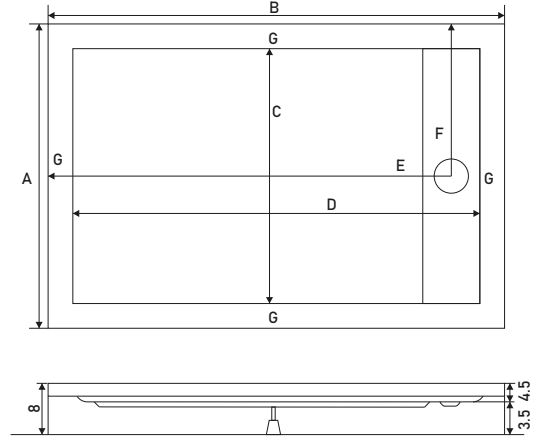

DROP TEKNİK DETAYLAR

DROP								
KOD	ÖLÇÜ	A	B	C	D	E	F	G
DRO 8832	70 x 120	70	120	68	108	105	40	6
DRO 8833	70 x 130	70	130	68	118	115	40	6
DRO 8834	70 x 140	70	140	68	128	125	40	6
DRO 8835	70 x 150	70	150	68	138	135	40	6
DRO 8836	70 x 160	70	160	68	148	145	40	6
DRO 8837	70 x 170	70	170	68	158	155	40	6
DRO 8838	70 x 180	70	180	68	168	165	40	6
DRO 8952	75 x 120	75	120	73	108	105	37.5	6
DRO 8953	75 x 130	75	130	73	118	115	37.5	6
DRO 8954	75 x 140	75	140	73	128	125	37.5	6
DRO 8955	75 x 150	75	150	73	138	135	37.5	6
DRO 8956	75 x 160	75	160	73	148	145	37.5	6
DRO 8957	75 x 170	75	170	73	158	155	37.5	6
DRO 8958	75 x 180	75	180	73	168	165	37.5	6
DRO 9072	80 x 120	80	120	78	108	105	40	6
DRO 9073	80 x 130	80	130	78	118	115	40	6
DRO 9074	80 x 140	80	140	78	128	125	40	6
DRO 9075	80 x 150	80	150	78	138	135	40	6
DRO 9076	80 x 160	80	160	78	148	145	40	6
DRO 9077	80 x 170	80	170	78	158	155	40	6
DRO 9078	80 x 180	80	180	78	168	165	40	6
DRO 9432	90 x 120	90	120	88	108	105	45	6
DRO 9433	90 x 130	90	130	88	118	115	45	6
DRO 9434	90 x 140	90	140	88	128	125	45	6
DRO 9435	90 x 150	90	150	88	138	135	45	6
DRO 9436	90 x 160	90	160	88	148	145	45	6
DRO 9437	90 x 170	90	170	88	158	155	45	6
DRO 9438	90 x 180	90	180	88	168	165	45	6

- Fiyatlara sifon ve metal kapak dahildir.

- Renk seçenekleri kırmızı ve siyahtır. Monoblok duş teknelerinde %30 fiyat farkı uygulanmaktadır.