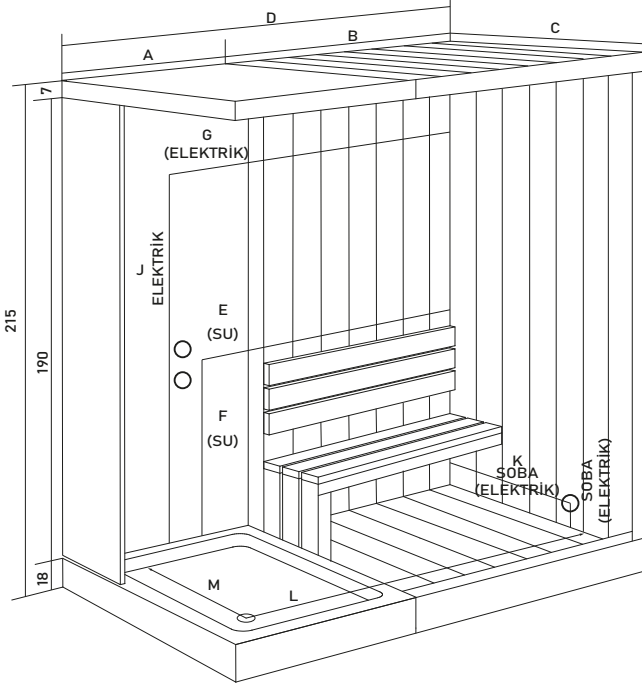

İNGO TEKNİK DETAYLAR

KOD	ÖLÇÜ	A	B	C	D	E	F	G	J	K	L	M	KW
SN 309	100 x 190	90	100	100	190	120	100	120	180	70	170	80	3.5
SN 310	100 x 200	90	110	100	200	130	100	130	180	70	180	80	3.5
SN 311	100 x 210	90	120	100	210	140	100	140	180	70	190	80	3.5
SN 312	100 x 220	90	130	100	220	150	100	150	180	70	200	80	3.5
SN 313	100 x 230	90	140	100	230	160	100	160	180	70	210	80	3.5
SN 314	100 x 240	90	150	100	240	170	100	170	180	70	220	80	3.5
SN 315	100 x 250	90	160	100	250	180	100	180	180	70	230	80	3.5
SN 316	100 x 260	90	170	100	260	190	100	190	180	70	240	80	3.5
SN 317	100 x 270	90	180	100	270	200	100	200	180	70	250	80	3.5
SN 329	110 x 190	90	100	110	190	120	100	120	180	80	170	90	3.5
SN 330	110 x 200	90	110	110	200	130	100	130	180	80	180	90	3.5
SN 331	110 x 210	90	120	110	210	140	100	140	180	80	190	90	3.5
SN 332	110 x 220	90	130	110	220	150	100	150	180	80	200	90	3.5
SN 333	110 x 230	90	140	110	230	160	100	160	180	80	210	90	3.5

KOD	ÖLÇÜ	A	B	C	D	E	F	G	J	K	L	M	KW
SN 334	110 x 240	90	150	110	240	170	100	170	180	80	220	90	3.5
SN 335	110 x 250	90	160	110	250	180	100	180	180	80	230	90	3.5
SN 336	110 x 260	90	170	110	260	190	100	190	180	80	240	90	3.5
SN 337	110 x 270	90	180	110	270	200	100	200	180	80	250	90	4.5
SN 349	120 x 190	90	100	120	190	120	100	120	180	80	170	100	3.5
SN 350	120 x 200	90	110	120	200	130	100	130	180	80	180	100	3.5
SN 351	120 x 210	90	120	120	210	140	100	140	180	80	190	100	3.5
SN 352	120 x 220	90	130	120	220	150	100	150	180	80	200	100	3.5
SN 353	120 x 230	90	140	120	230	160	100	160	180	80	210	100	3.5
SN 354	120 x 240	90	150	120	240	170	100	170	180	80	220	100	3.5
SN 355	120 x 250	90	160	120	250	180	100	180	180	80	230	100	3.5
SN 356	120 x 260	90	170	120	260	190	100	190	180	80	240	100	4.5
SN 357	120 x 270	90	180	120	270	200	100	200	180	80	250	100	4.5

! SAUNA SOBASI ELEKTRİK BAĞLANTISINDA: Trifaze bağlantı için **5x4 N.Y.M** kablo, Monofaze bağlantı için **3x4 N.Y.M** kablo kullanılmalıdır. Compact elektronik sistem ve aydınlatma bağlantısında ; Monofaze **3 x 2.5 N.Y.M** kablo kullanılmalıdır.

! Elektrik kullanımı gerektiren tüm ürünlerin (Sauna, kompakt, jakuzi) bağlanacağı tesisatta "**Kaçak Akım Rölesi**" kullanılması zorunludur. Kullanılmadığı durumlarda oluşabilecek problemlerden **firmamız sorumlu değildir.**

6 MM FÜME CAM FARKI : (M²) ₺ **1.400** + KDV

6 MM BRONZ CAM FARKI : (M²) ₺ **1.400** + KDV

6 MM PUNTO CAM FARKI : (M²) ₺ **4.230** + KDV

6 MM REFLEKTE CAM FARKI : (M²) ₺ **5.580** + KDV

6 MM SERİGRAFI BASKI CAM FARKI : (M²) ₺ **500** + KDV

6 MM DİJİTAL BASKI CAM FARKI : (M²) ₺ **2.320** + KDV

6 MM FÜME DİJİTAL BASKI CAM FARKI : (M²) ₺ **3.720** + KDV

KUMLAMA ve DESEN FARKI : ₺ **1.250** + KDV

PROSHIELD FARKI : ₺ **1.560** + KDV