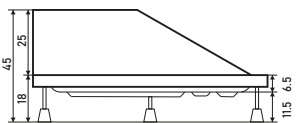

MİLET (SİFON SAĞDA)

KOD	ÖLÇÜ	A	B	C	D	E	F	G	J	K	L	M	N	P	R
SW 8129	90 x 90	90	90	50	62	72	18	6.5	30	35	-	35	35	104	156.5
SW 8135	120 x 120	120	120	75	133	77	18	6.5	30	50	-	40	40	136	206.5