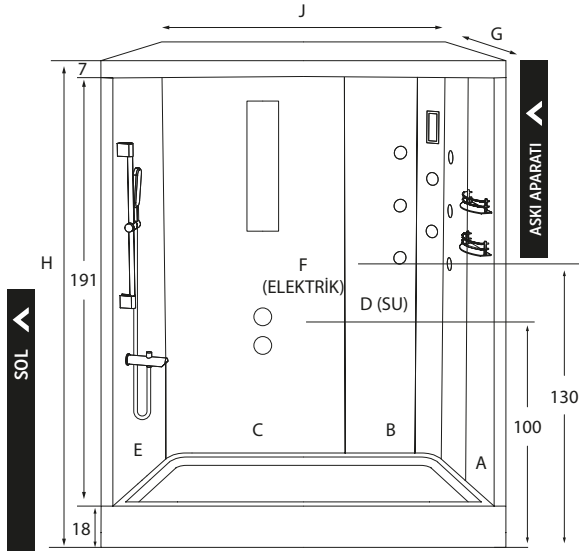

MONİLA TEKNİK DETAYLAR

KOD	ÜRÜN	ÖLÇÜ	H	A	B	C	D	E	F	G	J
SW 2860	MONİLA	70 x 120	216	20	50	70	60	70	60	70	120
SW 2861		70 x 130		20		80	65	70	65	70	130
SW 2862		75 x 120		25		70	60	75	60	75	120
SW 2863		75 x 130		25		80	65	75	65	75	130
SW 2864		80 x 120		30		70	60	80	60	80	120
SW 2865		80 x 130		30		80	65	80	65	80	130
SW 2866		85 x 120		35		70	60	85	60	85	120
SW 2867		90 x 120		40		70	60	90	60	90	120
SW 2868		90 x 130		40		80	65	90	65	90	130
SW 2869		100 x 120		50		70	60	100	60	100	120
SW 2870		100 x 130		50		80	65	100	65	100	130

6 MM FÜME CAM FARKI : (M²) ₺ 1.400 + KDV

6 MM BRONZ CAM FARKI : (M²) ₺ 1.400 + KDV

6 MM PUNTO CAM FARKI : (M²) ₺ 4.230 + KDV

6 MM REFLEKTE CAM FARKI : (M²) ₺ 5.580 + KDV

6 MM SERİGRAFI BASKI CAM FARKI : (M²) ₺ 500 + KDV

6 MM DİJİTAL BASKI CAM FARKI : (M²) ₺ 2.320 + KDV

6 MM FÜME DİJİTAL BASKI CAM FARKI : (M²) ₺ 3.720 + KDV

KUMLAMA ve DESEN FARKI : ₺ 1.250 + KDV

PROSHIELD FARKI : ₺ 1.560 + KDV