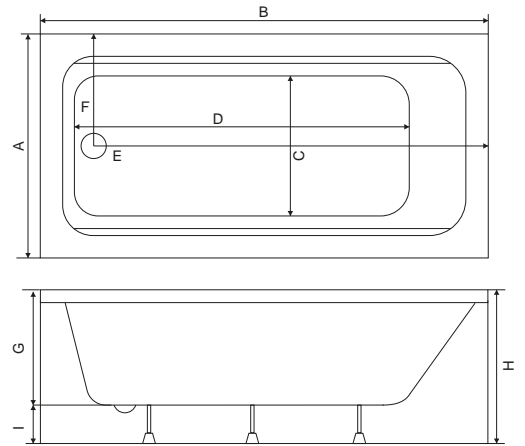

KÜVET BAŞ YASTIĞI (YAPIŞTIRMA)	: ₺ 3.200 +KDV	3 DELİKLİ KÜVET ÜSTÜ NSK BATARYA (KROM)	: ₺ 20.890 +KDV	JAKUZİ SU SEVİYE SENSÖRÜ	: ₺ 9.850 +KDV
2 DELİKLİ KÜVET ÜSTÜ BATARYA (KROM)	: ₺ 28.280 +KDV	4 DELİKLİ KÜVET ÜSTÜ SHOWER BATARYA (KROM)	: ₺ 21.520 +KDV	JAKUZİ ISI DENGLEYİCİ (1.5 KW)	: ₺ 12.590 +KDV
2 DELİKLİ KÜVET ÜSTÜ BATARYA (GOLD)	: ₺ 33.540 +KDV	4 DELİKLİ KÜVET ÜSTÜ SHOWER BATARYA (GOLD)	: ₺ 34.350 +KDV	OZON ÜNİTESİ	: ₺ 6.350 +KDV
3 DELİKLİ KÜVET ÜSTÜ BATARYA (KROM)	: ₺ 20.520 +KDV	AYAKLI KÜVET BATARYASI (KROM)	: ₺ 64.100 +KDV	TERAPİ LAMBASI	: ₺ 7.560 +KDV
3 DELİKLİ KÜVET ÜSTÜ BATARYA (GOLD)	: ₺ 33.350 +KDV	AYAKLI KÜVET BATARYASI (GOLD)	: ₺ 84.650 +KDV		

- Dış renkli + İçi beyaz ve Tamamen renkli üretilmektedir.

- Dış renkli + İç beyaz %40 , Tamamen renkli ürünlerde %50 fiyat farkı uygulanmaktadır.

- Fiyat küvet için geçerlidir, diğer aksesuarlar ve batarya fiyata dahil değildir.