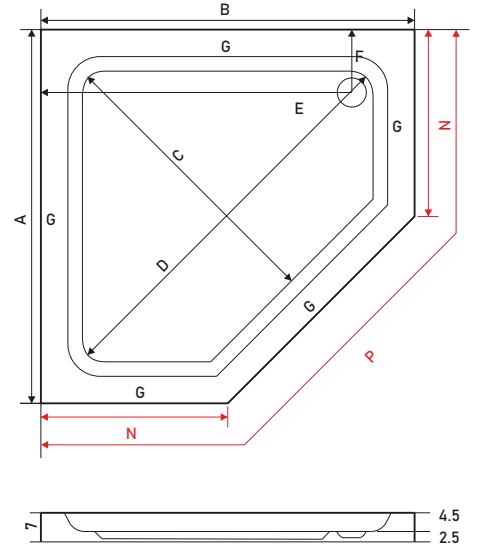

# NPİGON

BEŞGEN FLAT DUŞ TEKNESİ

KOD	ÖLÇÜ	FİYAT	KOD	ÖLÇÜ	FİYAT
SW 9859	90 x 90	₺3.550	SW 9860	100 x 100	₺4.100

NPİGON											
KOD	ÖLÇÜ	A	B	C	D	E	F	G	M	N	P
SW 9859	90 x 90	90	90	75	88	72	18	6.5	40	40	71
SW 9860	100 x 100	100	100	80	98	82	18	6.5	50	50	71