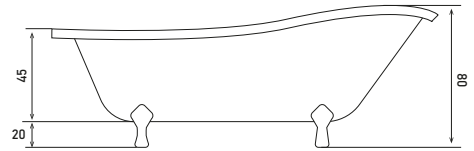

# LIONESS

ASLAN AYAKLI ÖZEL KÜVET

KOD	ÖLÇÜ	ÜRÜN TİPİ	FİYAT	KOD	ÖLÇÜ	ÜRÜN TİPİ	FİYAT
B-SW 5060	72 x 175	KROM AYAK + KROM SİFON	₺ 76.470	B-SW 5065	72 x 175	GOLD AYAK + GOLD SİFON	₺ 87.100
		KROM AYAK + KROM SİFON (PANEL RENKLİ)	₺ 84.100			GOLD AYAK + GOLD SİFON (PANEL RENKLİ)	₺ 94.820
		KROM AYAK + KROM SİFON (PANEL RENKLİ + GÖVDE RENKLİ)	₺ 92.350			GOLD AYAK + GOLD SİFON (PANEL RENKLİ + GÖVDE RENKLİ)	₺ 102.650