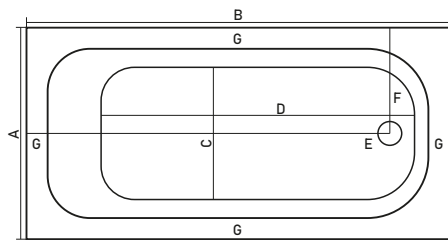

KÜVET TUTAMAĞI (KROM)	: ₺ 2.730 + KDV	2 DELİKLİ KÜVET ÜSTÜ BATARYA (GOLD)	: ₺ 33.540 + KDV	AYAKLI KÜVET BATARYASI (KROM)	: ₺ 64.100 + KDV
KÜVET TUTAMAĞI (GOLD)	: ₺ 3.040 + KDV	3 DELİKLİ KÜVET ÜSTÜ BATARYA (KROM)	: ₺ 20.520 + KDV	AYAKLI KÜVET BATARYASI (GOLD)	: ₺ 84.650 + KDV
KÜVET BAŞ YASTIĞI (YAPIŞTIRMA)	: ₺ 3.200 + KDV	3 DELİKLİ KÜVET ÜSTÜ BATARYA (GOLD)	: ₺ 33.350 + KDV	JAKUZİ SU SEVİYE SENSÖRÜ	: ₺ 9.850 + KDV
AYAKLI BAŞYASTIĞI (KROM)	: ₺ 4.100 + KDV	3 DELİKLİ KÜVET ÜSTÜ NSK BATARYA (KROM)	: ₺ 20.890 + KDV	JAKUZİ ISI DENGELİYİCİ (1.5 KW)	: ₺ 12.590 + KDV
AYAKLI BAŞYASTIĞI (GOLD)	: ₺ 4.980 + KDV	4 DELİKLİ KÜVET ÜSTÜ SHOWER BATARYA (KROM)	: ₺ 21.520 + KDV	OZON ÜNİTESİ	: ₺ 6.350 + KDV
2 DELİKLİ KÜVET ÜSTÜ BATARYA (KROM)	: ₺ 28.280 + KDV	4 DELİKLİ KÜVET ÜSTÜ SHOWER BATARYA (GOLD)	: ₺ 34.350 + KDV	TERAPİ LAMBASI	: ₺ 7.560 + KDV