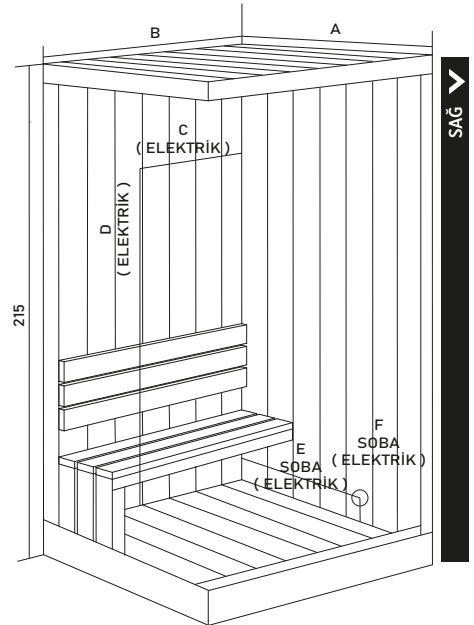

6 MM FÜME CAM FARKI : (M²) ₺ 1.400 + KDV

6 MM BRONZ CAM FARKI : (M²) ₺ 1.400 + KDV

6 MM PUNTO CAM FARKI : (M²) ₺ 4.230 + KDV

6 MM REFLEKTE CAM FARKI : (M²) ₺ 5.580 + KDV

6 MM SERİGRAFI BASKI CAM FARKI : (M²) ₺ 500 + KDV

6 MM DİJİTAL BASKI CAM FARKI : (M²) ₺ 2.320 + KDV

6 MM FÜME DİJİTAL BASKI CAM FARKI : (M²) ₺ 3.720 + KDV

KUMLAMA ve DESEN FARKI : ₺ 1.250 + KDV

PROSHIELD FARKI : ₺ 1.560 + KDV