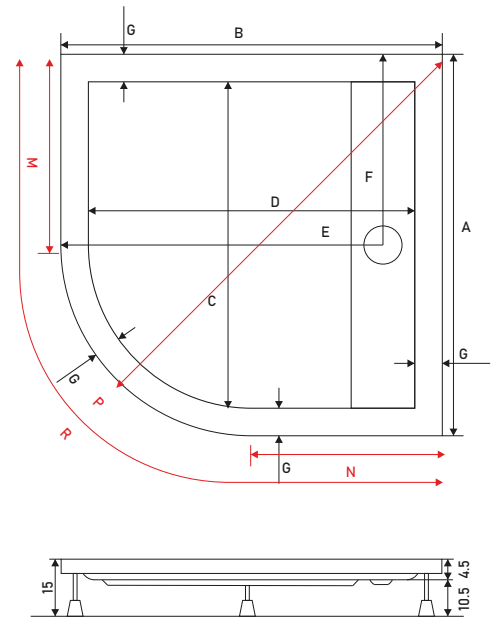

KOD	ÖLÇÜ	FİYAT	KOD	ÖLÇÜ	FİYAT	KOD	ÖLÇÜ	FİYAT
DRO 8007	80 x 80	₺8.650	DRO 8009	90 x 90	₺9.580	DRO 8011	100 x 100	₺10.140

DROP												
KOD	ÖLÇÜ	A	B	C	D	E	F	G	M	N	P	R
DRO 8007	80 x 80	80	80	68	68	65	40	6	30	30	93.5	140
DRO 8009	90 x 90	90	90	78	78	75	45	6	35	35	104	156.5
DRO 8011	100 x 100	100	100	88	88	85	50	6	40	40	116.5	174.5

Paslanmaz Tahliye Gider Kapağı