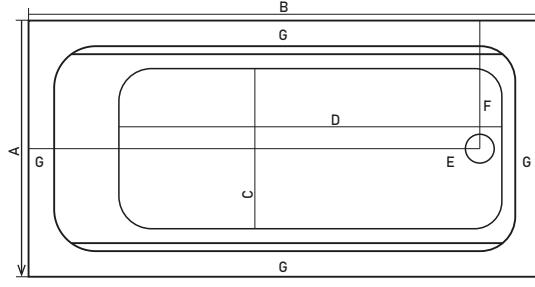

FRİLA TEKNİK DETAYLAR

FRİLA								
KOD	ÖLÇÜ	A	B	C	D	E	F	G
SW 6612	70 x 120	70	120	42	70	90	35	8
SW 6613	70 x 130	70	130	42	80	100	35	-
SW 6614	70 x 140	70	140	42	90	110	35	-
SW 6615	70 x 150	70	150	42	100	120	35	-
SW 6616	70 x 160	70	160	42	110	130	35	-
SW 6617	70 x 170	70	170	42	120	140	35	-
SW 6618	70 x 180	70	180	42	130	150	35	-
SW 6835	75 x 150	75	150	47	100	120	35	-
SW 6836	75 x 160	75	160	47	110	130	35	-
SW 6837	75 x 170	75	170	47	120	140	35	-
SW 6838	75 x 180	75	180	47	130	150	35	-
SW 6975	80 x 150	80	150	52	100	120	40	-
SW 6976	80 x 160	80	160	52	110	130	40	-
SW 6977	80 x 170	80	170	52	120	140	40	-
SW 6978	80 x 180	80	180	52	130	150	40	-
SW 6979	80 x 190	80	190	52	140	160	40	-
SW 7074	90 x 140	90	140	62	90	110	45	-
SW 7075	90 x 150	90	150	62	100	120	45	-
SW 7076	90 x 160	90	160	62	110	130	45	-
SW 7077	90 x 170	90	170	62	120	140	45	-
SW 7078	90 x 180	90	180	62	130	150	45	-

! Elektrik kullanımı gerektiren tüm ürünlerin (Sauna, kompakt, jakuzi) bağlanacağı tesisatta “Kaçak Akım Rölesi” kullanılması zorunludur. Kullanılmadığı durumlarda oluşabilecek problemlerden **firmamız sorumlu değildir.**

- Renk seçenekleri kırmızı ve siyahtır.
- Gövde renkli + Panel beyaz , Gövde renkli + Panel renkli şeklinde üretilebilmektedir.

- Gövde renkli + Panel beyaz %30 , Gövde renkli + Panel renkli %60 fiyat farkı uygulanmaktadır.
- Fiyatlara sifon dahil değildir.