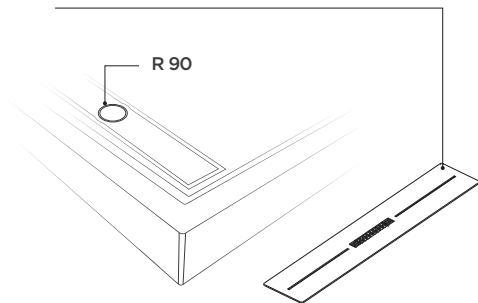

KOD	ÖLÇÜ	FİYAT	KOD	ÖLÇÜ	FİYAT	KOD	ÖLÇÜ	FİYAT
DRO 8087	80 x 80	₺8.650	DRO 8089	90 x 90	₺9.580	DRO 8091	100 x 100	₺10.140

DROP												
KOD	ÖLÇÜ	A	B	C	D	E	F	G	M	N	P	R
DRO 8087	80 x 80	80	80	68	68	65	40	6	30	30	93.5	140
DRO 8089	90 x 90	90	90	78	78	75	45	6	35	35	104	156.5
DRO 8091	100 x 100	100	100	88	88	85	50	6	40	40	116.5	174.5

Paslanmaz Tahliye Gider Kapağı