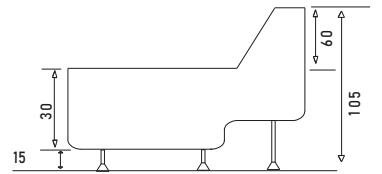

KOD	ÖLÇÜ	FİYAT
SW 5400	120 x 120	₺51.690

ÜRÜN İÇERİĞİ	AKRİLİK OTURMALI ÖZEL KÜVET	OTOMATİK KÜVET SIFONU	AÇ / KAPA BATARYA VE AYIRICI	8 ADET SIRT MASAJ SU JETİ
>				

HİDROMASAJ SİSTEMİ	0.900 HP MOTOR	6 ADET YANDAN HİDROMASAJ JETİ	OTOMATİK SIFON	4 ADET SIRT MASAJ JETİ	0.300 BLOWER MOTORU	10 ADET HAVA JETİ	TERAPİ LAMBASI	KROM	GOLD	
+	HİDROMASAJ STANDART SİSTEM	✓	✓	✓				₺ 22.420	₺ 25.540	
+	HİDROMASAJ EKSTRA SİSTEM	✓	✓	✓				₺ 25.540	₺ 28.780	
+	HİDROMASAJ ULTRA SİSTEM	✓	✓	✓	✓	✓		₺ 48.490	₺ 53.910	
+	HİDROMASAJ FULL SİSTEM	✓	✓	✓	✓	✓	✓	₺ 56.050	₺ 64.750	
+	SÜPER SESSİZ JAKUZİ FARKI	! Ultra sistem ve Full sistem için geçerlidir.							₺ 6.200	₺ 8.950

! Süper sessiz jakuzi uygulamalarında seviye sensörü tercih edilirse iki (2) adet seviye sensörü eklemek gerekmektedir. İki (2) adet seviye sensör fiyatı ₺19.700 + KDV'dir.