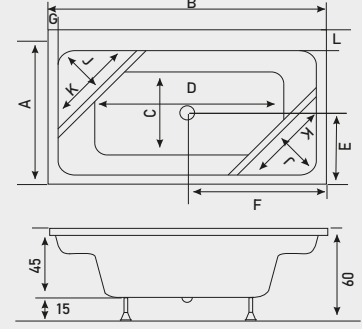

ARES PLUS

ÖZEL KÜVET

F Fiyatlara Panel dahil değildir.

KOD	ÖLÇÜ	ÜRÜN TİPİ	FİYAT	KOD	ÖLÇÜ	ÜRÜN TİPİ	FİYAT
SW 5722 PANELSİZ	130 x 190	DÜZ	₺ 34.770	SW 5723 PANELSİZ	130 x 190	OTURMALI	₺ 36.860
SW 5726 PANELSİZ	150 x 190	DÜZ	₺ 38.060	SW 5727 PANELSİZ	150 x 190	OTURMALI	₺ 40.030
SW 5728 PANELSİZ	160 x 190	DÜZ	₺ 42.190	SW 5729 PANELSİZ	160 x 190	OTURMALI	₺ 44.140

ÜRÜN KODU	PLATFORM ÖLÇÜSÜ	İREKO PANEL UYGULAMALARI			
		AP -1 >	AP-2 >	AP-3 >	AP-4 >
AP 5722 - 5723	140 x 200	₺ 44.600	₺ 62.110	₺ 79.630	₺ 104.670
AP 5726 - 5727	160 x 200	₺ 45.760	₺ 65.780	₺ 85.790	₺ 110.810
AP 5728 - 5729	170 x 200	₺ 45.290	₺ 67.610	₺ 88.850	₺ 113.890

ÜRÜN KODU	PLATFORM ÖLÇÜSÜ	DECK PANEL UYGULAMALARI			
		DP -1 >	DP-2 >	DP-3 >	DP-4 >
DP 5722 - 5723	140 x 200	₺ 37.370	₺ 51.420	₺ 65.460	₺ 85.530
DP 5726 - 5727	160 x 200	₺ 38.390	₺ 54.440	₺ 70.500	₺ 90.570
DP 5728 - 5729	170 x 200	₺ 38.890	₺ 55.590	₺ 73.010	₺ 93.080

İREKO KÜVET ÜSTÜ OTURAK : ₺ 16.140 +KDV
İREKO DUŞ TEKNESİ TABANI : ₺ 16.140 +KDV
İREKO KÜVET BASAMAĞI (30 x 30 x 100) : ₺ 15.970 +KDV
İREKO KÜVET BASAMAĞI (60 x 60 x 100) : ₺ 31.940 +KDV

İREKO DUŞ TEKNESİ PANELİ (1 M TÜL) : ₺ 5.070 +KDV
İREKO KÜVET PANELİ (1 M TÜL) : ₺ 10.830 +KDV
İREKO KÜVET PANELİ H.60 -70 CM (1 M TÜL) : ₺ 12.510 +KDV
İREKO ÜST PLATFORM - GENİŞLİK 5 CM (1 M TÜL) : ₺ 2.900 +KDV

İREKO ÜST PLATFORM - GENİŞLİK 10 CM (1 M TÜL) : ₺ 3.770 +KDV
İREKO ÜST PLATFORM - GENİŞLİK 20 CM (1 M TÜL) : ₺ 5.540 +KDV
İREKO ÜST PLATFORM - GENİŞLİK 30 CM (1 M TÜL) : ₺ 8.220 +KDV
DEMİR KONSTRÜKSİYON (1 M TÜL) : ₺ 2.780 +KDV