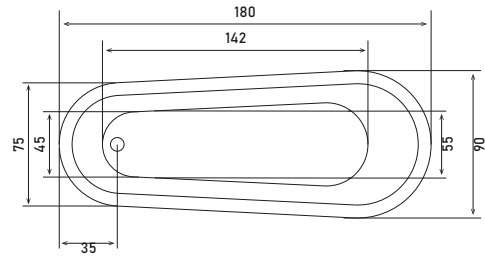

# LEOPARD

ASLAN AYAKLI ÖZEL KÜVET

KOD	ÖLÇÜ	ÜRÜN TİPİ	FİYAT	KOD	ÖLÇÜ	ÜRÜN TİPİ	FİYAT
B-SW 5070	90 x 75 x 180	KROM AYAK + KROM SIFON	₺ 82.260	B-SW 5075	90 x 75 x 180	GOLD AYAK + GOLD SIFON	₺ 93.060
		KROM AYAK + KROM SIFON (PANEL RENKLİ)	₺ 91.050			GOLD AYAK + GOLD SIFON (PANEL RENKLİ)	₺ 101.320
		KROM AYAK + KROM SIFON (PANEL RENKLİ + GÖVDE RENKLİ)	₺ 99.850			GOLD AYAK + GOLD SIFON (PANEL RENKLİ + GÖVDE RENKLİ)	₺ 110.150