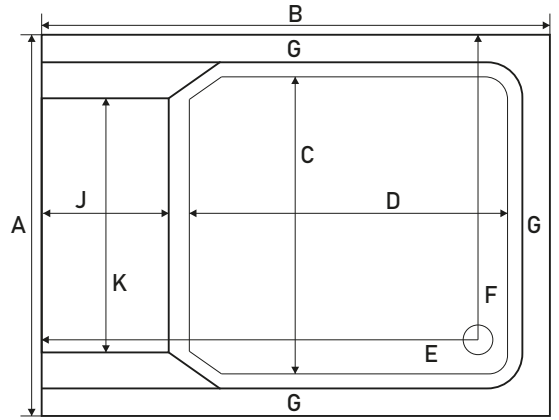

NUVA TEKNİK DETAYLAR

NUVA										
KOD	ÖLÇÜ	A	B	C	D	E	F	G	J	K
SW 8770	70 x 100	70	100	50	60	82	52	6.5	30	50
SW 8771	70 x 110	70	110	50	70	92	52	6.5	30	50
SW 8772	70 x 120	70	120	50	80	102	52	6.5	30	50
SW 8773	70 x 130	70	130	50	90	112	52	6.5	30	50
SW 8774	70 x 140	70	140	50	100	122	52	6.5	30	50
SW 8775	70 x 150	70	150	50	110	132	52	6.5	30	50
SW 8776	70 x 160	70	160	50	120	142	52	6.5	30	50
SW 9010	80 x 100	80	100	60	60	82	62	6.5	30	60
SW 9011	80 x 110	80	110	60	70	92	62	6.5	30	60
SW 9012	80 x 120	80	120	60	80	102	62	6.5	30	60
SW 9013	80 x 130	80	130	60	90	112	62	6.5	30	60
SW 9014	80 x 140	80	140	60	100	122	62	6.5	30	60
SW 9015	80 x 150	80	150	60	110	132	62	6.5	30	60
SW 9016	80 x 160	80	160	60	120	142	62	6.5	30	60
SW 9017	90 x 100	90	100	70	60	82	72	6.5	30	70
SW 9371	90 x 110	90	110	70	70	92	72	6.5	30	70
SW 9372	90 x 120	90	120	70	80	102	72	6.5	30	70
SW 9373	90 x 130	90	130	70	90	112	72	6.5	30	70
SW 9374	90 x 140	90	140	70	100	122	72	6.5	30	70
SW 9375	90 x 150	90	150	70	110	132	72	6.5	30	70
SW 9376	90 x 160	90	160	70	120	142	72	6.5	30	70

- Renk seçenekleri kırmızı ve siyahtır , Gövde renkli + Panel beyaz , Gövde renkli + Panel renkli üretilebilmektedir.

- **Duş teknelerinde ; Gövde renkli + Panel beyaz %40 ,Gövde renkli + Panel renkli %60** fiyat farkı uygulanmaktadır.

- Fiyatlara sifon dahil değildir.