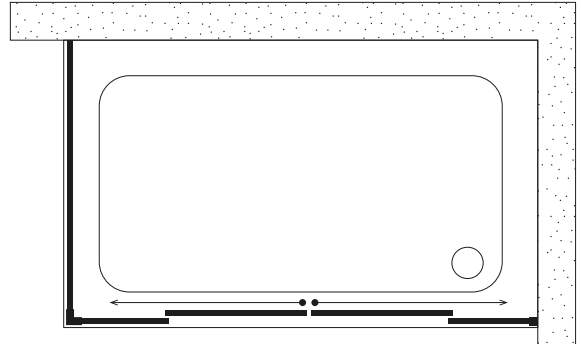

- Bu üründe **Polistren** cam kullanılmaktadır.

- **Polistren cam modelleri yunus ve damladır.** Polistren platon serisi profil renkleri beyazdır.

- Farklı renk seçeneklerinde mat eloksal'da %10 Parlak krom'da %20 fiyat farkı uygulanmaktadır.