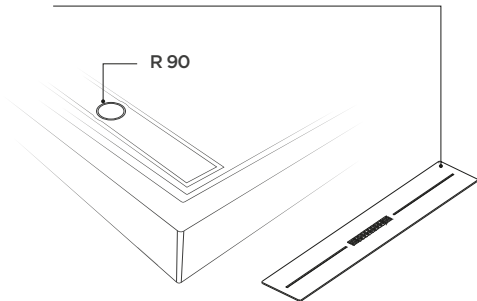

KOD	ÖLÇÜ	FİYAT
DRO 8047	80 x 80	₺8.650

KOD	ÖLÇÜ	FİYAT
DRO 8049	90 x 90	₺9.580

KOD	ÖLÇÜ	FİYAT
DRO 8051	100 x 100	₺10.140

DROP												
KOD	ÖLÇÜ	A	B	C	D	E	F	G	M	N	P	R
DRO 8047	80 x 80	80	80	68	68	65	40	6	30	30	93.5	140
DRO 8049	90 x 90	90	90	78	78	75	45	6	35	35	104	156.5
DRO 8051	100 x 100	100	100	88	88	85	50	6	40	40	116.5	174.5

Paslanmaz Tahliye Gider Kapağı