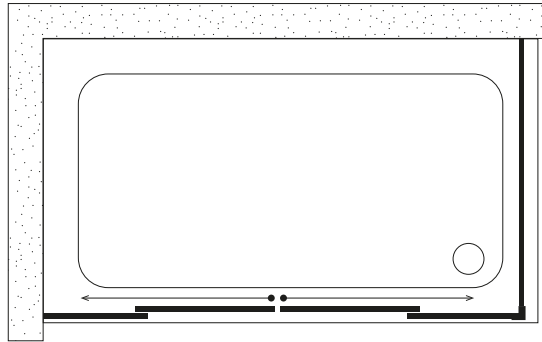

# MERKÜR

2 SABİT 2 ÇALIŞIR  
YAN PANELLİ KABİN

KOD	ÖLÇÜ	GİRİŞ	KROM	MAT SİYAH	GOLD	KOD	ÖLÇÜ	GİRİŞ	KROM	MAT SİYAH	GOLD
MRK 333	70 x 130	60	₺28.570	₺34.930	₺41.800	MRK 373	90 x 130	60	₺30.770	₺37.130	₺44.000
MRK 334	70 x 140	64	₺29.220	₺35.580	₺42.450	MRK 374	90 x 140	64	₺31.420	₺37.780	₺44.650
MRK 335	70 x 150	70	₺30.120	₺36.480	₺43.350	MRK 375	90 x 150	70	₺32.320	₺38.680	₺45.550
MRK 336	70 x 160	74	₺31.020	₺37.380	₺44.250	MRK 376	90 x 160	74	₺33.220	₺39.580	₺46.450
MRK 353	80 x 130	60	₺29.220	₺35.580	₺42.450	MRK 383	100 x 130	60	₺32.320	₺38.680	₺45.550
MRK 354	80 x 140	64	₺29.870	₺36.230	₺43.100	MRK 384	100 x 140	64	₺32.970	₺39.330	₺46.200
MRK 355	80 x 150	70	₺30.770	₺37.130	₺44.000	MRK 385	100 x 150	70	₺33.870	₺40.230	₺47.100
MRK 356	80 x 160	74	₺31.670	₺38.030	₺44.900	MRK 386	100 x 160	74	₺34.770	₺41.130	₺48.000