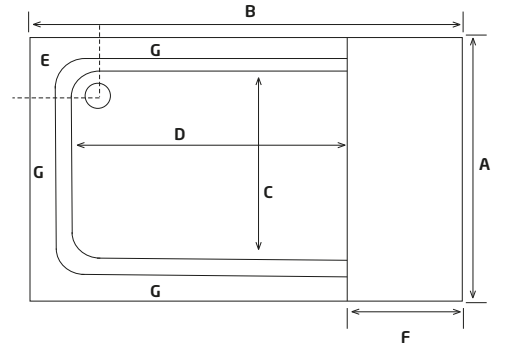

DRAWER

ÇEKMECELİ DİKDÖRTGEN FLAT DUŞ TEKNESİ

KOD	ÖLÇÜ	FİYAT
SW 5563	80 x 130	₺41.770
SW 5564	80 x 140	₺43.110
SW 5565	80 x 150	₺44.880

KOD	ÖLÇÜ	FİYAT
SW 5573	90 x 130	₺45.300
SW 5574	90 x 140	₺46.840
SW 5575	90 x 150	₺49.530

UYUMLU KABİN	ÖLÇÜ	PARLAK	MAT SİYAH	GOLD
DRW 6 - 5563	80 x 130	₺18.840	₺22.160	₺26.120
DRW 6 - 5564	80 x 140	₺19.510	₺22.830	₺26.790
DRW 6 - 5565	80 x 150	₺20.180	₺23.500	₺27.460

UYUMLU KABİN	ÖLÇÜ	PARLAK	MAT SİYAH	GOLD
DRW 6 - 5573	90 x 130	₺20.180	₺23.500	₺27.460
DRW 6 - 5574	90 x 140	₺20.850	₺24.170	₺28.130
DRW 6 - 5575	90 x 150	₺21.520	₺24.840	₺28.800

KOD	ÜRÜN	ÖLÇÜ	A	B	C	D	E	F	G
SW 5563	DRAWER	80 x 130	80	130	64	74	18	39	8
SW 5564		80 x 140	80	140	64	84	18	39	8
SW 5565		80 x 150	80	150	64	94	18	39	8
SW 5573		90 x 130	90	130	74	74	18	39	8
SW 5574		90 x 140	90	140	74	84	18	39	8
SW 5575		90 x 150	90	150	74	94	18	39	8

! Bu ürünün montajının yapılabilmesi için, zeminde sifon boşluğu olması gerekir.

- Çekmece siyah ve beyaz üretilmektedir.
- Lütfen sipariş esnasında çekmece rengini ve yönünü belirtiniz.