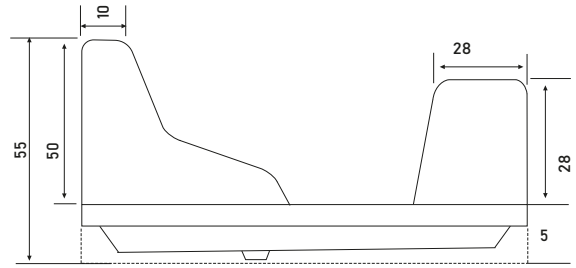

PURIFY TEKNİK DETAYLAR