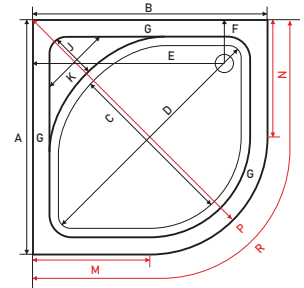

MİLET (SİFON SAĞDA)

KOD	ÖLÇÜ	A	B	C	D	E	F	G	J	K	L	M	N	P	R
SW 8129	90 x 90	90	90	50	62	72	18	6.5	30	35	-	35	35	104	156.5
SW 8135	120 x 120	120	120	75	133	77	18	6.5	30	50	-	40	40	136	206.5