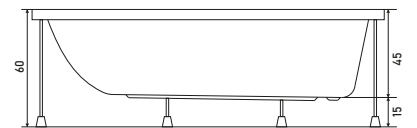

KÜVET TUTAMAĞI (KROM)	: ₺ 2.730 + KDV
KÜVET TUTAMAĞI (GOLD)	: ₺ 3.040 + KDV
KÜVET BAŞ YASTIĞI (YAPISTIRMA)	: ₺ 3.200 + KDV
AYAKLI BAŞYASTIĞI (KROM)	: ₺ 4.100 + KDV
AYAKLI BAŞYASTIĞI (GOLD)	: ₺ 4.980 + KDV
2 DELİKLİ KÜVET ÜSTÜ BATARYA (KROM)	: ₺ 28.280 + KDV

2 DELİKLİ KÜVET ÜSTÜ BATARYA (GOLD)	: ₺ 33.540 + KDV
3 DELİKLİ KÜVET ÜSTÜ BATARYA (KROM)	: ₺ 20.520 + KDV
3 DELİKLİ KÜVET ÜSTÜ BATARYA (GOLD)	: ₺ 33.350 + KDV
3 DELİKLİ KÜVET ÜSTÜ NSK BATARYA (KROM)	: ₺ 20.890 + KDV
4 DELİKLİ KÜVET ÜSTÜ SHOWER BATARYA (KROM)	: ₺ 21.520 + KDV
4 DELİKLİ KÜVET ÜSTÜ SHOWER BATARYA (GOLD)	: ₺ 34.350 + KDV

AYAKLI KÜVET BATARYASI (KROM)	: ₺ 64.100 + KDV
AYAKLI KÜVET BATARYASI (GOLD)	: ₺ 84.650 + KDV
JAKUZİ SU SEVİYE SENSÖRÜ	: ₺ 9.850 + KDV
JAKUZİ ISI DENGELİYİCİ (1.5 KW)	: ₺ 12.590 + KDV
OZON ÜNİTESİ	: ₺ 6.350 + KDV
TERAPİ LAMBASI	: ₺ 7.560 + KDV