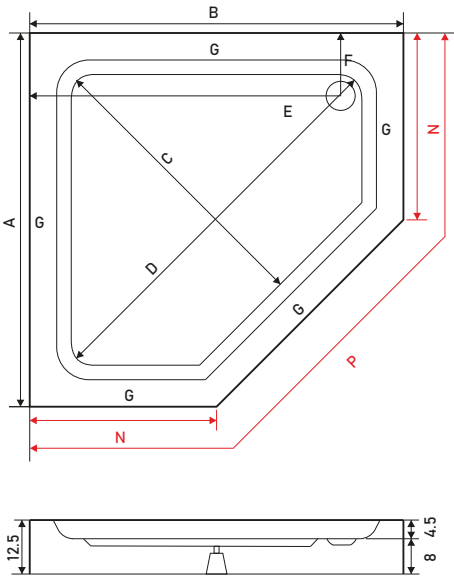

KOD	ÖLÇÜ	FİYAT	KOD	ÖLÇÜ	FİYAT
SW 9839	90 x 90	₺4.380	SW 9840	100 x 100	₺4.970

ALBERT											
KOD	ÖLÇÜ	A	B	C	D	E	F	G	M	N	P
SW 9839	90 x 90	90	90	75	88	72	18	6.5	40	40	71
SW 9840	100 x 100	100	100	80	98	82	18	6.5	50	50	71