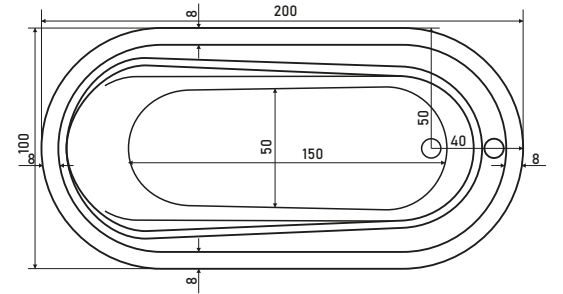

KÜVET TUTAMAĞI (KROM)	: ₺ 2.730 + KDV	2 DELİKLİ KÜVET ÜSTÜ BATARYA (GOLD)	: ₺ 33.540 + KDV	AYAKLI KÜVET BATARYASI (KROM)	: ₺ 64.100 + KDV
KÜVET TUTAMAĞI (GOLD)	: ₺ 3.040 + KDV	3 DELİKLİ KÜVET ÜSTÜ BATARYA (KROM)	: ₺ 20.520 + KDV	AYAKLI KÜVET BATARYASI (GOLD)	: ₺ 84.650 + KDV
KÜVET BAŞ YASTIĞI (YAPISTIRMA)	: ₺ 3.200 + KDV	3 DELİKLİ KÜVET ÜSTÜ BATARYA (GOLD)	: ₺ 33.350 + KDV	JAKUZİ SU SEVİYE SENSÖRÜ	: ₺ 9.850 + KDV
AYAKLI BAŞYASTIĞI (KROM)	: ₺ 4.100 + KDV	3 DELİKLİ KÜVET ÜSTÜ NSK BATARYA (KROM)	: ₺ 20.890 + KDV	JAKUZİ ISI DENGELİYİCİ (1.5 KW)	: ₺ 12.590 + KDV
AYAKLI BAŞYASTIĞI (GOLD)	: ₺ 4.980 + KDV	4 DELİKLİ KÜVET ÜSTÜ SHOWER BATARYA (KROM)	: ₺ 21.520 + KDV	OZON ÜNİTESİ	: ₺ 6.350 + KDV
2 DELİKLİ KÜVET ÜSTÜ BATARYA (KROM)	: ₺ 28.280 + KDV	4 DELİKLİ KÜVET ÜSTÜ SHOWER BATARYA (GOLD)	: ₺ 34.350 + KDV	TERAPİ LAMBASI	: ₺ 7.560 + KDV