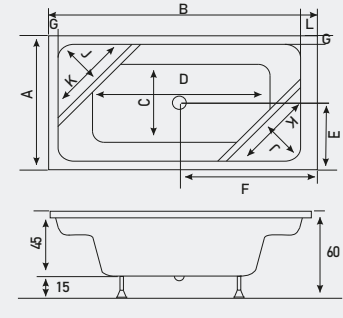

ZEUS PLUS

ÖZEL KÜVET

F Fiyatlara Panel dahil değildir.

KOD	ÖLÇÜ	ÜRÜN TİPİ	FİYAT	KOD	ÖLÇÜ	ÜRÜN TİPİ	FİYAT
SW 5162 PANELSİZ	120 x 200	DÜZ	₺ 34.260	SW 5163 PANELSİZ	120 x 200	OTURMALI	₺ 36.320
SW 5171 PANELSİZ	140 x 200	DÜZ	₺ 37.550	SW 5172 PANELSİZ	140 x 200	OTURMALI	₺ 39.640
SW 5201 PANELSİZ	150 x 200	DÜZ	₺ 39.190	SW 5202 PANELSİZ	150 x 200	OTURMALI	₺ 41.130

ÜRÜN KODU	PLATFORM ÖLÇÜSÜ	İREKO PANEL UYGULAMALARI			
		AP -1 >	AP-2 >	AP-3 >	AP-4 >
AP 5162 - 5163	130 x 210	₺ 45.850	₺ 62.130	₺ 78.400	₺ 103.730
AP 5171 - 5172	150 x 210	₺ 47.000	₺ 65.780	₺ 84.550	₺ 110.810
AP 5201 - 5202	160 x 210	₺ 47.560	₺ 67.570	₺ 87.590	₺ 113.850

ÜRÜN KODU	PLATFORM ÖLÇÜSÜ	DECK PANEL UYGULAMALARI			
		DP -1 >	DP-2 >	DP-3 >	DP-4 >
DP 5162 - 5163	130 x 210	₺ 38.370	₺ 51.420	₺ 64.460	₺ 85.530
DP 5171 - 5172	150 x 210	₺ 39.390	₺ 54.440	₺ 69.500	₺ 90.570
DP 5201 - 5202	160 x 210	₺ 39.890	₺ 55.950	₺ 72.000	₺ 93.080

PVC KÜVET ÜSTÜ OTURAK : ₺ 8.070 +KDV
PVC KÜVET BASAMAĞI (METAL GÖVDE) : ₺ 6.400 +KDV
PVC DÜŞ TEKNESİ PANELİ (1M TÜL) : ₺ 2.520 +KDV

PVC KÜVET PANELİ H.45 -55 CM (1M TÜL) : ₺ 5.400 +KDV
PVC KÜVET PANELİ H.60 -70 CM (1M TÜL) : ₺ 6.200 +KDV
PVC ÜST PLATFORM - GENİŞLİK 5 CM (1M TÜL) : ₺ 1.450 +KDV

PVC ÜST PLATFORM - GENİŞLİK 10 CM (1M TÜL) : ₺ 1.890 +KDV
PVC ÜST PLATFORM - GENİŞLİK 20 CM (1M TÜL) : ₺ 2.770 +KDV
DEMİR KONSTRÜKSİYON (1M TÜL) : ₺ 2.780 +KDV