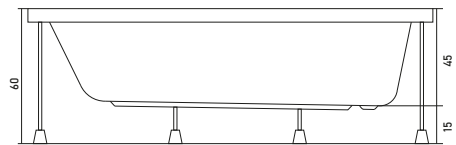

KÜVET TUTAMAĞI (KROM)	: ₺ 2.730 + KDV	2 DELİKLİ KÜVET ÜSTÜ BATARYA (GOLD)	: ₺ 33.540 + KDV	AYAKLI KÜVET BATARYASI (KROM)	: ₺ 64.100 + KDV
KÜVET TUTAMAĞI (GOLD)	: ₺ 3.040 + KDV	3 DELİKLİ KÜVET ÜSTÜ BATARYA (KROM)	: ₺ 20.520 + KDV	AYAKLI KÜVET BATARYASI (GOLD)	: ₺ 84.650 + KDV
KÜVET BAŞ YASTIĞI (YAPIŞTIRMA)	: ₺ 3.200 + KDV	3 DELİKLİ KÜVET ÜSTÜ BATARYA (GOLD)	: ₺ 33.350 + KDV	JAKUZİ SU SEVİYE SENSÖRÜ	: ₺ 9.850 + KDV
AYAKLI BAŞYASTIĞI (KROM)	: ₺ 4.100 + KDV	3 DELİKLİ KÜVET ÜSTÜ NSK BATARYA (KROM)	: ₺ 20.890 + KDV	JAKUZİ ISI DENGELİYİCİ (1.5 KW)	: ₺ 12.590 + KDV
AYAKLI BAŞYASTIĞI (GOLD)	: ₺ 4.980 + KDV	4 DELİKLİ KÜVET ÜSTÜ SHOWER BATARYA (KROM)	: ₺ 21.520 + KDV	OZON ÜNİTESİ	: ₺ 6.350 + KDV
2 DELİKLİ KÜVET ÜSTÜ BATARYA (KROM)	: ₺ 28.280 + KDV	4 DELİKLİ KÜVET ÜSTÜ SHOWER BATARYA (GOLD)	: ₺ 34.350 + KDV	TERAPİ LAMBASI	: ₺ 7.560 + KDV