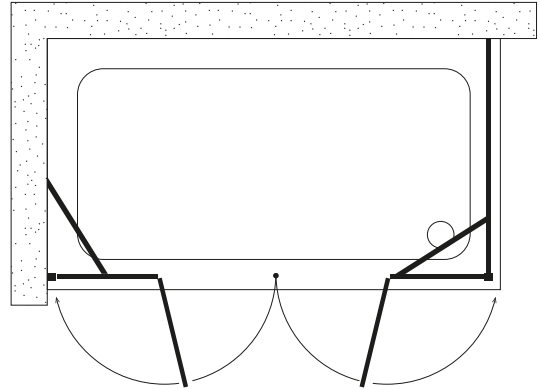

# PLACE

2 SABİT 2 AÇILIR YAN PANELLİ TEKNE ÜZERİ KABİN

KOD	ÖLÇÜ	PARLAK	İNOKS	MAT SİYAH	GOLD	KOD	ÖLÇÜ	PARLAK	İNOKS	MAT SİYAH	GOLD
PLC 632	70 x 120	₺24.780	₺28.050	₺28.050	₺36.630	PLC 712	90 x 120	₺26.790	₺30.060	₺30.060	₺38.640
PLC 633	70 x 130	₺25.450	₺28.720	₺28.720	₺37.300	PLC 713	90 x 130	₺27.460	₺30.730	₺30.730	₺39.310
PLC 634	70 x 140	₺26.120	₺29.390	₺29.390	₺37.970	PLC 714	90 x 140	₺28.130	₺31.400	₺31.400	₺39.980
PLC 635	70 x 150	₺26.790	₺30.060	₺30.060	₺38.640	PLC 715	90 x 150	₺28.800	₺32.070	₺32.070	₺40.650
PLC 636	70 x 160	₺27.460	₺30.730	₺30.730	₺39.310	PLC 716	90 x 160	₺29.470	₺32.740	₺32.740	₺41.320
PLC 637	70 x 170	₺28.130	₺31.400	₺31.400	₺39.980	PLC 717	90 x 170	₺30.140	₺33.410	₺33.410	₺41.990
PLC 638	70 x 180	₺28.800	₺32.070	₺32.070	₺40.650	PLC 718	90 x 180	₺30.810	₺34.080	₺34.080	₺42.660
PLC 639	70 x 190	₺29.470	₺32.740	₺32.740	₺41.320	PLC 719	90 x 190	₺31.480	₺34.750	₺34.750	₺43.330
PLC 640	70 x 200	₺30.140	₺33.410	₺33.410	₺41.990	PLC 720	90 x 200	₺32.150	₺35.420	₺35.420	₺44.000
PLC 672	80 x 120	₺25.450	₺28.720	₺28.720	₺37.300	PLC 752	100 x 120	₺28.130	₺31.400	₺31.400	₺39.980
PLC 673	80 x 130	₺26.120	₺29.390	₺29.390	₺37.970	PLC 753	100 x 130	₺28.800	₺32.070	₺32.070	₺40.650
PLC 674	80 x 140	₺26.790	₺30.060	₺30.060	₺38.640	PLC 754	100 x 140	₺29.470	₺32.740	₺32.740	₺41.320
PLC 675	80 x 150	₺27.460	₺30.730	₺30.730	₺39.310	PLC 755	100 x 150	₺30.140	₺33.410	₺33.410	₺41.990
PLC 676	80 x 160	₺28.130	₺31.400	₺31.400	₺39.980	PLC 756	100 x 160	₺30.810	₺34.080	₺34.080	₺42.660
PLC 677	80 x 170	₺28.800	₺32.070	₺32.070	₺40.650	PLC 757	100 x 170	₺31.480	₺34.750	₺34.750	₺43.330
PLC 678	80 x 180	₺29.470	₺32.740	₺32.740	₺41.320	PLC 758	100 x 180	₺32.150	₺35.420	₺35.420	₺44.000
PLC 679	80 x 190	₺30.140	₺33.410	₺33.410	₺41.990	PLC 759	100 x 190	₺32.820	₺36.090	₺36.090	₺44.670
PLC 680	80 x 200	₺30.810	₺34.080	₺34.080	₺42.660	PLC 760	100 x 200	₺33.490	₺36.760	₺36.760	₺45.340