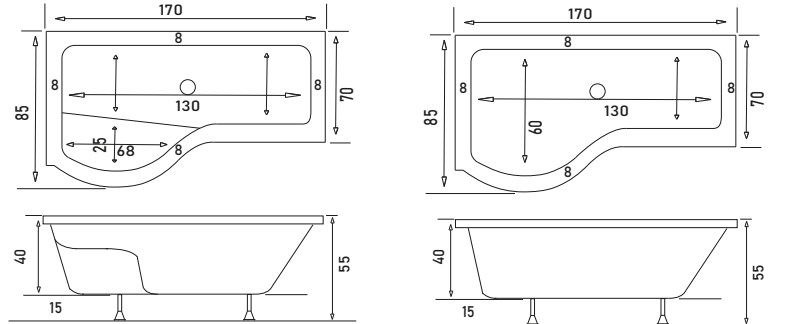

- Renk seçenekleri kırmızı ve siyahtır.

- Gövde renkli + Panel beyaz %30, Gövde renkli + Panel renkli %60 fiyat farkı uygulanmaktadır.