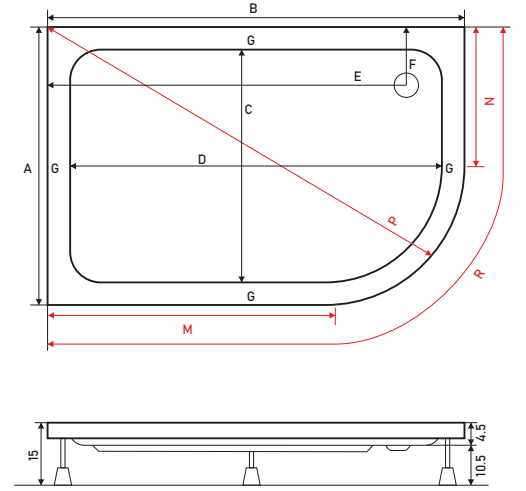

KOD	ÖLÇÜ	FİYAT	KOD	ÖLÇÜ	FİYAT	KOD	ÖLÇÜ	FİYAT
SW 10540	70 x 100	₺3.960	SW 10552	80 x 110	₺4.570	SW 10560	90 x 100	₺4.670
SW 10541	70 x 110	₺4.310	SW 10553	80 x 120	₺4.940	SW 10561	90 x 110	₺4.990
SW 10542	70 x 120	₺4.690	SW 10554	80 x 130	₺5.340	SW 10562	90 x 120	₺5.340
SW 10543	70 x 130	₺5.100	SW 10555	80 x 140	₺5.770	SW 10563	90 x 130	₺5.720
SW 10550	80 x 90	₺3.920	SW 10556	80 x 150	₺6.230			
SW 10551	80 x 100	₺4.230	SW 10557	80 x 160	₺6.720			

TUNDRA												
KOD	ÖLÇÜ	A	B	C	D	E	F	G	M	N	P	R
SW 10540	70 x 100	70	100	45	75	82	18	6.5	60	25	104	151
SW 10541	70 x 110	70	110	45	85	92	18	6.5	70	25	112.5	161
SW 10542	70 x 120	70	120	45	95	102	18	6.5	80	25	120.5	171
SW 10543	70 x 130	70	130	45	105	112	18	6.5	90	25	129	181
SW 10550	80 x 90	80	90	55	65	72	18	6.5	35	28	97.5	147.5
SW 10551	80 x 100	80	100	55	75	82	18	6.5	45	28	105.5	157.5
SW 10552	80 x 110	80	110	55	85	92	18	6.5	55	28	113	167.5
SW 10553	80 x 120	80	120	55	95	102	18	6.5	65	28	121	177.5
SW 10554	80 x 130	80	130	55	105	112	18	6.5	75	28	129.5	187.5
SW 10555	80 x 140	80	140	55	115	122	18	6.5	85	28	137.5	197.5
SW 10556	80 x 150	80	150	55	125	132	18	6.5	95	28	146	207.5
SW 10557	80 x 160	80	160	55	135	142	18	6.5	105	28	154.5	217.5
SW 10560	90 x 100	90	100	65	65	82	18	6.5	45	35	112	167
SW 10561	90 x 110	90	110	65	75	92	18	6.5	55	35	119.5	177
SW 10562	90 x 120	90	120	65	85	102	18	6.5	65	35	127	187
SW 10563	90 x 130	90	130	65	95	112	18	6.5	75	35	135	197