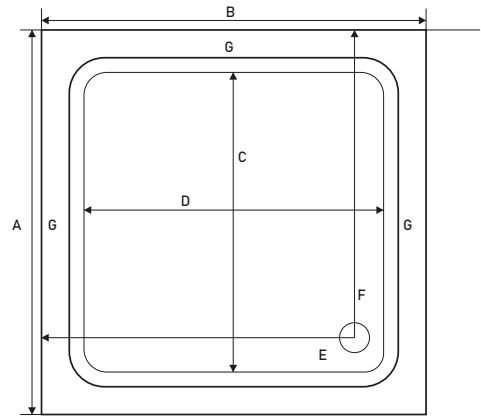

- Renk seçenekleri kırmızı ve siyahtır, Monoblok duş teknelerinde ; %30 fiyat farkı uygulanmaktadır.