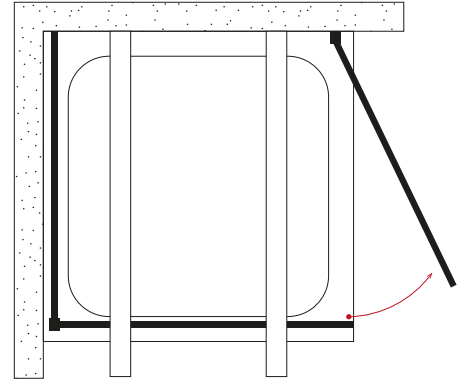

! - Sahne resmi görseldir, fiyatlar yalnızca kabinler için geçerlidir.
- Stage picture is visual, prices are valid for cabins only.

6 MM FÜME CAM FARKI : (M²) ₺ 1.400 + KDV

6 MM BRONZ CAM FARKI : (M²) ₺ 1.400 + KDV

6 MM PUNTO CAM FARKI : (M²) ₺ 4.230 + KDV

6 MM REFLEKTE CAM FARKI : (M²) ₺ 5.580 + KDV

6 MM SERİGRAFI BASKI CAM FARKI : (M²) ₺ 500 + KDV

6 MM DİJİTAL BASKI CAM FARKI : (M²) ₺ 2.320 + KDV

6 MM FÜME DİJİTAL BASKI CAM FARKI : (M²) ₺ 3.720 + KDV

KUMLAMA ve DESEN FARKI : ₺ 1.250 + KDV

PROSHIELD FARKI : ₺ 1.560 + KDV