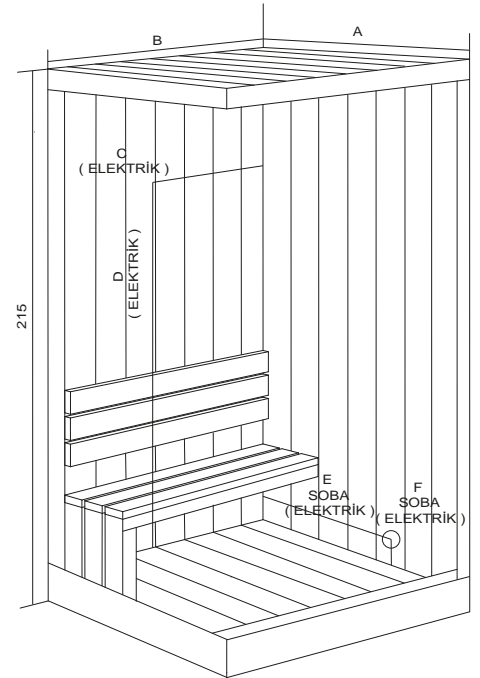

6 MM FÜME CAM FARKI : (M²) ₺ 1.400 + KDV

6 MM BRONZ CAM FARKI : (M²) ₺ 1.400 + KDV

6 MM PUNTO CAM FARKI : (M²) ₺ 4.230 + KDV

6 MM REFLEKTE CAM FARKI : (M²) ₺ 5.580 + KDV

6 MM SERİGRAFI BASKI CAM FARKI : (M²) ₺ 500 + KDV

6 MM DİJİTAL BASKI CAM FARKI : (M²) ₺ 2.320 + KDV

6 MM FÜME DİJİTAL BASKI CAM FARKI : (M²) ₺ 3.720 + KDV

KUMLAMA ve DESEN FARKI : ₺ 1.250 + KDV

PROSHIELD FARKI : ₺ 1.560 + KDV