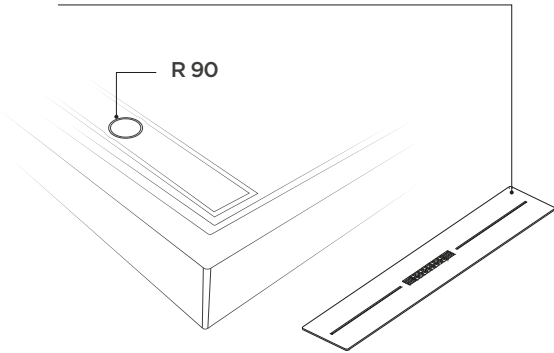

Paslanmaz Tahliye Gider Kapağı