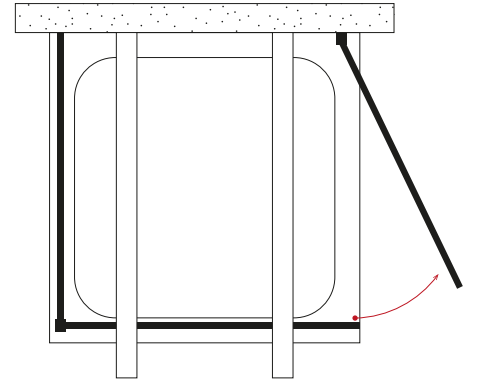

! - Sahne resmi görseldir, fiyatlar yalnızca kabinler için geçerlidir.
- Stage picture is visual, prices are valid for cabins only.

6 MM FÜME CAM FARKI : (M²) ₺ 1.400 + KDV

6 MM BRONZ CAM FARKI : (M²) ₺ 1.400 + KDV

6 MM PUNTO CAM FARKI : (M²) ₺ 4.230 + KDV

6 MM REFLEKTE CAM FARKI : (M²) ₺ 5.580 + KDV

6 MM SERİGRAFI BASKI CAM FARKI : (M²) ₺ 500 + KDV

6 MM DİJİTAL BASKI CAM FARKI : (M²) ₺ 2.320 + KDV

6 MM FÜME DİJİTAL BASKI CAM FARKI : (M²) ₺ 3.720 + KDV

KUMLAMA ve DESEN FARKI : ₺ 1.250 + KDV

PROSHIELD FARKI : ₺ 1.560 + KDV