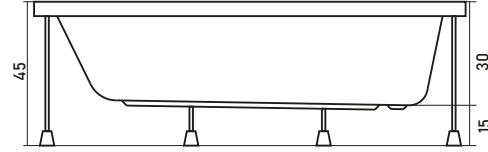

ELENA TEKNİK DETAYLAR

ELENA								
KOD	ÖLÇÜ	A	B	C	D	E	F	G
SW 6732	70 x 120	70	120	40	70	90	35	9
SW 6733	70 x 130	70	130	40	80	100	35	-
SW 6734	70 x 140	70	140	40	90	110	35	-
SW 6735	70 x 150	70	150	40	100	120	35	-
SW 6736	70 x 160	70	160	40	110	130	35	-
SW 6737	70 x 170	70	170	40	120	140	35	-
SW 6738	70 x 180	70	180	40	130	150	35	-
SW 6931	80 x 110	80	110	50	60	80	40	-
SW 6932	80 x 120	80	120	50	70	90	40	-
SW 6933	80 x 130	80	130	50	80	100	40	-
SW 6934	80 x 140	80	140	50	90	110	40	-

- Renk seçenekleri kırmızı ve siyahtır.
- Gövde renkli + Panel beyaz , Gövde renkli + Panel renkli şeklinde üretilebilmektedir.

- Gövde renkli + Panel beyaz %30 , Gövde renkli + Panel renkli %60 fiyat farkı uygulanmaktadır.
- Fiyatlara sifon dahil değildir.