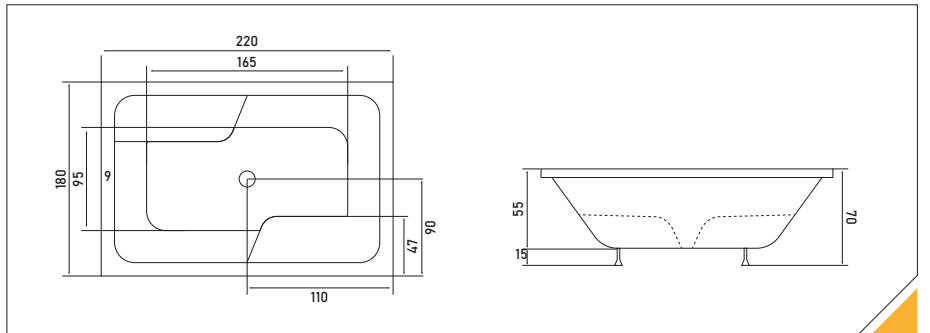

HİDROMASAJ SİSTEMİ		2 HP MOTOR	10 ADET YANDAN HİDROMASAJ JETİ	OTOMATİK SIFON	8 ADET SIRT MASAJ JETİ	0.700 BLOWER MOTORU	16 ADET HAVA JETİ	TERAPİ LAMBASI	KROM	GOLD
+	HİDROMASAJ STANDART SİSTEM	☑	☑	☑					₺ 31.650	₺ 35.190
+	HİDROMASAJ EKSTRA SİSTEM	☑	☑	☑	☑				₺ 38.120	₺ 42.230
+	HİDROMASAJ ULTRA SİSTEM	☑	☑	☑	☑	☑	☑		₺ 65.370	₺ 71.420
+	HİDROMASAJ FULL SİSTEM	☑	☑	☑	☑	☑	☑	☑	₺ 72.930	₺ 82.250
+	SÜPER SESSİZ JAKUZİ FARKI	! Ultra sistem ve Full sistem için geçerlidir.							₺ 6.950	₺ 10.050

! Süper sessiz jakuzi uygulamalarında seviye sensörü tercih edilirse **iki (2) adet seviye sensörü eklemek gerekmektedir. İki (2) adet seviye sensör fiyatı ₺19.700 + KDV'dir.**

- KÜVET TUTAMAĞI (KROM) : ₺ 2.730 + KDV
- KÜVET TUTAMAĞI (GOLD) : ₺ 3.040 + KDV
- KÜVET BAŞ YASTIĞI (YAPIŞTIRMA) : ₺ 3.200 + KDV
- AYAKLI BAŞYASTIĞI (KROM) : ₺ 4.100 + KDV
- AYAKLI BAŞYASTIĞI (GOLD) : ₺ 4.980 + KDV
- 2 DELİKLİ KÜVET ÜSTÜ BATARYA (KROM) : ₺ 28.280 + KDV

- 2 DELİKLİ KÜVET ÜSTÜ BATARYA (GOLD) : ₺ 33.540 + KDV
- 3 DELİKLİ KÜVET ÜSTÜ BATARYA (KROM) : ₺ 20.520 + KDV
- 3 DELİKLİ KÜVET ÜSTÜ BATARYA (GOLD) : ₺ 33.350 + KDV
- 3 DELİKLİ KÜVET ÜSTÜ NSK BATARYA (KROM) : ₺ 20.890 + KDV
- 4 DELİKLİ KÜVET ÜSTÜ SHOWER BATARYA (KROM) : ₺ 21.520 + KDV
- 4 DELİKLİ KÜVET ÜSTÜ SHOWER BATARYA (GOLD) : ₺ 34.350 + KDV

- AYAKLI KÜVET BATARYASI (KROM) : ₺ 64.100 + KDV
- AYAKLI KÜVET BATARYASI (GOLD) : ₺ 84.650 + KDV
- JAKUZİ SU SEVİYE SENSÖRÜ : ₺ 9.850 + KDV
- JAKUZİ ISI DENELEYİCİ (1.5 KW) : ₺ 12.590 + KDV
- OZON ÜNİTESİ : ₺ 6.350 + KDV
- TERAPİ LAMBASI : ₺ 7.560 + KDV