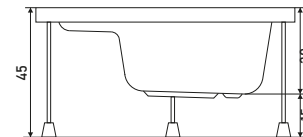

! Elektrik kullanımı gerektiren tüm ürünlerin (Sauna, kompakt, jakuzi) bağlanacağı tesisatta "Kaçak Akım Rölesi" kullanılması zorunludur. Kullanılmadığı durumlarda oluşabilecek problemlerden firmamız sorumlu değildir.

KÜVET TUTAMAĞI (KROM)	: ₺ 2.730 + KDV	2 DELİKLİ KÜVET ÜSTÜ BATARYA (GOLD)	: ₺ 33.540 + KDV	AYAKLI KÜVET BATARYASI (KROM)	: ₺ 64.100 + KDV
KÜVET TUTAMAĞI (GOLD)	: ₺ 3.040 + KDV	3 DELİKLİ KÜVET ÜSTÜ BATARYA (KROM)	: ₺ 20.520 + KDV	AYAKLI KÜVET BATARYASI (GOLD)	: ₺ 84.650 + KDV
KÜVET BAŞ YASTIĞI (YAPIŞTIRMA)	: ₺ 3.200 + KDV	3 DELİKLİ KÜVET ÜSTÜ BATARYA (GOLD)	: ₺ 33.350 + KDV	JAKUZİ SU SEVİYE SENSÖRÜ	: ₺ 9.850 + KDV
AYAKLI BAŞYASTIĞI (KROM)	: ₺ 4.100 + KDV	3 DELİKLİ KÜVET ÜSTÜ NSK BATARYA (KROM)	: ₺ 20.890 + KDV	JAKUZİ ISI DENEĞLEYİCİ (1.5 KW)	: ₺ 12.590 + KDV
AYAKLI BAŞYASTIĞI (GOLD)	: ₺ 4.980 + KDV	4 DELİKLİ KÜVET ÜSTÜ SHOWER BATARYA (KROM)	: ₺ 21.520 + KDV	OZON ÜNİTESİ	: ₺ 6.350 + KDV
2 DELİKLİ KÜVET ÜSTÜ BATARYA (KROM)	: ₺ 28.280 + KDV	4 DELİKLİ KÜVET ÜSTÜ SHOWER BATARYA (GOLD)	: ₺ 34.350 + KDV	TERAPİ LAMBASI	: ₺ 7.560 + KDV