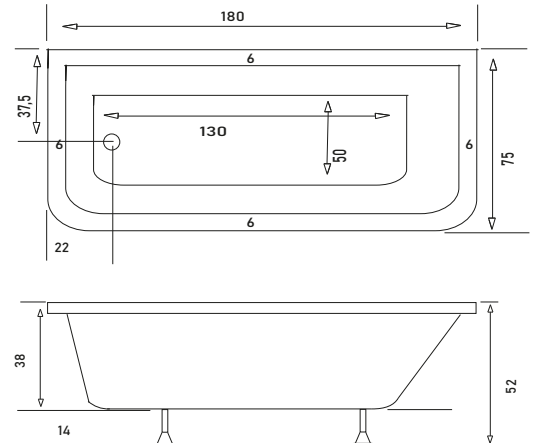

KÜVET TUTAMAĞI (KROM)	: ₺ 2.730 + KDV	2 DELİKLİ KÜVET ÜSTÜ BATARYA (GOLD)	: ₺ 33.540 + KDV	AYAKLI KÜVET BATARYASI (KROM)	: ₺ 64.100 + KDV
KÜVET TUTAMAĞI (GOLD)	: ₺ 3.040 + KDV	3 DELİKLİ KÜVET ÜSTÜ BATARYA (KROM)	: ₺ 20.520 + KDV	AYAKLI KÜVET BATARYASI (GOLD)	: ₺ 84.650 + KDV
KÜVET BAŞ YASTIĞI (YAPISTIRMA)	: ₺ 3.200 + KDV	3 DELİKLİ KÜVET ÜSTÜ BATARYA (GOLD)	: ₺ 33.350 + KDV	JAKUZİ SU SEVİYE SENSÖRÜ	: ₺ 9.850 + KDV
AYAKLI BAŞYASTIĞI (KROM)	: ₺ 4.100 + KDV	3 DELİKLİ KÜVET ÜSTÜ NSK BATARYA (KROM)	: ₺ 20.890 + KDV	JAKUZİ ISI DENGELİYİCİ (1.5 KW)	: ₺ 12.590 + KDV
AYAKLI BAŞYASTIĞI (GOLD)	: ₺ 4.980 + KDV	4 DELİKLİ KÜVET ÜSTÜ SHOWER BATARYA (KROM)	: ₺ 21.520 + KDV	OZON ÜNİTESİ	: ₺ 6.350 + KDV
2 DELİKLİ KÜVET ÜSTÜ BATARYA (KROM)	: ₺ 28.280 + KDV	4 DELİKLİ KÜVET ÜSTÜ SHOWER BATARYA (GOLD)	: ₺ 34.350 + KDV	TERAPİ LAMBASI	: ₺ 7.560 + KDV