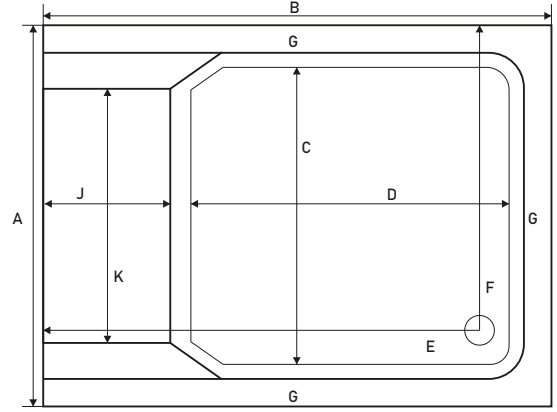

BIANNA TEKNİK DETAYLAR

BIANNA										
KOD	ÖLÇÜ	A	B	C	D	E	F	G	J	K
SW 8810	70 x 100	70	100	50	60	82	52	6.5	30	50
SW 8811	70 x 110	70	110	50	70	92	52	6.5	30	50
SW 8812	70 x 120	70	120	50	80	102	52	6.5	30	50
SW 8813	70 x 130	70	130	50	90	112	52	6.5	30	50
SW 8814	70 x 140	70	140	50	100	122	52	6.5	30	50
SW 8815	70 x 150	70	150	50	110	132	52	6.5	30	50
SW 8816	70 x 160	70	160	50	120	142	52	6.5	30	50
SW 9050	80 x 100	80	100	60	60	82	62	6.5	30	60
SW 9051	80 x 110	80	110	60	70	92	62	6.5	30	60
SW 9052	80 x 120	80	120	60	80	102	62	6.5	30	60
SW 9053	80 x 130	80	130	60	90	112	62	6.5	30	60
SW 9054	80 x 140	80	140	60	100	122	62	6.5	30	60
SW 9055	80 x 150	80	150	60	110	132	62	6.5	30	60
SW 9056	80 x 160	80	160	60	120	142	62	6.5	30	60
SW 9410	90 x 100	90	100	70	60	82	72	6.5	30	70
SW 9411	90 x 110	90	110	70	70	92	72	6.5	30	70
SW 9412	90 x 120	90	120	70	80	102	72	6.5	30	70
SW 9413	90 x 130	90	130	70	90	112	72	6.5	30	70
SW 9414	90 x 140	90	140	70	100	122	72	6.5	30	70
SW 9415	90 x 150	90	150	70	110	132	72	6.5	30	70
SW 9416	90 x 160	90	160	70	120	142	72	6.5	30	70

- Renk seçenekleri kırmızı ve siyahtır, Monoblok dış teknelerinde ; %30 fiyat farkı uygulanmaktadır.

- Fiyatlara sifon dahil değildir.