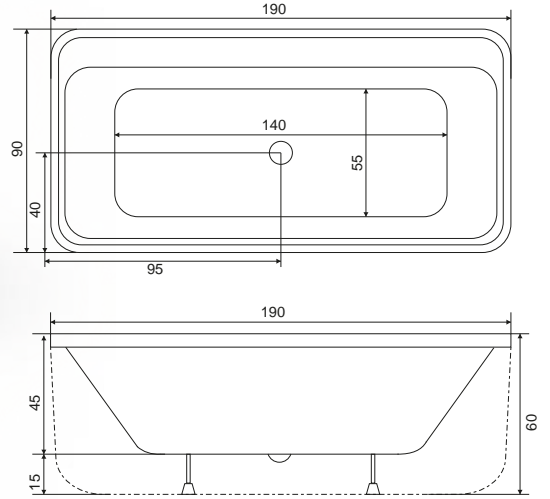

NORTH TEKNİK DETAYLAR

2 DELİKLİ KÜVET ÜSTÜ BATARYA (KROM) : ₺ 28.280 +KDV
2 DELİKLİ KÜVET ÜSTÜ BATARYA (GOLD) : ₺ 33.540 +KDV
3 DELİKLİ KÜVET ÜSTÜ BATARYA (KROM) : ₺ 20.520 +KDV
3 DELİKLİ KÜVET ÜSTÜ BATARYA (GOLD) : ₺ 33.350 +KDV

3 DELİKLİ KÜVET ÜSTÜ NSK BATARYA (KROM) : ₺ 20.890 +KDV
4 DELİKLİ KÜVET ÜSTÜ SHOWER BATARYA (KROM) : ₺ 21.520 +KDV
4 DELİKLİ KÜVET ÜSTÜ SHOWER BATARYA (GOLD) : ₺ 34.350 +KDV
AYAKLI KÜVET BATARYASI (KROM) : ₺ 64.100 +KDV

AYAKLI KÜVET BATARYASI (GOLD) : ₺ 84.650 +KDV
OZON ÜNİTESİ : ₺ 6.350 +KDV
TERAPİ LAMBASI : ₺ 7.560 +KDV

- Dış renkli + İçi beyaz ve Tamamen renkli üretilebilmektedir.

- Dış renkli + İç beyaz %40 , Tamamen renkli ürünlerde %50 fiyat farkı uygulanmaktadır.

- Fiyat küvet için geçerlidir, diğer aksesuarlar ve batarya fiyata dahil değildir.