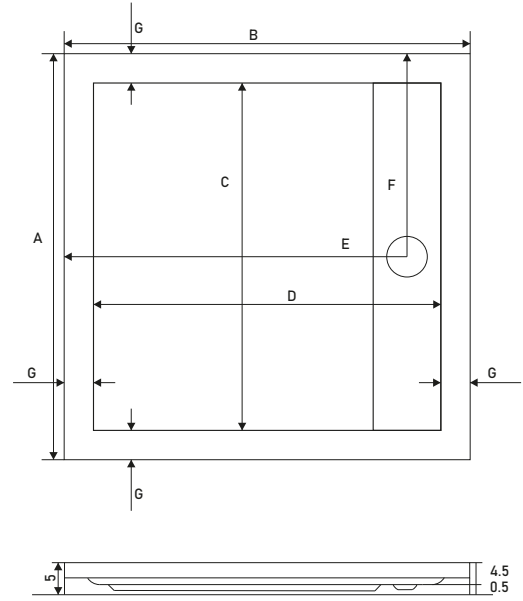

# DROP

KARE FLAT DUŞ TEKNESİ

KOD	ÖLÇÜ	FİYAT	KOD	ÖLÇÜ	FİYAT	KOD	ÖLÇÜ	FİYAT
DRO 5660	80 x 80	₺8.060	DRO 5662	90 x 90	₺9.000	DRO 5664	100 x 100	₺9.720

DROP								
KOD	ÖLÇÜ	A	B	C	D	E	F	G
DRO 5660	80 x 80	80	80	68	68	65	40	6
DRO 5662	90 x 90	90	90	78	78	75	45	6
DRO 5664	100 x 100	100	100	88	88	85	50	6