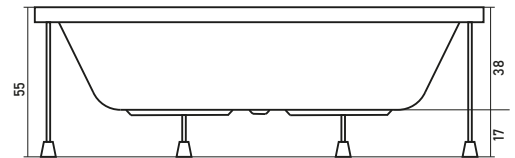

KÜVET TUTAMAĞI (KROM)	: ₺ 2.730 +KDV	2 DELİKLİ KÜVET ÜSTÜ BATARYA (GOLD)	: ₺ 33.540 +KDV	AYAKLI KÜVET BATARYASI (KROM)	: ₺ 64.100 +KDV
KÜVET TUTAMAĞI (GOLD)	: ₺ 3.040 +KDV	3 DELİKLİ KÜVET ÜSTÜ BATARYA (KROM)	: ₺ 20.520 +KDV	AYAKLI KÜVET BATARYASI (GOLD)	: ₺ 84.650 +KDV
KÜVET BAŞ YASTIĞI (YAPIŞTIRMA)	: ₺ 3.200 +KDV	3 DELİKLİ KÜVET ÜSTÜ BATARYA (GOLD)	: ₺ 33.350 +KDV	JAKUZİ SU SEVİYE SENSÖRÜ	: ₺ 9.850 +KDV
AYAKLI BAŞYASTIĞI (KROM)	: ₺ 4.100 +KDV	3 DELİKLİ KÜVET ÜSTÜ NSK BATARYA (KROM)	: ₺ 20.890 +KDV	JAKUZİ ISI DENGELİYİCİ (1.5 KW)	: ₺ 12.590 +KDV
AYAKLI BAŞYASTIĞI (GOLD)	: ₺ 4.980 +KDV	4 DELİKLİ KÜVET ÜSTÜ SHOWER BATARYA (KROM)	: ₺ 21.520 +KDV	OZON ÜNİTESİ	: ₺ 6.350 +KDV
2 DELİKLİ KÜVET ÜSTÜ BATARYA (KROM)	: ₺ 28.280 +KDV	4 DELİKLİ KÜVET ÜSTÜ SHOWER BATARYA (GOLD)	: ₺ 34.350 +KDV	TERAPİ LAMBASI	: ₺ 7.560 +KDV