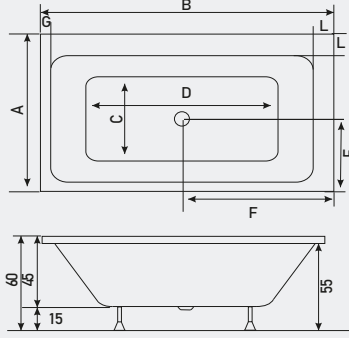

# HERA PLUS

ÖZEL KÜVET

**!** Fiyatlara Panel dahil değildir.

KOD	ÖLÇÜ	ÜRÜN TİPİ	FİYAT	KOD	ÖLÇÜ	ÜRÜN TİPİ	FİYAT
SW 5742 PANELSİZ	130 x 200	DÜZ	₺ 35.920	SW 5743 PANELSİZ	130 x 200	OTURMALI	₺ 37.790
SW 5746 PANELSİZ	150 x 200	DÜZ	₺ 39.190	SW 5747 PANELSİZ	150 x 200	OTURMALI	₺ 41.130
SW 5748 PANELSİZ	160 x 200	DÜZ	₺ 43.830	SW 5749 PANELSİZ	160 x 200	OTURMALI	₺ 45.750