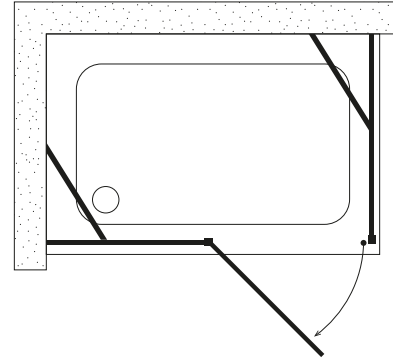

! Küvet üzeri H:160 cm kabin liste fiyat farkı : **-(eksi) ₺ 670**

- Sahne resmi görseldir, fiyatlar yalnızca kabinler için geçerlidir.

- Stage picture is visual, prices are valid for cabins only.

6 MM FÜME CAM FARKI : (M²) ₺ 1.400 + KDV

6 MM BRONZ CAM FARKI : (M²) ₺ 1.400 + KDV

6 MM PUNTO CAM FARKI : (M²) ₺ 4.230 + KDV

6 MM REFLEKTE CAM FARKI : (M²) ₺ 5.580 + KDV

6 MM SERİGRAFI BASKI CAM FARKI : (M²) ₺ 500 + KDV

6 MM DİJİTAL BASKI CAM FARKI : (M²) ₺ 2.320 + KDV

6 MM FÜME DİJİTAL BASKI CAM FARKI : (M²) ₺ 3.720 + KDV

KUMLAMA ve DESEN FARKI : ₺ 1.250 + KDV

PROSHIELD FARKI : ₺ 1.560 + KDV