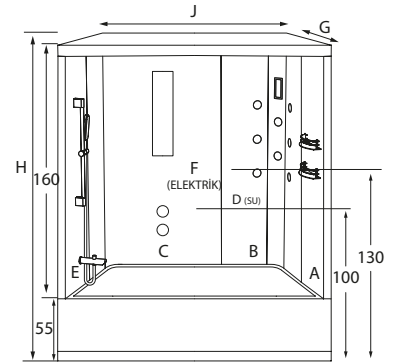

6 MM FÜME CAM FARKI : (M²) ₺1.400 + KDV

6 MM BRONZ CAM FARKI : (M²) ₺1.400 + KDV

6 MM PUNTO CAM FARKI : (M²) ₺4.230 + KDV

6 MM REFLEKTE CAM FARKI : (M²) ₺5.580 + KDV

6 MM SERİGRAFI BASKI CAM FARKI : (M²) ₺500 + KDV

6 MM DİJİTAL BASKI CAM FARKI : (M²) ₺2.320 + KDV

6 MM FÜME DİJİTAL BASKI CAM FARKI : (M²) ₺3.720 + KDV

KUMLAMA ve DESEN FARKI : ₺1.250 + KDV

PROSHIELD FARKI : ₺1.560 + KDV