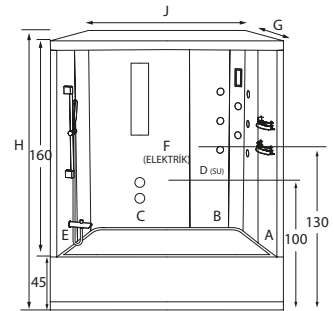

6 MM FÜME CAM FARKI : (M²) ₺ 1.400 + KDV	6 MM REFLEKTE CAM FARKI : (M²) ₺ 5.580 + KDV	6 MM FÜME DİJİTAL BASKI CAM FARKI : (M²) ₺ 3.720 + KDV
6 MM BRONZ CAM FARKI : (M²) ₺ 1.400 + KDV	6 MM SERİGRAFI BASKI CAM FARKI : (M²) ₺ 500 + KDV	KUMLAMA ve DESEN FARKI : ₺ 1.250 + KDV
6 MM PUNTO CAM FARKI : (M²) ₺ 4.230 + KDV	6 MM DİJİTAL BASKI CAM FARKI : (M²) ₺ 2.320 + KDV	PROSHIELD FARKI : ₺ 1.560 + KDV