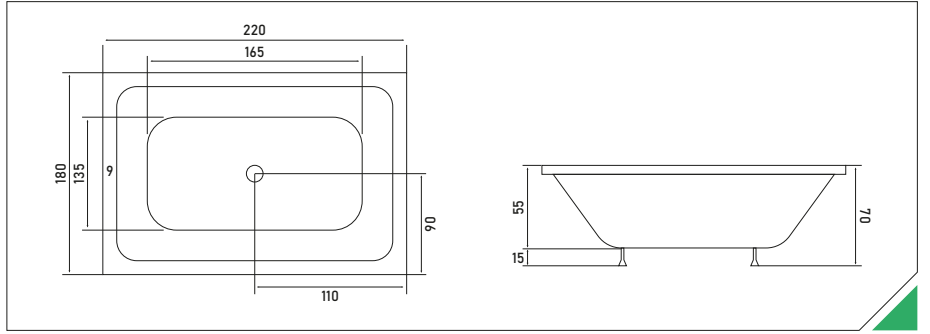

HİDROMASAJ SİSTEMİ		2 HP MOTOR	10 ADET YANDAN HİDROMASAJ JETİ	OTOMATİK SIFON	8 ADET SIRT MASAJ JETİ	0.700 BLOWER MOTORU	16 ADET HAVA JETİ	TERAPİ LAMBASI	KROM	GOLD
+	HİDROMASAJ STANDART SİSTEM	☑	☑	☑					₺ 31.650	₺ 35.190
+	HİDROMASAJ EKSTRA SİSTEM	☑	☑	☑	☑				₺ 38.120	₺ 42.230
+	HİDROMASAJ ULTRA SİSTEM	☑	☑	☑	☑	☑	☑		₺ 65.370	₺ 71.420
+	HİDROMASAJ FULL SİSTEM	☑	☑	☑	☑	☑	☑	☑	₺ 72.930	₺ 82.250
+	SÜPER SESSİZ JAKUZİ FARKI	! Ultra sistem ve Full sistem için geçerlidir.							₺ 6.950	₺ 10.050

! Süper sessiz jakuzi uygulamalarında seviye sensörü tercih edilirse **iki (2) adet seviye sensörü eklemek gerekmektedir. İki (2) adet seviye sensör fiyatı ₺19.700 + KDV'dir.**

- KÜVET TUTAMAĞI (KROM) : ₺ 2.730 + KDV
- KÜVET TUTAMAĞI (GOLD) : ₺ 3.040 + KDV
- KÜVET BAŞ YASTIĞI (YAPIŞTIRMA) : ₺ 3.200 + KDV
- AYAKLI BAŞYASTIĞI (KROM) : ₺ 4.100 + KDV
- AYAKLI BAŞYASTIĞI (GOLD) : ₺ 4.980 + KDV
- 2 DELİKLİ KÜVET ÜSTÜ BATARYA (KROM) : ₺ 28.280 + KDV

- 2 DELİKLİ KÜVET ÜSTÜ BATARYA (GOLD) : ₺ 33.540 + KDV
- 3 DELİKLİ KÜVET ÜSTÜ BATARYA (KROM) : ₺ 20.520 + KDV
- 3 DELİKLİ KÜVET ÜSTÜ BATARYA (GOLD) : ₺ 33.350 + KDV
- 3 DELİKLİ KÜVET ÜSTÜ NSK BATARYA (KROM) : ₺ 20.890 + KDV
- 4 DELİKLİ KÜVET ÜSTÜ SHOWER BATARYA (KROM) : ₺ 21.520 + KDV
- 4 DELİKLİ KÜVET ÜSTÜ SHOWER BATARYA (GOLD) : ₺ 34.350 + KDV

- AYAKLI KÜVET BATARYASI (KROM) : ₺ 64.100 + KDV
- AYAKLI KÜVET BATARYASI (GOLD) : ₺ 84.650 + KDV
- JAKUZİ SU SEVİYE SENSÖRÜ : ₺ 9.850 + KDV
- JAKUZİ ISI DENELEYİCİ (1.5 KW) : ₺ 12.590 + KDV
- OZON ÜNİTESİ : ₺ 6.350 + KDV
- TERAPİ LAMBASI : ₺ 7.560 + KDV