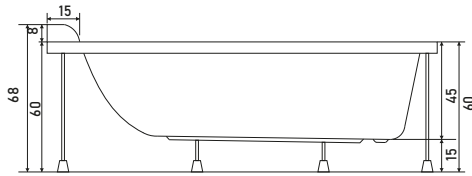

! Elektrik kullanımı gerektiren tüm ürünlerin (Sauna, kompakt, jakuzi) bağlanacağı tesisatta "Kaçak Akım Rölesi" kullanılması zorunludur. Kullanılmadığı durumlarda oluşabilecek problemlerden firmamız sorumlu değildir.

KÜVET TUTAMAĞI (KROM)	: ₺ 2.730 + KDV	2 DELİKLİ KÜVET ÜSTÜ BATARYA (GOLD)	: ₺ 33.540 + KDV	AYAKLI KÜVET BATARYASI (KROM)	: ₺ 64.100 + KDV
KÜVET TUTAMAĞI (GOLD)	: ₺ 3.040 + KDV	3 DELİKLİ KÜVET ÜSTÜ BATARYA (KROM)	: ₺ 20.520 + KDV	AYAKLI KÜVET BATARYASI (GOLD)	: ₺ 84.650 + KDV
KÜVET BAŞ YASTIĞI (YAPISTIRMA)	: ₺ 3.200 + KDV	3 DELİKLİ KÜVET ÜSTÜ BATARYA (GOLD)	: ₺ 33.350 + KDV	JAKUZİ SU SEVİYE SENSÖRÜ	: ₺ 9.850 + KDV
AYAKLI BAŞYASTIĞI (KROM)	: ₺ 4.100 + KDV	3 DELİKLİ KÜVET ÜSTÜ NSK BATARYA (KROM)	: ₺ 20.890 + KDV	JAKUZİ ISI DENGELİYİCİ (1.5 KW)	: ₺ 12.590 + KDV
AYAKLI BAŞYASTIĞI (GOLD)	: ₺ 4.980 + KDV	4 DELİKLİ KÜVET ÜSTÜ SHOWER BATARYA (KROM)	: ₺ 21.520 + KDV	OZON ÜNİTESİ	: ₺ 6.350 + KDV
2 DELİKLİ KÜVET ÜSTÜ BATARYA (KROM)	: ₺ 28.280 + KDV	4 DELİKLİ KÜVET ÜSTÜ SHOWER BATARYA (GOLD)	: ₺ 34.350 + KDV	TERAPİ LAMBASI	: ₺ 7.560 + KDV