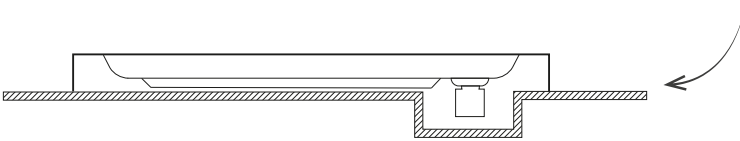

KOD	ÖLÇÜ	FİYAT	KOD	ÖLÇÜ	FİYAT
SW 8200	70 x 100	₺3.140	SW 8460	90 x 100	₺3.900
SW 8201	70 x 110	₺3.430	SW 8461	90 x 110	₺4.190
SW 8202	70 x 120	₺3.740	SW 8462	90 x 120	₺4.500
SW 8203	70 x 130	₺4.070	SW 8463	90 x 130	₺4.830
SW 8329	80 x 90	₺3.210	SW 8464	90 x 140	₺5.180
SW 8330	80 x 100	₺3.480	SW 8465	90 x 150	₺5.550
SW 8331	80 x 110	₺3.770	SW 8466	90 x 160	₺5.940
SW 8332	80 x 120	₺4.080	SW 8472	100 x 120	₺4.960
SW 8333	80 x 130	₺4.410	SW 8473	100 x 130	₺5.300
SW 8334	80 x 140	₺4.760	SW 8474	100 x 140	₺5.660
SW 8235	80 x 150	₺5.130			
SW 8336	80 x 160	₺5.520			

! Flat duş teknesi montajının yapılabilmesi için, zeminde sifon boşluğu olması gerekir.