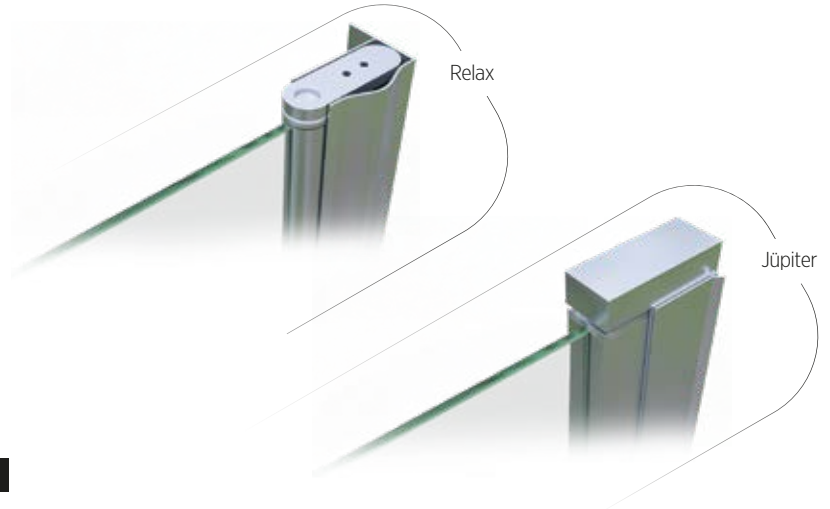

# RELAX - JUPİTER

İKİ DUVAR ARASI 1 SABİT 1 AÇILIR TEKNE ÜZERİ KABİN

KOD	ÖLÇÜ	PARLAK	İNOKS	MAT SİYAH	GOLD	KOD	ÖLÇÜ	PARLAK	İNOKS	MAT SİYAH	GOLD
RLX 041	90	₺11.230	₺13.100	₺13.100	₺15.680	RLX 045	130	₺13.550	₺15.420	₺15.420	₺18.000
JPT 041						JPT 045					
RLX 042	100	₺11.810	₺13.680	₺13.680	₺16.260	RLX 046	140	₺14.130	₺16.000	₺16.000	₺18.580
JPT 042						JPT 046					
RLX 043	110	₺12.390	₺14.260	₺14.260	₺16.840	RLX 047	150	₺14.710	₺16.580	₺16.580	₺19.160
JPT 043						JPT 047					
RLX 044	120	₺12.970	₺14.840	₺14.840	₺17.420	RLX 048	160	₺15.290	₺17.160	₺17.160	₺19.740
JPT 044						JPT 048					