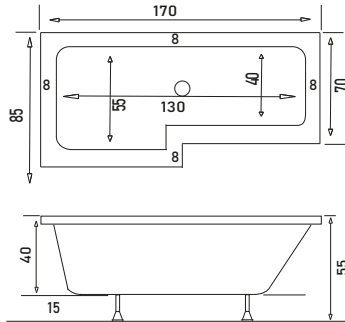

- Renk seçenekleri kırmızı ve siyahtır.

- Gövde renkli + Panel beyaz %30, Gövde renkli + Panel renkli %60 fiyat farkı uygulanmaktadır.