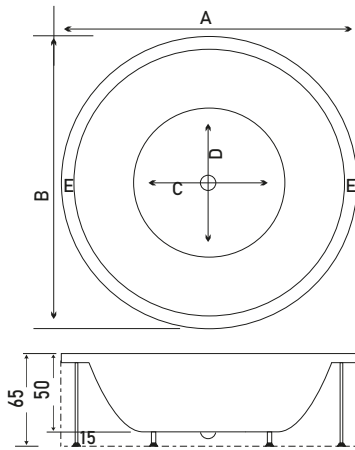

SW 5093 - SW 5095 - SW 5097