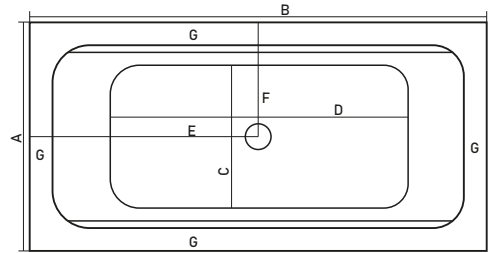

KÜVET TUTAMAĞI (KROM)	: ₺2.730 +KDV	2 DELİKLİ KÜVET ÜSTÜ BATARYA (GOLD)	: ₺33.540 +KDV	AYAKLI KÜVET BATARYASI (KROM)	: ₺64.100 +KDV
KÜVET TUTAMAĞI (GOLD)	: ₺3.040 +KDV	3 DELİKLİ KÜVET ÜSTÜ BATARYA (KROM)	: ₺20.520 +KDV	AYAKLI KÜVET BATARYASI (GOLD)	: ₺84.650 +KDV
KÜVET BAŞ YASTIĞI (YAPISTIRMA)	: ₺3.200 +KDV	3 DELİKLİ KÜVET ÜSTÜ BATARYA (GOLD)	: ₺33.350 +KDV	JAKUZİ SU SEVİYE SENSÖRÜ	: ₺9.850 +KDV
AYAKLI BAŞYASTIĞI (KROM)	: ₺4.100 +KDV	3 DELİKLİ KÜVET ÜSTÜ NSK BATARYA (KROM)	: ₺20.890 +KDV	JAKUZİ ISI DENGELİYİCİ (1.5 KW)	: ₺12.590 +KDV
AYAKLI BAŞYASTIĞI (GOLD)	: ₺4.980 +KDV	4 DELİKLİ KÜVET ÜSTÜ SHOWER BATARYA (KROM)	: ₺21.520 +KDV	OZON ÜNİTESİ	: ₺6.350 +KDV
2 DELİKLİ KÜVET ÜSTÜ BATARYA (KROM)	: ₺28.280 +KDV	4 DELİKLİ KÜVET ÜSTÜ SHOWER BATARYA (GOLD)	: ₺34.350 +KDV	TERAPİ LAMBASI	: ₺7.560 +KDV