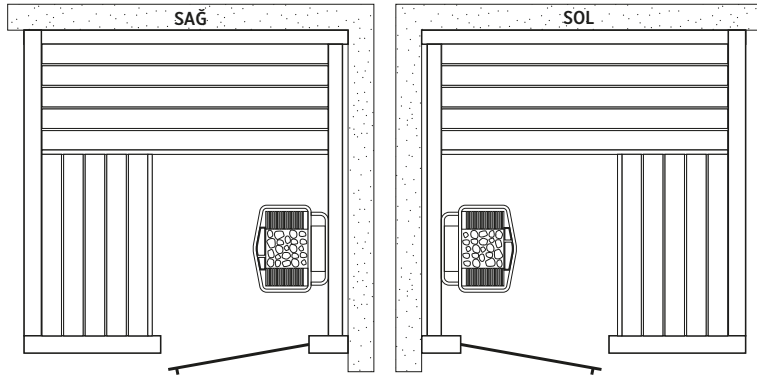

# KIRON

SAUNA

215  
YÜKSEKLİK

KOD	ÖLÇÜ	FİYAT	KOD	ÖLÇÜ	FİYAT
SN 1504	140 x 140	₺ 238.000	SN 1506	160 x 160	₺ 277.000
SN 1505	150 x 150	₺ 257.000	SN 1507	170 x 170	₺ 298.000

ÜRÜN İÇERİĞİ	AHŞAP DUVARLAR AHŞAP TAVAN VE ZEMİN	AHŞAP OTURAK	SU KOVASI VE KEPÇE	TERMOMETRE	HİGROMETRE	KUM SAATI	SAUNA SOBASI VE TAŞI	AYDINLATMA
--------------	--	--------------	--------------------	------------	------------	-----------	----------------------	------------