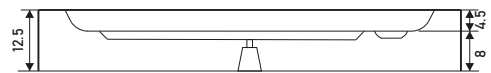

- Renk seçenekleri kırmızı ve siyahtır, Monoblok duş teknelerinde ; %30 fiyat farkı uygulanmaktadır.

- Fiyatlara sifon dahil değildir.