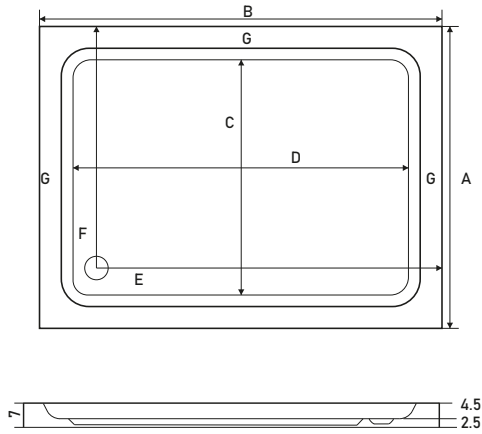

KOD	ÖLÇÜ	A	B	C	D	E	F	G
SW 9074	80 x 140	80	140	60	120	122	62	6.5
SW 9075	80 x 150	80	150	60	130	132	62	6.5
SW 9076	80 x 160	80	160	60	140	142	62	6.5
SW 9077	80 x 170	80	170	60	150	152	62	6.5
SW 9078	80 x 180	80	180	60	160	162	62	6.5
SW 9310	85 x 100	85	100	65	80	82	67	6.5
SW 9311	85 x 110	85	110	65	90	92	67	6.5
SW 9312	85 x 120	85	120	65	100	102	67	6.5
SW 9430	90 x 100	90	100	70	80	82	72	6.5
SW 9431	90 x 110	90	110	70	90	92	72	6.5
SW 9432	90 x 120	90	120	70	100	102	72	6.5
SW 9433	90 x 130	90	130	70	110	112	72	6.5
SW 9434	90 x 140	90	140	70	120	122	72	6.5
SW 9435	90 x 150	90	150	70	130	132	72	6.5
SW 9436	90 x 160	90	160	70	140	142	72	6.5
SW 9437	90 x 170	90	170	70	150	152	72	6.5
SW 9438	90 x 180	90	180	70	160	162	72	6.5
SW 9439	90 x 190	90	190	70	170	172	72	6.5
SW 9660	100 x 110	100	110	80	80	82	82	6.5
SW 9661	100 x 115	100	115	80	95	97	82	6.5
SW 9662	100 x 120	100	120	80	100	102	82	6.5
SW 9663	100 x 130	100	130	80	110	112	82	6.5
SW 9664	100 x 140	100	140	80	120	122	82	6.5
SW 9665	100 x 150	100	150	80	130	132	82	6.5
SW 9666	100 x 160	100	160	80	140	142	82	6.5

SW 8949	75 x 90	Gider Solda

- Renk seçenekleri kırmızı ve siyahtır, Flat dış teknelerinde ; %60 fiyat farkı uygulanmaktadır.

- Fiyatlara sifon dahil değildir.