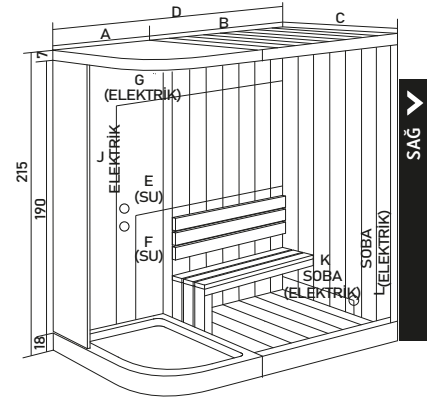

- Tekne ve tavan beyaz %5 , full siyah modellerde %10 fiyat farkı uygulanmaktadır.