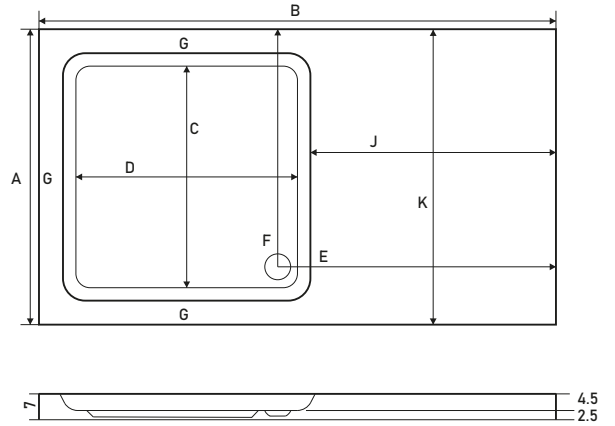

TREE

ÖZEL KESİM DİKDÖRTGEN
FLAT DUŞ TEKNESİ

KOD	ÖLÇÜ	FİYAT
SW 9948	70 x 140	₺4.750
SW 9949	70 x 190	₺7.040
SW 9950	80 x 140	₺5.190

KOD	ÖLÇÜ	FİYAT
SW 9951	80 x 190	₺7.580
SW 9952	90 x 140	₺5.690
SW 9953	90 x 190	₺8.360

TREE										
KOD	ÖLÇÜ	A	B	C	D	E	F	G	J	K
SW 9948	70 x 140	70	140	50	65	70	52	6.5	60	70
SW 9949	70 x 190	70	190	50	115	120	52	6.5	60	70
SW 9950	80 x 140	80	140	60	65	70	62	6.5	60	80
SW 9951	80 x 190	80	190	60	115	120	62	6.5	60	80
SW 9952	90 x 140	90	140	70	65	70	72	6.5	60	90
SW 9953	90 x 190	90	190	70	115	120	72	6.5	60	90

! Flat duş teknesi montajının yapılabilmesi için, zeminde sifon boşluğu olması gerekir.

- Renk seçenekleri kırmızı ve siyahtır, Flat duş teknelerinde ; %60 fiyat farkı uygulanmaktadır.

- Fiyatlara sifon dahil değildir.