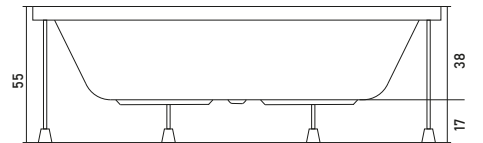

! Elektrik kullanımı gerektiren tüm ürünlerin (Sauna, kompakt, jakuzi) bağlanacağı tesisatta “Kaçak Akım Rölesi” kullanılması zorunludur. Kullanılmadığı durumlarda oluşabilecek problemlerden **firmamız sorumlu değildir.**

KÜVET TUTAMAĞI (KROM)	: ₺ 2.730 + KDV	2 DELİKLİ KÜVET ÜSTÜ BATARYA (GOLD)	: ₺ 33.540 + KDV	AYAKLI KÜVET BATARYASI (KROM)	: ₺ 64.100 + KDV
KÜVET TUTAMAĞI (GOLD)	: ₺ 3.040 + KDV	3 DELİKLİ KÜVET ÜSTÜ BATARYA (KROM)	: ₺ 20.520 + KDV	AYAKLI KÜVET BATARYASI (GOLD)	: ₺ 84.650 + KDV
KÜVET BAŞ YASTIĞI (YAPIŞTIRMA)	: ₺ 3.200 + KDV	3 DELİKLİ KÜVET ÜSTÜ BATARYA (GOLD)	: ₺ 33.350 + KDV	JAKUZİ SU SEVİYE SENSÖRÜ	: ₺ 9.850 + KDV
AYAKLI BAŞYASTIĞI (KROM)	: ₺ 4.100 + KDV	3 DELİKLİ KÜVET ÜSTÜ NSK BATARYA (KROM)	: ₺ 20.890 + KDV	JAKUZİ ISI DENGELİYİCİ (1.5 KW)	: ₺ 12.590 + KDV
AYAKLI BAŞYASTIĞI (GOLD)	: ₺ 4.980 + KDV	4 DELİKLİ KÜVET ÜSTÜ SHOWER BATARYA (KROM)	: ₺ 21.520 + KDV	OZON ÜNİTESİ	: ₺ 6.350 + KDV
2 DELİKLİ KÜVET ÜSTÜ BATARYA (KROM)	: ₺ 28.280 + KDV	4 DELİKLİ KÜVET ÜSTÜ SHOWER BATARYA (GOLD)	: ₺ 34.350 + KDV	TERAPİ LAMBASI	: ₺ 7.560 + KDV