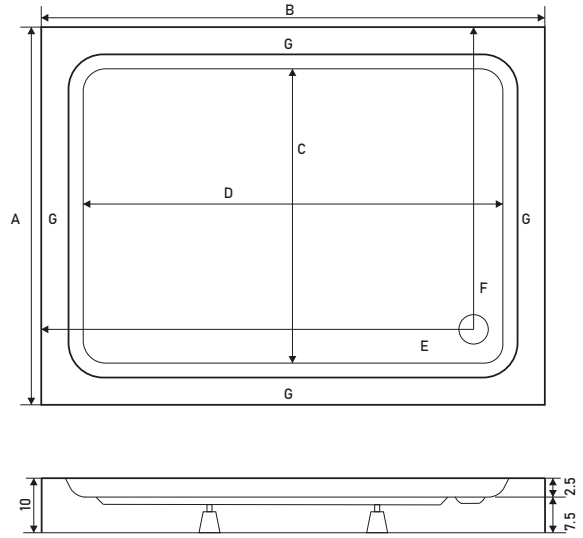

- Renk seçenekleri kırmızı ve siyahtır, Monoblok duş teknelerinde ; %30 fiyat farkı uygulanmaktadır.