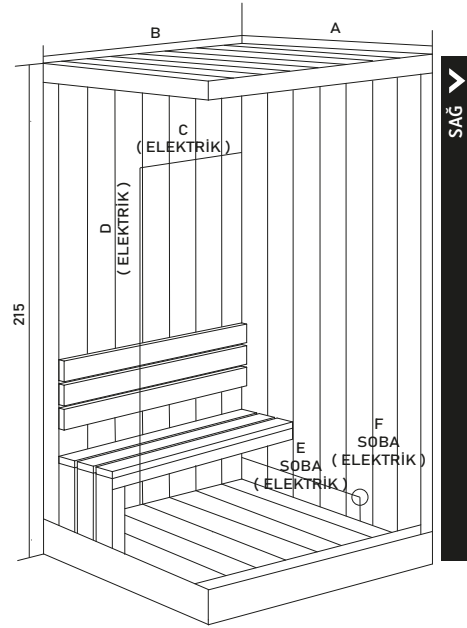

## TWEEN WIDE TEKNİK DETAYLAR

KOD	ÜRÜN	ÖLÇÜ	A	B	C	D	E	F	KW
SN 215	TWEEN WIDE	140 x 150	140	150	75	180	100	20	4.5
SN 216		140 x 160	140	160	80	180	100	20	4.5
SN 217		140 x 170	140	170	85	180	100	20	4.5
SN 218		140 x 180	140	180	90	180	100	20	4.5
SN 219		140 x 190	140	190	95	180	100	20	4.5
SN 220		140 x 200	140	200	100	180	100	20	4.5
SN 225		150 x 150	150	150	75	180	110	20	4.5
SN 226		150 x 160	150	160	80	180	110	20	4.5
SN 227		150 x 170	150	170	85	180	110	20	4.5
SN 228		150 x 180	150	180	90	180	110	20	4.5
SN 229		150 x 190	150	190	95	180	110	20	4.5
SN 230		150 x 200	150	200	100	180	110	20	4.5
SN 236		160 x 160	160	160	80	180	120	20	4.5
SN 237		160 x 170	160	170	85	180	120	20	4.5
SN 238		160 x 180	160	180	90	180	120	20	4.5
SN 239		160 x 190	160	190	95	180	120	20	6
SN 240		160 x 200	160	200	100	180	120	20	6