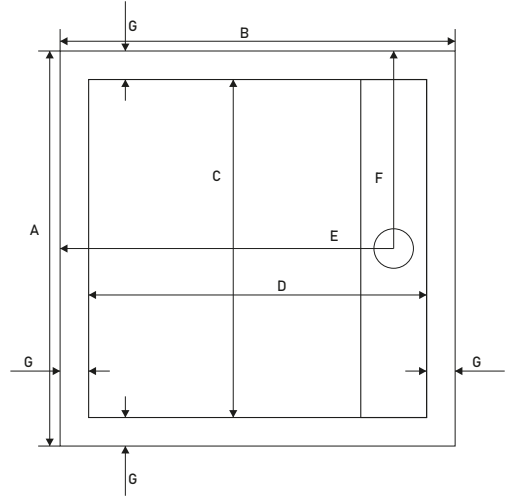

DROP

KARE PANELLİ DUŞ TEKNESİ

KOD	ÖLÇÜ	FİYAT	KOD	ÖLÇÜ	FİYAT	KOD	ÖLÇÜ	FİYAT
DRO 8692	80 x 80	₺8.790	DRO 8694	90 x 90	₺9.760	DRO 8696	100 x 100	₺10.350

DROP								
KOD	ÖLÇÜ	A	B	C	D	E	F	G
DRO 8692	80 x 80	80	80	68	68	65	40	6
DRO 8694	90 x 90	90	90	78	78	75	45	6
DRO 8696	100 x 100	100	100	88	88	85	50	6

- Fiyatlara sifon ve metal kapak dahildir.

- Duş teknelerinde ; Gövde renkli + Panel beyaz %40 ,Gövde renkli + Panel renkli %60 fiyat farkı uygulanmaktadır.