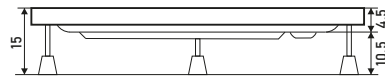

- Renk seçenekleri kırmızı ve siyahtır , Gövde renkli + Panel beyaz , Gövde renkli + Panel renkli üretilebilmektedir.

- Duş teknelerinde ; Gövde renkli + Panel beyaz %40 ,Gövde renkli + Panel renkli %60 fiyat farkı uygulanmaktadır.

- Fiyatlara sifon dahil değildir.