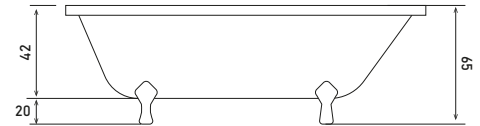

# LEOPARD

ASLAN AYAKLI ÖZEL KÜVET

KOD	ÖLÇÜ	ÜRÜN TİPİ	FİYAT	KOD	ÖLÇÜ	ÜRÜN TİPİ	FİYAT
B-SW 5070	90 x 75 x 180	KROM AYAK + KROM SIFON	₺ 82.260	B-SW 5075	90 x 75 x 180	GOLD AYAK + GOLD SIFON	₺ 93.060
		KROM AYAK + KROM SIFON (PANEL RENKLİ)	₺ 91.050			GOLD AYAK + GOLD SIFON (PANEL RENKLİ)	₺ 101.320
		KROM AYAK + KROM SIFON (PANEL RENKLİ + GÖVDE RENKLİ)	₺ 99.850			GOLD AYAK + GOLD SIFON (PANEL RENKLİ + GÖVDE RENKLİ)	₺ 110.150