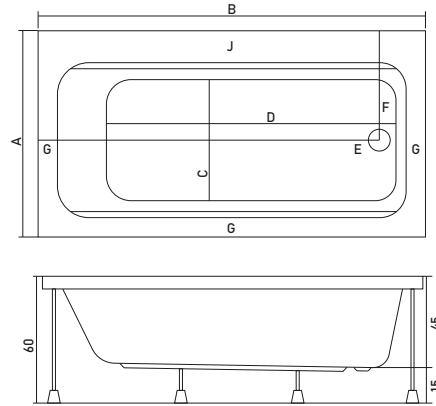

KÜVET TUTAMAĞI (KROM)	: ₺2.730 +KDV	2 DELİKLİ KÜVET ÜSTÜ BATARYA (GOLD)	: ₺33.540 +KDV	AYAKLI KÜVET BATARYASI (KROM)	: ₺64.100 +KDV
KÜVET TUTAMAĞI (GOLD)	: ₺3.040 +KDV	3 DELİKLİ KÜVET ÜSTÜ BATARYA (KROM)	: ₺20.520 +KDV	AYAKLI KÜVET BATARYASI (GOLD)	: ₺84.650 +KDV
KÜVET BAŞ YASTIĞI (YAPIŞTIRMA)	: ₺3.200 +KDV	3 DELİKLİ KÜVET ÜSTÜ BATARYA (GOLD)	: ₺33.350 +KDV	JAKUZİ SU SEVİYE SENSÖRÜ	: ₺9.850 +KDV
AYAKLI BAŞYASTIĞI (KROM)	: ₺4.100 +KDV	3 DELİKLİ KÜVET ÜSTÜ NSK BATARYA (KROM)	: ₺20.890 +KDV	JAKUZİ ISI DENGELİYİCİ (1.5 KW)	: ₺12.590 +KDV
AYAKLI BAŞYASTIĞI (GOLD)	: ₺4.980 +KDV	4 DELİKLİ KÜVET ÜSTÜ SHOWER BATARYA (KROM)	: ₺21.520 +KDV	OZON ÜNİTESİ	: ₺6.350 +KDV
2 DELİKLİ KÜVET ÜSTÜ BATARYA (KROM)	: ₺28.280 +KDV	4 DELİKLİ KÜVET ÜSTÜ SHOWER BATARYA (GOLD)	: ₺34.350 +KDV	TERAPİ LAMBASI	: ₺7.560 +KDV