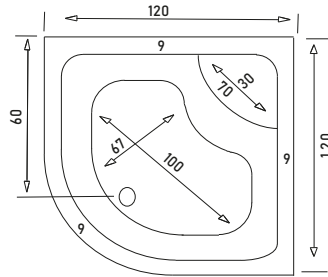

KOD	ÖLÇÜ	FİYAT
SW 5400	120 x 120	₺51.690

ÜRÜN İÇERİĞİ	AKRİLİK OTURMALI ÖZEL KÜVET	OTOMATİK KÜVET SIFONU	AÇ / KAPA BATARYA VE AYIRICI	8 ADET SIRT MASAJ SU JETİ
>				

HİDROMASAJ SİSTEMİ	0.900 HP MOTOR	6 ADET YANDAN HİDROMASAJ JETİ	OTOMATİK SIFON	4 ADET SIRT MASAJ JETİ	0.300 BLOWER MOTORU	10 ADET HAVA JETİ	TERAPİ LAMBASI	KROM	GOLD	
+	HİDROMASAJ STANDART SİSTEM	✓	✓	✓				₺ 22.420	₺ 25.540	
+	HİDROMASAJ EKSTRA SİSTEM	✓	✓	✓				₺ 25.540	₺ 28.780	
+	HİDROMASAJ ULTRA SİSTEM	✓	✓	✓	✓	✓		₺ 48.490	₺ 53.910	
+	HİDROMASAJ FULL SİSTEM	✓	✓	✓	✓	✓	✓	₺ 56.050	₺ 64.750	
+	SÜPER SESSİZ JAKUZİ FARKI	! Ultra sistem ve Full sistem için geçerlidir.							₺ 6.200	₺ 8.950

! Süper sessiz jakuzi uygulamalarında seviye sensörü tercih edilirse iki (2) adet seviye sensörü eklemek gerekmektedir. İki (2) adet seviye sensör fiyatı ₺19.700 + KDV'dir.