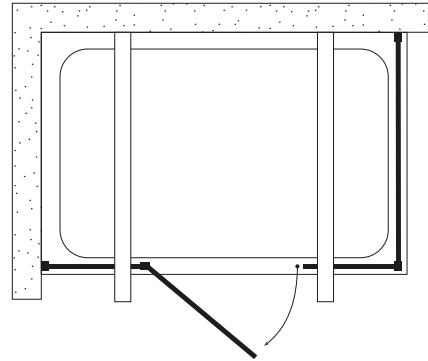

! - Sahne resmi görseldir, fiyatlar yalnızca kabinler için geçerlidir.
- Stage picture is visual, prices are valid for cabins only.

6 MM FÜME CAM FARKI : (M²) ₺ 1.400 + KDV

6 MM BRONZ CAM FARKI : (M²) ₺ 1.400 + KDV

6 MM PUNTO CAM FARKI : (M²) ₺ 4.230 + KDV

6 MM REFLEKTE CAM FARKI : (M²) ₺ 5.580 + KDV

6 MM SERİGRAFI BASKI CAM FARKI : (M²) ₺ 500 + KDV

6 MM DİJİTAL BASKI CAM FARKI : (M²) ₺ 2.320 + KDV

6 MM FÜME DİJİTAL BASKI CAM FARKI : (M²) ₺ 3.720 + KDV

KUMLAMA ve DESEN FARKI : ₺ 1.250 + KDV

PROSHIELD FARKI : ₺ 1.560 + KDV