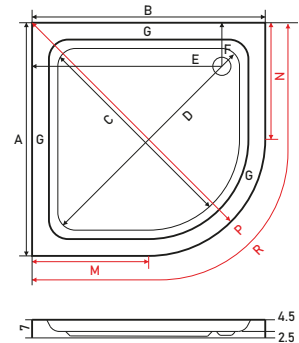

SW 8085-8086-8087-8091-8093-8095 kodlu ürünlerin sifon yönü ortadadır.

SW 8088-8089-8090-8097 kodlu ürünlerin sifon yönü sağdadır.

- Renk seçenekleri kırmızı ve siyahtır, Flat duş teknelerinde ; %60 fiyat farkı uygulanmaktadır.

- Fiyatlara sifon dahil değildir.