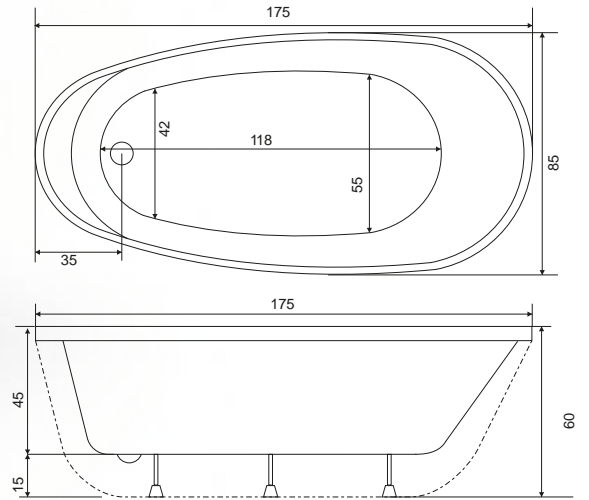

MAYA TEKNİK DETAYLAR

KÜVET BAŞ YASTIĞI (YAPIŞTIRMA) : ₺ 3.200 +KDV
2 DELİKLİ KÜVET ÜSTÜ BATARYA (KROM) : ₺ 28.280 +KDV
2 DELİKLİ KÜVET ÜSTÜ BATARYA (GOLD) : ₺ 33.540 +KDV
3 DELİKLİ KÜVET ÜSTÜ BATARYA (KROM) : ₺ 20.520 +KDV

3 DELİKLİ KÜVET ÜSTÜ BATARYA (GOLD) : ₺ 33.350 +KDV
3 DELİKLİ KÜVET ÜSTÜ NSK BATARYA (KROM) : ₺ 20.890 +KDV
4 DELİKLİ KÜVET ÜSTÜ SHOWER BATARYA (KROM) : ₺ 21.520 +KDV
4 DELİKLİ KÜVET ÜSTÜ SHOWER BATARYA (GOLD) : ₺ 34.350 +KDV

AYAKLI KÜVET BATARYASI (KROM) : ₺ 64.100 +KDV
AYAKLI KÜVET BATARYASI (GOLD) : ₺ 84.650 +KDV
OZON ÜNİTESİ : ₺ 6.350 +KDV
TERAPİ LAMBASI : ₺ 7.560 +KDV

- Dış renkli + İçi beyaz ve Tamamen renkli üretilebilmektedir.

- Dış renkli + İç beyaz %40 , Tamamen renkli ürünlerde %50 fiyat farkı uygulanmaktadır.

- Fiyat küvet için geçerlidir, diğer aksesuarlar ve batarya fiyata dahil değildir.