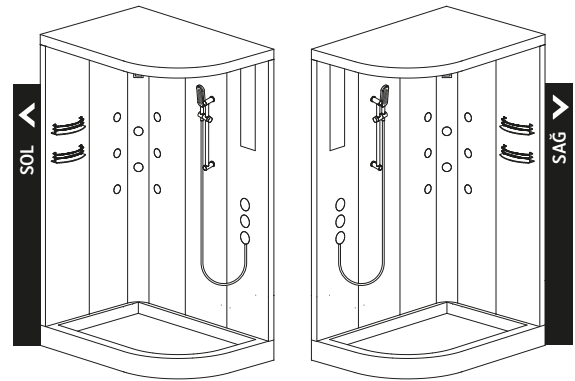

RAIN TEKNİK DETAYLAR

KOD	ÜRÜN	ÖLÇÜ	H	A	B	C	D	E	F	G	J	
SW 2280	RAIN	70 x 100	216	20	50		50	18	75	70	100	
SW 2281		70 x 110		20			60		80	70	110	
SW 2282		70 x 120		20			70		85	70	120	
SW 2283		70 x 130		20			80		90	70	130	
SW 2319		80 x 90		30			40		70	80	90	
SW 2320		80 x 100		30			50		75	80	100	
SW 2321		80 x 110		30			60		80	80	110	
SW 2322		80 x 120		30			70		85	80	120	
SW 2323		80 x 130		30			80		90	80	130	
SW 2324		80 x 140		30			90		95	80	140	
SW 2325		80 x 150		30			50		50	100	80	150
SW 2326		80 x 160		30			55		55	105	80	160
SW 2340		90 x 100		40			50		75	90	100	
SW 2341		90 x 110		40			60		80	90	110	
SW 2342		90 x 120		40			70		85	90	120	
SW 2343		90 x 130		40			80		90	90	130	
SW 2344		90 x 140		40			90		95	90	140	
SW 2345		90 x 150		40			50		50	100	90	150
SW 2346		90 x 160		40			55		55	105	90	160
SW 2362		100 x 120		50			70		85	100	120	
SW 2363	100 x 130	50		80	90	100	130					
SW 2364	100 x 140	50		90	95	100	140					

! Elektrik kullanımı gerektiren tüm ürünlerin (Sauna, kompakt, jakuzi) bağlanacağı tesisatta “ Kaçak Akım Rölesi ” kullanılması zorunludur. Kullanılmadığı durumlarda oluşabilecek problemlerden firmamız sorumlu değildir.

6 MM FÜME CAM FARKI : (M²) ₺ 1.400 + KDV

6 MM BRONZ CAM FARKI : (M²) ₺ 1.400 + KDV

6 MM PUNTO CAM FARKI : (M²) ₺ 4.230 + KDV

6 MM REFLEKTE CAM FARKI : (M²) ₺ 5.580 + KDV

6 MM SERİGRAFI BASKI CAM FARKI : (M²) ₺ 500 + KDV

6 MM DİJİTAL BASKI CAM FARKI : (M²) ₺ 2.320 + KDV

6 MM FÜME DİJİTAL BASKI CAM FARKI : (M²) ₺ 3.720 + KDV

KUMLAMA ve DESEN FARKI : ₺ 1.250 + KDV

PROSHIELD FARKI : ₺ 1.560 + KDV