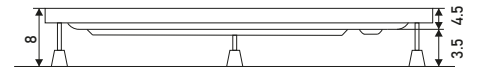

- Fiyatlara sifon ve metal kapak dahildir.
- Renk seçenekleri kırmızı ve siyahtır. Monoblok duş teknelerinde %30 fiyat farkı uygulanmaktadır.