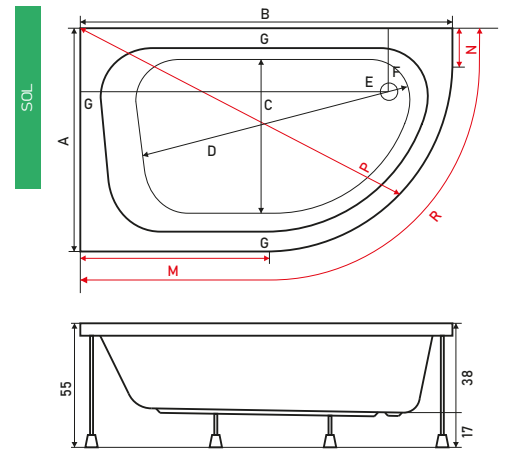

HESTIA

AŞİMETRİK KÜVET

KOD	ÖLÇÜ	AYAK	PANEL	GÖVDE	TOPLAM	KOD	ÖLÇÜ	AYAK	PANEL	GÖVDE	TOPLAM
SW 6514	90 x 140	₺815	₺2.180	₺8.565	₺11.560	SW 6516	90 x 160	₺865	₺2.400	₺10.075	₺13.340
SW 6515	90 x 150	₺840	₺2.290	₺9.210	₺12.340						

HİDROMASAJ SİSTEMİ	0.900 HP MOTOR	6 ADET YANDAN HİDROMASAJ JETİ	OTOMATİK SIFON	4 ADET SIRT MASAJ JETİ	0.300 BLOWER MOTORU	10 ADET HAVA JETİ	TERAPİ LAMBASI	KROM	GOLD
+ HİDROMASAJ STANDART SİSTEM	☑	☑	☑					₺ 22.420	₺ 25.540
+ HİDROMASAJ EKSTRA SİSTEM	☑	☑	☑	☑				₺ 25.540	₺ 28.780
+ HİDROMASAJ ULTRA SİSTEM	☑	☑	☑	☑	☑	☑		₺ 48.490	₺ 53.910
+ HİDROMASAJ FULL SİSTEM	☑	☑	☑	☑	☑	☑	☑	₺ 56.050	₺ 64.750
+ SÜPER SESSİZ JAKUZİ FARKI	Ultra sistem ve Full sistem için geçerlidir.							₺ 6.200	₺ 8.950

! Süper sessiz jakuzi uygulamalarında seviye sensörü tercih edilirse iki (2) adet seviye sensörü eklemek gerekmektedir. İki (2) adet seviye sensör fiyatı ₺19.700 + KDV'dir.

HESTIA												
KOD	ÖLÇÜ	A	B	C	D	E	F	G	M	N	P	R
SW 6514	90 x 140	90	140	60	95	110	30	8	85	35	143	207
SW 6515	90 x 150	90	150	60	105	120	-	-	95	35	151.5	217
SW 6516	90 x 160	90	160	60	115	130	-	-	105	35	159.5	227

Kırmızı ile belirtilmiş alanlar kabin yay ölçüleridir.

! Elektrik kullanımı gerektiren tüm ürünlerin (Sauna, kompakt, jakuzi) bağlanacağı tesisatta "Kaçak Akım Rölesi" kullanılması zorunludur. Kullanılmadığı durumlarda oluşabilecek problemlerden firmamız sorumlu değildir.

- Renk seçenekleri kırmızı ve siyahtır.
- Gövde renkli + Panel beyaz , Gövde renkli + Panel renkli şeklinde üretilebilmektedir.

- Gövde renkli + Panel beyaz %30 , Gövde renkli + Panel renkli %60 fiyat farkı uygulanmaktadır.
- Fiyatlara sifon dahil değildir.