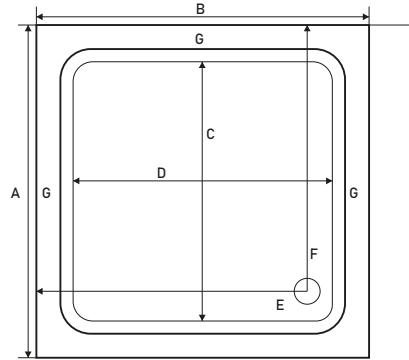

- Renk seçenekleri kırmızı ve siyahtır , Gövde renkli + Panel beyaz , Gövde renkli + Panel renkli üretilebilmektedir.

- Duş teknelerinde ; Gövde renkli + Panel beyaz %40 ,Gövde renkli + Panel renkli %60 fiyat farkı uygulanmaktadır.

- Fiyatlara sifon dahil değildir.