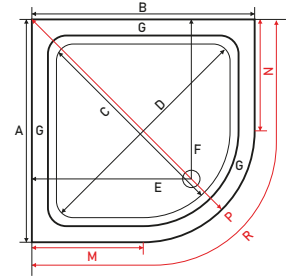

FREY

OVAL SLİMBLOK DUŞ TEKNESİ

KOD	ÖLÇÜ	FİYAT	KOD	ÖLÇÜ	FİYAT	KOD	ÖLÇÜ	FİYAT
FRY 8047	80 x 80	₺4.500	FRY 8049	90 x 90	₺4.930	FRY 8051	100 x 100	₺5.530

! Fiyatlara sifon dahildir.

FREY (GİDER ORTADA)

KOD	ÖLÇÜ	A	B	C	D	E	F	G	M	N	P	R
FRY 8047	80 x 80	80	80	62	75	50	50	6.5	30	30	93.5	140
FRY 8051	100 x 100	100	100	85	102	70	70	6.5	40	40	116.5	174.5

FREY (GİDER SAĞDA)

KOD	ÖLÇÜ	A	B	C	D	E	F	G	M	N	P	R
FRY 8049	90 x 90	90	90	75	93	72	18	6.5	35	35	104	156.5

FRY 8147 - FRY 8051 kodlu ürünlerin sifon yönü ortadadır.
FRY 8149 kodlu ürünün sifon yönü sağdadır.

- Renk seçenekleri kırmızı ve siyahtır, Monoblok duş teknelerinde ; %30 fiyat farkı uygulanmaktadır.