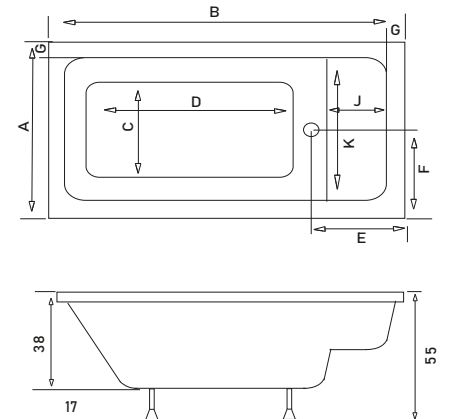

KÜVET TUTAMAĞI (KROM)	: ₺ 2.730 + KDV	2 DELİKLİ KÜVET ÜSTÜ BATARYA (GOLD)	: ₺ 33.540 + KDV	AYAKLI KÜVET BATARYASI (KROM)	: ₺ 64.100 + KDV
KÜVET TUTAMAĞI (GOLD)	: ₺ 3.040 + KDV	3 DELİKLİ KÜVET ÜSTÜ BATARYA (KROM)	: ₺ 20.520 + KDV	AYAKLI KÜVET BATARYASI (GOLD)	: ₺ 84.650 + KDV
KÜVET BAŞ YASTIĞI (YAPIŞTIRMA)	: ₺ 3.200 + KDV	3 DELİKLİ KÜVET ÜSTÜ BATARYA (GOLD)	: ₺ 33.350 + KDV	JAKUZİ SU SEVİYE SENSÖRÜ	: ₺ 9.850 + KDV
AYAKLI BAŞYASTIĞI (KROM)	: ₺ 4.100 + KDV	3 DELİKLİ KÜVET ÜSTÜ NSK BATARYA (KROM)	: ₺ 20.890 + KDV	JAKUZİ ISI DENGELİYİCİ (1.5 KW)	: ₺ 12.590 + KDV
AYAKLI BAŞYASTIĞI (GOLD)	: ₺ 4.980 + KDV	4 DELİKLİ KÜVET ÜSTÜ SHOWER BATARYA (KROM)	: ₺ 21.520 + KDV	OZON ÜNİTESİ	: ₺ 6.350 + KDV
2 DELİKLİ KÜVET ÜSTÜ BATARYA (KROM)	: ₺ 28.280 + KDV	4 DELİKLİ KÜVET ÜSTÜ SHOWER BATARYA (GOLD)	: ₺ 34.350 + KDV	TERAPİ LAMBASI	: ₺ 7.560 + KDV