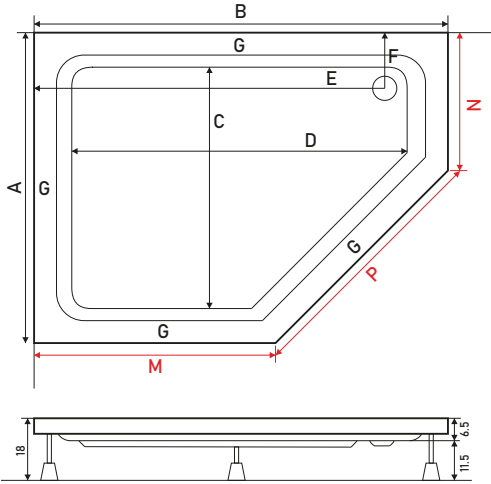

KOD	ÖLÇÜ	AYAK	PANEL	GÖVDE	TOPLAM
SW 9900	90 x 120	₺590	₺615	₺4.565	₺5.770
SW 9901	90 x 130	₺615	₺650	₺4.955	₺6.220
SW 9902	90 x 140	₺640	₺685	₺5.565	₺6.890

EDGE											
KOD	ÖLÇÜ	A	B	C	D	E	F	G	M	N	P
SW 9900	90 x 120	90	120	70	100	102	18	6.5	70	40	71
SW 9901	90 x 130	90	130	70	110	112	18	6.5	80	40	71
SW 9902	90 x 140	90	140	70	120	122	18	6.5	90	40	71