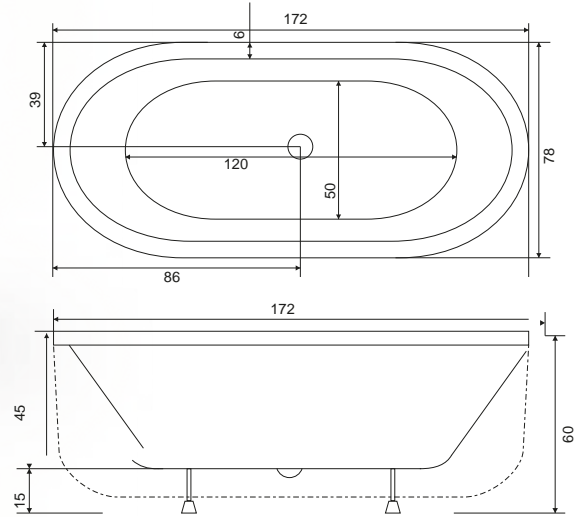

KİNG TEKNİK DETAYLAR

KÜVET BAŞ YASTIĞI (YAPIŞTIRMA) : ₺ 3.200 +KDV
AYAKLI KÜVET BATARYASI (KROM) : ₺ 64.100 +KDV

AYAKLI KÜVET BATARYASI (GOLD) : ₺ 84.650 +KDV
OZON ÜNİTESİ : ₺ 6.350 +KDV

TERAPİ LAMBASI : ₺ 7.560 +KDV

- Dış renkli + İçi beyaz ve Tamamen renkli üretilebilmektedir.

- Dış renkli + İç beyaz %40 , Tamamen renkli ürünlerde %50 fiyat farkı uygulanmaktadır.

- Fiyat küvet için geçerlidir, diğer aksesuarlar ve batarya fiyata dahil değildir.