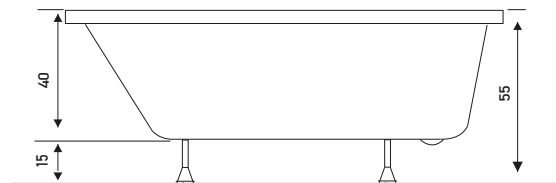

- Renk seçenekleri kırmızı ve siyahtır.
- Gövde renkli + Panel beyaz %30, Gövde renkli + Panel renkli %60 fiyat farkı uygulanmaktadır.