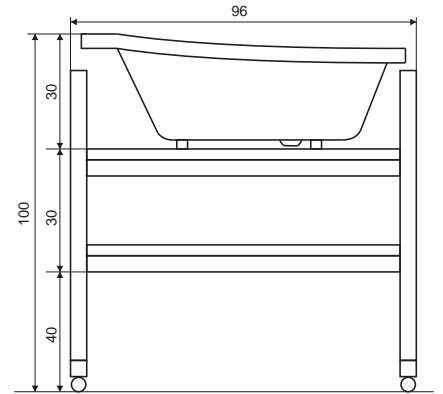

# BABY SHOWER

ÖZEL BEBEK KÜVETİ

**30 - 96**  
YÜKSEKLİK

KOD	ÖLÇÜ	YÜKSEKLİK	FİYAT	KOD	ÖLÇÜ	YÜKSEKLİK	FİYAT
SW 5000	50 x 90	30	₺ 17.580	SW 5001 ( İREKO SEHPALI )	60 x 96	96	₺ 46.100

- SW 5001 KODLU ÜRÜN; İREKO STAND ve KÜVET DAHİL FİYATIDIR.