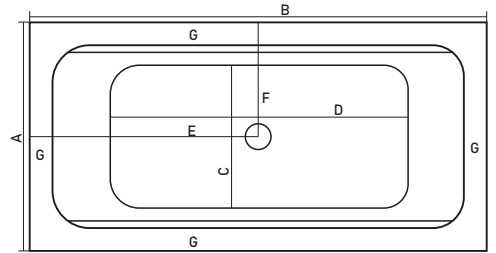

KÜVET TUTAMAĞI (KROM)	: ₺ 2.730 +KDV	2 DELİKLİ KÜVET ÜSTÜ BATARYA (GOLD)	: ₺ 33.540 +KDV	AYAKLI KÜVET BATARYASI (KROM)	: ₺ 64.100 +KDV
KÜVET TUTAMAĞI (GOLD)	: ₺ 3.040 +KDV	3 DELİKLİ KÜVET ÜSTÜ BATARYA (KROM)	: ₺ 20.520 +KDV	AYAKLI KÜVET BATARYASI (GOLD)	: ₺ 84.650 +KDV
KÜVET BAŞ YASTIĞI (YAPIŞTIRMA)	: ₺ 3.200 +KDV	3 DELİKLİ KÜVET ÜSTÜ BATARYA (GOLD)	: ₺ 33.350 +KDV	JAKUZİ SU SEVİYE SENSÖRÜ	: ₺ 9.850 +KDV
AYAKLI BAŞYASTIĞI (KROM)	: ₺ 4.100 +KDV	3 DELİKLİ KÜVET ÜSTÜ NSK BATARYA (KROM)	: ₺ 20.890 +KDV	JAKUZİ ISI DENGELİYİCİ (1.5 KW)	: ₺ 12.590 +KDV
AYAKLI BAŞYASTIĞI (GOLD)	: ₺ 4.980 +KDV	4 DELİKLİ KÜVET ÜSTÜ SHOWER BATARYA (KROM)	: ₺ 21.520 +KDV	OZON ÜNİTESİ	: ₺ 6.350 +KDV
2 DELİKLİ KÜVET ÜSTÜ BATARYA (KROM)	: ₺ 28.280 +KDV	4 DELİKLİ KÜVET ÜSTÜ SHOWER BATARYA (GOLD)	: ₺ 34.350 +KDV	TERAPİ LAMBASI	: ₺ 7.560 +KDV