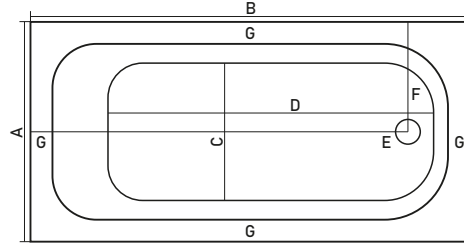

ELENA TEKNİK DETAYLAR

ELENA								
KOD	ÖLÇÜ	A	B	C	D	E	F	G
SW 6732	70 x 120	70	120	40	70	90	35	9
SW 6733	70 x 130	70	130	40	80	100	35	-
SW 6734	70 x 140	70	140	40	90	110	35	-
SW 6735	70 x 150	70	150	40	100	120	35	-
SW 6736	70 x 160	70	160	40	110	130	35	-
SW 6737	70 x 170	70	170	40	120	140	35	-
SW 6738	70 x 180	70	180	40	130	150	35	-
SW 6931	80 x 110	80	110	50	60	80	40	-
SW 6932	80 x 120	80	120	50	70	90	40	-
SW 6933	80 x 130	80	130	50	80	100	40	-
SW 6934	80 x 140	80	140	50	90	110	40	-

- Renk seçenekleri kırmızı ve siyahtır.
- Gövde renkli + Panel beyaz , Gövde renkli + Panel renkli şeklinde üretilebilmektedir.

- Gövde renkli + Panel beyaz %30 , Gövde renkli + Panel renkli %60 fiyat farkı uygulanmaktadır.
- Fiyatlara sifon dahil değildir.