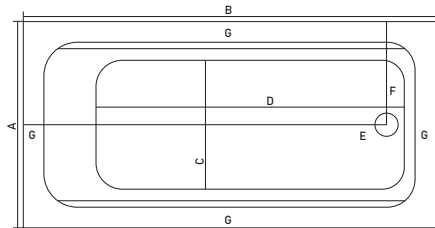

KÜVET TUTAMAĞI (KROM)	: ₺ 2.730 + KDV	2 DELİKLİ KÜVET ÜSTÜ BATARYA (GOLD)	: ₺ 33.540 + KDV	AYAKLI KÜVET BATARYASI (KROM)	: ₺ 64.100 + KDV
KÜVET TUTAMAĞI (GOLD)	: ₺ 3.040 + KDV	3 DELİKLİ KÜVET ÜSTÜ BATARYA (KROM)	: ₺ 20.520 + KDV	AYAKLI KÜVET BATARYASI (GOLD)	: ₺ 84.650 + KDV
KÜVET BAŞ YASTIĞI (YAPIŞTIRMA)	: ₺ 3.200 + KDV	3 DELİKLİ KÜVET ÜSTÜ BATARYA (GOLD)	: ₺ 33.350 + KDV	JAKUZİ SU SEVİYE SENSÖRÜ	: ₺ 9.850 + KDV
AYAKLI BAŞYASTIĞI (KROM)	: ₺ 4.100 + KDV	3 DELİKLİ KÜVET ÜSTÜ NSK BATARYA (KROM)	: ₺ 20.890 + KDV	JAKUZİ ISI DENGELİYİCİ (1.5 KW)	: ₺ 12.590 + KDV
AYAKLI BAŞYASTIĞI (GOLD)	: ₺ 4.980 + KDV	4 DELİKLİ KÜVET ÜSTÜ SHOWER BATARYA (KROM)	: ₺ 21.520 + KDV	OZON ÜNİTESİ	: ₺ 6.350 + KDV
2 DELİKLİ KÜVET ÜSTÜ BATARYA (KROM)	: ₺ 28.280 + KDV	4 DELİKLİ KÜVET ÜSTÜ SHOWER BATARYA (GOLD)	: ₺ 34.350 + KDV	TERAPİ LAMBASI	: ₺ 7.560 + KDV