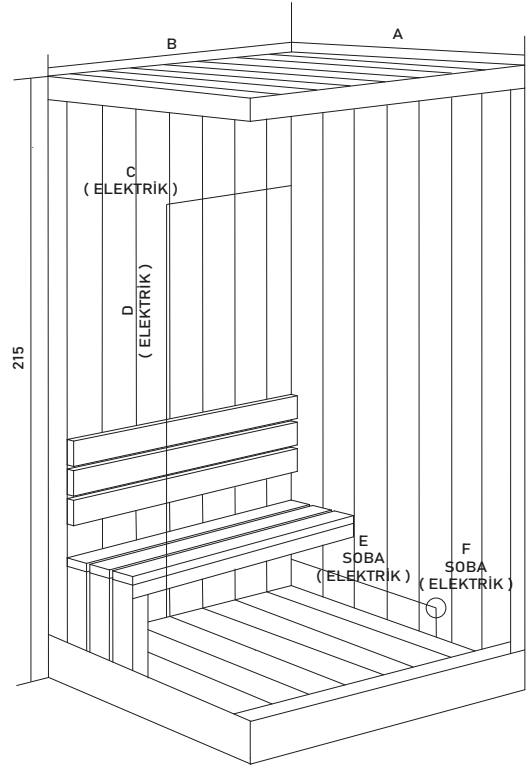

## STARK TEKNİK DETAYLAR

KOD	ÜRÜN	ÖLÇÜ	H	A	B	C	KW
SN 830	STARK	100 x 180	215	100	180	125	3.5
SN 831		100 x 190	215	100	190	125	3.5
SN 832		100 x 200	215	100	200	125	3.5
SN 840		110 x 180	215	110	180	125	4.5
SN 841		110 x 190	215	110	190	125	4.5
SN 842		110 x 200	215	110	200	125	4.5
SN 850		120 x 180	215	120	180	125	4.5
SN 851		120 x 190	215	120	190	125	4.5
SN 852		120 x 200	215	120	200	125	4.5
SN 860		130 x 180	215	130	180	125	4.5
SN 861		130 x 190	215	130	190	125	4.5
SN 862		130 x 200	215	130	200	125	4.5
SN 870		140 x 180	215	140	180	125	4.5
SN 871		140 x 190	215	140	190	125	4.5
SN 872		140 x 200	215	140	200	125	4.5