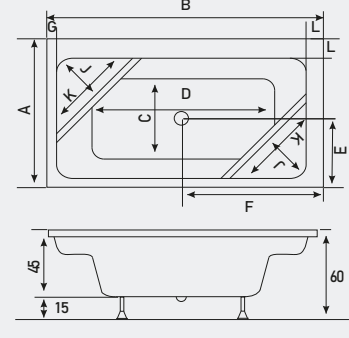

HERA PLUS

ÖZEL KÜVET

! Fiyatlara Panel dahil değildir.

KOD	ÖLÇÜ	ÜRÜN TİPİ	FİYAT	KOD	ÖLÇÜ	ÜRÜN TİPİ	FİYAT
SW 5742 PANELSİZ	130 x 200	DÜZ	₺ 35.920	SW 5743 PANELSİZ	130 x 200	OTURMALI	₺ 37.790
SW 5746 PANELSİZ	150 x 200	DÜZ	₺ 39.190	SW 5747 PANELSİZ	150 x 200	OTURMALI	₺ 41.130
SW 5748 PANELSİZ	160 x 200	DÜZ	₺ 43.830	SW 5749 PANELSİZ	160 x 200	OTURMALI	₺ 45.750

ÜRÜN KODU	PLATFORM ÖLÇÜSÜ	İREKO PANEL UYGULAMALARI			
		AP -1 >	AP-2 >	AP-3 >	AP-4 >
AP 5742 - 5743	140 x 210	₺ 46.420	₺ 63.940	₺ 81.470	₺ 107.730
AP 5746 - 5747	160 x 210	₺ 47.560	₺ 67.570	₺ 87.590	₺ 113.850
AP 5748 - 5749	170 x 210	₺ 48.150	₺ 69.390	₺ 90.650	₺ 116.930

ÜRÜN KODU	PLATFORM ÖLÇÜSÜ	DECK PANEL UYGULAMALARI			
		DP -1 >	DP-2 >	DP-3 >	DP-4 >
DP 5742 - 5743	140 x 210	₺ 38.870	₺ 52.920	₺ 66.970	₺ 88.040
DP 5746 - 5747	160 x 210	₺ 39.890	₺ 55.950	₺ 72.000	₺ 93.080
DP 5748 - 5749	170 x 210	₺ 40.410	₺ 57.470	₺ 74.530	₺ 95.600

İREKO KÜVET ÜSTÜ OTURAK : ₺ 16.140 + KDV
İREKO DUŞ TEKNESİ TABANI : ₺ 16.140 + KDV
İREKO KÜVET BASAMAĞI (30 x 30 x 100) : ₺ 15.970 + KDV
İREKO KÜVET BASAMAĞI (60 x 60 x 100) : ₺ 31.940 + KDV

İREKO DUŞ TEKNESİ PANELİ (1 M TÜL) : ₺ 5.070 + KDV
İREKO KÜVET PANELİ (1 M TÜL) : ₺ 10.830 + KDV
İREKO KÜVET PANELİ H.60 -70 CM (1 M TÜL) : ₺ 12.510 + KDV
İREKO ÜST PLATFORM - GENİŞLİK 5 CM (1 M TÜL) : ₺ 2.900 + KDV

İREKO ÜST PLATFORM - GENİŞLİK 10 CM (1 M TÜL) : ₺ 3.770 + KDV
İREKO ÜST PLATFORM - GENİŞLİK 20 CM (1 M TÜL) : ₺ 5.540 + KDV
İREKO ÜST PLATFORM - GENİŞLİK 30 CM (1 M TÜL) : ₺ 8.220 + KDV
DEMİR KONSTRÜKSİYON (1 M TÜL) : ₺ 2.780 + KDV