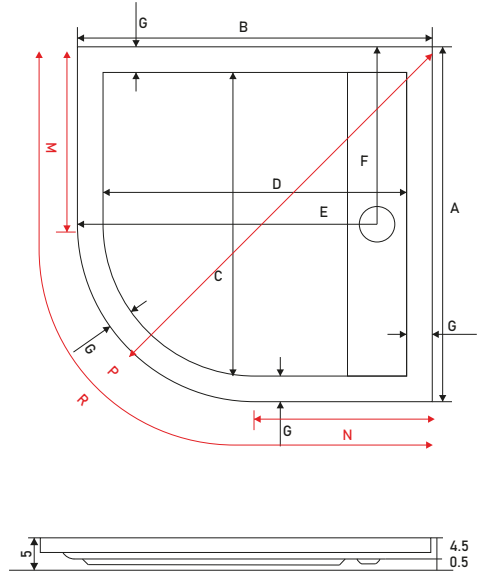

KOD	ÖLÇÜ	FİYAT	KOD	ÖLÇÜ	FİYAT	KOD	ÖLÇÜ	FİYAT
DRO 9908	80 x 80	₺7.990	DRO 9910	90 x 90	₺8.940	DRO 9912	100 x 100	₺9.460

DROP												
KOD	ÖLÇÜ	A	B	C	D	E	F	G	M	N	P	R
DRO 9908	80 x 80	80	80	68	68	65	40	6	30	30	93.5	140
DRO 9910	90 x 90	90	90	78	78	75	45	6	35	35	104	156.5
DRO 9912	100 x 100	100	100	88	88	85	50	6	40	40	116.5	174.5

Paslanmaz Tahliye Gider Kapağı