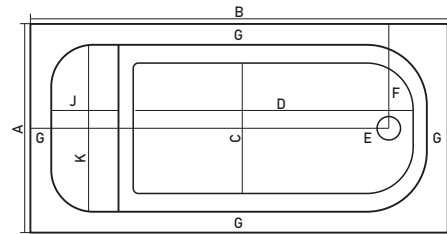

- Renk seçenekleri kırmızı ve siyahtır.
- Gövde renkli + Panel beyaz, Gövde renkli + Panel renkli şeklinde üretilebilmektedir.

- Gövde renkli + Panel beyaz %30, Gövde renkli + Panel renkli %60 fiyat farkı uygulanmaktadır.
- Fiyatlara sifon dahil değildir.