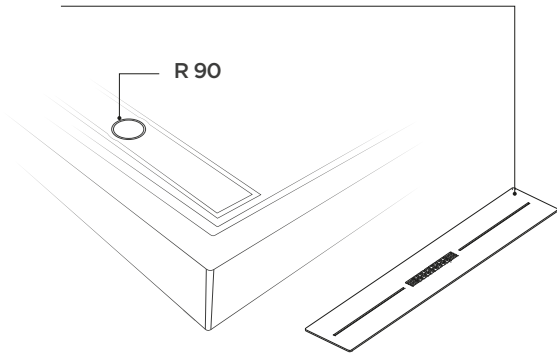

12.5
YÜKSEKLİK

eco
DOĞA DOSTU

RENK SEÇENEĞİ

ÖZEL SIFON

KOD	ÖLÇÜ	FİYAT	KOD	ÖLÇÜ	FİYAT	KOD	ÖLÇÜ	FİYAT
DRO 8712	80 x 80	₺8.790	DRO 8714	90 x 90	₺9.760	DRO 8716	100 x 100	₺10.350

DROP								
KOD	ÖLÇÜ	A	B	C	D	E	F	G
DRO 8712	80 x 80	80	80	68	68	65	40	6
DRO 8714	90 x 90	90	90	78	78	75	45	6
DRO 8716	100 x 100	100	100	88	88	85	50	6

Paslanmaz Tahliye Gider Kapağı