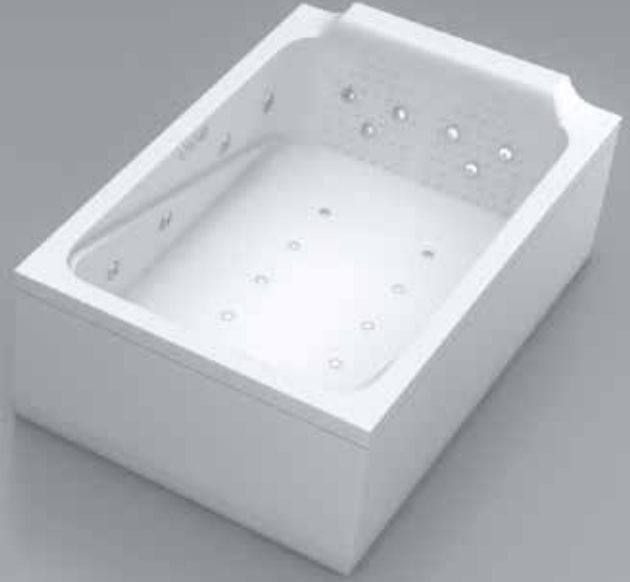

OLİMPOS

ÖZEL KÜVET

KOD	ÖLÇÜ	AYAK	ÖN PANEL	YAN PANEL	GÖVDE	FİYAT
SW 5668	120 x 180	₺2.010	₺2.140	₺1.480	₺35.500	₺41.130

HİDROMASAJ SİSTEMİ	12 HP MOTOR	8 ADET YANDAN HİDROMASAJ JETİ	OTOMATİK SIFON	4 ADET SIRT MASAJ JETİ	0.300 BLOWER MOTORU	10 ADET HAVA JETİ	TERAPİ LAMBASI	KROM	GOLD
+ HİDROMASAJ STANDART SİSTEM	✓	✓	✓					₺24.850	₺27.900
+ HİDROMASAJ EKSTRA SİSTEM	✓	✓	✓	✓				₺28.710	₺32.080
+ HİDROMASAJ ULTRA SİSTEM	✓	✓	✓	✓	✓	✓		₺52.100	₺57.370
+ HİDROMASAJ FULL SİSTEM	✓	✓	✓	✓	✓	✓	✓	₺59.650	₺68.210
+ SÜPER SESSİZ JAKUZİ FARKI	Ultra sistem ve Full sistem için geçerlidir.							₺6.200	₺8.950

! Süper sessiz jakuzi uygulamalarında seviye sensörü tercih edilirse iki (2) adet seviye sensörü eklemek gerekmektedir. İki (2) adet seviye sensör fiyatı ₺19.700 + KDV'dir.