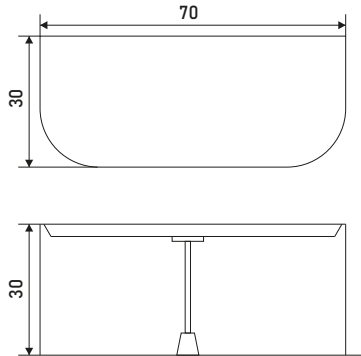

RUNG TEKNİK DETAYLAR

- Renk seçenekleri kırmızı ve siyahtır.

- Sahne resmi görseldir, fiyatlar yalnızca basamaklar için geçerlidir. Küvet ve diğer aksesuarlar fiyata dahil değildir.