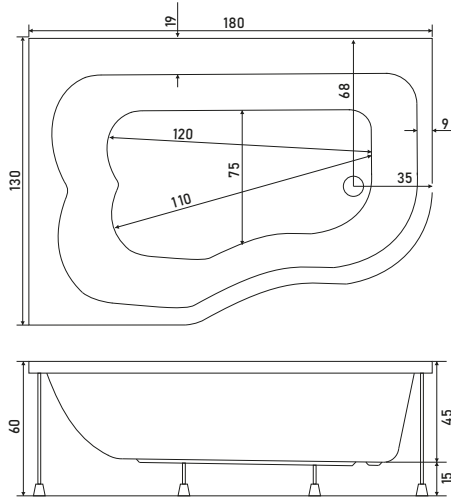

MARJINAL TEKNİK DETAYLAR

SW 5680

SW 5690

SW 5681

SW 5691

! Elektrik kullanımı gerektiren tüm ürünlerin (Sauna, kompakt, jakuzi) bağlanacağı tesisatta “Kaçak Akım Rölesi” kullanılması zorunludur. Kullanılmadığı durumlarda oluşabilecek problemlerden **firmamız sorumlu değildir.**

KÜVET TUTAMAĞI (KROM)	: ₺ 2.730 + KDV	2 DELİKLİ KÜVET ÜSTÜ BATARYA (GOLD)	: ₺ 33.540 + KDV	AYAKLI KÜVET BATARYASI (KROM)	: ₺ 64.100 + KDV
KÜVET TUTAMAĞI (GOLD)	: ₺ 3.040 + KDV	3 DELİKLİ KÜVET ÜSTÜ BATARYA (KROM)	: ₺ 20.520 + KDV	AYAKLI KÜVET BATARYASI (GOLD)	: ₺ 84.650 + KDV
KÜVET BAŞ YASTIĞI (YAPISTIRMA)	: ₺ 3.200 + KDV	3 DELİKLİ KÜVET ÜSTÜ BATARYA (GOLD)	: ₺ 33.350 + KDV	JAKUZİ SU SEVİYE SENSÖRÜ	: ₺ 9.850 + KDV
AYAKLI BAŞYASTIĞI (KROM)	: ₺ 4.100 + KDV	3 DELİKLİ KÜVET ÜSTÜ NSK BATARYA (KROM)	: ₺ 20.890 + KDV	JAKUZİ ISI DENGELİYİCİ (1.5 KW)	: ₺ 12.590 + KDV
AYAKLI BAŞYASTIĞI (GOLD)	: ₺ 4.980 + KDV	4 DELİKLİ KÜVET ÜSTÜ SHOWER BATARYA (KROM)	: ₺ 21.520 + KDV	OZON ÜNİTESİ	: ₺ 6.350 + KDV
2 DELİKLİ KÜVET ÜSTÜ BATARYA (KROM)	: ₺ 28.280 + KDV	4 DELİKLİ KÜVET ÜSTÜ SHOWER BATARYA (GOLD)	: ₺ 34.350 + KDV	TERAPİ LAMBASI	: ₺ 7.560 + KDV