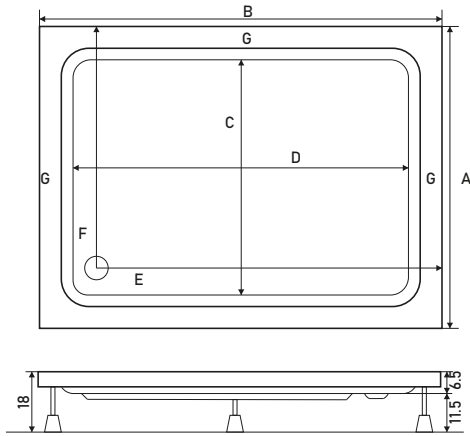

KOD	ÖLÇÜ	A	B	C	D	E	F	G
SW 8994	80 x 140	80	140	60	120	122	62	6.5
SW 8995	80 x 150	80	150	60	130	132	62	6.5
SW 8996	80 x 160	80	160	60	140	142	62	6.5
SW 8997	80 x 170	80	170	60	150	152	62	6.5
SW 8998	80 x 180	80	180	60	160	162	62	6.5
SW 9230	85 x 100	85	100	65	80	82	67	6.5
SW 9231	85 x 110	85	110	65	90	92	67	6.5
SW 9232	85 x 120	85	120	65	100	102	67	6.5
SW 9350	90 x 100	90	100	70	80	82	72	6.5
SW 9351	90 x 110	90	110	70	90	92	72	6.5
SW 9352	90 x 120	90	120	70	100	102	72	6.5
SW 9353	90 x 130	90	130	70	110	112	72	6.5
SW 9354	90 x 140	90	140	70	120	122	72	6.5
SW 9354	90 x 150	90	150	70	130	132	72	6.5
SW 9355	90 x 160	90	160	70	140	142	72	6.5
SW 9357	90 x 170	90	170	70	150	152	72	6.5
SW 9358	90 x 180	90	180	70	160	162	72	6.5
SW 9359	90 x 190	90	190	70	170	172	72	6.5
SW 9580	100 x 110	100	110	80	80	82	82	6.5
SW 9581	100 x 115	100	115	80	95	97	82	6.5
SW 9582	100 x 120	100	120	80	100	102	82	6.5
SW 9583	100 x 130	100	130	80	110	112	82	6.5
SW 9584	100 x 140	100	140	80	120	122	82	6.5
SW 9585	100 x 150	100	150	80	130	132	82	6.5
SW 9586	100 x 160	100	160	80	140	142	82	6.5

SW 8869	75 x 90	Gider Solda

- Renk seçenekleri kırmızı ve siyahtır , Gövde renkli + Panel beyaz , Gövde renkli + Panel renkli üretilebilmektedir.

- **Duş teknelerinde ; Gövde renkli + Panel beyaz %40 ,Gövde renkli + Panel renkli %60** fiyat farkı uygulanmaktadır.

- Fiyatlara sifon dahil değildir.