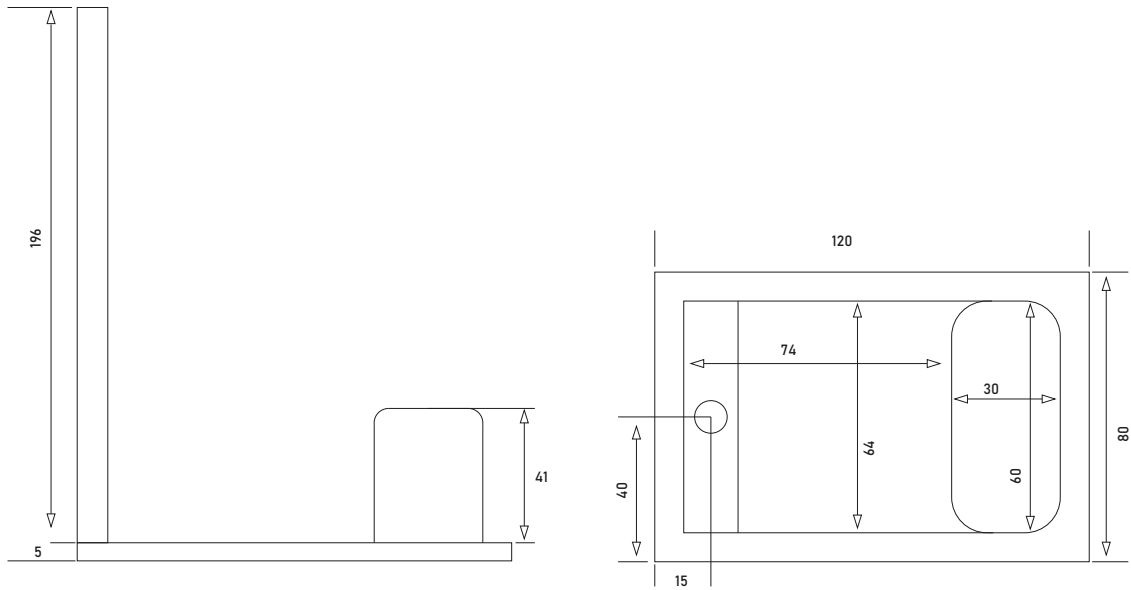

# CAPUA

KÜVET ÜZERİ KÖŞE ŞOKDUŞ

KOD	ÖLÇÜ	SİSTEM ÖZELLİKLERİ	FİYAT
ŞOK - 001	50 x 50	AKRİLİK GÖVDE + <b>SABİT EL DUŞU</b> + 3 YÖNLÜ MİX BATARYA + <b>TEPE DUŞU</b> + 10 ADET ŞOK SU JETİ	₺ <b>25.300</b>
ŞOK - 002	60 x 60	AKRİLİK GÖVDE + <b>SABİT EL DUŞU</b> + 3 YÖNLÜ MİX BATARYA + <b>TEPE DUŞU</b> + 10 ADET ŞOK SU JETİ	₺ <b>26.470</b>