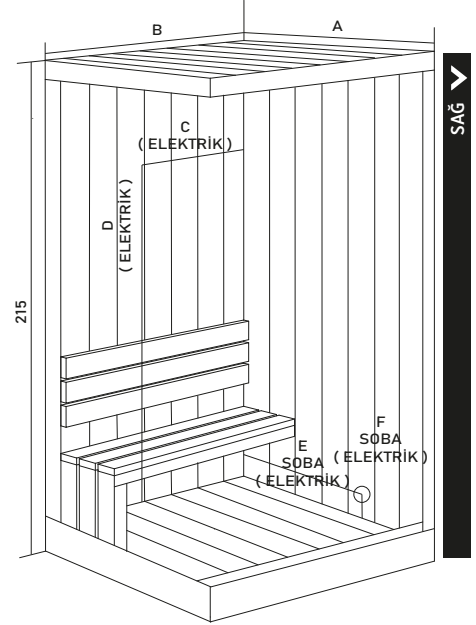

KOD	ÜRÜN	ÖLÇÜ	A	B	C	D	E	F	KW
SN 183	TWEEN	130 x 130	130	130	65	180	90	20	3.5
SN 184		130 x 140	130	140	70	180	90	20	4.5
SN 185		130 x 150	130	150	75	180	90	20	4.5
SN 186		130 x 160	130	160	80	180	90	20	4.5
SN 187		130 x 170	130	170	85	180	90	20	4.5
SN 188		130 x 180	130	180	90	180	90	20	4.5
SN 189		130 x 190	130	190	95	180	90	20	4.5
SN 190		130 x 200	130	200	100	180	90	20	4.5
SN 214		140 x 140	140	140	70	180	100	20	4.5

! SAUNA SOBASI ELEKTRİK BAĞLANTISINDA: Trifaze bağlantı için **5x4 N.Y.M** kablo, Monofaze bağlantı için **3x4 N.Y.M** kablo kullanılmalıdır. Compact elektronik sistem ve aydınlatma bağlantısında ; Monofaze **3 x 2.5 N.Y.M** kablo kullanılmalıdır.

! Elektrik kullanımı gerektiren tüm ürünlerin (Sauna, kompakt, jakuzi) bağlanacağı tesisatta “**Kaçak Akım Rölesi**” kullanılması zorunludur. Kullanılmadığı durumlarda oluşabilecek problemlerden **firmamız sorumlu değildir.**

6 MM FÜME CAM FARKI : (M²) ₺ **1.400** + KDV

6 MM BRONZ CAM FARKI : (M²) ₺ **1.400** + KDV

6 MM PUNTO CAM FARKI : (M²) ₺ **4.230** + KDV

6 MM REFLEKTE CAM FARKI : (M²) ₺ **5.580** + KDV

6 MM SERİGRAFI BASKI CAM FARKI : (M²) ₺ **500** + KDV

6 MM DİJİTAL BASKI CAM FARKI : (M²) ₺ **2.320** + KDV

6 MM FÜME DİJİTAL BASKI CAM FARKI : (M²) ₺ **3.720** + KDV

KUMLAMA ve DESEN FARKI : ₺ **1.250** + KDV

PROSHIELD FARKI : ₺ **1.560** + KDV