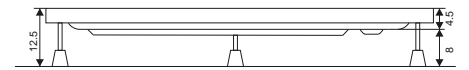

- Fiyatlara sifon ve metal kapak dahildir.
- Renk seçenekleri kırmızı ve siyahtır. Monoblok duş teknelerinde %30 fiyat farkı uygulanmaktadır.