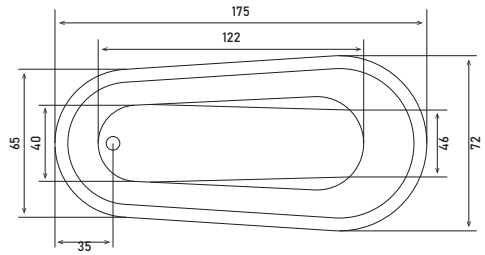

# LIONESS

ASLAN AYAKLI ÖZEL KÜVET

KOD	ÖLÇÜ	ÜRÜN TİPİ	FİYAT	KOD	ÖLÇÜ	ÜRÜN TİPİ	FİYAT
B-SW 5060	72 x 175	KROM AYAK + KROM SİFON	₺ 76.470	B-SW 5065	72 x 175	GOLD AYAK + GOLD SİFON	₺ 87.100
		KROM AYAK + KROM SİFON (PANEL RENKLİ)	₺ 84.100			GOLD AYAK + GOLD SİFON (PANEL RENKLİ)	₺ 94.820
		KROM AYAK + KROM SİFON (PANEL RENKLİ + GÖVDE RENKLİ)	₺ 92.350			GOLD AYAK + GOLD SİFON (PANEL RENKLİ + GÖVDE RENKLİ)	₺ 102.650