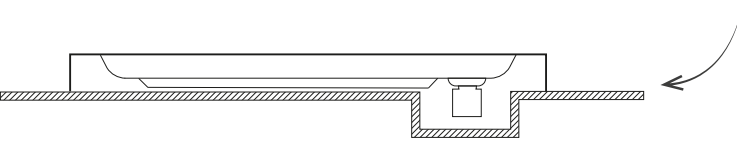

! Bu ürünün montajının yapılabilmesi için, zeminde sifon boşluğu olması gerekir.