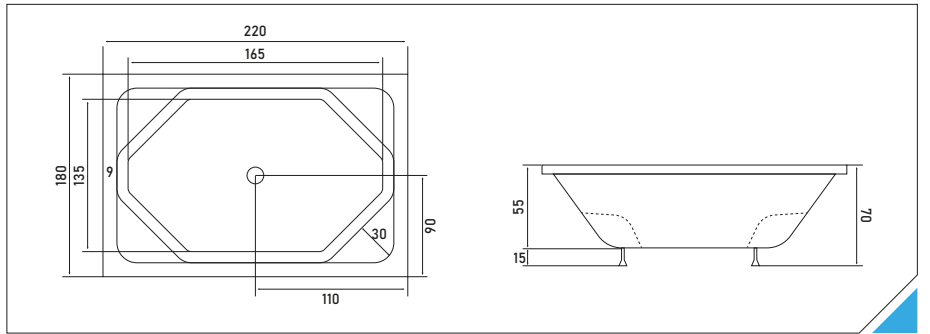

HİDROMASAJ SİSTEMİ		2 HP MOTOR	10 ADET YANDAN HİDROMASAJ JETİ	OTOMATİK SIFON	8 ADET SIRT MASAJ JETİ	0.700 BLOWER MOTORU	16 ADET HAVA JETİ	TERAPİ LAMBASI	KROM	GOLD
+	HİDROMASAJ STANDART SİSTEM	☑	☑	☑					₺ 31.650	₺ 35.190
+	HİDROMASAJ EKSTRA SİSTEM	☑	☑	☑	☑				₺ 38.120	₺ 42.230
+	HİDROMASAJ ULTRA SİSTEM	☑	☑	☑	☑	☑	☑		₺ 65.370	₺ 71.420
+	HİDROMASAJ FULL SİSTEM	☑	☑	☑	☑	☑	☑	☑	₺ 72.930	₺ 82.250
+	SÜPER SESSİZ JAKUZİ FARKI	! Ultra sistem ve Full sistem için geçerlidir.							₺ 6.950	₺ 10.050

! Süper sessiz jakuzi uygulamalarında seviye sensörü tercih edilirse **iki (2) adet seviye sensörü eklemek gerekmektedir. İki (2) adet seviye sensör fiyatı ₺19.700 + KDV'dir.**

- KÜVET TUTAMAĞI (KROM) : ₺ 2.730 + KDV
- KÜVET TUTAMAĞI (GOLD) : ₺ 3.040 + KDV
- KÜVET BAŞ YASTIĞI (YAPIŞTIRMA) : ₺ 3.200 + KDV
- AYAKLI BAŞYASTIĞI (KROM) : ₺ 4.100 + KDV
- AYAKLI BAŞYASTIĞI (GOLD) : ₺ 4.980 + KDV
- 2 DELİKLİ KÜVET ÜSTÜ BATARYA (KROM) : ₺ 28.280 + KDV

- 2 DELİKLİ KÜVET ÜSTÜ BATARYA (GOLD) : ₺ 33.540 + KDV
- 3 DELİKLİ KÜVET ÜSTÜ BATARYA (KROM) : ₺ 20.520 + KDV
- 3 DELİKLİ KÜVET ÜSTÜ BATARYA (GOLD) : ₺ 33.350 + KDV
- 3 DELİKLİ KÜVET ÜSTÜ NSK BATARYA (KROM) : ₺ 20.890 + KDV
- 4 DELİKLİ KÜVET ÜSTÜ SHOWER BATARYA (KROM) : ₺ 21.520 + KDV
- 4 DELİKLİ KÜVET ÜSTÜ SHOWER BATARYA (GOLD) : ₺ 34.350 + KDV

- AYAKLI KÜVET BATARYASI (KROM) : ₺ 64.100 + KDV
- AYAKLI KÜVET BATARYASI (GOLD) : ₺ 84.650 + KDV
- JAKUZİ SU SEVİYE SENSÖRÜ : ₺ 9.850 + KDV
- JAKUZİ ISI DENELEYİCİ (1.5 KW) : ₺ 12.590 + KDV
- OZON ÜNİTESİ : ₺ 6.350 + KDV
- TERAPİ LAMBASI : ₺ 7.560 + KDV