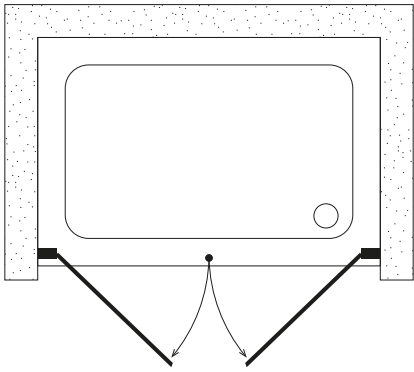

# RELAX - JUPİTER

İKİ DUVAR ARASI 2 AÇILIR TEKNE ÜZERİ KABİN

KOD	ÖLÇÜ	PARLAK	İNOKS	MAT SİYAH	GOLD	KOD	ÖLÇÜ	PARLAK	İNOKS	MAT SİYAH	GOLD
RLX 021	70	₺9.390	₺11.150	₺11.150	₺13.450	RLX 025	90	₺10.550	₺12.310	₺12.310	₺14.610
JPT 021						JPT 025					
RLX 022	75	₺9.680	₺11.440	₺11.440	₺13.740	RLX 026	95	₺10.840	₺12.600	₺12.600	₺14.900
JPT 022						JPT 026					
RLX 023	80	₺9.970	₺11.730	₺11.730	₺14.030	RLX 027	100	₺11.130	₺12.890	₺12.890	₺15.190
JPT 023						JPT 027					
RLX 024	85	₺10.260	₺12.020	₺12.020	₺14.320	RLX 028	105	₺11.420	₺13.180	₺13.180	₺15.480
JPT 024						JPT 028					