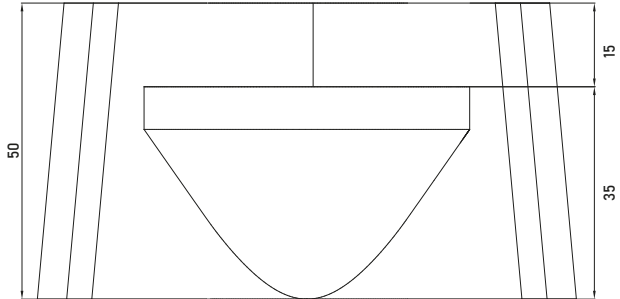

- Sahne resmi görseldir, fiyatlar **oturaklar** için geçerlidir.