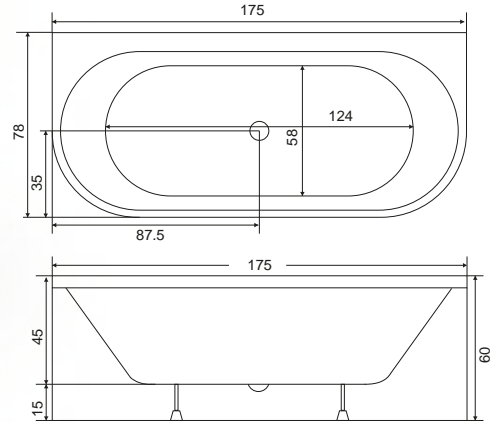

TEODOR TEKNİK DETAYLAR

- 2 DELİKLİ KÜVET ÜSTÜ BATARYA (KROM) : ₺ 28.280 + KDV
- 2 DELİKLİ KÜVET ÜSTÜ BATARYA (GOLD) : ₺ 33.540 + KDV
- 3 DELİKLİ KÜVET ÜSTÜ BATARYA (KROM) : ₺ 20.520 + KDV
- 3 DELİKLİ KÜVET ÜSTÜ BATARYA (GOLD) : ₺ 33.350 + KDV
- 3 DELİKLİ KÜVET ÜSTÜ NSK BATARYA (KROM) : ₺ 20.890 + KDV

- 4 DELİKLİ KÜVET ÜSTÜ SHOWER BATARYA (KROM) : ₺ 21.520 + KDV
- 4 DELİKLİ KÜVET ÜSTÜ SHOWER BATARYA (GOLD) : ₺ 34.350 + KDV
- AYAKLI KÜVET BATARYASI (KROM) : ₺ 64.100 + KDV
- AYAKLI KÜVET BATARYASI (GOLD) : ₺ 84.650 + KDV
- JAKUZİ SU SEVİYE SENSÖRÜ : ₺ 9.850 + KDV

- JAKUZİ ISI DENGELİYİCİ (1.5 KW) : ₺ 12.590 + KDV
- OZON ÜNİTESİ : ₺ 6.350 + KDV
- TERAPİ LAMBASI : ₺ 7.560 + KDV

- Dış renkli + İçi beyaz ve Tamamen renkli üretilebilmektedir.

- Dış renkli + İç beyaz %40 , Tamamen renkli ürünlerde %50 fiyat farkı uygulanmaktadır.

- Fiyat küvet için geçerlidir, diğer aksesuarlar ve batarya fiyata dahil değildir.