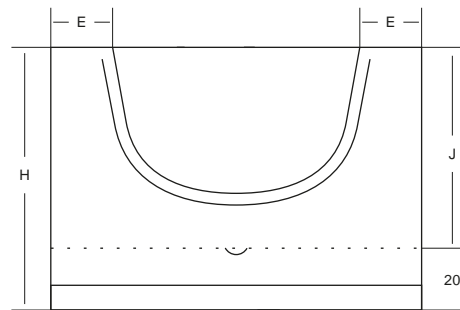

KOD	ÜRÜN	ÖLÇÜ	H	A	B	C	D	E	F	G	J
BJZ 012	BABY JACUZZİ	90 x 120	85	120	90	70	60	17	60	45	65
BJZ 105		100 x 150	105	150	100	90	70	18	75	50	85