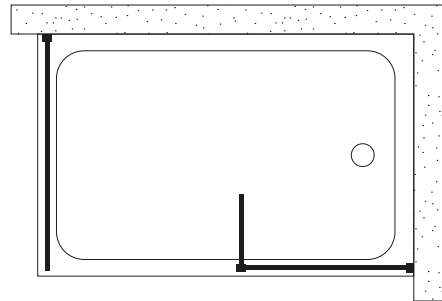

6 MM FÜME CAM FARKI : (M²) ₺ 1.400 + KDV

6 MM BRONZ CAM FARKI : (M²) ₺ 1.400 + KDV

6 MM PUNTO CAM FARKI : (M²) ₺ 4.230 + KDV

6 MM REFLEKTE CAM FARKI : (M²) ₺ 5.580 + KDV

6 MM SERİGRAFI BASKI CAM FARKI : (M²) ₺ 500 + KDV

6 MM DİJİTAL BASKI CAM FARKI : (M²) ₺ 2.320 + KDV

6 MM FÜME DİJİTAL BASKI CAM FARKI : (M²) ₺ 3.720 + KDV

KUMLAMA ve DESEN FARKI : ₺ 1.250 + KDV

PROSHIELD FARKI : ₺ 1.560 + KDV