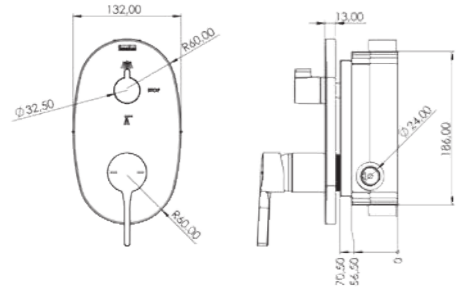

AS 2301

Model	Agora 2 Yönlü
Renk	Krom
Koli İç Adedi	6
Koli Ebadı	59x54x52 cm
Koli Ağırlığı	28 Kg
Sıva Altı Fiyat	1.130,00₺
Sıva Üstü Fiyat	5.110,00₺
Fiyat	6.240,00₺