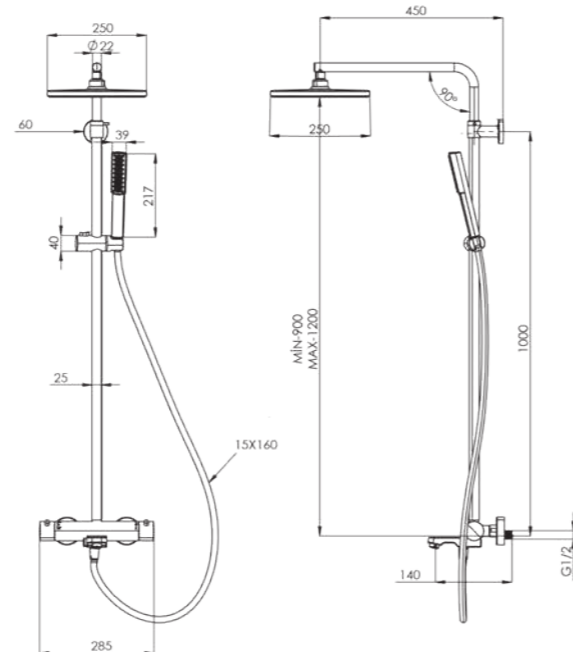

10

Not: Görsel renkleriyle satıştaki ürün farklılık gösterebilir.