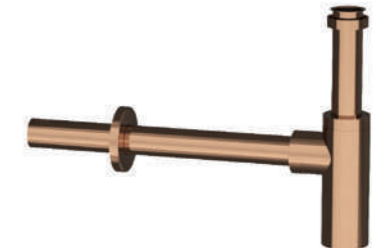

PİRİNÇ LAVABO SIFONU

SF 1009

Renk	Rose Gold
Koli İç Adedi	-
Koli Ebadı	-
Koli Ağırlığı	-
Fiyat	4.810,00₺