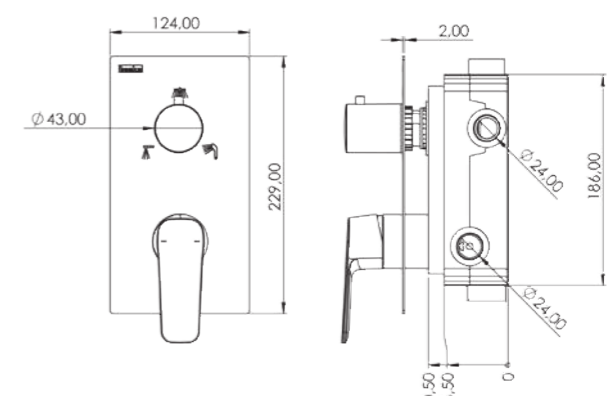

ÖZELLİKLER

- 304 kalite paslanmaz çelik ekstra ince ayna
- P.P.R.C iç gövde
- Avrupa menşei mix kartuş
- Avrupa menşei yönlendirici
- 360 derece döner duş hortumu
- Silikon nozullu kireç kırıcı el duşu
- Pvd kaplama-Altın
- Çift komponentli akrilik mat özel boya-Siyah