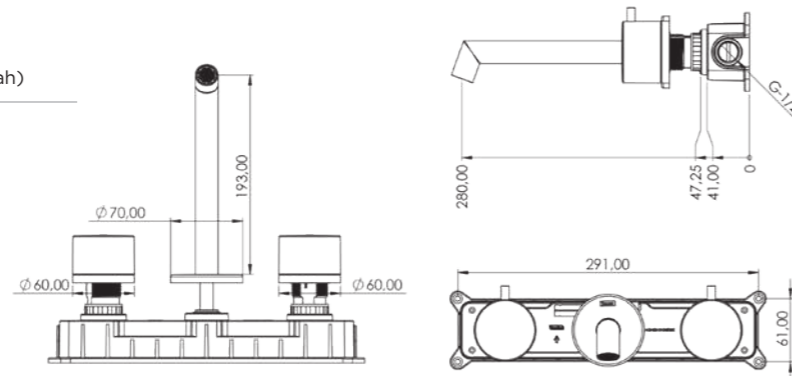

GRANDE serisi

ANKASTRE LAVABO BATARYALARI

Model	Grande Lavabo Bataryası
Renk	Krom
Koli İç Adedi	8
Koli Ebadı	64x50x37 cm
Koli Ağırlığı	22 Kg
Fiyat	7.560,00 ₺

Model	Grande Lavabo Bataryası
Renk	Full Siyah
Koli İç Adedi	8
Koli Ebadı	64x50x37 cm
Koli Ağırlığı	22 Kg
Fiyat	9.450,00 ₺

Model	Grande Lavabo Bataryası
Renk	Altın
Koli İç Adedi	8
Koli Ebadı	64x50x37 cm
Koli Ağırlığı	22 Kg
Fiyat	15.120,00 ₺

Model	Grande Lavabo Bataryası
Renk	Rose Gold
Koli İç Adedi	8
Koli Ebadı	64x50x37 cm
Koli Ağırlığı	22 Kg
Fiyat	17.390,00 ₺

ÖZELLİKLER

- Pirinç bağlantılı polyamid gövde
- Sıcak-soğuk ayrı volan
- Hareketli perlatör
- Pvd kaplama (altın - rose gold)
- Çift komponentli akrilik mat özel boya (siyah)