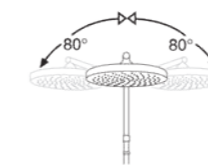

Not: Görsel renkleriyle satışıdaki ürün farklılık gösterebilir.