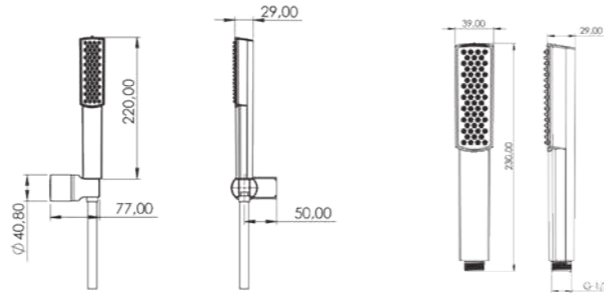

STICK serisi

ABS MAFSALLI VE EL DUŞLARI

teska

	TA 5120W	SF 5120W
Model	Stick Mafsalı El Duşu (tekli akış)	Stick Mafsalı El Duşu / Soft (çoklu akış)
Renk	Krom - Beyaz	Krom - Beyaz
Koli İç Adedi	24	24
Koli Ebadı	51x62x34 cm	51x62x34 cm
Koli Ağırlığı	18,50 Kg	18,50 Kg
Fiyat	1.035,00₺	1.080,00₺

	TA 5120B	SF 5120B
Model	Mafsalı Stick El Duşu (tekli akış)	Mafsalı Stick El Duşu / Soft (çoklu akış)
Renk	Krom - Siyah	Krom - Siyah
Koli İç Adedi	24	24
Koli Ebadı	51x62x34 cm	51x62x34 cm
Koli Ağırlığı	18,50 Kg	18,50 Kg
Fiyat	1.035,00₺	1.080,00₺

ÖZELLİKLER

- Abs üzeri krom kaplama gövde
- Özel silikon çıkış uçları sayesinde sıfır kireç
- Yumuşak akış özelliği (isteğe bağlı)
- Smart Flex Hortum