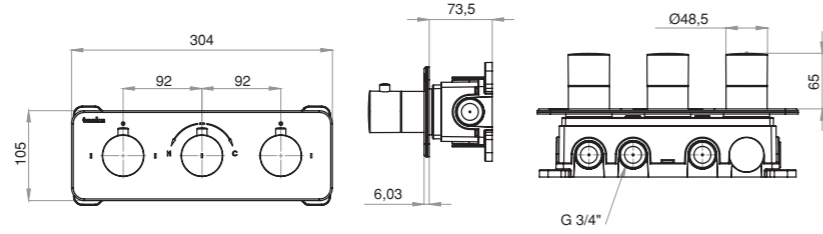

TERMOSTATİK PİRİNÇ GÖVDE	TAC 4100	TAB 4110	TAS 4120
Model	Termostatik Ankastrer Banyo Bataryası İki Yönlü	Termostatik Ankastrer Banyo Bataryası İki Yönlü	Termostatik Ankastrer Banyo Bataryası İki Yönlü
Renk	Krom	Beyaz Cam	Siyah Cam
Koli İç Adedi	6	6	6
Koli Ebadı	58x54x52 cm	58x54x52 cm	58x54x52 cm
Koli Ağırlığı	22,93 Kg	25,31 Kg	25,31 Kg
Fiyat	12.690,00₺	15.440,00₺	17.160,00₺