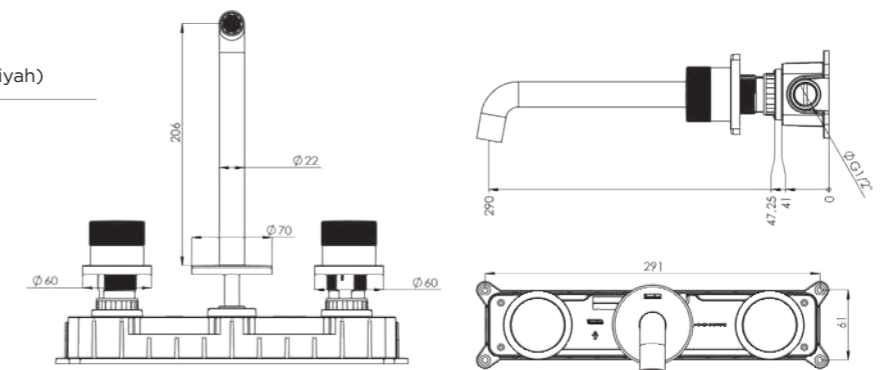

ÖZELLİKLER

- Pirinç bağlantılı polyamid gövde
- Sıcak-soğuk ayrı volan
- Hareketli perlatör
- Pvd kaplama (altın - rose gold)
- Çift komponentli akrilik mat özel boya (siyah)

5 yıl
Garanti

25 yıl
Gövde Garanti