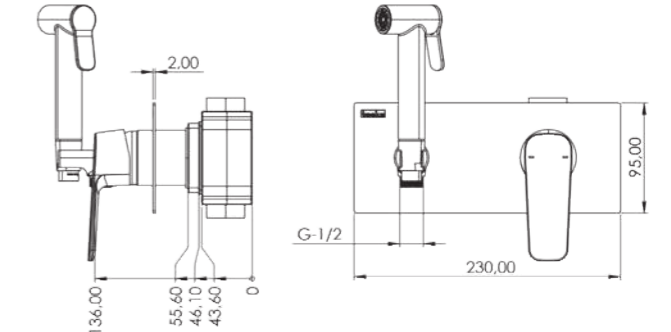

ELSA serisi

PPR-C GÖVDELİ ANKASTRE TAHARETMATİK BATARYALAR

teska

BTK 6410W

Model	Elsa Taharetmatik Batarya
Renk	Beyaz Cam
Koli İç Adedi	12
Koli Ebadı	57x50x34 cm
Koli Ağırlığı	18,90 kg
Fiyat	4.990,00₺

ÖZELLİKLER

- Temperli avrupa ekstra clear çizilmez cam (siyah - beyaz cam)
- P.P.R.C iç gövde
- Basınç ayarlamalı pirinç el duşu
- 360 derece döner duş hortumu-120cm
- Avrupa menşei mix kartuş
- Sıcak-Soğuk çift su girişli

BTK 6420B

Model	Elsa Taharetmatik Batarya
Renk	Siyah Cam
Koli İç Adedi	12
Koli Ebadı	57x50x34 cm
Koli Ağırlığı	18,90 kg
Fiyat	5.240,00₺

BTK 6401

Model	Beyaz Cam Panel
Koli İç Adedi	12
Koli Ebadı	59x40x37 cm
Koli Ağırlığı	13,90 kg
Fiyat	3.540,00₺

BTK 6402

Model	Siyah Cam Panel
Koli İç Adedi	12
Koli Ebadı	59x40x37 cm
Koli Ağırlığı	13,90 kg
Fiyat	3.770,00₺

5 yıl
Garanti

25 yıl
Gövde Garanti

Not: Görsel renkleriyle satışıdaki ürün farklılık gösterebilir.

82

ELSA PRO serisi

PPR-C GÖVDELİ ANKASTRE TAHARETMATİK BATARYALAR

teska

BTK 6406

Model	Elsa Pro Taharetmatik Batarya Seti
Renk	Krom
Koli İç Adedi	12
Koli Ebadı	57x50x34 cm
Koli Ağırlığı	18.90 Kg
Fiyat	5.360,00₺

BTK 6408

Model	Elsa Pro Taharetmatik Batarya Seti
Renk	Full Siyah
Koli İç Adedi	12
Koli Ebadı	56x36x36 cm
Koli Ağırlığı	18.90 Kg
Fiyat	6.700,00₺

BTK 6407

Model	Elsa Pro Taharetmatik Batarya Seti
Renk	Altın
Koli İç Adedi	12
Koli Ebadı	56x36x36 cm
Koli Ağırlığı	18.90 Kg
Fiyat	10.760,00₺

ÖZELLİKLER

- 304 kalite paslanmaz çelik ekstra ince ayna
- P.P.R.C iç gövde
- Basınç ayarlamalı pirinç el duşu
- 360 derece döner duş hortumu-120cm
- Avrupa menşei mix kartuş
- Sıcak-soğuk çift su girişli
- Pvd kaplama (altın - rose gold)
- Çift komponentli akrilik mat özel boya (siyah)

5 yıl
Garanti

25 yıl
Gövde Garanti

Not: Görsel renkleriyle satışıdaki ürün farklılık gösterebilir.

83