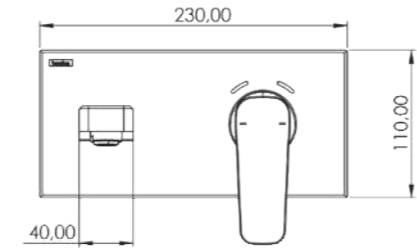

QUASAR serisi

ANKASTRE LAVABO BATARYALARI

E 5100

Model	Quasar Lavabo Bataryası
Renk	Krom
Koli İç Adedi	8
Koli Ebadı	57x50x34 cm
Koli Ağırlığı	23,7 Kg
Sıva Altı Fiyat	1.270,00₺
Sıva Üstü Fiyat	1.700,00₺
Fiyat	2.970,00₺

E 5100W

Model	Quasar Lavabo Bataryası
Renk	Beyaz Cam
Koli İç Adedi	8
Koli Ebadı	57x50x34 cm
Koli Ağırlığı	25 Kg
Sıva Altı Fiyat	1.270,00₺
Sıva Üstü Fiyat	2.580,00₺
Fiyat	3.850,00₺

E 5100B

Model	Quasar Lavabo Bataryası
Renk	Siyah Cam
Koli İç Adedi	8
Koli Ebadı	57x50x34 cm
Koli Ağırlığı	25 Kg
Sıva Altı Fiyat	1.270,00₺
Sıva Üstü Fiyat	2.770,00₺
Fiyat	4.040,00₺

ÖZELLİKLER

- Abs üzeri krom kaplama ayna
- P.P.R.C iç gövde
- Avrupa menşei mix kartuş
- Temperli avrupa ekstra clear çizilmez cam (siyah - beyaz cam)

5 yıl
Garanti

25 yıl
Gövde Garanti

teska

QUASAR Pro serisi

ANKASTRE LAVABO BATARYALARI

E 5106

Model	Quasar Pro Lavabo Bataryası
Renk	Krom
Koli İç Adedi	8
Koli Ebadı	59x40x37 cm
Koli Ağırlığı	18,2 Kg
Sıva Altı Fiyat	1.270,00₺
Sıva Üstü Fiyat	3.360,00₺
Fiyat	4.630,00₺

E 5107

Model	Quasar Pro Lavabo Bataryası
Renk	Altın
Koli İç Adedi	8
Koli Ebadı	59x40x37 cm
Koli Ağırlığı	18,2 Kg
Sıva Altı Fiyat	1.270,00₺
Sıva Üstü Fiyat	7.990,00₺
Fiyat	9.260,00₺

ÖZELLİKLER

- 304 kalite paslanmaz çelik ekstra ince ayna
- Avrupa menşei mix kartuş
- Ekstra uzun piriç gaga-220mm
- P.P.R.C iç gövde
- Pvd kaplama (altın - rose gold)
- Çift komponentli akrilik mat özel boya (siyah)

5 yıl
Garanti

25 yıl
Gövde Garanti

teska

E 5108

Model	Quasar Pro Lavabo Bataryası
Renk	Full Siyah
Koli İç Adedi	8
Koli Ebadı	59x40x37 cm
Koli Ağırlığı	18,2 Kg
Sıva Altı Fiyat	1.270,00₺
Sıva Üstü Fiyat	4.520,00₺
Fiyat	5.790,00₺

E 5109

Model	Quasar Pro Lavabo Bataryası
Renk	Rose Gold
Koli İç Adedi	8
Koli Ebadı	59x40x37 cm
Koli Ağırlığı	18,2 Kg
Sıva Altı Fiyat	1.270,00₺
Sıva Üstü Fiyat	9.380,00₺
Fiyat	10.650,00₺