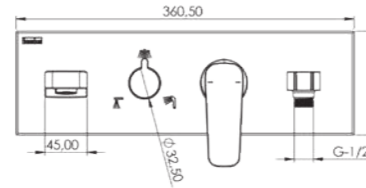

LİFE serisi

ANKASTRE DUŞ BATARYA SETLERİ

teska

LİFE PRO serisi

ANKASTRE DUŞ BATARYA SETLERİ

teska

Model	Enjoy 3 Yönlü
Renk	Krom
Koli İç Adedi	6
Koli Ebadı	59x54x52 cm
Koli Ağırlığı	36,2 Kg
Sıva Altı Fiyat	3.340,00₺
Sıva Üstü Fiyat	7.940,00₺
Fiyat	11.280,00₺

Model	Life 3 Yönlü
Renk	Beyaz Cam
Koli İç Adedi	6
Koli Ebadı	59x54x52 cm
Koli Ağırlığı	39 Kg
Sıva Altı Fiyat	3.340,00₺
Sıva Üstü Fiyat	9.810,00₺
Fiyat	13.150,00₺

Model	Life 3 Yönlü
Renk	Siyah Cam
Koli İç Adedi	6
Koli Ebadı	59x54x52 cm
Koli Ağırlığı	39 Kg
Sıva Altı Fiyat	3.340,00₺
Sıva Üstü Fiyat	11.530,00₺
Fiyat	14.870,00₺

Model	Life Pro 3 Yönlü
Renk	Krom
Koli İç Adedi	6
Koli Ebadı	59x54x52 cm
Koli Ağırlığı	39,6 Kg
Sıva Altı Fiyat	3.340,00₺
Sıva Üstü Fiyat	11.380,00₺
Fiyat	14.720,00₺

Model	Life Pro 3 Yönlü
Renk	Full Siyah
Koli İç Adedi	6
Koli Ebadı	59x54x52 cm
Koli Ağırlığı	39,6 Kg
Sıva Altı Fiyat	3.340,00₺
Sıva Üstü Fiyat	15.070,00₺
Fiyat	18.410,00₺

Model	Life Pro 3 Yönlü
Renk	Altın
Koli İç Adedi	6
Koli Ebadı	59x54x52 cm
Koli Ağırlığı	39,6 Kg
Sıva Altı Fiyat	3.340,00₺
Sıva Üstü Fiyat	26.090,00₺
Fiyat	29.430,00₺

ÖZELLİKLER

- Abs üzeri krom kaplama ayna
- Temperli avrupa ekstra clear çizilmez cam (siyah - beyaz cam)
- P.P.R.C iç gövde
- Avrupa menşei mix kartuş
- Avrupa menşei yönlendirici
- 360 derece döner duş hortumu
- Silikon nozullu kireç kırıcı el duşu

ÖZELLİKLER

- 304 kalite paslanmaz çelik ekstra ince ayna
- P.P.R.C iç gövde
- Avrupa menşei mix kartuş
- Avrupa menşei yönlendirici
- 360 derece döner duş hortumu
- Silikon nozullu kireç kırıcı el duşu
- Pvd kaplama-Altın
- Çift komponentli akrilik mat özel boya-Siyah