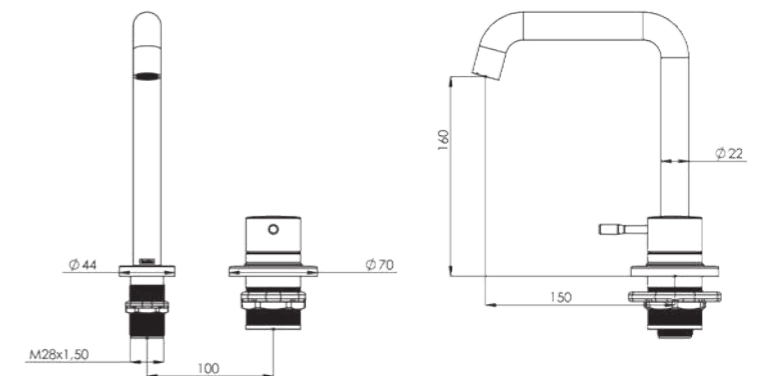

ÖZELLİKLER

- Pirinç Gövde
- 360 derece döner flex hortum
- Sıcak-soğuk tek volan
- Pvd kaplama (altın - rose gold)
- Çift komponentli akrilik mat özel boya (siyah)

5 yıl
Garanti

Not: Görsel renkleriyle satıştaki ürün farklılık gösterebilir.