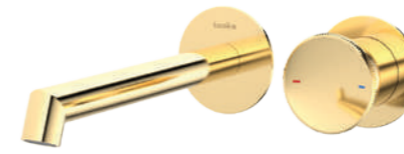

E 5507

Model	Arte Lavabo Bataryası
Renk	Altın
Koli İç Adedi	8
Koli Ebadı	62x49x32 cm
Koli Ağırlığı	17,4 Kg
Fiyat	10.510,00₺