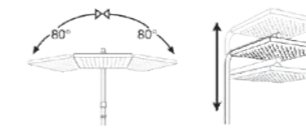

Termostatik

5 yıl
Garanti

Not: Görsel renkleriyle satışıdaki ürün farklılık gösterebilir.