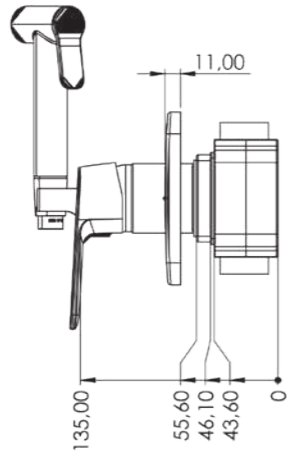

BTK 6900

Model	Taharetmatik Başlığı
Renk	Krom
Koli İç Adedi	24
Koli Ebadı	34x20x21 cm
Koli Ağırlığı	8,52 Kg
Fiyat	1.040,00₺