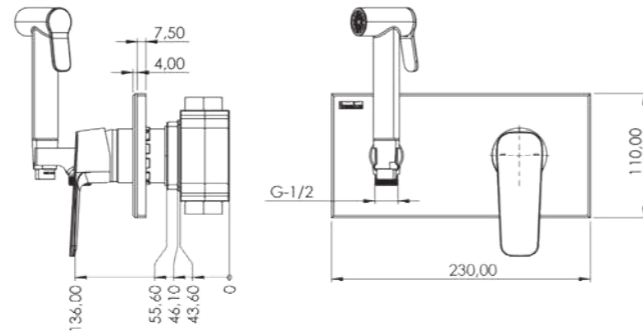

BTK 6402

Model	Siyah Cam Panel
Koli İç Adedi	12
Koli Ebadı	59x40x37 cm
Koli Ağırlığı	13,90 kg
Fiyat	3.770,00₺