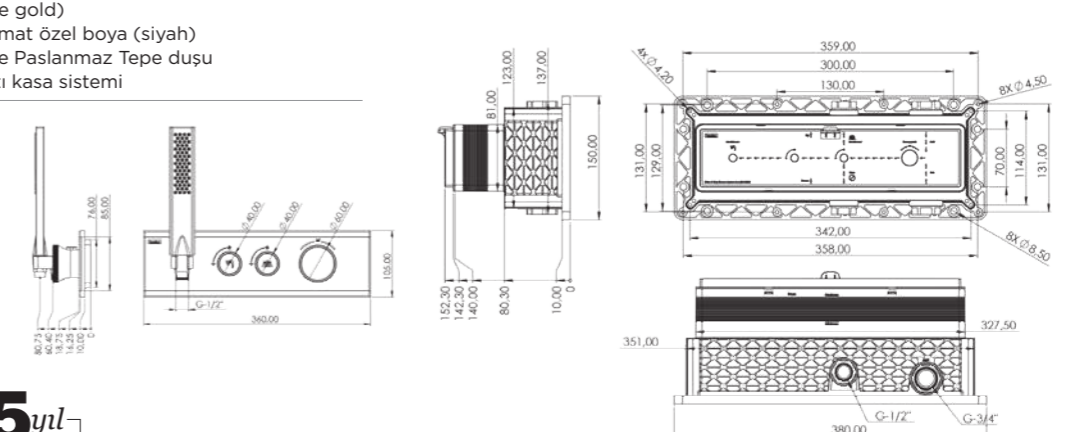

ÖZELLİKLER

- Akıllı kontrol fonksiyon sistemi
- Pirinç panel
- Temperli avrupa ekstra clear çizilmez cam (siyah - beyaz cam)
- Basınç ayarlamalı silikon nozullu soft akışlı pirinç el duşu
- 360 derece döner duş hortumu (120 cm)
- Pvd kaplama (altın - rose gold)
- Çift komponentli akrilik mat özel boya (siyah)
- Silikon nozullu 304 kalite Paslanmaz Tepe duşu
- Su sızıntı önleyici sivaaltı kasa sistemi