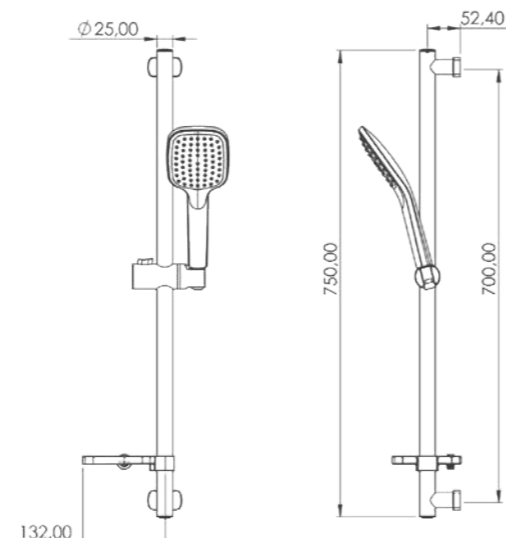

ÖZELLİKLER

- 75cm 304 paslanmaz çelik duş borusu
- 360 derece döner duş hortumu
- Silikon nozullu kireç kırıcı el duşu

AKS 6110

Model	Stick Ganj Sürgülü Duş Sistemi
Renk	Krom
Koli İç Adedi	12
Koli Ebadı	94x34x43 cm
Koli Ağırlığı	18,30 Kg
Fiyat	1.920,00₺