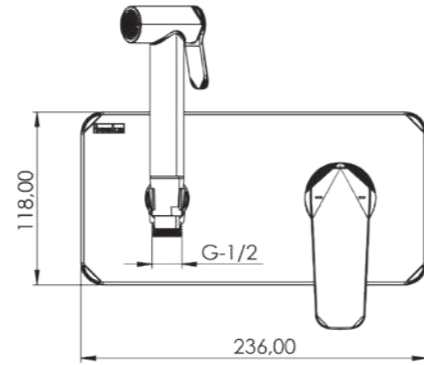

BTK 6900

Model	Taharetmatik Başlığı
Renk	Krom
Koli İç Adedi	24
Koli Ebadı	34x20x21 cm
Koli Ağırlığı	8,52 Kg
Fiyat	1.040,00₺