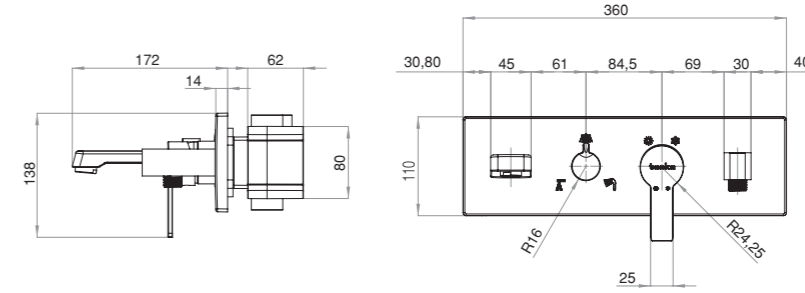

PPR-C GÖVDE Dişli G 1/2	K-D 1500	G-D 2500	S-D 2500
Model	Mix Ankastrer Banyo Bataryası Üç Yönlü	Mix Ankastrer Banyo Bataryası Üç Yönlü	Mix Ankastrer Banyo Bataryası Üç Yönlü
Renk	Krom	Beyaz Cam	Siyah Cam
Koli İç Adedi	6	6	6
Koli Ebadı	58x54x52 cm	58x54x52 cm	58x54x52 cm
Koli Ağırlığı	27,35 Kg	29,15 Kg	29,15 Kg
Sıva Altı Fiyat	3.600,00₺	3.600,00₺	3.600,00₺
Sıva Üstü Fiyat	5.600,00₺	7.420,00₺	9.140,00₺
Fiyat	9.200,00₺	11.020,00₺	12.740,00₺