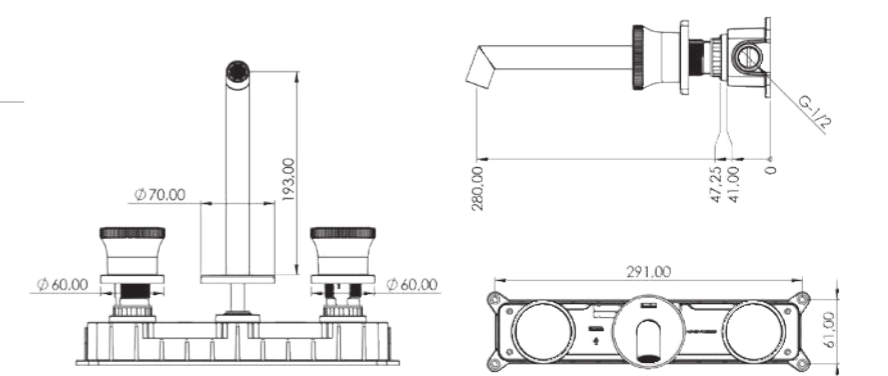

ÖZELLİKLER

- Pirinç bağlantılı polyamid gövde
- Sıcak-soğuk ayrı volan
- Hareketli perlatör
- Pvd kaplama (altın - rose gold)
- Çift komponentli akrilik mat özel boya (siyah)