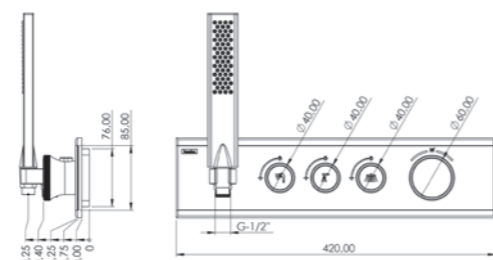

DK 3680

Model	Mira Termostatik 3 yönlü
Renk	Full Siyah
Koli İç Adedi	4
Koli Ebadı	105x41x56 cm
Koli Ağırlığı	33,6 Kg
Fiyat	15.270,00₺

ÖZELLİKLER

- 25x1 mm 304 kalite paslanmaz çelik boru
- Temperli avrupa ekstra clear çizilmaz cam (siyah - beyaz cam)
- Avrupa menşei termostatik kartuş
- Avrupa menşei yönlendirici
- Çift komponentli akrilik mat özel boya (full siyah)
- 360 derece döner duş hortumu
- Silikon nozullu kireç kırıcı el duşu

DK 2980

Model	Mira Termostatik 2 yönlü
Renk	Full Siyah
Koli İç Adedi	4
Koli Ebadı	105x41x56 cm
Koli Ağırlığı	31,5 Kg
Fiyat	13.760,00₺

ÖZELLİKLER

- 25x1 mm 304 kalite paslanmaz çelik boru
- Temperli avrupa ekstra clear çizilmaz cam (siyah - beyaz cam)
- Avrupa menşei termostatik kartuş
- Avrupa menşei yönlendirici
- Çift komponentli akrilik mat özel boya (full siyah)
- 360 derece döner duş hortumu
- Silikon nozullu kireç kırıcı el duşu

5 yıl
Garanti25 yıl
Gövde Garanti

Not: Görsel renkleriyle satıştaki ürün farklılık gösterebilir.

Tepe duş teknik ölçüleri 102-103-104'üncü sayfalarda mevcuttur.

3 YÖNLÜ - TERMOSTATİK

	Krom	Beyaz Cam	Siyah Cam
SIVA ALTI 3 Yönlü	 11.600,00₺	 11.600,00₺	 11.600,00₺
Kod	SH 1003	SH 1003	SH 1003
SIVA ÜSTÜ 3 Yönlü Panel El Duşu Hortum	 31.700,00₺	 37.550,00₺	 39.890,00₺
Kod	SH 3006	SH 3001	SH 3002
TEPE DUŞU 2 Fonksiyon	 14.760,00₺	 14.760,00₺	 14.760,00₺
Kod	AKS 4060	AKS 4060	AKS 4060
TEPE DUŞU Tek Fonksiyon	 3.590,00₺	 3.590,00₺	 3.590,00₺
Kod	AKS 4090	AKS 4090	AKS 4090
GAGA	 1.300,00₺	 1.300,00₺	 1.300,00₺
Kod	AKS 1000	AKS 1000	AKS 1000