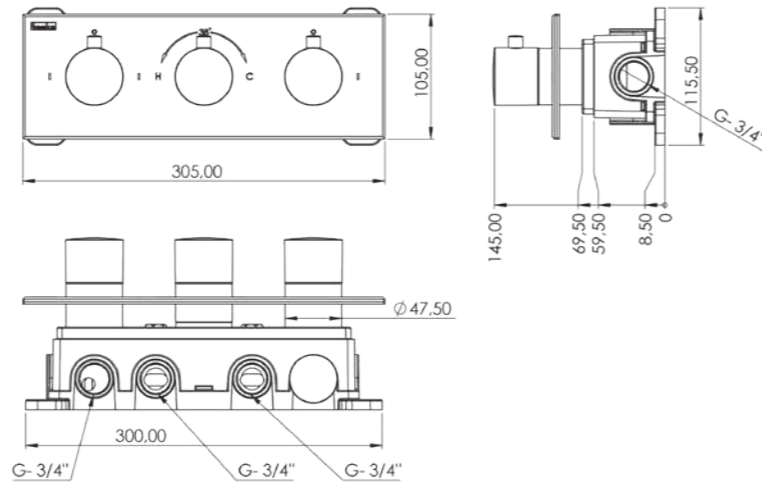

T 4020S

Model	Lande Termostatik 3 Yönlü
Renk	Siyah Cam
Koli İç Adedi	4
Koli Ebadı	74x35x70 cm
Koli Ağırlığı	37,3 Kg
Fiyat	25.740,00 ₺

ÖZELLİKLER

- 304 kalite paslanmaz çelik ekstra ince ayna
- Temperli avrupa ekstra clear çizilmez cam (siyah - beyaz cam)
- Pirinç iç gövde (MS60)
- Avrupa menşei termostatik kartuş
- Avrupa menşei yönlendirici
- 360 derece döner duş hortumu
- Silikon nozullu el duşu-sıfır
- Aynı anda çoklu akış