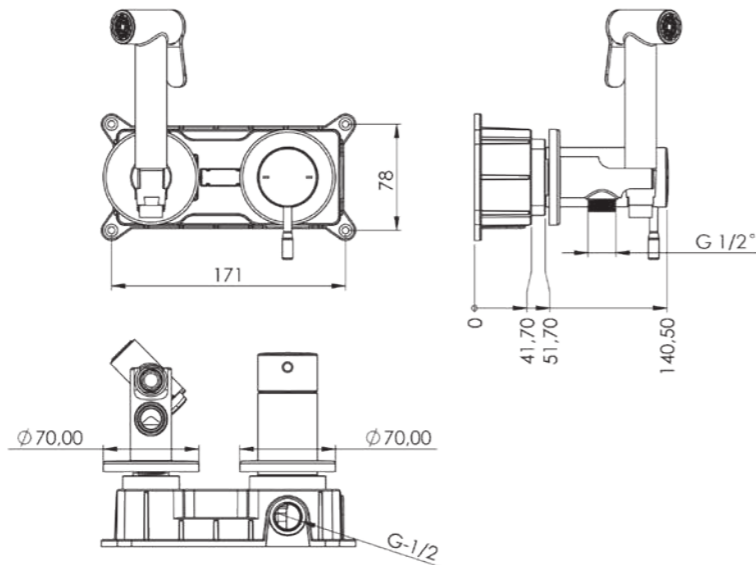

T 5739

Model	Atlas Tera Taharetmatik
Renk	Rose Gold
Koli İç Adedi	6
Koli Ebadı	-
Koli Ağırlığı	-
Fiyat	12.100,00₺

ÖZELLİKLER

- Piriç bağlantılı polyamid gövde
- Avrupa menşei mix kartuş
- Sıcak-Soğuk çift su girişli
- Piriç başlık ve askı
- 360 derece döner duş hortumu-120cm
- Pvd kaplama (altın - rose gold)
- Çift komponentli akrilik mat özel boya (siyah)