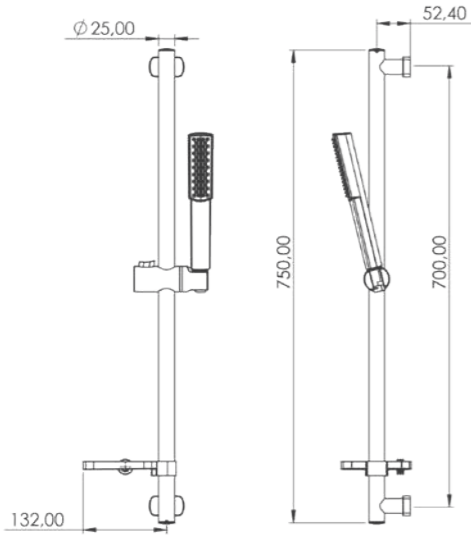

ÖZELLİKLER

- 75cm 304 paslanmaz çelik duş borusu
- 360 derece döner duş hortumu
- Silikon nozullu kireç kırıcı el duşu

AKS 6110

Model	Stick Ganj Sürgülü Duş Sistemi
Renk	Krom
Koli İç Adedi	12
Koli Ebadı	94x34x43 cm
Koli Ağırlığı	18,30 Kg
Fiyat	1.920,00₺