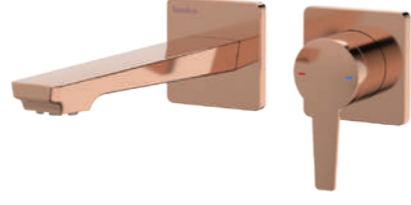

E 5409

Model	Liva Lavabo Bataryası
Renk	Rose Gold
Koli İç Adedi	8
Koli Ebadı	62x49x32 cm
Koli Ağırlığı	19,4 Kg
Fiyat	13.290,00₺

ÖZELLİKLER

- Pirinç bağlantılı polyamid gövde
- Avrupa menşei mix kartuş
- Kireç kırıcı perlatör
- Pvd kaplama (altın - rose gold)
- Çift komponentli akrilik mat özel boya (siyah)
- Sıcak-soğuk tek volan