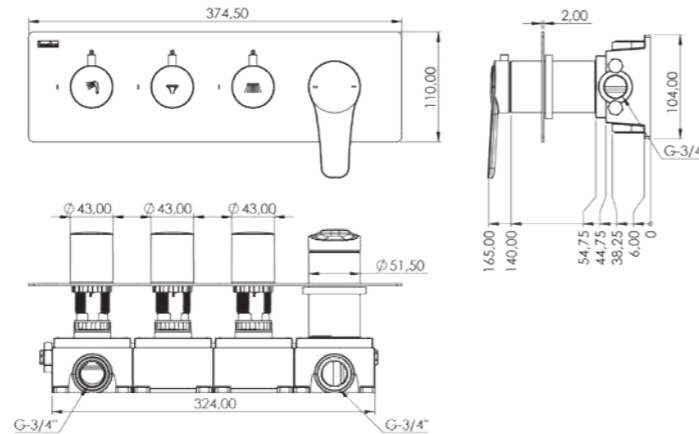

EURO X serisi

MIX ANKASTRE DUŞ BATARYA SETLERİ

teska

EURO X serisi

MIX ANKASTRE DUŞ BATARYA SETLERİ

teska

EX 3660

Model	Euro X 3 Yönlü
Renk	Krom
Koli İç Adedi	6
Koli Ebadı	59x54x52 cm
Koli Ağırlığı	47,3 Kg
Fiyat	23.220,00 ₺

EX 3680

Model	Euro X 3 Yönlü
Renk	Full Siyah
Koli İç Adedi	6
Koli Ebadı	59x54x52 cm
Koli Ağırlığı	47,5 Kg
Fiyat	29.030,00 ₺

EX 3760

Model	Euro X 2 Yönlü
Renk	Krom
Koli İç Adedi	6
Koli Ebadı	59x54x52 cm
Koli Ağırlığı	40 Kg
Fiyat	20.120,00 ₺

EX 3780

Model	Euro X 2 Yönlü
Renk	Full Siyah
Koli İç Adedi	6
Koli Ebadı	59x54x52 cm
Koli Ağırlığı	40,05 Kg
Fiyat	25.140,00 ₺

ÖZELLİKLER

- 304 kalite paslanmaz çelik ekstra ince ayna
- Pirinç iç gövde (MS60)
- Avrupa menşei mix kartuş
- Avrupa menşei yönlendirici
- 360 derece döner duş hortumu
- Silikon nozullu kireç kırıcı el duşu
- Aynı anda çoklu akış
- Çift komponentli akrilik mat özel boya

ÖZELLİKLER

- 304 kalite paslanmaz çelik ekstra ince ayna
- Pirinç iç gövde (MS60)
- Avrupa menşei mix kartuş
- Avrupa menşei yönlendirici
- 360 derece döner duş hortumu
- Silikon nozullu kireç kırıcı el duşu
- Aynı anda çoklu akış
- Çift komponentli akrilik mat özel boya

5 yıl
Garanti

25 yıl
Gövde Garanti

5 yıl
Garanti

25 yıl
Gövde Garanti