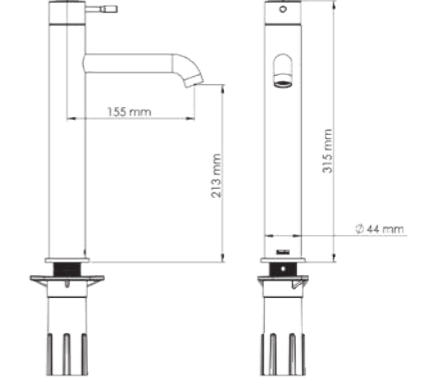

Not: Görsel renkleriyle satışıdaki ürün farklılık gösterebilir.

45

teska