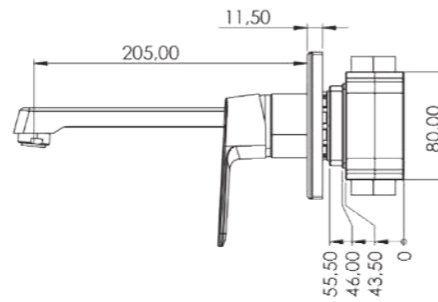

QUASAR serisi

ANKASTRE LAVABO BATARYALARI

E 5100

Model	Quasar Lavabo Bataryası
Renk	Krom
Koli İç Adedi	8
Koli Ebadı	57x50x34 cm
Koli Ağırlığı	23,7 Kg
Sıva Altı Fiyat	1.270,00₺
Sıva Üstü Fiyat	1.700,00₺
Fiyat	2.970,00₺

E 5100W

Model	Quasar Lavabo Bataryası
Renk	Beyaz Cam
Koli İç Adedi	8
Koli Ebadı	57x50x34 cm
Koli Ağırlığı	25 Kg
Sıva Altı Fiyat	1.270,00₺
Sıva Üstü Fiyat	2.580,00₺
Fiyat	3.850,00₺

E 5100B

Model	Quasar Lavabo Bataryası
Renk	Siyah Cam
Koli İç Adedi	8
Koli Ebadı	57x50x34 cm
Koli Ağırlığı	25 Kg
Sıva Altı Fiyat	1.270,00₺
Sıva Üstü Fiyat	2.770,00₺
Fiyat	4.040,00₺

ÖZELLİKLER

- Abs üzeri krom kaplama ayna
- P.P.R.C iç gövde
- Avrupa menşei mix kartuş
- Temperli avrupa ekstra clear çizilmez cam (siyah - beyaz cam)

5 yıl
Garanti

25 yıl
Gövde Garanti

teska

QUASAR Pro serisi

ANKASTRE LAVABO BATARYALARI

E 5106

Model	Quasar Pro Lavabo Bataryası
Renk	Krom
Koli İç Adedi	8
Koli Ebadı	59x40x37 cm
Koli Ağırlığı	18,2 Kg
Sıva Altı Fiyat	1.270,00₺
Sıva Üstü Fiyat	3.360,00₺
Fiyat	4.630,00₺

E 5107

Model	Quasar Pro Lavabo Bataryası
Renk	Altın
Koli İç Adedi	8
Koli Ebadı	59x40x37 cm
Koli Ağırlığı	18,2 Kg
Sıva Altı Fiyat	1.270,00₺
Sıva Üstü Fiyat	7.990,00₺
Fiyat	9.260,00₺

ÖZELLİKLER

- 304 kalite paslanmaz çelik ekstra ince ayna
- Avrupa menşei mix kartuş
- Ekstra uzun piriç gaga-220mm
- P.P.R.C iç gövde
- Pvd kaplama (altın - rose gold)
- Çift komponentli akrilik mat özel boya (siyah)

5 yıl
Garanti

25 yıl
Gövde Garanti

teska

E 5108

Model	Quasar Pro Lavabo Bataryası
Renk	Full Siyah
Koli İç Adedi	8
Koli Ebadı	59x40x37 cm
Koli Ağırlığı	18,2 Kg
Sıva Altı Fiyat	1.270,00₺
Sıva Üstü Fiyat	4.520,00₺
Fiyat	5.790,00₺

E 5109

Model	Quasar Pro Lavabo Bataryası
Renk	Rose Gold
Koli İç Adedi	8
Koli Ebadı	59x40x37 cm
Koli Ağırlığı	18,2 Kg
Sıva Altı Fiyat	1.270,00₺
Sıva Üstü Fiyat	9.380,00₺
Fiyat	10.650,00₺