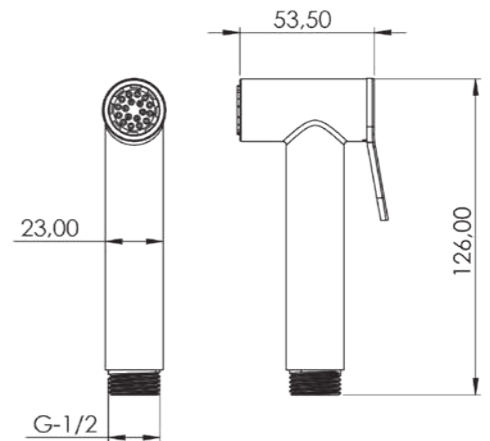

SMART FLEX HORTUMLAR

teska

	BTK 6910	BTK 6911
Model	Smart Flex PVC 360° Hortum	Smart Flex PVC 360° Hortum
Renk	Krom	Krom
Uzunluk	120 cm	160 cm
Koli İç Adedi	24	24
Koli Ebadı	54x40x23	54x40x23
Koli Ağırlığı	-	-
Fiyat	500,00₺	610,00₺