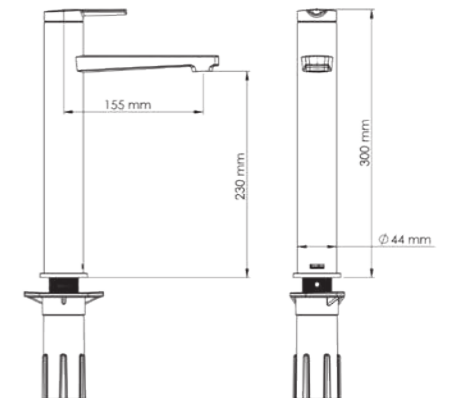

ÖZELLİKLER

- Pirinç Gövde
- 360 derece döner flex hortum
- Avrupa menşei mix kartuş
- Pvd kaplama (altın - rose gold)
- Çift komponentli akrilik mat özel boya (siyah)