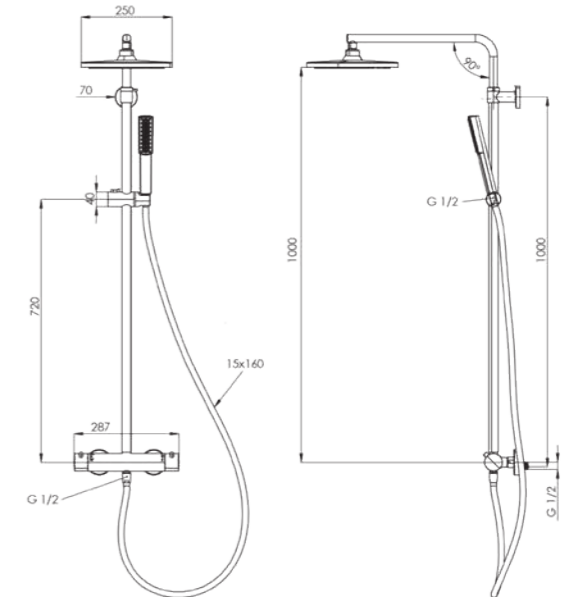

DK 2308

Model	Devon Mix 2 yönlü
Renk	Full Siyah
Koli İç Adedi	4
Koli Ebadı	105x41x56 cm
Koli Ağırlığı	33,4 Kg
Fiyat	14.910,00₺

ÖZELLİKLER

- 25x1 mm 304 kalite paslanmaz çelik boru
- Termo smart mix piriñç banyo bataryası
- Avrupa menşei mix kartuş
- Avrupa menşei yönlendirici
- Çift kompenentli akrilik mat özel boya (full siyah)
- 360 derece döner duş hortumu
- Silikon nozullu kireç kırıcı el duşu