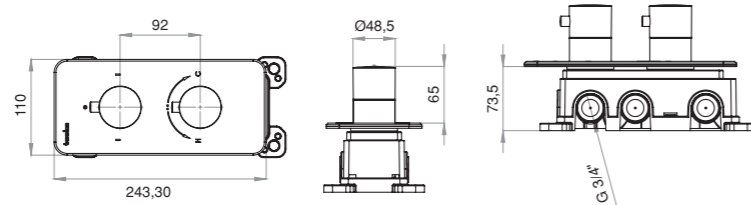

TERMOSTATİK PİRİNÇ GÖVDE	TAC 4100	TAB 4110	TAS 4120
Model	Termostatik Ankastrer Banyo Bataryası İki Yönlü	Termostatik Ankastrer Banyo Bataryası İki Yönlü	Termostatik Ankastrer Banyo Bataryası İki Yönlü
Renk	Krom	Beyaz Cam	Siyah Cam
Koli İç Adedi	6	6	6
Koli Ebadı	58x54x52 cm	58x54x52 cm	58x54x52 cm
Koli Ağırlığı	22,93 Kg	25,31 Kg	25,31 Kg
Fiyat	12.690,00₺	15.440,00₺	17.160,00₺