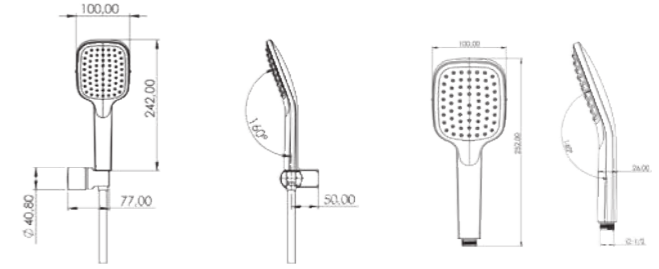

ÖZELLİKLER

- Abs üzeri krom kaplama gövde
- Özel silikon çıkış uçları sayesinde sıfır kireç
- Yumuşak akış özelliği (isteğe bağlı)
- Smart Flex Hortum