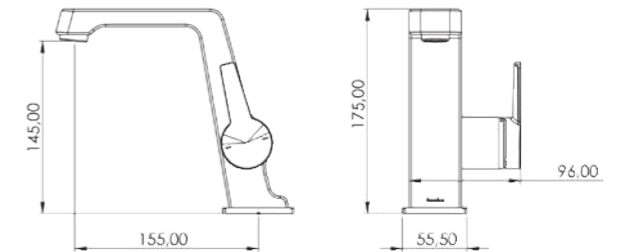

THETIS serisi

LAVABO BATARYALARI

Model	Thetis Lavabo Bataryası
Renk	Krom
Koli İç Adedi	8
Koli Ebadı	43x44x32 cm
Koli Ağırlığı	16,40 Kg
Fiyat	7.350,00₺

Model	Thetis Lavabo Bataryası
Renk	Full Siyah
Koli İç Adedi	8
Koli Ebadı	43x44x32 cm
Koli Ağırlığı	16,40 Kg
Fiyat	9.190,00₺

Model	Thetis Lavabo Bataryası
Renk	Altın
Koli İç Adedi	8
Koli Ebadı	43x44x32 cm
Koli Ağırlığı	16,40 Kg
Fiyat	14.700,00₺

Model	Thetis Lavabo Bataryası
Renk	Rose Gold
Koli İç Adedi	8
Koli Ebadı	43x44x32 cm
Koli Ağırlığı	16,40 Kg
Fiyat	16.910,00₺

ÖZELLİKLER

- Pirinç Gövde
- 360 derece döner flex hortum
- Avrupa menşei mix kartuş
- Pvd kaplama (altın - rose gold)
- Çift komponentli akrilik mat özel boya (siyah)