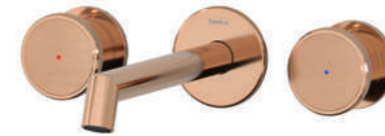

E 5319

Model	Grande Shine Lavabo Bataryası
Renk	Rose Gold
Koli İç Adedi	8
Koli Ebadı	64x50x37 cm
Koli Ağırlığı	-
Fiyat	18.320,00 ₺