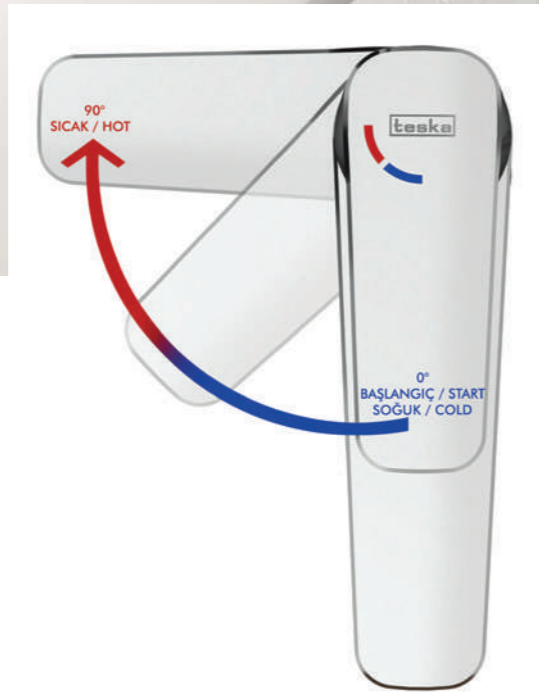

QUARS serisi

LAVABO BATARYALARI

Model	Quars Lavabo Bataryası
Renk	Krom
Koli İç Adedi	8
Koli Ebadı	48x45x30 cm
Koli Ağırlığı	-
Fiyat	2.350,00₺

Model	Quars Lavabo Bataryası
Renk	Full Siyah
Koli İç Adedi	8
Koli Ebadı	48x45x30 cm
Koli Ağırlığı	-
Fiyat	2.940,00

Model	Quars Lavabo Bataryası
Renk	Altın
Koli İç Adedi	8
Koli Ebadı	48x45x30 cm
Koli Ağırlığı	-
Fiyat	4.700,00₺

Model	Quars Lavabo Bataryası
Renk	Rose Gold
Koli İç Adedi	8
Koli Ebadı	48x45x30 cm
Koli Ağırlığı	-
Fiyat	5.400,00₺

ÖZELLİKLER

- Pirinç Gövde
- 360 derece döner flex hortum
- Avrupa menşei mix kartuş
- Pvd kaplama (altın - rose gold)
- Çift komponentli akrilik mat özel boya (siyah)