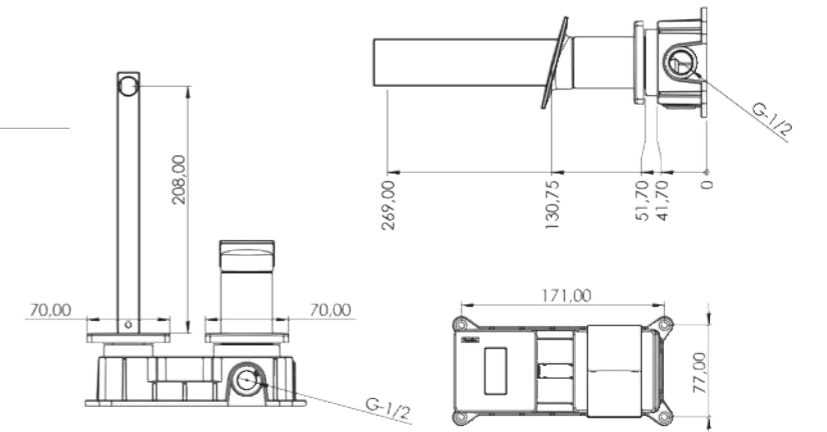

ÖZELLİKLER

- Pirinç bağlantılı polyamid gövde
- Avrupa menşei mix kartuş
- Hareketli perlatör
- Pvd kaplama (altın - rose gold)
- Çift komponentli akrilik mat özel boya (siyah)
- Sıcak-soğuk tek volan