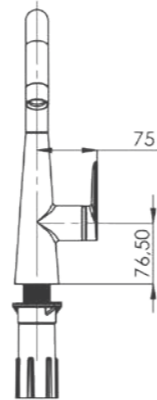

ÖZELLİKLER

- Pirinç Gövde
- 360 derece döner gaga
- Kireç kırıcı perlatör
- Avrupa menşei mix kartuş
- 360 derece döner flex hortum
- Pvd kaplama (altın - rose gold)
- Çift komponentli akrilik mat özel boya (siyah)

teska