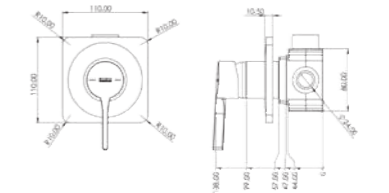

AS 1100

AS 1101

Model	Misis Yuvarlak	Misis Kare
Renk	Krom	Krom
Koli İç Adedi	6	6
Koli Ebadı	78x34x45 cm	78x34x45 cm
Koli Ağırlığı	15 Kg	15 Kg
Sıva Altı Fiyat	610,00₺	610,00₺
Sıva Üstü Fiyat	2.040,00₺	2.150,00₺
Fiyat	2.650,00₺	2.760,00₺