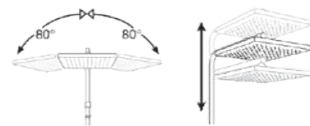

DK 3308

Model	Galaxy Mix 3 yönlü
Renk	Full Siyah
Koli İç Adedi	4
Koli Ebadı	105x41x56 cm
Koli Ağırlığı	33,4 Kg
Fiyat	16.710,00₺

ÖZELLİKLER

- 25x1 mm 304 kalite paslanmaz çelik boru
- Termo smart mix piriñç banyo bataryası
- Avrupa menşei mix kartuş
- Avrupa menşei yönlendirici
- Çift kompenentli akrilik mat özel boya (full siyah)
- 360 derece döner duş hortumu
- Silikon nozullu kireç kırıcı el duşu