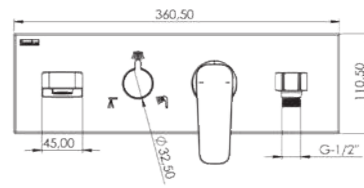

LİFE serisi

ANKASTRE DUŞ BATARYA SETLERİ

teska

LİFE PRO serisi

ANKASTRE DUŞ BATARYA SETLERİ

teska

Model	Enjoy 3 Yönlü
Renk	Krom
Koli İç Adedi	6
Koli Ebadı	59x54x52 cm
Koli Ağırlığı	36,2 Kg
Sıva Altı Fiyat	3.340,00₺
Sıva Üstü Fiyat	7.940,00₺
Fiyat	11.280,00₺

Model	Life 3 Yönlü
Renk	Beyaz Cam
Koli İç Adedi	6
Koli Ebadı	59x54x52 cm
Koli Ağırlığı	39 Kg
Sıva Altı Fiyat	3.340,00₺
Sıva Üstü Fiyat	9.810,00₺
Fiyat	13.150,00₺

Model	Life 3 Yönlü
Renk	Siyah Cam
Koli İç Adedi	6
Koli Ebadı	59x54x52 cm
Koli Ağırlığı	39 Kg
Sıva Altı Fiyat	3.340,00₺
Sıva Üstü Fiyat	11.530,00₺
Fiyat	14.870,00₺

Model	Life Pro 3 Yönlü
Renk	Krom
Koli İç Adedi	6
Koli Ebadı	59x54x52 cm
Koli Ağırlığı	39,6 Kg
Sıva Altı Fiyat	3.340,00₺
Sıva Üstü Fiyat	11.380,00₺
Fiyat	14.720,00₺

Model	Life Pro 3 Yönlü
Renk	Full Siyah
Koli İç Adedi	6
Koli Ebadı	59x54x52 cm
Koli Ağırlığı	39,6 Kg
Sıva Altı Fiyat	3.340,00₺
Sıva Üstü Fiyat	15.070,00₺
Fiyat	18.410,00₺

Model	Life Pro 3 Yönlü
Renk	Altın
Koli İç Adedi	6
Koli Ebadı	59x54x52 cm
Koli Ağırlığı	39,6 Kg
Sıva Altı Fiyat	3.340,00₺
Sıva Üstü Fiyat	26.090,00₺
Fiyat	29.430,00₺

ÖZELLİKLER

- Abs üzeri krom kaplama ayna
- Temperli avrupa ekstra clear çizilmez cam (siyah - beyaz cam)
- P.P.R.C iç gövde
- Avrupa menşei mix kartuş
- Avrupa menşei yönlendirici
- 360 derece döner duş hortumu
- Silikon nozullu kireç kırıcı el duşu

ÖZELLİKLER

- 304 kalite paslanmaz çelik ekstra ince ayna
- P.P.R.C iç gövde
- Avrupa menşei mix kartuş
- Avrupa menşei yönlendirici
- 360 derece döner duş hortumu
- Silikon nozullu kireç kırıcı el duşu
- Pvd kaplama-Altın
- Çift komponentli akrilik mat özel boya-Siyah