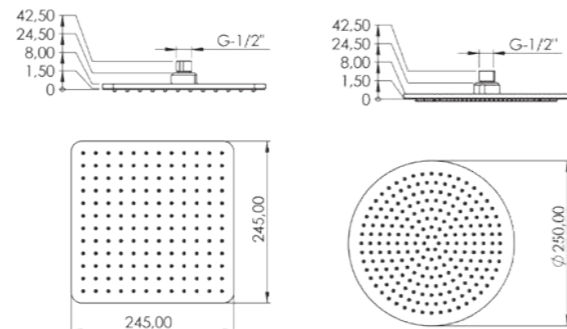

AKS 4089

Renk	Rose Gold
Koli İç Adedi	-
Koli Ebadı	-
Koli Ağırlığı	-
Fiyat	6.270,00₺

METAL TEPE DUŞLARI

2 FONKSİYONLU

teska

AKS 4060

Renk	Krom
Koli İç Adedi	-
Koli Ebadı	-
Koli Ağırlığı	-
Fiyat	14.760,00₺

AKS 4067