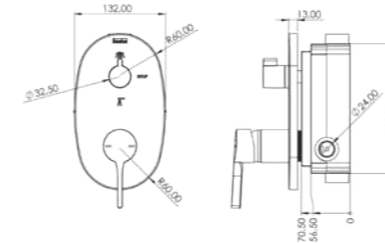

ÖZELLİKLER

- Abs üzeri krom kaplama ayna
- P.P.R.C iç gövde
- Avrupa menşei mix kartuş
- Avrupa menşei yönlendirici
- 360 derece döner duş hortumu
- Silikon nozullu kireç kırıcı el duşu

5 yıl
Garanti

25 yıl
Gövde Garanti

AS 1100

AS 1101

Model	Misis Yuvarlak	Misis Kare
Renk	Krom	Krom
Koli İç Adedi	6	6
Koli Ebadı	78x34x45 cm	78x34x45 cm
Koli Ağırlığı	15 Kg	15 Kg
Sıva Altı Fiyat	610,00₺	610,00₺
Sıva Üstü Fiyat	2.040,00₺	2.150,00₺
Fiyat	2.650,00₺	2.760,00₺