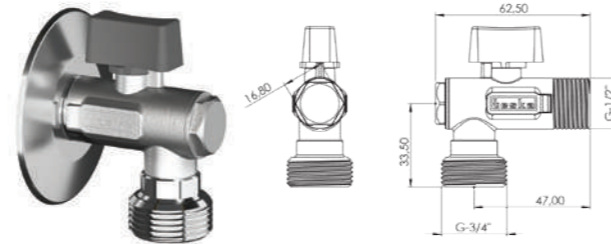

ÇAMAŞIR MUSLUĞU 1/2-3/4

AR 1002

Renk	Krom
Koli İç Adedi	-
Koli Ebadı	-
Koli Ağırlığı	-
Fiyat	220,00₺

YEDEK PARÇALAR

teska

AÇ KAPA SERAMİK SALMASTRA

Koli İç Adedi	12
Koli Ebadı	-
Koli Ağırlığı	-
Fiyat	660,00₺

40'LİK AYAKLI KARTUŞ

Koli İç Adedi	12
Koli Ebadı	-
Koli Ağırlığı	-
Fiyat	370,00₺

DİŞLİ BORU VE SAPLAMA

Ürün Cinsi	12 cm Özel Yapım Dişli Boru ve Saplama
Koli İç Adedi	12
Koli Ebadı	-
Koli Ağırlığı	-
Fiyat	310,00₺

İKİ YÖNLÜ YÖNLENDİRİCİ KARTUŞ

Koli İç Adedi	12
Koli Ebadı	-
Koli Ağırlığı	-
Fiyat	320,00₺