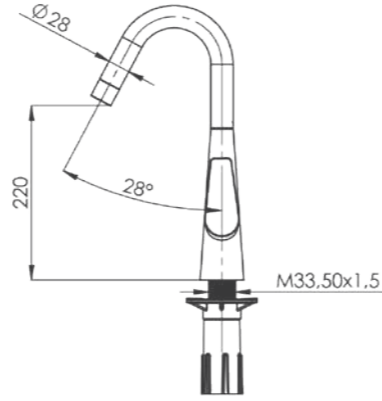

ÖZELLİKLER

- Pirinç Gövde
- 360 derece döner gaga
- Kireç kırıcı perlatör
- Avrupa menşei mix kartuş
- 360 derece döner flex hortum
- Pvd kaplama (altın - rose gold)
- Çift komponentli akrilik mat özel boya (siyah)

teska