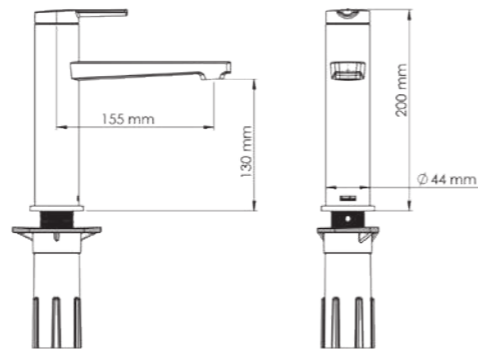

ÖZELLİKLER

- Pirinç Gövde
- 360 derece döner flex hortum
- Avrupa menşei mix kartuş
- Pvd kaplama (altın - rose gold)
- Çift komponentli akrilik mat özel boya (siyah)

LİVA Leo L serisi (Uzun)

LAVABO BATARYALARI