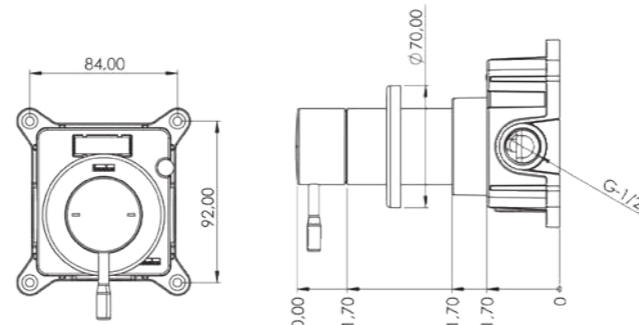

ÖZELLİKLER

- Pirinç bağlantılı polyamid gövde
- Avrupa menşei mix kartuş
- Sıcak-Soğuk çift su girişi
- Pvd kaplama (altın - rose gold)
- Çift komponentli akrilik mat özel boya (siyah)

Not: Görsel renkleriyle satışıdaki ürün farklılık gösterebilir.