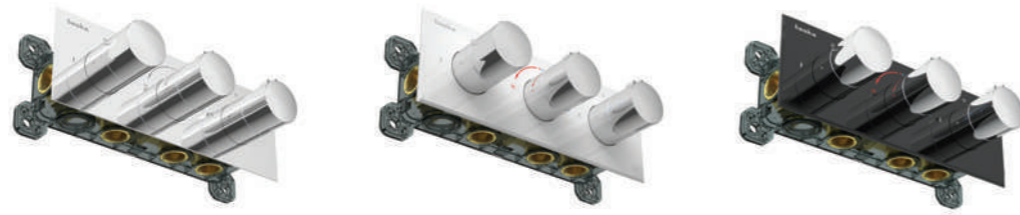

PİRİNÇ GÖVDELİ TERMOSTATİK ANKASTRE BANYO BATARYALARI

TERMOSTATİK PİRİNÇ GÖVDE	TAC 4000	TAB 4010	TAS 4020
Model	Termostatik Ankastrer Banyo Bataryası Üç Yönlü	Termostatik Ankastrer Banyo Bataryası Üç Yönlü	Termostatik Ankastrer Banyo Bataryası Üç Yönlü
Renk	Krom	Beyaz Cam	Siyah Cam
Koli İç Adedi	6	6	6
Koli Ebadı	58x54x52 cm	58x54x52 cm	58x54x52 cm
Koli Ağırlığı	30,11 Kg	31,65 Kg	31,65 Kg
Fiyat	17.160,00₺	20.020,00₺	21.160,00₺