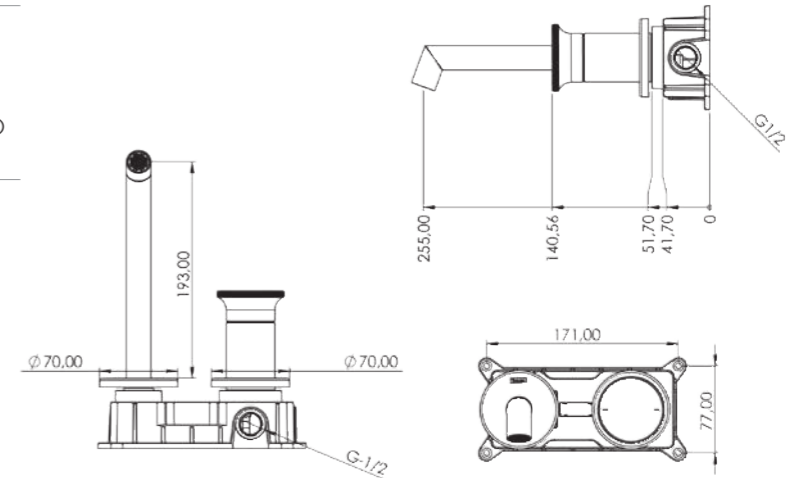

ÖZELLİKLER

- Pirinç bağlantılı polyamid gövde
- Avrupa menşei mix kartuş
- Hareketli perlatör
- Pvd kaplama (altın - rose gold)
- Çift komponentli akrilik mat özel boya (siyah)
- Sıcak-soğuk tek volan

5 yıl
Garanti

25 yıl
Gövde Garanti

Not: Görsel renkleriyle satışıdaki ürün farklılık gösterebilir.