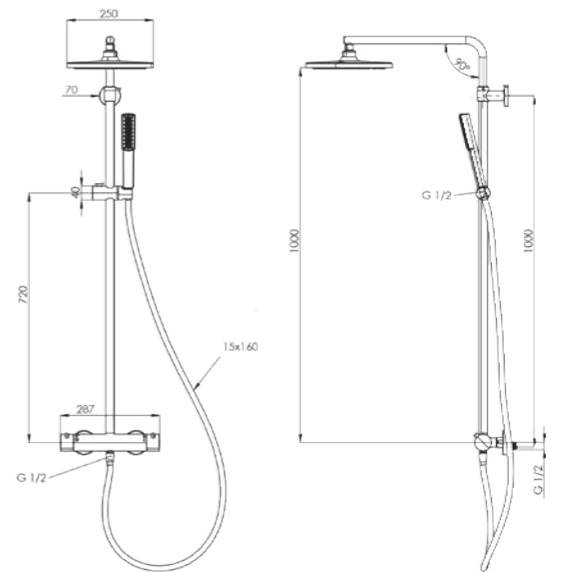

Termostatik

5 yıl
Garanti

Not: Görsel renkleriyle satışıdaki ürün farklılık gösterebilir.