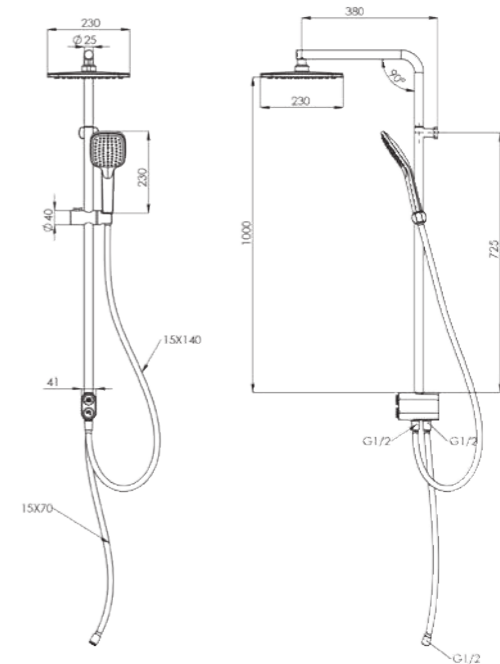

Not: Görsel renkleriyle satışıdaki ürün farklılık gösterebilir.