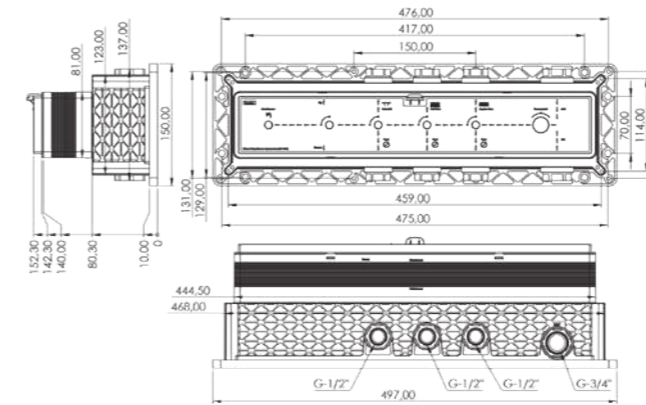

5 yıl
Garanti25 yıl
Gövde Garanti

Not: Görsel renkleriyle satıştaki ürün farklılık gösterebilir.

Tepe duş teknik ölçüleri 102-103-104'üncü sayfalarda mevcuttur.

4 YÖNLÜ - TERMOSTATİK

	Full Siyah	Altın	Rose Gold
SIVA ALTI 4 Yönlü	 13.240,00₺	 13.240,00₺	 13.240,00₺
Kod	SH 1004	SH 1004	SH 1004
SIVA ÜSTÜ 4 Yönlü Panel El Duşu Hortum	 48.260,00₺	 71.130,00₺	 81.800,00₺
Kod	SH 4008	SH 4007	SH 4009
TEPE DUŞU 2 Fonksiyon	 19.930,00₺	 29.520,00₺	 33.950,00₺
Kod	AKS 4068	AKS 4067	AKS 4069
TEPE DUŞU 3 Fonksiyon	 44.980,00₺	 66.650,00₺	 76.650,00₺
Kod	AKS 4078	AKS 4077	AKS 4079
GAGA	 1.630,00₺	 2.610,00₺	 3.000,00₺
Kod	AKS 1001	AKS 1002	AKS 1003