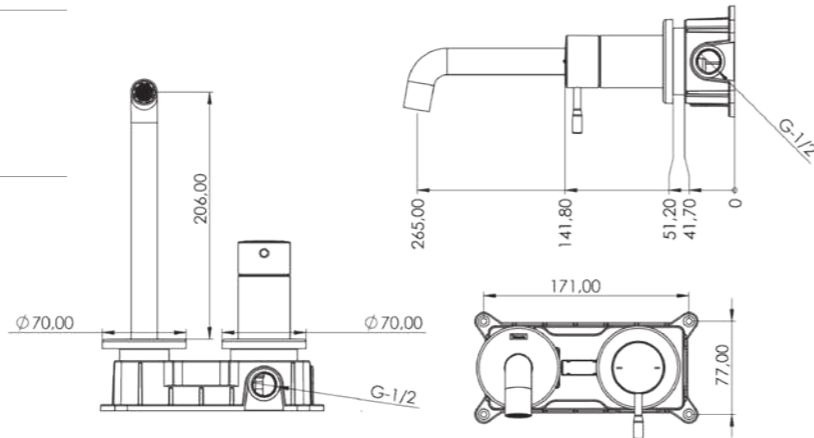

ATLAS serisi

ANKASTRE LAVABO BATARYALARI

teska

E 5706

Model	Atlas Lavabo Bataryası
Renk	Krom
Koli İç Adedi	8
Koli Ebadı	62x49x32 cm
Koli Ağırlığı	16,4 Kg
Fiyat	4.570,00₺

E 5708

Model	Atlas Lavabo Bataryası
Renk	Full Siyah
Koli İç Adedi	8
Koli Ebadı	62x49x32 cm
Koli Ağırlığı	16,4 Kg
Fiyat	5.720,00₺

E 5707

Model	Atlas Lavabo Bataryası
Renk	Altın
Koli İç Adedi	8
Koli Ebadı	62x49x32 cm
Koli Ağırlığı	16,4 Kg
Fiyat	9.140,00₺

E 5709

Model	Atlas Lavabo Bataryası
Renk	Rose Gold
Koli İç Adedi	8
Koli Ebadı	62x49x32 cm
Koli Ağırlığı	16,4 Kg
Fiyat	10.520,00₺

ÖZELLİKLER

- Pirinç bağlantılı polyamid gövde
- Avrupa menşei mix kartuş
- Hareketli perlatör
- Pvd kaplama (altın - rose gold)
- Çift komponentli akrilik mat özel boya (siyah)
- Sıcak-soğuk tek volan