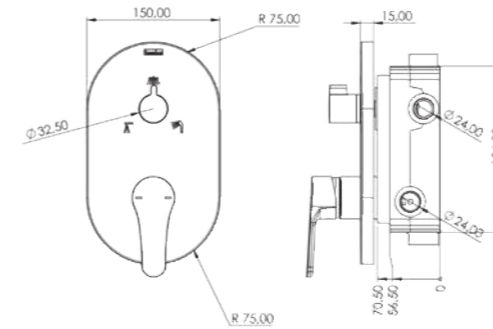

AS 3500

Model	Simena 3 Yönlü
Renk	Krom
Koli İç Adedi	6
Koli Ebadı	59x54x52 cm
Koli Ağırlığı	30,40 Kg
Sıva Altı Fiyat	1.290,00₺
Sıva Üstü Fiyat	6.560,00₺
Fiyat	7.850,00₺

ÖZELLİKLER

- Abs üzeri krom kaplama ayna
- P.P.R.C iç gövde
- Avrupa menşei mix kartuş
- Avrupa menşei yönlendirici
- 360 derece döner duş hortumu
- Silikon nozullu kireç kırıcı el duşu