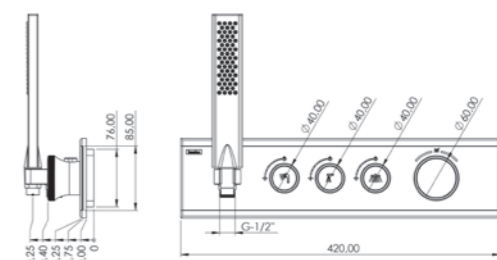

DK 2980

Model	Mira Termostatik 2 yönlü
Renk	Full Siyah
Koli İç Adedi	4
Koli Ebadı	105x41x56 cm
Koli Ağırlığı	31,5 Kg
Fiyat	13.760,00₺

ÖZELLİKLER

- 25x1 mm 304 kalite paslanmaz çelik boru
- Temperli avrupa ekstra clear çizilmaz cam (siyah - beyaz cam)
- Avrupa menşei termostatik kartuş
- Avrupa menşei yönlendirici
- Çift komponentli akrilik mat özel boya (full siyah)
- 360 derece döner duş hortumu
- Silikon nozullu kireç kırıcı el duşu

5 yıl
Garanti25 yıl
Gövde Garanti

Not: Görsel renkleriyle satışıdaki ürün farklılık gösterebilir.

Tepe duş teknik ölçüleri 102-103-104'üncü sayfalarda mevcuttur.

20

3 YÖNLÜ - TERMOSTATİK

	Full Siyah	Altın	Rose Gold
SIVA ALTI 3 Yönlü	 11.600,00₺	 11.600,00₺	 11.600,00₺
Kod	SH 1003	SH 1003	SH 1003
SIVA ÜSTÜ 3 Yönlü Panel El Duşu Hortum	 42.820,00₺	 63.440,00₺	 72.970,00₺
Kod	SH 3008	SH 3007	SH 3009
TEPE DUŞU 2 Fonksiyon	 19.930,00₺	 29.520,00₺	 33.950,00₺
Kod	SH 4068	SH 4067	SH 4069
TEPE DUŞU Tek Fonksiyon	 4.830,00₺	 7.160,00₺	 8.240,00₺
Kod	AKS 4098	AKS 4097	AKS 4099
GAGA	 1.630,00₺	 2.610,00₺	 3.000,00₺
Kod	AKS 1001	AKS 1002	AKS 1003