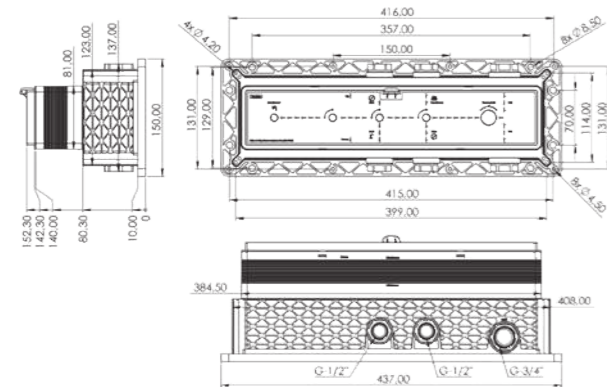

DK 3680

Model	Mira Termostatik 3 yönlü
Renk	Full Siyah
Koli İç Adedi	4
Koli Ebadı	105x41x56 cm
Koli Ağırlığı	33,6 Kg
Fiyat	15.270,00₺

ÖZELLİKLER

- 25x1 mm 304 kalite paslanmaz çelik boru
- Temperli avrupa ekstra clear çizilmaz cam (siyah - beyaz cam)
- Avrupa menşei termostatik kartuş
- Avrupa menşei yönlendirici
- Çift komponentli akrilik mat özel boya (full siyah)
- 360 derece döner duş hortumu
- Silikon nozullu kireç kırıcı el duşu

DK 2980

Model	Mira Termostatik 2 yönlü
Renk	Full Siyah
Koli İç Adedi	4
Koli Ebadı	105x41x56 cm
Koli Ağırlığı	31,5 Kg
Fiyat	13.760,00₺

ÖZELLİKLER

- 25x1 mm 304 kalite paslanmaz çelik boru
- Temperli avrupa ekstra clear çizilmaz cam (siyah - beyaz cam)
- Avrupa menşei termostatik kartuş
- Avrupa menşei yönlendirici
- Çift komponentli akrilik mat özel boya (full siyah)
- 360 derece döner duş hortumu
- Silikon nozullu kireç kırıcı el duşu

5 yıl
Garanti25 yıl
Gövde Garanti

Not: Görsel renkleriyle satıştaki ürün farklılık gösterebilir.

Tepe duş teknik ölçüleri 102-103-104'üncü sayfalarda mevcuttur.

3 YÖNLÜ - TERMOSTATİK

	Krom	Beyaz Cam	Siyah Cam
SIVA ALTI 3 Yönlü	 11.600,00₺	 11.600,00₺	 11.600,00₺
Kod	SH 1003	SH 1003	SH 1003
SIVA ÜSTÜ 3 Yönlü Panel El Duşu Hortum	 31.700,00₺	 37.550,00₺	 39.890,00₺
Kod	SH 3006	SH 3001	SH 3002
TEPE DUŞU 2 Fonksiyon	 14.760,00₺	 14.760,00₺	 14.760,00₺
Kod	AKS 4060	AKS 4060	AKS 4060
TEPE DUŞU Tek Fonksiyon	 3.590,00₺	 3.590,00₺	 3.590,00₺
Kod	AKS 4090	AKS 4090	AKS 4090
GAGA	 1.300,00₺	 1.300,00₺	 1.300,00₺
Kod	AKS 1000	AKS 1000	AKS 1000