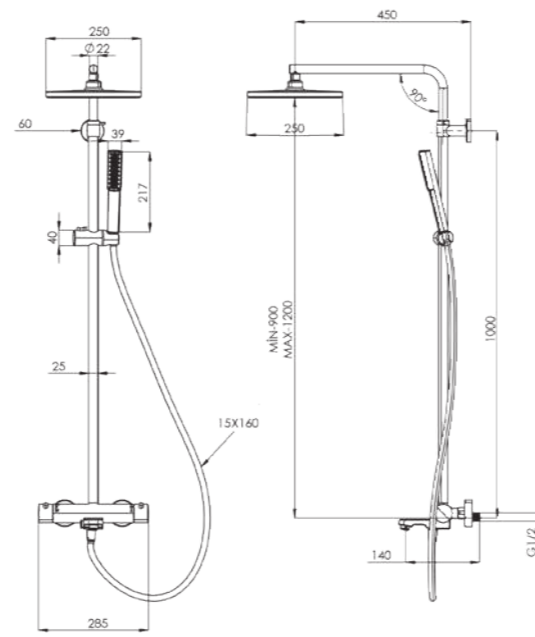

Termostatik

5 yıl
Garanti

6