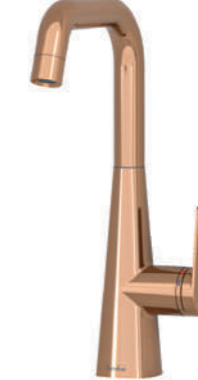

E 4209

Model	Teco Eviye Bataryası
Renk	Rose Gold
Koli İç Adedi	12
Koli Ebadı	54x54x44 cm
Koli Ağırlığı	30,90 Kg
Fiyat	16.290,00₺