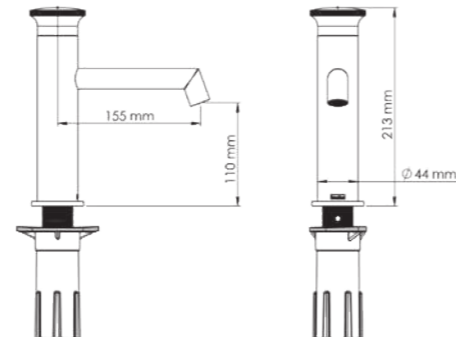

ARTE Leo S serisi (Kısa)

LAVABO BATARYALARI

Model	Arte Leo S Lavabo Bataryası
Renk	Krom
Koli İç Adedi	8
Koli Ebadı	48x45x30 cm
Koli Ağırlığı	-
Fiyat	4.230,00₺

teska

Model	Arte Leo S Lavabo Bataryası
Renk	Full Siyah
Koli İç Adedi	8
Koli Ebadı	48x45x30 cm
Koli Ağırlığı	-
Fiyat	5.280,00₺

Model	Arte Leo S Lavabo Bataryası
Renk	Altın
Koli İç Adedi	8
Koli Ebadı	48x45x30 cm
Koli Ağırlığı	-
Fiyat	8.450,00₺

ÖZELLİKLER

- Pirinç Gövde
- 360 derece döner flex hortum
- Avrupa menşei mix kartuş
- Pvd kaplama (altın - rose gold)
- Çift komponentli akrilik mat özel boya (siyah)