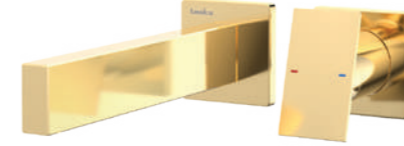

E 5307

Model	Alax Lavabo Bataryası
Renk	Altın
Koli İç Adedi	8
Koli Ebadı	62x49x32 cm
Koli Ağırlığı	20 Kg
Fiyat	13.290,00₺