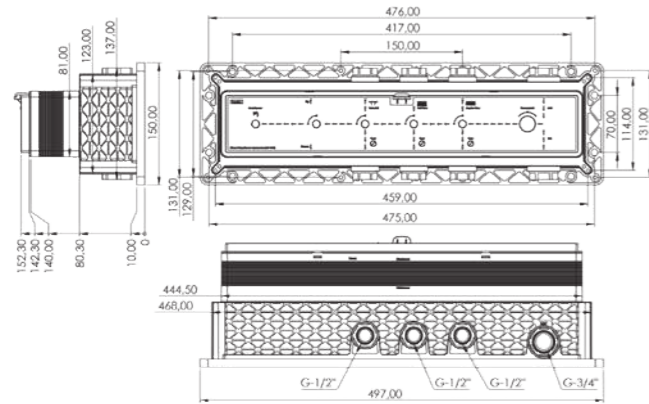

DK 2980

Model	Mira Termostatik 2 yönlü
Renk	Full Siyah
Koli İç Adedi	4
Koli Ebadı	105x41x56 cm
Koli Ağırlığı	31,5 Kg
Fiyat	13.760,00₺

ÖZELLİKLER

- 25x1 mm 304 kalite paslanmaz çelik boru
- Temperli avrupa ekstra clear çizilmaz cam (siyah - beyaz cam)
- Avrupa menşei termostatik kartuş
- Avrupa menşei yönlendirici
- Çift komponentli akrilik mat özel boya (full siyah)
- 360 derece döner duş hortumu
- Silikon nozullu kireç kırıcı el duşu

5 yıl
Garanti25 yıl
Gövde Garanti

Not: Görsel renkleriyle satışıdaki ürün farklılık gösterebilir.

Tepe duş teknik ölçüleri 102-103-104'üncü sayfalarda mevcuttur.

21

4 YÖNLÜ - TERMOSTATİK

	Krom	Beyaz Cam	Siyah Cam
SIVA ALTI 4 Yönlü	 13.240,00₺	 13.240,00₺	 13.240,00₺
Kod	SH 1004	SH 1004	SH 1004
SIVA ÜSTÜ 4 Yönlü Panel El Duşu Hortum	 35.560,00₺	 42.160,00₺	 44.800,00₺
Kod	SH 4006	SH 4001	SH 4002
TEPE DUŞU 2 Fonksiyon	 14.760,00₺	 14.760,00₺	 14.760,00₺
Kod	AKS 4060	AKS 4060	AKS 4060
TEPE DUŞU 3 Fonksiyon	 33.320,00₺	 33.320,00₺	 33.320,00₺
Kod	AKS 4070	AKS 4070	AKS 4070
GAGA	 1.300,00₺	 1.300,00₺	 1.300,00₺
Kod	AKS 1000	AKS 1000	AKS 1000