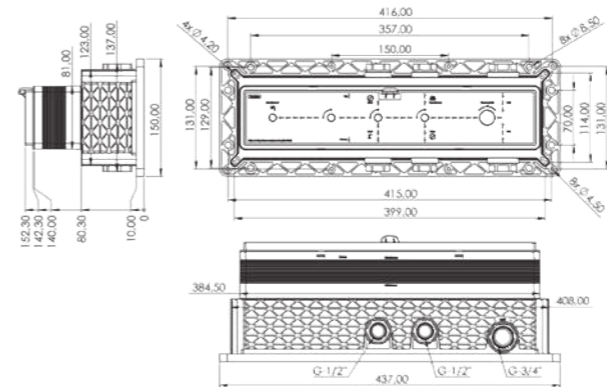

DK 2980

Model	Mira Termostatik 2 yönlü
Renk	Full Siyah
Koli İç Adedi	4
Koli Ebadı	105x41x56 cm
Koli Ağırlığı	31,5 Kg
Fiyat	13.760,00₺

ÖZELLİKLER

- 25x1 mm 304 kalite paslanmaz çelik boru
- Temperli avrupa ekstra clear çizilmaz cam (siyah - beyaz cam)
- Avrupa menşei termostatik kartuş
- Avrupa menşei yönlendirici
- Çift komponentli akrilik mat özel boya (full siyah)
- 360 derece döner duş hortumu
- Silikon nozullu kireç kırıcı el duşu

5 yıl
Garanti25 yıl
Gövde Garanti

Not: Görsel renkleriyle satışıdaki ürün farklılık gösterebilir.

Tepe duş teknik ölçüleri 102-103-104'üncü sayfalarda mevcuttur.

20

3 YÖNLÜ - TERMOSTATİK

	Full Siyah	Altın	Rose Gold
SIVA ALTI 3 Yönlü	 11.600,00₺	 11.600,00₺	 11.600,00₺
Kod	SH 1003	SH 1003	SH 1003
SIVA ÜSTÜ 3 Yönlü Panel El Duşu Hortum	 42.820,00₺	 63.440,00₺	 72.970,00₺
Kod	SH 3008	SH 3007	SH 3009
TEPE DUŞU 2 Fonksiyon	 19.930,00₺	 29.520,00₺	 33.950,00₺
Kod	SH 4068	SH 4067	SH 4069
TEPE DUŞU Tek Fonksiyon	 4.830,00₺	 7.160,00₺	 8.240,00₺
Kod	AKS 4098	AKS 4097	AKS 4099
GAGA	 1.630,00₺	 2.610,00₺	 3.000,00₺
Kod	AKS 1001	AKS 1002	AKS 1003