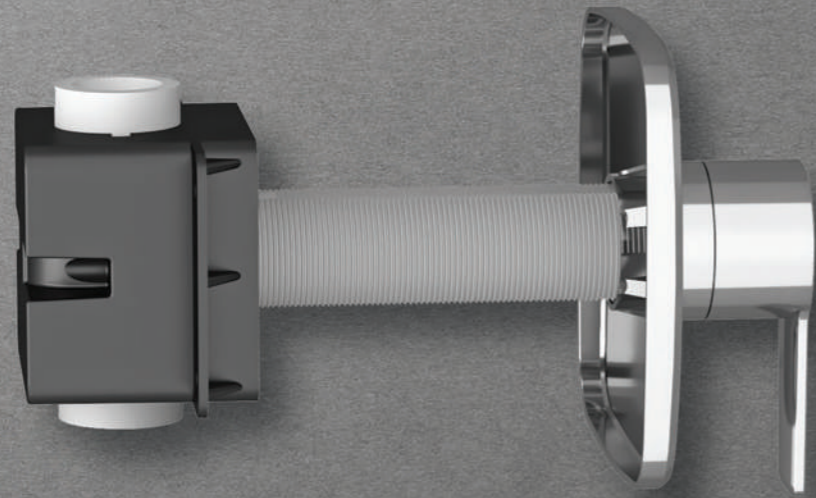

YENİ LÜX KUTULU KÜRESEL VANA

	TK 2020	TK 2025
Ürün Cinsi	20 mm (1/2)	25 mm (3/4)
Renk	Krom	Krom
Koli İç Adedi	12	12
Koli Ebadı	56x46x34 cm	56x46x34 cm
Koli Ağırlığı	11,75 kg	11,75 kg
Fiyat	880,00₺	920,00₺

YENİ BAS BIRAK VANA

	BS 1025	BS 1032
Ürün Cinsi	25 mm (3/4)	32 mm (1")
Renk	Krom	Krom
Koli İç Adedi	-	-
Koli Ebadı	-	-
Koli Ağırlığı	-	-
Fiyat	970,00₺	1.030,00₺