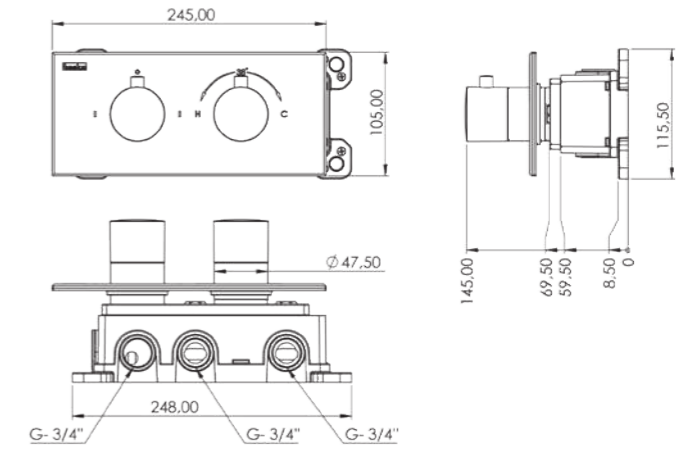

ÖZELLİKLER

- 304 kalite paslanmaz çelik ekstra ince ayna
- Temperli avrupa ekstra clear çizilmez cam (siyah - beyaz cam)
- Pirinç iç gövde (MS60)
- Avrupa menşei termostatik kartuş
- Avrupa menşei yönlendirici
- 360 derece döner duş hortumu
- Silikon nozullu el duşu-sıfır
- Aynı anda çoklu akış