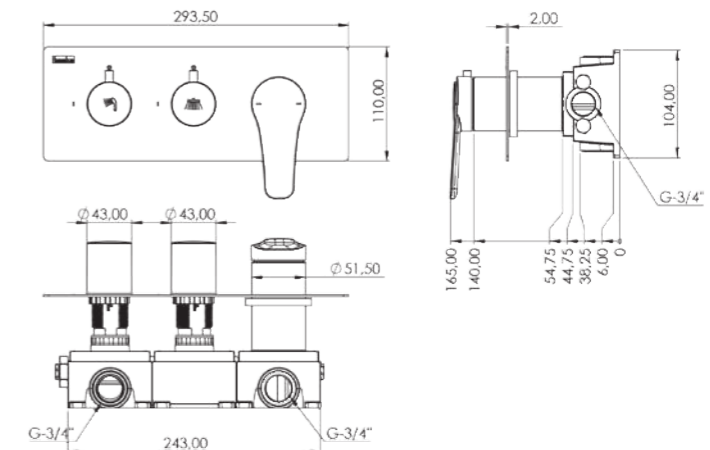

ÖZELLİKLER

- 304 kalite paslanmaz çelik ekstra ince ayna
- Pirinç iç gövde (MS60)
- Avrupa menşei mix kartuş
- Avrupa menşei yönlendirici
- 360 derece döner duş hortumu
- Silikon nozullu kireç kırıcı el duşu
- Aynı anda çoklu akış
- Çift komponentli akrilik mat özel boya