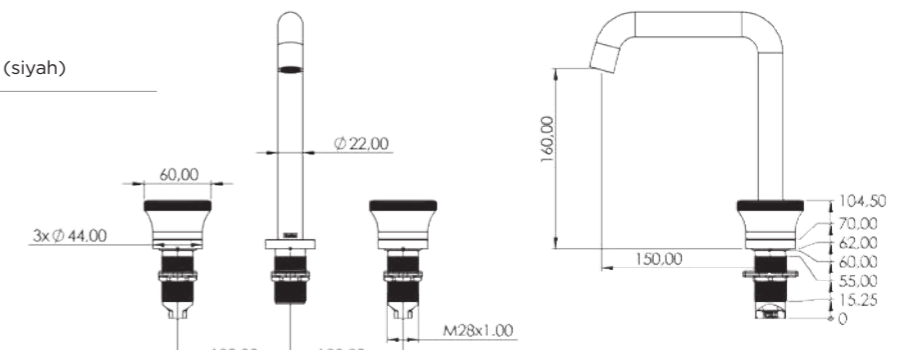

ÖZELLİKLER

- Pirinç Gövde
- 360 derece döner flex hortum
- Sıcak-soğuk ayrı volan
- Pvd kaplama (altın - rose gold)
- Çift komponentli akrilik mat özel boya (siyah)

5 yıl Garanti
25 yıl Gövde Garanti

Not: Görsel renkleriyle satışıdaki ürün farklılık gösterebilir.