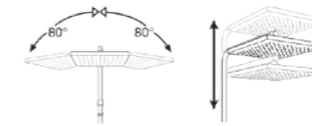

Not: Görsel renkleriyle satıştaki ürün farklılık gösterebilir.