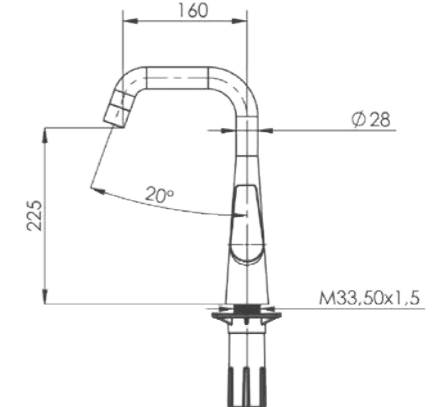

ÖZELLİKLER

- Pirinç gövde
- 360 derece döner gaga
- Kireç kırıcı perlatör
- Avrupa menşei mix kartuş
- 360 derece döner flex hortum
- Pvd kaplama (altın - rose gold)
- Çift komponentli akrilik mat özel boya (siyah)