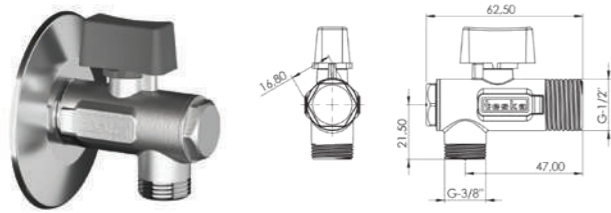

FİLTRELİ KÜRESEL ARA MUSLUK 1/2-3/8

AR 1001

Renk	Krom
Koli İç Adedi	-
Koli Ebadı	-
Koli Ağırlığı	-
Fiyat	190,50₺