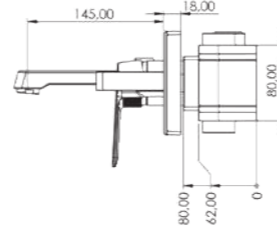

LİFE serisi

ANKASTRE DUŞ BATARYA SETLERİ

teska

LİFE PRO serisi

ANKASTRE DUŞ BATARYA SETLERİ

teska

Model	Enjoy 3 Yönlü
Renk	Krom
Koli İç Adedi	6
Koli Ebadı	59x54x52 cm
Koli Ağırlığı	36,2 Kg
Sıva Altı Fiyat	3.340,00₺
Sıva Üstü Fiyat	7.940,00₺
Fiyat	11.280,00₺

Model	Life 3 Yönlü
Renk	Beyaz Cam
Koli İç Adedi	6
Koli Ebadı	59x54x52 cm
Koli Ağırlığı	39 Kg
Sıva Altı Fiyat	3.340,00₺
Sıva Üstü Fiyat	9.810,00₺
Fiyat	13.150,00₺

Model	Life 3 Yönlü
Renk	Siyah Cam
Koli İç Adedi	6
Koli Ebadı	59x54x52 cm
Koli Ağırlığı	39 Kg
Sıva Altı Fiyat	3.340,00₺
Sıva Üstü Fiyat	11.530,00₺
Fiyat	14.870,00₺

Model	Life Pro 3 Yönlü
Renk	Krom
Koli İç Adedi	6
Koli Ebadı	59x54x52 cm
Koli Ağırlığı	39,6 Kg
Sıva Altı Fiyat	3.340,00₺
Sıva Üstü Fiyat	11.380,00₺
Fiyat	14.720,00₺

Model	Life Pro 3 Yönlü
Renk	Full Siyah
Koli İç Adedi	6
Koli Ebadı	59x54x52 cm
Koli Ağırlığı	39,6 Kg
Sıva Altı Fiyat	3.340,00₺
Sıva Üstü Fiyat	15.070,00₺
Fiyat	18.410,00₺

Model	Life Pro 3 Yönlü
Renk	Altın
Koli İç Adedi	6
Koli Ebadı	59x54x52 cm
Koli Ağırlığı	39,6 Kg
Sıva Altı Fiyat	3.340,00₺
Sıva Üstü Fiyat	26.090,00₺
Fiyat	29.430,00₺

ÖZELLİKLER

- Abs üzeri krom kaplama ayna
- Temperli avrupa ekstra clear çizilmez cam (siyah - beyaz cam)
- P.P.R.C iç gövde
- Avrupa menşei mix kartuş
- Avrupa menşei yönlendirici
- 360 derece döner duş hortumu
- Silikon nozullu kireç kırıcı el duşu

ÖZELLİKLER

- 304 kalite paslanmaz çelik ekstra ince ayna
- P.P.R.C iç gövde
- Avrupa menşei mix kartuş
- Avrupa menşei yönlendirici
- 360 derece döner duş hortumu
- Silikon nozullu kireç kırıcı el duşu
- Pvd kaplama-Altın
- Çift komponentli akrilik mat özel boya-Siyah