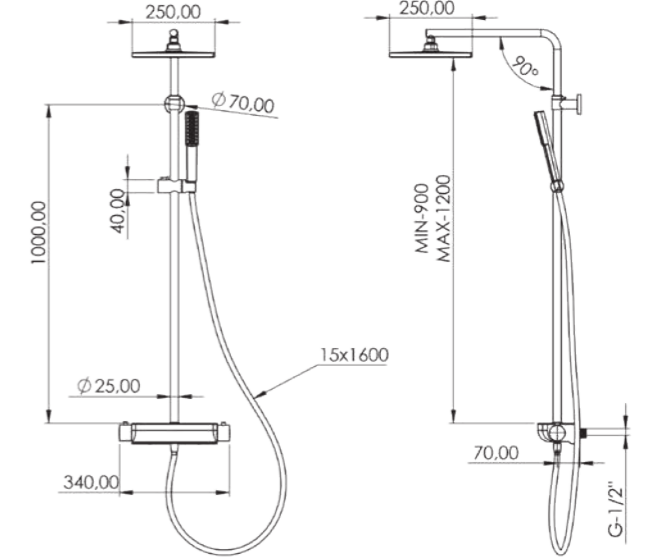

Termostatik

5 yıl
Garanti

Not: Görsel renkleriyle satıştaki ürün farklılık gösterebilir.

5