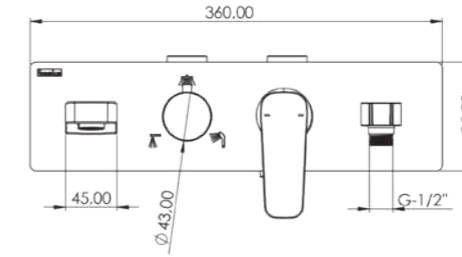

ÖZELLİKLER

- 304 kalite paslanmaz çelik ekstra ince ayna
- P.P.R.C iç gövde
- Avrupa menşei mix kartuş
- Avrupa menşei yönlendirici
- 360 derece döner duş hortumu
- Silikon nozullu kireç kırıcı el duşu
- Pvd kaplama-Altın
- Çift komponentli akrilik mat özel boya-Siyah