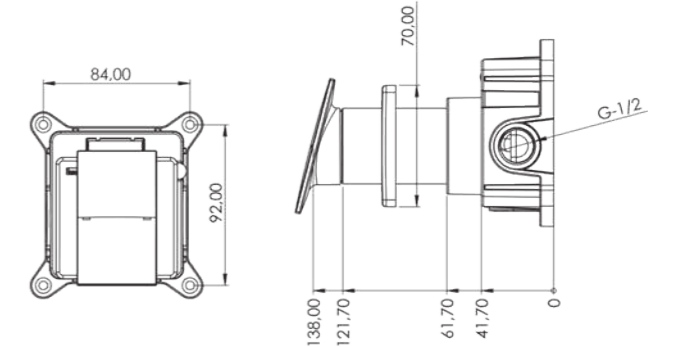

ÖZELLİKLER

- Pirinç bağlantılı polyamid gövde
- Avrupa menşei mix kartuş
- Sıcak-Soğuk çift su girişli
- Pvd kaplama (altın - rose gold)
- Çift komponentli akrilik mat özel boya (siyah)

5 yıl
Garanti

25 yıl
Gövde Garanti

Not: Görsel renkleriyle satışıdaki ürün farklılık gösterebilir.

117

teska

TK 3008

Model	Alax Teo Sıcak - Soğuk Taharat
Renk	Full Siyah
Koli İç Adedi	12
Koli Ebadı	-
Koli Ağırlığı	-
Fiyat	2.920,00₺

TK 3009

Model	Alax Teo Sıcak - Soğuk Taharat
Renk	Rose Gold
Koli İç Adedi	12
Koli Ebadı	-
Koli Ağırlığı	-
Fiyat	5.370,00₺