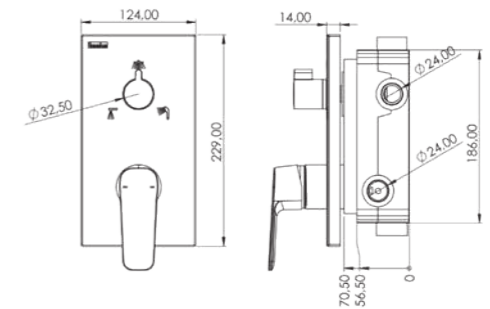

AS 3500

Model	Simena 3 Yönlü
Renk	Krom
Koli İç Adedi	6
Koli Ebadı	59x54x52 cm
Koli Ağırlığı	30,40 Kg
Sıva Altı Fiyat	1.290,00₺
Sıva Üstü Fiyat	6.560,00₺
Fiyat	7.850,00₺

ÖZELLİKLER

- Abs üzeri krom kaplama ayna
- P.P.R.C iç gövde
- Avrupa menşei mix kartuş
- Avrupa menşei yönlendirici
- 360 derece döner duş hortumu
- Silikon nozullu kireç kırıcı el duşu