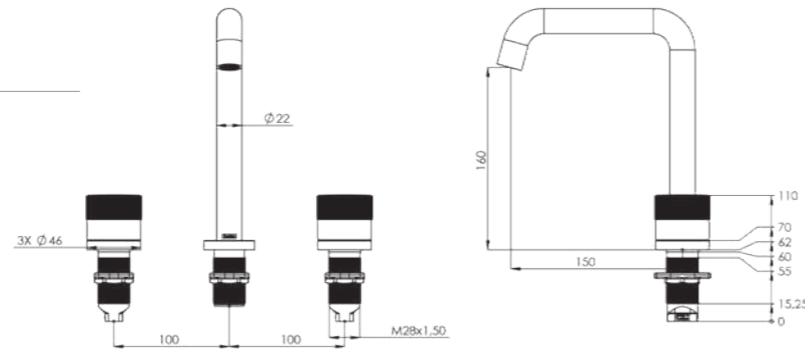

ÖZELLİKLER

- Pirinç Gövde
- 360 derece döner flex hortum
- Sıcak-soğuk ayrı volan
- Pvd kaplama (altın - rose gold)
- Çift komponentli akrilik mat özel boya (siyah)

5 yıl Garanti
25 yıl Gövde Garanti

Not: Görsel renkleriyle satışıdaki ürün farklılık gösterebilir.