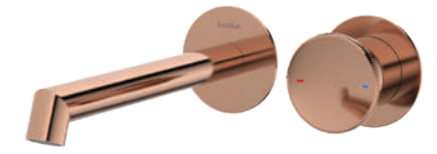

ATLAS serisi

ANKASTRE LAVABO BATARYALARI

teska

E 5706

Model	Atlas Lavabo Bataryası
Renk	Krom
Koli İç Adedi	8
Koli Ebadı	62x49x32 cm
Koli Ağırlığı	16,4 Kg
Fiyat	4.570,00₺

E 5708

Model	Atlas Lavabo Bataryası
Renk	Full Siyah
Koli İç Adedi	8
Koli Ebadı	62x49x32 cm
Koli Ağırlığı	16,4 Kg
Fiyat	5.720,00₺

E 5707

Model	Atlas Lavabo Bataryası
Renk	Altın
Koli İç Adedi	8
Koli Ebadı	62x49x32 cm
Koli Ağırlığı	16,4 Kg
Fiyat	9.140,00₺

E 5709

Model	Atlas Lavabo Bataryası
Renk	Rose Gold
Koli İç Adedi	8
Koli Ebadı	62x49x32 cm
Koli Ağırlığı	16,4 Kg
Fiyat	10.520,00₺

ÖZELLİKLER

- Pirinç bağlantılı polyamid gövde
- Avrupa menşei mix kartuş
- Hareketli perlatör
- Pvd kaplama (altın - rose gold)
- Çift komponentli akrilik mat özel boya (siyah)
- Sıcak-soğuk tek volan

5 yıl
Garanti

25 yıl
Gövde Garanti

Not: Görsel renkleriyle satışıdaki ürün farklılık gösterebilir.

60

ARTE serisi

ANKASTRE LAVABO BATARYALARI

teska

E 5506

Model	Arte Lavabo Bataryası
Renk	Krom
Koli İç Adedi	8
Koli Ebadı	62x49x32 cm
Koli Ağırlığı	17,4 Kg
Fiyat	5.260,00₺

E 5508

Model	Arte Lavabo Bataryası
Renk	Full Siyah
Koli İç Adedi	8
Koli Ebadı	62x49x32 cm
Koli Ağırlığı	17,4 Kg
Fiyat	6.570,00₺

E 5507

Model	Arte Lavabo Bataryası
Renk	Altın
Koli İç Adedi	8
Koli Ebadı	62x49x32 cm
Koli Ağırlığı	17,4 Kg
Fiyat	10.510,00₺

E 5509

Model	Arte Lavabo Bataryası
Renk	Rose Gold
Koli İç Adedi	8
Koli Ebadı	62x49x32 cm
Koli Ağırlığı	17,4 Kg
Fiyat	12.090,00₺

ÖZELLİKLER

- Pirinç bağlantılı polyamid gövde
- Avrupa menşei mix kartuş
- Hareketli perlatör
- Pvd kaplama (altın - rose gold)
- Çift komponentli akrilik mat özel boya (siyah)
- Sıcak-soğuk tek volan

5 yıl
Garanti

25 yıl
Gövde Garanti

Not: Görsel renkleriyle satışıdaki ürün farklılık gösterebilir.

61