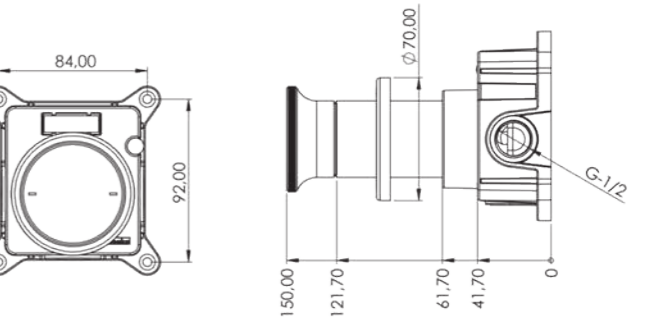

ÖZELLİKLER

- Pirinç bağlantılı polyamid gövde
- Avrupa menşei mix kartuş
- Sıcak-Soğuk çift su girişi
- Pvd kaplama (altın - rose gold)
- Çift komponentli akrilik mat özel boya (siyah)

Not: Görsel renkleriyle satışıdaki ürün farklılık gösterebilir.