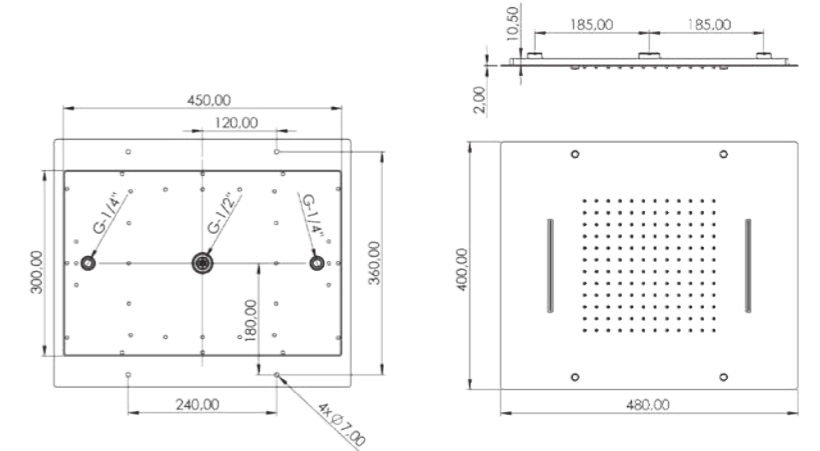

ÖZELLİKLER

- 304 kalite Paslanmaz
- Silikon nozullu kireç kırıcı
- İki fonksiyonlu (şelale akış - düz akış)

5 yıl
Garanti