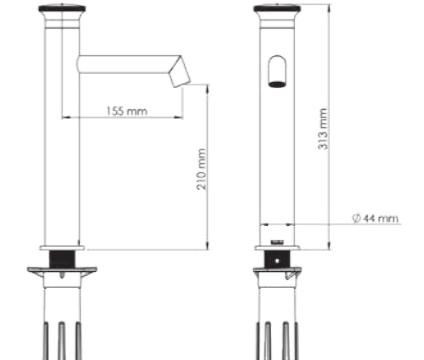

Model	Arte Leo L Lavabo Bataryası
Renk	Rose Gold
Koli İç Adedi	8
Koli Ebadı	48x45x30 cm
Koli Ağırlığı	-
Fiyat	14.410,00₺