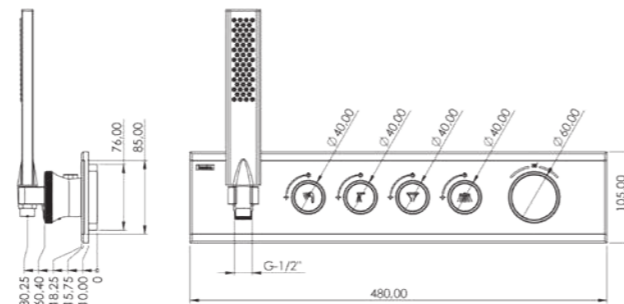

DK 2980

Model	Mira Termostatik 2 yönlü
Renk	Full Siyah
Koli İç Adedi	4
Koli Ebadı	105x41x56 cm
Koli Ağırlığı	31,5 Kg
Fiyat	13.760,00₺

ÖZELLİKLER

- 25x1 mm 304 kalite paslanmaz çelik boru
- Temperli avrupa ekstra clear çizilmaz cam (siyah - beyaz cam)
- Avrupa menşei termostatik kartuş
- Avrupa menşei yönlendirici
- Çift komponentli akrilik mat özel boya (full siyah)
- 360 derece döner duş hortumu
- Silikon nozullu kireç kırıcı el duşu

5 yıl
Garanti25 yıl
Gövde Garanti

Not: Görsel renkleriyle satışıdaki ürün farklılık gösterebilir.

Tepe duş teknik ölçüleri 102-103-104'üncü sayfalarda mevcuttur.

21

4 YÖNLÜ - TERMOSTATİK

	Krom	Beyaz Cam	Siyah Cam
SIVA ALTI 4 Yönlü	 13.240,00₺	 13.240,00₺	 13.240,00₺
Kod	SH 1004	SH 1004	SH 1004
SIVA ÜSTÜ 4 Yönlü Panel El Duşu Hortum	 35.560,00₺	 42.160,00₺	 44.800,00₺
Kod	SH 4006	SH 4001	SH 4002
TEPE DUŞU 2 Fonksiyon	 14.760,00₺	 14.760,00₺	 14.760,00₺
Kod	AKS 4060	AKS 4060	AKS 4060
TEPE DUŞU 3 Fonksiyon	 33.320,00₺	 33.320,00₺	 33.320,00₺
Kod	AKS 4070	AKS 4070	AKS 4070
GAGA	 1.300,00₺	 1.300,00₺	 1.300,00₺
Kod	AKS 1000	AKS 1000	AKS 1000