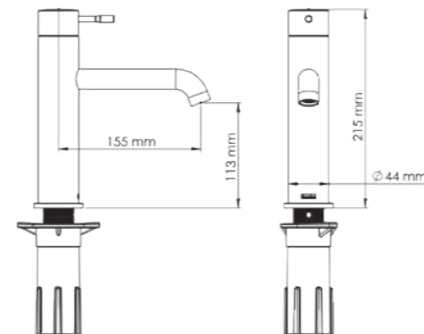

Not: Görsel renkleriyle satışıdaki ürün farklılık gösterebilir.

44

teska