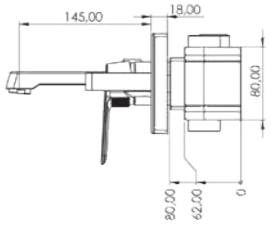

LİFE serisi

ANKASTRE DUŞ BATARYA SETLERİ

teska

LİFE PRO serisi

ANKASTRE DUŞ BATARYA SETLERİ

teska

Model	Enjoy 3 Yönlü
Renk	Krom
Koli İç Adedi	6
Koli Ebadı	59x54x52 cm
Koli Ağırlığı	36,2 Kg
Sıva Altı Fiyat	3.340,00₺
Sıva Üstü Fiyat	7.940,00₺
Fiyat	11.280,00₺

Model	Life 3 Yönlü
Renk	Beyaz Cam
Koli İç Adedi	6
Koli Ebadı	59x54x52 cm
Koli Ağırlığı	39 Kg
Sıva Altı Fiyat	3.340,00₺
Sıva Üstü Fiyat	9.810,00₺
Fiyat	13.150,00₺

Model	Life 3 Yönlü
Renk	Siyah Cam
Koli İç Adedi	6
Koli Ebadı	59x54x52 cm
Koli Ağırlığı	39 Kg
Sıva Altı Fiyat	3.340,00₺
Sıva Üstü Fiyat	11.530,00₺
Fiyat	14.870,00₺

Model	Life Pro 3 Yönlü
Renk	Krom
Koli İç Adedi	6
Koli Ebadı	59x54x52 cm
Koli Ağırlığı	39,6 Kg
Sıva Altı Fiyat	3.340,00₺
Sıva Üstü Fiyat	11.380,00₺
Fiyat	14.720,00₺

Model	Life Pro 3 Yönlü
Renk	Full Siyah
Koli İç Adedi	6
Koli Ebadı	59x54x52 cm
Koli Ağırlığı	39,6 Kg
Sıva Altı Fiyat	3.340,00₺
Sıva Üstü Fiyat	15.070,00₺
Fiyat	18.410,00₺

Model	Life Pro 3 Yönlü
Renk	Altın
Koli İç Adedi	6
Koli Ebadı	59x54x52 cm
Koli Ağırlığı	39,6 Kg
Sıva Altı Fiyat	3.340,00₺
Sıva Üstü Fiyat	26.090,00₺
Fiyat	29.430,00₺

ÖZELLİKLER

- Abs üzeri krom kaplama ayna
- Temperli avrupa ekstra clear çizilmez cam (siyah - beyaz cam)
- P.P.R.C iç gövde
- Avrupa menşei mix kartuş
- Avrupa menşei yönlendirici
- 360 derece döner duş hortumu
- Silikon nozullu kireç kırıcı el duşu

ÖZELLİKLER

- 304 kalite paslanmaz çelik ekstra ince ayna
- P.P.R.C iç gövde
- Avrupa menşei mix kartuş
- Avrupa menşei yönlendirici
- 360 derece döner duş hortumu
- Silikon nozullu kireç kırıcı el duşu
- Pvd kaplama-Altın
- Çift komponentli akrilik mat özel boya-Siyah