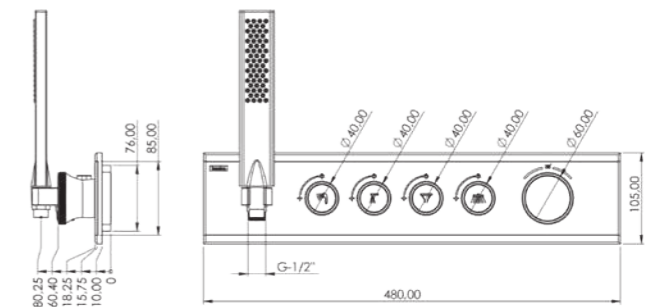

5 yıl
Garanti25 yıl
Gövde Garanti

Not: Görsel renkleriyle satıştaki ürün farklılık gösterebilir.

Tepe duş teknik ölçüleri 102-103-104'üncü sayfalarda mevcuttur.

4 YÖNLÜ - TERMOSTATİK

	Full Siyah	Altın	Rose Gold
SIVA ALTI 4 Yönlü	 13.240,00₺	 13.240,00₺	 13.240,00₺
Kod	SH 1004	SH 1004	SH 1004
SIVA ÜSTÜ 4 Yönlü Panel El Duşu Hortum	 48.260,00₺	 71.130,00₺	 81.800,00₺
Kod	SH 4008	SH 4007	SH 4009
TEPE DUŞU 2 Fonksiyon	 19.930,00₺	 29.520,00₺	 33.950,00₺
Kod	AKS 4068	AKS 4067	AKS 4069
TEPE DUŞU 3 Fonksiyon	 44.980,00₺	 66.650,00₺	 76.650,00₺
Kod	AKS 4078	AKS 4077	AKS 4079
GAGA	 1.630,00₺	 2.610,00₺	 3.000,00₺
Kod	AKS 1001	AKS 1002	AKS 1003