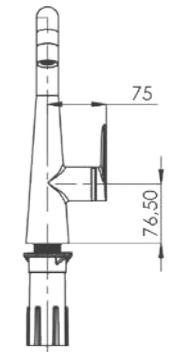

ÖZELLİKLER

- Pirinç gövde
- 360 derece döner gaga
- Kireç kırıcı perlatör
- Avrupa menşei mix kartuş
- 360 derece döner flex hortum
- Pvd kaplama (altın - rose gold)
- Çift komponentli akrilik mat özel boya (siyah)