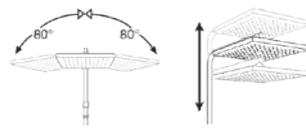

Termostatik

5 yıl
Garanti