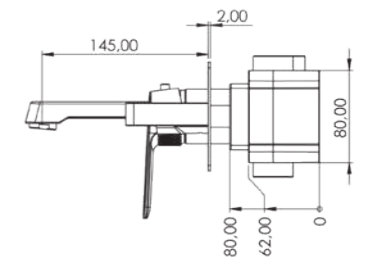

ÖZELLİKLER

- 304 kalite paslanmaz çelik ekstra ince ayna
- P.P.R.C iç gövde
- Avrupa menşei mix kartuş
- Avrupa menşei yönlendirici
- 360 derece döner duş hortumu
- Silikon nozullu kireç kırıcı el duşu
- Pvd kaplama-Altın
- Çift komponentli akrilik mat özel boya-Siyah