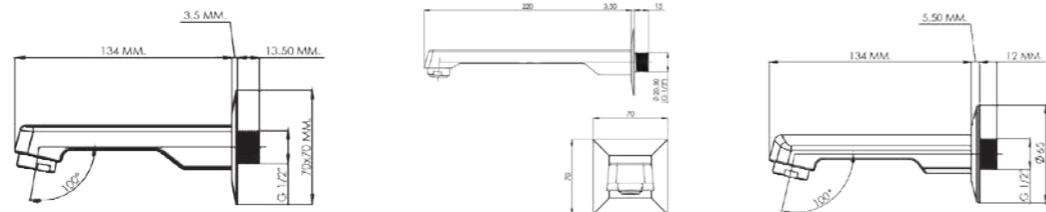

5 yıl
Garanti

Not: Görsel renkleriyle satışıdaki ürün farklılık gösterebilir.

106