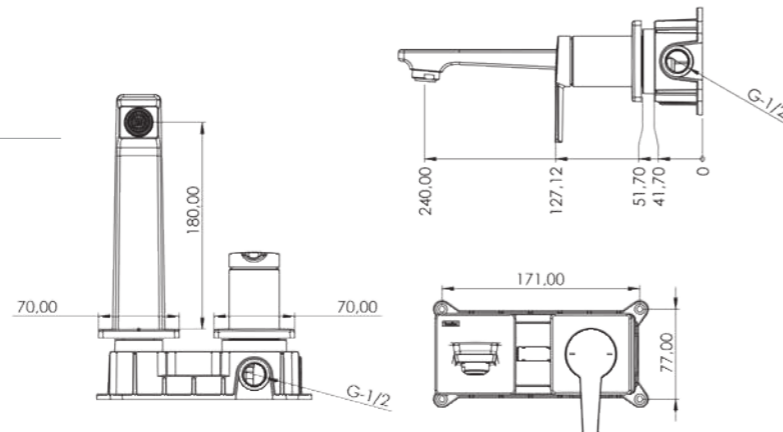

LİVA serisi

ANKASTRE LAVABO BATARYALARI

E 5406

Model	Liva Lavabo Bataryası
Renk	Krom
Koli İç Adedi	8
Koli Ebadı	62x49x32 cm
Koli Ağırlığı	19,4 Kg
Fiyat	5.780,00₺

E 5408

Model	Liva Lavabo Bataryası
Renk	Full Siyah
Koli İç Adedi	8
Koli Ebadı	62x49x32 cm
Koli Ağırlığı	19,4 Kg
Fiyat	7.220,00₺

E 5407

Model	Liva Lavabo Bataryası
Renk	Altın
Koli İç Adedi	8
Koli Ebadı	62x49x32 cm
Koli Ağırlığı	19,4 Kg
Fiyat	11.560,00₺

E 5409

Model	Liva Lavabo Bataryası
Renk	Rose Gold
Koli İç Adedi	8
Koli Ebadı	62x49x32 cm
Koli Ağırlığı	19,4 Kg
Fiyat	13.290,00₺

ÖZELLİKLER

- Pirinç bağlantılı polyamid gövde
- Avrupa menşei mix kartuş
- Kireç kırıcı perlatör
- Pvd kaplama (altın - rose gold)
- Çift komponentli akrilik mat özel boya (siyah)
- Sıcak-soğuk tek volan