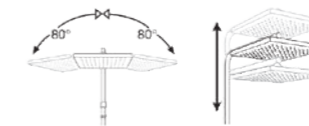

Termostatik

5 yıl
Garanti

Not: Görsel renkleriyle satıştaki ürün farklılık gösterebilir.

5