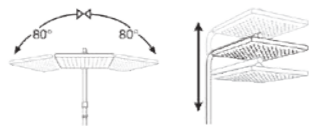

Termostatik

5 yıl
Garanti

Not: Görsel renkleriyle satıştaki ürün farklılık gösterebilir.

4