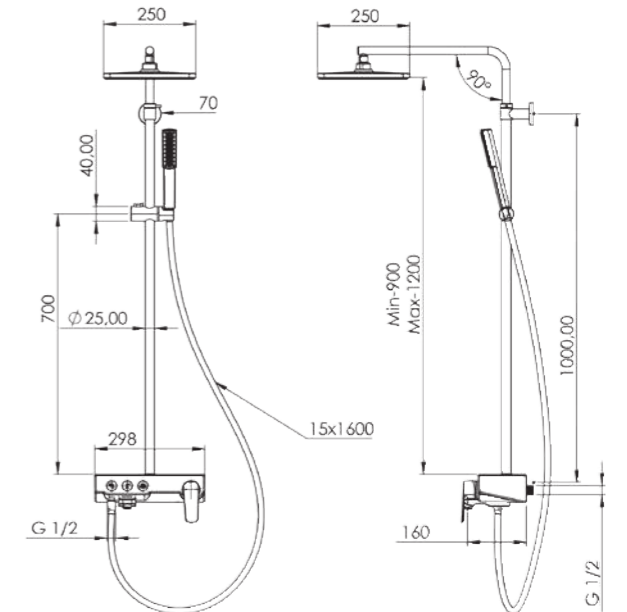

Not: Görsel renkleriyle satıştaki ürün farklılık gösterebilir.