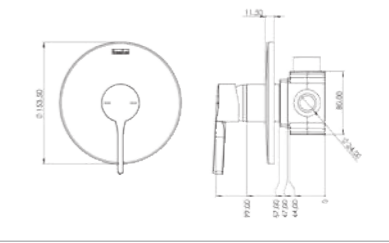

AS 1100

AS 1101

Model	Misis Yuvarlak	Misis Kare
Renk	Krom	Krom
Koli İç Adedi	6	6
Koli Ebadı	78x34x45 cm	78x34x45 cm
Koli Ağırlığı	15 Kg	15 Kg
Sıva Altı Fiyat	610,00₺	610,00₺
Sıva Üstü Fiyat	2.040,00₺	2.150,00₺
Fiyat	2.650,00₺	2.760,00₺