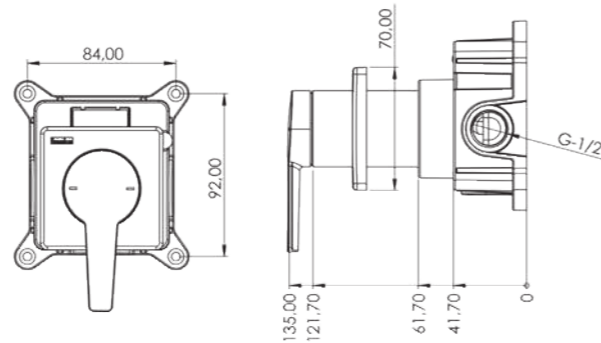

ÖZELLİKLER

- Pirinç bağlantılı polyamid gövde
- Avrupa menşei mix kartuş
- Sıcak-Soğuk çift su girişli
- Pvd kaplama (altın - rose gold)
- Çift komponentli akrilik mat özel boya (siyah)

5 yıl
Garanti

25 yıl
Gövde Garanti