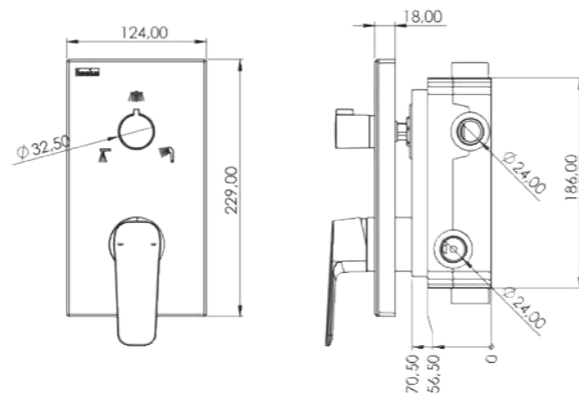

CIERA serisi

ANKASTRE DUŞ BATARYA SETLERİ

teska

AS 3300W

Model	Ciera 3 Yönlü
Renk	Beyaz Cam
Koli İç Adedi	6
Koli Ebadı	59x54x52 cm
Koli Ağırlığı	32 Kg
Sıva Altı Fiyat	1.290,00₺
Sıva Üstü Fiyat	8.060,00₺
Fiyat	9.350,00₺

AS 3300B

Model	Ciera 3 Yönlü
Renk	Siyah Cam
Koli İç Adedi	6
Koli Ebadı	59x54x52 cm
Koli Ağırlığı	32 Kg
Sıva Altı Fiyat	1.290,00₺
Sıva Üstü Fiyat	9.520,00₺
Fiyat	10.810,00₺

ÖZELLİKLER

- Temperli avrupa ekstra clear çizilmaz cam (siyah - beyaz cam)
- P.P.R.C iç gövde
- Avrupa menşei mix kartuş
- Avrupa menşei yönlendirici
- 360 derece döner duş hortumu
- Silikon nozullu kireç kırıcı el duşu

5 yıl
Garanti

25 yıl
Gövde Garanti

CIERA PRO serisi

ANKASTRE DUŞ BATARYA SETLERİ

teska

AS 3360

Model	Ciera Pro 3 Yönlü
Renk	Krom
Koli İç Adedi	6
Koli Ebadı	59x54x52 cm
Koli Ağırlığı	32 Kg
Sıva Altı Fiyat	1.290,00₺
Sıva Üstü Fiyat	9.190,00₺
Fiyat	10.480,00₺

AS 3380

Model	Ciera Pro 3 Yönlü
Renk	Full Siyah
Koli İç Adedi	6
Koli Ebadı	59x54x52 cm
Koli Ağırlığı	32 Kg
Sıva Altı Fiyat	1.290,00₺
Sıva Üstü Fiyat	11.810,00₺
Fiyat	13.100,00₺

AS 3370

Model	Ciera Pro 3 Yönlü
Renk	Altın
Koli İç Adedi	6
Koli Ebadı	59x54x52 cm
Koli Ağırlığı	32 Kg
Sıva Altı Fiyat	1.290,00₺
Sıva Üstü Fiyat	19.670,00₺
Fiyat	20.960,00₺

ÖZELLİKLER

- 304 kalite paslanmaz çelik ekstra ince ayna
- P.P.R.C iç gövde
- Avrupa menşei mix kartuş
- Avrupa menşei yönlendirici
- 360 derece döner duş hortumu
- Silikon nozullu kireç kırıcı el duşu
- Pvd kaplama-Altın
- Çift komponentli akrilik mat özel boya-Siyah

5 yıl
Garanti

25 yıl
Gövde Garanti