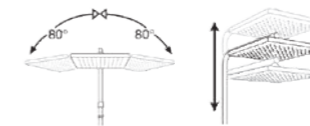

11

Not: Görsel renkleriyle satıştaki ürün farklılık gösterebilir.