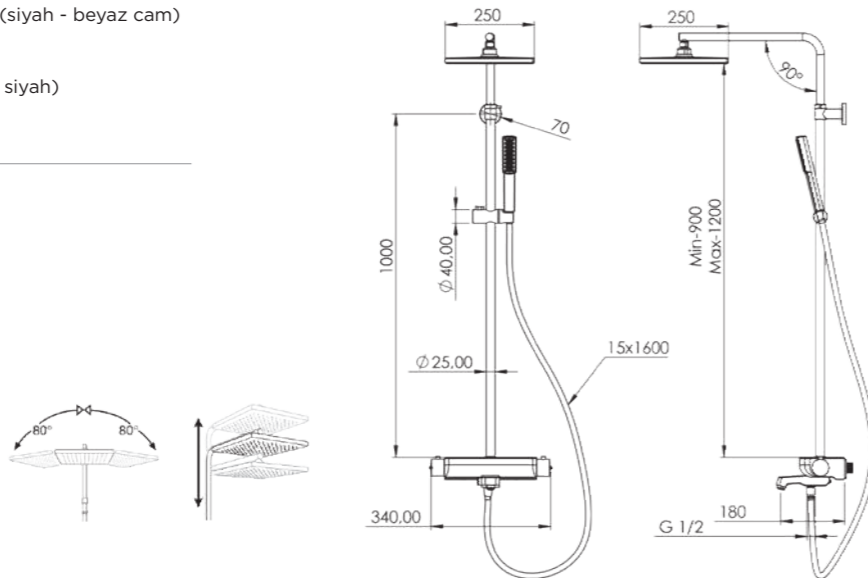

DK 3780

Model	Mira Mix 3 yönlü
Renk	Full Siyah
Koli İç Adedi	4
Koli Ebadı	105x41x56 cm
Koli Ağırlığı	32,8 Kg
Fiyat	13.680,00₺

ÖZELLİKLER

- 25x1 mm 304 kalite paslanmaz çelik boru
- Temperli avrupa ekstra clear çizilmez cam (siyah - beyaz cam)
- Avrupa menşei mix kartuş
- Avrupa menşei yönlendirici
- Çift komponentli akrilik mat özel boya (full siyah)
- 360 derece döner duş hortumu
- Silikon nozullu kireç kırıcı el duşu