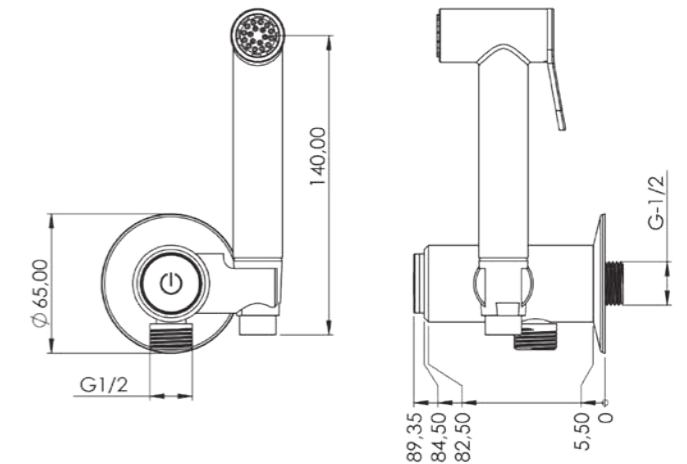

Model	Touch Taharetmatik Batarya
Renk	Altın
Koli İç Adedi	18
Koli Ebadı	64x39x53 cm
Koli Ağırlığı	26,20 Kg
Fiyat	6.030,00₺

ÖZELLİKLER

- Pirinç gövde
- Sıva üstü (Tek su girişli)
- Tuşlu açma kapama
- Pirinç başlık
- 360 derece döner duş hortumu-120 cm
- Basınç ayarlamalı pirinç el duşu
- Pvd kaplama (Altın)
- Çift komponentli akrilik mat özel boya (siyah)