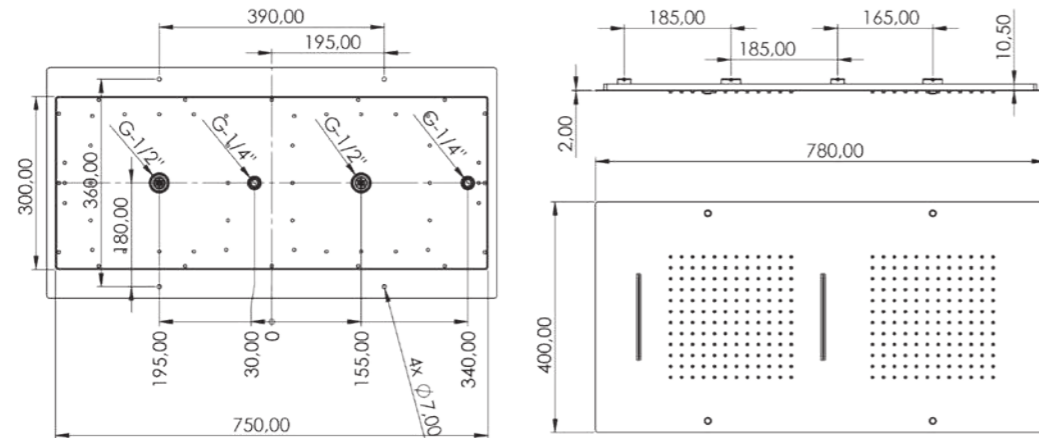

METAL TEPE DUŞLARI

3 FONKSİYONLU

AKS 4070

Renk	Krom
Koli İç Adedi	-
Koli Ebadı	-
Koli Ağırlığı	-
Fiyat	33.320,00₺

AKS 4078

Renk	Full Siyah
Koli İç Adedi	-
Koli Ebadı	-
Koli Ağırlığı	-
Fiyat	44.980,00₺

AKS 4077

Renk	Altın
Koli İç Adedi	-
Koli Ebadı	-
Koli Ağırlığı	-
Fiyat	66.650,00₺

AKS 4079

Renk	Rose Gold
Koli İç Adedi	-
Koli Ebadı	-
Koli Ağırlığı	-
Fiyat	76.650,00₺

ÖZELLİKLER

- 304 kalite Paslanmaz
- Silikon nozullu kireç kırıcı
- Üç fonksiyonlu (şelale akış - düz akış - yumuşak akış)

ABS TEPE DUŞLARI

AKS 4000

Model	Dikdörtgen Tepe Duşu (220x360 mm) Kauçuk Nozullu	Kare Tepe Duşu (250x250 mm) Kauçuk Nozullu	Yuvarlak Tepe Duşu Ø (250 mm) Kauçuk Nozullu
Renk	Krom	Krom	Krom
Koli İç Adedi	24	24	24
Koli Ebadı	40x65x49 cm	40x65x49 cm	40x65x49 cm
Koli Ağırlığı	32,10 Kg	23,70 Kg	14,30 Kg
Fiyat	1.330,00₺	890,00₺	810,00₺

AKS 4030

Model	Yeni Yuvarlak Slim Tepe Duşu Ø (220 mm) Silikon Nozullu
Renk	Krom
Koli İç Adedi	24
Koli Ebadı	49x34x50 cm
Koli Ağırlığı	19,80 Kg
Fiyat	650,00₺

AKS 4040

Model	Yeni Radius Slim Tepe Duşu (230 mmx230 mm) Silikon Nozullu
Renk	Krom
Koli İç Adedi	24
Koli Ebadı	49x34x50 cm
Koli Ağırlığı	21,30 Kg
Fiyat	700,00₺