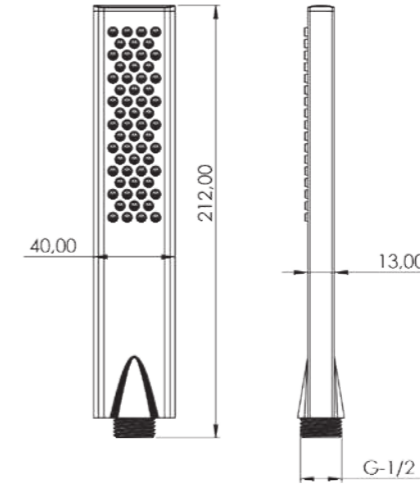

VERTU serisi

PIRİNÇ EL DUŞLARI

AKS 5406

Model	Vertu Pirinç El Duşu
Renk	Krom
Koli İç Adedi	-
Koli Ebadı	-
Koli Ağırlığı	-
Fiyat	2.130,00 ₺

AKS 5408

Model	Vertu Pirinç El Duşu
Renk	Full Siyah
Koli İç Adedi	-
Koli Ebadı	-
Koli Ağırlığı	-
Fiyat	2.660,00 ₺

AKS 5407

Model	Vertu Pirinç El Duşu
Renk	Altın
Koli İç Adedi	-
Koli Ebadı	-
Koli Ağırlığı	-
Fiyat	4.250,00 ₺

ÖZELLİKLER

- Pirinç gövde
- Özel silikon nozul sayesinde sıfır kireç
- Yumuşak akış özelliği

AKS 5409

Model	Vertu Pirinç El Duşu
Renk	Rose Gold
Koli İç Adedi	-
Koli Ebadı	-
Koli Ağırlığı	-
Fiyat	4.890,00 ₺

SİLİKON NOZUL

Not: Görsel renkleriyle satışıdaki ürün farklılık gösterebilir.