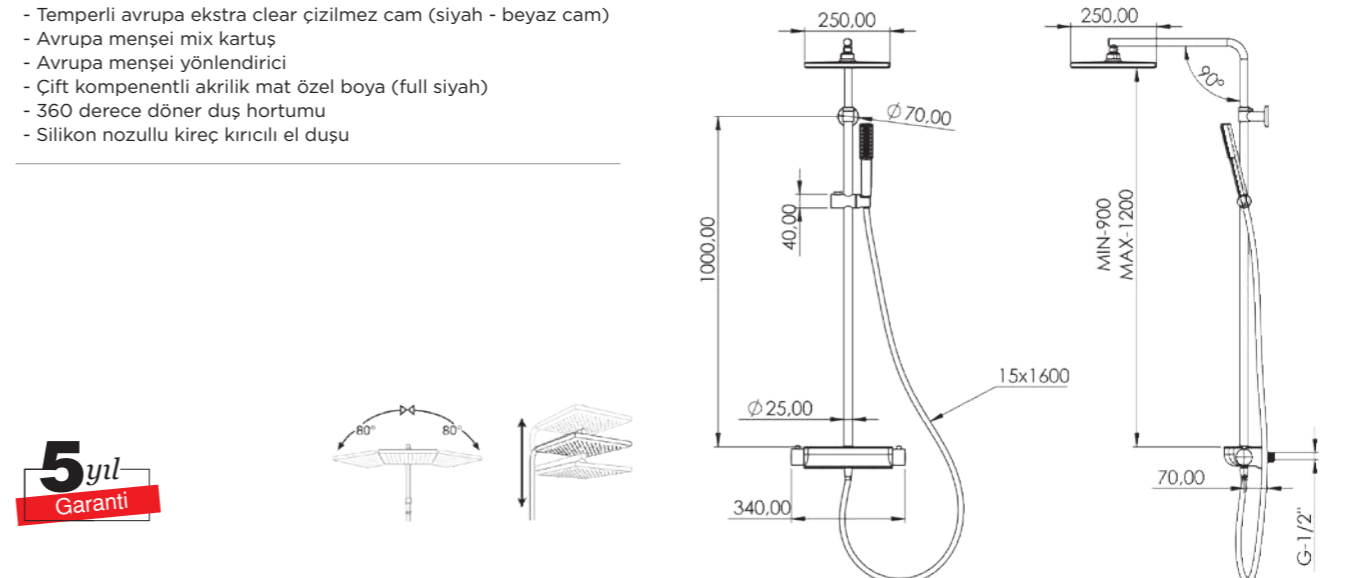

ÖZELLİKLER

- 25x1 mm 304 kalite paslanmaz çelik boru
- Temperli avrupa ekstra clear çizilmez cam (siyah - beyaz cam)
- Avrupa menşei mix kartuş
- Avrupa menşei yönlendirici
- Çift komponentli akrilik mat özel boya (full siyah)
- 360 derece döner duş hortumu
- Silikon nozullu kireç kırıcı el duşu