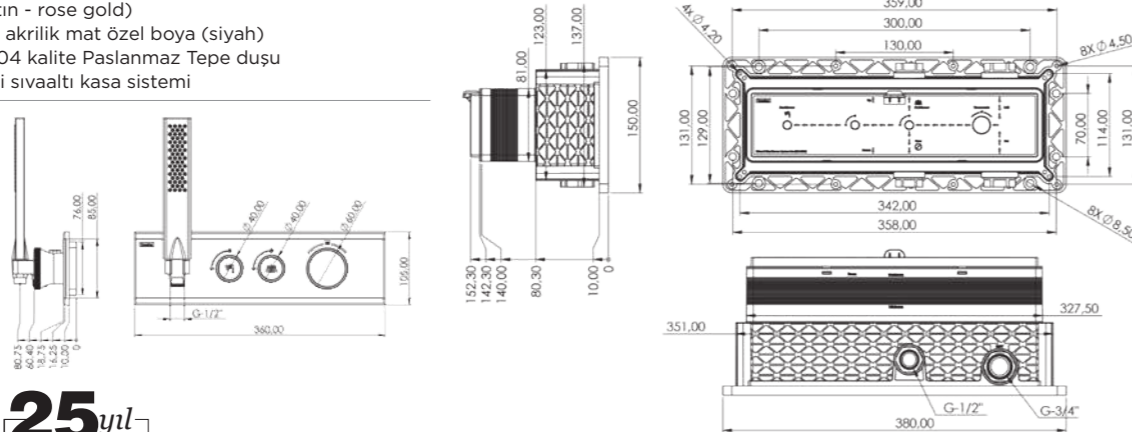

2 YÖNLÜ - TERMOSTATİK

	Krom	Beyaz Cam	Siyah Cam
SIVA ALTI 2 Yönlü	9.960,00₺	9.960,00₺	9.960,00₺
Kod	SH 1002	SH 1002	SH 1002
SIVA ÜSTÜ 2 Yönlü Panel El Duşu Hortum	27.890,00₺	32.950,00₺	34.980,00₺
Kod	SH 2006	SH 2001	SH 2002
TEPE DUŞU Tek Fonksiyon	3.590,00₺	3.590,00₺	3.590,00₺
Kod	AKS 4090	AKS 4090	AKS 4090

ÖZELLİKLER

- Akıllı kontrol fonksiyon sistemi
- Pirinç panel
- Temperli avrupa ekstra clear çizilmez cam (siyah - beyaz cam)
- Basınç ayarlamalı silikon nozullu soft akışlı pirinç el duşu
- 360 derece döner duş hortumu (120 cm)
- Pvd kaplama (altın - rose gold)
- Çift komponentli akrilik mat özel boya (siyah)
- Silikon nozullu 304 kalite Paslanmaz Tepe duşu
- Su sızıntı önleyici sivaaltı kasa sistemi