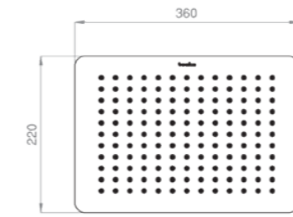

ÖZELLİKLER

- 304 kalite Paslanmaz
- Silikon nozullu kireç kırıcı
- Üç fonksiyonlu (şelale akış - düz akış - yumuşak akış)

ABS TEPE DUŞLARI

AKS 4000

Model	Dikdörtgen Tepe Duşu (220x360 mm) Kauçuk Nozullu	Kare Tepe Duşu (250x250 mm) Kauçuk Nozullu	Yuvarlak Tepe Duşu Ø (250 mm) Kauçuk Nozullu
Renk	Krom	Krom	Krom
Koli İç Adedi	24	24	24
Koli Ebadı	40x65x49 cm	40x65x49 cm	40x65x49 cm
Koli Ağırlığı	32,10 Kg	23,70 Kg	14,30 Kg
Fiyat	1.330,00₺	890,00₺	810,00₺