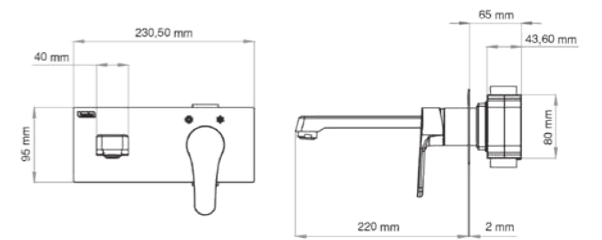

E 5109

Model	Quasar Pro Lavabo Bataryası
Renk	Rose Gold
Koli İç Adedi	8
Koli Ebadı	59x40x37 cm
Koli Ağırlığı	18,2 Kg
Sıva Altı Fiyat	1.270,00₺
Sıva Üstü Fiyat	9.380,00₺
Fiyat	10.650,00₺