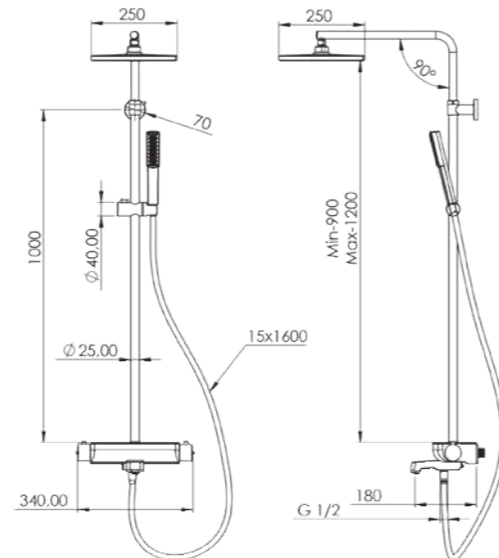

Termostatik

5 yıl
Garanti

Not: Görsel renkleriyle satıştaki ürün farklılık gösterebilir.

4