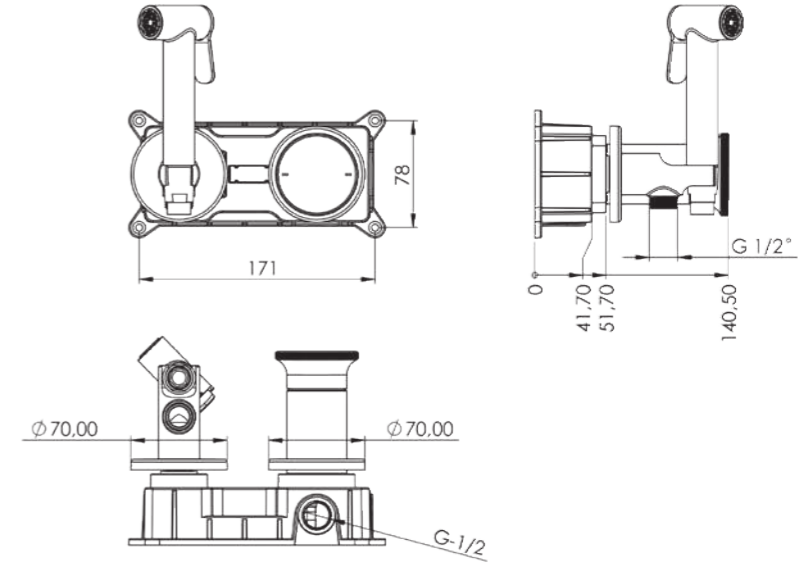

ÖZELLİKLER

- Piriç bağlantılı polyamid gövde
- Avrupa menşei mix kartuş
- Sıcak-Soğuk çift su girişli
- Piriç başlık ve askı
- 360 derece döner duş hortumu-120cm
- Pvd kaplama (altın - rose gold)
- Çift komponentli akrilik mat özel boya (siyah)

Model	Arte Tera Taharetmatik
Renk	Rose Gold
Koli İç Adedi	6
Koli Ebadı	-
Koli Ağırlığı	-
Fiyat	12.960,00₺