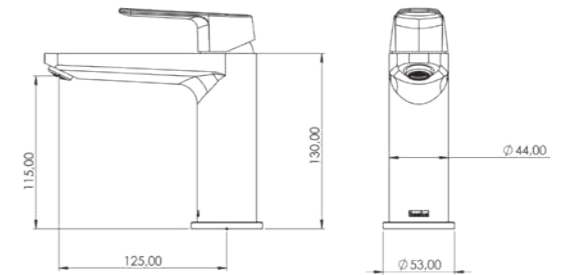

ÖZELLİKLER

- Pirinç Gövde
- 360 derece döner flex hortum
- Avrupa menşei mix kartuş
- Pvd kaplama (altın - rose gold)
- Çift komponentli akrilik mat özel boya (siyah)