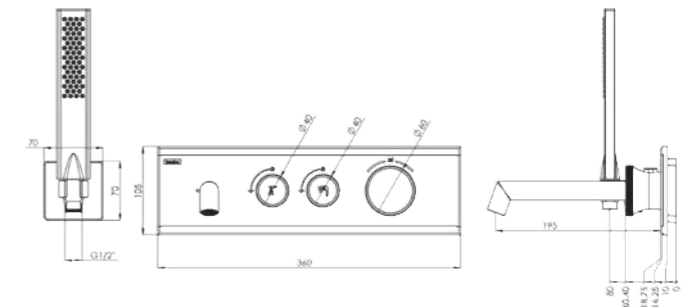

ÖZELLİKLER

- Akıllı kontrol fonksiyon sistemi
- Pirinç panel
- Temperli avrupa ekstra clear çizilmez cam (siyah - beyaz cam)
- Basınç ayarlamalı silikon nozullu soft akışlı pirinç el duşu
- 360 derece döner duş hortumu (120 cm)
- Pvd kaplama (altın - rose gold)
- Panel üzeri gaga çıkışı
- Çift komponentli akrilik mat özel boya (siyah)
- Su sızıntı önleyici sivaaltı kasa sistemi