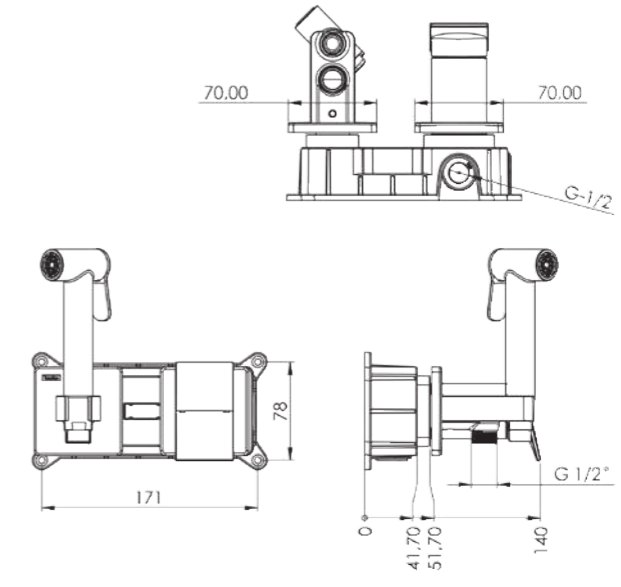

T 5339

Model	Alax Tera Taharetmatik
Renk	Rose Gold
Koli İç Adedi	12
Koli Ebadı	-
Koli Ağırlığı	-
Fiyat	14.850,00₺

ÖZELLİKLER

- Piriç bağlantılı polyamid gövde
- Avrupa menşei mix kartuş
- Sıcak-Soğuk çift su girişli
- Piriç başlık ve askı
- 360 derece döner duş hortumu-120cm
- Pvd kaplama (altın - rose gold)
- Çift komponentli akrilik mat özel boya (siyah)