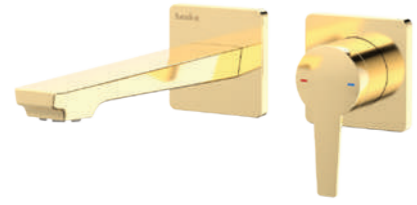

E 5407

Model	Liva Lavabo Bataryası
Renk	Altın
Koli İç Adedi	8
Koli Ebadı	62x49x32 cm
Koli Ağırlığı	19,4 Kg
Fiyat	11.560,00₺