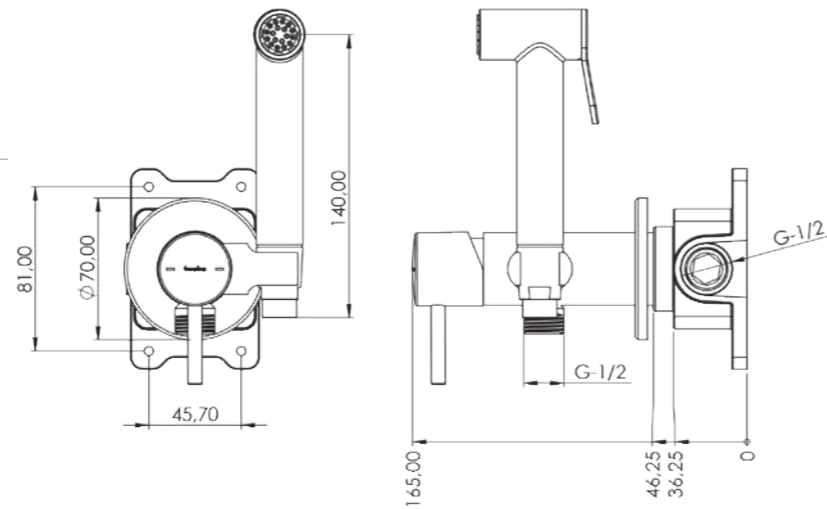

Model	Pulito Taharetmatik Batarya
Renk	Altın
Koli İç Adedi	18
Koli Ebadı	64x39x53 cm
Koli Ağırlığı	41,10 Kg
Fiyat	10.200,00₺

ÖZELLİKLER

- Pirinç gövde
- P.P.R.C iç gövde (Çift su girişli)
- Avrupa menşei mix kartuş
- Pirinç başlık
- 360 derece döner duş hortumu-120 cm
- Basınç ayarlamalı pirinç el duşu
- Pvd kaplama (Altın)
- Çift komponentli akrilik mat özel boya (siyah)