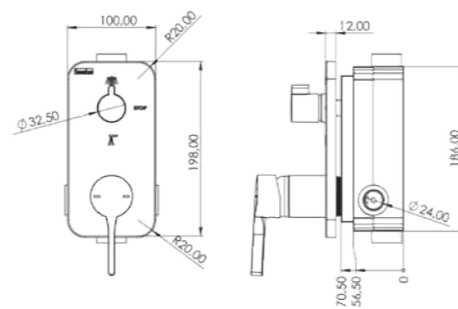

ÖZELLİKLER

- Abs üzeri krom kaplama ayna
- P.P.R.C iç gövde
- Avrupa menşei mix kartuş
- Avrupa menşei yönlendirici
- 360 derece döner duş hortumu
- Silikon nozullu kireç kırıcı el duşu