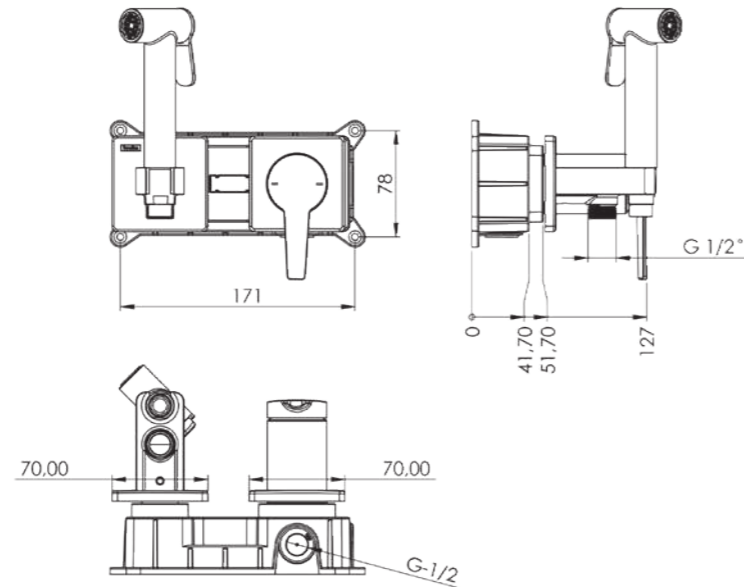

ÖZELLİKLER

- Piriç bağlantılı polyamid gövde
- Avrupa menşei mix kartuş
- Sıcak-Soğuk çift su girişli
- Piriç başlık ve askı
- 360 derece döner duş hortumu-120cm
- Pvd kaplama (altın - rose gold)
- Çift komponentli akrilik mat özel boya (siyah)