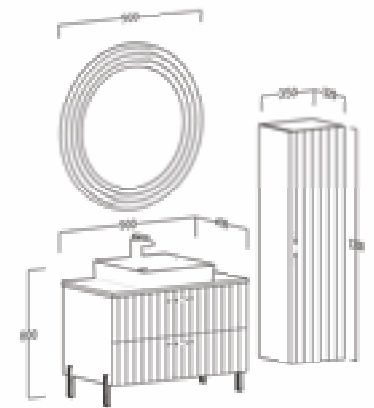

Tezgah Rengi / Countertop Color

Ana Renk / Main Color