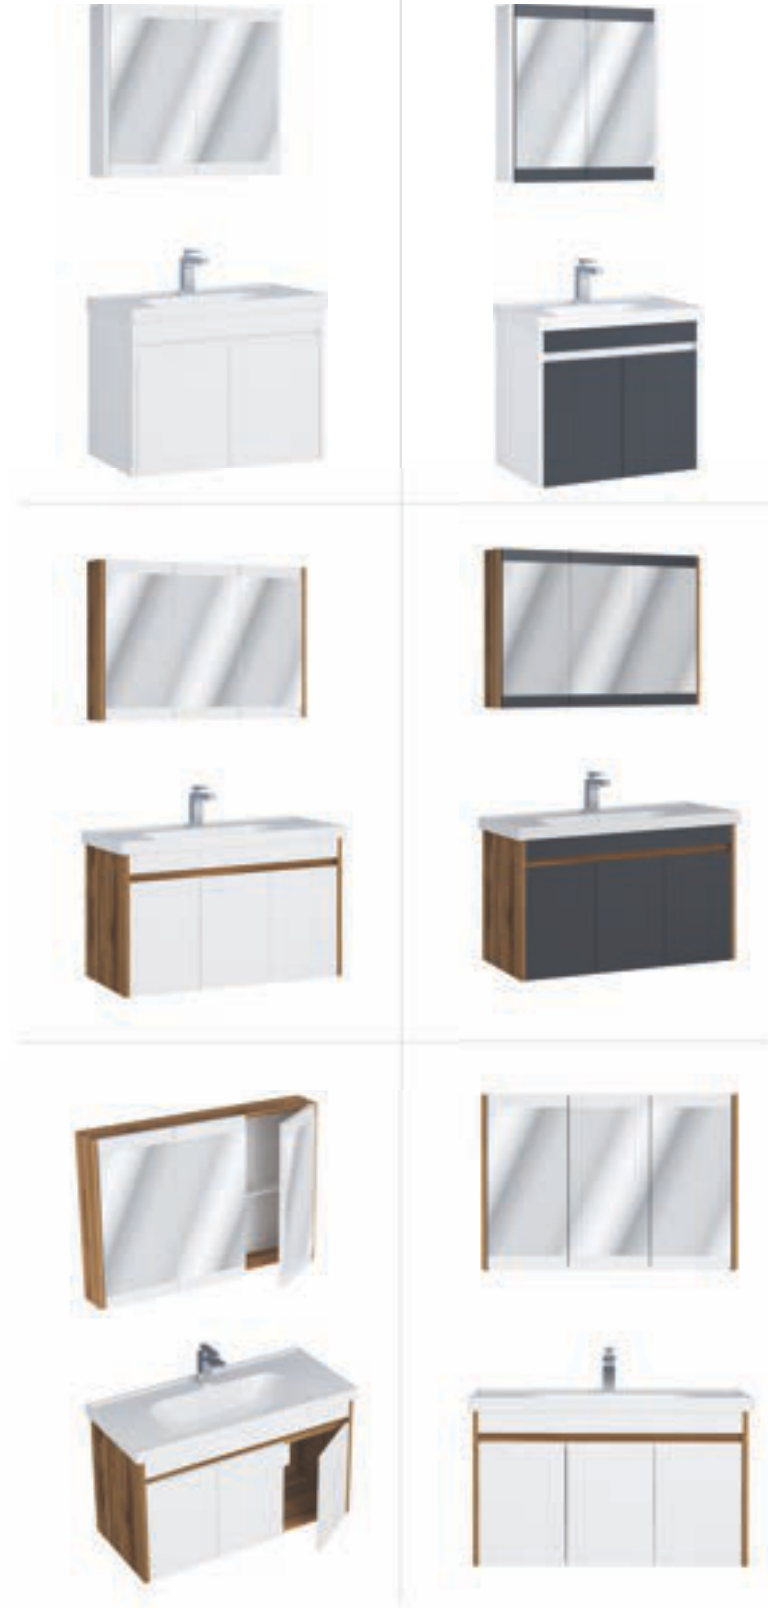

Ana Renk / Main Color

Biga

Biga'nın sade ve modern tasarımı, banyonuza doğal bir zarafet kazandırırken, hayatınızı kolaylaştıran çözümler sunar.

Ebatlar / Dimensions

- 100 | Üst Dolap / Top Cabinet : 950x150x700
Alt Dolap / Main Cabinet : 1000x470x500
- 80 | Üst Dolap / Top Cabinet : 750x150x700
Alt Dolap / Main Cabinet : 800x470x500
- 65 | Üst Dolap / Top Cabinet : 650x150x700
Alt Dolap / Main Cabinet : 650x470x500