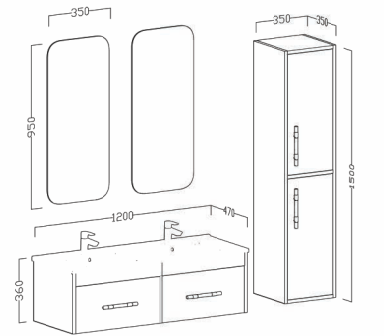

Ana Renk / Main Color

Yardımcı Renk / Auxiliary Color