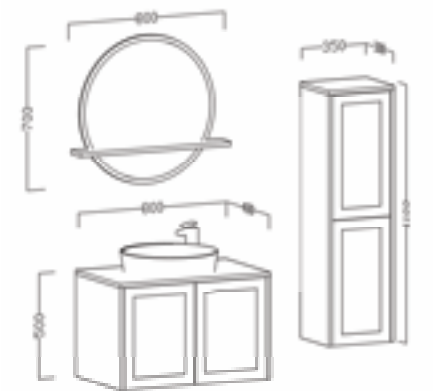

Ana Renk / Main Color

Yardımcı Renk / Auxiliary Color