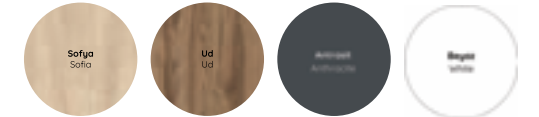

Ana Renk / Main Color

Yardımcı Renk / Secondary Color