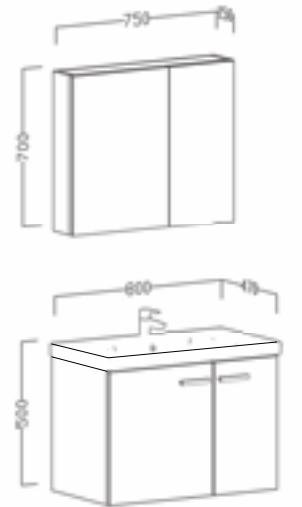

Ana Renk / Main Color