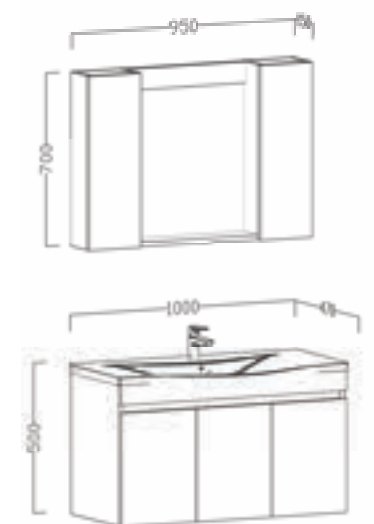

Ana Renk / Main Color

Yardımcı Renk / Auxiliary Color