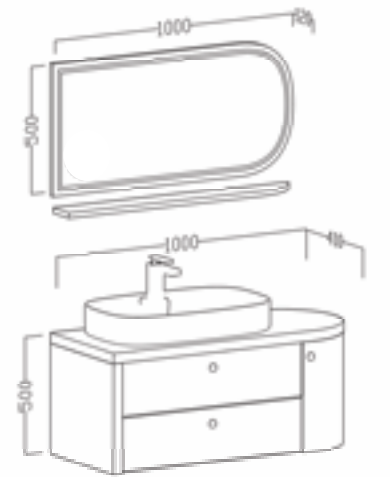

Ana Renk / Main Color

Yardımcı Renk / Auxiliary Color