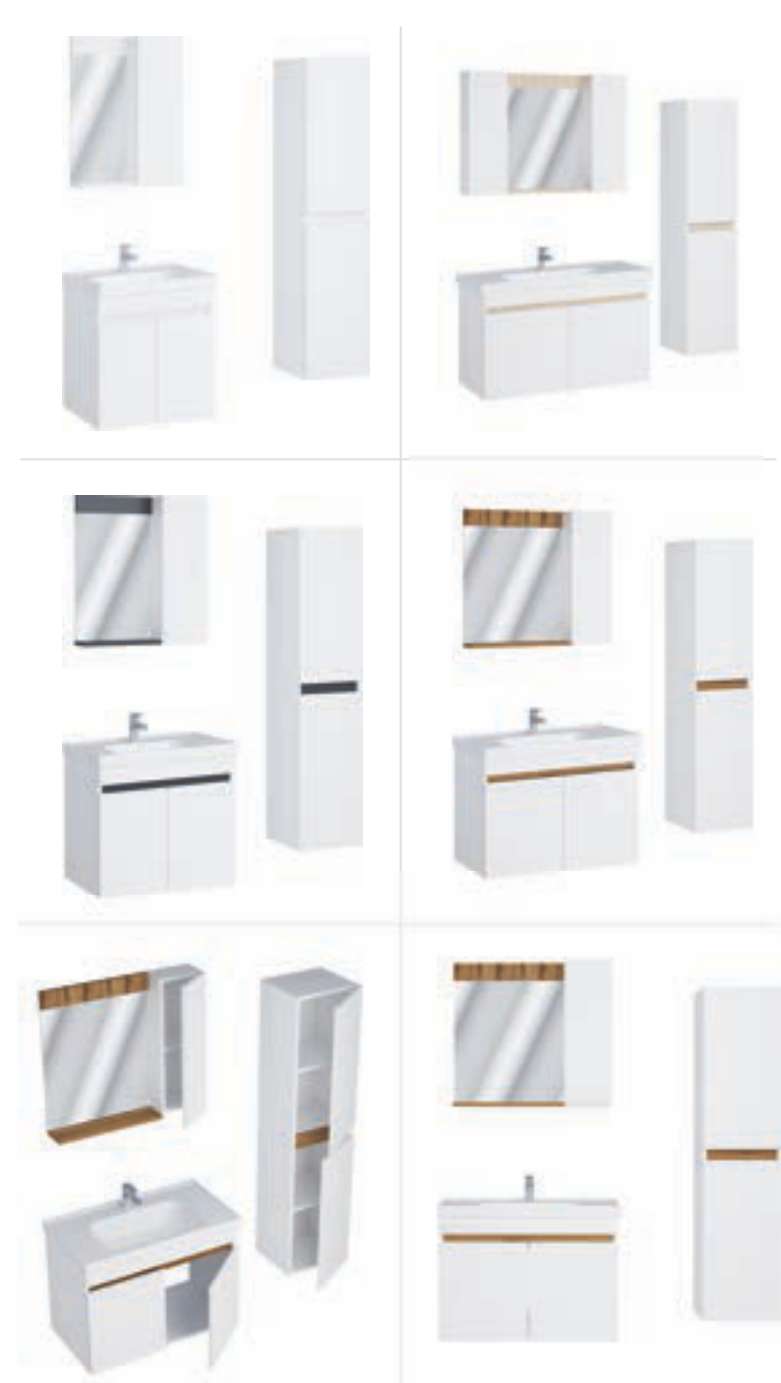

Ana Renk / Main Color

Yardımcı Renk / Auxiliary Color

Lale

Geleneksel güzelliği modern tasarımla
buluşturarak banyonuza zarif ve sofistike bir
dokunuş katar.

Ebatlar / Dimensions

- 100** | Üst Dolap / Top Cabinet : 950x150x700
Alt Dolap / Main Cabinet : 1000x470x500
- 80** | Üst Dolap / Top Cabinet : 750x150x700
Alt Dolap / Main Cabinet : 800x470x500
- 65** | Üst Dolap / Top Cabinet : 650x150x700
Alt Dolap / Main Cabinet : 650x470x500
- 55** | Üst Dolap / Top Cabinet : 550x150x700
Alt Dolap / Main Cabinet : 550x470x500