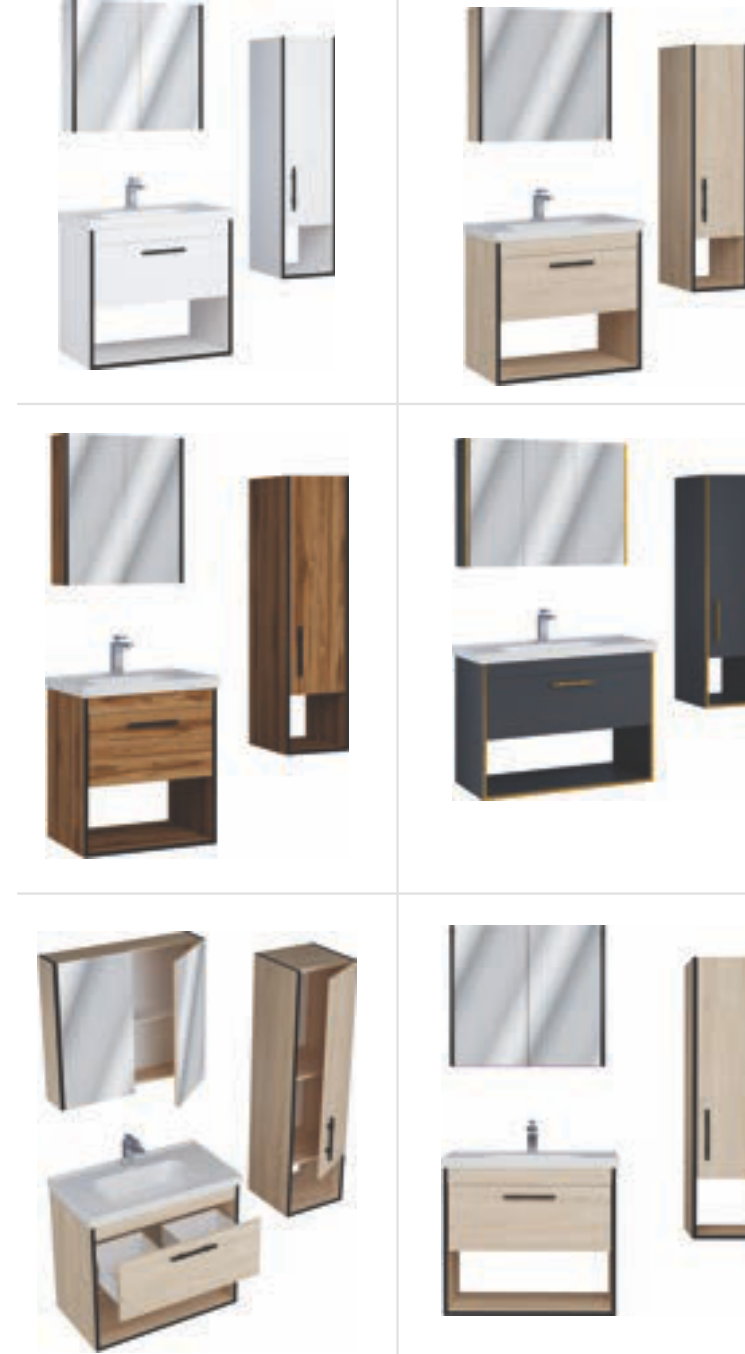

Pandora

Sürprizlerle dolu Pandora, benzersiz tasarımı ve işlevselliği ile banyonuza fark katıyor. Her açılışta yeni bir keşfe hazır olun.