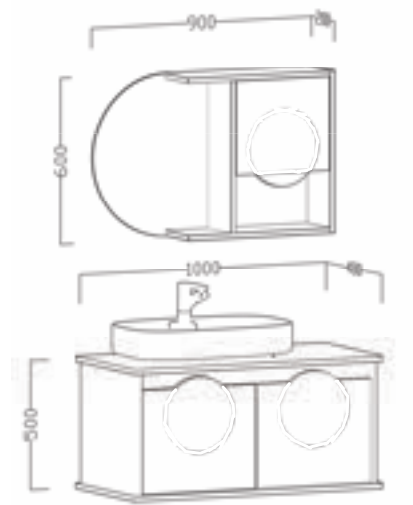

Ana Renk / Main Color

Yardımcı Renk / Secondary Color