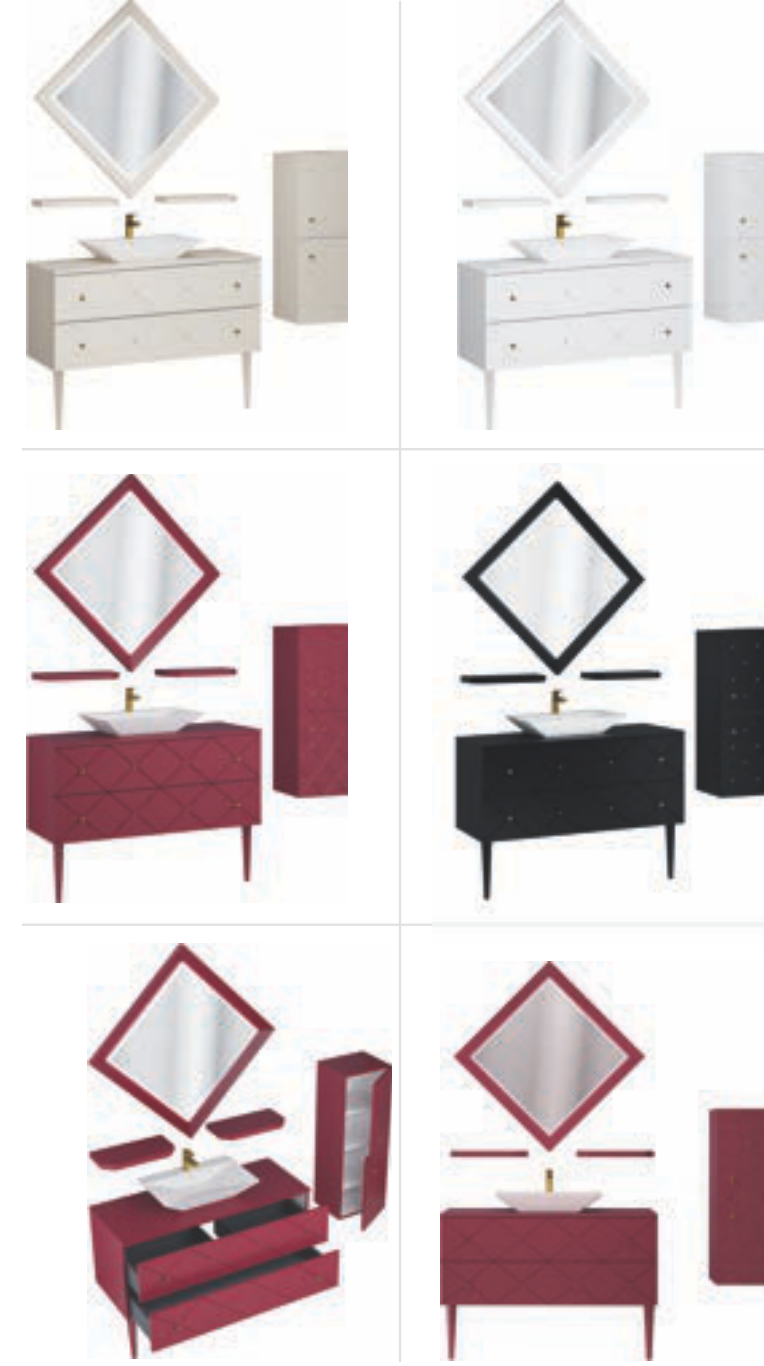

Caz

Banyonuzda ritmik ve sofistike bir atmosfer yaratır. Şık detayları ve modern çizgileriyle, her anınıza dinamik bir zarafet katar.