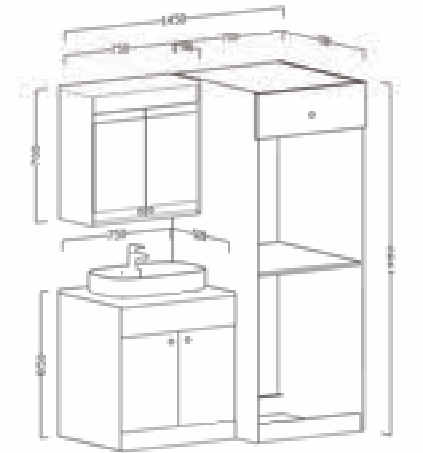

Ana Renk / Main Color