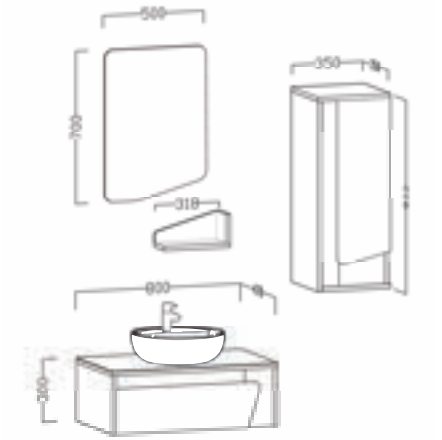

Ana Renk / Main Color

Yardımcı Renk / Auxiliary Color