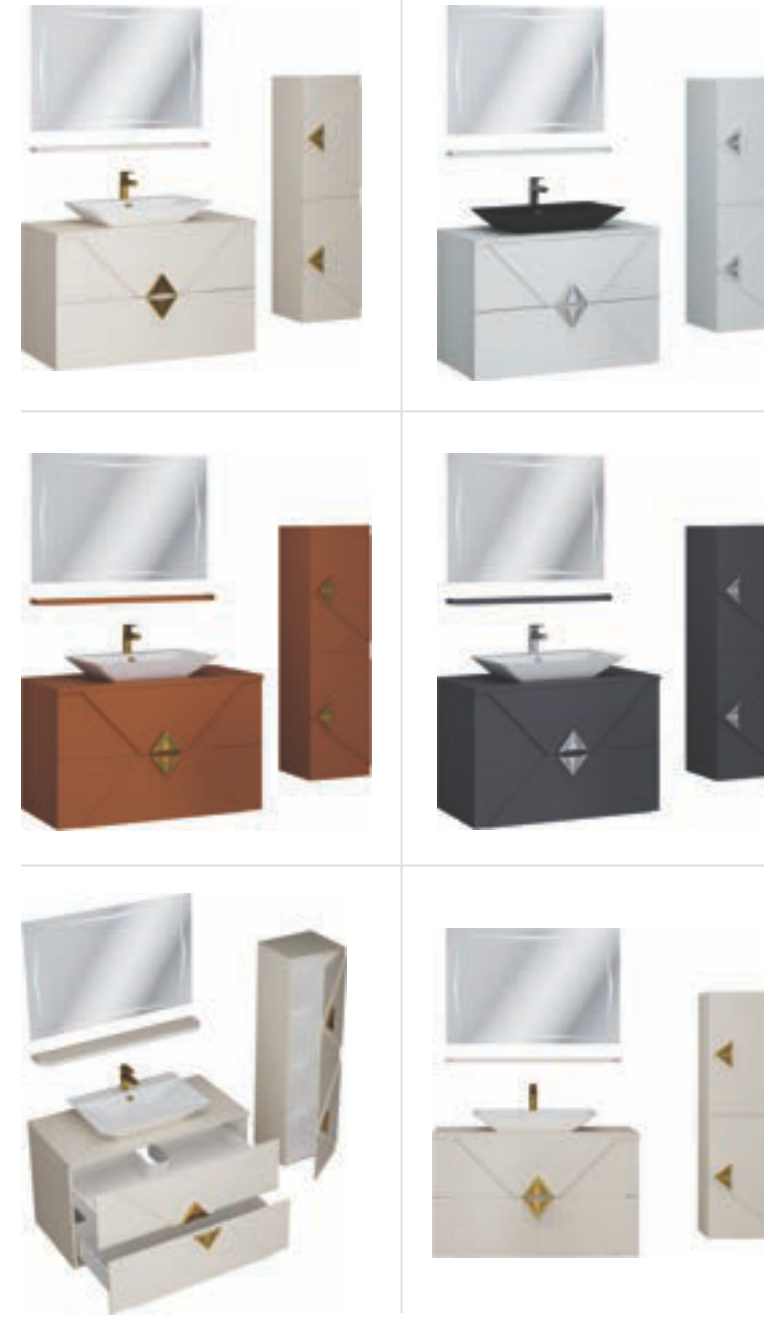

Ebatlar / Dimensions

110 | Ayna / Mirror : Çap 950
Alt Dolap / Main Cabinet : 1100x500x900
Boy Dolap / Side Cabinet Dolap : 350x410x1400

Lavabo Renk / Sink Color

Ana Renk / Main Color

Segno

Banyonuzda stilin ve düzenin işaretini bırakır. Şık ve dikkat çekici tasarımıyla, her detayda modern bir iz ve özgünlük sağlar.