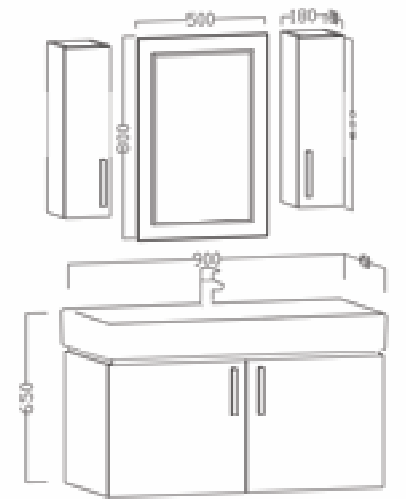

Ana Renk / Main Color