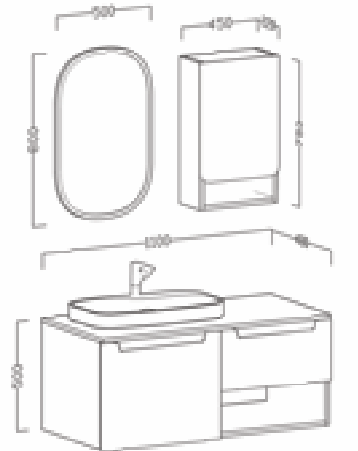

110 | Ayna / Mirror : 500x800
Alt Dolap / Main Cabinet : 1100x480x500
Yan Dolap / Side Cabinet : 450x220x750

Lavabo Renk / Sink Color

Ana Renk / Main Color

Yardımcı Renk / Auxiliary Color

Serenad

Banyonuzda bir aşk şarkısı gibi yankılanır.
Zarif detayları ve huzur veren tasarımıyla,
her gününüzü özel kılar.