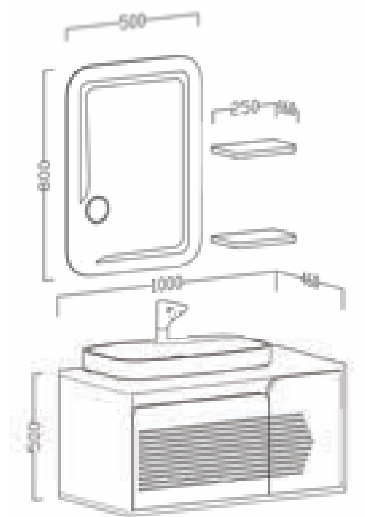

Lavabo Renk / Sink Color

Ana Renk / Main Color

Yardımcı Renk / Auxiliary Color