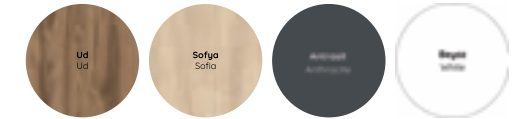

Ana Renk / Main Color

Yardımcı Renk / Auxiliary Color