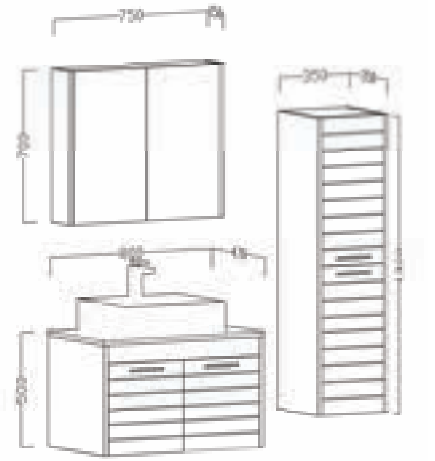

Ana Renk / Main Color

Yardımcı Renk / Secondary Color