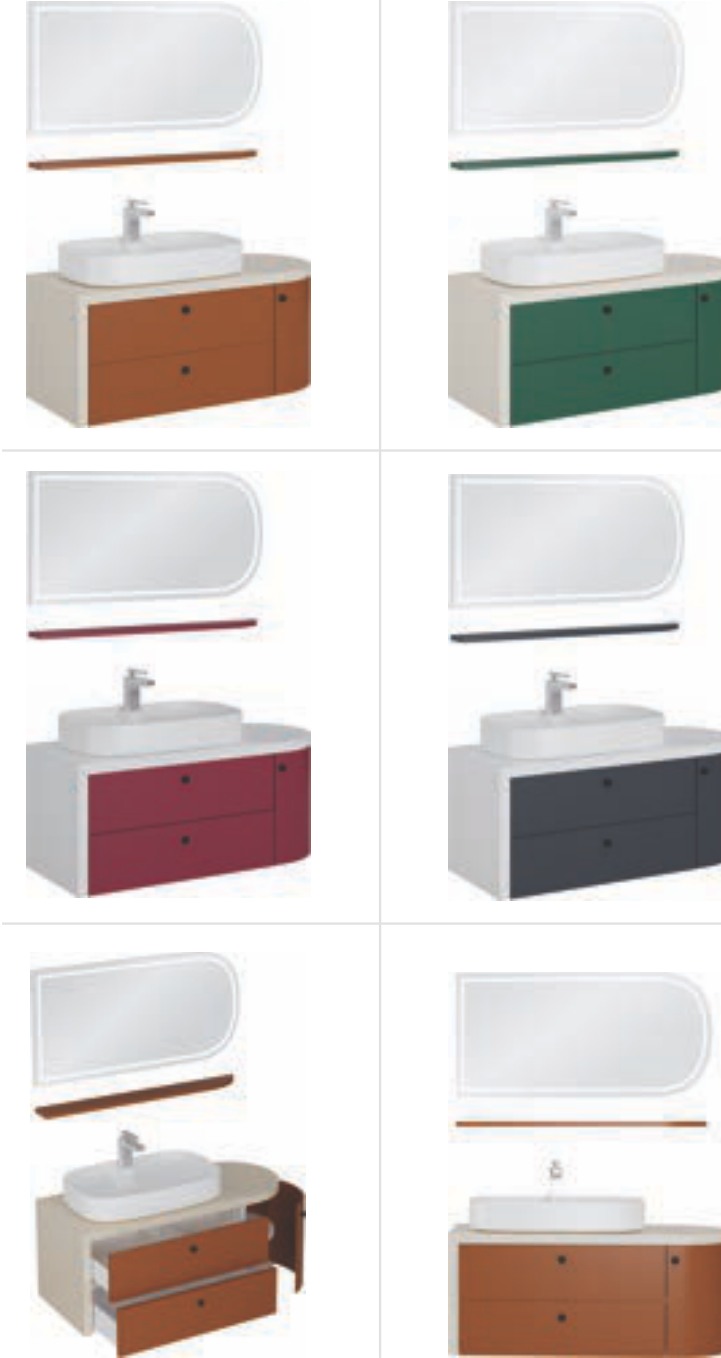

Ana Renk / Main Color

Coda

Banyonuzda mükemmel bir kapanış sunar. Modern tasarımı ve yumuşak detaylarıyla, her kullanımda zarif bir final sağlar.

Ebatlar / Dimensions

100 | Ayna / Mirror : 500x1000
Etajer / Whatnot : 1000x120
Alt Dolap / Main Cabinet : 1000x410x500