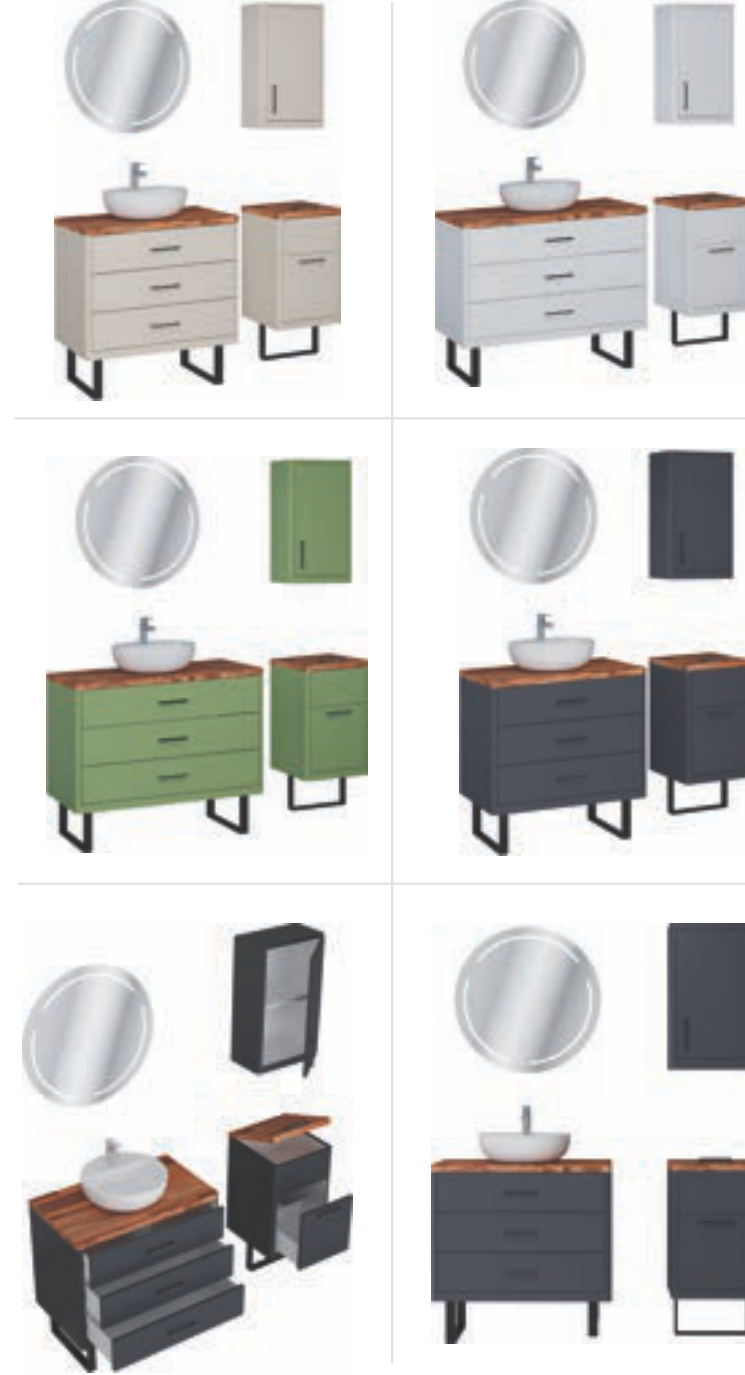

Ana Renk / Main Color

Yardımcı Renk / Auxiliary Color

Liya

Zarif ve ince hatlarıyla dikkat çeker. Doğanın saf güzelliğinden ilham alan bu dolap, banyonuzda huzurlu bir atmosfer yaratır. Liya, zarafeti sevenler için tasarlandı.