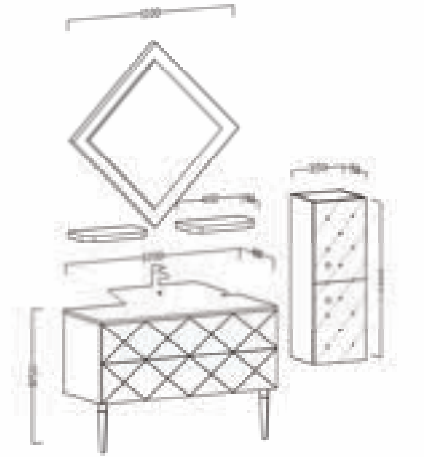

Ebatlar / Dimensions

120 | Ayna / Mirror : 1100x1000
Alt Dolap / Main Cabinet : 1200x480x850
Boy Dolap / Side Cabinet Dolap : 350x350x1000

Ana Renk / Main Color

Opera

Banyonuzda büyük bir şıklık ve zarafet sahnelemesi yapar. İhtişamlı tasarımı ve detaylarıyla, her kullanımda sofistike bir performans sunar.