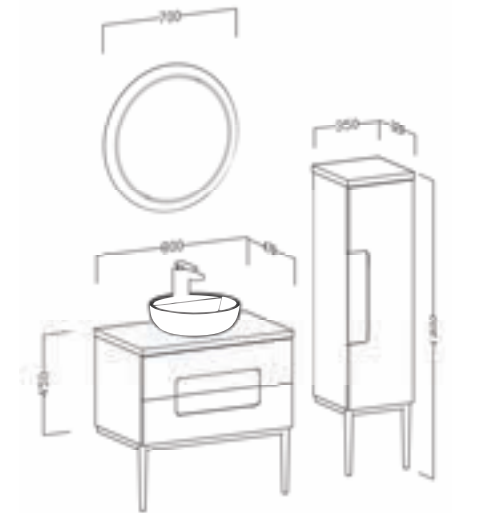

Ana Renk / Main Color