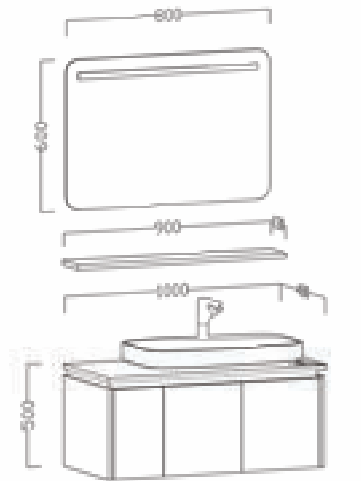

Lavabo Renk / Sink Color

Ana Renk / Main Color