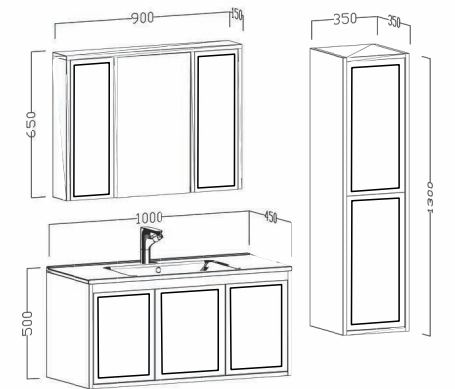

Ana Renk / Main Color