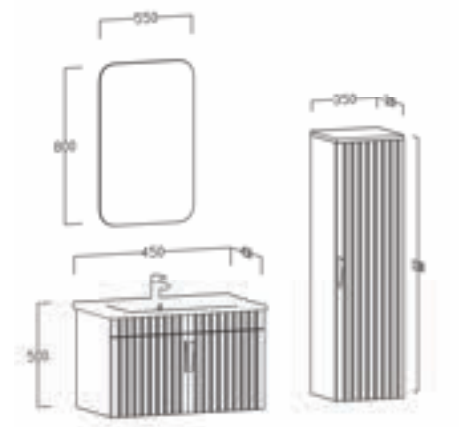

Ana Renk / Main Color