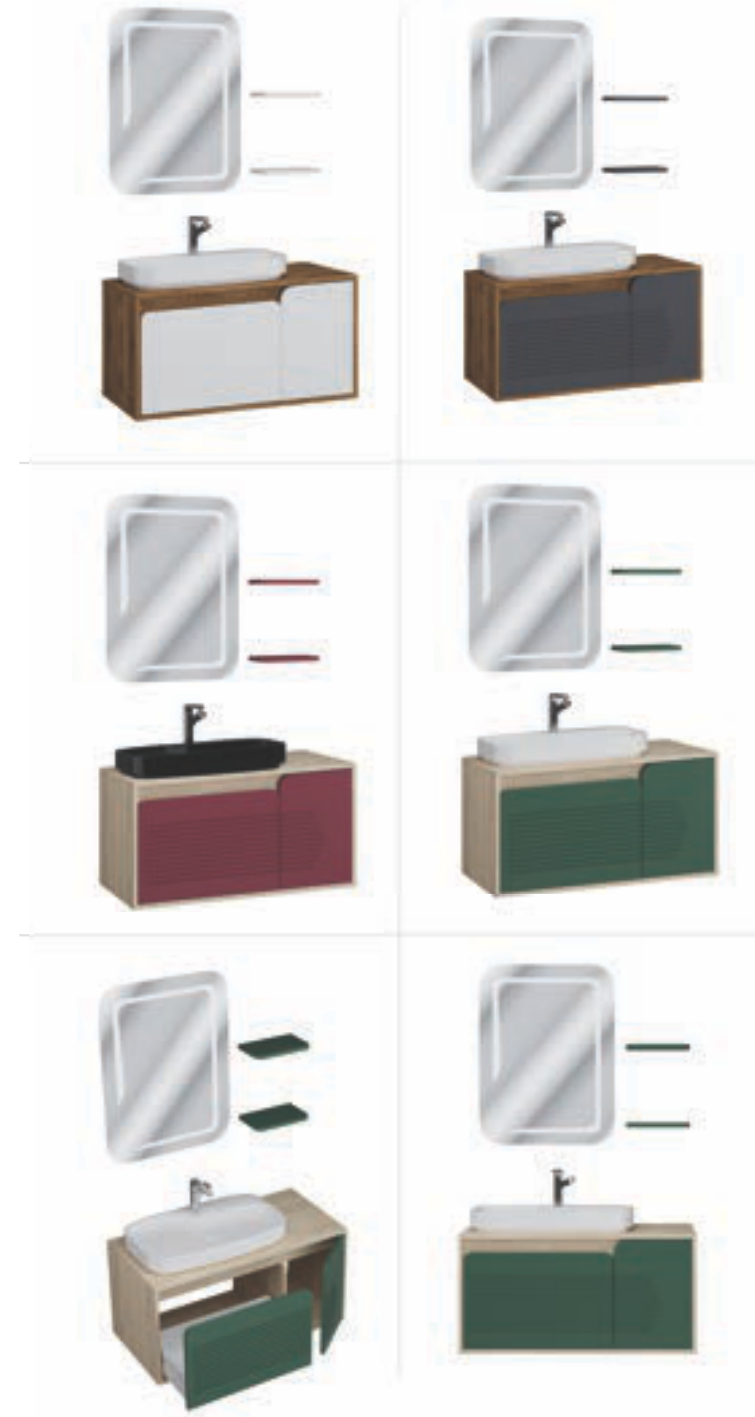

Ebatlar / Dimensions

- 90 | Üst Dolap / Top Cabinet : 900x150x700
Alt Dolap / Main Cabinet : 900x450x500
- 80 | Üst Dolap / Top Cabinet : 800x150x700
Alt Dolap / Main Cabinet : 800x450x500

Ana Renk / Main Color

Yardımcı Renk / Auxiliary Color

Barline

Banyonuzda düzenin ve düzenin ritmini getirir. Şık çizgileri ve fonksiyonel yapısıyla, her detayda estetik bir akış sağlar.

Ebatlar / Dimensions

100 | Ayna / Top Mirror : 600x800
Etajer / Whatnot : 250x160
Alt Dolap / Main Cabinet : 1000x460x500