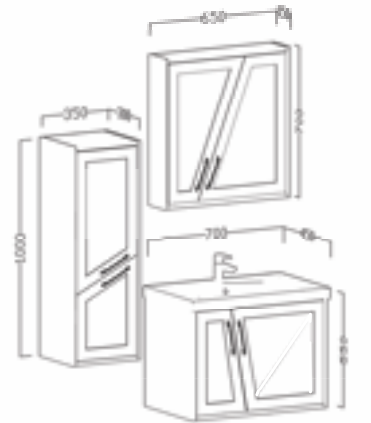

Ana Renk / Main Color

Yardımcı Renk / Auxiliary Color