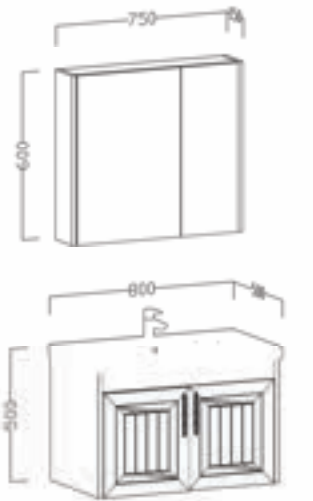

Ana Renk / Main Color

Yardımcı Renk / Auxiliary Color