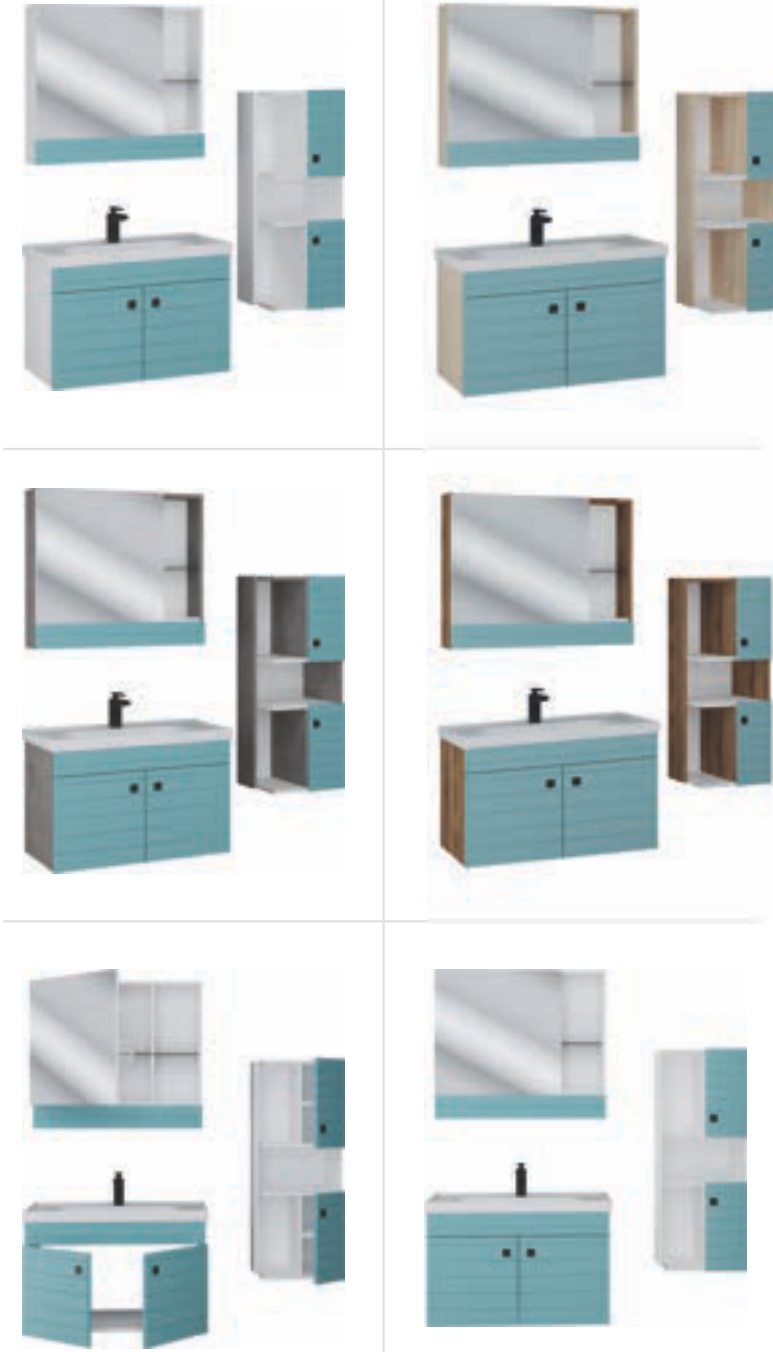

75 | Üst Dolap / Top Cabinet : 700x150x650
Alt Dolap / Main Cabinet : 750x500x500

Boy Dolap / Side Cabinet : 350x320x1000

Ana Renk / Main Color

Yardımcı Renk / Auxiliary Color

Tanto

Banyonuzda dolgun ve güçlü bir varlık sergiler. Cesur ve fonksiyonel tasarımıyla, her alanı etkili bir şekilde kullanmanızı sağlar.