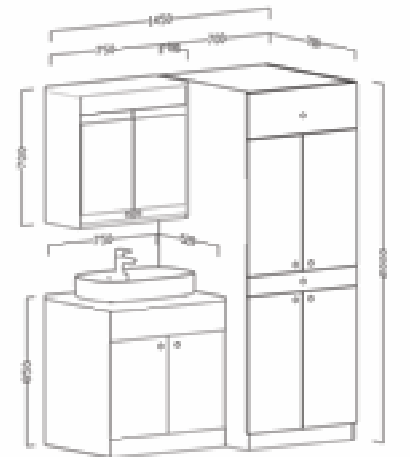

Ana Renk / Main Color