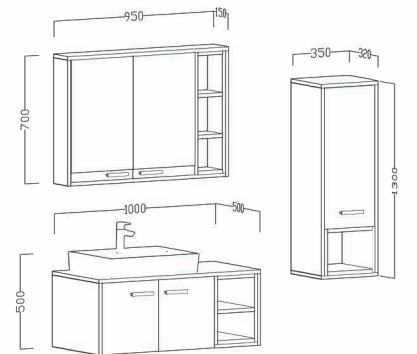

Ana Renk / Main Color

Yardımcı Renk / Auxiliary Color