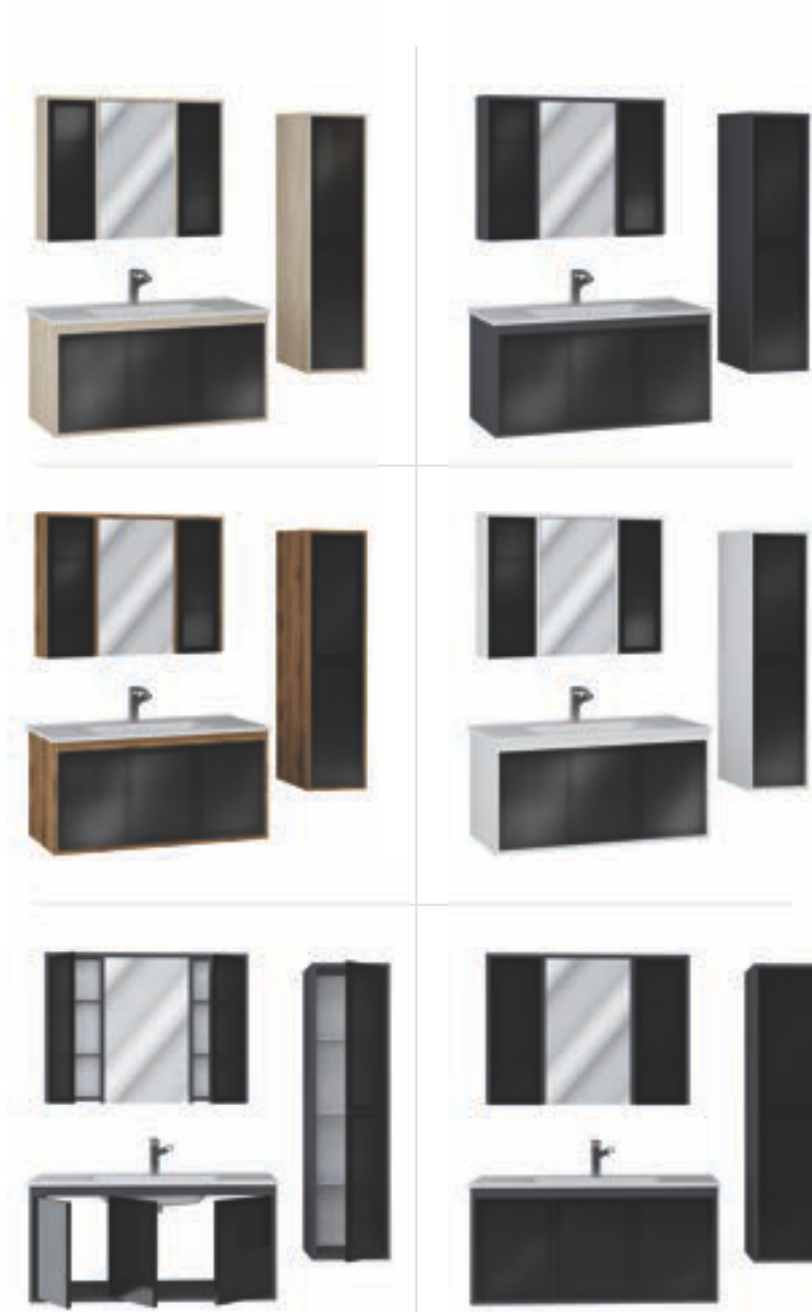

Ossia

Banyonuzda alternatif bir zarafet sunar.
Şık ve işlevsel yapısıyla, her kullanımda konforu yeniden tanımlar.