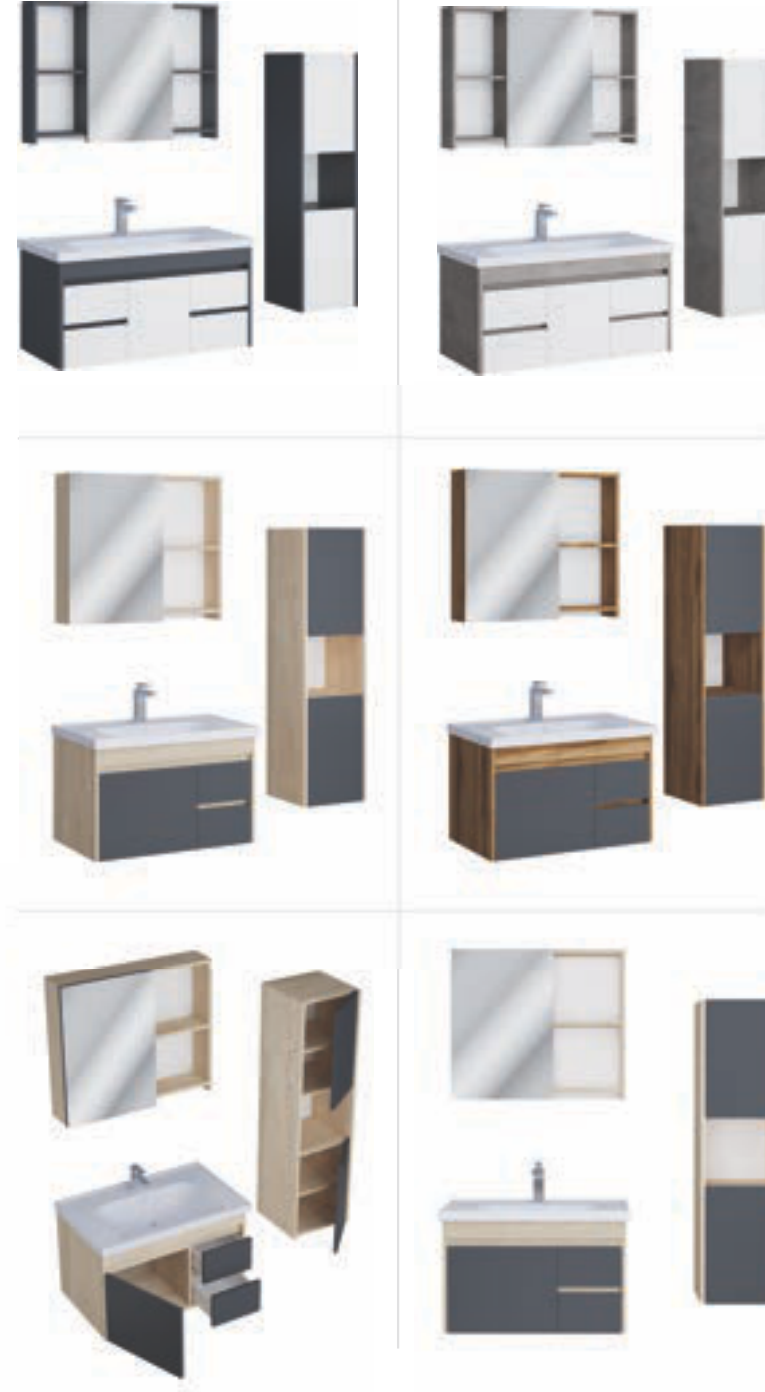

Ebatlar / Dimensions

100 | Üst Dolap / Top Cabinet : 950x150x700
Alt Dolap / Main Cabinet : 1000x470x500

80 | Üst Dolap / Top Cabinet : 750x150x700
Alt Dolap / Main Cabinet : 800x470x500

Boy Dolap / Side Cabinet : 350x350x1300