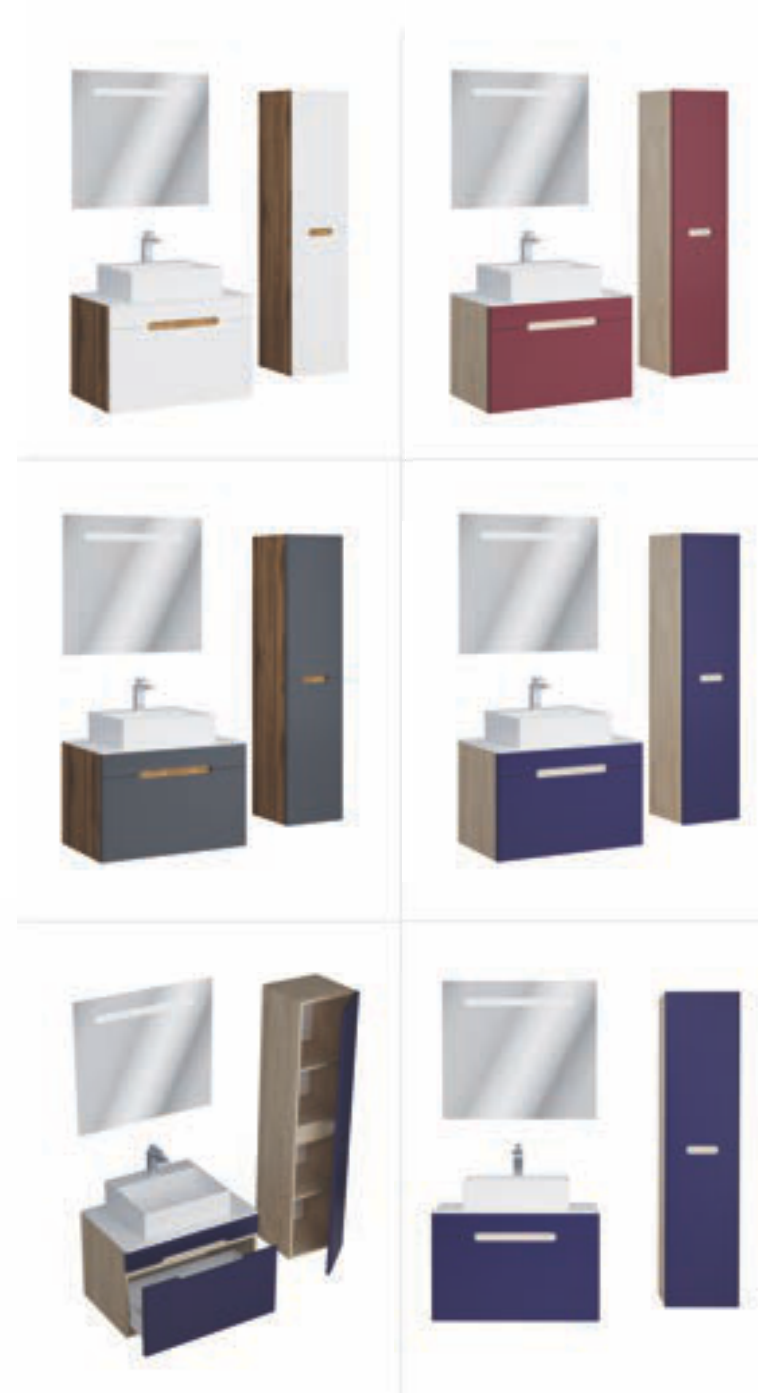

Ebatlar / Dimensions

80 | Ayna / Mirror : 800x600
Alt Dolap / Main Cabinet : 800x470x500
Boy Dolap / Side Cabinet : 350x350x1500

Ana Renk / Main Color

Yardımcı Renk / Auxiliary Color

River

Doğanın akışkanlığını ve sadeliğini banyonuzda hissettirir. Lake kapaklarının pürüzsüz yüzeyi, suyun duruluğunu anımsatır. Akıcı hatlara sahip bu dolap, banyonuzda dingin ve ferah bir ortam yaratır. River, doğal ve modern bir tasarımı sevenler için ideal bir tercihtir.