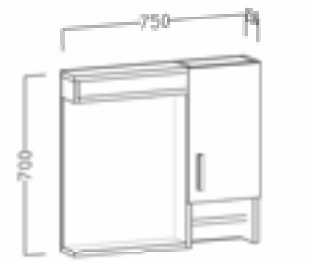

Ana Renk / Main Color

Yardımcı Renk / Auxiliary Color