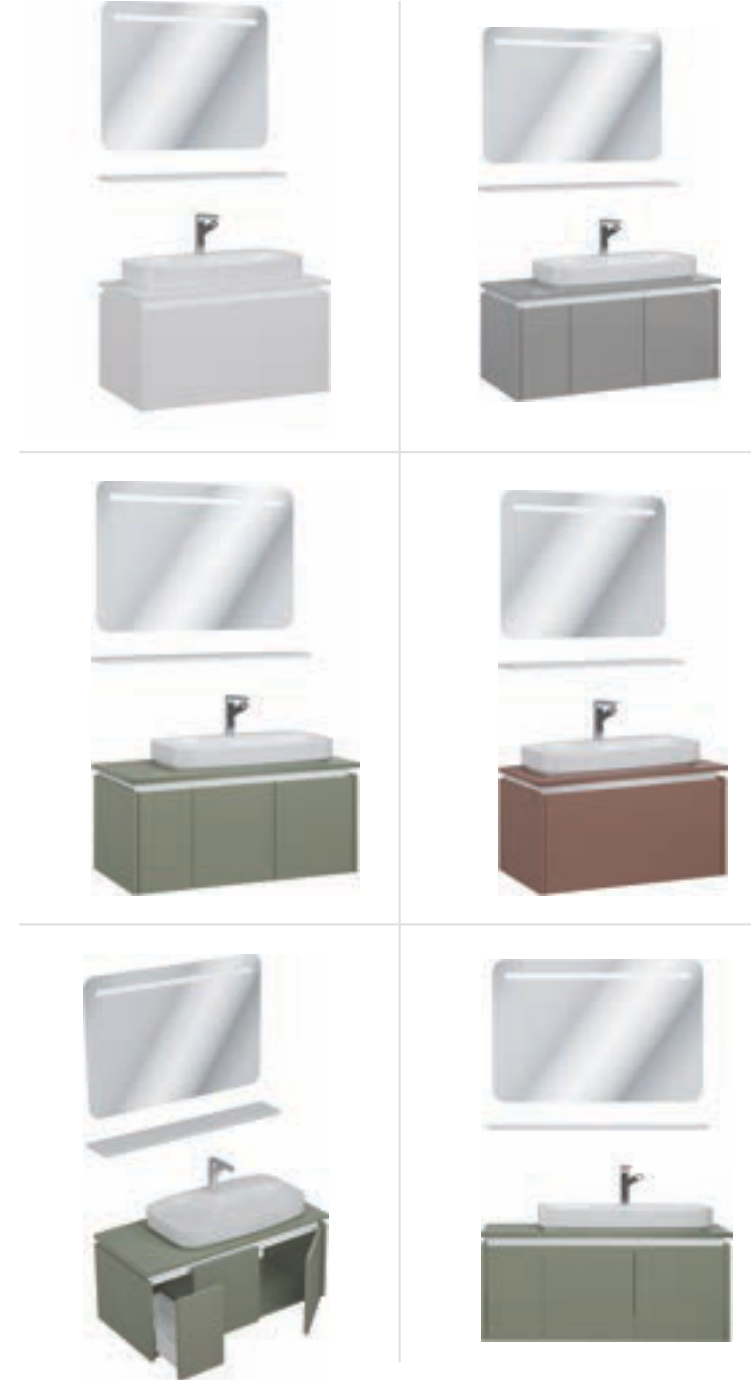

Cadence

Banyonuzun ritmin uyumunu getirir.
Fonksiyonel tasarımı ve modern çizgileriyle
her anınıza düzen ve denge katar.