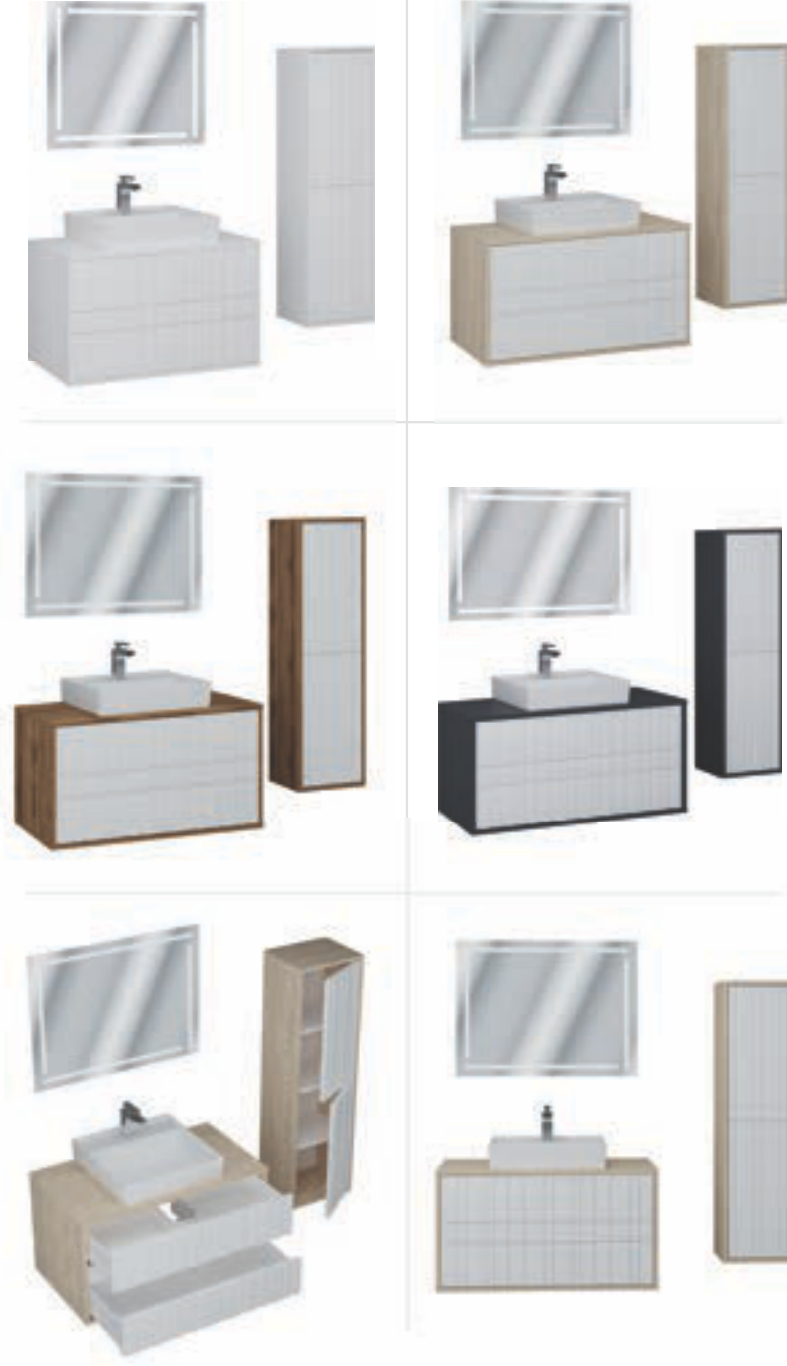

Aria

Banyonuzda bir melodinin zarafetiyle dans eder. İnce işçiliği ve estetik detaylarıyla, her sabahı bir sanat eserine dönüştürür.

Ebatlar / Dimensions

100	Ayna / Mirror : 600x1000 Alt Dolap / Main Cabinet : 1000x500x500
90	Ayna / Mirror : 600x900 Alt Dolap / Main Cabinet : 900x500x500
80	Ayna / Mirror : 600x800 Alt Dolap / Main Cabinet : 800x500x500
	Boy Dolap / Side Cabinet : 350x300x1200