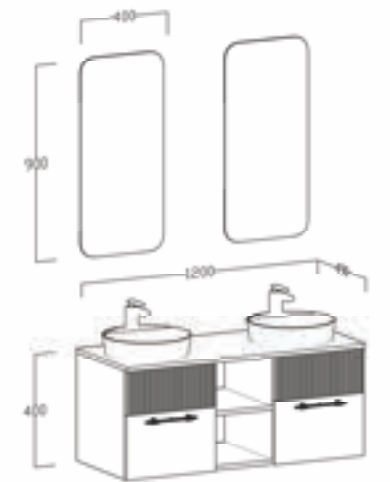

Tezgah Rengi / Countertop Color

Ana Renk / Main Color