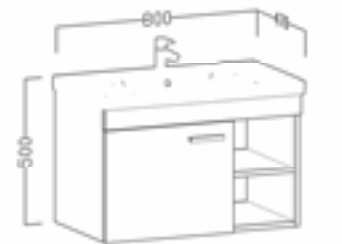

Ana Renk / Main Color

Yardımcı Renk / Auxiliary Color