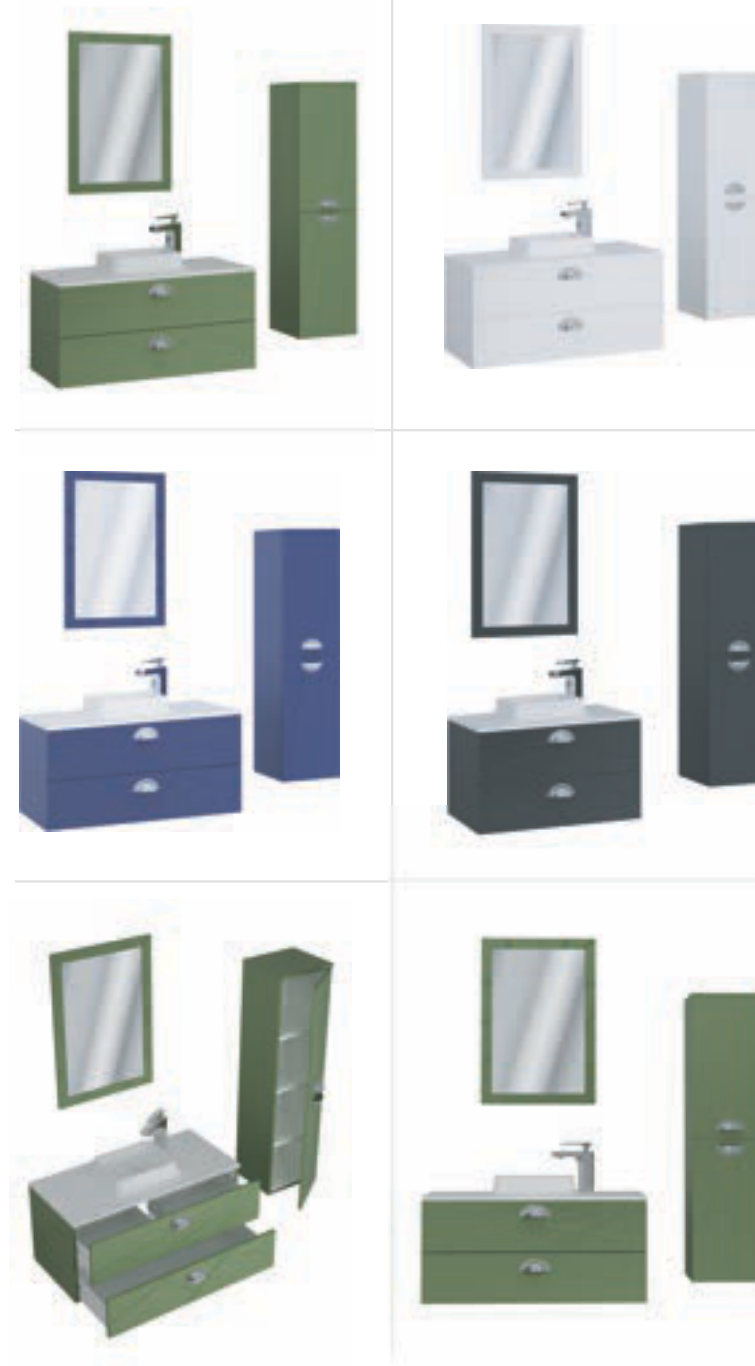

Neo

Yenilikçi ve cesur bir tasarıma sahiptir.
Geometrik hatları ve modern renk seçenekleri
ile banyonuzda çağdaş bir atmosfer yaratır.
Neo, geleceğin banyosunu bugüne getirir.