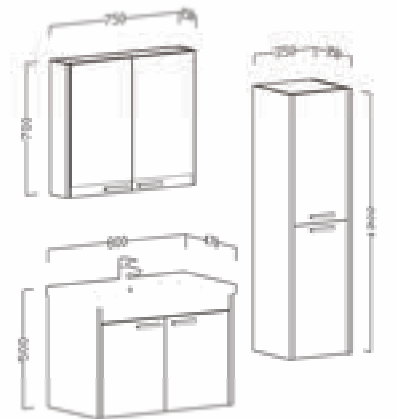

Ana Renk / Main Color

Yardımcı Renk / Auxiliary Color