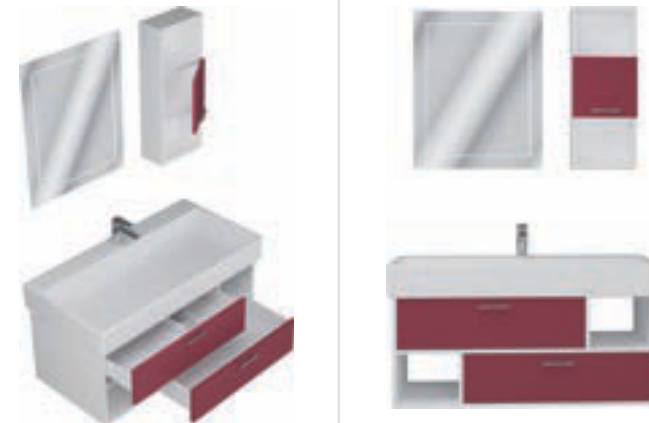

Trio

Banyonuzda üçlü bir uyum yaratır. Modern tasarımı ve işlevsel özellikleriyle, her kullanımda şıklık, düzen ve konforu bir arada sunar.