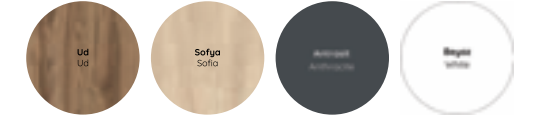

Ana Renk / Main Color

Yardımcı Renk / Auxiliary Color