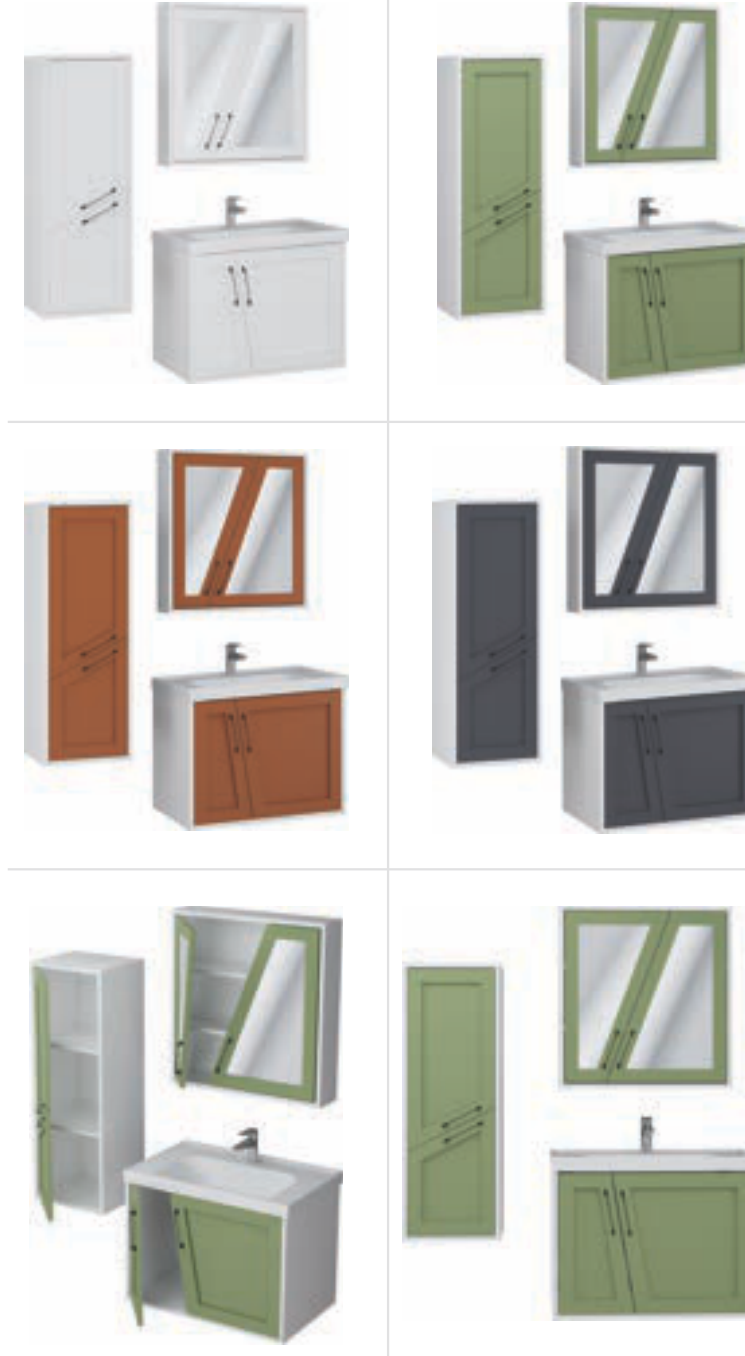

Ebatlar / Dimensions

80 | Üst Dolap / Top Cabinet : 580x160x800
Alt Dolap / Main Cabinet : 800x500x500

Boy Dolap / Side Cabinet : 500x400x1600

Ana Renk / Main Color

Yardımcı Renk / Auxiliary Color

Zihter

Banyonuzda mistik bir tını yaratır.
Geleneksel zarafeti modern çizgilerle buluşturarak,
her kullanımda huzur ve dinginlik sunar.