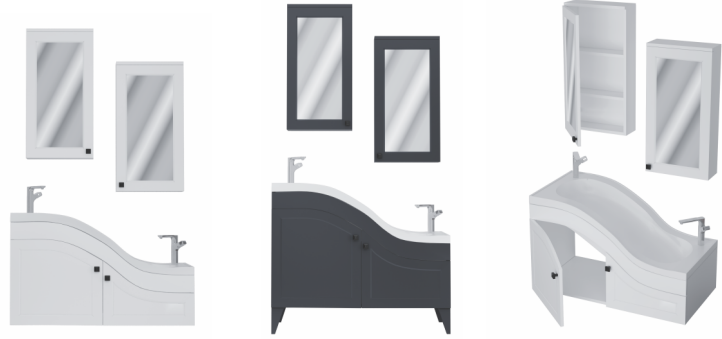

İNÇİ 100

Ebatlar / Dimensions

Üst Dolap / Top Cabinet : 300x150x800 | 100
Alt Dolap / Main Cabinet : 1000x510x500
Üst Dolap / Top Cabinet : 300x150x800 | 100-A
Alt Dolap / Main Cabinet : 1000x510x860