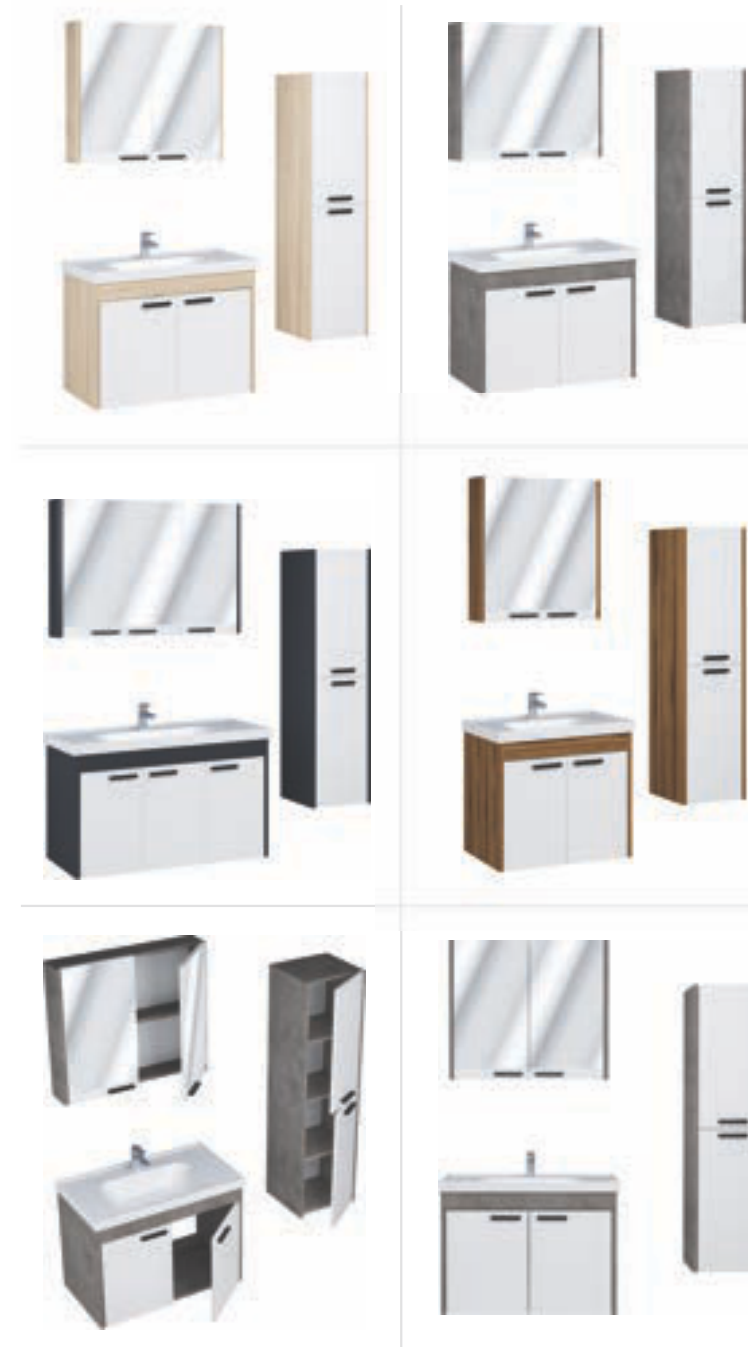

Lila

Yumuşak renk tonları ve zarif detaylarıyla banyonuza romantik ve huzurlu bir atmosfer kazandırıyor.