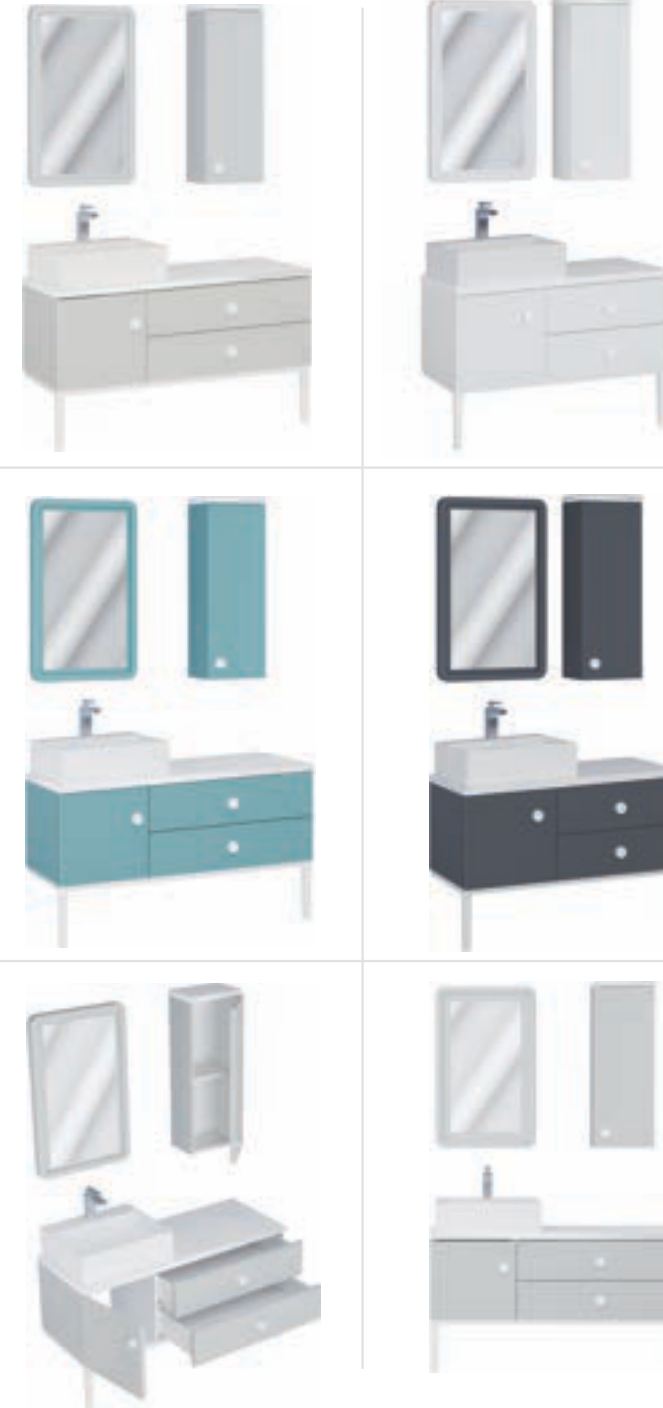

Murcia

Şehir yaşamının dinamizmini banyonuza taşıyır. Yüksek binaların silüetlerinden ilham alarak tasarlanmış olan Murcia, modern şehir estetiğini yansıtır. Bu dolap, kozmopolit bir yaşam tarzını sevenler için ideal.