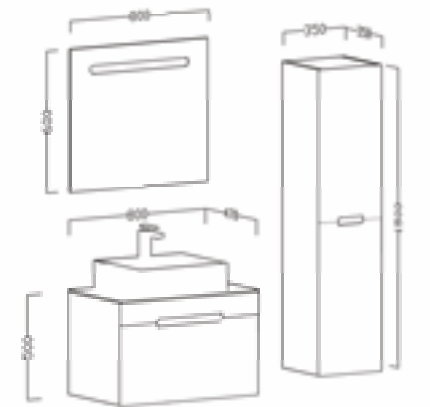

Ana Renk / Main Color

Yardımcı Renk / Auxiliary Color