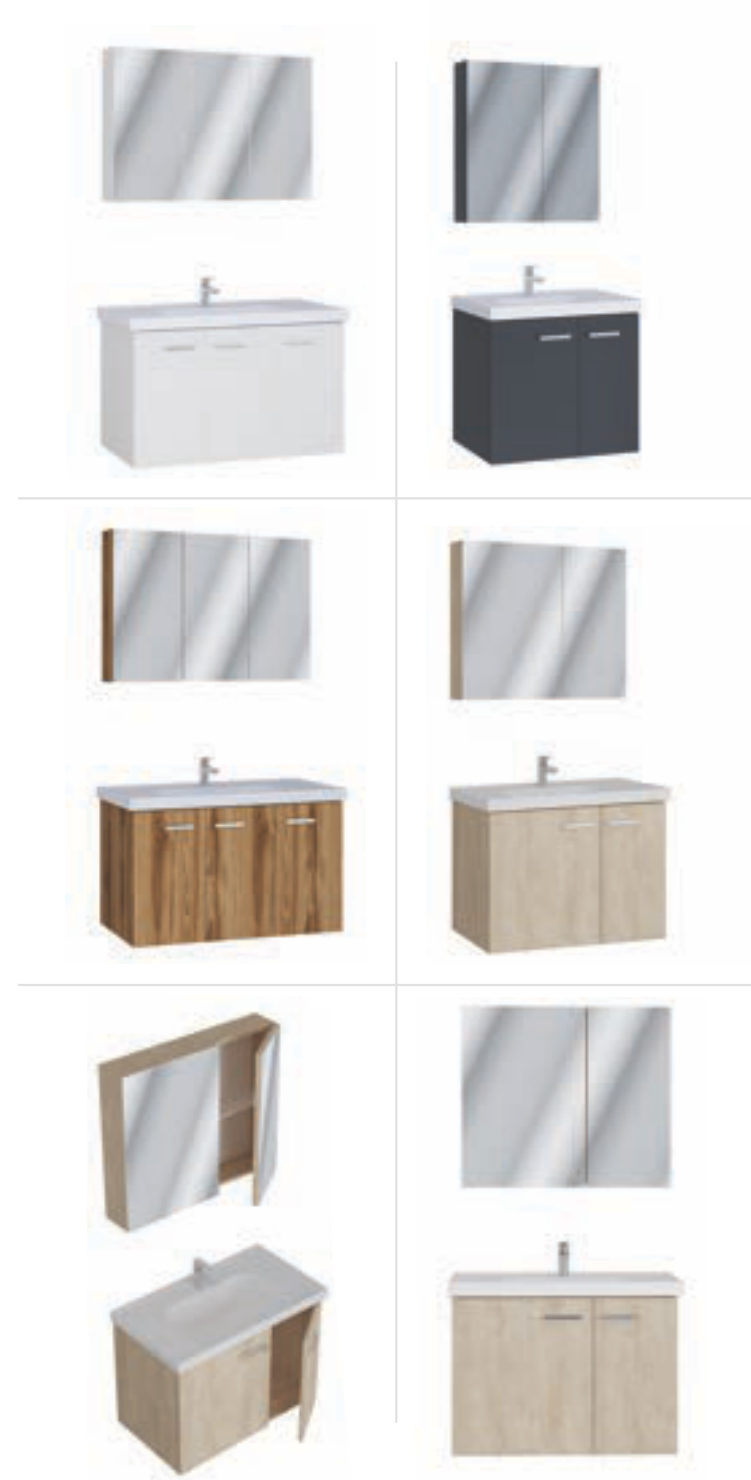

Ana Renk / Main Color

Yardımcı Renk / Auxiliary Color

Eleny

Eleny'nin modern çizgileri ve fonksiyonel tasarımı, banyonuza estetik bir dokunuş yaparak, her anınızı keyfe dönüştürür.

Ebatlar / Dimensions

- 100 | Üst Dolap / Top Cabinet : 950x150x700
Alt Dolap / Main Cabinet : 1000x470x500
- 80 | Üst Dolap / Top Cabinet : 750x150x700
Alt Dolap / Main Cabinet : 800x470x500
- 65 | Üst Dolap / Top Cabinet : 650x150x700
Alt Dolap / Main Cabinet : 650x470x500