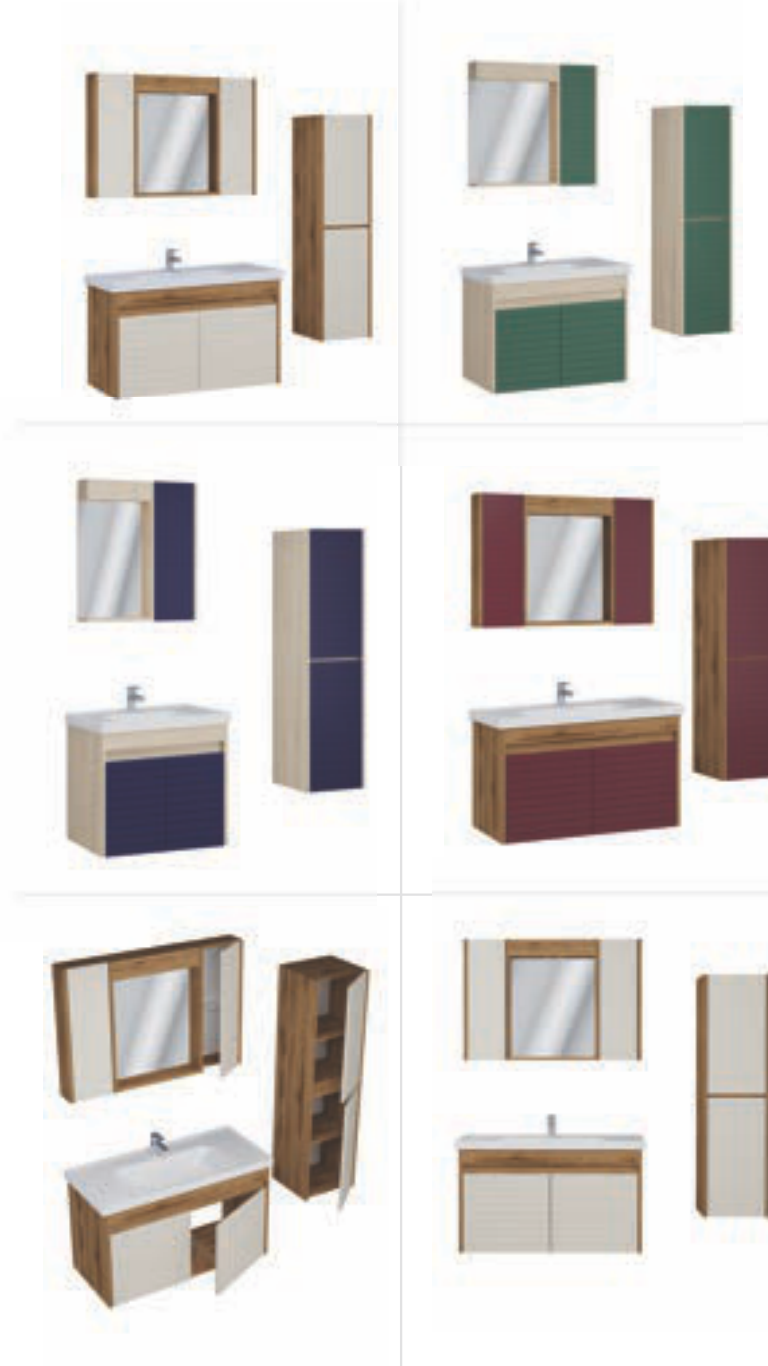

Ebatlar / Dimensions

115 | Ayna / Mirror : 420x900
Alt Dolap / Main Cabinet : 1150x440x800
Boy Dolap / Side Cabinet : 350x320x1300

Ana Renk / Main Color

Yardımcı Renk / Secondary Color

Keops

Dokuları ve güçlü hatlarıyla, banyonuzda zamansız bir estetik sunar. Lake kapaklarının pürüzsüz yüzeyi, tarihi ve moderni bir arada yaşatır. Keops, hem tarihsel bir derinlik hem de çağdaş bir görünüm arayanlar için mükemmel bir seçimdir.