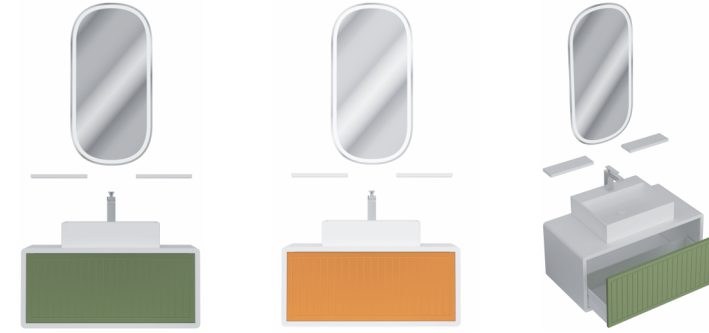

Ana Renk / Main Color

EGE 90

Ebatlar / Dimensions

Ayna / Mirror : 450x900 | 90
Etajer / Whatnot : 300x100
Alt Dolap / Main Cabinet : 900x480x500