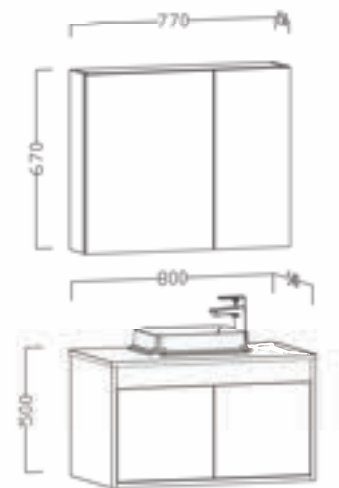

Ana Renk / Main Color

Yardımcı Renk / Auxiliary Color