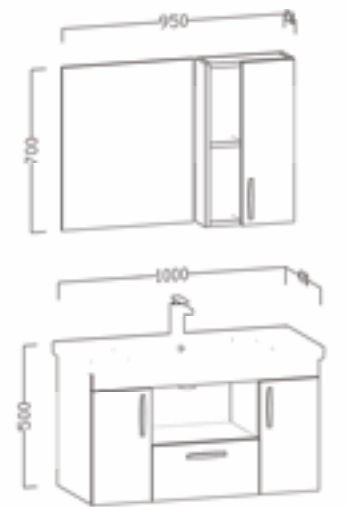

Ana Renk / Main Color