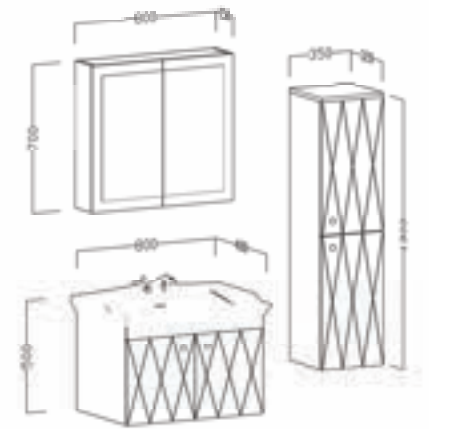

Ana Renk / Main Color