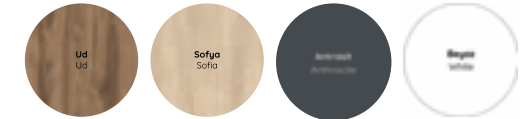

Ana Renk / Main Color

Yardımcı Renk / Auxiliary Color