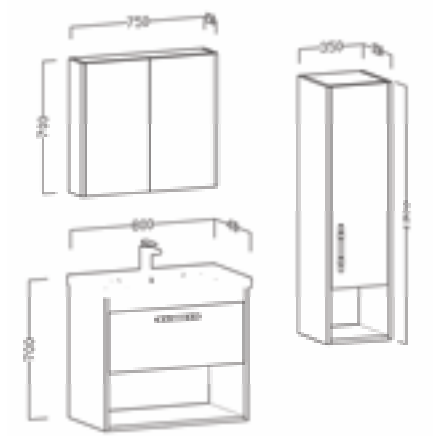

Ana Renk / Main Color