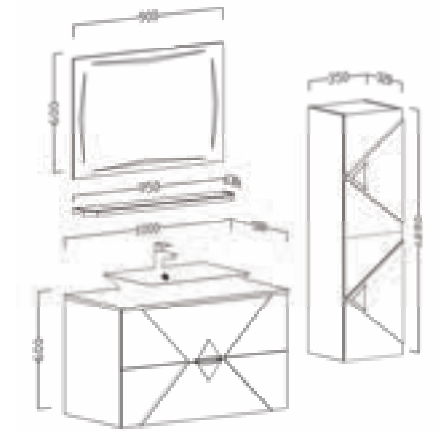

Lavabo Renk / Sink Color

Ana Renk / Main Color