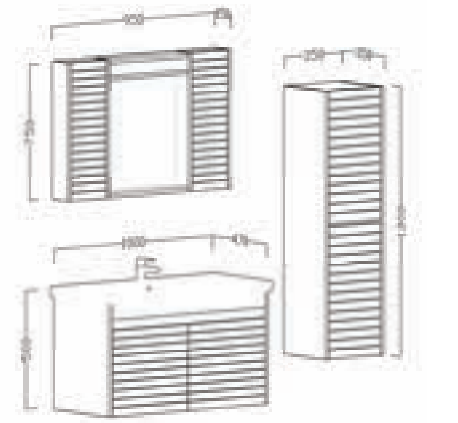

Ana Renk / Main Color

Yardımcı Renk / Auxiliary Color