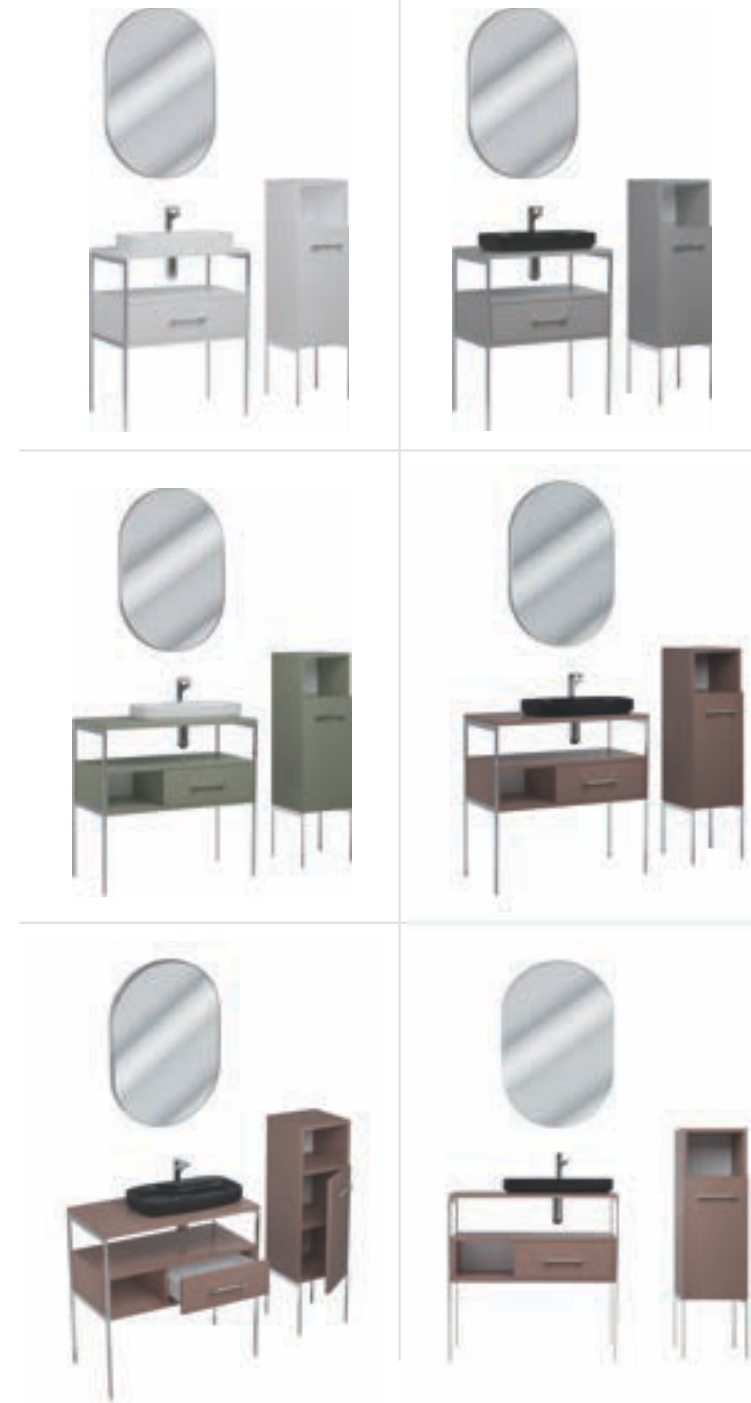

PACATO : 54 - 55

HELEN : 56 - 57

FORTE : 58 - 59

CADENCE : 60 - 61

Pacato

Sessizliğin ve huzurun banyo dolabıdır.
Zarif renk tonları ve minimalist tasarımıyla
her banyoya dinginlik ve düzen getirir.

Ebatlar / Dimensions

100	Ayna / Mirror :	1000x700
	Alt Dolap / Main Cabinet :	1000x480x900
80	Ayna / Mirror :	1000x700
	Alt Dolap / Main Cabinet :	800x480x900
Boy Dolap / Side Cabinet :		400x400x1350

Lavabo Renk / Sink Color