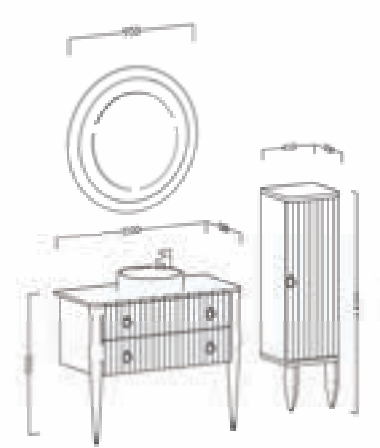

Ebatlar / Dimensions

120 | Ayna / Mirror : 1100x1000
Alt Dolap / Main Cabinet : 1200x480x850
Boy Dolap / Side Cabinet Dolap : 350x350x1000

Ana Renk / Main Color

Opera

Banyonuzda büyük bir şıklık ve zarafet sahnelemesi yapar. İhtişamlı tasarımı ve detaylarıyla, her kullanımda sofistike bir performans sunar.

Ebatlar / Dimensions

110 | Ayna / Mirror : Çap 950
Alt Dolap / Main Cabinet : 1100x500x900
Boy Dolap / Side Cabinet Dolap : 350x410x1400

Lavabo Renk / Sink Color

Ana Renk / Main Color

Segno

Banyonuzda stilin ve düzenin işaretini bırakır. Şık ve dikkat çekici tasarımıyla, her detayda modern bir iz ve özgünlük sağlar.