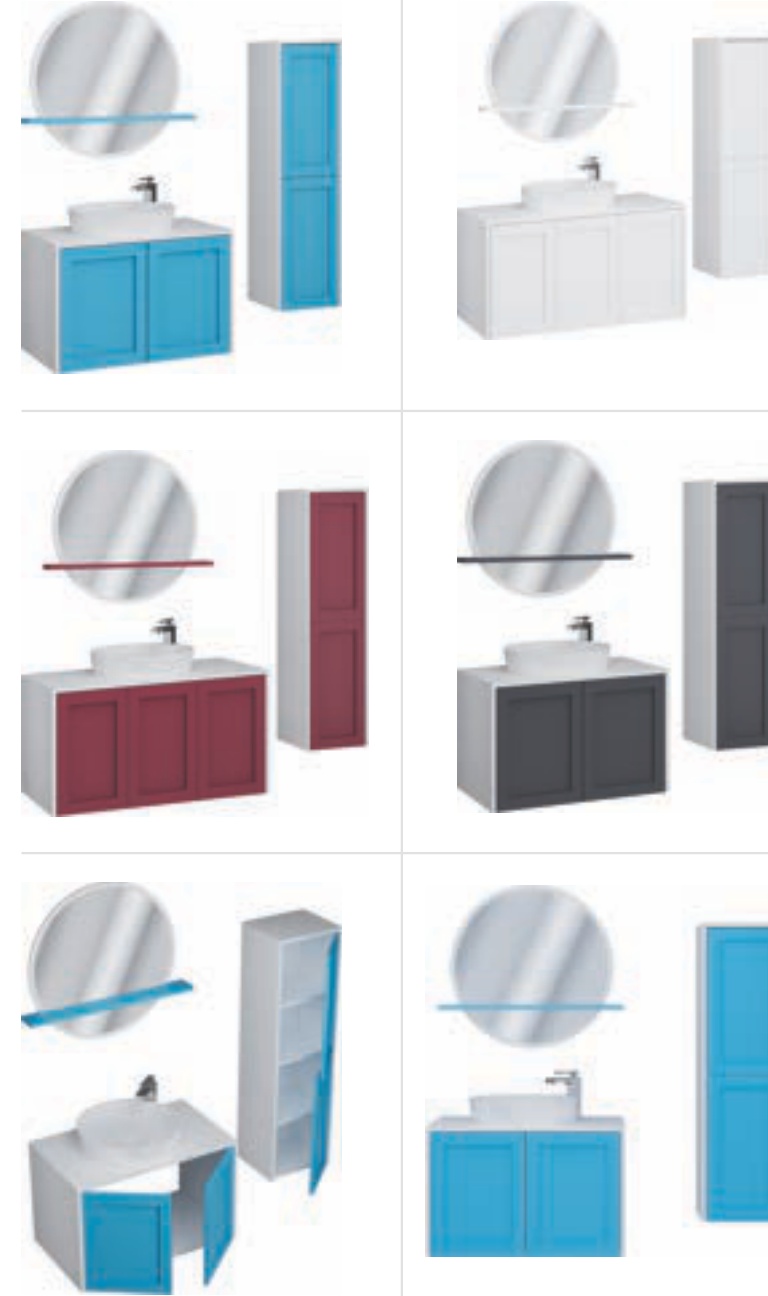

Ebatlar / Dimensions

70 | Üst Dolap / Top Cabinet : 650x150x700
Alt Dolap / Main Cabinet : 700x450x550
Boy Dolap / Side Cabinet : 350x300x1000

Ana Renk / Main Color

Yardımcı Renk / Auxiliary Color

Mosso

Banyonuzda zarif bir hareketliliği temsil eder. Akıcı tasarımı ve sade detaylarıyla, her kullanımda modern ve dinamik bir atmosfer yaratır.