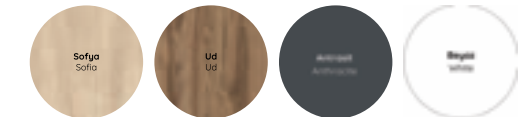

Ana Renk / Main Color