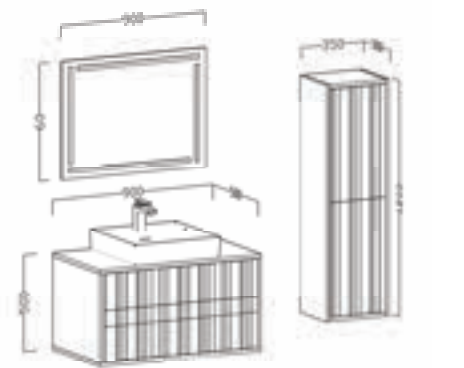

Ana Renk / Main Color

Yardımcı Renk / Secondary Color