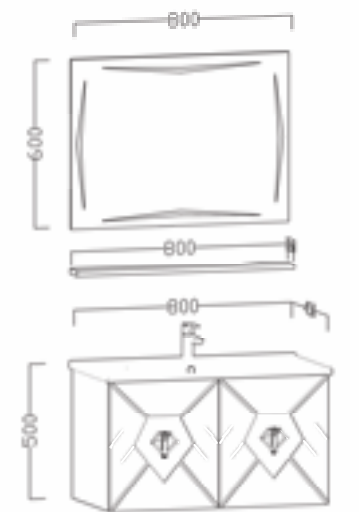

Ana Renk / Main Color

Yardımcı Renk / Auxiliary Color