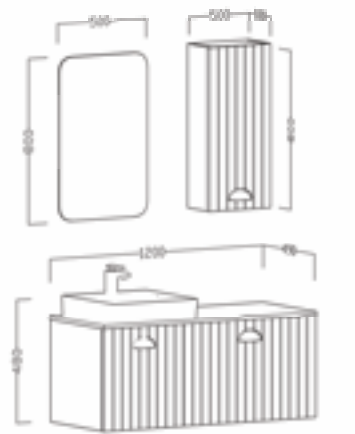

Tezgah Rengi / Countertop Color

Ana Renk / Main Color