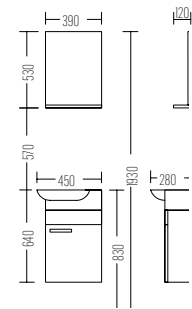

OLİY 45

Liste Fiyatı
LIST PRICE
5.500 ₺