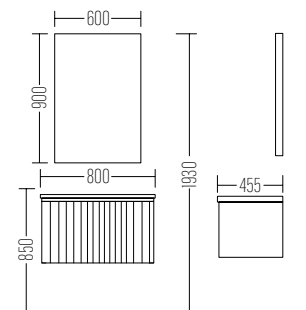

Ayna *Mirror*
Doğal Ahşap Kaplama *Natural Wood Coating*

MILANO 80

Liste Fiyatı
LIST PRICE
22.500 ₺

AVANTAJLAR / FEATURES

Ayna
Akrilik kapak

Mirror
Acrylic cover

Boy Dolabı
Liste Fiyatı
SIDE CABINET
LIST PRICE
11.250 ₺