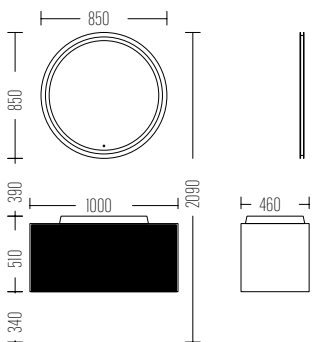

Exclusiv Serie
CAPELLI 100

Liste Fiyatı
LIST PRICE
45.000 ₺

AVANTAJLAR / FEATURES

Led Ayna
Mat Kompakt Laminant
Nervürlü 3D Cam

Led Mirror
Matte Compact Laminant
3D Glass Cover

	H	W	D
Dolap / Wash basin	84	100	46
Ayna / Mirror	75	75	5