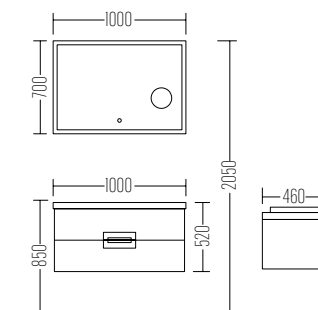

Exclusive Serie
OSCAR 100

Liste Fiyatı
LIST PRICE
29.000 ₺

OSCAR 80

Liste Fiyatı
LIST PRICE
27.500 ₺

Boy Dolabı
Liste Fiyatı
SIDE CABINET
LIST PRICE
11.800 ₺

AVANTAJLAR / FEATURES

Ayna *Mirror*
Rölyef Desen-Lake *Relief Patern-Lacquered*