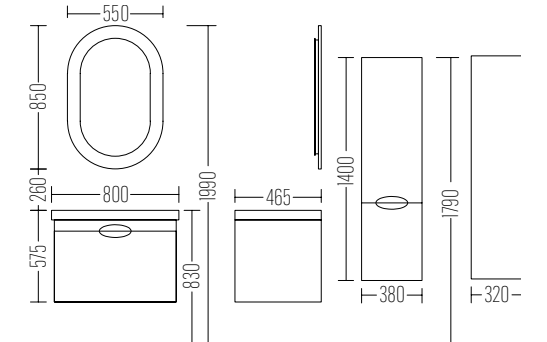

Boy Dolabı
Liste Fiyatı
SIDE CABINET
LIST PRICE
16.900 ₺

AVANTAJLAR / FEATURES

Ayna / Rölyef Desen-Lake Mirror / Relief Patern-Lacquered

	H	W	D
Dolap / Wash basin	85	120	46
Ayna / Mirror	85	55	5
Boy Dolap / Side Cabinet	110	40	40

Premium Serisi
ELSA 80

Liste Fiyatı
LIST PRICE
24.750 ₺

Boy Dolabı
Liste Fiyatı
SIDE CABINET
LIST PRICE
16.900 ₺

AVANTAJLAR / FEATURES

Ayna
Rölyef Desen-
Lake

Mirror
Relief Patern-
Lacquered

	H	W	D
Dolap / Wash basin	57	80	47
Ayna / Mirror	85	55	5
Boy Dolap / Side Cabinet	139	38	32