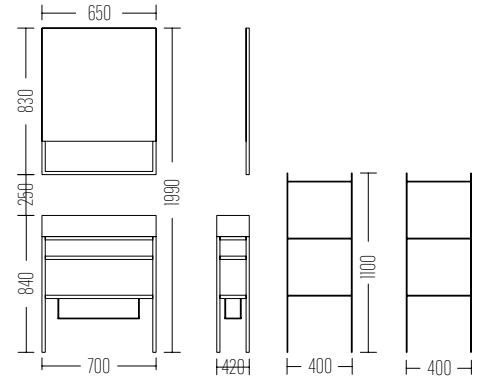

Trend Seti
ATREUS 70

Liste Fiyatı
LIST PRICE
24.600 ₺

Boy Dolabı
Liste Fiyatı
SIDE CABINET
LIST PRICE
14.200 ₺