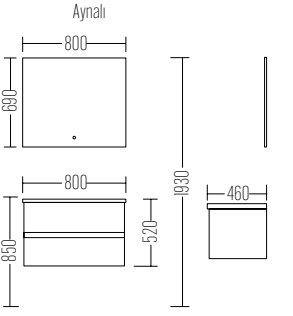

NERO 80
Düz Ayna

Liste Fiyatı
LIST PRICE
24.900 ₺