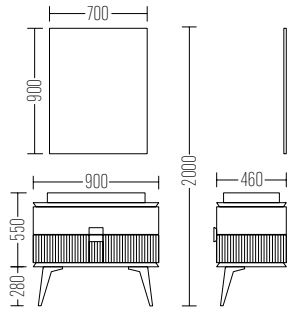

Exclusive Set
CAVALLI 90

Liste Fiyatı
LIST PRICE
38.650 ₺

Havluluk Demir
Liste Fiyatı
TOWEL HOLDER
LIST PRICE
10.000 ₺