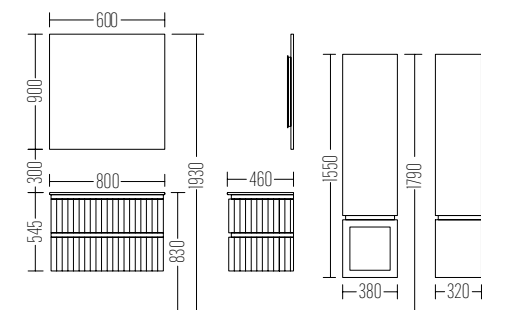

DOLCE 80

Liste Fiyatı
LIST PRICE
31.900 ₺

Boy Dolabı
Liste Fiyatı
SIDE CABINET
LIST PRICE
16.750 ₺