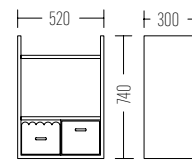

AVANTAJLAR / FEATURES

Led Ayna   Led Mirror
Rölyef Desen   Relief Patern
Melamin   Melamin