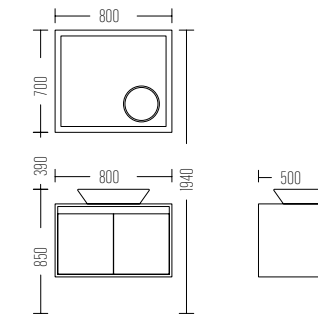

Exclusive Serie
IDEAL 80

AVANTAJLAR / FEATURES

Ayna / Mirror
Reflekte cam kapak / Reflective glass cover

	H	W	D
Dolap / Wash basin	85	80	50
Ayna / Mirror	70	80	5