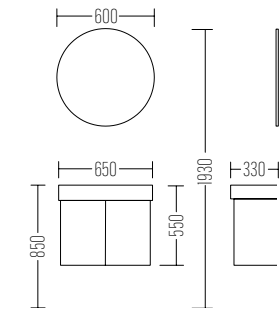

AVANTAJLAR / FEATURES

- Led Ayna / Led Mirror
- Rölyef Desen / Relief Patern
- Lake Boya / Lacquer Paint

	H	W	D
Dolap / Wash basin	85	65	33
Ayna / Mirror	60	60	5