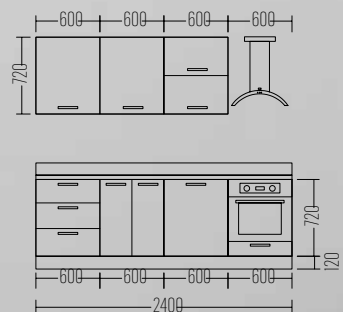

Standart Seti

Çamasır Makinası Dolabı

Liste Fiyatı
LIST PRICE
17.500 ₺

Standart Seti Boy Dolabı 55 cm

Liste Fiyatı
LIST PRICE
11.800 ₺

240 cm RUSTIC HAZIR MUTFAK

240 cm BASIC HAZIR MUTFAK

160 cm DÜZ