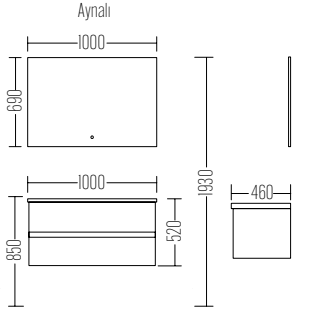

Ayna
 Soft Touch

Mirror
 Soft Touch

MABEL 80
 Dolaplı Ayna

Liste Fiyatı
 LIST PRICE
25.500 ₺

Boy Dolabı
 Liste Fiyatı
 SIDE CABINET
 LIST PRICE
9.650 ₺

Trend Seti
NERO 100
Düz Ayna

Liste Fiyatı
LIST PRICE
25.900 ₺