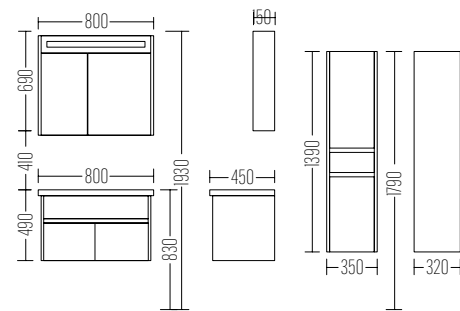

AVANTAJLAR / FEATURES

Led Ayna
Rölyef Desen
Melamin

Led Mirror
Relief Patern
Melamine

AVANTAJLAR / FEATURES

Led Ayna
Rölyef Desen
Melamin

Led Mirror
Relief Patern
Melamine