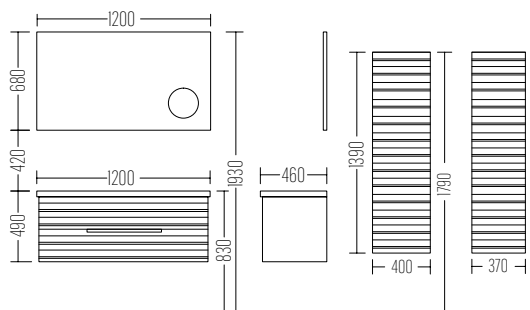

Liste Fiyatı
 LIST PRICE
67.500 ₺

Boy Dolabı
 Liste Fiyatı
 SIDE CABINET
 LIST PRICE
47.500 ₺

Exclusive Serie
LEGENDS 90

Liste Fiyatı
LIST PRICE
57.500 ₺

AVANTAJLAR / FEATURES

Led Ayna-
Rölyef Desen-
Doğal Ağaç