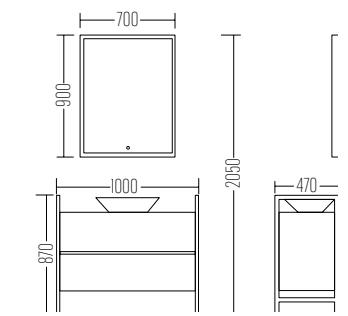

AVANTAJLAR / FEATURES

Ayna / Mirror
Doğal Ağaç - Lake / Natural Wood-Lacquered

	H	W	D
Dolap / Wash basin	87	100	47
Ayna / Mirror	90	70	5

Premium Serie
MILANO 120

Liste Fiyatı
LIST PRICE
35.650 ₺

AVANTAJLAR / FEATURES