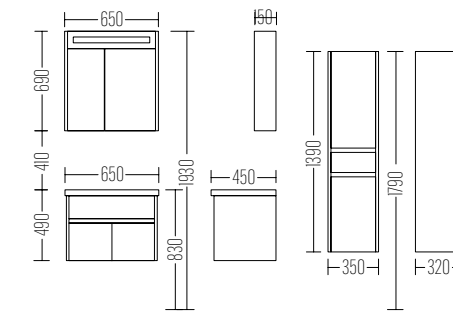

AVANTAJLAR / FEATURES

Led Ayna
Rölyef Desen
Melamin

Led Mirror
Relief Patern
Melamine

AVANTAJLAR / FEATURES

Led Ayna
Rölyef Desen
Melamin

Led Mirror
Relief Patern
Melamine