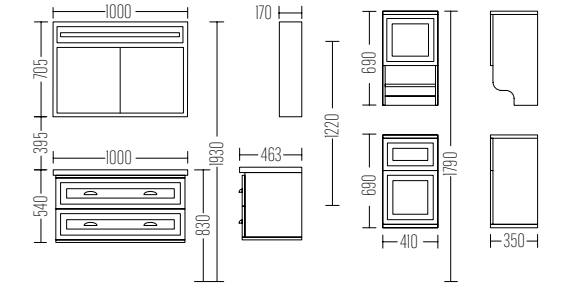

AVANTAJLAR / FEATURES

Ayna
Rölyef Desen-
Lake

Mirror
Relief Patern-
Lacquered

	H	W	D
Dolap / Wash basin	85	100	46
Ayna / Mirror	70	100	16
Boy Dolap / Side Cabinet	139	38	32