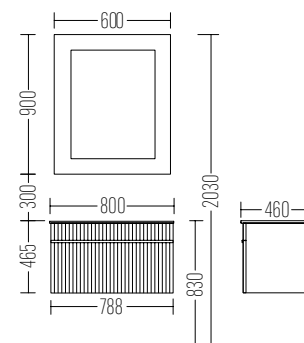

AVANTAJLAR / FEATURES

	H	W	D	
Ayna Rölyef Desen- Lake Boya	Mirror Relief Patern- Lacquer Paint	90	60	3
Dolap / Wash basin	47	80	46	
Ayna / Mirror	90	60	3