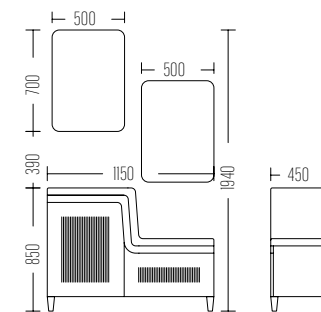

Trend Setiç
HIRA 120

Liste Fiyatı
LIST PRICE
28.750 ₺

Led Ayna
MDF üzeri Lake Boya
3D MDF Kapak
Akrilik Lavabo

Led Mirror
Lacquer Paint on MDF
3D MDF Cover
Acrylic Sink

	H	W	D
Dolap / Wash basin	60	120	46
Ayna / Mirror	70	90	16
Boy Dolap / Side Cabinet	139	38	32