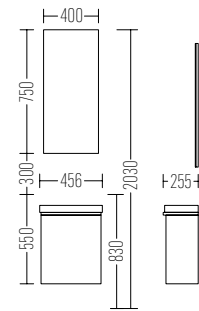

Liste Fiyatı
LIST PRICE
6.400 ₺

Standart Serisi
LUNA 45

Liste Fiyatı
LIST PRICE
6.400 ₺

AVANTAJLAR / FEATURES

Led Ayna Led Mirror
Rölyef Desen Relief Patern
Melamin Melamine

	H	W	D
Dolap / Wash basin	55	46	26
Ayna / Mirror	75	40	16