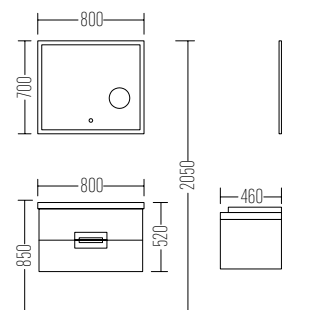

Exclusive Serie
OSCAR 100

Liste Fiyatı
LIST PRICE
29.000 ₺

OSCAR 80

Liste Fiyatı
LIST PRICE
27.500 ₺

Boy Dolabı
Liste Fiyatı
SIDE CABINET
LIST PRICE
11.800 ₺

AVANTAJLAR / FEATURES

Ayna *Mirror*
Rölyef Desen-Lake *Relief Patern-Lacquered*