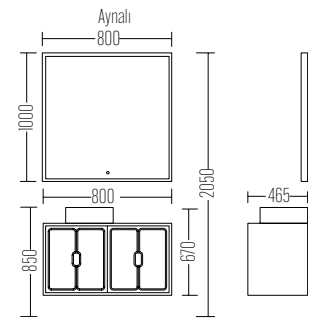

Ayna
Doğal Ağaç

Mirror
Natural Wood

HERA 80
Düz Ayna

Liste Fiyatı
LIST PRICE
57.500 ₺

Antik Boy

Exclusive Serie
CANSELLO 150

Liste Fiyatı
LIST PRICE
59.500 ₺

Exclusive Serie
CANSELLO 100