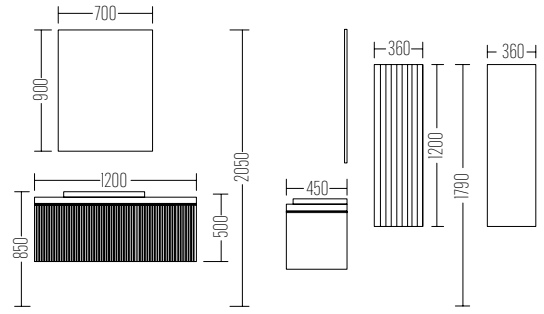

Liste Fiyatı
LIST PRICE
39.900 ₺

Boy Dolabı
Liste Fiyatı
SIDE CABINET
LIST PRICE
18.500 ₺

AVANTAJLAR / FEATURES

Ayna / Mirror
Rölyef Desen-Lake / Relief Pattern-Lacquered
Compact

	H	W	D
Dolap / Wash basin	85	120	45
Ayna / Mirror	90	70	5
Boy Dolap / Side Cabinet	120	36	36