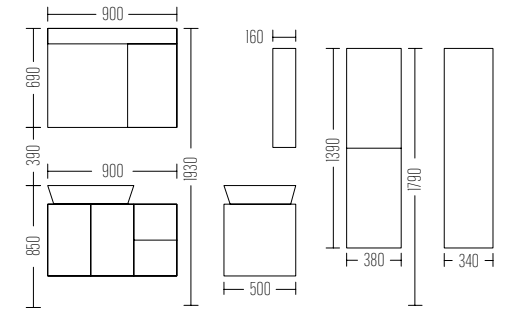

AVANTAJLAR / FEATURES

Ayna / Mirror
Ferforje Metal / Wrought Iron

	H	W	D
Dolap / Wash basin	84	70	42
Ayna / Mirror	90	70	5
Boy Dolap / Side Cabinet	110	40	40

Trend Seti
JULIETTA 90

Liste Fiyatı
LIST PRICE
22.250 ₺