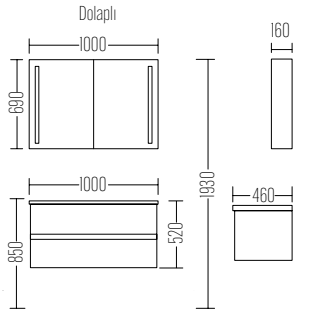

Trend Seti
MABEL 100
Dolaplı Ayna

Liste Fiyatı
LIST PRICE
26.500 ₺

AVANTAJLAR / FEATURES

Ayna
Soft Touch

Mirror
Soft Touch

MABEL 80
Dolaplı Ayna

Liste Fiyatı
LIST PRICE
25.500 ₺

Boy Dolabı
Liste Fiyatı
SIDE CABINET
LIST PRICE
9.650 ₺