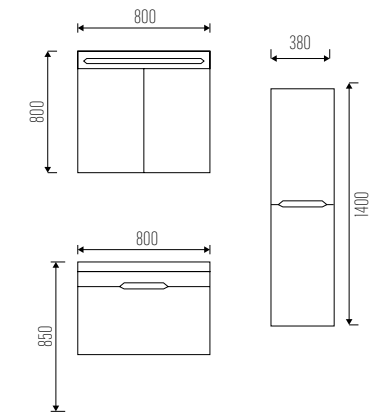

Premium Serisi
ELSA 80

Liste Fiyatı
LIST PRICE
24.750 ₺

Boy Dolabı
Liste Fiyatı
SIDE CABINET
LIST PRICE
16.900 ₺

AVANTAJLAR / FEATURES

Ayna
Rölyef Desen-
Lake

Mirror
Relief Patern-
Lacquered

	H	W	D
Dolap / Wash basin	57	80	47
Ayna / Mirror	85	55	5
Boy Dolap / Side Cabinet	139	38	32

Antasit

Premium Serie
ELSA 80

Liste Fiyatı
LIST PRICE
24.750 ₺

Boy Dolabı
Liste Fiyatı
SIDE CABINET
LIST PRICE
16.900 ₺

AVANTAJLAR / FEATURES

Ayna
Rölyef Desen-
Lake

Mirror
Relief Patern-
Lacquered

	H	W	D
Dolap / Wash basin	57	80	47
Ayna / Mirror	85	55	5
Boy Dolap / Side Cabinet	139	38	32

Premium Serie
ELSA PLUS 80

Liste Fiyatı
LIST PRICE
24.750 ₺

Boy Dolabı
Liste Fiyatı
SIDE CABINET
LIST PRICE
16.900 ₺

AVANTAJLAR / FEATURES

Ayna
Rölyef Desen-
Lake

Mirror
Relief Pattern-
Lacquered

	H	W	D
Dolap / Wash basin	57	80	47
Ayna / Mirror	80	80	5
Boy Dolap / Side Cabinet	139	38	32