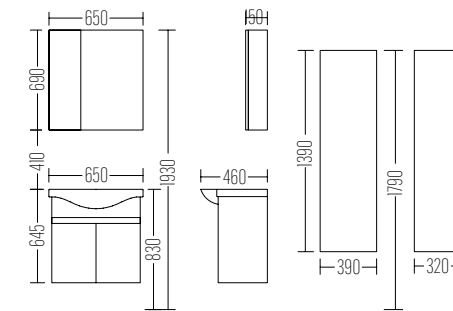

Standart Serisi
SILVIA 80

Liste Fiyatı
LIST PRICE
12.100 ₺

Beyaz

AVANTAJLAR / FEATURES

Led Ayna
Rölyef Desen
Melamin

Led Mirror
Relief Patern
Melamine

Standart Serisi
SILVIA 65

Liste Fiyatı
LIST PRICE
10.300 ₺

Boy Dolabı
Liste Fiyatı
SIDE CABINET
LIST PRICE
8.200 ₺

Açık Meşe

AVANTAJLAR / FEATURES

Led Ayna
Rölyef Desen
Melamin

Led Mirror
Relief Patern
Melamine