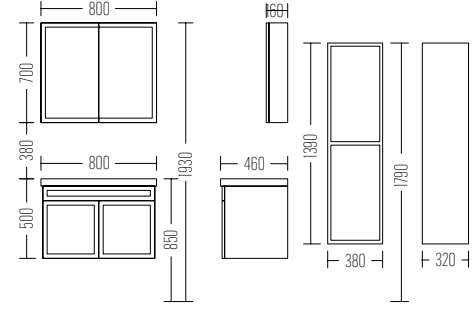

Standard Serisi
TRIA 80

Liste Fiyatı
LIST PRICE
17.400 ₺

Boy Dolabı
Liste Fiyatı
SIDE CABINET
LIST PRICE
10.500 ₺

AVANTAJLAR / FEATURES

Led Ayna   Led Mirror
Rölyef Desen   Relief Patern
Lake Boya   Lacquer Paint

	H	W	D
Dolap / Wash basin	52	80	47
Ayna / Mirror	70	80	16
Ayna / Mirror	139	38	32

Bej