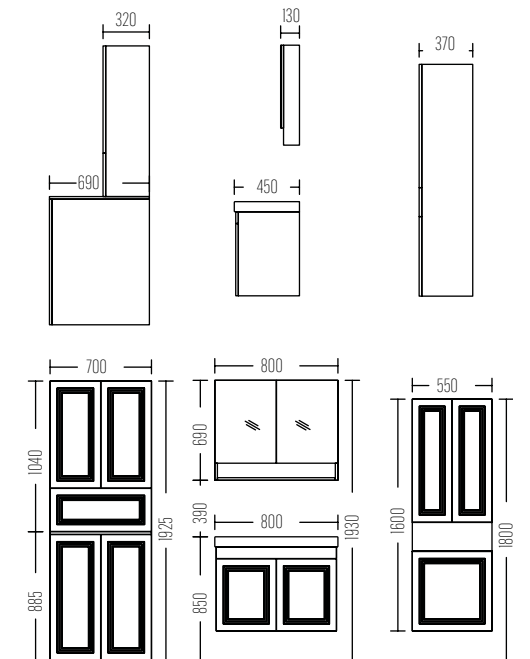

Boy Dolabı
Liste Fiyatı
SIDE CABINET
LIST PRICE
17.300 ₺

AVANTAJLAR / FEATURES

Led Ayna
Rölyef Desen
Lake Boya

Led Mirror
Relief Patern
Lacquer Paint

Standart Serisi
ARIA 100

Liste Fiyatı
LIST PRICE
19.100 ₺