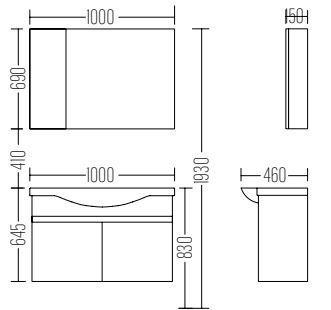

- Led Ayna / Led Mirror
- Rölyef Desen / Relief Patern
- Lake Boya / Lacquer Paint

	H	W	D
Dolap / Wash basin	85	65	33
Ayna / Mirror	60	60	5

Standart Seti
SILVIA 100

Liste Fiyatı
LIST PRICE
12.700 ₺

Açık Meşe