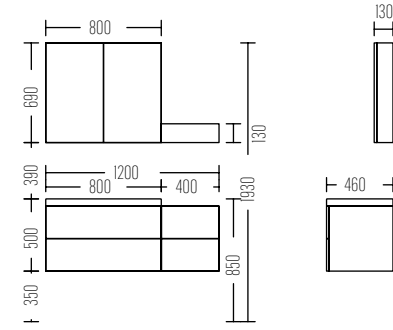

Trend Seti
BELLA 120
Dolaplı Ayna

Liste Fiyatı
LIST PRICE
37.500 ₺