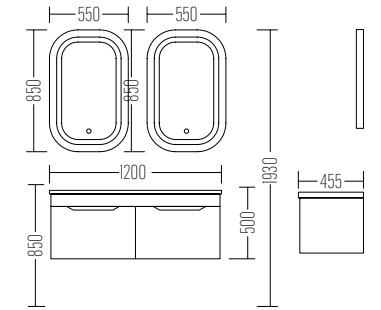

Premium Serie
ELSA 120

Liste Fiyatı
LIST PRICE
31.250 ₺

Boy Dolabı
Liste Fiyatı
SIDE CABINET
LIST PRICE
16.900 ₺

AVANTAJLAR / FEATURES

Ayna / Rölyef Desen-Lake   Mirror / Relief Patern-Lacquered

	H	W	D
Dolap / Wash basin	85	120	46
Ayna / Mirror	85	55	5
Boy Dolap / Side Cabinet	110	40	40