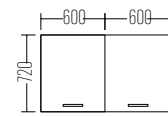

160 cm DÜZ

120 cm DÜZ

Çok amaçlı raf

Çok amaçlı raf

Çok amaçlı raf
66 cm

Çok amaçlı raf
34 cm

Mutfak Dolapları Kapak Opsiyonları

Bej

Buzlu

Dafne

Renk Bej

Renk Antrasit