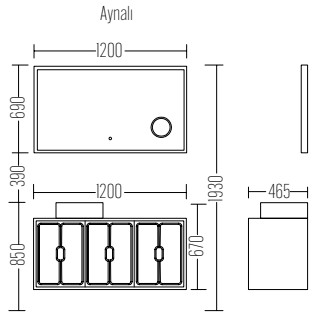

HERA PLUS 80
Dolaplı Ayna

Liste Fiyatı
LIST PRICE
59.800 ₺

Haberli Neşe

Haberli Neşe

Antik Coloz

Exclusive Serie
HERA 120
Düz Ayna

Liste Fiyatı
LIST PRICE
63.500 ₺

AVANTAJLAR / FEATURES