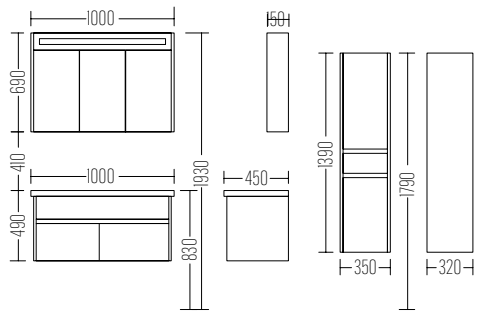

Trend Setiç
PERIMELIS 100

Liste Fiyatı
LIST PRICE
17.500 ₺

AVANTAJLAR / FEATURES

Led Ayna
Rölyef Desen
Melamin

Led Mirror
Relief Patern
Melamine

	H	W	D
Dolap / Wash basin	49	100	45
Ayna / Mirror	70	100	16