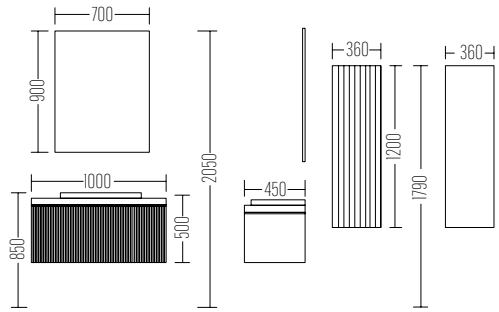

Exclusive Serie
TIFFANY 100

Liste Fiyatı
LIST PRICE
36.250 ₺

AVANTAJLAR / FEATURES

Ayna / Mirror
Rölyef Desen-Lake / Relief Patern-Lacquered
Compact

	H	W	D
Dolap / Wash basin	85	100	45
Ayna / Mirror	90	70	5
Boy Dolap / Side Cabinet	120	36	36