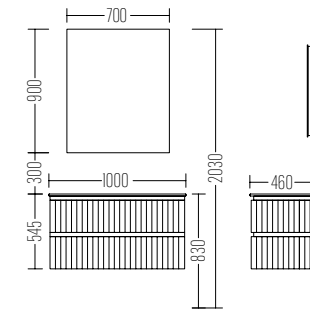

Premium Serie
DOLCE 100

Liste Fiyatı
LIST PRICE
33.250 ₺

AVANTAJLAR / FEATURES

Ayna / Mirror
Rölyef Desen-
Lake Boya / Relief Pattern-
Lacquer Paint

	H	W	D
Dolap / Wash basin	55	100	46
Ayna / Mirror	90	70	3
Boy Dolap / Side Cabinet	139	38	32