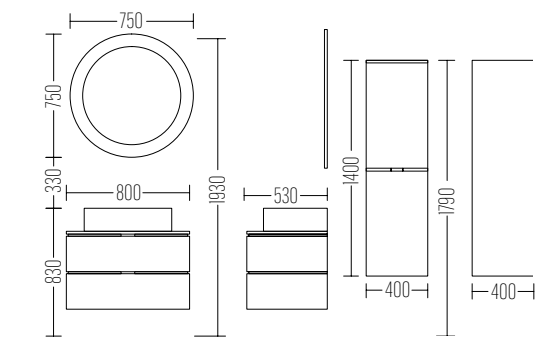

6
Boy Dolabı
Side Cabinet

Liste Fiyatı
LIST PRICE
22.000 ₺

Premium Serisi
PICASSO 80

Liste Fiyatı
LIST PRICE
29.600 ₺

Boy Dolabı
Liste Fiyatı
SIDE CABINET
LIST PRICE
13.750 ₺

AVANTAJLAR / FEATURES

Ayna
Rölyef Desen-
Lake