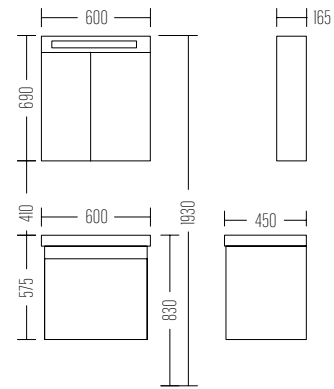

Premium Serie
ELSA PLUS 60

Liste Fiyatı
LIST PRICE
18.350 ₺