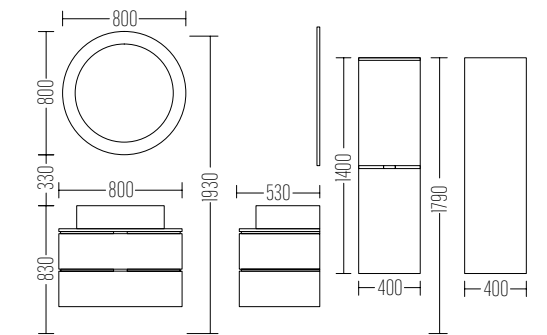

AVANTAJLAR / FEATURES

Ayna
Rölyef Desen-
Lake

Mirror
Relief Patern-
Lacquered

	H	W	D
Dolap / Wash basin	83	80	53
Ayna / Mirror	80	80	4
Boy Dolap / Side Cabinet	140	40	40

Dolap Beyaz