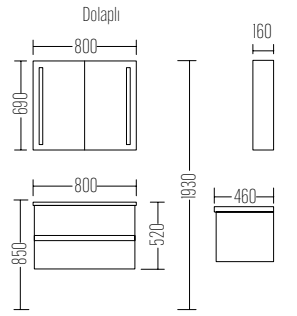

MABEL 80
Dolaplı Ayna

Liste Fiyatı
LIST PRICE
25.500 ₺

Boy Dolabı
Liste Fiyatı
SIDE CABINET
LIST PRICE
9.650 ₺