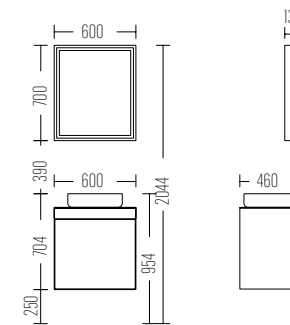

AVANTAJLAR / FEATURES

Led Ayna	Led Mirror
MDF üzeri melamin	Melamine on MDF
Cam Kapak	Glass cover
Cam Tezgah	Glass Countertop
Alüminyum Kapak	Aluminum Cover