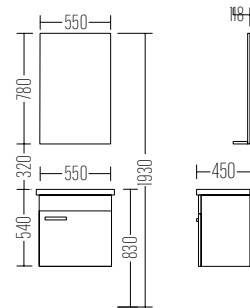

Standart Serisi
ADONIS 55

Liste Fiyatı
LIST PRICE
8.900 ₺

AVANTAJLAR / FEATURES

Led Ayna Led Mirror
Rölyef Desen Relief Patern
Melamin Melamine

	H	W	D
Dolap / Wash basin	60	55	45
Ayna / Mirror	75	50	16

ARTE