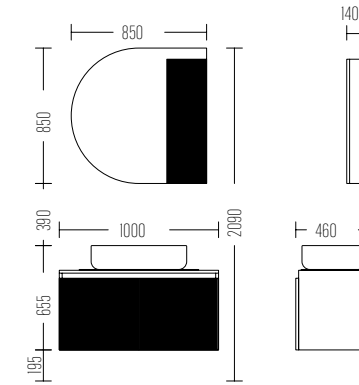

Exclusive Seçim
CANSELLO 100

Liste Fiyatı
LIST PRICE
42.500 ₺