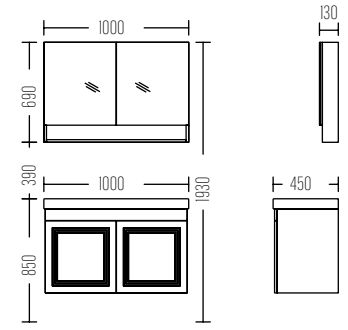

Boy Dolabı
Liste Fiyatı
SIDE CABINET
LIST PRICE
17.300 ₺

AVANTAJLAR / FEATURES

Led Ayna
Rölyef Desen
Lake Boya

Led Mirror
Relief Patern
Lacquer Paint

Standart Serisi
ARIA 100

Liste Fiyatı
LIST PRICE
19.100 ₺