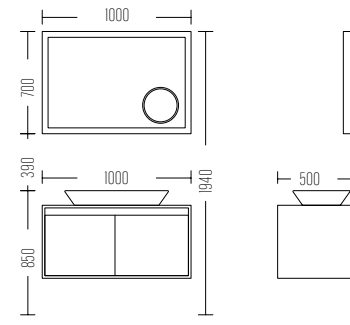

Exclusive Serie
IDEAL 100

Liste Fiyatı
LIST PRICE
25.350 ₺

Liste Fiyatı
LIST PRICE
22.250 ₺