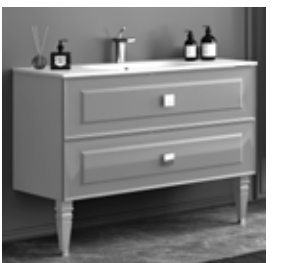

Premium Serisi
BURBERRY 100

Liste Fiyatı
LIST PRICE
33.700 ₺

Boy Dolabı
Liste Fiyatı
SIDE CABINET
LIST PRICE
21.200 ₺

AVANTAJLAR / FEATURES

Ayna
Rölyef Desen-
Lake Boya

Mirror
Relief Patern-
Lacquer Paint

	H	W	D
Dolap / Wash basin	82	100	46
Ayna / Mirror	80	100	3

Gri