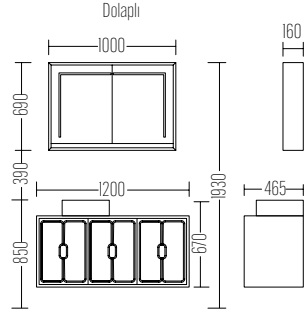

quality and design in perfect harmony
KALİTE VE TASARIMIN
MÜKEMMEL UYUMU

Exclusive Serie
HERA PLUS 120
Dolaplı Ayna

Liste Fiyatı
LIST PRICE
65.000 ₺

AVANTAJLAR / FEATURES

Ayna Mirror
Doğal Ağaç Natural Wood