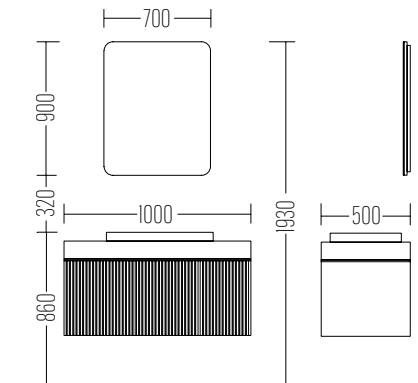

Ayna *Mirror*
Doğal Ahşap Kaplama *Natural Wood Coating*

MILANO 80

Liste Fiyatı
LIST PRICE
22.500 ₺

AVANTAJLAR / FEATURES

Ayna
Akrilik kapak

Mirror
Acrylic cover

Boy Dolabı
Liste Fiyatı
SIDE CABINET
LIST PRICE
11.250 ₺

Trend Seti
BELLA 120
Dolaplı Ayna

Liste Fiyatı
LIST PRICE
37.500 ₺

AVANTAJLAR / FEATURES

Dolaplı Ayna Mirror Cabinet
Soft Touch Soft Touch

BELLA 80
Dolaplı Ayna

Liste Fiyatı
LIST PRICE
30.700 ₺

Premium Serisi
AGATA 100

Liste Fiyatı
LIST PRICE
34.200 ₺

Boy Dolabı
Liste Fiyatı
SIDE CABINET
LIST PRICE
16.250 ₺

AVANTAJLAR / FEATURES

Ayna
Rölyef Desen-
Lake Boya

Mirror
Relief Patern-
Lacquer Paint

	H	W	D
Dolap / Wash basin	86	100	53
Ayna / Mirror	70	90	3
Boy Dolap / Side Cabinet	139	38	32