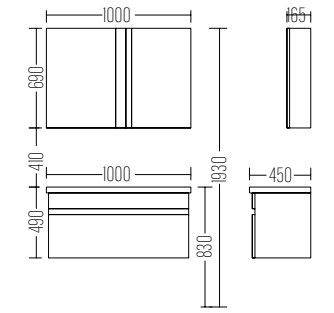

RONON 100

Liste Fiyatı
LIST PRICE
21.600 ₺

Boy Dolabı
Liste Fiyatı
SIDE CABINET
LIST PRICE
10.500 ₺