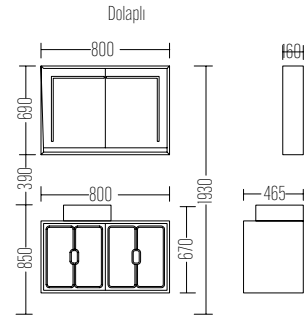

HERA PLUS 80
Dolaplı Ayna

Liste Fiyatı
LIST PRICE
59.800 ₺

Haberli Neşe