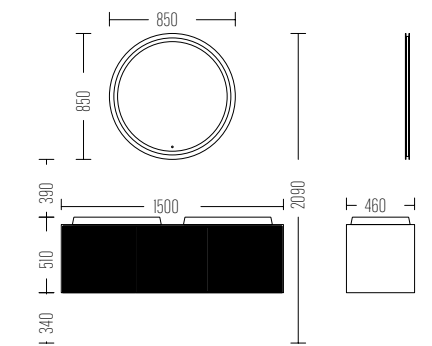

Exclusive Serie
CAPELLI 150

Liste Fiyatı
LIST PRICE
57.500 ₺

AVANTAJLAR / FEATURES

Led Ayna
Mat Kompakt Laminant
Nervürlü 3D Cam

Led Mirror
Matte Compact Laminant
3D Glass Cover

	H	W	D
Dolap / Wash basin	84	1500	46
Ayna / Mirror	85	85	-