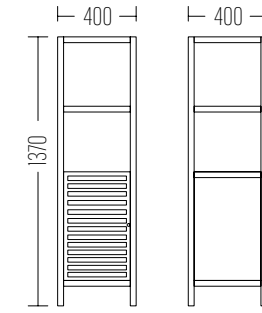

5
Boy Dolabı
Side Cabinet

Liste Fiyatı
LIST PRICE
20.500 ₺