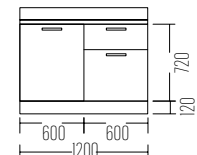

160 cm DÜZ

120 cm DÜZ

Çok amaçlı raf

Çok amaçlı raf

Çok amaçlı raf
66 cm

Çok amaçlı raf
34 cm

Mutfak Dolapları Kapak Opsiyonları

Bej

Buzlu

Dafne

Renk Bej

Renk Antrasit