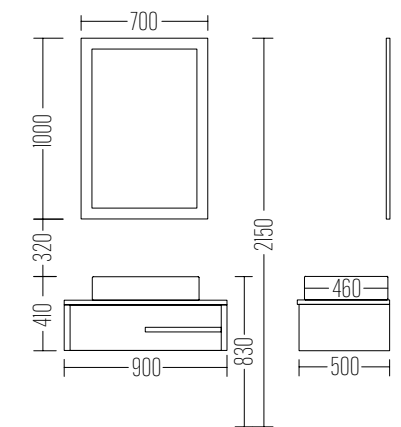

Premium Serie
ALBERO 90

Liste Fiyatı
LIST PRICE
31.950 ₺

AVANTAJLAR / FEATURES

Ayna
Rölyef Desen-
Lake

Mirror
Relief Patern-
Lacquered

	H	W	D
Dolap / Wash basin	45	90	50
Ayna / Mirror	100	70	5