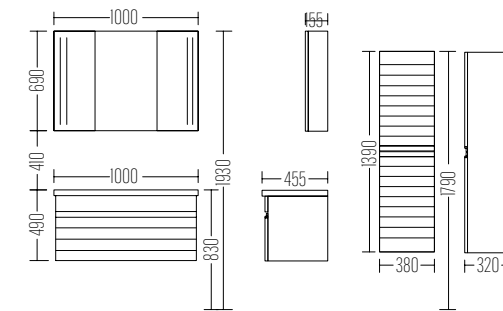

Trend Seti
ANGELA 80

Liste Fiyatı
LIST PRICE
17.300 ₺

Boy Dolabı
Liste Fiyatı
SIDE CABINET
LIST PRICE
9.950 ₺

AVANTAJLAR / FEATURES

Led Ayna
Rölyef Desen
Lake

Led Mirror
Relief Patern
Lacquered

Trend Seti
ANGELA 100

Liste Fiyatı
LIST PRICE
18.750 ₺

Boy Dolabı
Liste Fiyatı
SIDE CABINET
LIST PRICE
9.950 ₺

AVANTAJLAR / FEATURES

Led Ayna
Rölyef Desen
Lake

Led Mirror
Relief Patern
Lacquered