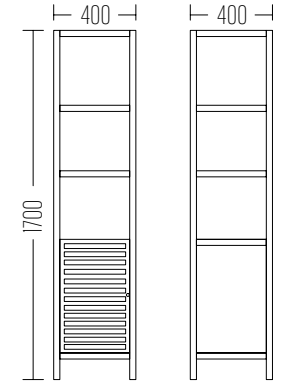

6
Boy Dolabı
Side Cabinet

Liste Fiyatı
LIST PRICE
22.000 ₺

Premium Serisi
PICASSO 80

Liste Fiyatı
LIST PRICE
29.600 ₺

Boy Dolabı
Liste Fiyatı
SIDE CABINET
LIST PRICE
13.750 ₺

AVANTAJLAR / FEATURES

Ayna
Rölyef Desen-
Lake