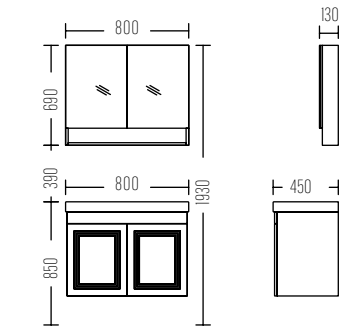

ARIA 80

Liste Fiyatı
LIST PRICE
18.350 ₺

Boy Dolabı
Liste Fiyatı
SIDE CABINET
LIST PRICE
11.000 ₺