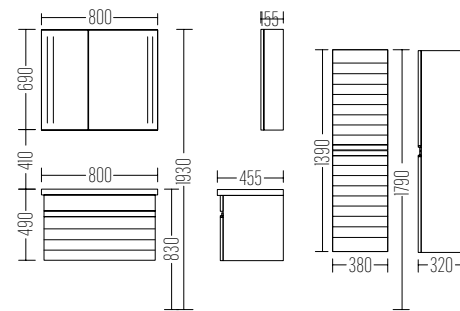

Trend Seti
ANGELA 80

Liste Fiyatı
LIST PRICE
17.300 ₺

Boy Dolabı
Liste Fiyatı
SIDE CABINET
LIST PRICE
9.950 ₺

AVANTAJLAR / FEATURES

Led Ayna
Rölyef Desen
Lake

Led Mirror
Relief Patern
Lacquered

Trend Seti
ANGELA 100

Liste Fiyatı
LIST PRICE
18.750 ₺

Boy Dolabı
Liste Fiyatı
SIDE CABINET
LIST PRICE
9.950 ₺

AVANTAJLAR / FEATURES

Led Ayna
Rölyef Desen
Lake

Led Mirror
Relief Patern
Lacquered