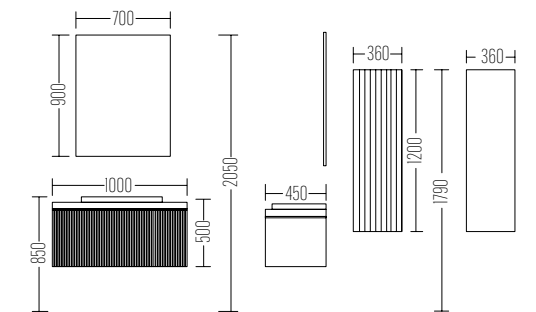

AVANTAJLAR / FEATURES

Ayna
Rölyef Desen-Lake
Compact

Mirror
Relief Patern-Lacquered
Compact

	H	W	D
Dolap / Wash basin	85	100	45
Ayna / Mirror	90	70	5
Boy Dolap / Side Cabinet	120	36	36