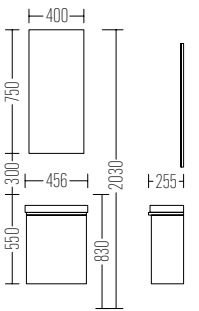

AVANTAJLAR / FEATURES

Led Ayna   Led Mirror
Rölyef Desen   Relief Patern
Melamin   Melamine

	H	W	D
Dolap / Wash basin	55	46	26
Ayna / Mirror	75	40	16