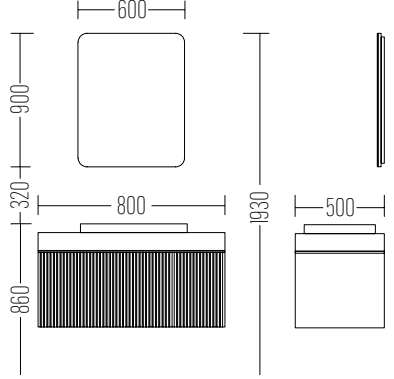

Liste Fiyatı
LIST PRICE
34.200 ₺

Boy Dolabı
Liste Fiyatı
SIDE CABINET
LIST PRICE
16.250 ₺

AVANTAJLAR / FEATURES

Ayna
Rölyef Desen-
Lake Boya

Mirror
Relief Patern-
Lacquer Paint

	H	W	D
Dolap / Wash basin	86	100	53
Ayna / Mirror	70	90	3
Boy Dolap / Side Cabinet	139	38	32

Premium Serie
AGATA 80

Liste Fiyatı
LIST PRICE
31.900 ₺

Boy Dolabı
Liste Fiyatı
SIDE CABINET
LIST PRICE
16.250 ₺

AVANTAJLAR / FEATURES

Ayna
Rölyef Desen-
Lake Boya

Mirror
Relief Patern-
Lacquer Paint

	H	W	D
Dolap / Wash basin	86	80	50
Ayna / Mirror	90	60	
Boy Dolap / Side Cabinet	139	38	32