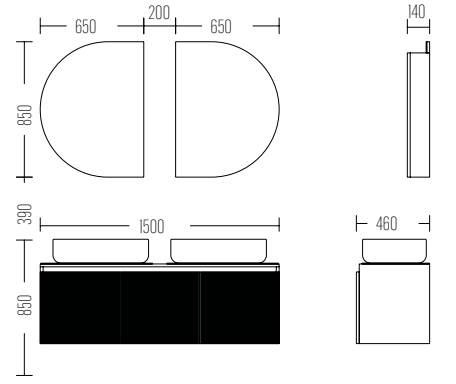

Ayna
Doğal Ağaç

Mirror
Natural Wood

HERA 80
Düz Ayna

Liste Fiyatı
LIST PRICE
57.500 ₺

Antik Boy

Exclusive Serie
CANSELLO 150

Liste Fiyatı
LIST PRICE
59.500 ₺

Exclusive Serie
CANSELLO 100