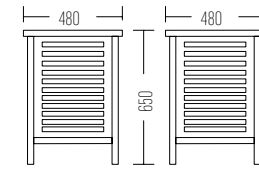

4
Kirli Sepeti
Laundry box

Liste Fiyatı
LIST PRICE
17.950 ₺