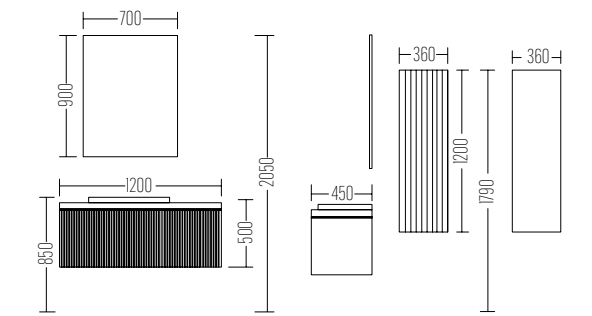

Led Mirror-
Relief Patern-
Natural Wood

	H	W	D
Dolap / Wash basin	85	90	49
Ayna / Mirror	70	80	4
Boy Dolap / Side Cabinet	139	40	37

Exclusive Set
TIFFANY 120

Liste Fiyatı
LIST PRICE
39.900 ₺

Boy Dolabı
Liste Fiyatı
SIDE CABINET
LIST PRICE
18.500 ₺