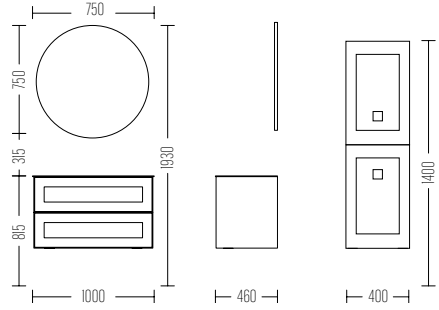

Liste Fiyatı
LIST PRICE
29.600 ₺

Boy Dolabı
Liste Fiyatı
SIDE CABINET
LIST PRICE
19.900 ₺

AVANTAJLAR / FEATURES

Ayna
Rölyef Desen-
Lake Boya

Mirror
Relief Patern-
Lacquer Paint

	H	W	D
Dolap / Wash basin	82	100	46
Ayna / Mirror	80	100	3