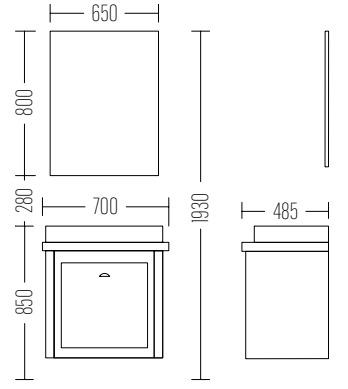

Premium Serie
BLANC 110

Liste Fiyatı
LIST PRICE
38.650 ₺

	H	W	D
Dolap / Wash basin	85	110	49
Ayna / Mirror	80	65	4
Yan Dolap / Side Cabinet	72	30	25

AVANTAJLAR / FEATURES

Çerçevesiz Ayna   Mirror with frame
Lake Boya   Lacquer Paint

Premium Serie
BLANC 70

Liste Fiyatı
LIST PRICE
29.600 ₺

	H	W	D
Dolap / Wash basin	85	70	49
Ayna / Mirror	80	65	4