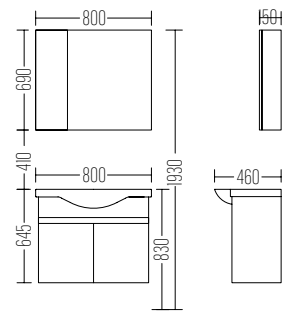

Standart Serisi
SILVIA 80

Liste Fiyatı
LIST PRICE
12.100 ₺

Beyaz

AVANTAJLAR / FEATURES

Led Ayna
Rölyef Desen
Melamin

Led Mirror
Relief Patern
Melamine

Standart Serisi
SILVIA 65

Liste Fiyatı
LIST PRICE
10.300 ₺

Boy Dolabı
Liste Fiyatı
SIDE CABINET
LIST PRICE
8.200 ₺

Açık Meşe

AVANTAJLAR / FEATURES

Led Ayna
Rölyef Desen
Melamin

Led Mirror
Relief Patern
Melamine