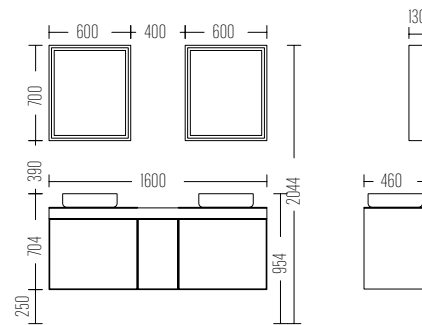

AVANTAJLAR / FEATURES

Led Ayna	Led Mirror
MDF üzeri melamin	Melamine on MDF
Cam Kapak	Glass cover
Cam Tezgah	Glass Countertop
Alüminyum Kapak	Aluminum Cover