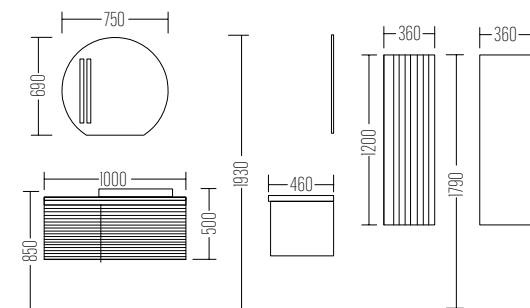

AVANTAJLAR / FEATURES

Led Ayna	Led Mirror
MDF Soft Touch	MDF Soft Touch
Nervürlü Cam	3D Glass
Alüminyum Kapak	Aluminum Cover