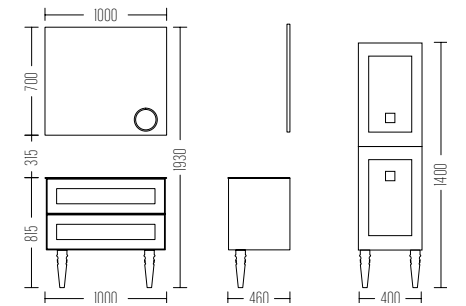

Liste Fiyatı
LIST PRICE
33.700 ₺

Boy Dolabı
Liste Fiyatı
SIDE CABINET
LIST PRICE
21.200 ₺

AVANTAJLAR / FEATURES

Ayna
Rölyef Desen-
Lake Boya

Mirror
Relief Patern-
Lacquer Paint

	H	W	D
Dolap / Wash basin	82	100	46
Ayna / Mirror	70	100	3