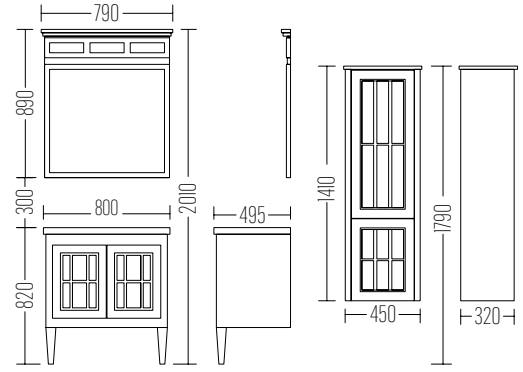

Premium Serie
VEDENDA 80

Liste Fiyatı
LIST PRICE
26.250 ₺

Boy Dolabı
Liste Fiyatı
SIDE CABINET
LIST PRICE
18.650 ₺