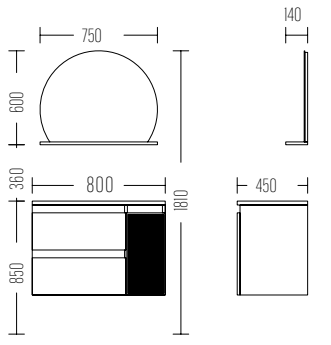

AVANTAJLAR / FEATURES

Led Ayna	Led Mirror
MDF Soft Touch	MDF Soft Touch
Nervürlü Cam	3D Glass
Alüminyum Kapak	Aluminum Cover