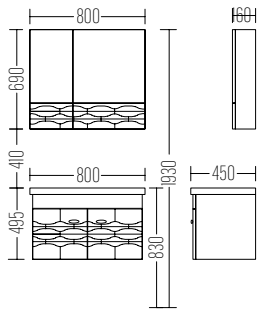

Trend Seti
LACIA 80

Liste Fiyatı
LIST PRICE
21.200 ₺

AVANTAJLAR / FEATURES

Ayna
Rölyef Desen-
Lake

Mirror
Relief Patern-
Lacquered

	H	W	D
Dolap / Wash basin	50	80	46
Ayna / Mirror	70	80	16