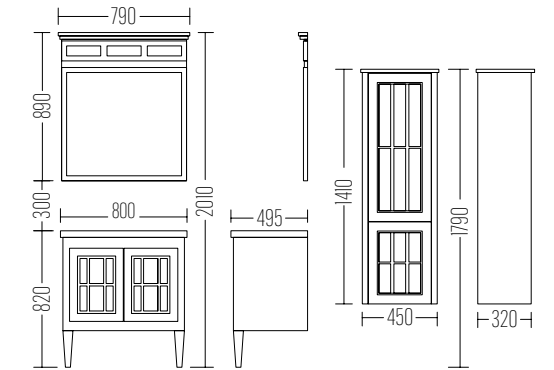

Liste Fiyatı
LIST PRICE
26.250 ₺

Boy Dolabı
Liste Fiyatı
SIDE CABINET
LIST PRICE
18.650 ₺

AVANTAJLAR / FEATURES

Ayna
Rölyef Desen-
Lake

Mirror
Relief Patern-
Lacquered

	H	W	D
Dolap / Wash basin	83	80	50
Ayna / Mirror	90	80	3
Boy Dolap / Side Cabinet	139	38	32