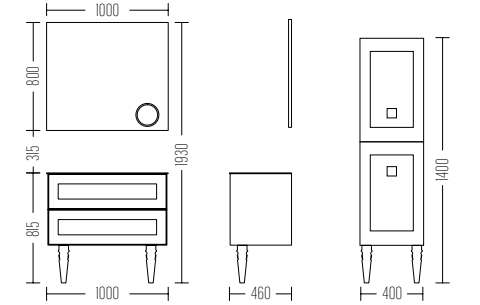

Premium Serisi
BURBERRY 100

Liste Fiyatı
LIST PRICE
33.700 ₺

Boy Dolabı
Liste Fiyatı
SIDE CABINET
LIST PRICE
21.200 ₺

AVANTAJLAR / FEATURES

Ayna
Rölyef Desen-
Lake Boya

Mirror
Relief Patern-
Lacquer Paint

	H	W	D
Dolap / Wash basin	82	100	46
Ayna / Mirror	80	100	3