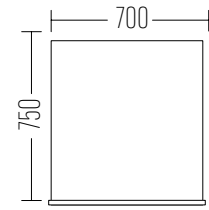

Beysz

AVANTAJLAR / FEATURES

Ayna
Rölyef Desen-
Lake

Mirror
Relief Patern-
Lacquered

	H	W	D
Dolap / Wash basin	83	80	51
Ayna / Mirror	73	70	5

1
Aynalı Üst Modül

Liste Fiyatı
LIST PRICE
8.250 ₺

2
Lavabolu Alt Modül
Base Module with Washbasin