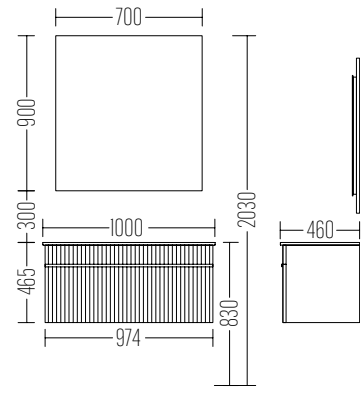

DOLCE 80

Liste Fiyatı
LIST PRICE
31.900 ₺

Boy Dolabı
Liste Fiyatı
SIDE CABINET
LIST PRICE
16.750 ₺

Premium Serie
ROCCO 100

Liste Fiyatı
LIST PRICE
31.750 ₺

AVANTAJLAR / FEATURES

Ayna / Mirror
Rölyef Desen-
Lake Boya / Relief Patern-
Lacquer Paint