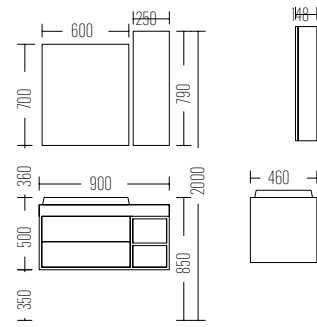

Premium Serie
PEREZ 90

Liste Fiyatı
LIST PRICE
27.500 ₺

AVANTAJLAR / FEATURES

Ledli Ayna / LED Mirror
MDF Melamin / MDF Melamine
Alüminyum Çerçevesi / Aluminum Framed
Cam Kapak / Glass cover

	H	W	D
Dolap / Wash basin	58	90	45
Ayna / Mirror	70	85	16
Boy Dolap / Side Cabinet	139	38	32