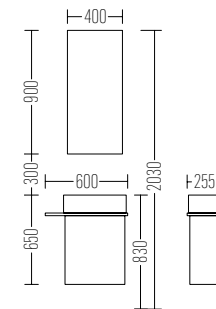

Led Mirror
Relief Patern
Melamin

ECO 65

Liste Fiyatı
LIST PRICE
8.750 ₺

Standart Seri
NICCI 60

Liste Fiyatı
LIST PRICE
8.700 ₺

AVANTAJLAR / FEATURES

Led Ayna
Rölyef Desen
Melamin

Led Mirror
Relief Patern
Melamin