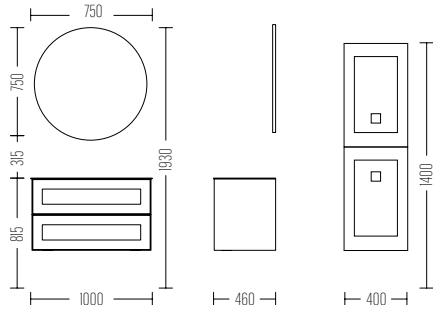

Beyaz

Gri

Kaşmir

Yeşil

Premium Serie
LUGANO 100

Liste Fiyatı
LIST PRICE
31.750 ₺

Boy Dolabı
Liste Fiyatı
SIDE CABINET
LIST PRICE
19.900 ₺

AVANTAJLAR / FEATURES