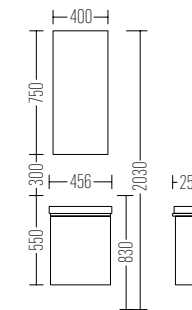

TOTTI 45

Liste Fiyatı
LIST PRICE
8.200 ₺