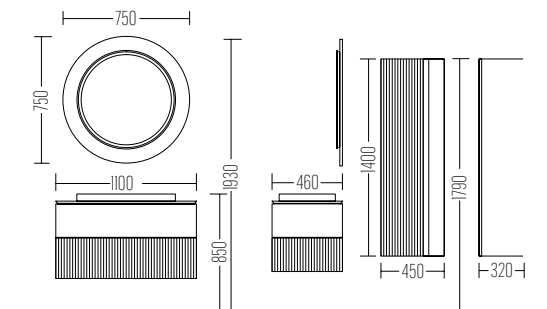

	H	W	D
Dolap / Wash basin	85	110	46
Ayna / Mirror	75	75	4
Boy Dolap / Side Cabinet	139	45	32

Mat Beyaz

Exclusive Serie
FENDI 110

Liste Fiyatı
LIST PRICE
65.000 ₺

Boy Dolabı
Liste Fiyatı
SIDE CABINET
LIST PRICE
23.800 ₺