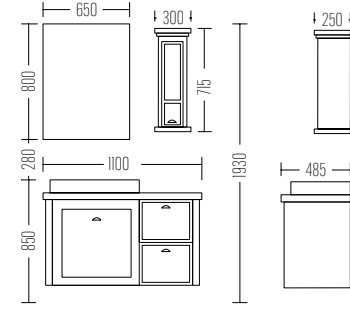

Premium Serie
BLANC 110

Liste Fiyatı
LIST PRICE
38.650 ₺

	H	W	D
Dolap / Wash basin	85	110	49
Ayna / Mirror	80	65	4
Yan Dolap / Side Cabinet	72	30	25

AVANTAJLAR / FEATURES

Çerçevesiz Ayna   Mirror with frame
Lake Boya   Lacquer Paint

Premium Serie
BLANC 70

Liste Fiyatı
LIST PRICE
29.600 ₺

	H	W	D
Dolap / Wash basin	85	70	49
Ayna / Mirror	80	65	4