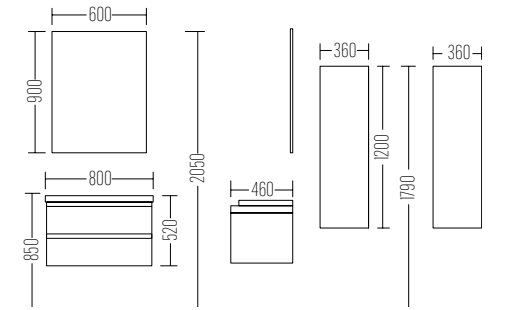

Ayna
Melamin

Mirror
Melamine

	H	W	D
Dolap / Wash basin	85	100	46
Ayna / Mirror	90	70	5
Boy Dolap / Side Cabinet	120	36	36

Trend Seti
JESSE 80

Liste Fiyatı
LIST PRICE
26.300 ₺

Boy Dolabı
Liste Fiyatı
SIDE CABINET
LIST PRICE
14.900 ₺