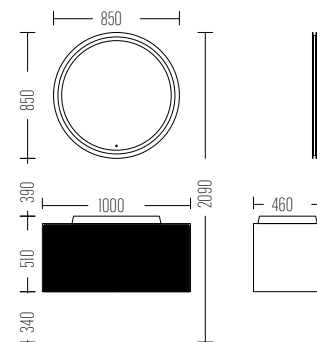

Exclusiv Serie
CAPELLI 100

Liste Fiyatı
LIST PRICE
45.000 ₺

AVANTAJLAR / FEATURES

Led Ayna
Mat Kompakt Laminant
Nervürlü 3D Cam

Led Mirror
Matte Compact Laminant
3D Glass Cover

	H	W	D
Dolap / Wash basin	84	100	46
Ayna / Mirror	75	75	5