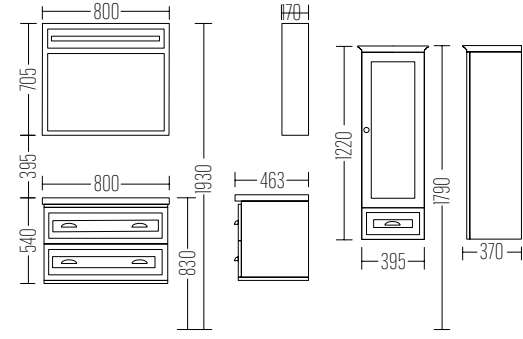

Premium Serie
BIANCA 80

Liste Fiyatı
LIST PRICE
35.000 ₺

Boy Dolabı
Liste Fiyatı
SIDE CABINET
LIST PRICE
18.400 ₺

	H	W	D
Dolap / Wash basin	85	80	46
Ayna / Mirror	70	80	16
Boy Dolap / Side Cabinet	139	38	32

Premium Serie
BIANCA 100

Liste Fiyatı
LIST PRICE
38.650 ₺

Boy Dolabı
Liste Fiyatı
SIDE CABINET
LIST PRICE
18.400 ₺