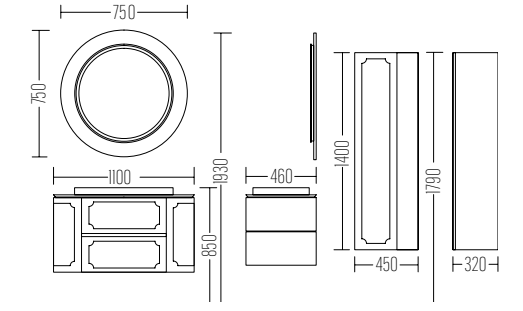

Exclusive Serie
ARMANI 110

Liste Fiyatı
LIST PRICE
59.800 ₺

Boy Dolabı
Liste Fiyatı
SIDE CABINET
LIST PRICE
23.800 ₺

AVANTAJLAR / FEATURES

Led Ayna-
Rölyef Desen-
Lake Boya

Led Mirror-
Relief Patern-
Lacquer Paint