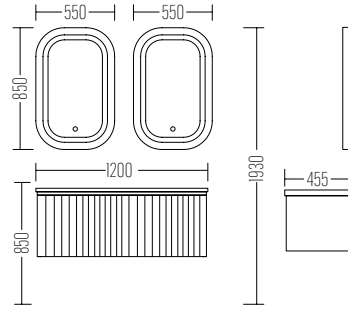

AVANTAJLAR / FEATURES

Ayna / Mirror
Doğal Ağaç - Lake / Natural Wood-Lacquered

	H	W	D
Dolap / Wash basin	87	100	47
Ayna / Mirror	90	70	5

Premium Serie
MILANO 120

Liste Fiyatı
LIST PRICE
35.650 ₺

AVANTAJLAR / FEATURES