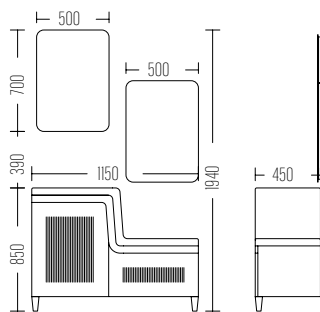

Trend Setiç
HIRA 120

Liste Fiyatı
LIST PRICE
28.750 ₺

Led Ayna
MDF üzeri Lake Boya
3D MDF Kapak
Akrilik Lavabo

Led Mirror
Lacquer Paint on MDF
3D MDF Cover
Acrylic Sink

	H	W	D
Dolap / Wash basin	60	120	46
Ayna / Mirror	70	90	16
Boy Dolap / Side Cabinet	139	38	32