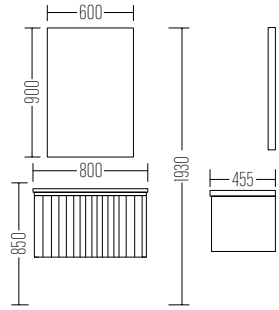

AVANTAJLAR / FEATURES

Ayna / Mirror
Doğal Ağaç - Lake / Natural Wood-Lacquered

	H	W	D
Dolap / Wash basin	87	100	47
Ayna / Mirror	90	70	5

Premium Serie
MILANO 120

Liste Fiyatı
LIST PRICE
35.650 ₺

AVANTAJLAR / FEATURES

Ayna *Mirror*
Doğal Ahşap Kaplama *Natural Wood Coating*

MILANO 80

Liste Fiyatı
LIST PRICE
22.500 ₺

AVANTAJLAR / FEATURES

Ayna
Akrilik kapak

Mirror
Acrylic cover

Boy Dolabı
Liste Fiyatı
SIDE CABINET
LIST PRICE
11.250 ₺