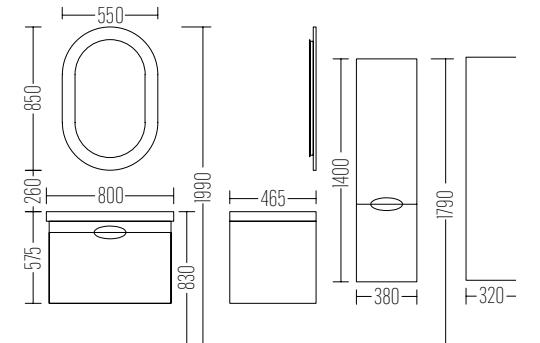

AVANTAJLAR / FEATURES

Ayna
Rölyef Desen-
Lake

Mirror
Relief Patern-
Lacquered

	H	W	D
Dolap / Wash basin	57	80	47
Ayna / Mirror	85	55	5
Boy Dolap / Side Cabinet	139	38	32