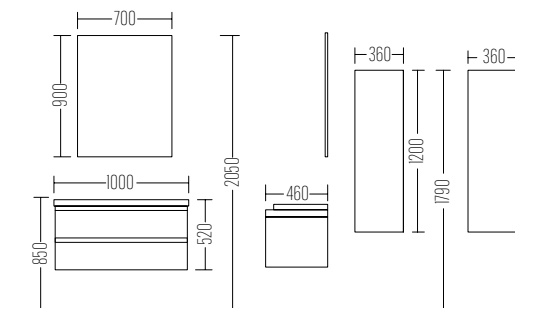

Trend Seti
JESSE 100

Liste Fiyatı
LIST PRICE
27.500 ₺

AVANTAJLAR / FEATURES

Ayna
Melamin

Mirror
Melamine

	H	W	D
Dolap / Wash basin	85	100	46
Ayna / Mirror	90	70	5
Boy Dolap / Side Cabinet	120	36	36