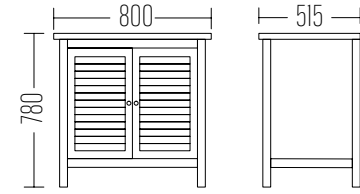

Beysz

AVANTAJLAR / FEATURES

Ayna
Rölyef Desen-
Lake

Mirror
Relief Patern-
Lacquered

	H	W	D
Dolap / Wash basin	83	80	51
Ayna / Mirror	73	70	5

1
Aynalı Üst Modül

Liste Fiyatı
LIST PRICE
8.250 ₺

2
Lavabolu Alt Modül
Base Module with Washbasin