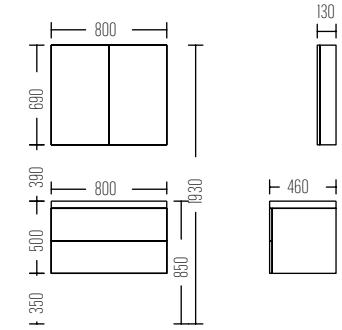

BELLA 80
Dolaplı Ayna

Liste Fiyatı
LIST PRICE
30.700 ₺