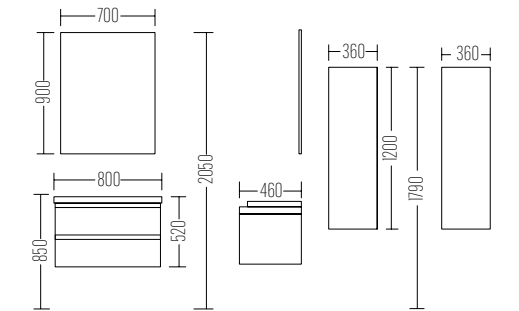

AVANTAJLAR / FEATURES

Ayna
Melamin

Mirror
Melamine

	H	W	D
Dolap / Wash basin	85	80	46
Ayna / Mirror	90	60	5
Boy Dolap / Side Cabinet	120	36	36

Trend Setic
JESSE 80
 Plus

Liste Fiyatı
 LIST PRICE
26.300 ₺

AVANTAJLAR / FEATURES