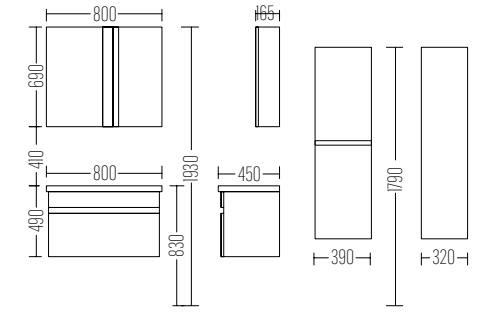

Trend Seti
RONON 80

Liste Fiyatı
LIST PRICE
20.500 ₺

AVANTAJLAR / FEATURES

Led Ayna   Led Mirror
Rölyef Desen   Relief Patern
High Gloss   High Gloss

RONON 100

Liste Fiyatı
LIST PRICE
21.600 ₺

Boy Dolabı
Liste Fiyatı
SIDE CABINET
LIST PRICE
10.500 ₺