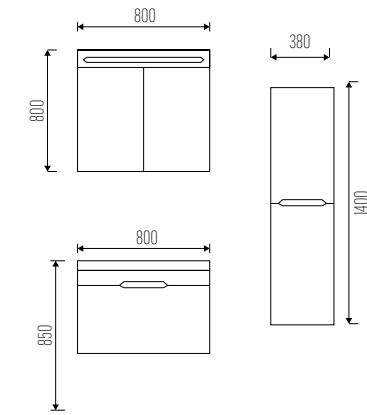

AVANTAJLAR / FEATURES

Ayna
Rölyef Desen-
Lake

Mirror
Relief Pattern-
Lacquered

	H	W	D
Dolap / Wash basin	57	80	47
Ayna / Mirror	80	80	5
Boy Dolap / Side Cabinet	139	38	32

Boş