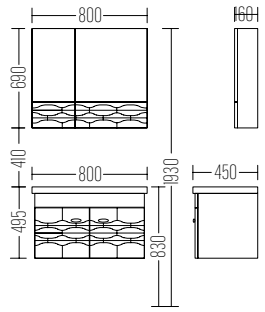

Trend Seti
LACIA 80

Liste Fiyatı
LIST PRICE
21.200 ₺