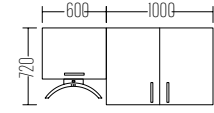

Standart Seti

Çamasır Makinası Dolabı

Liste Fiyatı
LIST PRICE
17.500 ₺

Standart Seti Boy Dolabı 55 cm

Liste Fiyatı
LIST PRICE
11.800 ₺

240 cm RUSTIC HAZIR MUTFAK

240 cm BASIC HAZIR MUTFAK

160 cm DÜZ