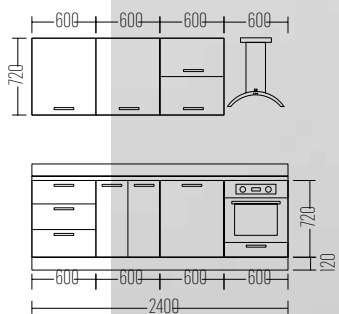

Standart Seti

Çamasır Makinası Dolabı

Liste Fiyatı
LIST PRICE
17.500 ₺

Standart Seti Boy Dolabı 55 cm

Liste Fiyatı
LIST PRICE
11.800 ₺

240 cm RUSTIC HAZIR MUTFAK

240 cm BASIC HAZIR MUTFAK

160 cm DÜZ