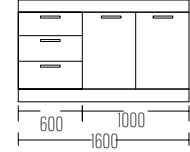

Standart Seti

Çamasır Makinası Dolabı

Liste Fiyatı
LIST PRICE
17.500 ₺

Standart Seti Boy Dolabı 55 cm

Liste Fiyatı
LIST PRICE
11.800 ₺

240 cm RUSTIC HAZIR MUTFAK

240 cm BASIC HAZIR MUTFAK

160 cm DÜZ