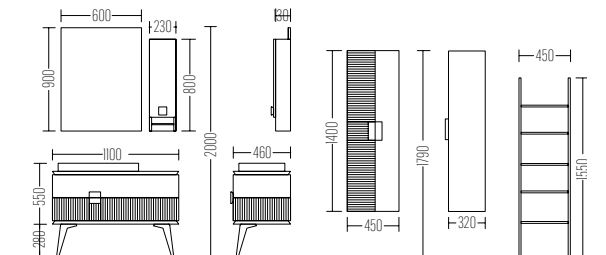

Exclusive Serie
CAVALLI 110

Liste Fiyatı
LIST PRICE
42.500 ₺

Boy Dolabı
Liste Fiyatı
SIDE CABINET
LIST PRICE
24.750 ₺

Havluluk Demir
Liste Fiyatı
TOWEL HOLDER
LIST PRICE
10.000 ₺

	H	W	D
Dolap / Wash basin	83	110	46
Ayna / Mirror	90	70	13,5
Boy Dolap / Side Cabinet	139	45	32