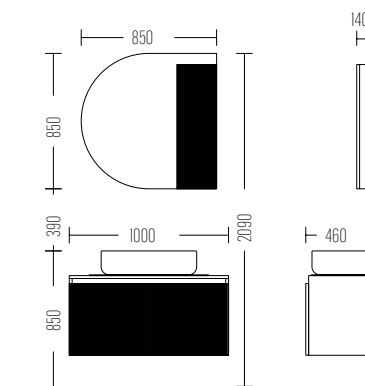

AVANTAJLAR / FEATURES

Led Ayna
Rölyef Desen
3D Melamin Kapak
Mat

Led Mirror
Relief Patern
3D Melamine Cover
Matte

	H	W	D
Dolap / Wash basin	85	100	46
Ayna / Mirror	85	85	140

Sadek Beyazı