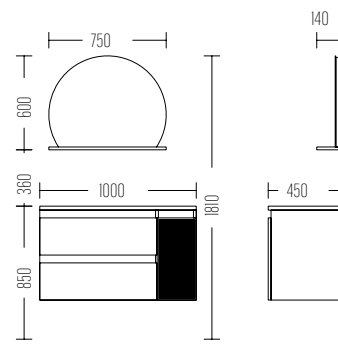

Exclusiv Serie
BUCCI 100

Liste Fiyatı
LIST PRICE
35.000 ₺

Exclusiv Serie
BUCCI 80

Liste Fiyatı
LIST PRICE
31.300 ₺